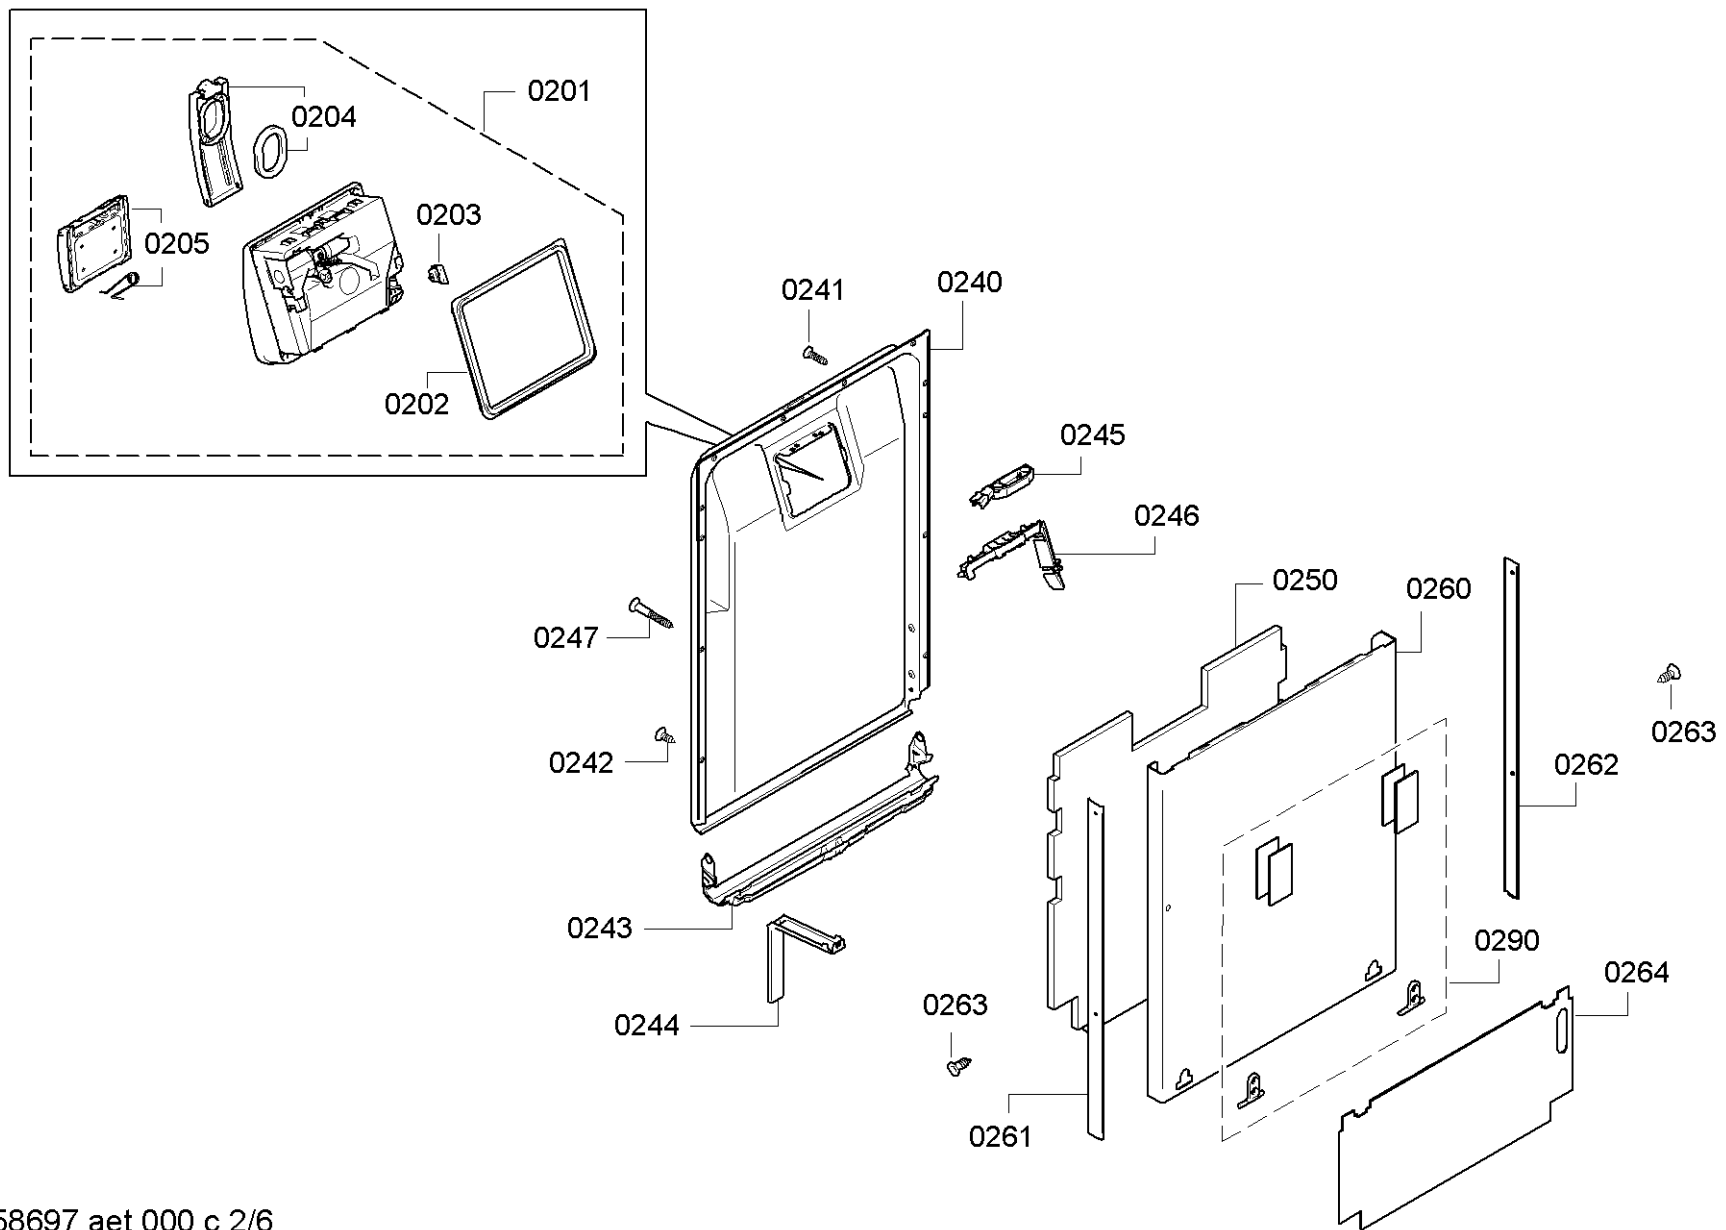

0199

Position ID	Spare part no.	Replacement	Description
0101	00706610	11035722	Operációs modul
0109	00645125		Kábel
0113	00620775		Kapcsoló
0120	00708015		Panel keret
0121	00706582		Tömítés
0124	00623686		Nyomógomb készlet
0126	00622593		Kulcsfontosságú
0199	00687970	00685271	Evőeszköz fiók
0199	00708086		Rack vezetősín
0199	12005744		Javítás készlet-szivattyú olajteknő tömítés
0199	12026667		Javítás készlet-szivattyú olajteknő tömítés
8100	00622456		Rögzítő készlet
8101	00653419	00657927	Borító
8102	00428216		Szűrő-mikro
0199	12039064		Javító-készlet

Position ID	Spare part no.	Replacement	Description
0201	00645026		Adagoló
0202	00645144		Tömítés
0203	00611574		Érzékelő
0204	00611575		Fedél
0205	00611576		Fedél
0240	00687058	20002794	Ajtó-belső
0241	00611311		Screw
0242	00151703		Screw
0243	00706381		Pecsét-ajtó
0244	00655504		Túlcsordulás
0245	00611312		Ajtóérzékelő
0247	00612562		Screw
0250	00706358		Szigetelő rész
0260	00687142		Ajtó-külső
0261	00678837		Szalag
0262	00669855		Szalag
0263	00182137		Screw
0264	00655502		Szigetelő lemez
0290	00618833		Szerelőkészlet
8100	00622456		Rögzítő készlet
8101	00653419	00657927	Borító
8102	00428216		Szűrő-mikro