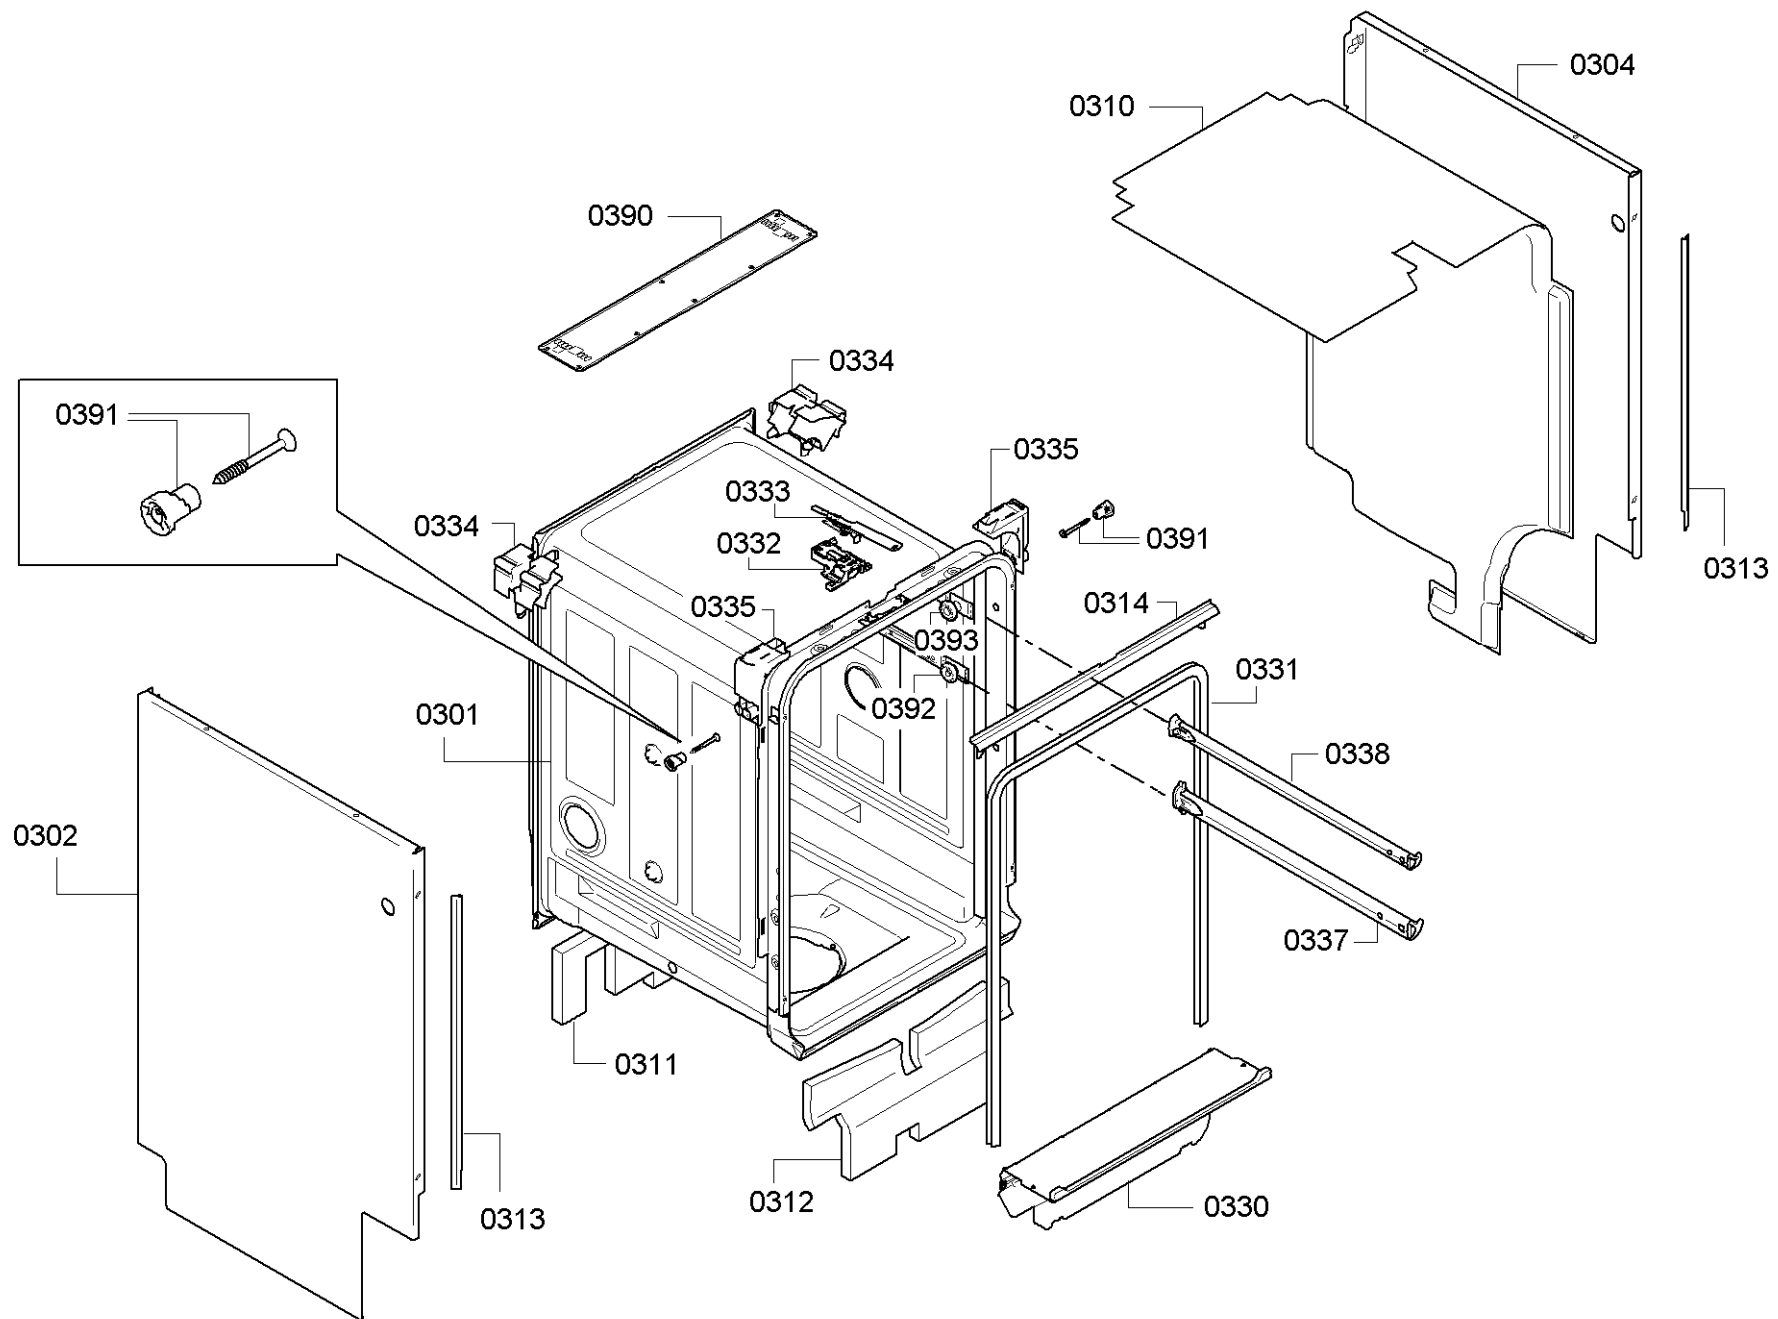

0199

Position ID	Spare part no.	Replacement	Description
0101	00706610	11035722	Operációs modul
0109	00645125		Kábel
0113	00620775		Kapcsoló
0120	00708015		Panel keret
0121	00706582		Tömítés
0124	00623686		Nyomógomb készlet
0126	00622593		Kulcsfontosságú
0199	00687970	00685271	Evőeszköz fiók
0199	00708086		Rack vezetősín
0199	12005744		Javítás készlet-szivattyú olajteknő tömítés
0199	12026667		Javítás készlet-szivattyú olajteknő tömítés
8100	00622456		Rögzítő készlet
8101	00653419	00657927	Borító
8102	00428216		Szűrő-mikro
0199	12039064		Javító-készlet

Position ID	Spare part no.	Replacement	Description
0201	00645026		Adagoló
0202	00645144		Tömítés
0203	00611574		Érzékelő
0204	00611575		Fedél
0205	00611576		Fedél
0240	00687058	20002794	Ajtó-belső
0241	00611311		Screw
0242	00151703		Screw
0243	00706381		Pecsét-ajtó
0244	00655504		Túlcsordulás
0245	00611312		Ajtóérzékelő
0247	00612562		Screw
0250	00706358		Szigetelő rész
0260	00687142		Ajtó-külső
0261	00678837		Szalag
0262	00669855		Szalag
0263	00182137		Screw
0264	00655502		Szigetelő lemez
0290	00618833		Szerelőkészlet
8100	00622456		Rögzítő készlet
8101	00653419	00657927	Borító
8102	00428216		Szűrő-mikro