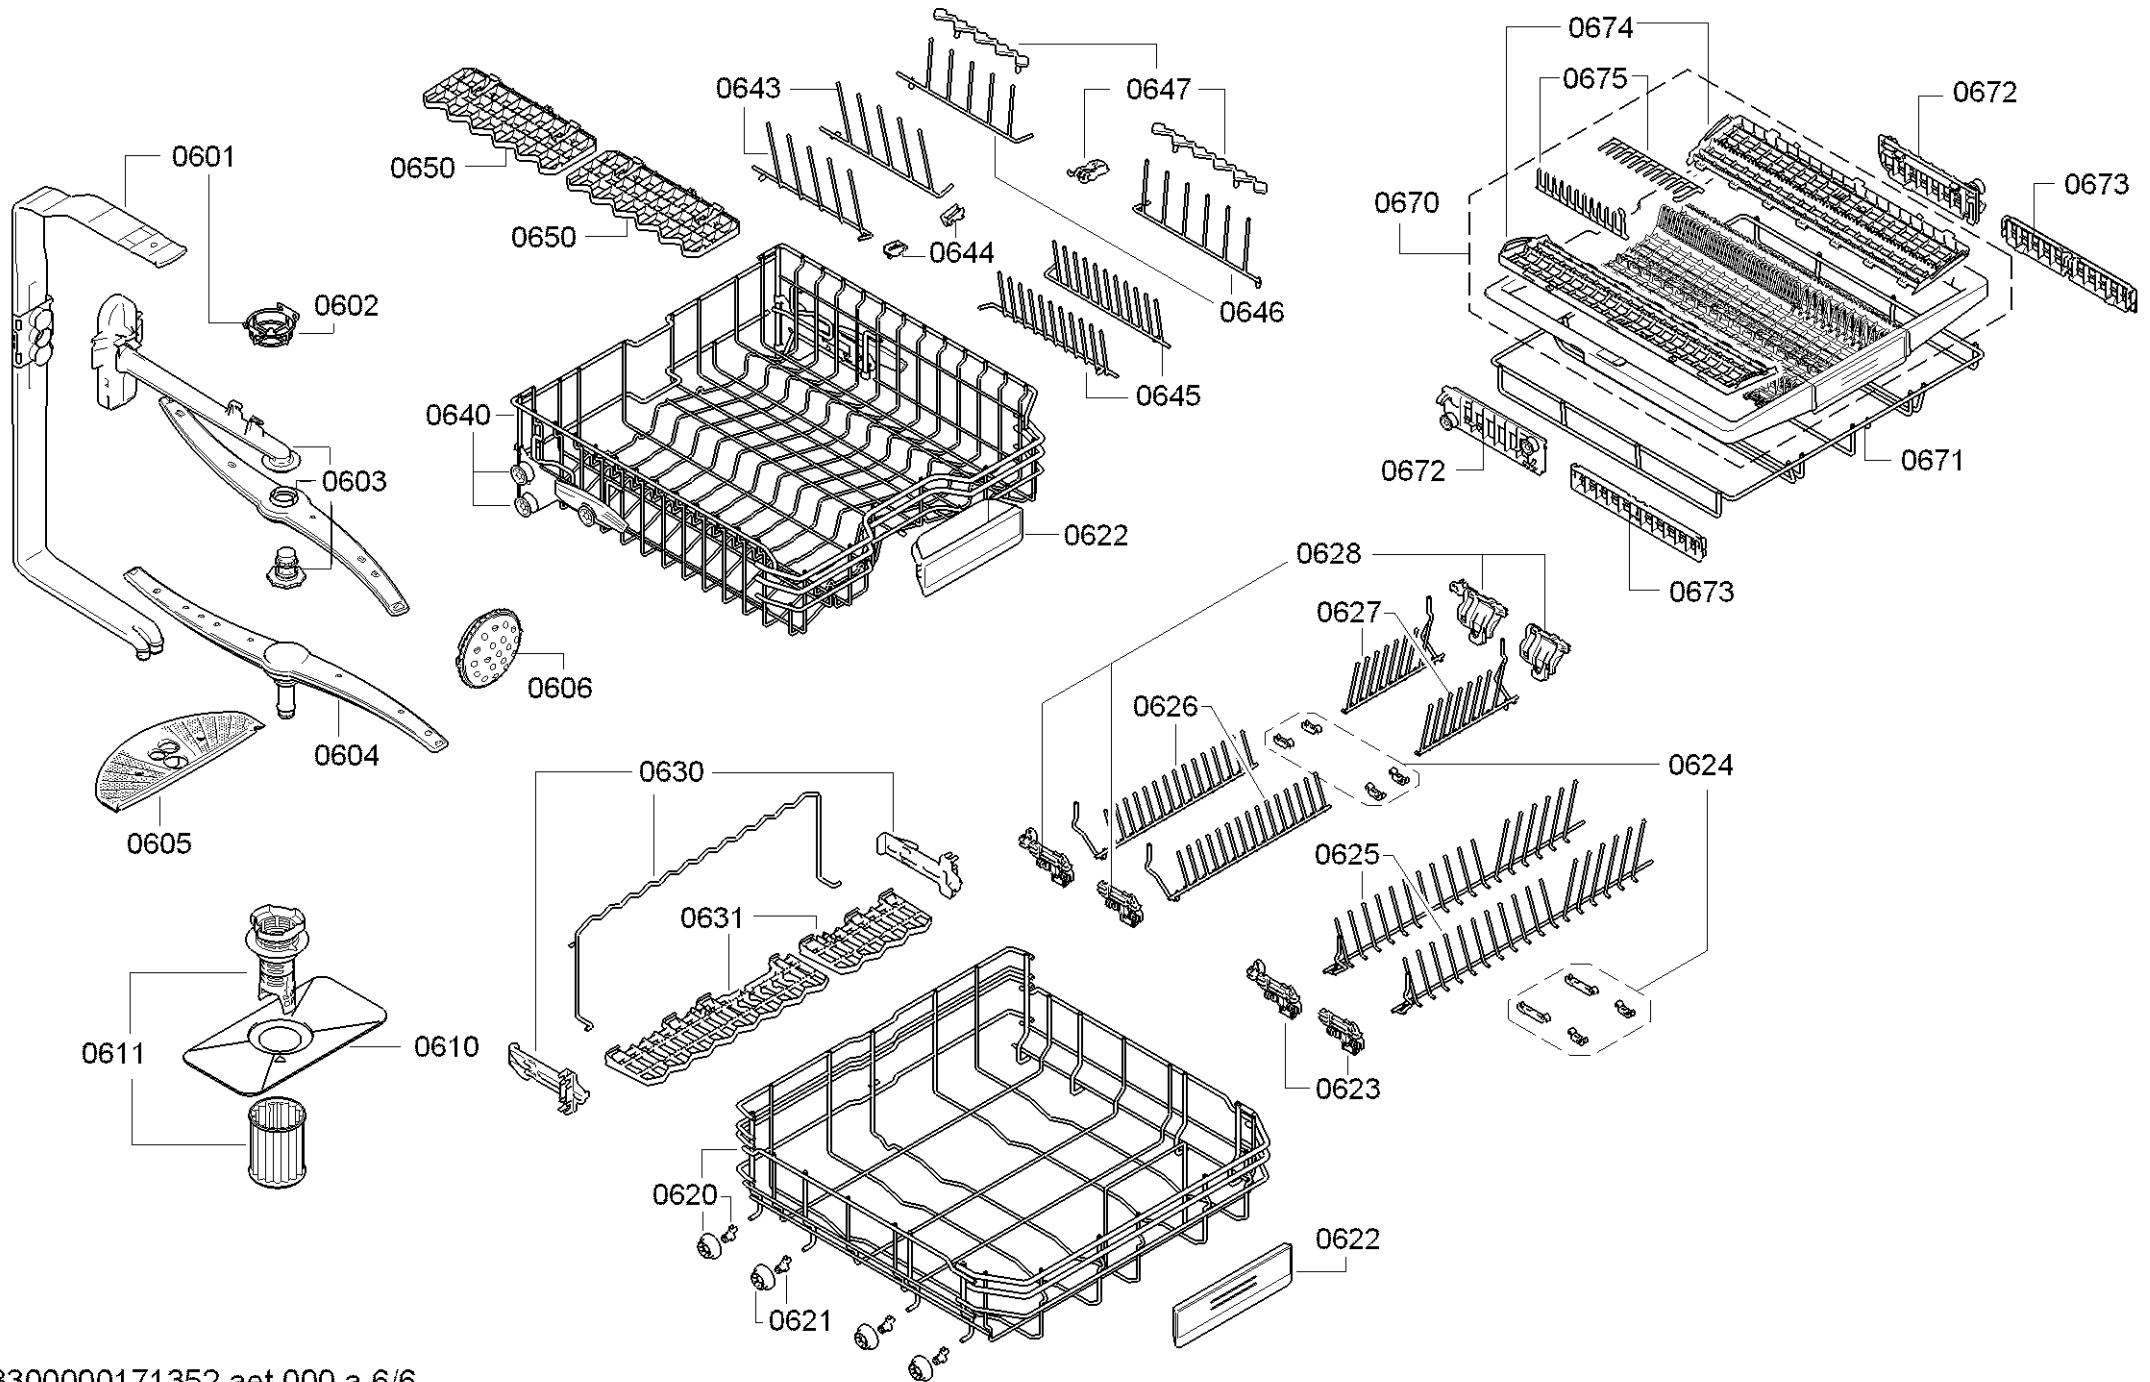

Position ID	Spare part no.	Replacement	Description
0201	00645026		Adagoló
0202	00645144		Tömítés
0203	00611574		Érzékelő
0204	00611575		Fedél
0205	00611576		Fedél
0240	00680311		Ajtó-belső
0241	00611311		Csavar
0242	00151703		Csavar
0243	00668079		Pecset-ajtó
0244	00668081	11033883	Túlsordulás
0245	00629579	00630627	Ajtóérzékelő
0250	00680312		Szigetelő lemez
0260	00680453		Ajtó-külső
8100	00622456		Rögzítő készlet
8101	00653419	00657927	Borító
8102	00428216		Szűrő-mikro

Position ID	Spare part no.	Replacement	Description
0502	10008524		Tömítés
0501	00668113		Aquastop
0501	00673684		Aquastop
0503	00067776		Kábel csatlakozó
0504	00645701		Szelep-aquastop
0510	00668114		Kivezető tömlő
0511	00417499		Tömlőbilincs
0520	00688557	00770833	Tok-alsó
0521	00609843		Láb
0522	00626667	00754865	Javítókészlet-rugó
0524	00622036		Úszó
0525	00622035		Úszókapcsoló
0526	00144854		Súly
0527	00611344		Támogatás
0528	00680457		Panel-alap
0529	00611345		Tömítés
0550	00741883		Csuklós lemez
0551	00754865		Javítókészlet-rugó
0552	00165296		Csapágylemez
0553	00645027	12005776	Zsanér
0554	00626594	00636331	Borító
0555	00623536		Útmutató
0560	00741885		Csuklós lemez
0563	00645029	12005775	Zsanér
0564	00626595	00636332	Borító
0570	00655487		A tápmodul nincs programozva
0575	00645033		Tápkábel országspecifikációval. dugó
0576	00657884		Kábelköteg
8100	00622456		Rögzítő készlet
8101	00653419	00657927	Borító
8102	00428216		Szűrő-mikro
0575	12022522		A tápkábel meghosszabbítva
0512	12042905		Tartó