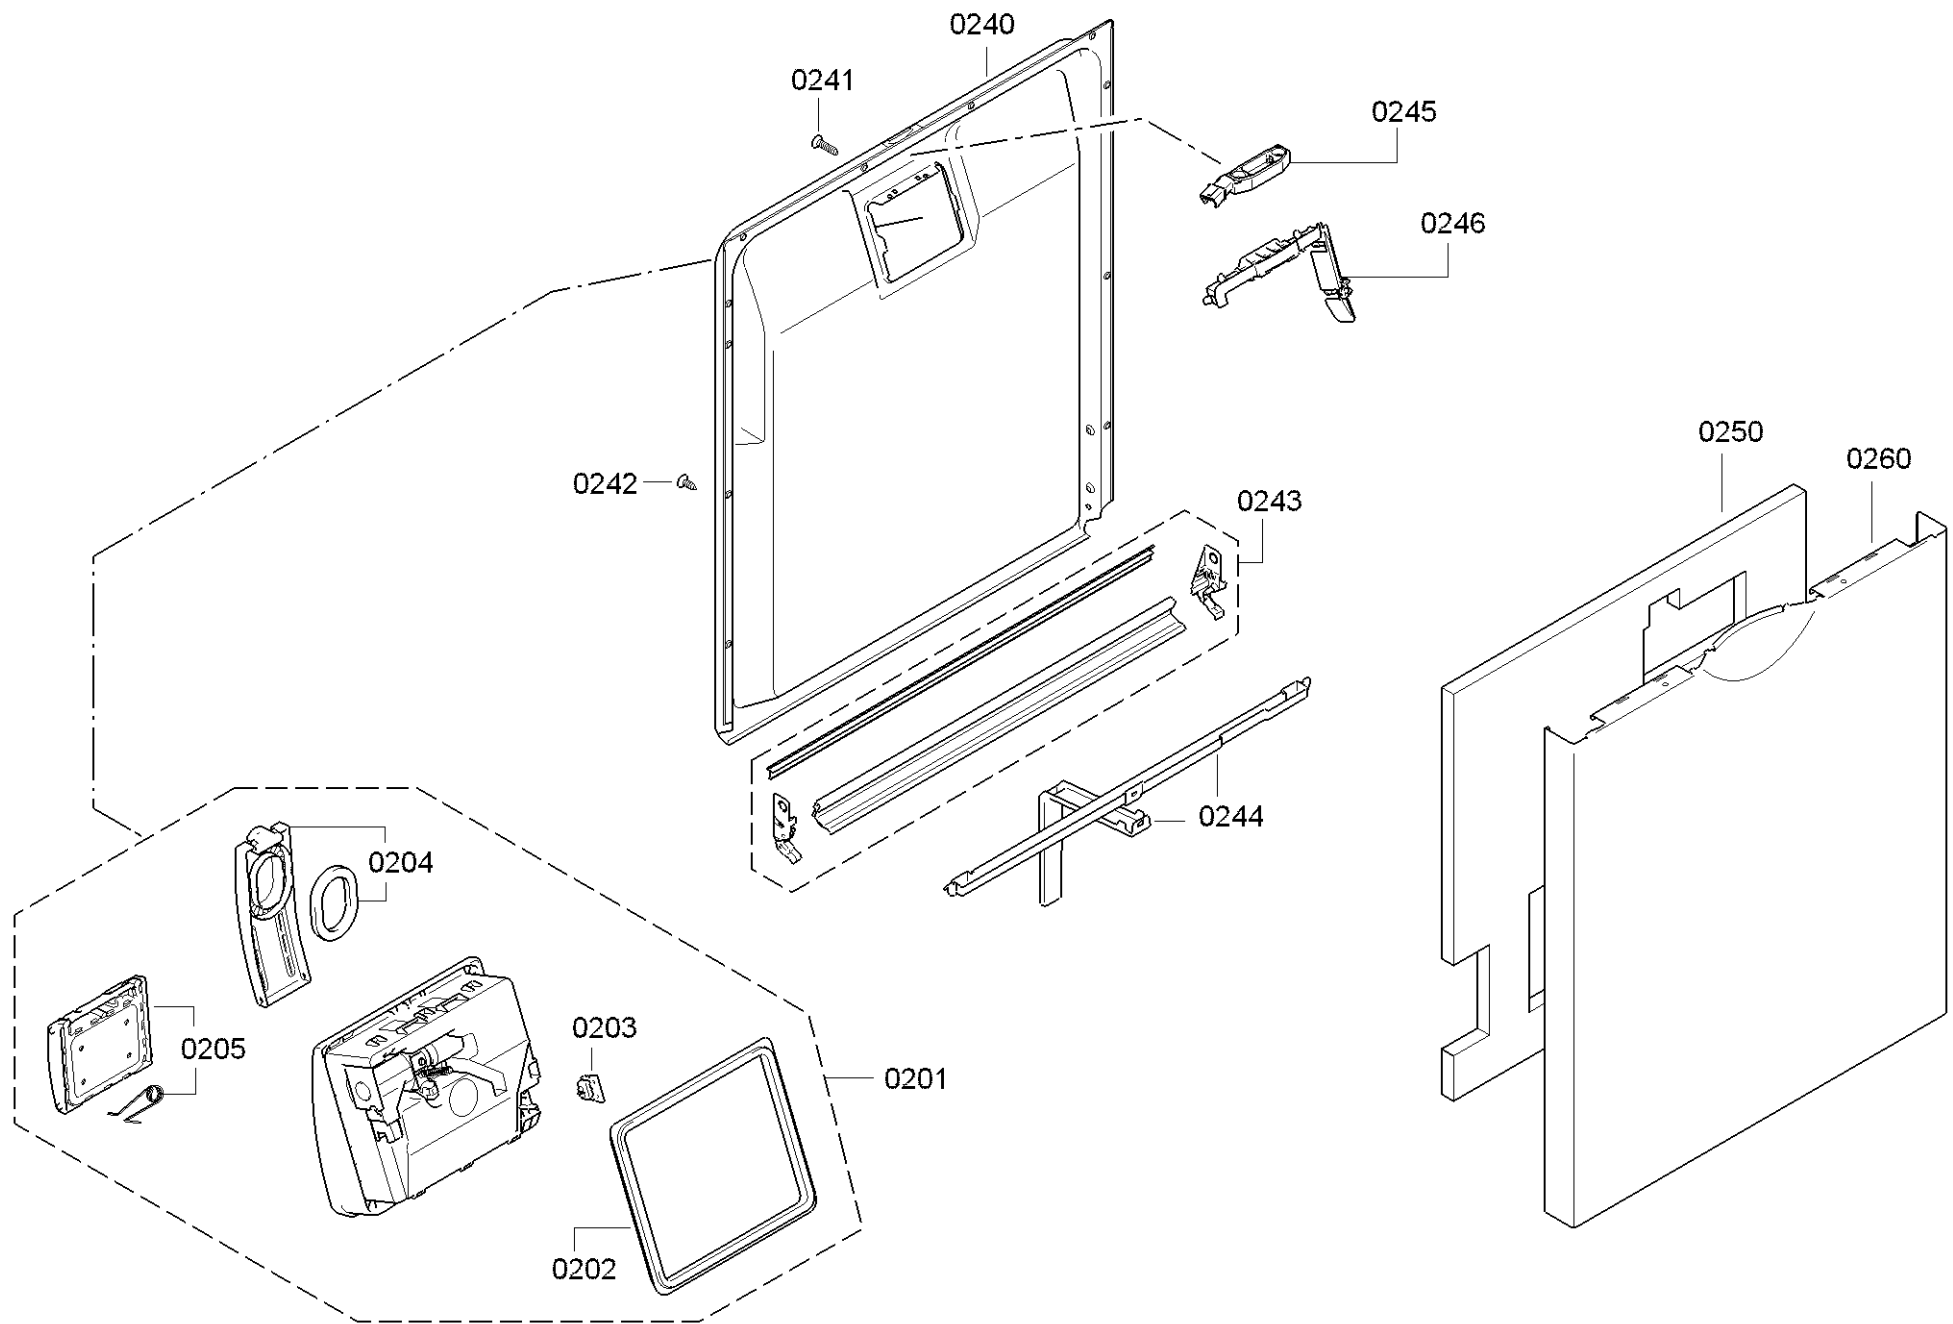

0199

Position ID	Spare part no.	Replacement	Description
0199	12005744		Javítás készlet-szivattyú olajteknő tömítés
0199	12026667		Javítás készlet-szivattyú olajteknő tömítés
0101	00708115	11008756	Operációs modul
0109	00645125		Kábel
0113	00620775		Kapcsoló
0121	00668073		Tömítés
0122	00645184		Lemez
0123	00615512		Kulcsfontosságú
0125	00615526		Nyomógomb készlet
0126	00615519		Kulcsfontosságú
0130	00645201		Fogantyú
0199	00687956	11046662	Javítsa meg a kondenzátumot
0199	00708086		Rack vezetősín
0199	00753465	11046662	Javítsa meg a kondenzátumot
0199	00754865		Javítókészlet-rugó
8100	00622456		Rögzítő készlet
8101	00653419	00657927	Borító
8102	00428216		Szűrő-mikro
0199	12039064		Javító-készlet

Position ID	Spare part no.	Replacement	Description
0201	00645026		Adagoló
0202	00645144		Tömítés
0203	00611574		Érzékelő
0204	00611575		Fedél
0205	00611576		Fedél
0240	00680311		Ajtó-belső
0241	00611311		Csavar
0242	00151703		Csavar
0243	00668079		Pecset-ajtó
0244	00668081	11033883	Túlsordulás
0245	00629579	00630627	Ajtóérzékelő
0250	00680312		Szigetelő lemez
0260	00680453		Ajtó-külső
8100	00622456		Rögzítő készlet
8101	00653419	00657927	Borító
8102	00428216		Szűrő-mikro