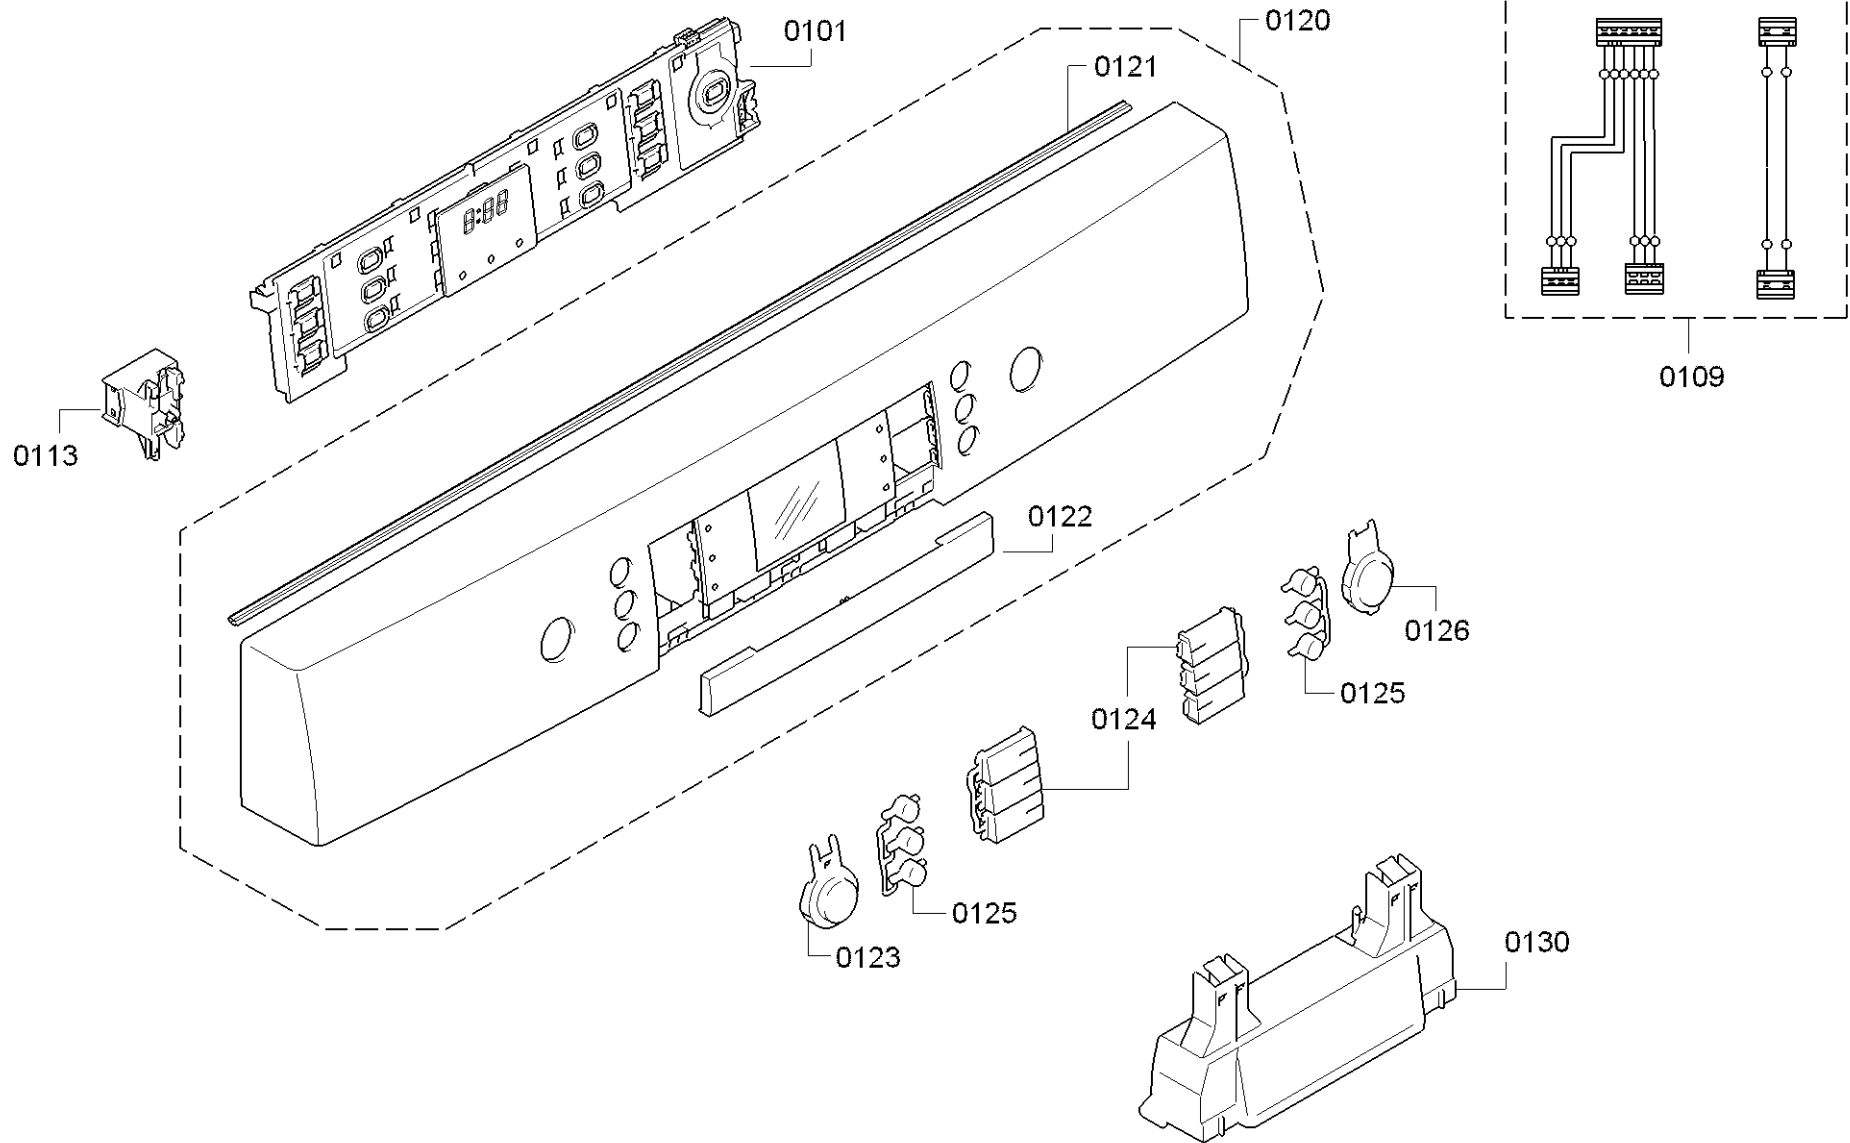

0199

Position ID	Spare part no.	Replacement	Description
0199	12005744		Javítás készlet-szivattyú olajteknő tömítés
0199	12026667		Javítás készlet-szivattyú olajteknő tömítés
0101	00708115	11008756	Operációs modul
0109	00645125		Kábel
0113	00620775		Kapcsoló
0121	00668073		Tömítés
0122	00645184		Lemez
0123	00615512		Kulcsfontosságú
0125	00615526		Nyomógomb készlet
0126	00615519		Kulcsfontosságú
0130	00645201		Fogantyú
0199	00687956	11046662	Javítsa meg a kondenzátumot
0199	00708086		Rack vezetősín
0199	00753465	11046662	Javítsa meg a kondenzátumot
0199	00754865		Javítókészlet-rugó
8100	00622456		Rögzítő készlet
8101	00653419	00657927	Borító
8102	00428216		Szűrő-mikro
0199	12039064		Javító-készlet

Position ID	Spare part no.	Replacement	Description
0201	00645026		Adagoló
0202	00645144		Tömítés
0203	00611574		Érzékelő
0204	00611575		Fedél
0205	00611576		Fedél
0240	00680311		Ajtó-belső
0241	00611311		Csavar
0242	00151703		Csavar
0243	00668079		Pecset-ajtó
0244	00668081	11033883	Túlsordulás
0245	00629579	00630627	Ajtóérzékelő
0250	00680312		Szigetelő lemez
0260	00680453		Ajtó-külső
8100	00622456		Rögzítő készlet
8101	00653419	00657927	Borító
8102	00428216		Szűrő-mikro