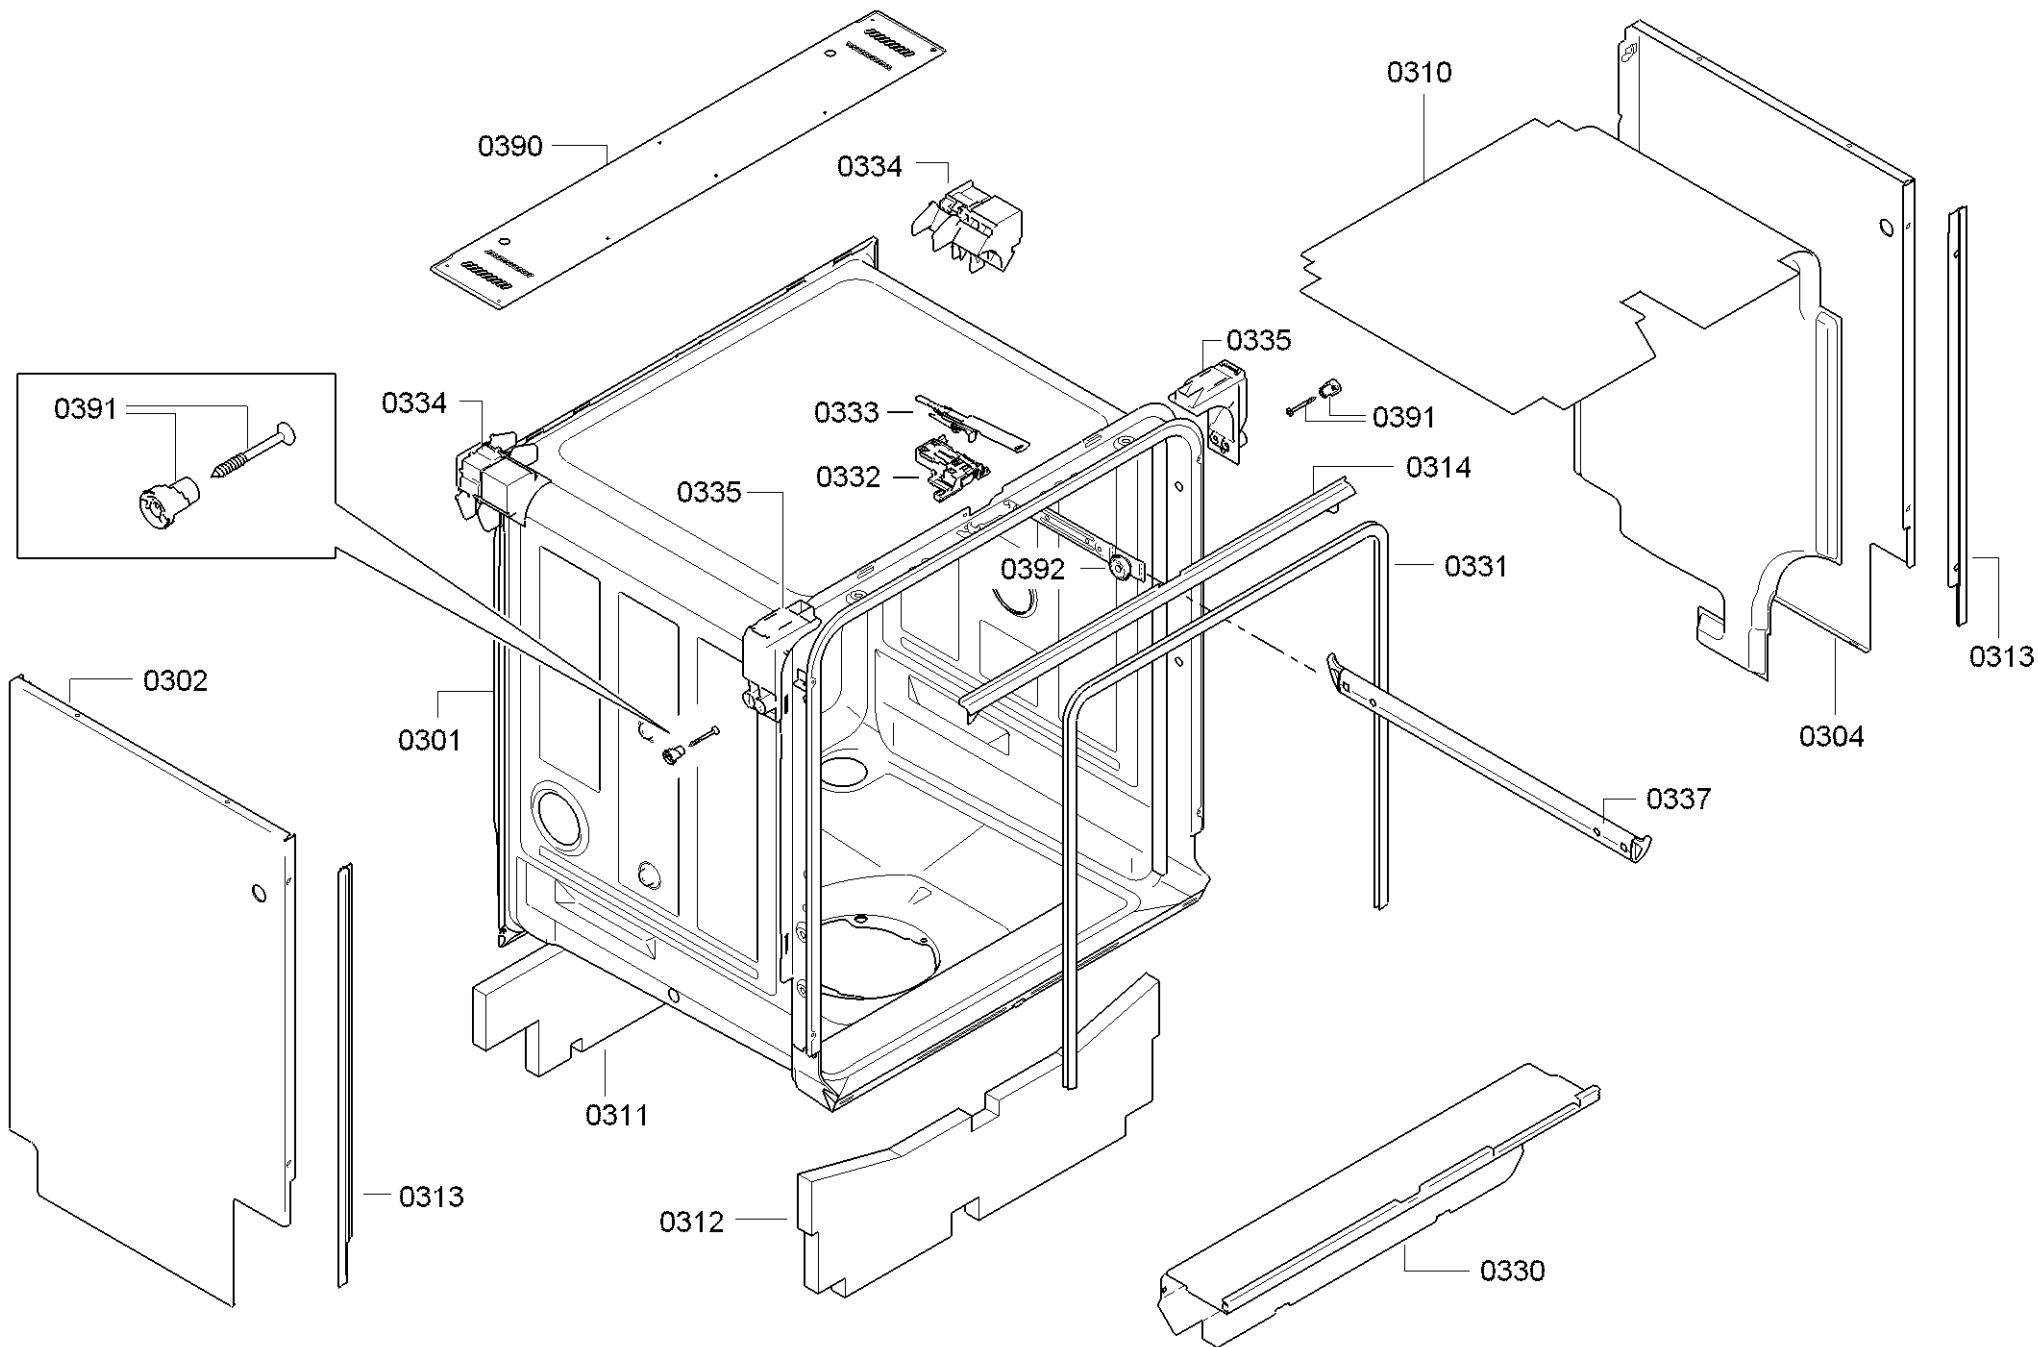

0199

Position ID	Spare part no.	Replacement	Description
0101	00708125	11008763	Operációs modul
0109	00645125		Kábel
0113	00620775		Kapcsoló
0121	00668073		Tömítés
0122	00646385		Fogantyú-szalag
0123	00615529		Kulcsfontosságú
0124	00613460		Nyomógomb készlet
0125	00615537		Nyomógomb készlet
0126	00615533		Kulcsfontosságú
0129	00670755		Szalag
0130	00646384		Fogantyú
0199	00708086		Rack vezetősín
0199	00753465	11046662	Javítsa meg a kondenzátumot
0199	12005744		Javítás készlet-szivattyú olajteknő tömítés
0199	12026667		Javítás készlet-szivattyú olajteknő tömítés
8100	00622456		Rögzítő készlet
8101	00657927		Borító
8102	00428216		Szűrő-mikro
0199	12039064		Javító-készlet

Position ID	Spare part no.	Replacement	Description
0201	00645026		Adagoló
0202	00645144		Tömítés
0203	00611574		Érzékelő
0204	00611575		Fedél
0205	00611576		Fedél
0240	00680311		Ajtó-belső
0241	00611311		Csavar
0242	00151703		Csavar
0243	00668079		Pecset-ajtó
0244	00668081	11033883	Túlsordulás
0245	00629579	00630627	Ajtóérzékelő
0247	00612562		Csavar
0250	00680916		Szigetelő lemez
0260	00681320		Ajtó-külső
0263	00182137		Csavar
0290	00612645	00618833	Szerelőkészlet
8100	00622456		Rögzítő készlet
8101	00657927		Borító
8102	00428216		Szűrő-mikro

Position ID	Spare part no.	Replacement	Description
0302	00688086		Panel oldala
0304	00688087		Panel oldala
0310	00680915		Szigetelő lemez
0312	00668083	11035439	Szigetelő lemez
0313	00706407		Szalag
0314	00668095		Szalag
0330	00668096		Bázis
0331	00263096		Pecsét-ajtó
0332	00630628	10006917	Zár
0333	00657677	12021443	Gyermekvédelem
0334	00623534		Távtartó
0335	00622874		Távtartó
0337	00668097		Rack vezetősín
0390	00114294		Párazáró lemez mosogatógépekhez
0391	00622861		Rögzítő készlet
0392	00622193		Javítási díszlet
8100	00622456		Rögzítő készlet
8101	00657927		Borító
8102	00428216		Szűrő-mikro