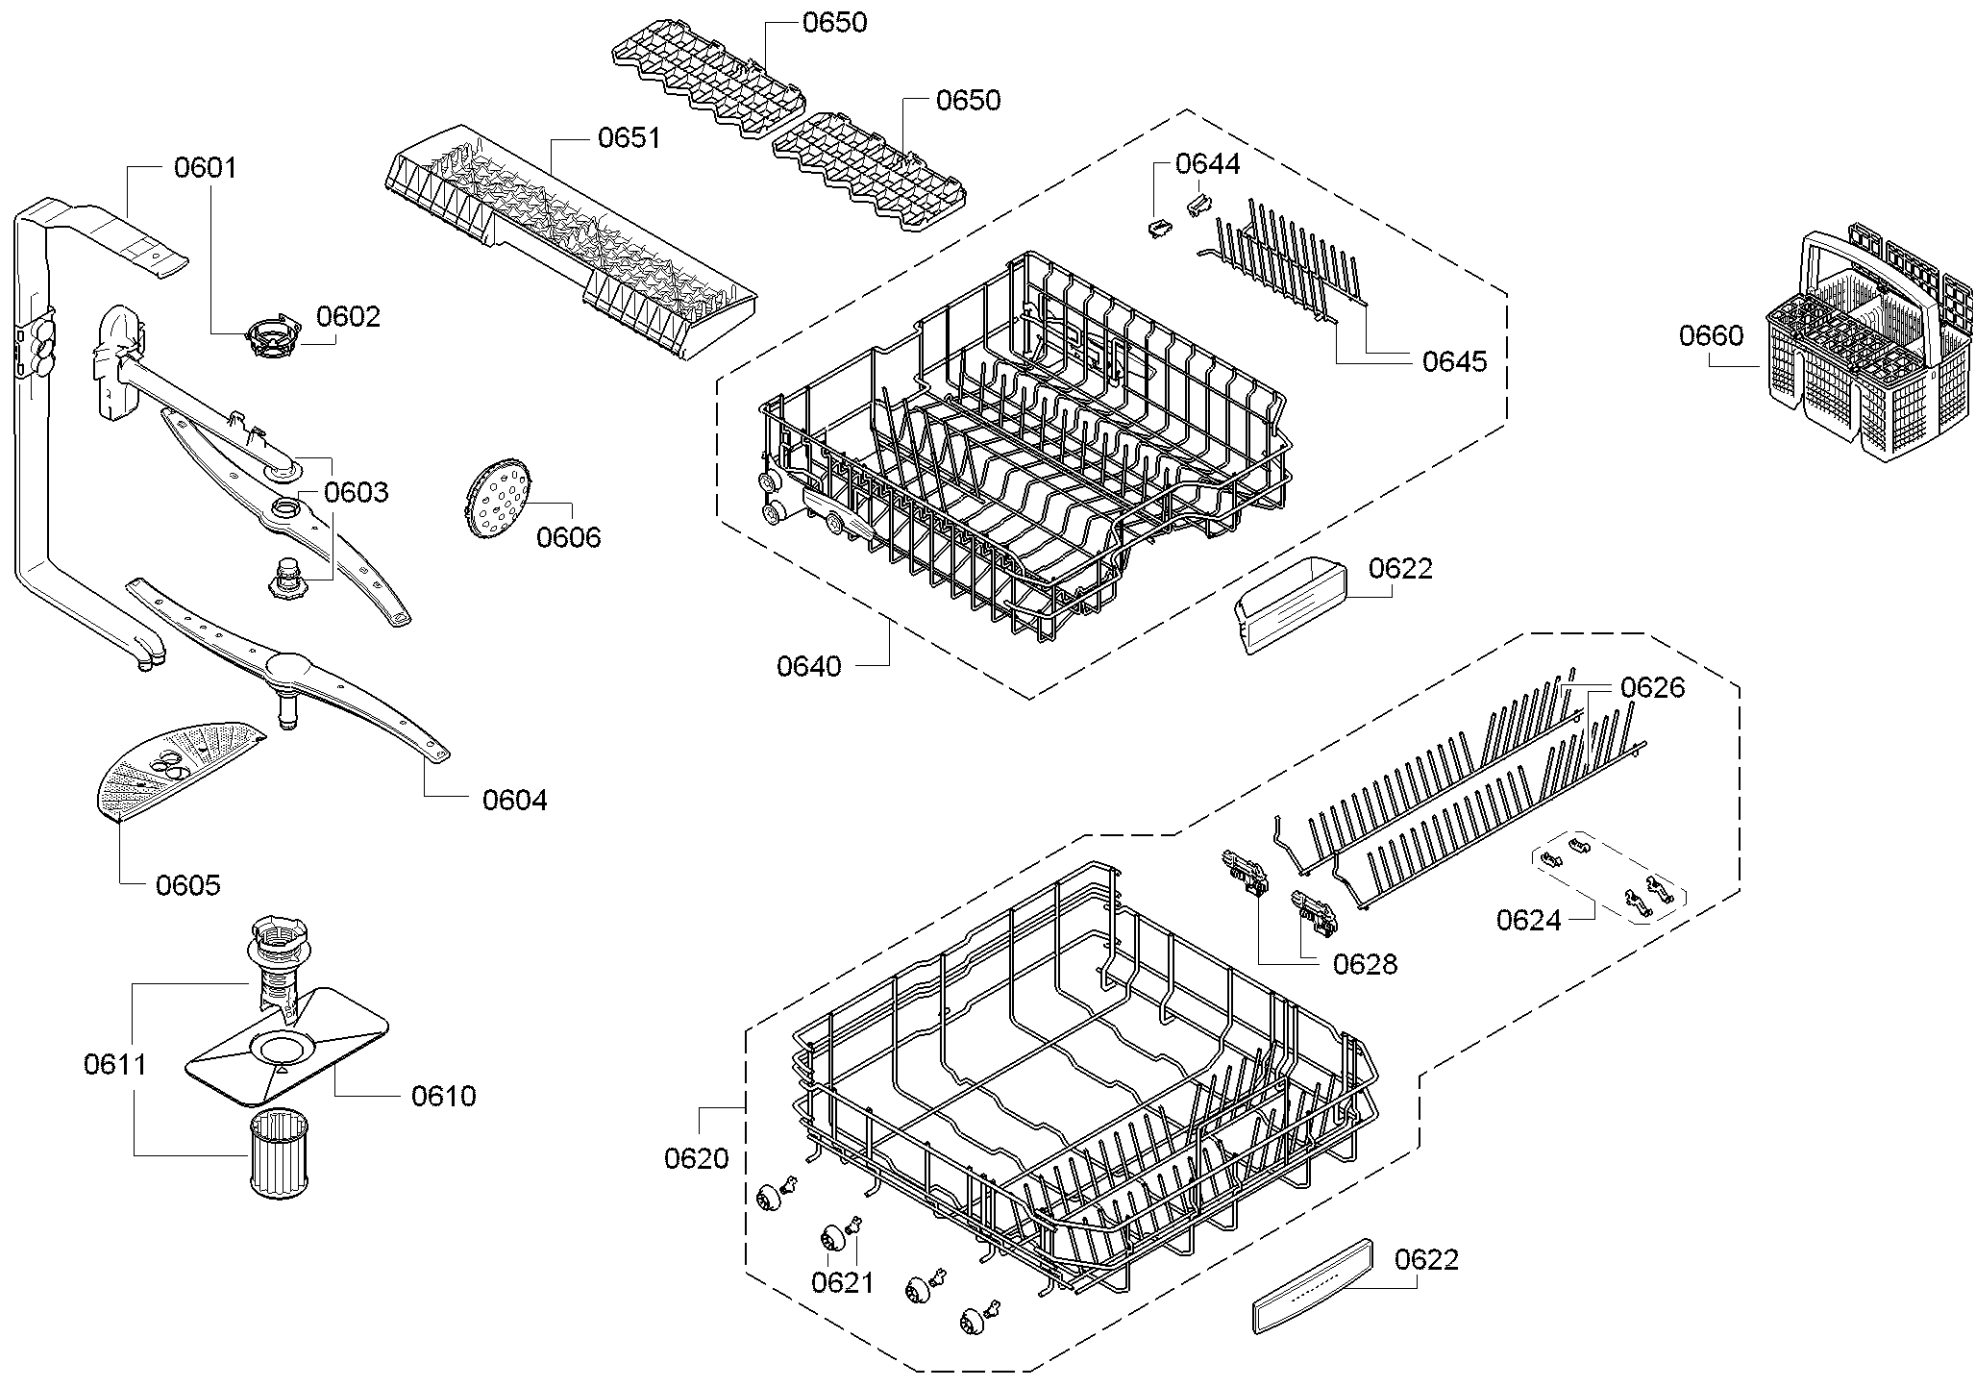

Position ID	Spare part no.	Replacement	Description
0201	00645026		Adagoló
0202	00645144		Tömítés
0203	00611574		Érzékelő
0204	00611575		Fedél
0205	00611576		Fedél
0240	00680311		Ajtó-belső
0241	00611311		Csavar
0242	00151703		Csavar
0243	00668079		Pecset-ajtó
0244	00668081	11033883	Túlsordulás
0245	00629579	00630627	Ajtóérzékelő
0247	00612562		Csavar
0250	00680916		Szigetelő lemez
0260	00681320		Ajtó-külső
0263	00182137		Csavar
0290	00612645	00618833	Szerelőkészlet
8100	00622456		Rögzítő készlet
8101	00657927		Borító
8102	00428216		Szűrő-mikro

Position ID	Spare part no.	Replacement	Description
0501	00668113		Aquastop
0501	00673684		Aquastop
0502	10008524		Tömítés
0503	00067776		Kábel csatlakozó
0504	00645701		Szelep-aquastop
0510	00668114		Kivezető tömlő
0511	00417499		Tömlőbilincs
0520	00770936	00775737	Tok-alsó
0521	00631221		Láb
0522	00611337		Tavaszi
0524	00622036		Úszó
0525	00622035		Úszókapcsoló
0526	00144854		Súly
0530	00669859		Tengely
0531	00612650	10020572	Láb
0550	00741883		Csuklós lemez
0551	00611370		Kötél
0552	00165296		Csapágylemez
0553	00645027	12005776	Zsanér
0554	00626594	00636331	Borító
0555	00623536		Útmutató
0560	00741885		Csuklós lemez
0563	00645029	12005775	Zsanér
0564	00626595	00636332	Borító
0570	00655487		A tápmodul nincs programozva
0575	00645033		Tápkábel országspecifikációval. dugó
0576	00657884		Kábelköteg
0590	00612653		Rögzítő készlet
8100	00622456		Rögzítő készlet
8101	00657927		Borító
8102	00428216		Szűrő-mikro
0575	12022522		A tápkábel meghosszabbítva
0512	12042905		Tartó