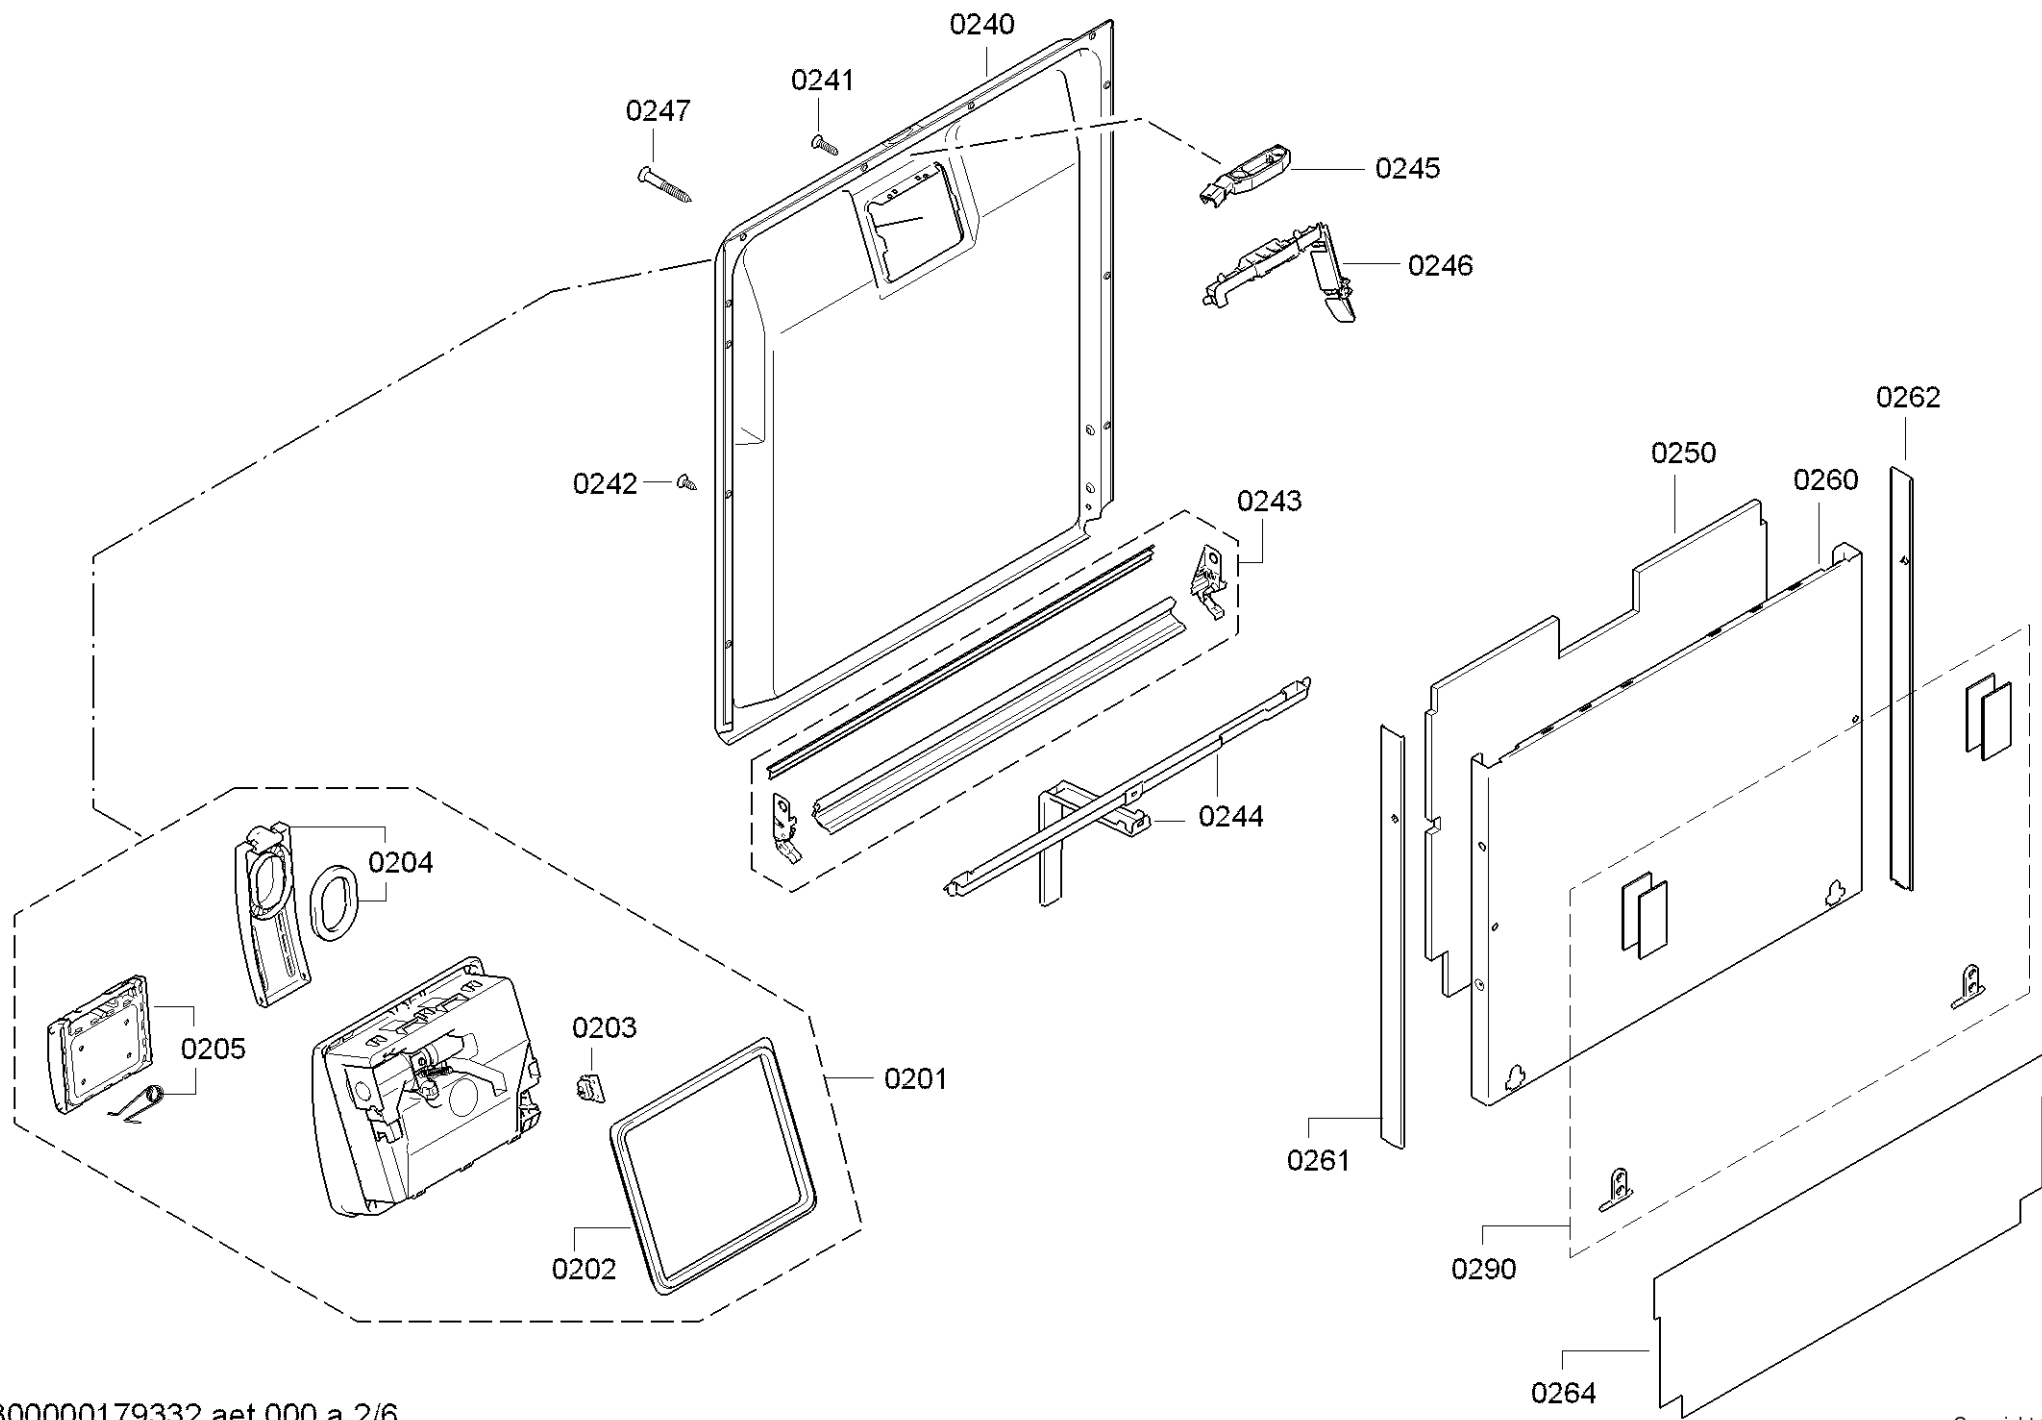

0199

Position ID	Spare part no.	Replacement	Description
0101	00708125	11008763	Operációs modul
0109	00645125		Kábel
0113	00620775		Kapcsoló
0121	00668073		Tömítés
0122	00646385		Fogantyú-szalag
0123	00615529		Kulcsfontosságú
0124	00613460		Nyomógomb készlet
0125	00615537		Nyomógomb készlet
0126	00615533		Kulcsfontosságú
0129	00670755		Szalag
0130	00646384		Fogantyú
0199	00708086		Rack vezetősín
0199	00753465	11046662	Javítsa meg a kondenzátumot
0199	12005744		Javítás készlet-szivattyú olajteknő tömítés
0199	12026667		Javítás készlet-szivattyú olajteknő tömítés
8100	00622456		Rögzítő készlet
8101	00657927		Borító
8102	00428216		Szűrő-mikro
0199	12039064		Javító-készlet

Position ID	Spare part no.	Replacement	Description
0201	00645026		Adagoló
0202	00645144		Tömítés
0203	00611574		Érzékelő
0204	00611575		Fedél
0205	00611576		Fedél
0240	00680311		Ajtó-belső
0241	00611311		Csavar
0242	00151703		Csavar
0243	00668079		Pecset-ajtó
0244	00668081	11033883	Túlsordulás
0245	00629579	00630627	Ajtóérzékelő
0247	00612562		Csavar
0250	00680916		Szigetelő lemez
0260	00681320		Ajtó-külső
0263	00182137		Csavar
0290	00612645	00618833	Szerelőkészlet
8100	00622456		Rögzítő készlet
8101	00657927		Borító
8102	00428216		Szűrő-mikro

Position ID	Spare part no.	Replacement	Description
0302	00688086		Panel oldala
0304	00688087		Panel oldala
0310	00680915		Szigetelő lemez
0312	00668083	11035439	Szigetelő lemez
0313	00706407		Szalag
0314	00668095		Szalag
0330	00668096		Bázis
0331	00263096		Pecsét-ajtó
0332	00630628	10006917	Zár
0333	00657677	12021443	Gyermekvédelem
0334	00623534		Távtartó
0335	00622874		Távtartó
0337	00668097		Rack vezetősín
0390	00114294		Párazáró lemez mosogatógépekhez
0391	00622861		Rögzítő készlet
0392	00622193		Javítási díszlet
8100	00622456		Rögzítő készlet
8101	00657927		Borító
8102	00428216		Szűrő-mikro