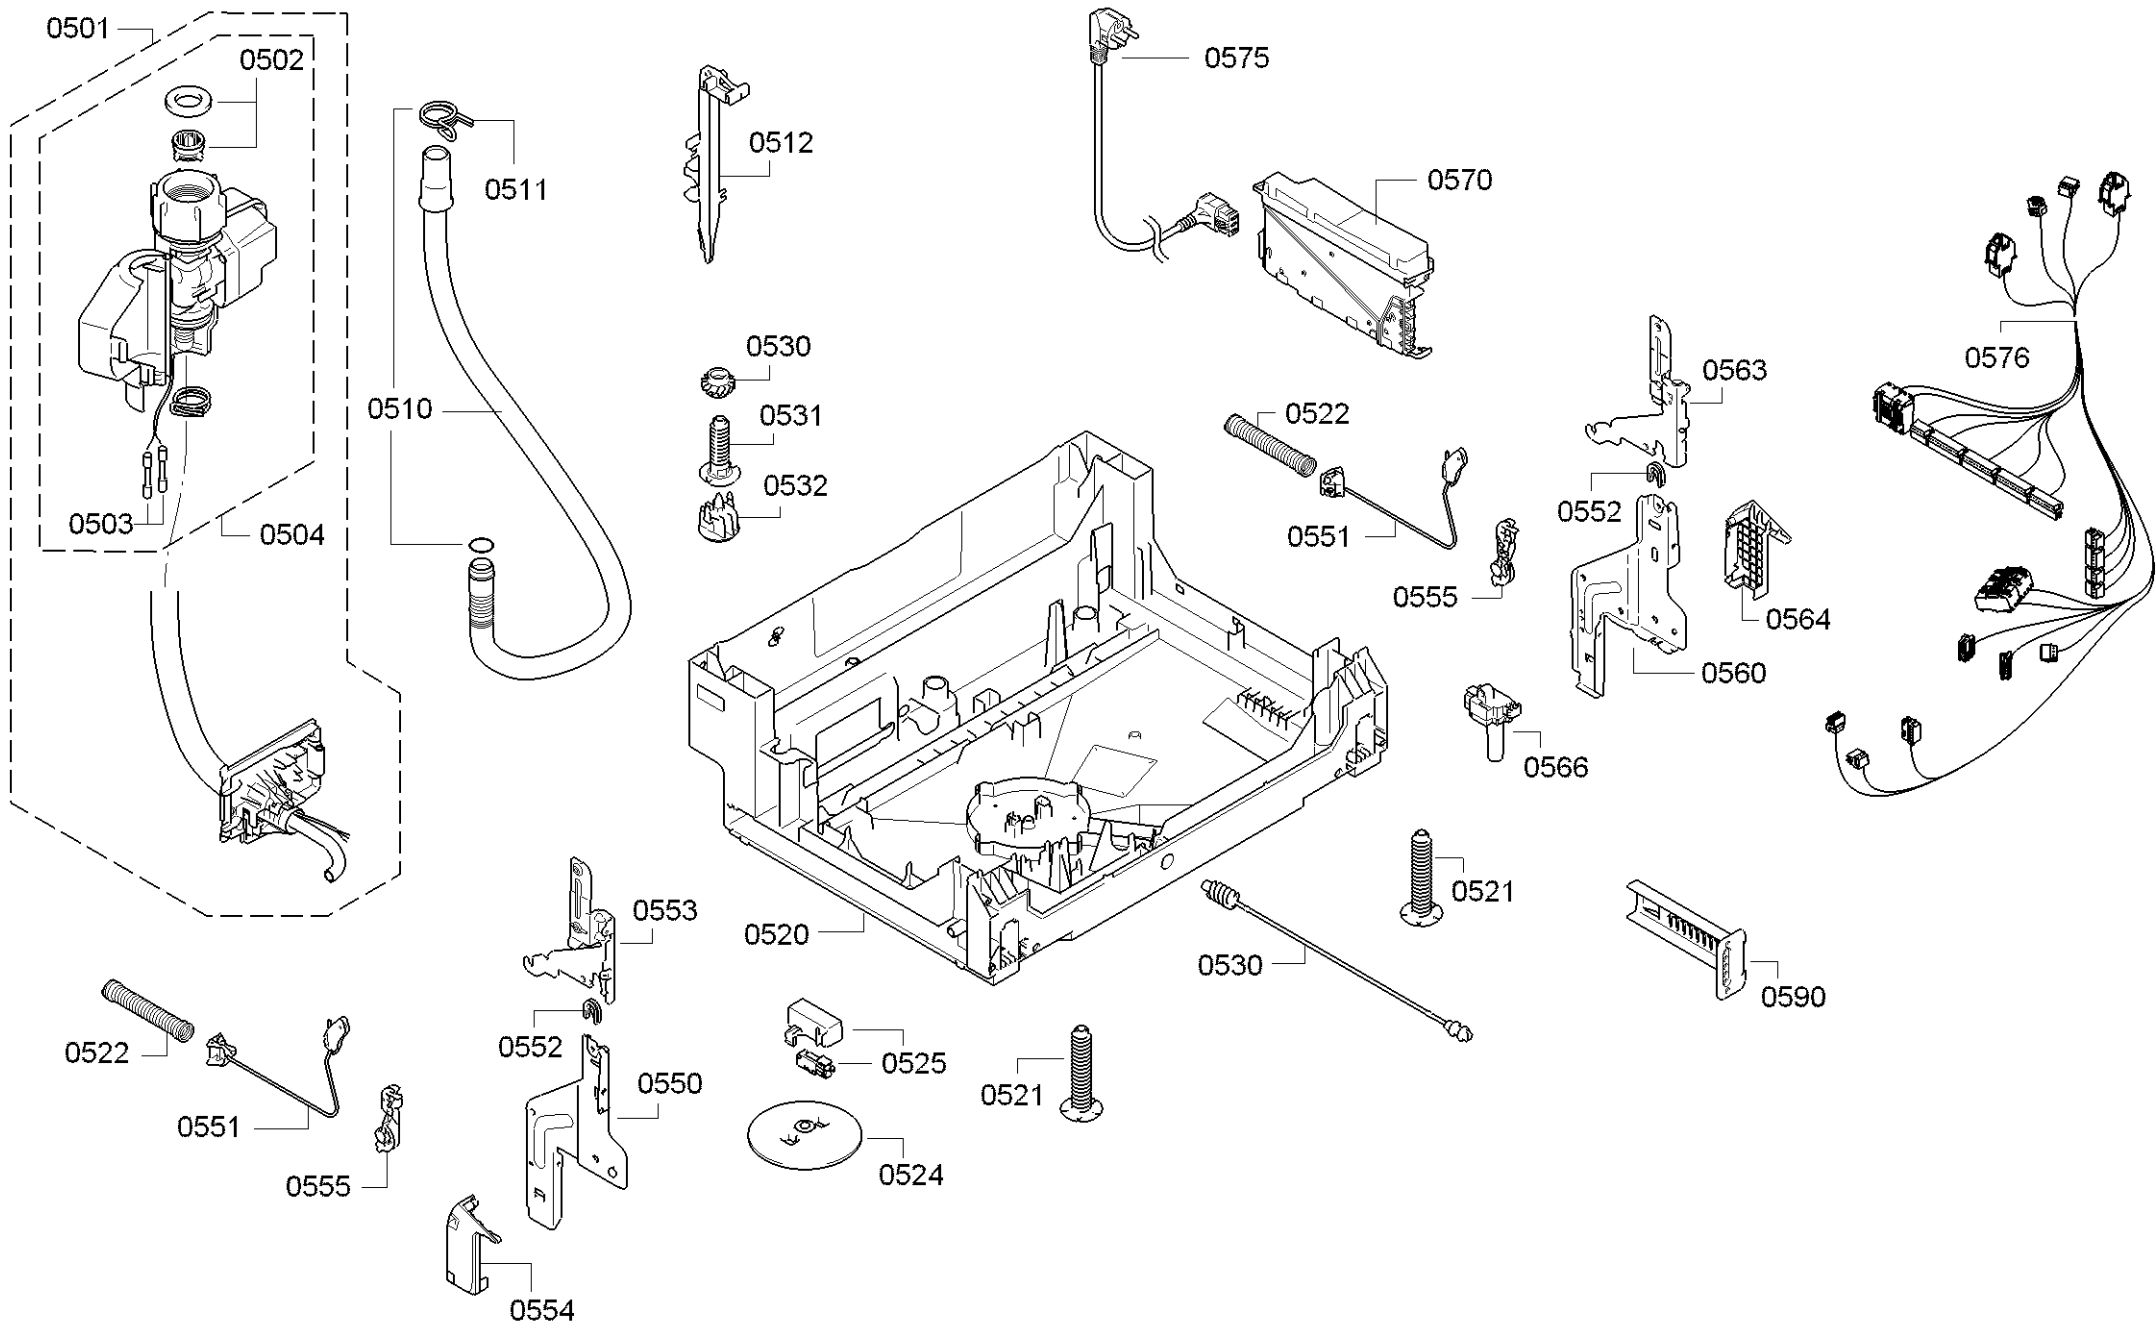

Position ID	Spare part no.	Replacement	Description
0201	00645026		Adagoló
0202	00645144		Tömítés
0203	00611574		Érzékelő
0204	00611575		Fedél
0205	00611576		Fedél
0240	00778472	20001872	Ajtó-belső
0241	00611311		Csavar
0242	00151703		Csavar
0243	00745677		Pecset-ajtó
0244	00668081	11033883	Túlcsordulás
0245	00629579	00630627	Ajtóérzékelő
0247	00612562		Csavar
0250	00680916		Szigetelő lemez
0260	00684857		Ajtó-külső
0261	00678838		Szalag
0262	00672673		Szalag
0263	00182137		Csavar
0264	00645607	00645606	Szigetelő lemez
0290	00612645	00618833	Szerelőkészlet
8100	00622456		Rögzítő készlet
8101	00657927		Borító
8102	00428216		Szűrő-mikro

Position ID	Spare part no.	Replacement	Description
0501	00668113		Aquastop
0501	00673684		Aquastop
0502	10008524		Tömítés
0503	00067776		Kábel csatlakozó
0504	00645701		Szelep-aquastop
0510	00668114		Kivezető tömlő
0511	00417499		Tömlőbilincs
0520	00688558	00770765	Tok-alsó
0521	00612650	10020572	Láb
0522	00626664	00754873	Javítókészlet-rugó
0524	00622036		Úszó
0525	00622035		Úszókapcsoló
0526	00144854		Súly
0530	00669859		Tengely
0531	00614938		Láb
0532	00614939		Láb
0550	00741883		Csuklós lemez
0551	00754873		Javítókészlet-rugó
0552	00165296		Csapágylemez
0553	00645027	12005776	Zsanér
0554	00626594	00636331	Borító
0555	00623536		Útmutató
0560	00741885		Csuklós lemez
0563	00645029	12005775	Zsanér
0564	00626595	00636332	Borító
0566	00424819		LED-bejelentés
0570	00658726		A tápmodul nincs programozva
0575	00645033		Tápkábel országspecifikációval. dugó
0576	00659276		Kábelköteg
0590	00612653		Rögzítő készlet
8100	00622456		Rögzítő készlet
8101	00657927		Borító
8102	00428216		Szűrő-mikro
0575	12022522		A tápkábel meghosszabbítva
0512	12042905		Tartó