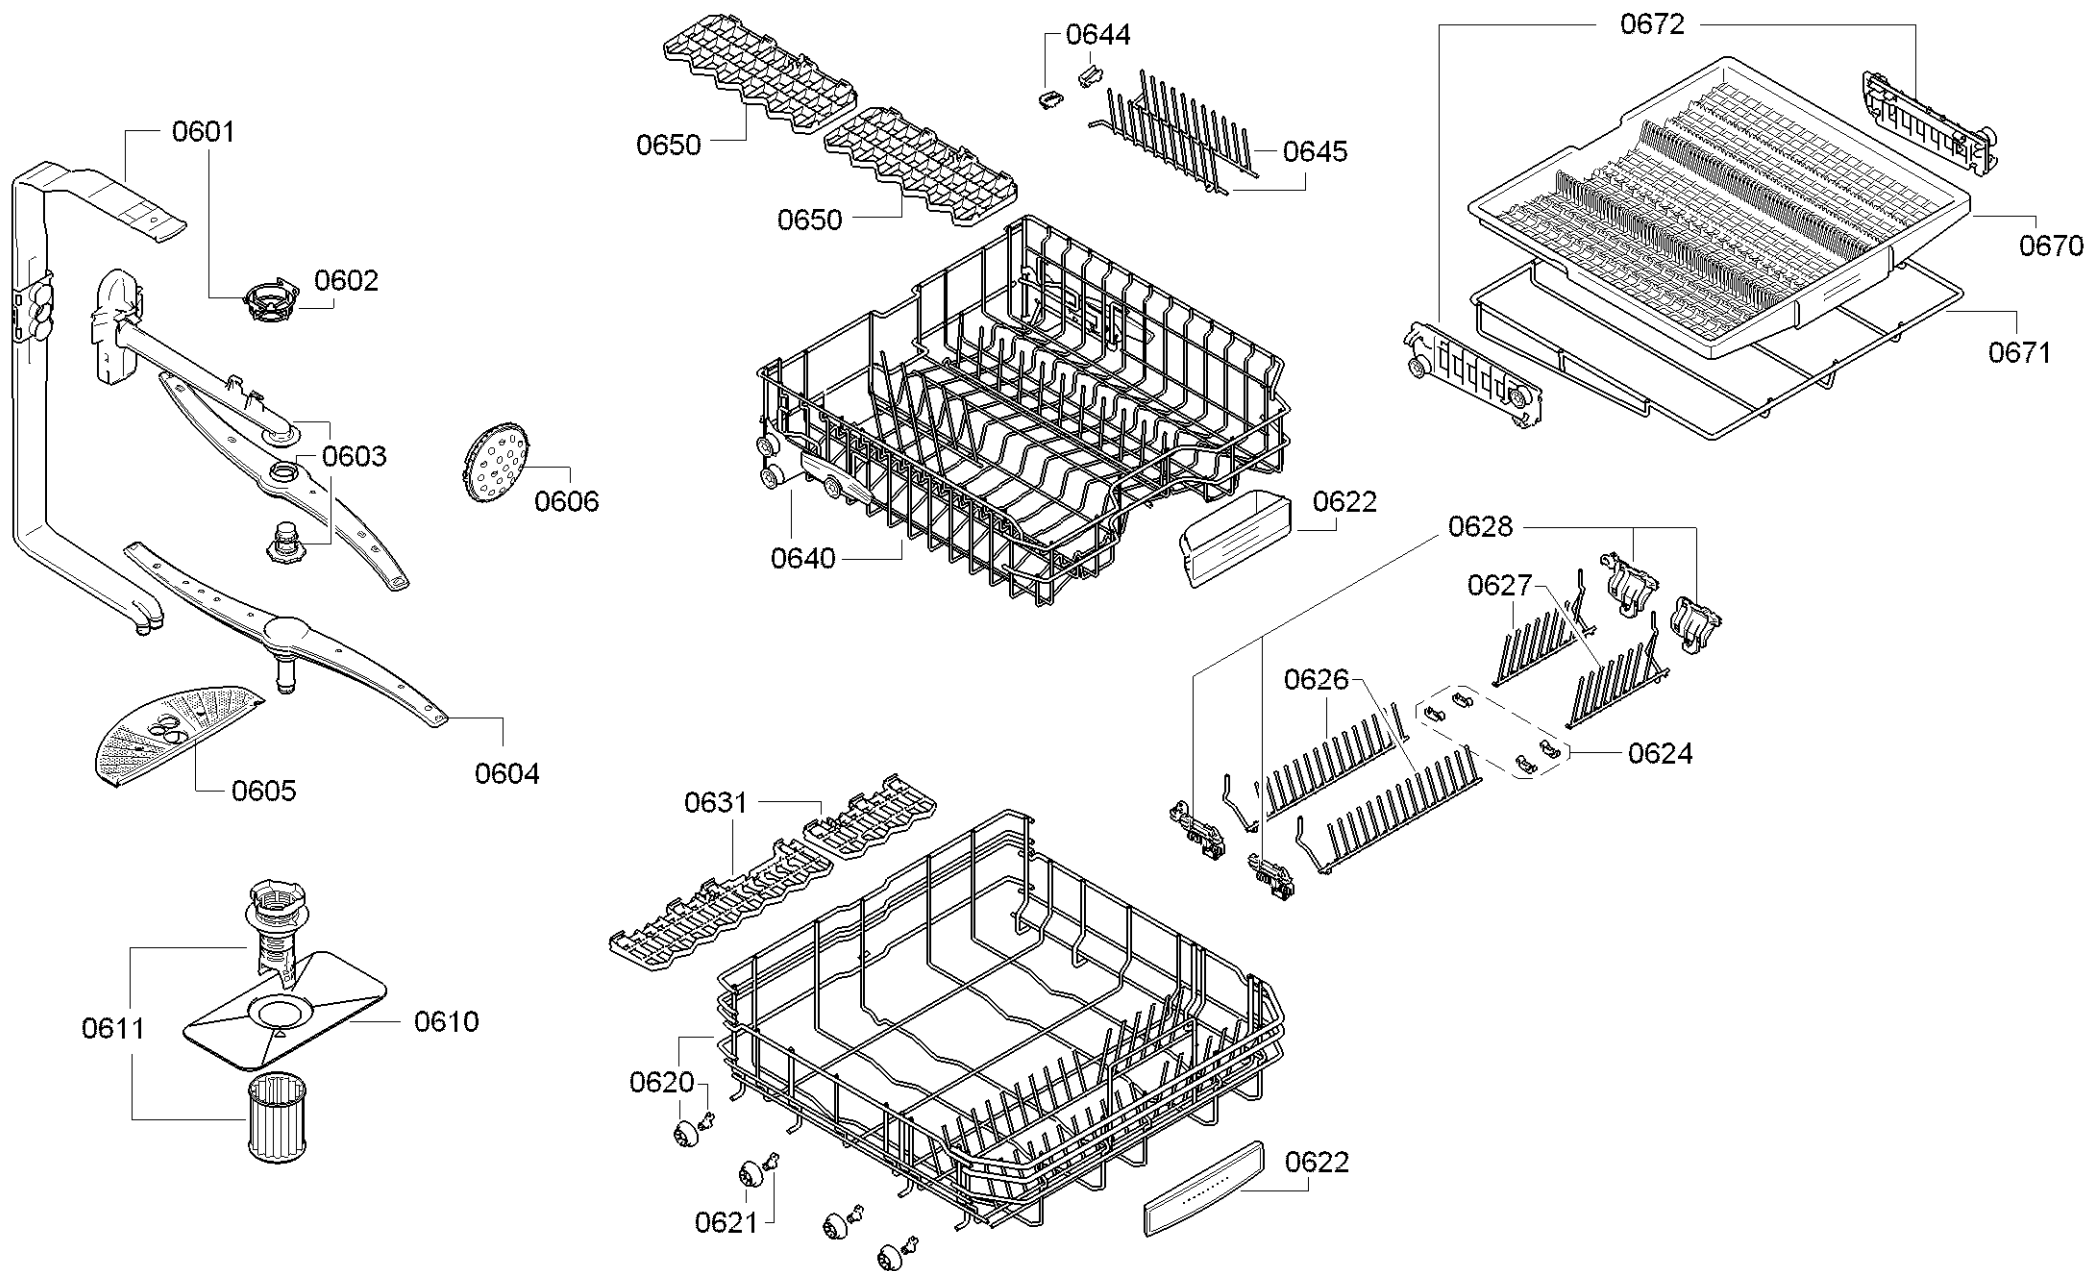

Position ID	Spare part no.	Replacement	Description
0302	00688090		Panel oldala
0304	00688091		Panel oldala
0310	00682456		Szigetelő lemez
0312	00668083	11035439	Szigetelő lemez
0313	00708299		Szalag
0314	00668095		Szalag
0330	00668096		Bázis
0331	00263096		Pecsét-ajtó
0332	00629580	10006917	Zár
0333	00657677	12021443	Gyermekvédelem
0334	00623534		Távtartó
0335	00622874		Távtartó
0337	00668097		Rack vezetősín
0338	00668719		Rack vezetősín
0390	00114294		Párazáró lemez mosogatógépekhez
0391	00622861		Rögzítő készlet
0392	00622193		Javítási díszlet
8100	00622456		Rögzítő készlet
8101	00657927		Borító
8102	00428216		Szűrő-mikro
0393	10013369		Javítási díszlet

Position ID	Spare part no.	Replacement	Description
0472	00658994		Lap
0473	00626400		Borító
0491	00645000		Töltésr tartozék
8100	00622456		Rögzítő készlet
8101	00657927		Borító
8102	00428216		Szűrő-mikro

Position ID	Spare part no.	Replacement	Description
0501	00668113		Aquastop
0501	00673684		Aquastop
0502	10008524		Tömítés
0503	00067776		Kábel csatlakozó
0504	00645701		Szelep-aquastop
0510	00668114		Kivezető tömlő
0511	00417499		Tömlőbilincs
0520	00688558	00770765	Tok-alsó
0521	00612650	10020572	Láb
0522	00626664	00754873	Javítókészlet-rugó
0524	00622036		Úszó
0525	00622035		Úszókapcsoló
0526	00144854		Súly
0530	00669859		Tengely
0531	00614938		Láb
0532	00614939		Láb
0550	00741883		Csuklós lemez
0551	00754873		Javítókészlet-rugó
0552	00165296		Csapágylemez
0553	00645027	12005776	Zsanér
0554	00626594	00636331	Borító
0555	00623536		Útmutató
0560	00741885		Csuklós lemez
0563	00645029	12005775	Zsanér
0564	00626595	00636332	Borító
0566	00424819		LED-bejelentés
0570	00658726		A tápmodul nincs programozva
0575	00645033		Tápkábel országspecifikációval. dugó
0576	00659276		Kábelköteg
0590	00612653		Rögzítő készlet
8100	00622456		Rögzítő készlet
8101	00657927		Borító
8102	00428216		Szűrő-mikro
0575	12022522		A tápkábel meghosszabbítva
0512	12042905		Tartó