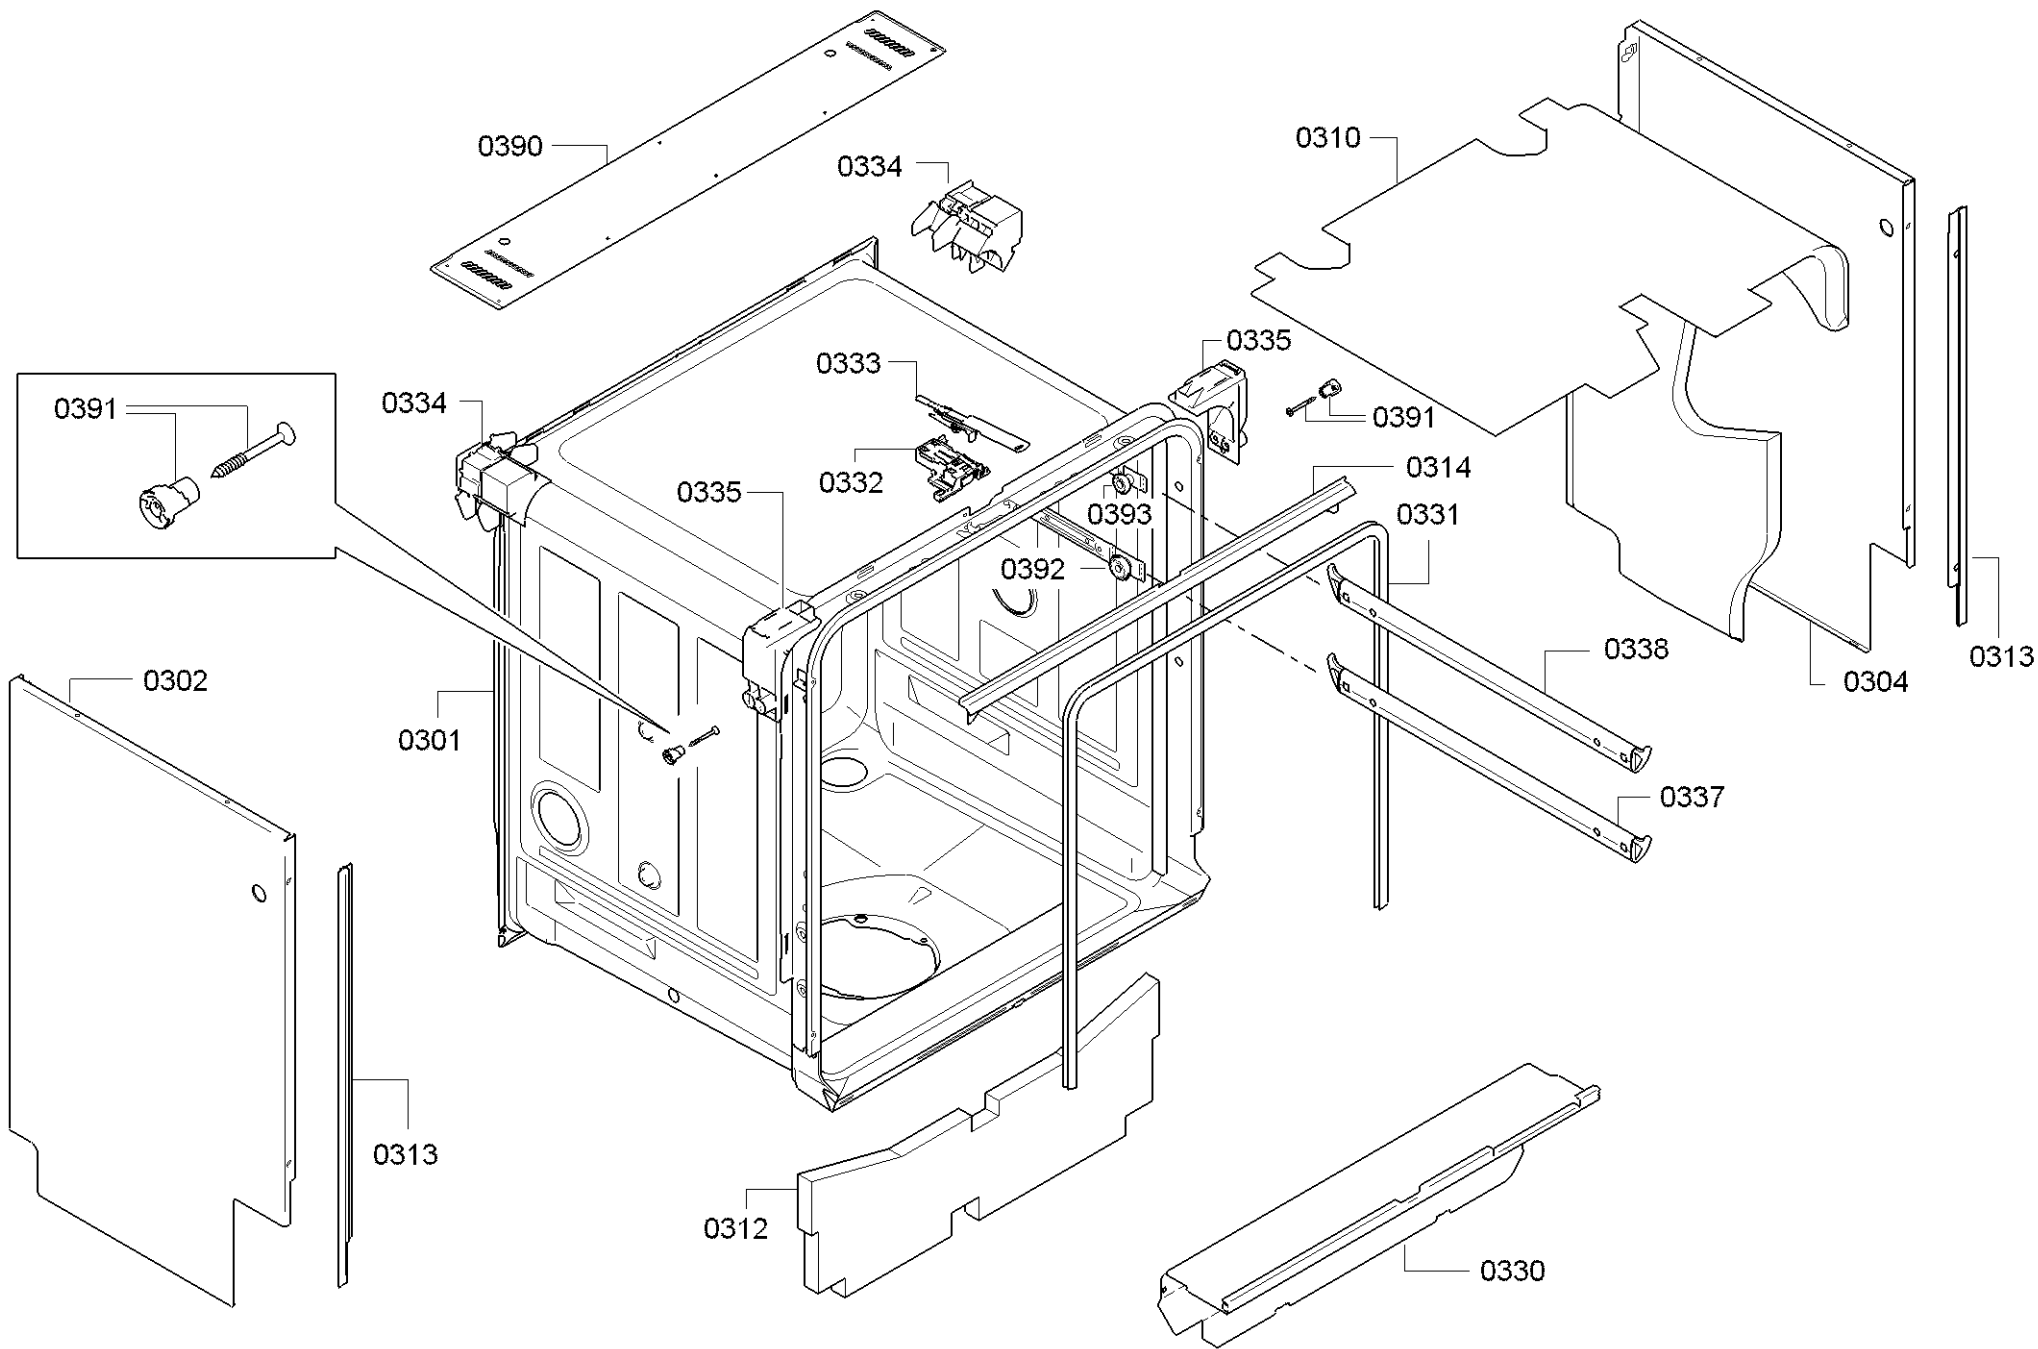

0199

Position ID	Spare part no.	Replacement	Description
0101	00708525	11002897	Operációs modul
0109	00645125		Kábel
0113	00620775		Kapcsoló
0120	00705716		Panel keret
0121	00668073		Tömítés
0124	00622662		Nyomógomb készlet
0126	00622593		Kulcsfontosságú
0199	00687970	00685271	Evőeszköz fiók
0199	00708086		Rack vezetősín
0199	00753465	11046662	Javítsa meg a kondenzátumot
0199	00754873		Javítókészlet-rugó
0199	12005744		Javítás készlet-szivattyú olajteknő tömítés
0199	12026667		Javítás készlet-szivattyú olajteknő tömítés
8100	00622456		Rögzítő készlet
8101	00657927		Borító
8102	00428216		Szűrő-mikro
0125	00622671		Nyomógomb készlet
0199	12039064		Javító-készlet

Position ID	Spare part no.	Replacement	Description
0201	00645026		Adagoló
0202	00645144		Tömítés
0203	00611574		Érzékelő
0204	00611575		Fedél
0205	00611576		Fedél
0240	00778472	20001872	Ajtó-belső
0241	00611311		Csavar
0242	00151703		Csavar
0243	00745677		Pecset-ajtó
0244	00668081	11033883	Túlcsordulás
0245	00629579	00630627	Ajtóérzékelő
0247	00612562		Csavar
0250	00680916		Szigetelő lemez
0260	00684857		Ajtó-külső
0261	00678838		Szalag
0262	00672673		Szalag
0263	00182137		Csavar
0264	00645607	00645606	Szigetelő lemez
0290	00612645	00618833	Szerelőkészlet
8100	00622456		Rögzítő készlet
8101	00657927		Borító
8102	00428216		Szűrő-mikro

Position ID	Spare part no.	Replacement	Description
0302	00688090		Panel oldala
0304	00688091		Panel oldala
0310	00682456		Szigetelő lemez
0312	00668083	11035439	Szigetelő lemez
0313	00708299		Szalag
0314	00668095		Szalag
0330	00668096		Bázis
0331	00263096		Pecsét-ajtó
0332	00629580	10006917	Zár
0333	00657677	12021443	Gyermekvédelem
0334	00623534		Távtartó
0335	00622874		Távtartó
0337	00668097		Rack vezetősín
0338	00668719		Rack vezetősín
0390	00114294		Párazáró lemez mosogatógépekhez
0391	00622861		Rögzítő készlet
0392	00622193		Javítási díszlet
8100	00622456		Rögzítő készlet
8101	00657927		Borító
8102	00428216		Szűrő-mikro
0393	10013369		Javítási díszlet