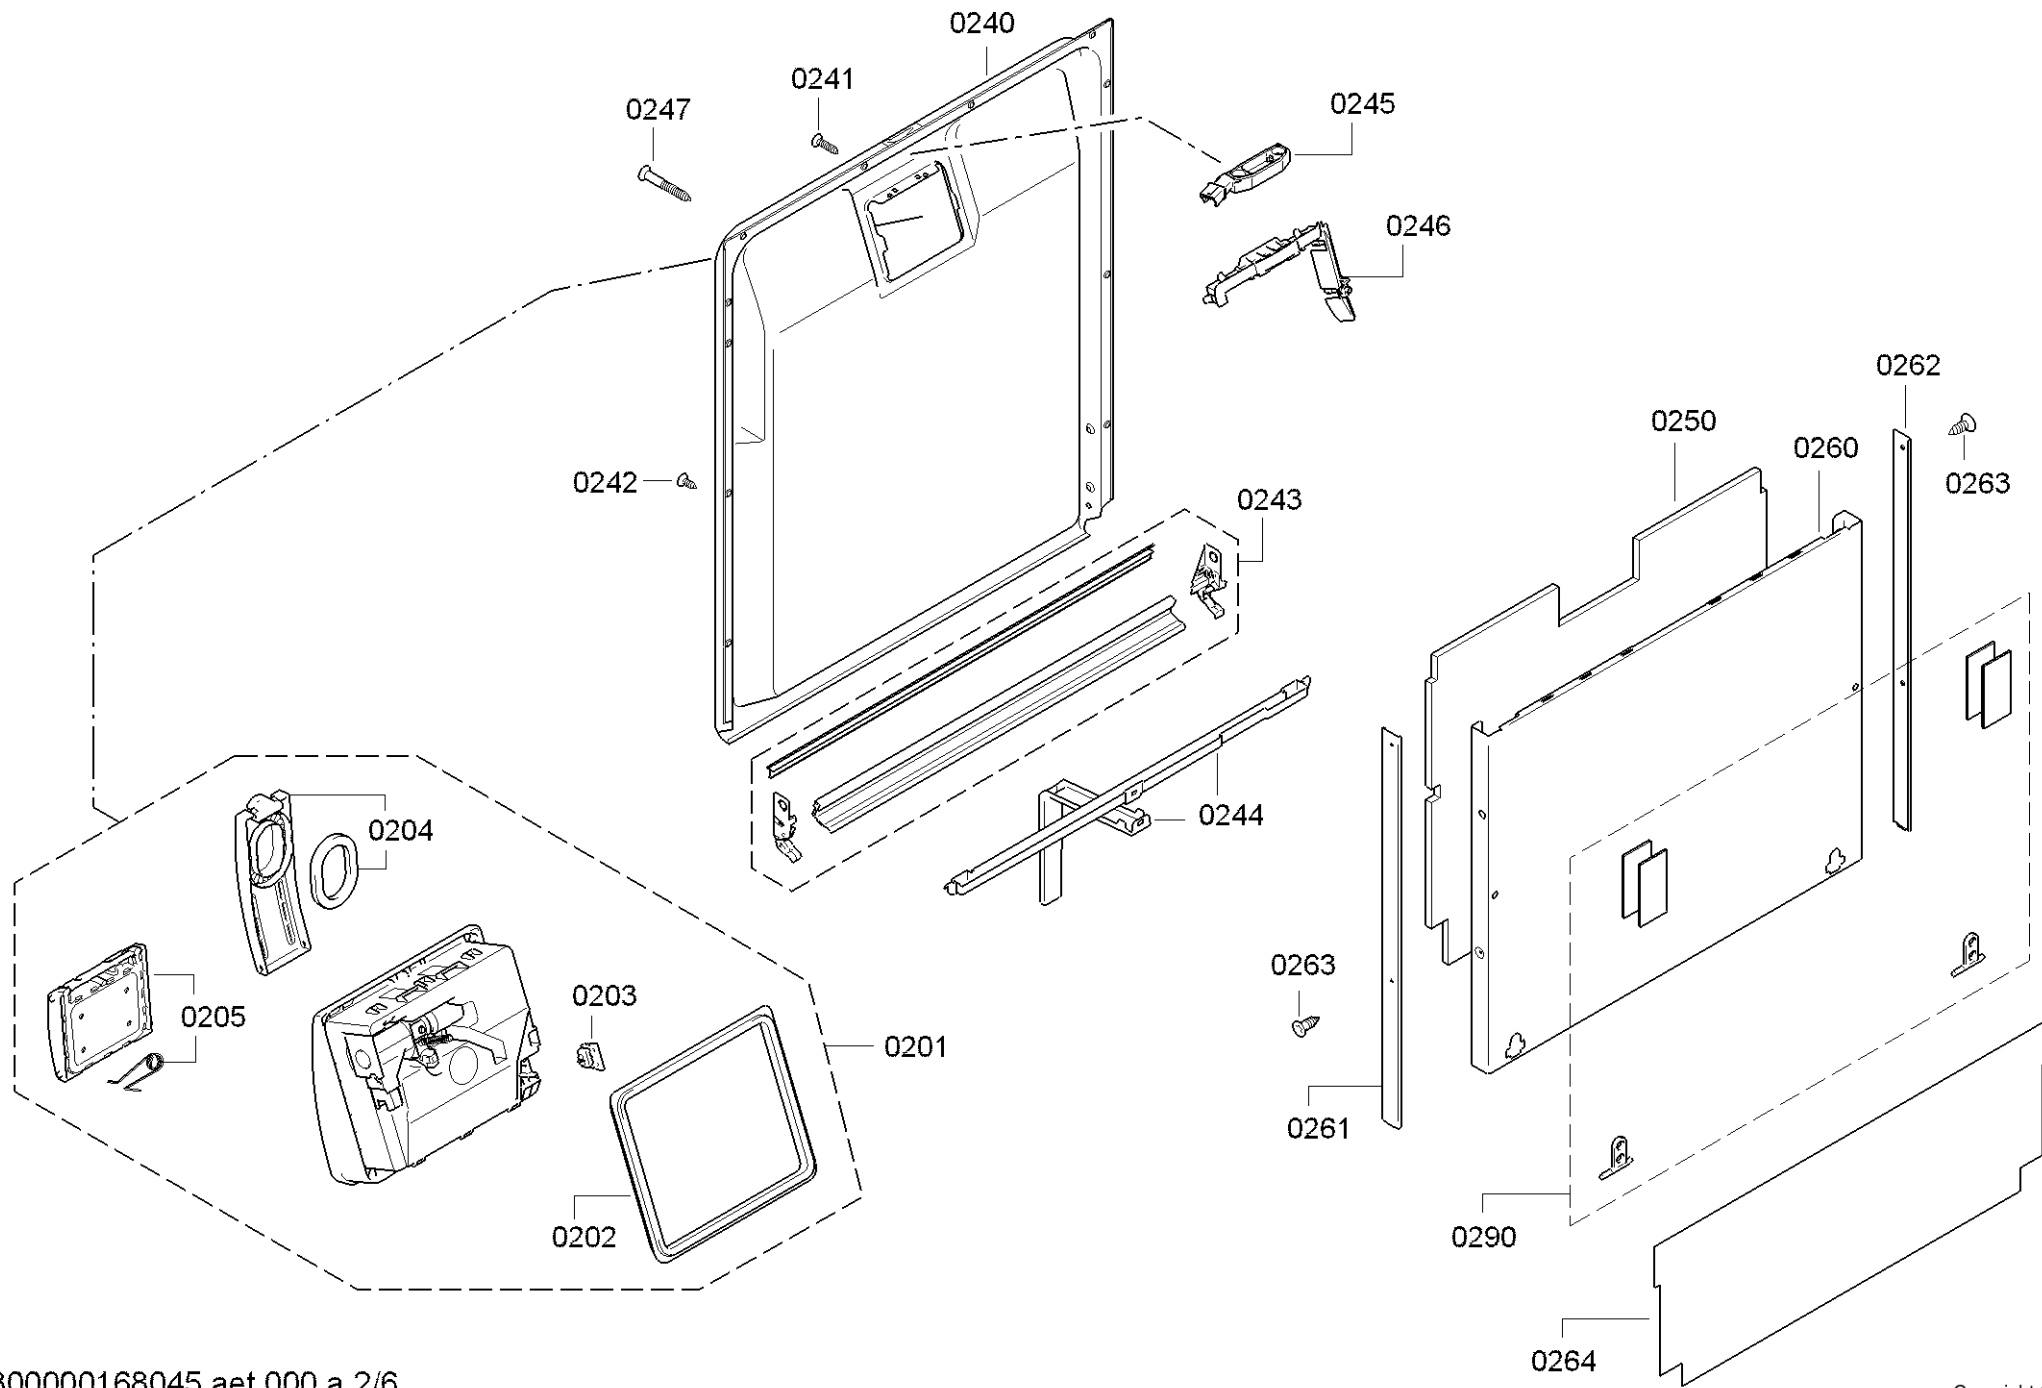

0199

Position ID	Spare part no.	Replacement	Description
0101	00708525	11002897	Operációs modul
0109	00645125		Kábel
0113	00620775		Kapcsoló
0120	00705716		Panel keret
0121	00668073		Tömítés
0124	00622662		Nyomógomb készlet
0126	00622593		Kulcsfontosságú
0199	00687970	00685271	Evőeszköz fiók
0199	00708086		Rack vezetősín
0199	00753465	11046662	Javítsa meg a kondenzátumot
0199	00754873		Javítókészlet-rugó
0199	12005744		Javítás készlet-szivattyú olajteknő tömítés
0199	12026667		Javítás készlet-szivattyú olajteknő tömítés
8100	00622456		Rögzítő készlet
8101	00657927		Borító
8102	00428216		Szűrő-mikro
0125	00622671		Nyomógomb készlet
0199	12039064		Javító-készlet

Position ID	Spare part no.	Replacement	Description
0201	00645026		Adagoló
0202	00645144		Tömítés
0203	00611574		Érzékelő
0204	00611575		Fedél
0205	00611576		Fedél
0240	00778472	20001872	Ajtó-belső
0241	00611311		Csavar
0242	00151703		Csavar
0243	00745677		Pecset-ajtó
0244	00668081	11033883	Túlcsordulás
0245	00629579	00630627	Ajtóérzékelő
0247	00612562		Csavar
0250	00680916		Szigetelő lemez
0260	00684857		Ajtó-külső
0261	00678838		Szalag
0262	00672673		Szalag
0263	00182137		Csavar
0264	00645607	00645606	Szigetelő lemez
0290	00612645	00618833	Szerelőkészlet
8100	00622456		Rögzítő készlet
8101	00657927		Borító
8102	00428216		Szűrő-mikro