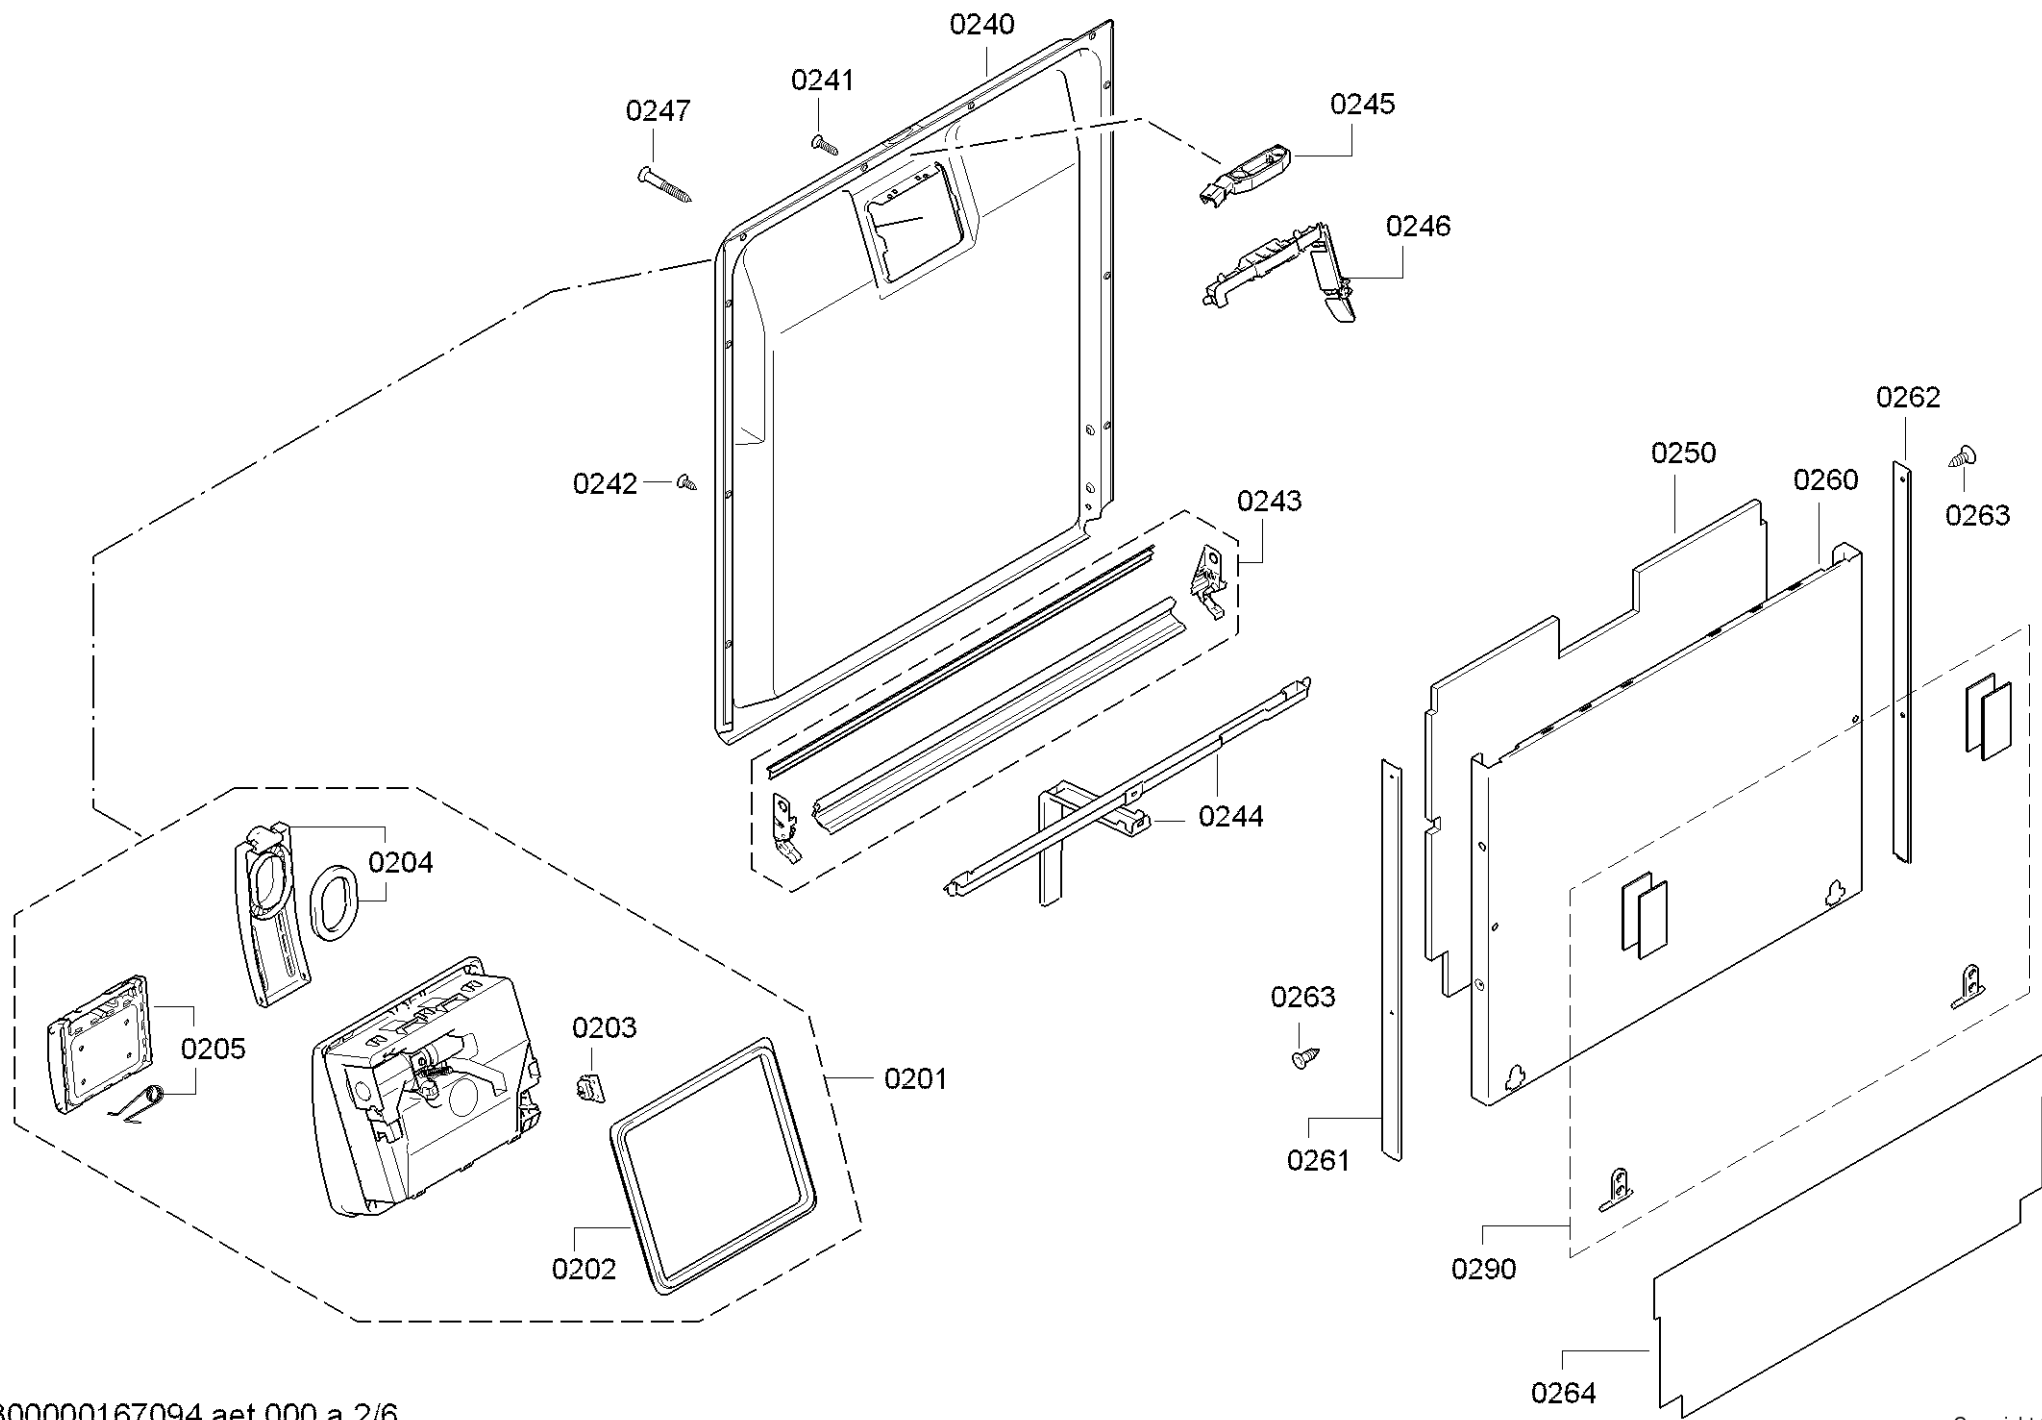

0199

Position ID	Spare part no.	Replacement	Description
0101	00708525	11002897	Operációs modul
0109	00645125		Kábel
0113	00620775		Kapcsoló
0120	00705709		Panel keret
0121	00668073		Tömítés
0124	00622662		Nyomógomb készlet
0126	00622593		Kulcsfontosságú
0199	00614935		Útmutató
0199	00687956	11046662	Javítsa meg a kondenzátumot
0199	00687970	00685271	Evőeszköz fiók
0199	00708086		Rack vezetősín
0199	00753465	11046662	Javítsa meg a kondenzátumot
0199	12005744		Javítás készlet-szivattyú olajteknő tömítés
0199	12026667		Javítás készlet-szivattyú olajteknő tömítés
8100	00622456		Rögzítő készlet
8101	00657927		Borító
8102	00428216		Szűrő-mikro
0199	12039064		Javító-készlet

Position ID	Spare part no.	Replacement	Description
0201	00645026		Adagoló
0202	00645144		Tömítés
0203	00611574		Érzékelő
0204	00611575		Fedél
0205	00611576		Fedél
0240	00778472	20001872	Ajtó-belső
0241	00611311		Csavar
0242	00151703		Csavar
0243	00745677		Pecset-ajtó
0244	00668081	11033883	Túlcsordulás
0245	00629579	00630627	Ajtóérzékelő
0247	00612562		Csavar
0250	00680916		Szigetelő lemez
0260	00684857		Ajtó-külső
0261	00678838		Szalag
0262	00672672		Szalag
0263	00182137		Csavar
0264	00645607	00645606	Szigetelő lemez
0290	00612645	00618833	Szerelőkészlet
8100	00622456		Rögzítő készlet
8101	00657927		Borító
8102	00428216		Szűrő-mikro