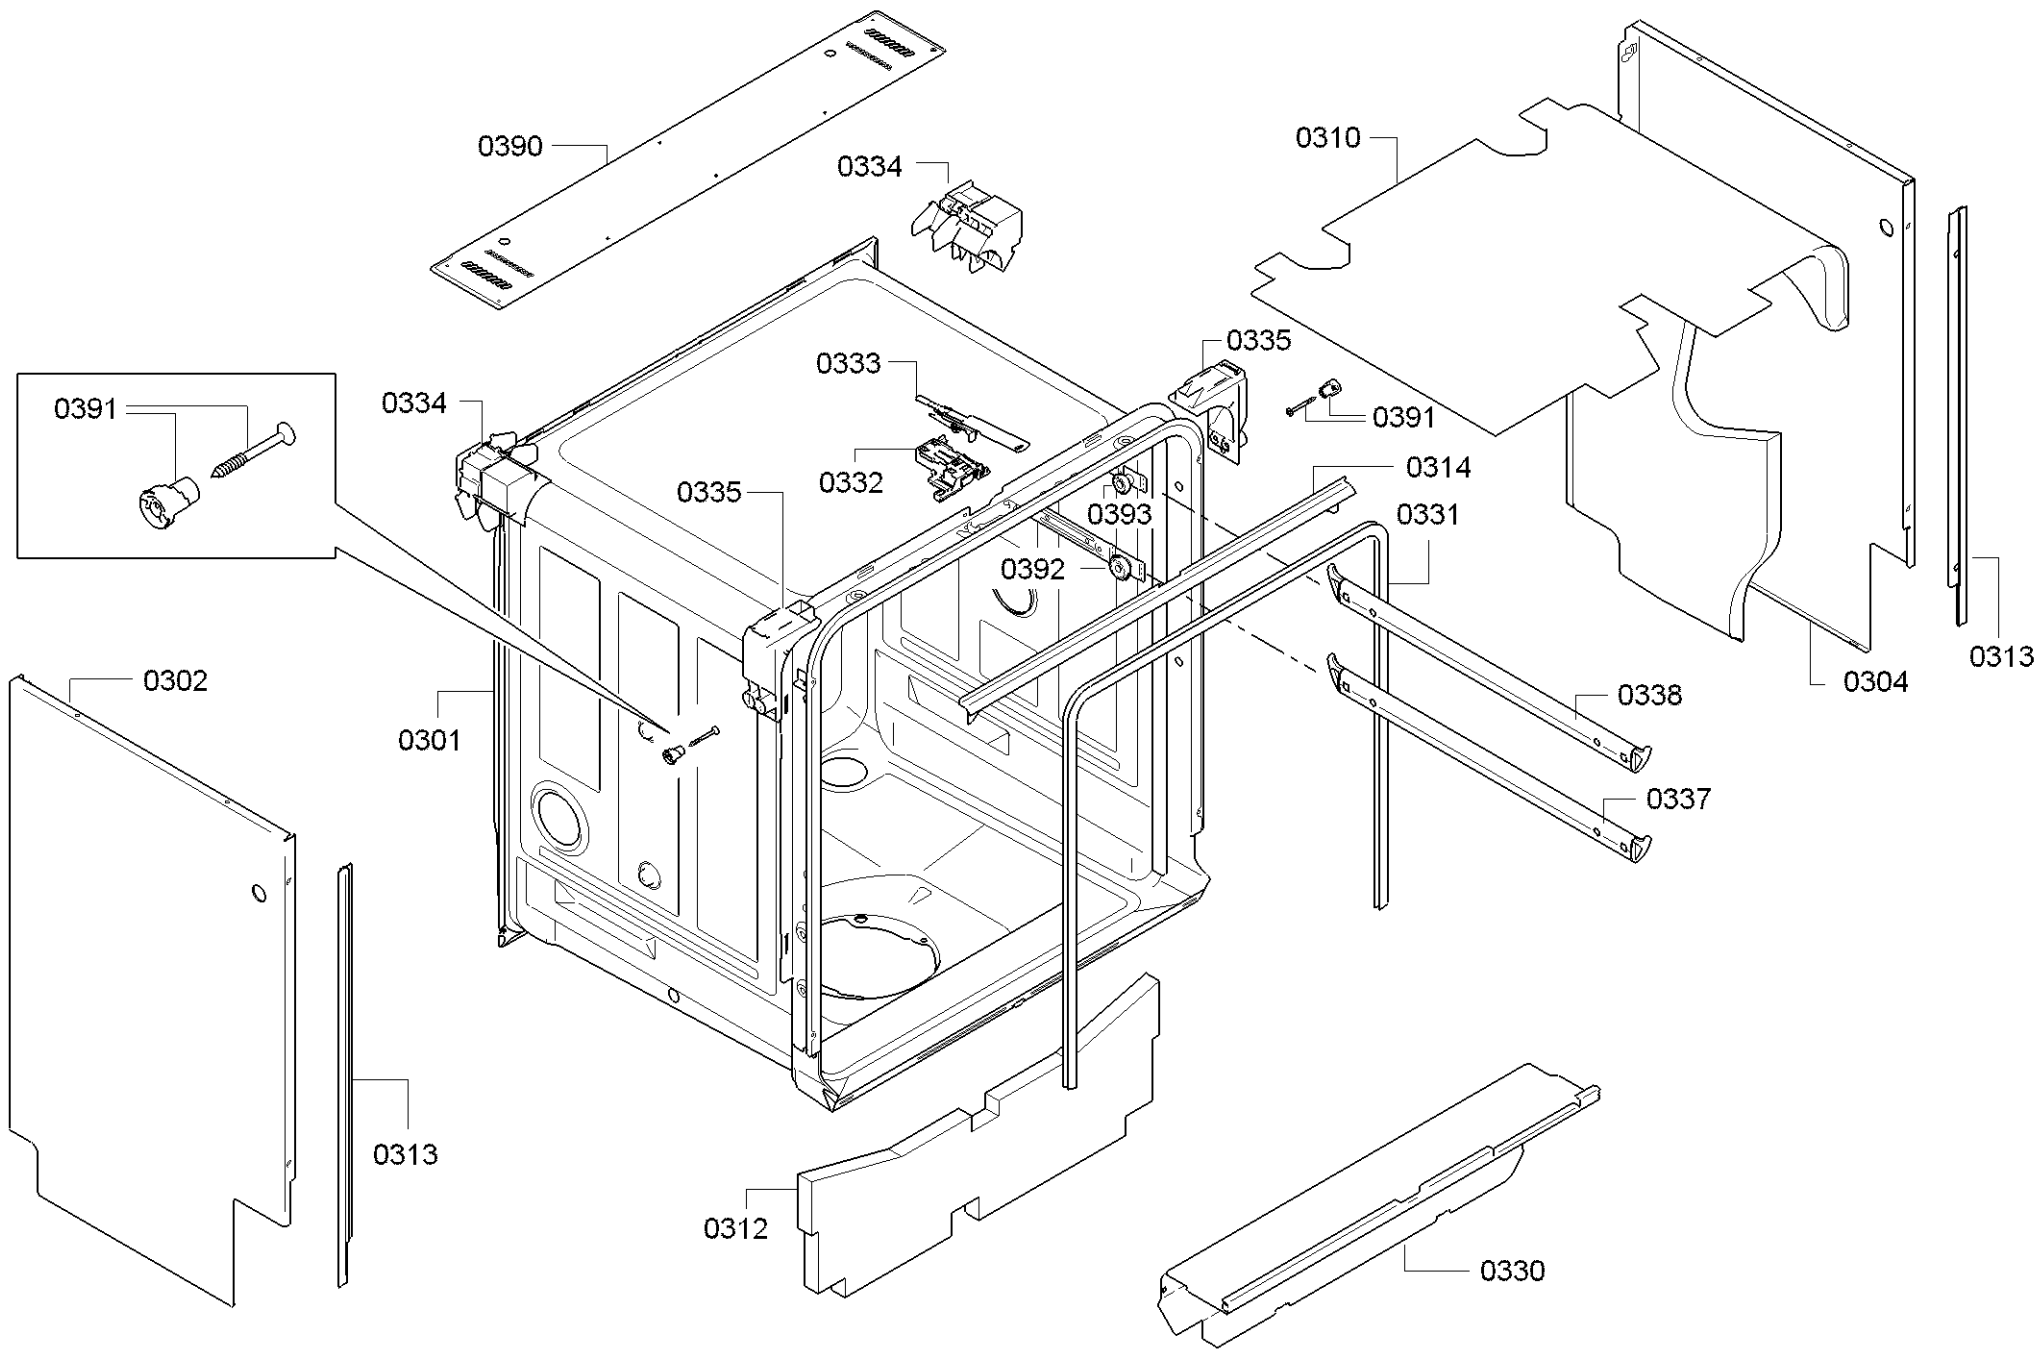

0199

Position ID	Spare part no.	Replacement	Description
0101	00708525	11002897	Operációs modul
0109	00645125		Kábel
0113	00620775		Kapcsoló
0120	00705709		Panel keret
0121	00668073		Tömítés
0124	00622662		Nyomógomb készlet
0126	00622593		Kulcsfontosságú
0199	00614935		Útmutató
0199	00687956	11046662	Javítsa meg a kondenzátumot
0199	00687970	00685271	Evőeszköz fiók
0199	00708086		Rack vezetősín
0199	00753465	11046662	Javítsa meg a kondenzátumot
0199	12005744		Javítás készlet-szivattyú olajteknő tömítés
0199	12026667		Javítás készlet-szivattyú olajteknő tömítés
8100	00622456		Rögzítő készlet
8101	00657927		Borító
8102	00428216		Szűrő-mikro
0199	12039064		Javító-készlet

Position ID	Spare part no.	Replacement	Description
0201	00645026		Adagoló
0202	00645144		Tömítés
0203	00611574		Érzékelő
0204	00611575		Fedél
0205	00611576		Fedél
0240	00778472	20001872	Ajtó-belső
0241	00611311		Csavar
0242	00151703		Csavar
0243	00745677		Pecset-ajtó
0244	00668081	11033883	Túlcsordulás
0245	00629579	00630627	Ajtóérzékelő
0247	00612562		Csavar
0250	00680916		Szigetelő lemez
0260	00684857		Ajtó-külső
0261	00678838		Szalag
0262	00672672		Szalag
0263	00182137		Csavar
0264	00645607	00645606	Szigetelő lemez
0290	00612645	00618833	Szerelőkészlet
8100	00622456		Rögzítő készlet
8101	00657927		Borító
8102	00428216		Szűrő-mikro

Position ID	Spare part no.	Replacement	Description
0302	00688090		Panel oldala
0304	00688091		Panel oldala
0310	00682456		Szigetelő lemez
0312	00668083	11035439	Szigetelő lemez
0313	00708299		Szalag
0314	00668095		Szalag
0330	00668096		Bázis
0331	00263096		Pecsét-ajtó
0332	00629580	10006917	Zár
0333	00657677	12021443	Gyermekvédelem
0334	00623534		Távtartó
0335	00622874		Távtartó
0337	00668097		Rack vezetősín
0338	00668719		Rack vezetősín
0390	00114294		Párazáró lemez mosogatógépekhez
0391	00622861		Rögzítő készlet
0392	00622193		Javítási díszlet
8100	00622456		Rögzítő készlet
8101	00657927		Borító
8102	00428216		Szűrő-mikro
0393	10013369		Javítási díszlet