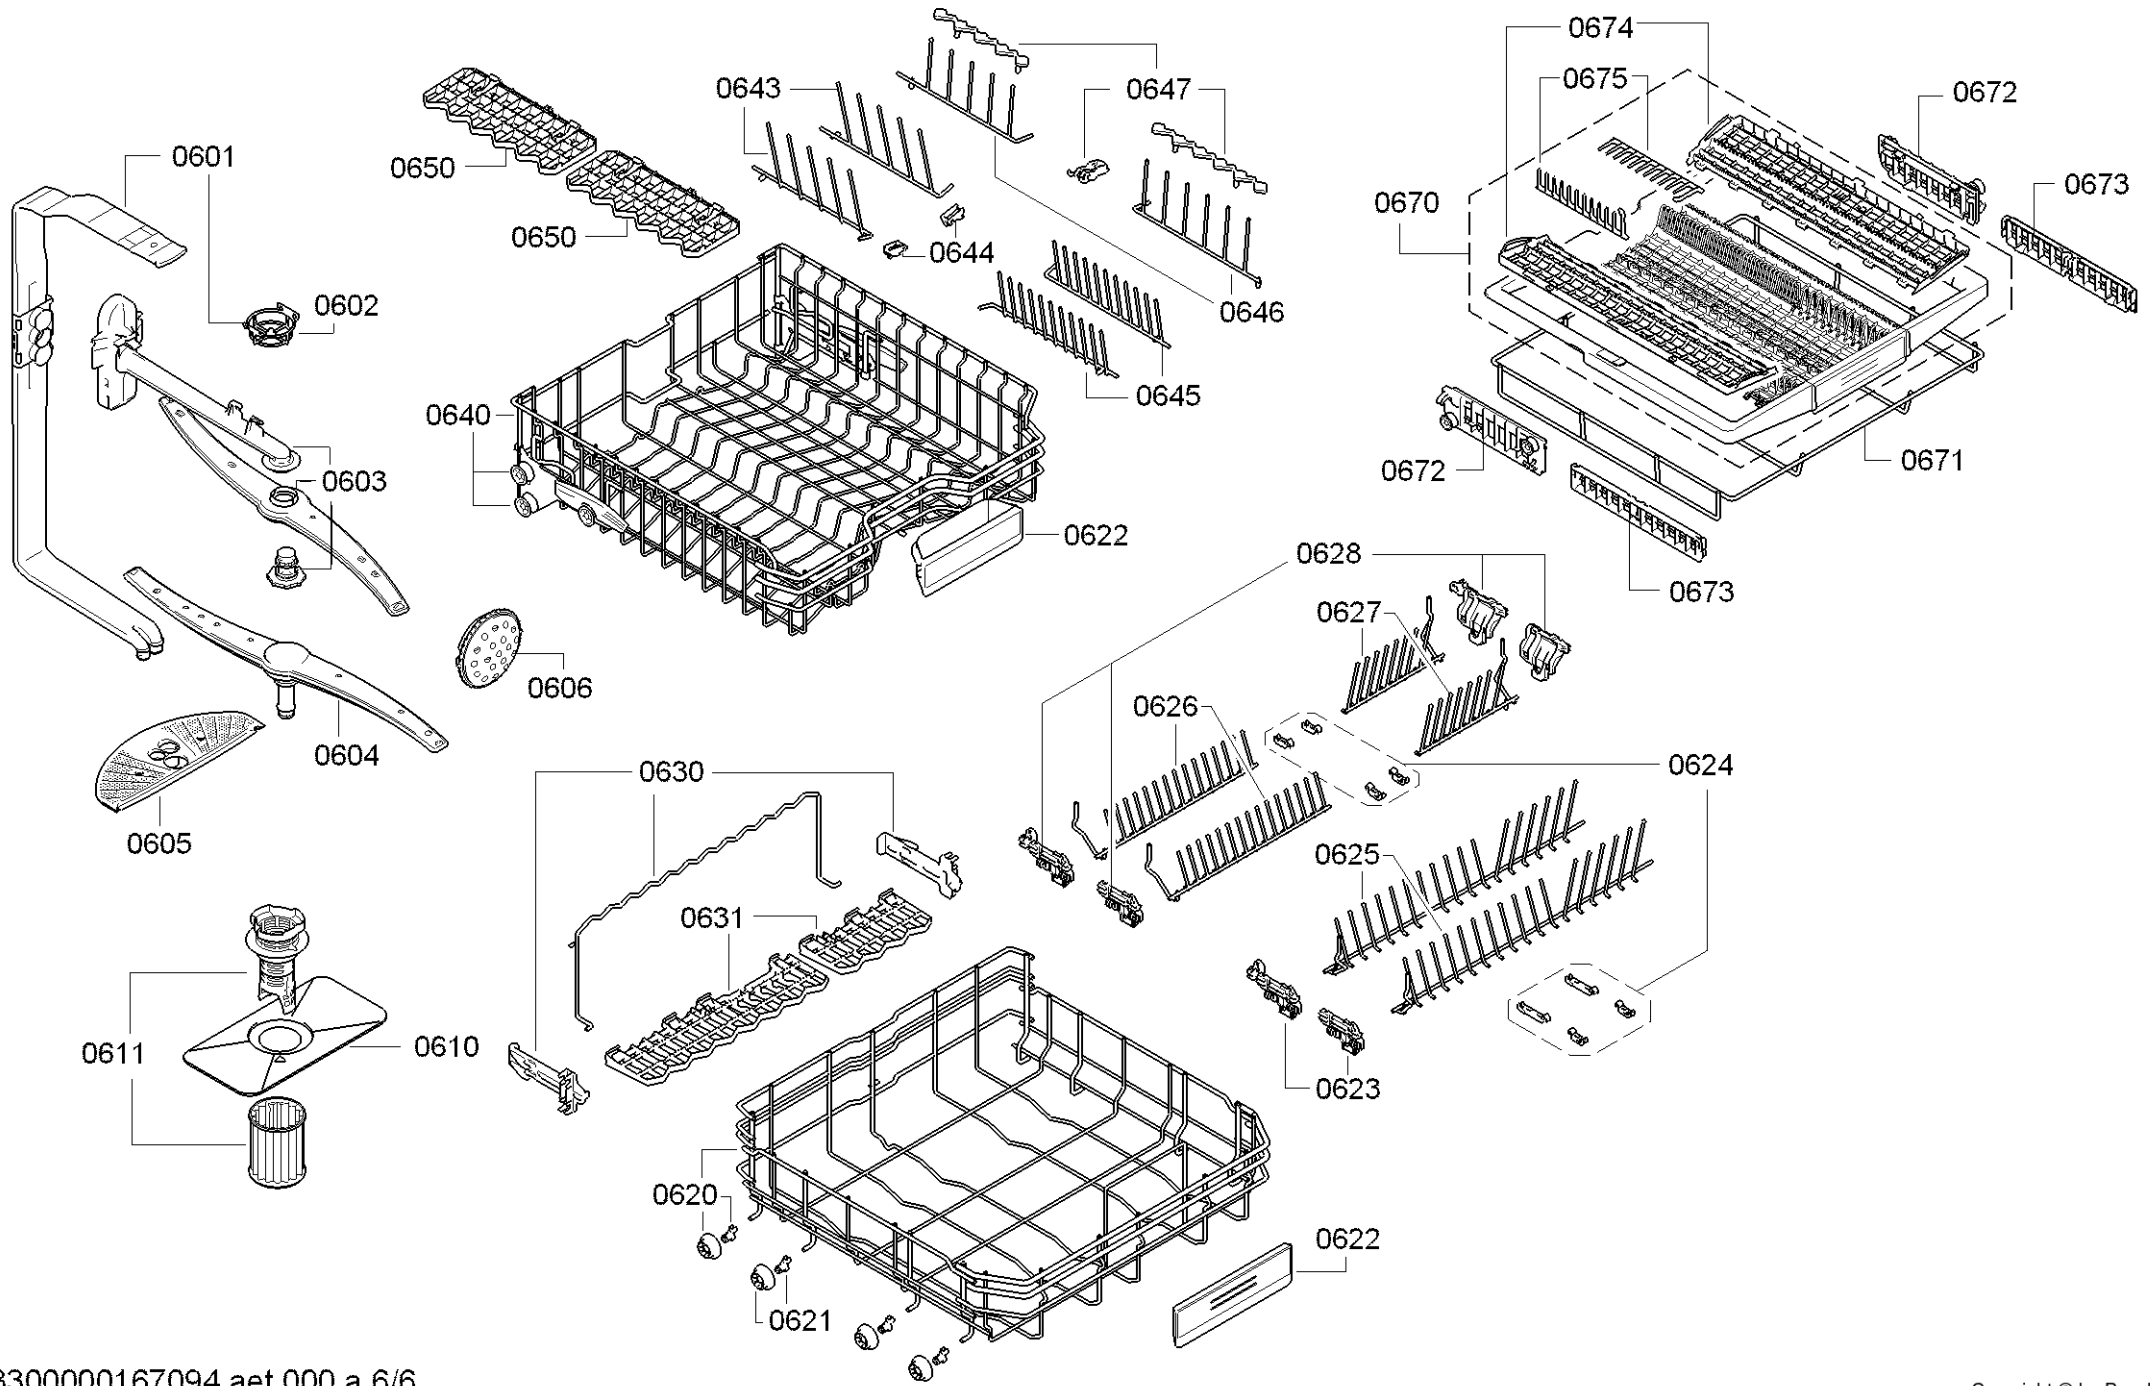

Position ID	Spare part no.	Replacement	Description
0302	00688090		Panel oldala
0304	00688091		Panel oldala
0310	00682456		Szigetelő lemez
0312	00668083	11035439	Szigetelő lemez
0313	00708299		Szalag
0314	00668095		Szalag
0330	00668096		Bázis
0331	00263096		Pecsét-ajtó
0332	00629580	10006917	Zár
0333	00657677	12021443	Gyermekvédelem
0334	00623534		Távtartó
0335	00622874		Távtartó
0337	00668097		Rack vezetősín
0338	00668719		Rack vezetősín
0390	00114294		Párazáró lemez mosogatógépekhez
0391	00622861		Rögzítő készlet
0392	00622193		Javítási díszlet
8100	00622456		Rögzítő készlet
8101	00657927		Borító
8102	00428216		Szűrő-mikro
0393	10013369		Javítási díszlet

Position ID	Spare part no.	Replacement	Description
0472	00658994		Lap
0473	00626400		Borító
0491	00645000		Töltésr tartozék
8100	00622456		Rögzítő készlet
8101	00657927		Borító
8102	00428216		Szűrő-mikro

Position ID	Spare part no.	Replacement	Description
0501	00668113		Aquastop
0501	00673684		Aquastop
0502	10008524		Tömítés
0503	00067776		Kábel csatlakozó
0504	00645701		Szelep-aquastop
0510	00668114		Kivezető tömlő
0511	00417499		Tömlőbilincs
0520	00770934	00772281	Tok-alsó
0521	00612650	10020572	Láb
0522	00611340		Tavaszi
0524	00622036		Úszó
0525	00622035		Úszókapcsoló
0526	00144854		Súly
0530	00669859		Tengely
0531	00614938		Láb
0532	00614939		Láb
0550	00741883		Csuklós lemez
0551	00611370		Kötél
0552	00165296		Csapágylemez
0553	00645027	12005776	Zsanér
0554	00626594	00636331	Borító
0555	00623536		Útmutató
0560	00741885		Csuklós lemez
0563	00645029	12005775	Zsanér
0564	00626595	00636332	Borító
0566	00424819		LED-bejelentés
0570	00658726		A tápmodul nincs programozva
0570	00751076		Tápmodul programozva
0575	00645033		Tápkábel országspecifikációval. dugó
0576	00659276		Kábelköteg
0590	00612653		Rögzítő készlet
8100	00622456		Rögzítő készlet
8101	00657927		Borító
8102	00428216		Szűrő-mikro
0575	12022522		A tápkábel meghosszabbítva
0512	12042905		Tartó