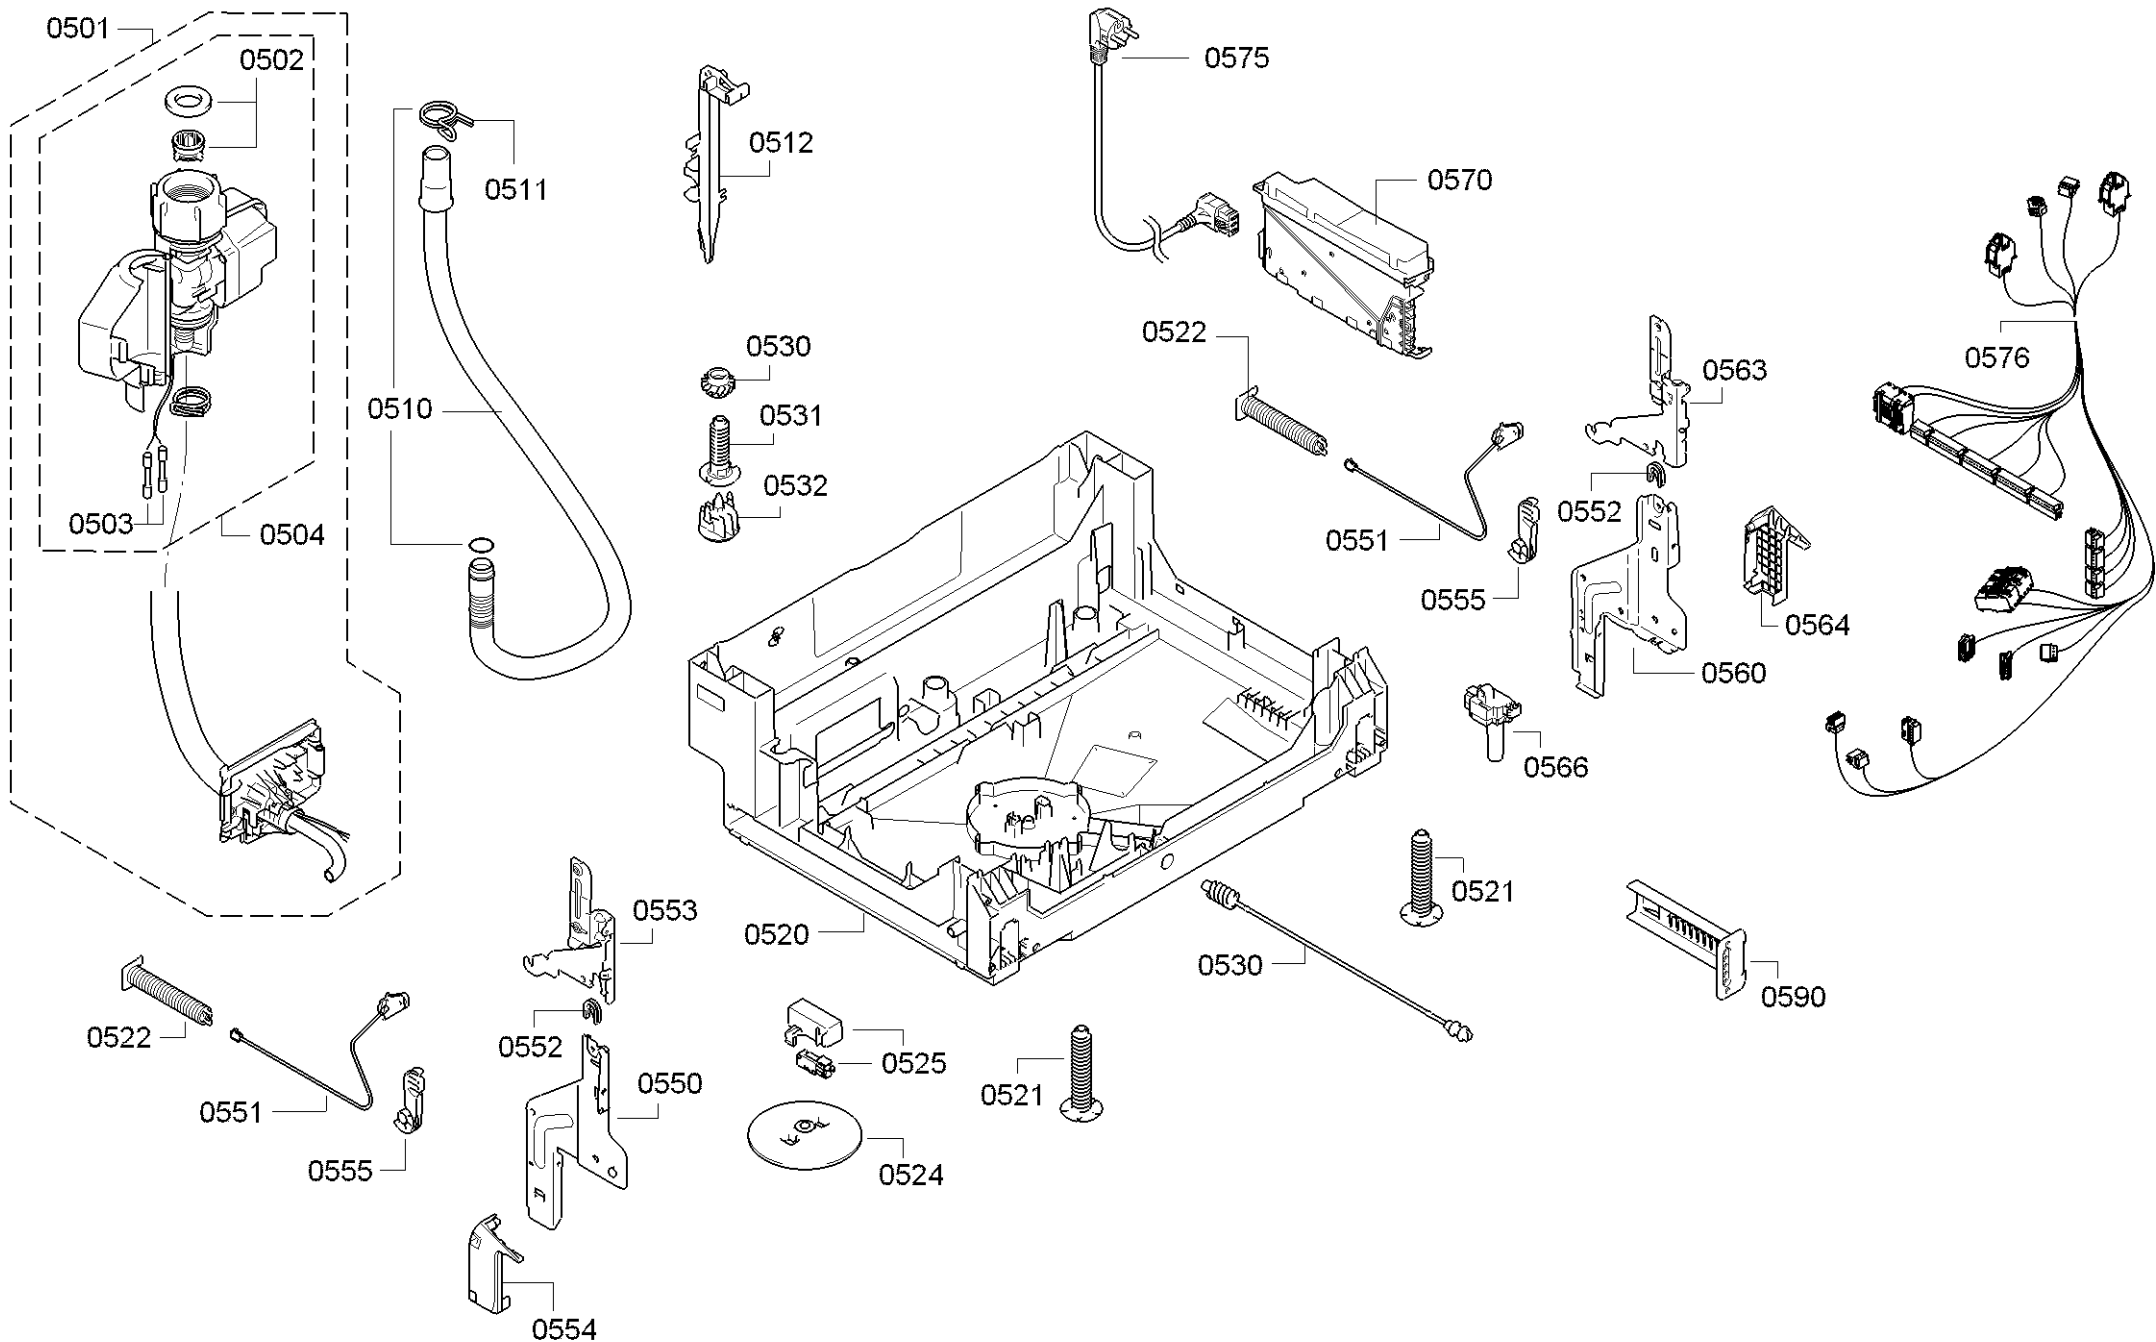

Position ID	Spare part no.	Replacement	Description
0201	00645026		Adagoló
0202	00645144		Tömítés
0203	00611574		Érzékelő
0204	00611575		Fedél
0205	00611576		Fedél
0240	00778472	20001872	Ajtó-belső
0241	00611311		Csavar
0242	00151703		Csavar
0243	00745677		Pecset-ajtó
0244	00668081	11033883	Túlcsordulás
0245	00629579	00630627	Ajtóérzékelő
0247	00612562		Csavar
0250	00680916		Szigetelő lemez
0260	00684857		Ajtó-külső
0261	00678838		Szalag
0262	00672672		Szalag
0263	00182137		Csavar
0264	00645607	00645606	Szigetelő lemez
0290	00612645	00618833	Szerelőkészlet
8100	00622456		Rögzítő készlet
8101	00657927		Borító
8102	00428216		Szűrő-mikro

Position ID	Spare part no.	Replacement	Description
0501	00668113		Aquastop
0501	00673684		Aquastop
0502	10008524		Tömítés
0503	00067776		Kábel csatlakozó
0504	00645701		Szelep-aquastop
0510	00668114		Kivezető tömlő
0511	00417499		Tömlőbilincs
0520	00770934	00772281	Tok-alsó
0521	00612650	10020572	Láb
0522	00611340		Tavaszi
0524	00622036		Úszó
0525	00622035		Úszókapcsoló
0526	00144854		Súly
0530	00669859		Tengely
0531	00614938		Láb
0532	00614939		Láb
0550	00741883		Csuklós lemez
0551	00611370		Kötél
0552	00165296		Csapágylemez
0553	00645027	12005776	Zsanér
0554	00626594	00636331	Borító
0555	00623536		Útmutató
0560	00741885		Csuklós lemez
0563	00645029	12005775	Zsanér
0564	00626595	00636332	Borító
0566	00424819		LED-bejelentés
0570	00658726		A tápmodul nincs programozva
0570	00751076		Tápmodul programozva
0575	00645033		Tápkábel országspecifikációval. dugó
0576	00659276		Kábelköteg
0590	00612653		Rögzítő készlet
8100	00622456		Rögzítő készlet
8101	00657927		Borító
8102	00428216		Szűrő-mikro
0575	12022522		A tápkábel meghosszabbítva
0512	12042905		Tartó