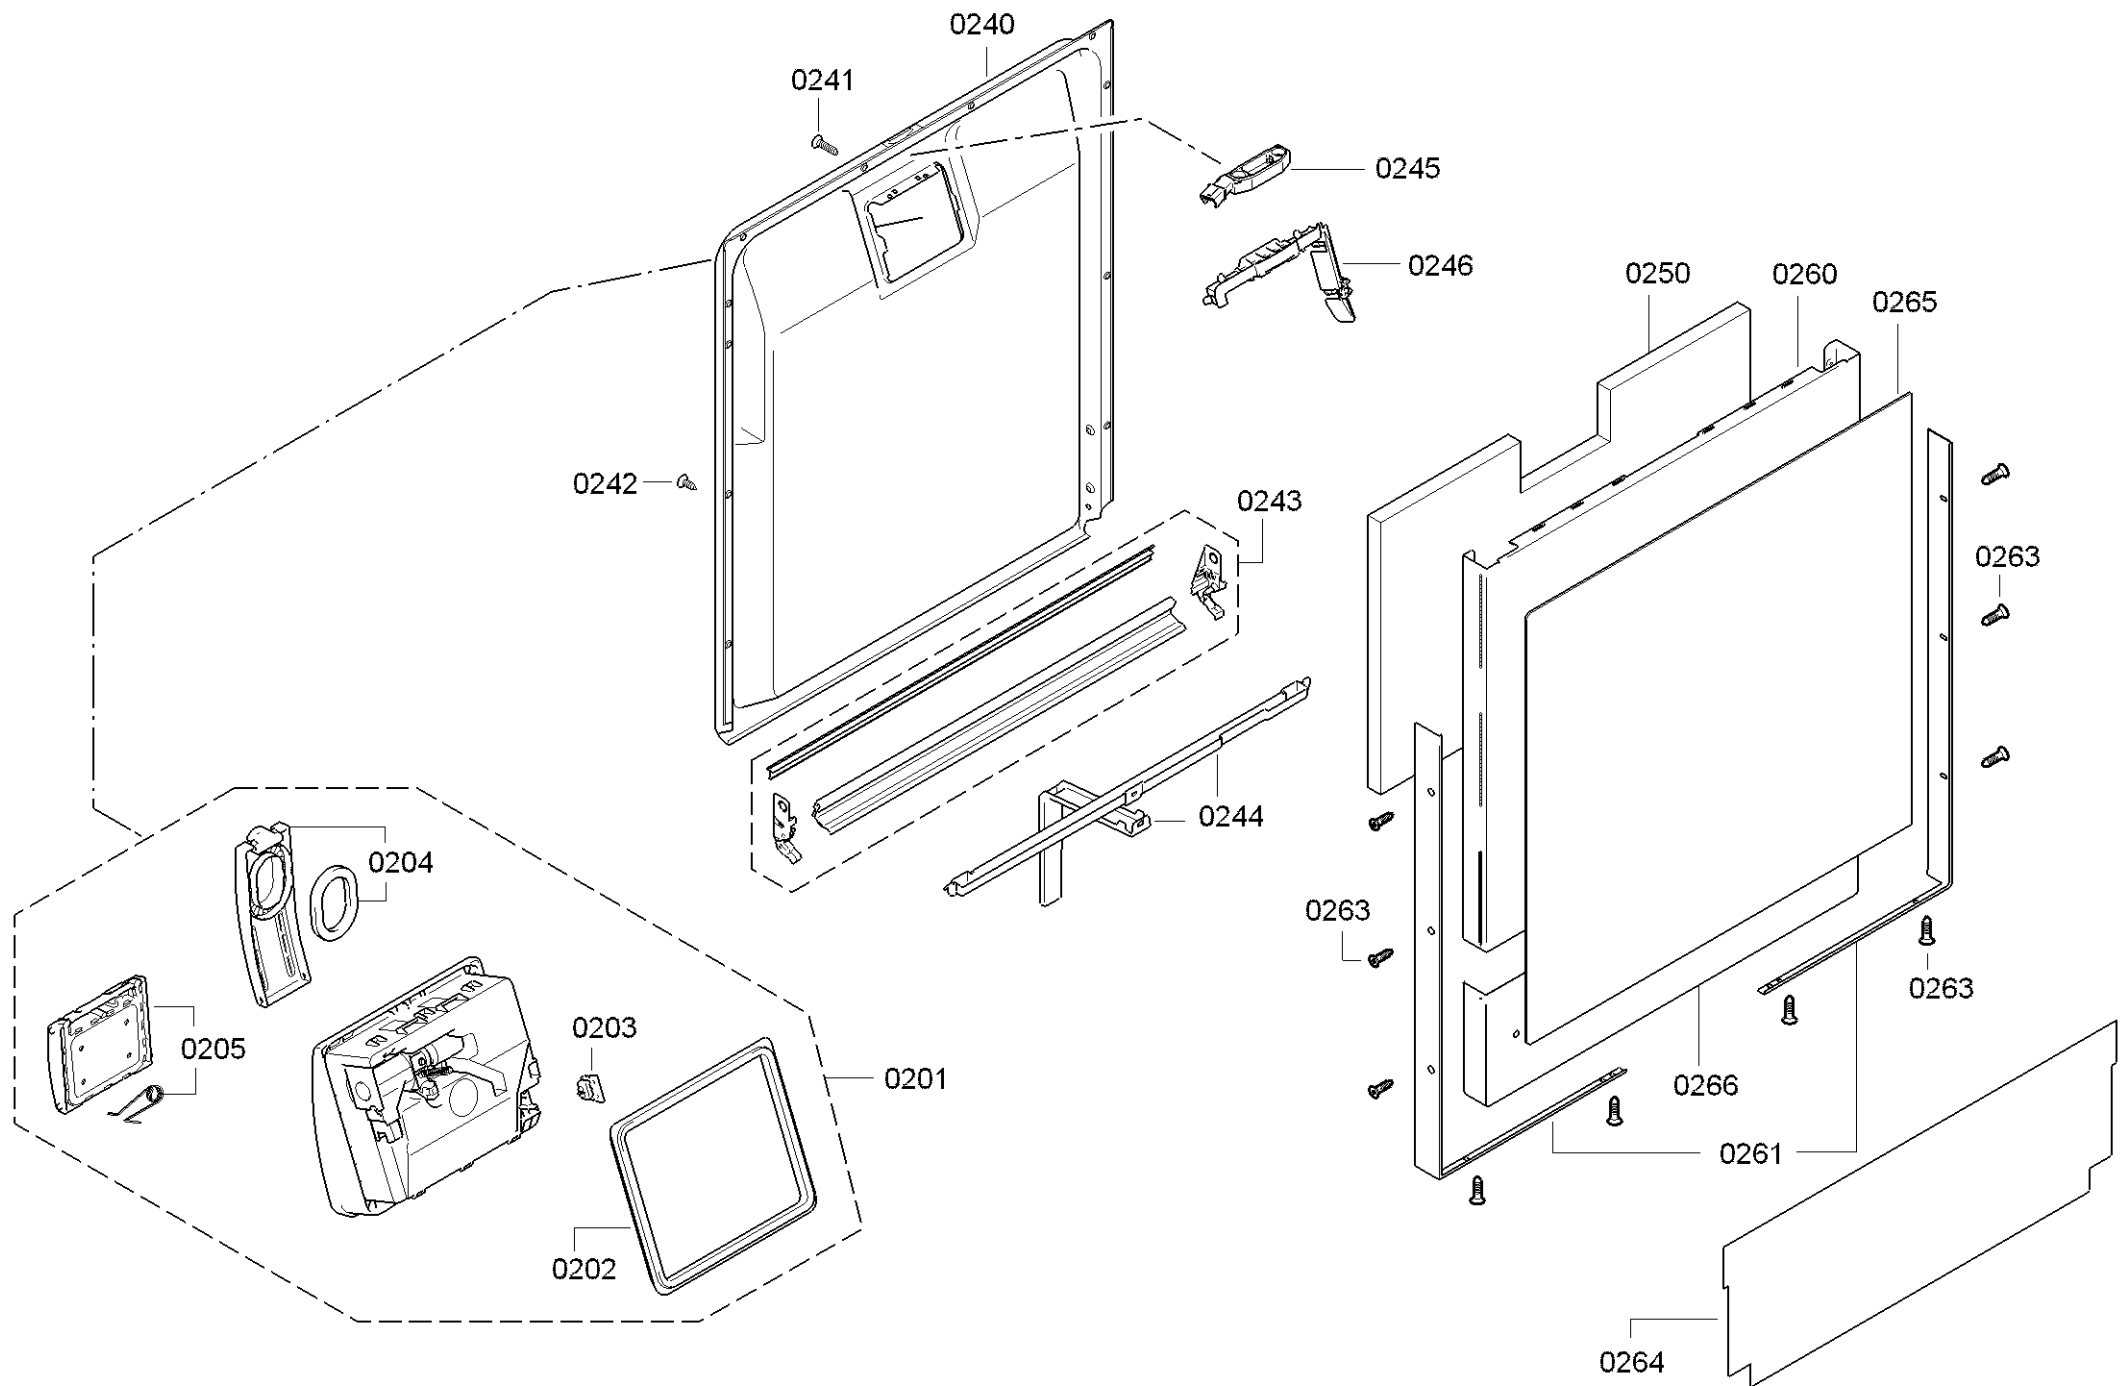

0199

Position ID	Spare part no.	Replacement	Description
0101	00658604	12032288	Operációs modul
0109	00645125		Kábel
0113	00620775		Kapcsoló
0121	00668073		Tömítés
0123	00615529		Kulcsfontosságú
0124	00614986		Gomb
0125	00614989		Nyomógomb készlet
0126	00670755		Szalag
0130	00646384		Fogantyú
0199	00708086		Rack vezetősín
0199	12005744		Javítás készlet-szivattyú olajteknő tömítés
0199	12026667		Javítás készlet-szivattyú olajteknő tömítés
8100	00622456		Rögzítő készlet
8101	00657927		Borító
8102	00428216		Szűrő-mikro
0199	12039064		Javító-készlet

Position ID	Spare part no.	Replacement	Description
0201	00645026		Adagoló
0202	00645144		Tömítés
0203	00611574		Érzékelő
0204	00611575		Fedél
0205	00611576		Fedél
0240	00680311		Ajtó-belső
0241	00611311		Csavar
0242	00151703		Csavar
0243	00668079		Pecset-ajtó
0244	00668081	11033883	Túlcordulás
0245	00611312		Ajtóérzékelő
0247	00612562		Csavar
8100	00622456		Rögzítő készlet
8101	00657927		Borító
8102	00428216		Szűrő-mikro