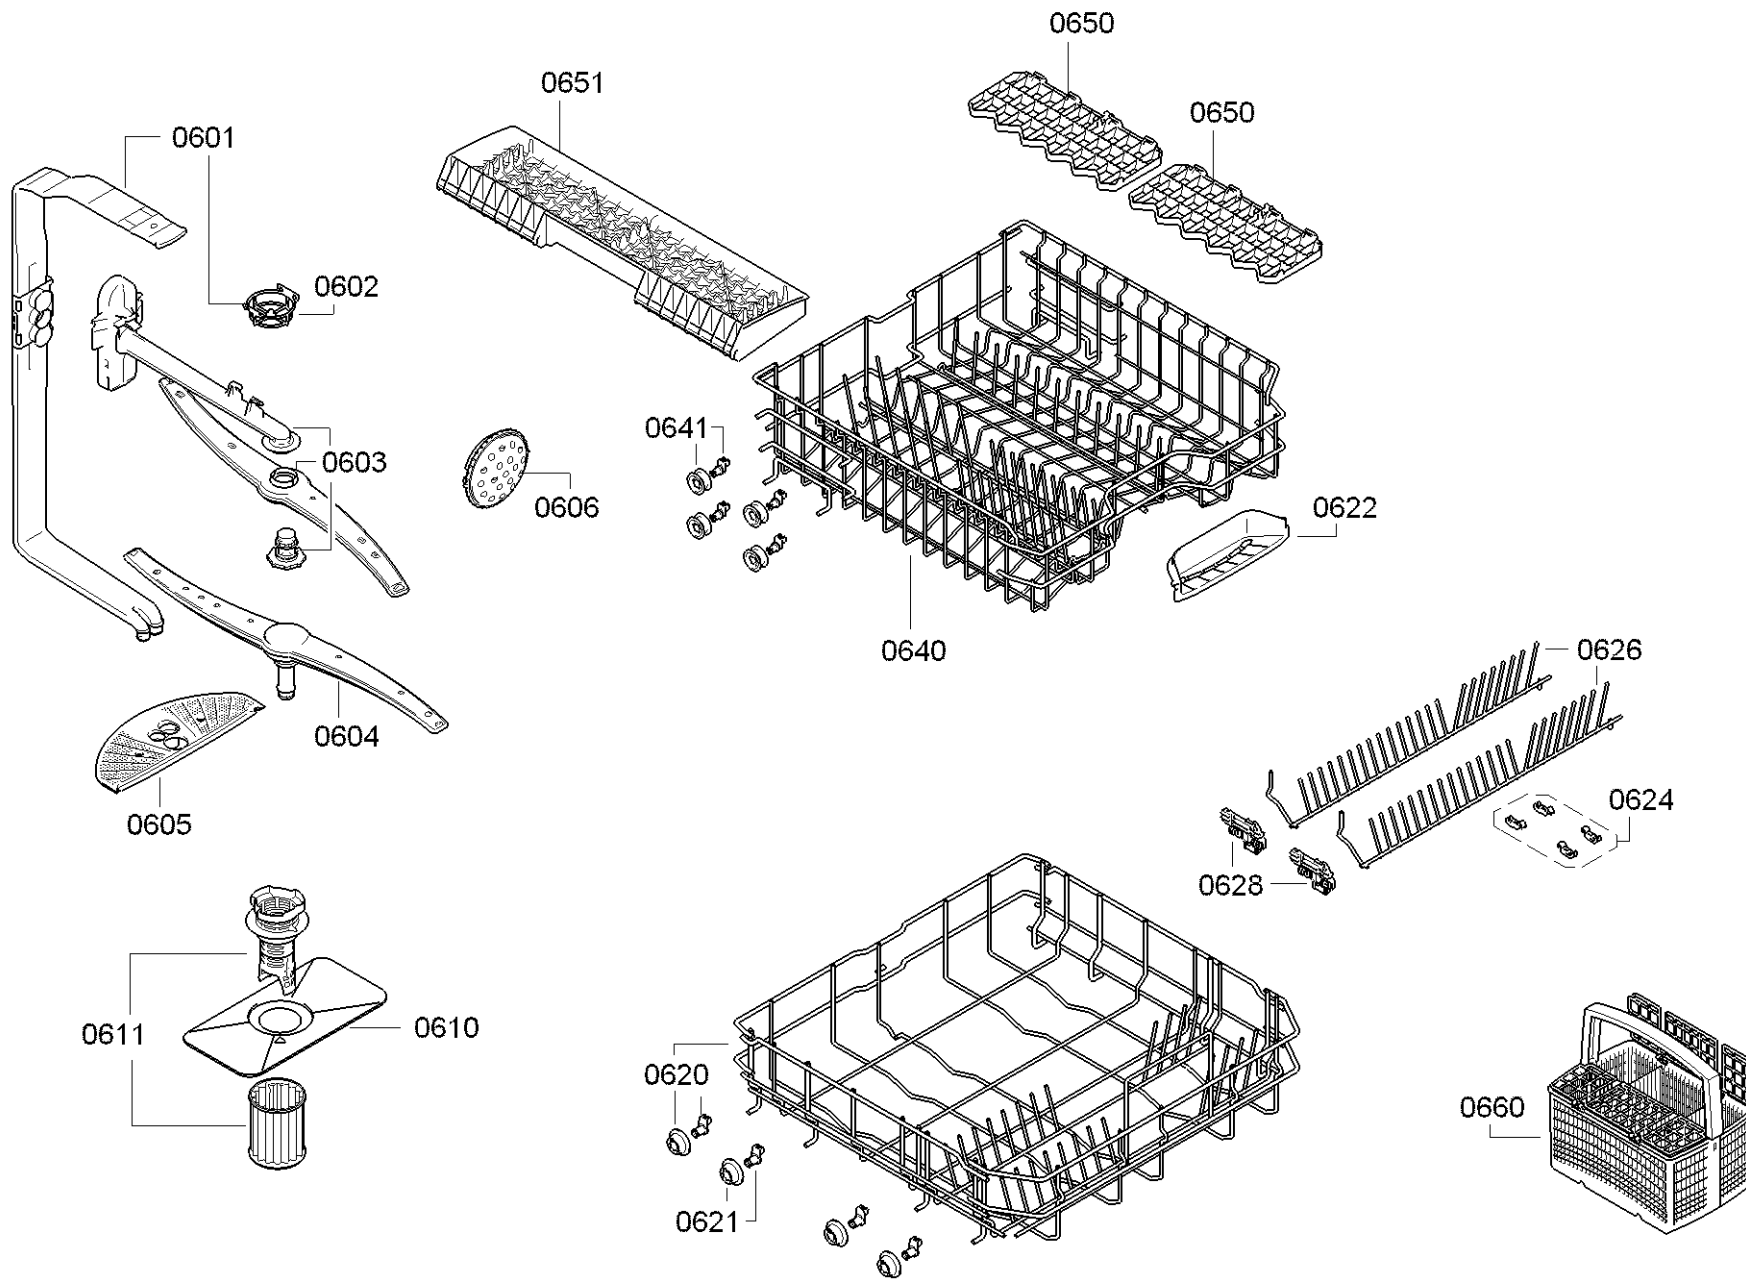

0199

Position ID	Spare part no.	Replacement	Description
0101	00658604	12032288	Operációs modul
0109	00645125		Kábel
0113	00620775		Kapcsoló
0121	00668073		Tömítés
0123	00615529		Kulcsfontosságú
0124	00614986		Gomb
0125	00614989		Nyomógomb készlet
0126	00670755		Szalag
0130	00646384		Fogantyú
0199	00708086		Rack vezetősín
0199	12005744		Javítás készlet-szivattyú olajteknő tömítés
0199	12026667		Javítás készlet-szivattyú olajteknő tömítés
8100	00622456		Rögzítő készlet
8101	00657927		Borító
8102	00428216		Szűrő-mikro
0199	12039064		Javító-készlet

Position ID	Spare part no.	Replacement	Description
0201	00645026		Adagoló
0202	00645144		Tömítés
0203	00611574		Érzékelő
0204	00611575		Fedél
0205	00611576		Fedél
0240	00680311		Ajtó-belső
0241	00611311		Csavar
0242	00151703		Csavar
0243	00668079		Pecset-ajtó
0244	00668081	11033883	Túlcordulás
0245	00611312		Ajtóérzékelő
0247	00612562		Csavar
8100	00622456		Rögzítő készlet
8101	00657927		Borító
8102	00428216		Szűrő-mikro

Position ID	Spare part no.	Replacement	Description
0501	00668113		Aquastop
0501	00673684		Aquastop
0502	10008524		Tömítés
0503	00067776		Kábel csatlakozó
0504	00645701		Szelep-aquastop
0510	00668114		Kivezető tömlő
0511	00417499		Tömlőbilincs
0520	00680323	00775737	Tok-alsó
0521	00612650	10020572	Láb
0522	00611335		Tavaszi
0524	00622036		Úszó
0525	00622035		Úszókapcsoló
0527	00611344		Támogatás
0530	00669859		Tengely
0550	00741883		Csuklós lemez
0551	00611370		Kötél
0552	00165296		Csapágylemez
0553	00645027	12005776	Zsanér
0554	00626594	00636331	Borító
0555	00611372	00623536	Útmutató
0560	00741885		Csuklós lemez
0563	00645029	12005775	Zsanér
0564	00626595	00636332	Borító
0570	00655487		A tápmodul nincs programozva
0575	00645033		Tápkábel országspecifikációval. dugó
0576	00657873		Kábelköteg
0590	00612653		Rögzítő készlet
8100	00622456		Rögzítő készlet
8101	00657927		Borító
8102	00428216		Szűrő-mikro
0575	12022522		A tápkábel meghosszabbítva
0512	12042905		Tartó