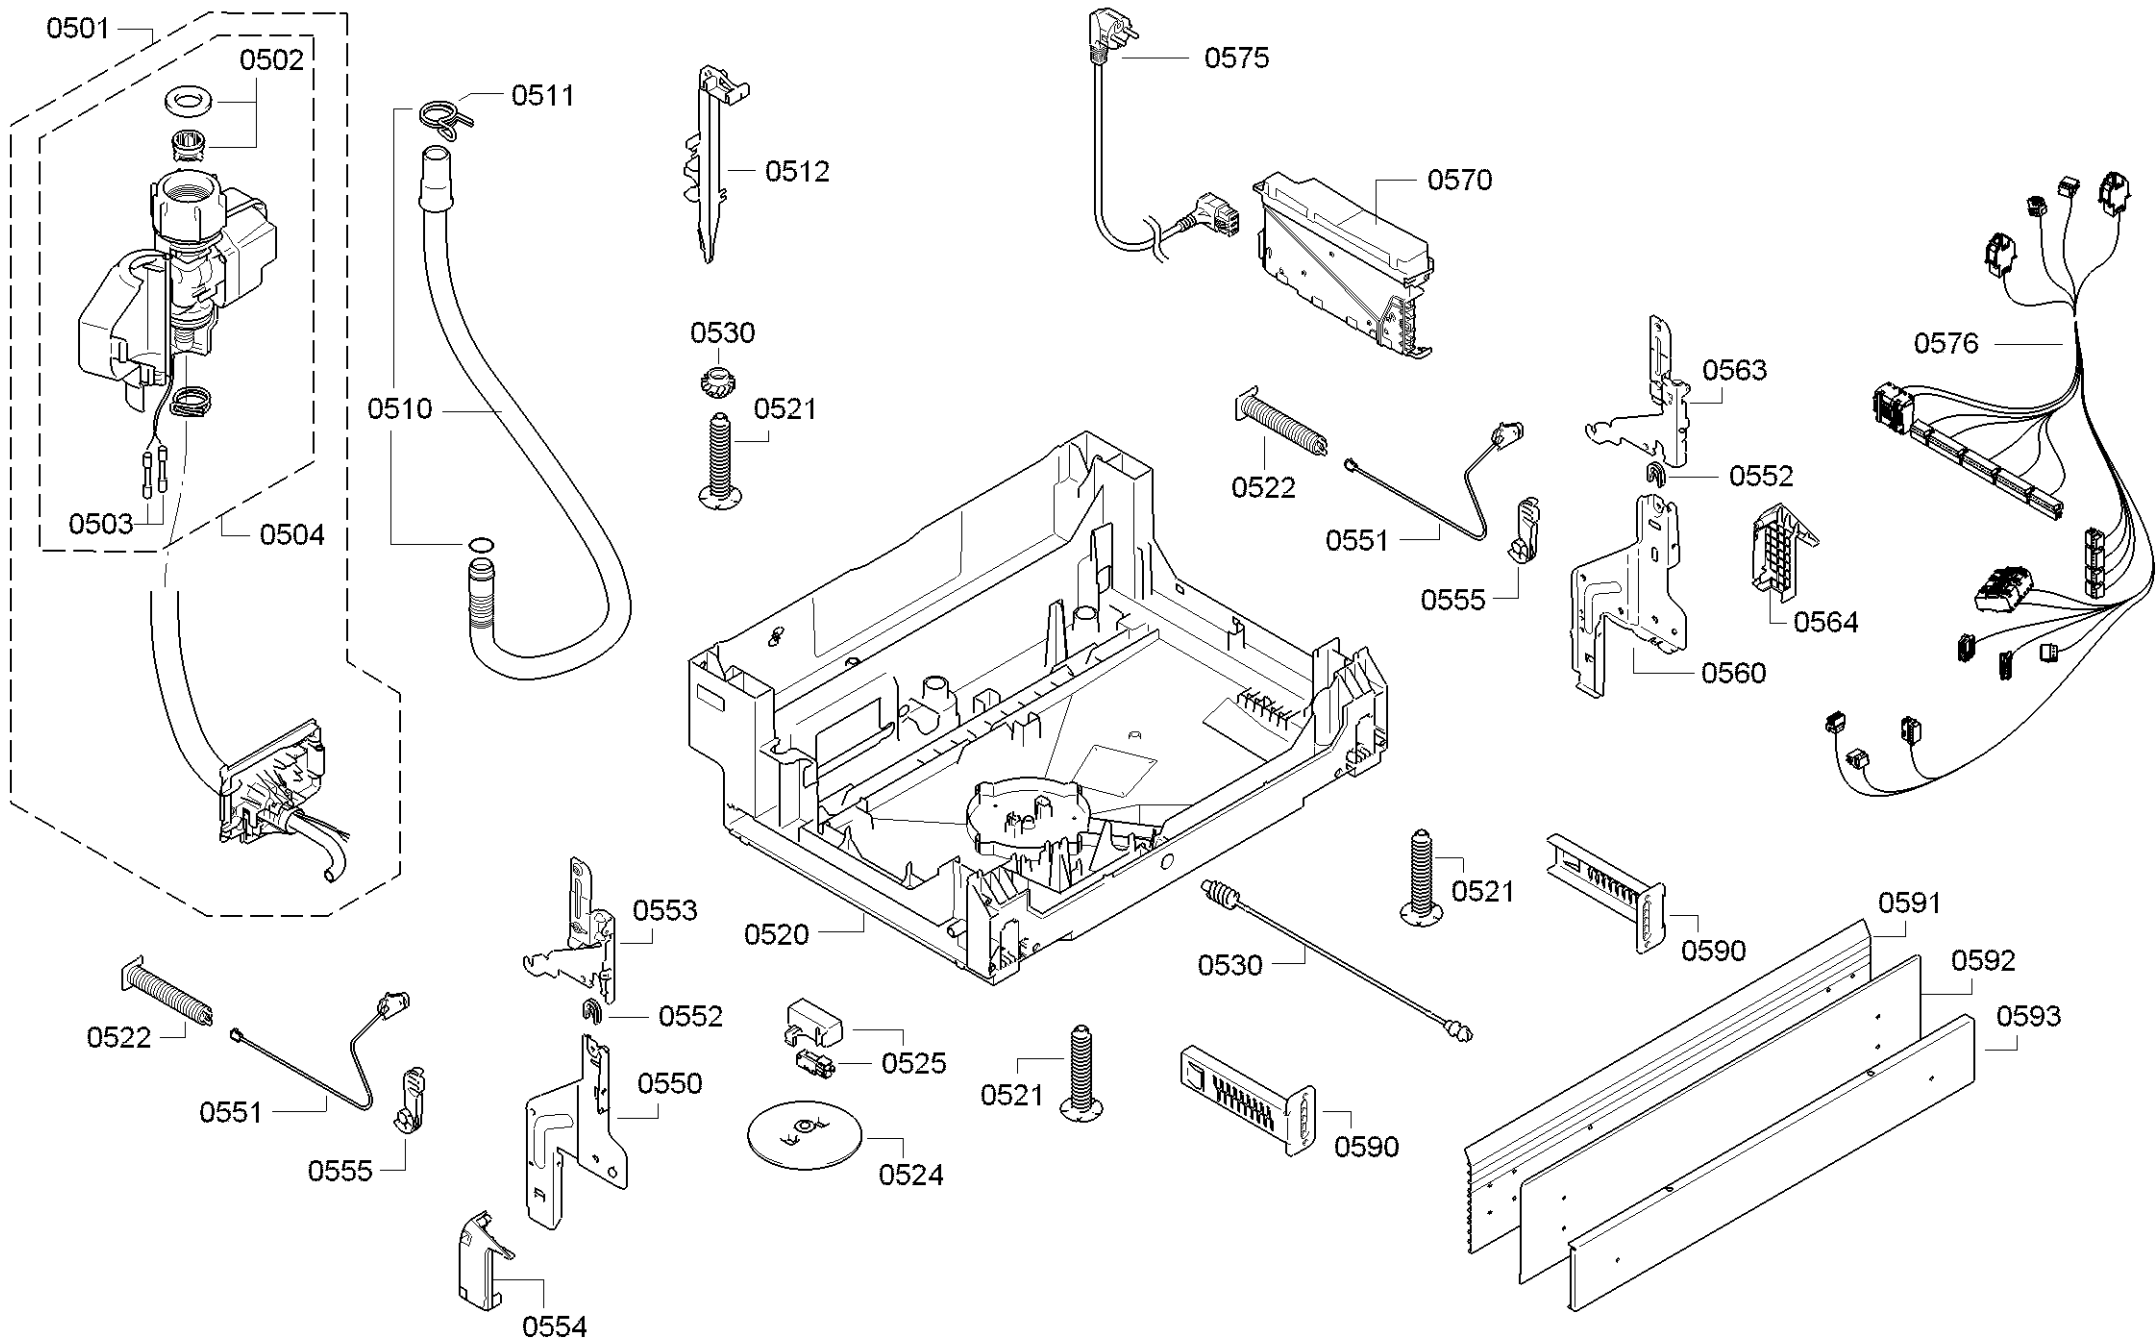

0199

Position ID	Spare part no.	Replacement	Description
0101	00658604	12032288	Operációs modul
0109	00645125		Kábel
0113	00620775		Kapcsoló
0121	00668073		Tömítés
0123	00615529		Kulcsfontosságú
0124	00614986		Gomb
0125	00614989		Nyomógomb készlet
0126	00670755		Szalag
0130	00646384		Fogantyú
0199	00708086		Rack vezetősín
0199	12005744		Javítás készlet-szivattyú olajteknő tömítés
0199	12026667		Javítás készlet-szivattyú olajteknő tömítés
8100	00622456		Rögzítő készlet
8101	00657927		Borító
8102	00428216		Szűrő-mikro
0199	12039064		Javító-készlet

Position ID	Spare part no.	Replacement	Description
0201	00645026		Adagoló
0202	00645144		Tömítés
0203	00611574		Érzékelő
0204	00611575		Fedél
0205	00611576		Fedél
0240	00680311		Ajtó-belső
0241	00611311		Csavar
0242	00151703		Csavar
0243	00668079		Pecset-ajtó
0244	00668081	11033883	Túlcordulás
0245	00611312		Ajtóérzékelő
0247	00612562		Csavar
8100	00622456		Rögzítő készlet
8101	00657927		Borító
8102	00428216		Szűrő-mikro

Position ID	Spare part no.	Replacement	Description
0501	00668113		Aquastop
0501	00673684		Aquastop
0502	10008524		Tömítés
0503	00067776		Kábel csatlakozó
0504	00645701		Szelep-aquastop
0510	00668114		Kivezető tömlő
0511	00417499		Tömlőbilincs
0520	00680323	00775737	Tok-alsó
0521	00612650	10020572	Láb
0522	00611335		Tavaszi
0524	00622036		Úszó
0525	00622035		Úszókapcsoló
0527	00611344		Támogatás
0530	00669859		Tengely
0550	00741883		Csuklós lemez
0551	00611370		Kötél
0552	00165296		Csapágylemez
0553	00645027	12005776	Zsanér
0554	00626594	00636331	Borító
0555	00611372	00623536	Útmutató
0560	00741885		Csuklós lemez
0563	00645029	12005775	Zsanér
0564	00626595	00636332	Borító
0570	00655487		A tápmodul nincs programozva
0575	00645033		Tápkábel országspecifikációval. dugó
0576	00657873		Kábelköteg
0590	00612653		Rögzítő készlet
8100	00622456		Rögzítő készlet
8101	00657927		Borító
8102	00428216		Szűrő-mikro
0575	12022522		A tápkábel meghosszabbítva
0512	12042905		Tartó