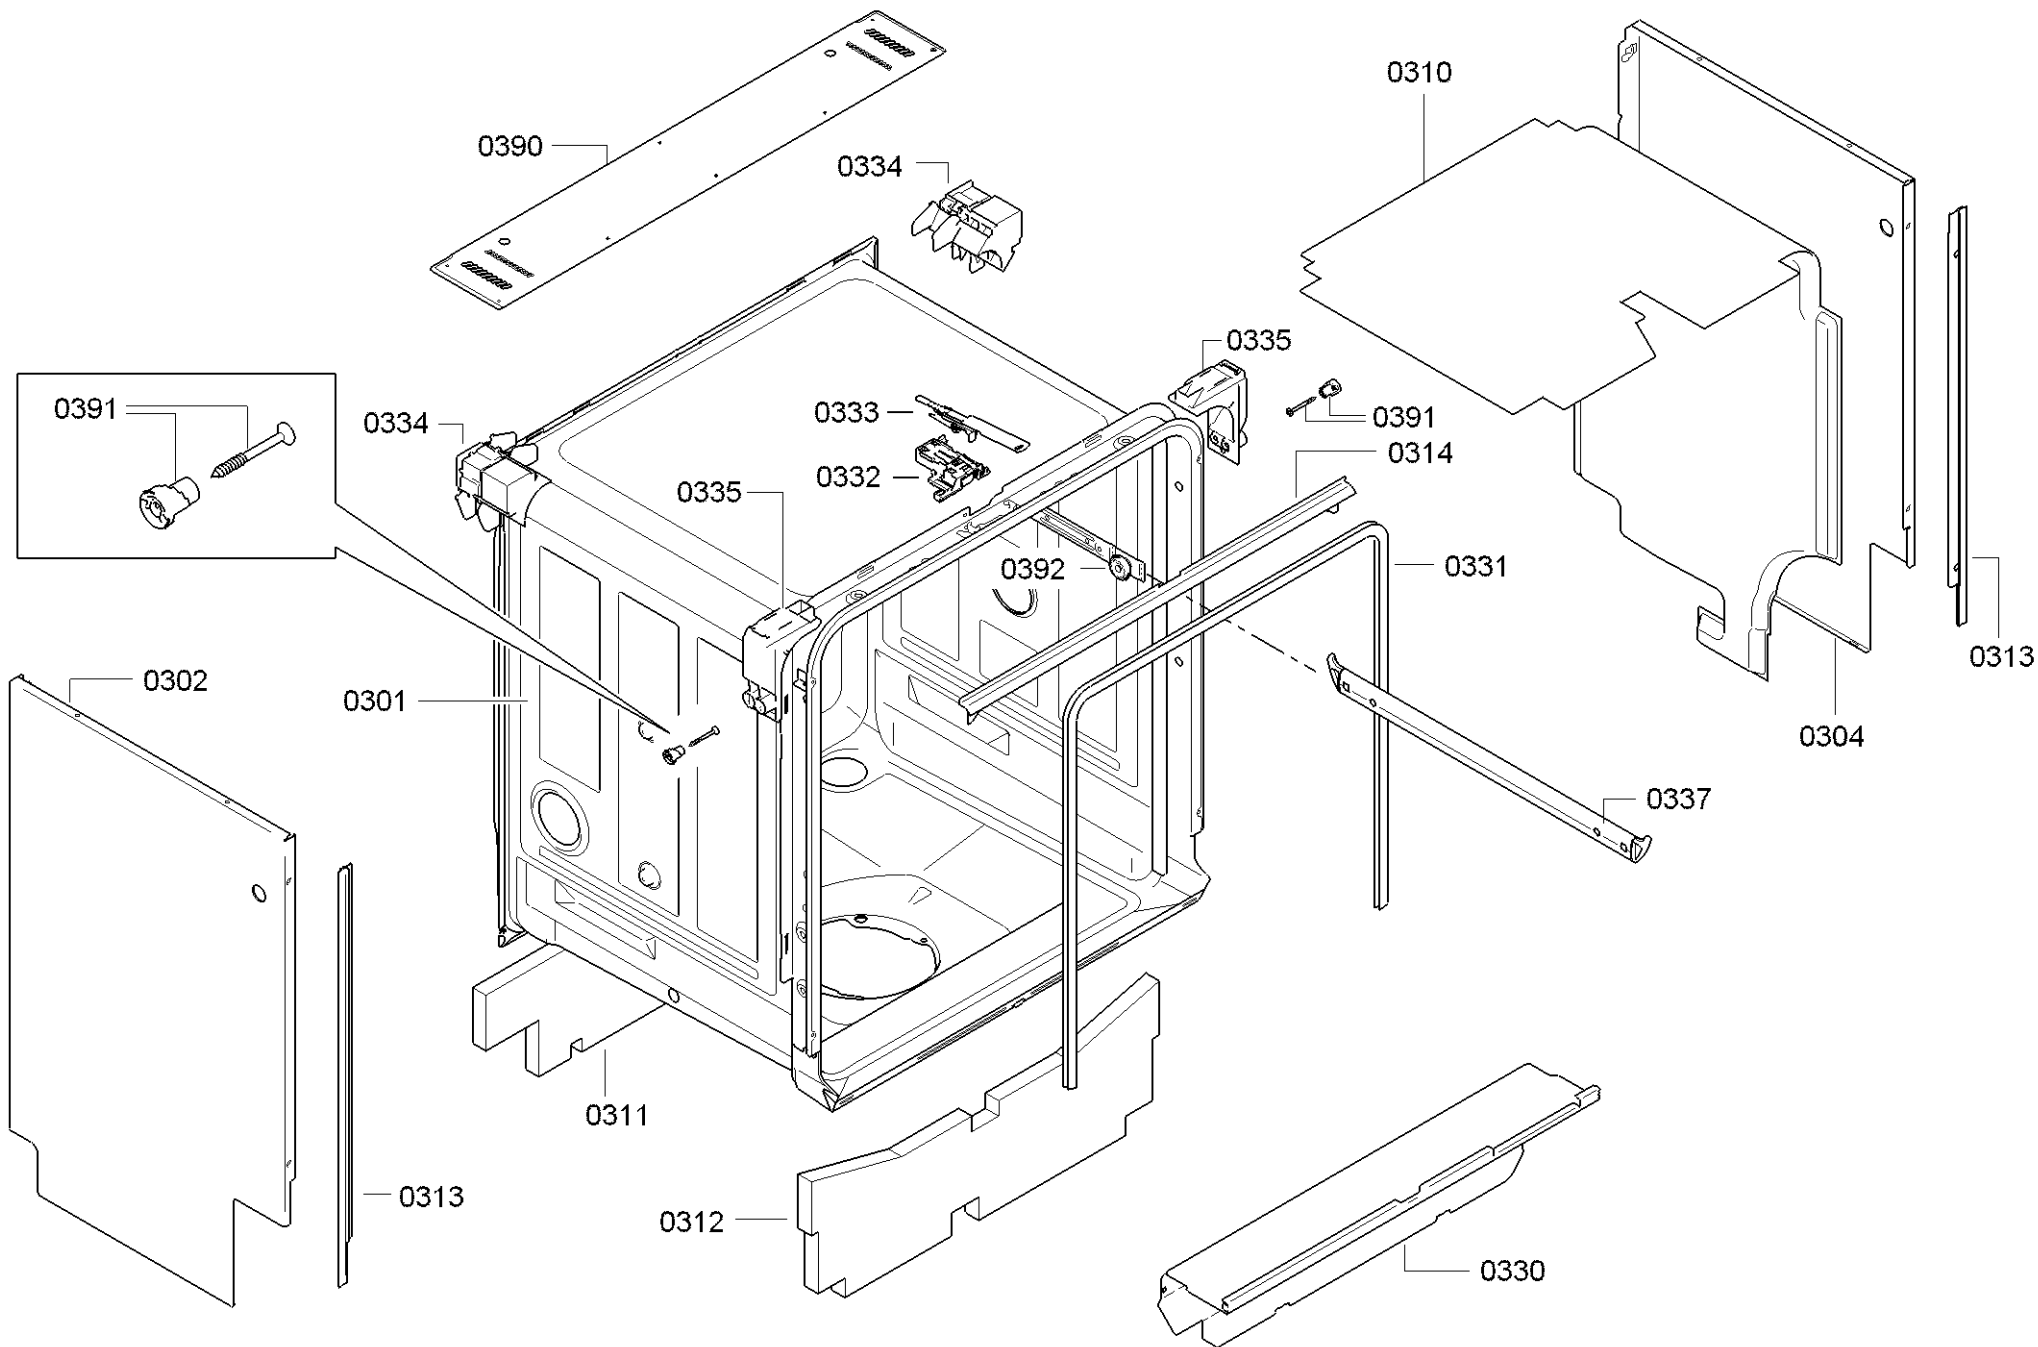

0199

Position ID	Spare part no.	Replacement	Description
0101	00658604	12032288	Operációs modul
0109	00645125		Kábel
0113	00620775		Kapcsoló
0121	00668073		Tömítés
0123	00615529		Kulcsfontosságú
0124	00614986		Gomb
0125	00614989		Nyomógomb készlet
0126	00670755		Szalag
0130	00646384		Fogantyú
0199	00708086		Rack vezetősín
0199	12005744		Javítás készlet-szivattyú olajteknő tömítés
0199	12026667		Javítás készlet-szivattyú olajteknő tömítés
8100	00622456		Rögzítő készlet
8101	00657927		Borító
8102	00428216		Szűrő-mikro
0199	12039064		Javító-készlet

Position ID	Spare part no.	Replacement	Description
0201	00645026		Adagoló
0202	00645144		Tömítés
0203	00611574		Érzékelő
0204	00611575		Fedél
0205	00611576		Fedél
0240	00680311		Ajtó-belső
0241	00611311		Csavar
0242	00151703		Csavar
0243	00668079		Pecset-ajtó
0244	00668081	11033883	Túlcordulás
0245	00611312		Ajtóérzékelő
0247	00612562		Csavar
8100	00622456		Rögzítő készlet
8101	00657927		Borító
8102	00428216		Szűrő-mikro

Position ID	Spare part no.	Replacement	Description
0302	00688086		Panel oldala
0304	00688087		Panel oldala
0312	00668083	11035439	Szigetelő lemez
0313	00706407		Szalag
0314	00668095		Szalag
0330	00668096		Bázis
0331	00263096		Pecsét-ajtó
0332	00623848	10006917	Zár
0334	00626621		Tartó
0335	00622874		Távtartó
0337	00668097		Rack vezetősín
0390	00114294		Párazáró lemez mosogatógépekhez
0391	00622861		Rögzítő készlet
0392	00622193		Javítási díszlet
8100	00622456		Rögzítő készlet
8101	00657927		Borító
8102	00428216		Szűrő-mikro