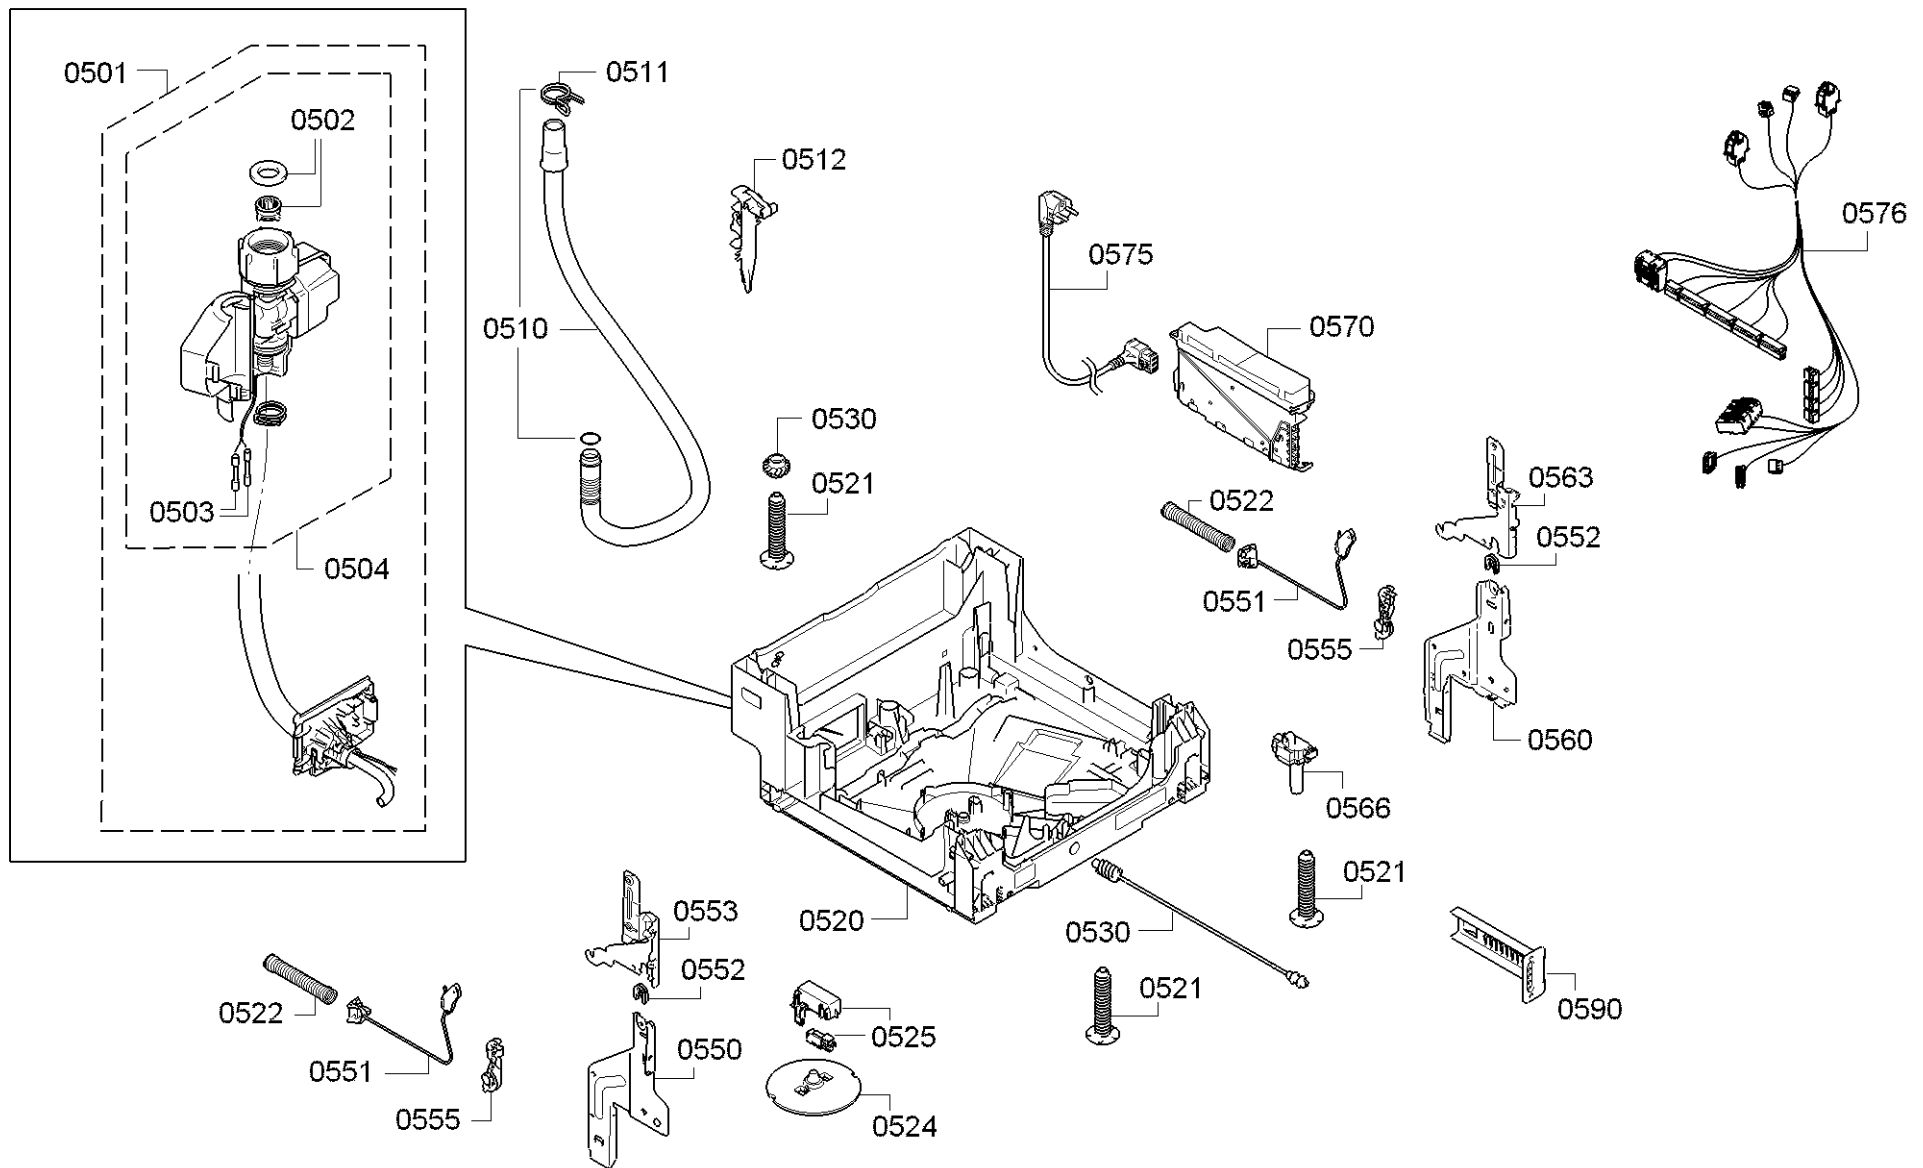

0199

Position ID	Spare part no.	Replacement	Description
0101	00659228	11035722	Operációs modul
0109	00645125		Kábel
0113	00620775		Kapcsoló
0121	00706582		Tömítés
0124	00623654		Nyomógomb készlet
0126	00622593		Kulcsfontosságú
0199	00708086		Rack vezetősín
0199	12005744		Javítás készlet-szivattyú olajteknő tömítés
0199	12026667		Javítás készlet-szivattyú olajteknő tömítés
8100	00622456		Rögzítő készlet
8102	00428216		Szűrő-mikro
8353	00724735		Rövid leírás
0199	12039064		Javító-készlet

Position ID	Spare part no.	Replacement	Description
0501	00668113		Aquastop
0501	00673684		Aquastop
0503	00067776		Kábel csatlakozó
0504	00645701		Szelep-aquastop
0510	00668114		Kivezető tömlő
0511	00417499		Tömlőbilincs
0520	00687060	00770953	Tok-alsó
0521	00612650	10020572	Láb
0522	00627230	00754866	Javítókészlet-rugó
0524	00622036		Úszó
0525	00622035		Úszókapcsoló
0530	00669859		Tengely
0550	00741883		Csuklós lemez
0551	00754866		Javítókészlet-rugó
0552	00165296		Csapágylemez
0553	00645027	12005776	Zsanér
0555	00623536		Útmutató
0560	00741885		Csuklós lemez
0563	00645029	12005775	Zsanér
0566	00424819		LED-bejelentés
0570	00655487		A tápmodul nincs programozva
0575	00645033		Tápkábel országspecifikációval. dugó
0576	00657877		Kábelköteg
0590	00612653		Rögzítő készlet
8100	00622456		Rögzítő készlet
8102	00428216		Szűrő-mikro
8353	00724735		Rövid leírás
0512	12027150		Tartó
0502	10008524		Tömítés
0575	12022522		A tápkábel meghosszabbítva