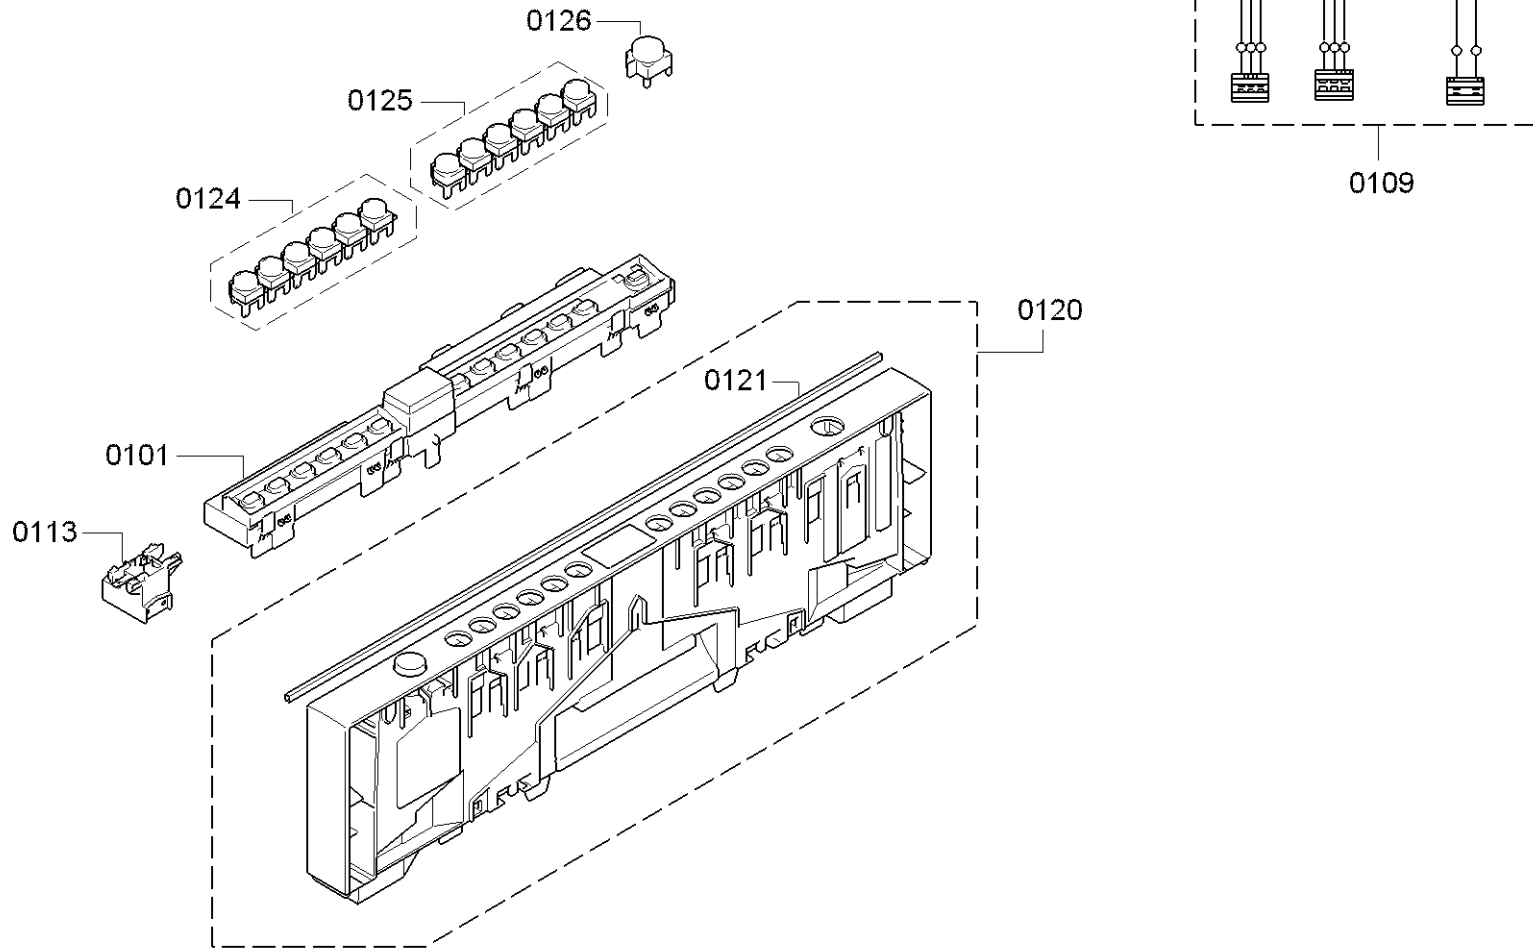

0199

Position ID	Spare part no.	Replacement	Description
0101	00659228	11035722	Operációs modul
0109	00645125		Kábel
0113	00620775		Kapcsoló
0121	00706582		Tömítés
0124	00623654		Nyomógomb készlet
0126	00622593		Kulcsfontosságú
0199	00708086		Rack vezetősín
0199	12005744		Javítás készlet-szivattyú olajteknő tömítés
0199	12026667		Javítás készlet-szivattyú olajteknő tömítés
8100	00622456		Rögzítő készlet
8102	00428216		Szűrő-mikro
8353	00724735		Rövid leírás
0199	12039064		Javító-készlet

Position ID	Spare part no.	Replacement	Description
0201	00645026		Adagoló
0202	00645144		Tömítés
0203	00611574		Érzékelő
0204	00611575		Fedél
0205	00611576		Fedél
0240	00687058	20002794	Ajtó-belső
0241	00611311		Csavar
0242	00151703		Csavar
0243	00706381		Pecsét-ajtó
0244	00655504		Túlcserülés
0245	00629579	00630627	Ajtóérzékelő
0247	00612562		Csavar
0250	00706358		Szigetelő rész
0260	00687142		Ajtó-külső
0261	00671237		Szalag
0262	00671238		Szalag
0290	00618833		Szerelőkészlet
8100	00622456		Rögzítő készlet
8102	00428216		Szűrő-mikro
8353	00724735		Rövid leírás