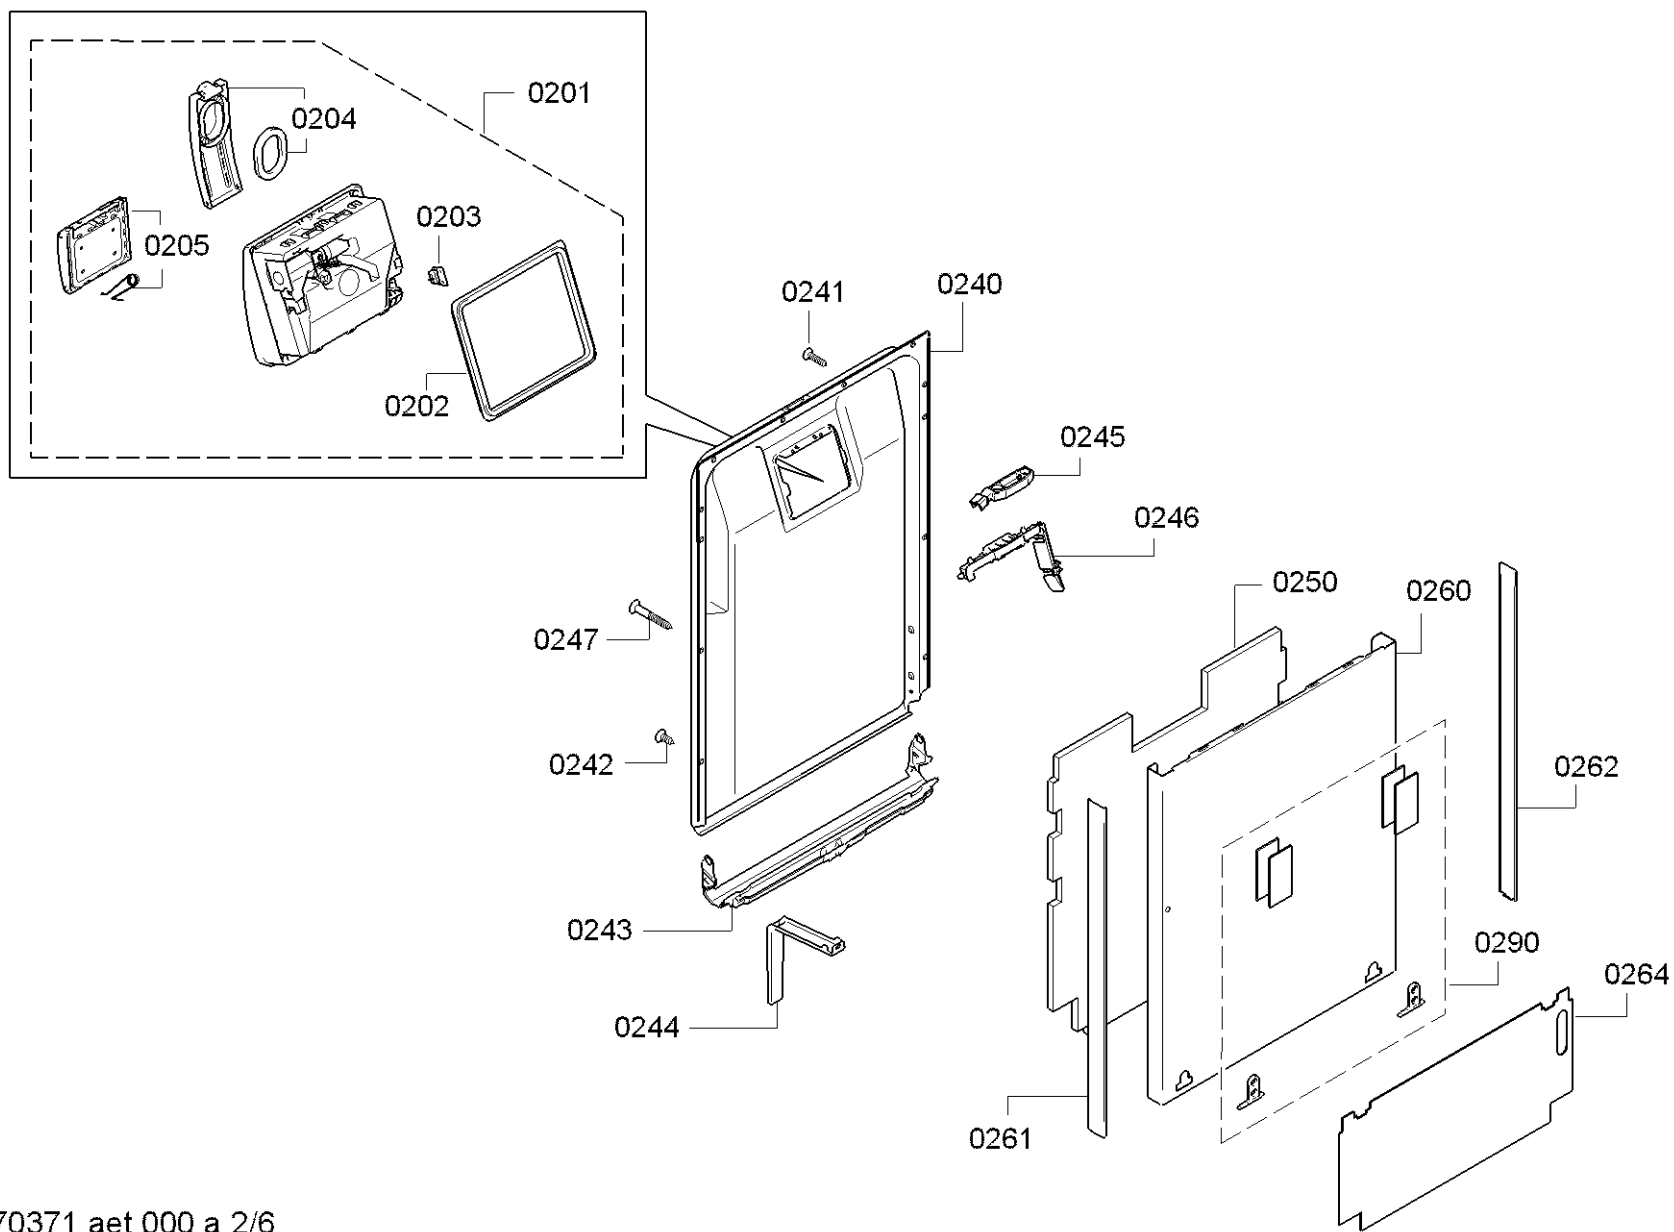

0199

Position ID	Spare part no.	Replacement	Description
0101	00659228	11035722	Operációs modul
0109	00645125		Kábel
0113	00620775		Kapcsoló
0121	00706582		Tömítés
0124	00623654		Nyomógomb készlet
0126	00622593		Kulcsfontosságú
0199	00708086		Rack vezetősín
0199	12005744		Javítás készlet-szivattyú olajteknő tömítés
0199	12026667		Javítás készlet-szivattyú olajteknő tömítés
8100	00622456		Rögzítő készlet
8102	00428216		Szűrő-mikro
8353	00724735		Rövid leírás
0199	12039064		Javító-készlet

Position ID	Spare part no.	Replacement	Description
0201	00645026		Adagoló
0202	00645144		Tömítés
0203	00611574		Érzékelő
0204	00611575		Fedél
0205	00611576		Fedél
0240	00687058	20002794	Ajtó-belső
0241	00611311		Csavar
0242	00151703		Csavar
0243	00706381		Pecsét-ajtó
0244	00655504		Túlcserülés
0245	00629579	00630627	Ajtóérzékelő
0247	00612562		Csavar
0250	00706358		Szigetelő rész
0260	00687142		Ajtó-külső
0261	00671237		Szalag
0262	00671238		Szalag
0290	00618833		Szerelőkészlet
8100	00622456		Rögzítő készlet
8102	00428216		Szűrő-mikro
8353	00724735		Rövid leírás

Position ID	Spare part no.	Replacement	Description
0302	00684785	00773419	Panel oldala
0304	00684784		Panel oldala
0312	00706379		Szigetelő lemez
0313	00706581		Szalag
0314	00706342		Szalag
0330	00706340	11042476	Vasút
0331	00263096		Pecsét-ajtó
0332	00629580	10006917	Zár
0333	00657677	12021443	Gyermekvédelem
0334	00623534		Távtartó
0335	00622874		Távtartó
0337	00668097		Rack vezetősín
0390	00357327		Lap
0391	00622861		Rögzítő készlet
0392	00622193		Javítási díszlet
8100	00622456		Rögzítő készlet
8102	00428216		Szűrő-mikro
8353	00724735		Rövid leírás