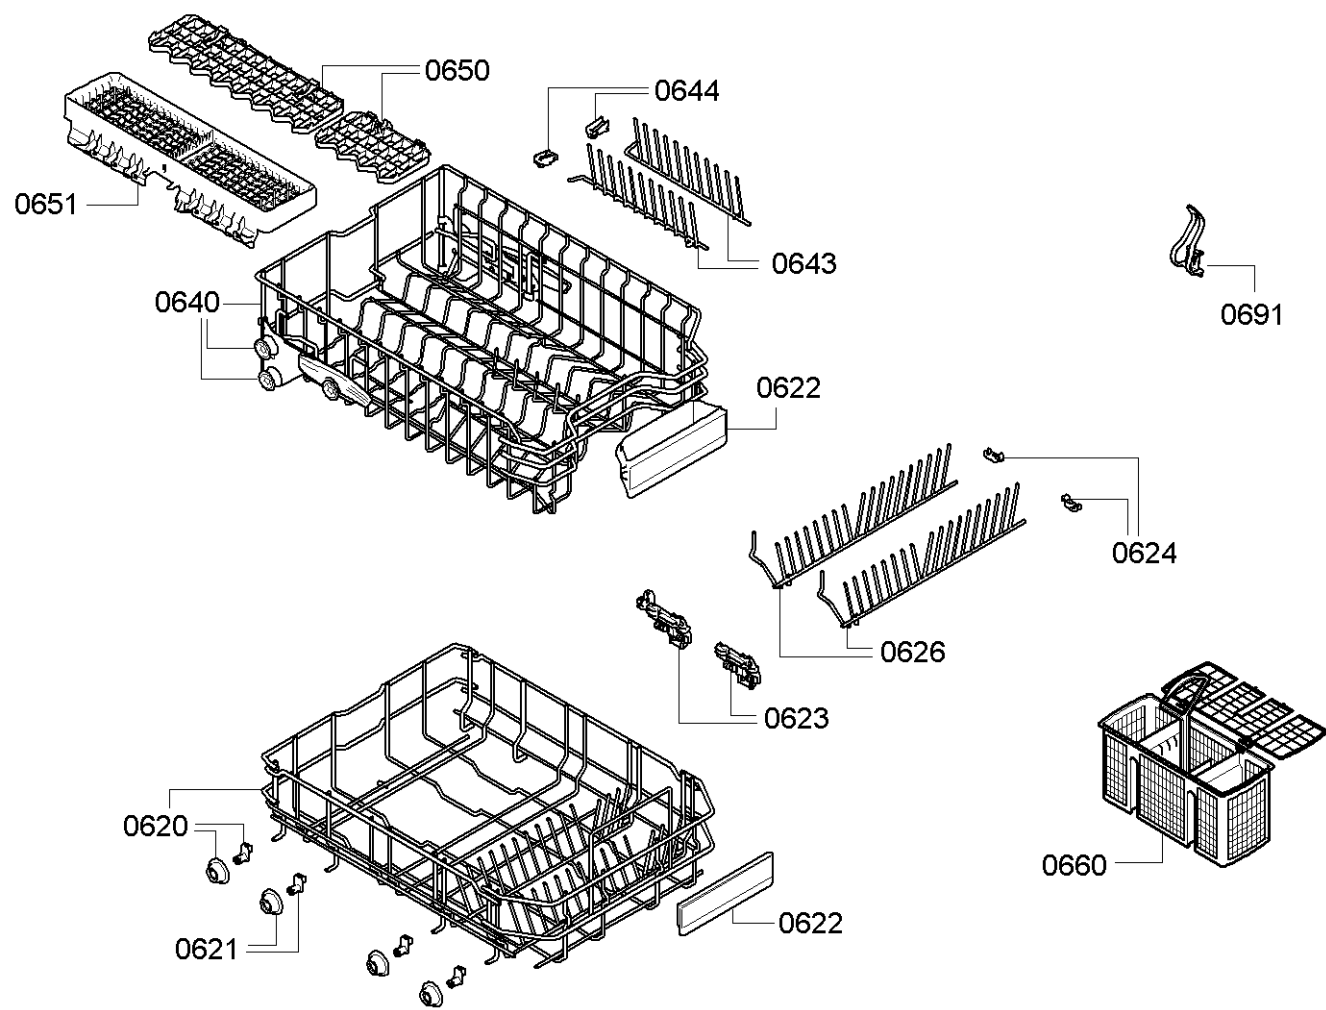

Position ID	Spare part no.	Replacement	Description
0201	00645026		Adagoló
0202	00645144		Tömítés
0203	00611574		Érzékelő
0204	00611575		Fedél
0205	00611576		Fedél
0240	00687058	20002794	Ajtó-belső
0241	00611311		Csavar
0242	00151703		Csavar
0243	00706381		Pecset-ajtó
0244	00655504		Túlcsordulás
0245	00611312		Ajtóérzékelő
0250	00706489		Szigetelő rész
0260	00687144		Ajtó-külső
8100	00622456		Rögzítő készlet
8102	00428216		Szűrő-mikro

Position ID	Spare part no.	Replacement	Description
0302	00687145		Panel oldala
0304	00687146		Panel oldala
0310	00687071		Szigetelő lemez
0312	00706379		Szigetelő lemez
0313	00668094		Szalag
0314	00706342		Szalag
0330	00706340	11042476	Vasút
0331	00263096		Pecset-ajtó
0332	00623848	10006917	Zár
0333	00657677	12021443	Gyermekvédelem
0334	00623534		Távtartó
0335	00622874		Távtartó
0337	00668097		Rack vezetősín
0360	00687147		Asztallap
0392	00622193		Javítási díszlet
8100	00622456		Rögzítő készlet
8102	00428216		Szűrő-mikro

Position ID	Spare part no.	Replacement	Description
0501	00668113		Aquastop
0501	00673684		Aquastop
0503	00067776		Kábel csatlakozó
0504	00645701		Szelep-aquastop
0510	00668114		Kivezető tömlő
0511	00417499		Tömlőbilincs
0520	00687060	00770953	Tok-alsó
0521	00609843		Láb
0522	00623538	12004031	Javítókészlet-rugó
0524	00622036		Úszó
0525	00622035		Úszókapcsoló
0526	00145308		Súly
0527	00611344		Támogatás
0528	00706621		Panel-alap
0529	00623604		Tömítés
0550	00709691		Csuklós lemez
0551	12004031		Javítókészlet-rugó
0552	00165296		Csapágylemez
0553	00645027	12005776	Zsanér
0554	00611371		Borító
0555	00623536		Útmutató
0560	00709694		Csuklós lemez
0563	00645029	12005775	Zsanér
0564	00611373		Borító
0570	00655487		A tápmodul nincs programozva
0575	00645033		Tápkábel országspecifikációval. dugó
0576	00657877		Kábelköteg
8100	00622456		Rögzítő készlet
8102	00428216		Szűrő-mikro
0512	12027150		Tartó
0502	10008524		Tömítés
0575	12022522		A tápkábel meghosszabbítva