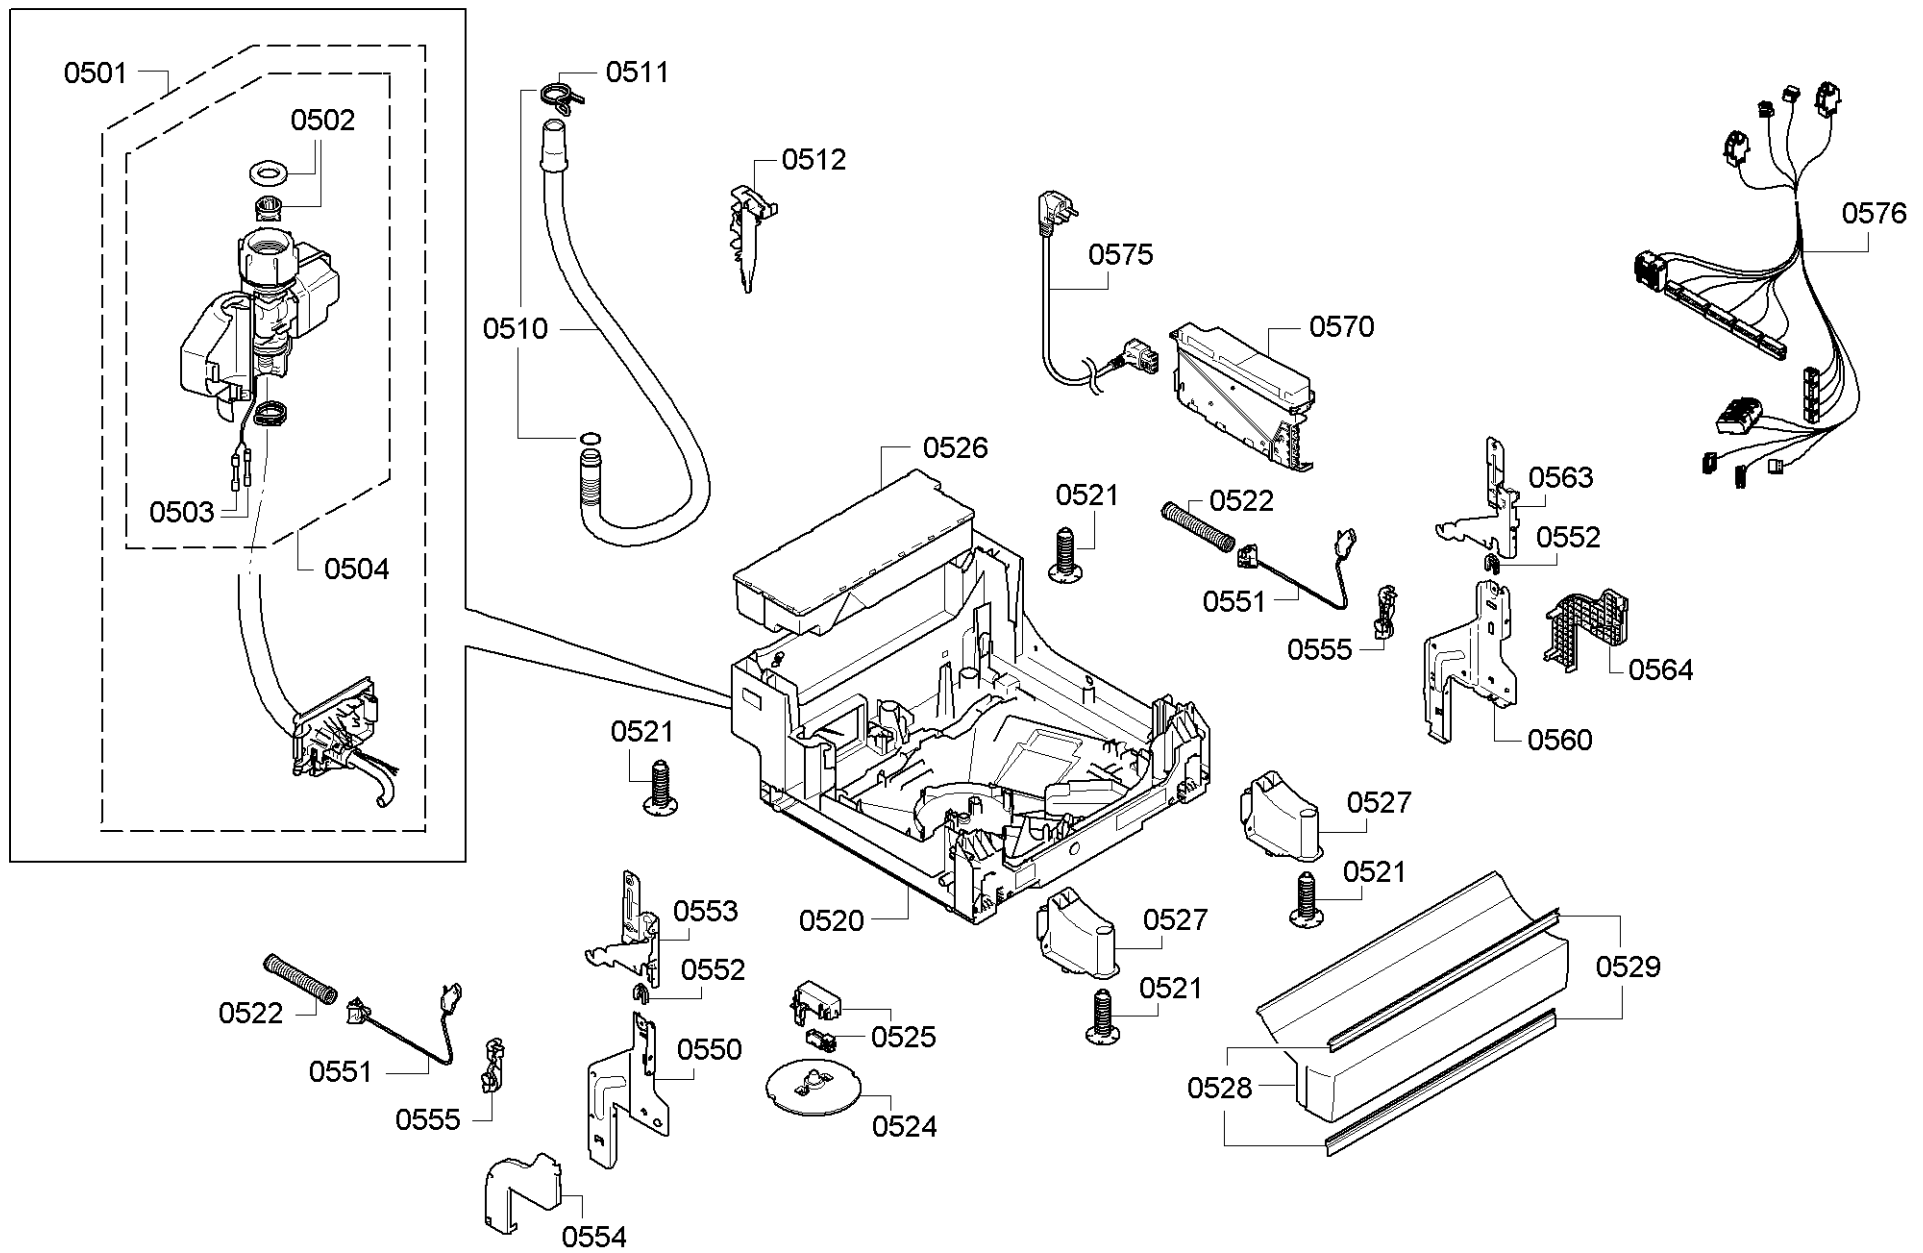

0199

Position ID	Spare part no.	Replacement	Description
0101	00708128	11008764	Operációs modul
0109	00645125		Kábel
0113	00620775		Kapcsoló
0121	00706354	11060215	Tömítés
0123	00615512		Kulcsfontosságú
0124	00623896		Nyomógomb készlet
0125	00615526		Nyomógomb készlet
0126	00615519		Kulcsfontosságú
0130	00655780		Fogantyú
0199	00708086		Rack vezetősín
0199	12005744		Javítás készlet-szivattyú olajteknő tömítés
0199	12026667		Javítás készlet-szivattyú olajteknő tömítés
8100	00622456		Rögzítő készlet
8102	00428216		Szűrő-mikro
0199	12039064		Javító-készlet

Position ID	Spare part no.	Replacement	Description
0201	00645026		Adagoló
0202	00645144		Tömítés
0203	00611574		Érzékelő
0204	00611575		Fedél
0205	00611576		Fedél
0240	00687058	20002794	Ajtó-belső
0241	00611311		Csavar
0242	00151703		Csavar
0243	00706381		Pecset-ajtó
0244	00655504		Túlcsordulás
0245	00611312		Ajtóérzékelő
0250	00706489		Szigetelő rész
0260	00687144		Ajtó-külső
8100	00622456		Rögzítő készlet
8102	00428216		Szűrő-mikro

Position ID	Spare part no.	Replacement	Description
0501	00668113		Aquastop
0501	00673684		Aquastop
0503	00067776		Kábel csatlakozó
0504	00645701		Szelep-aquastop
0510	00668114		Kivezető tömlő
0511	00417499		Tömlőbilincs
0520	00687060	00770953	Tok-alsó
0521	00609843		Láb
0522	00623538	12004031	Javítókészlet-rugó
0524	00622036		Úszó
0525	00622035		Úszókapcsoló
0526	00145308		Súly
0527	00611344		Támogatás
0528	00706621		Panel-alap
0529	00623604		Tömítés
0550	00709691		Csuklós lemez
0551	12004031		Javítókészlet-rugó
0552	00165296		Csapágylemez
0553	00645027	12005776	Zsanér
0554	00611371		Borító
0555	00623536		Útmutató
0560	00709694		Csuklós lemez
0563	00645029	12005775	Zsanér
0564	00611373		Borító
0570	00655487		A tápmodul nincs programozva
0575	00645033		Tápkábel országspecifikációval. dugó
0576	00657877		Kábelköteg
8100	00622456		Rögzítő készlet
8102	00428216		Szűrő-mikro
0512	12027150		Tartó
0502	10008524		Tömítés
0575	12022522		A tápkábel meghosszabbítva