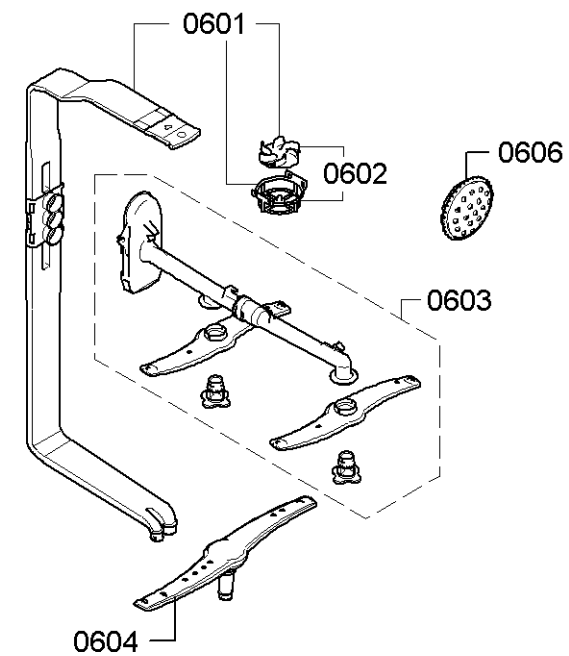

Position ID	Spare part no.	Replacement	Description
0201	00645026		Adagoló
0202	00645144		Tömítés
0203	00611574		Érzékelő
0204	00611575		Fedél
0205	00611576		Fedél
0240	00687058	20002794	Ajtó-belső
0241	00611311		Csavar
0242	00151703		Csavar
0243	00706381		Pecset-ajtó
0244	00655504		Túlcsordulás
0245	00611312		Ajtóérzékelő
0250	00706489		Szigetelő rész
0260	00687144		Ajtó-külső
8100	00622456		Rögzítő készlet
8102	00428216		Szűrő-mikro

Position ID	Spare part no.	Replacement	Description
0302	00687145		Panel oldala
0304	00687146		Panel oldala
0310	00687071		Szigetelő lemez
0312	00706379		Szigetelő lemez
0313	00668094		Szalag
0314	00706342		Szalag
0330	00706340	11042476	Vasút
0331	00263096		Pecset-ajtó
0332	00623848	10006917	Zár
0333	00657677	12021443	Gyermekvédelem
0334	00623534		Távtartó
0335	00622874		Távtartó
0337	00668097		Rack vezetősín
0360	00687147		Asztallap
0392	00622193		Javítási díszlet
8100	00622456		Rögzítő készlet
8102	00428216		Szűrő-mikro

Position ID	Spare part no.	Replacement	Description
0501	00668113		Aquastop
0501	00673684		Aquastop
0503	00067776		Kábel csatlakozó
0504	00645701		Szelep-aquastop
0510	00668114		Kivezető tömlő
0511	00417499		Tömlőbilincs
0520	00687060	00770953	Tok-alsó
0521	00609843		Láb
0522	00623538	12004031	Javítókészlet-rugó
0524	00622036		Úszó
0525	00622035		Úszókapcsoló
0526	00145308		Súly
0527	00611344		Támogatás
0528	00706621		Panel-alap
0529	00623604		Tömítés
0550	00709691		Csuklós lemez
0551	12004031		Javítókészlet-rugó
0552	00165296		Csapágylemez
0553	00645027	12005776	Zsanér
0554	00611371		Borító
0555	00623536		Útmutató
0560	00709694		Csuklós lemez
0563	00645029	12005775	Zsanér
0564	00611373		Borító
0570	00655487		A tápmodul nincs programozva
0575	00645033		Tápkábel országspecifikációval. dugó
0576	00657877		Kábelköteg
8100	00622456		Rögzítő készlet
8102	00428216		Szűrő-mikro
0512	12027150		Tartó
0502	10008524		Tömítés
0575	12022522		A tápkábel meghosszabbítva