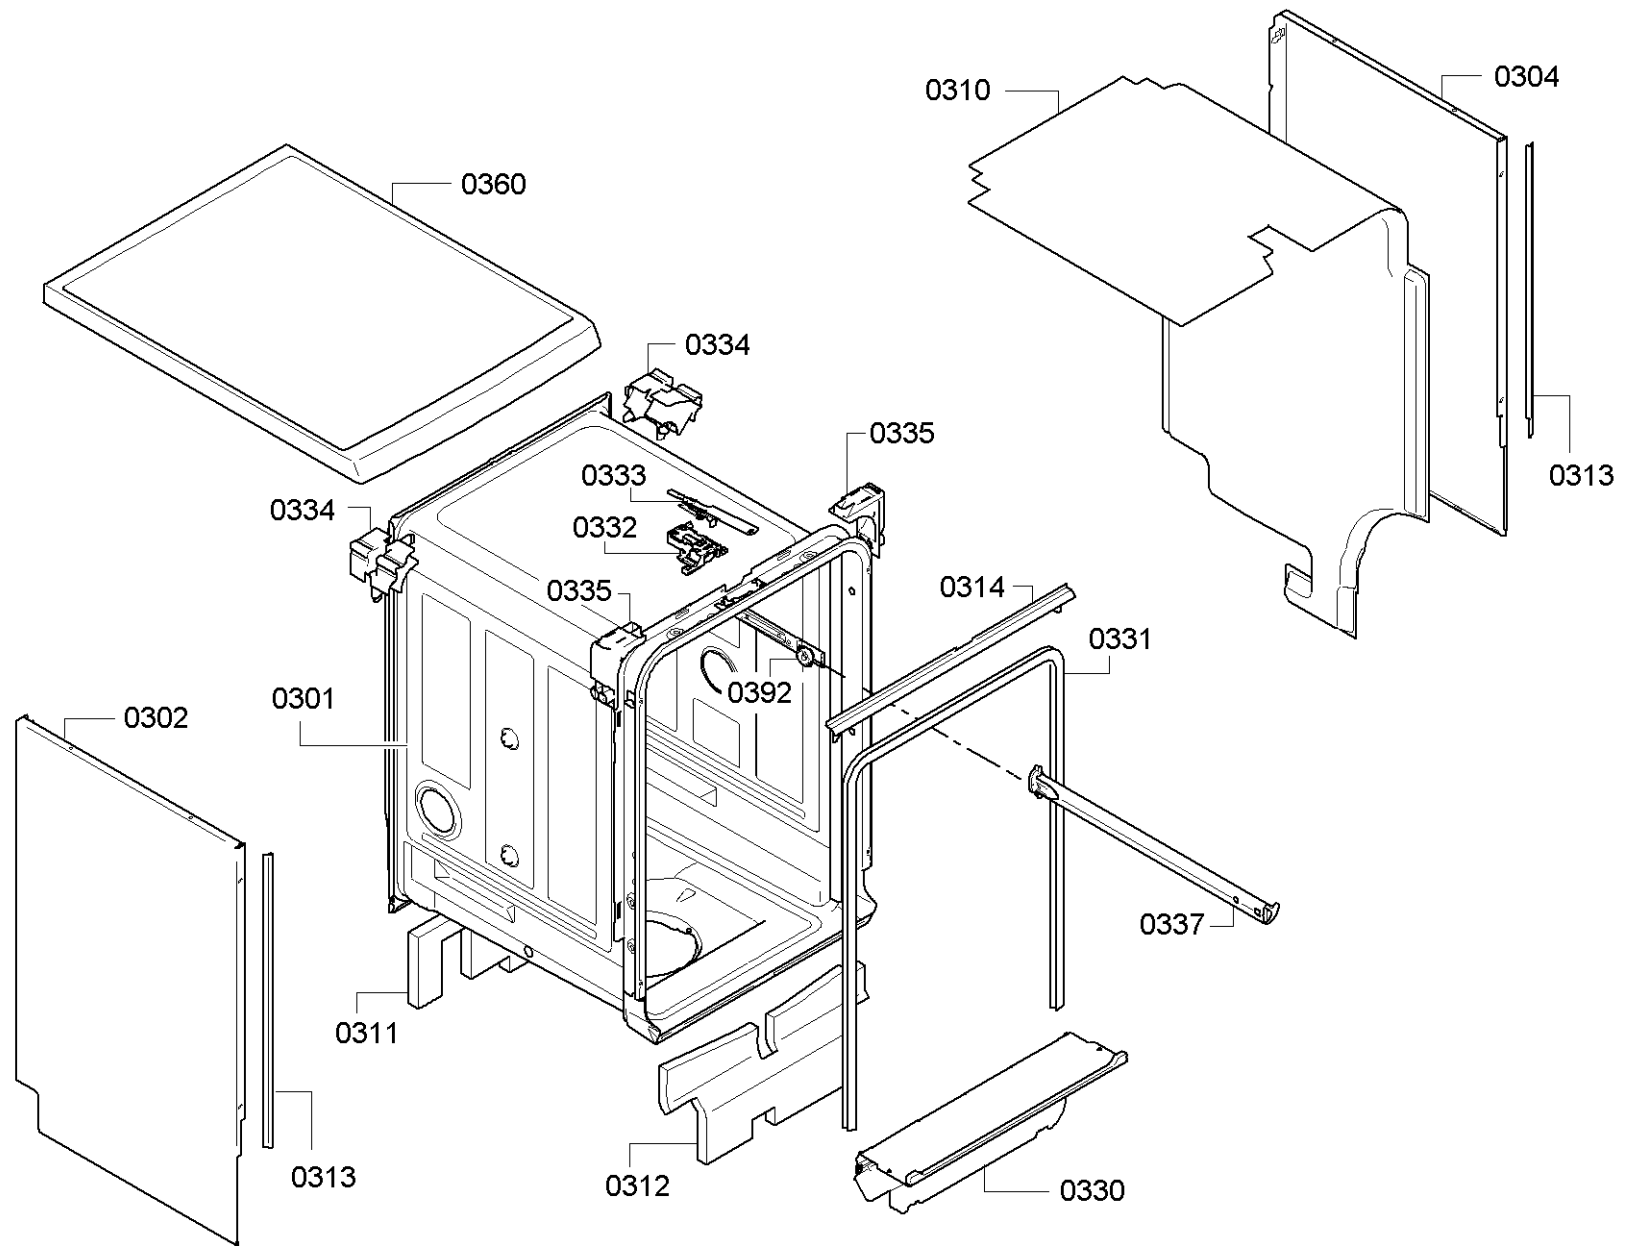

0199

Position ID	Spare part no.	Replacement	Description
0101	00708128	11008764	Operációs modul
0109	00645125		Kábel
0113	00620775		Kapcsoló
0121	00706354	11060215	Tömítés
0123	00615512		Kulcsfontosságú
0124	00623896		Nyomógomb készlet
0125	00615526		Nyomógomb készlet
0126	00615519		Kulcsfontosságú
0130	00655780		Fogantyú
0199	00708086		Rack vezetősín
0199	12005744		Javítás készlet-szivattyú olajteknő tömítés
0199	12026667		Javítás készlet-szivattyú olajteknő tömítés
8100	00622456		Rögzítő készlet
8102	00428216		Szűrő-mikro
0199	12039064		Javító-készlet

Position ID	Spare part no.	Replacement	Description
0201	00645026		Adagoló
0202	00645144		Tömítés
0203	00611574		Érzékelő
0204	00611575		Fedél
0205	00611576		Fedél
0240	00687058	20002794	Ajtó-belső
0241	00611311		Csavar
0242	00151703		Csavar
0243	00706381		Pecset-ajtó
0244	00655504		Túlcsordulás
0245	00611312		Ajtóérzékelő
0250	00706489		Szigetelő rész
0260	00687144		Ajtó-külső
8100	00622456		Rögzítő készlet
8102	00428216		Szűrő-mikro

Position ID	Spare part no.	Replacement	Description
0302	00687145		Panel oldala
0304	00687146		Panel oldala
0310	00687071		Szigetelő lemez
0312	00706379		Szigetelő lemez
0313	00668094		Szalag
0314	00706342		Szalag
0330	00706340	11042476	Vasút
0331	00263096		Pecset-ajtó
0332	00623848	10006917	Zár
0333	00657677	12021443	Gyermekvédelem
0334	00623534		Távtartó
0335	00622874		Távtartó
0337	00668097		Rack vezetősín
0360	00687147		Asztallap
0392	00622193		Javítási díszlet
8100	00622456		Rögzítő készlet
8102	00428216		Szűrő-mikro