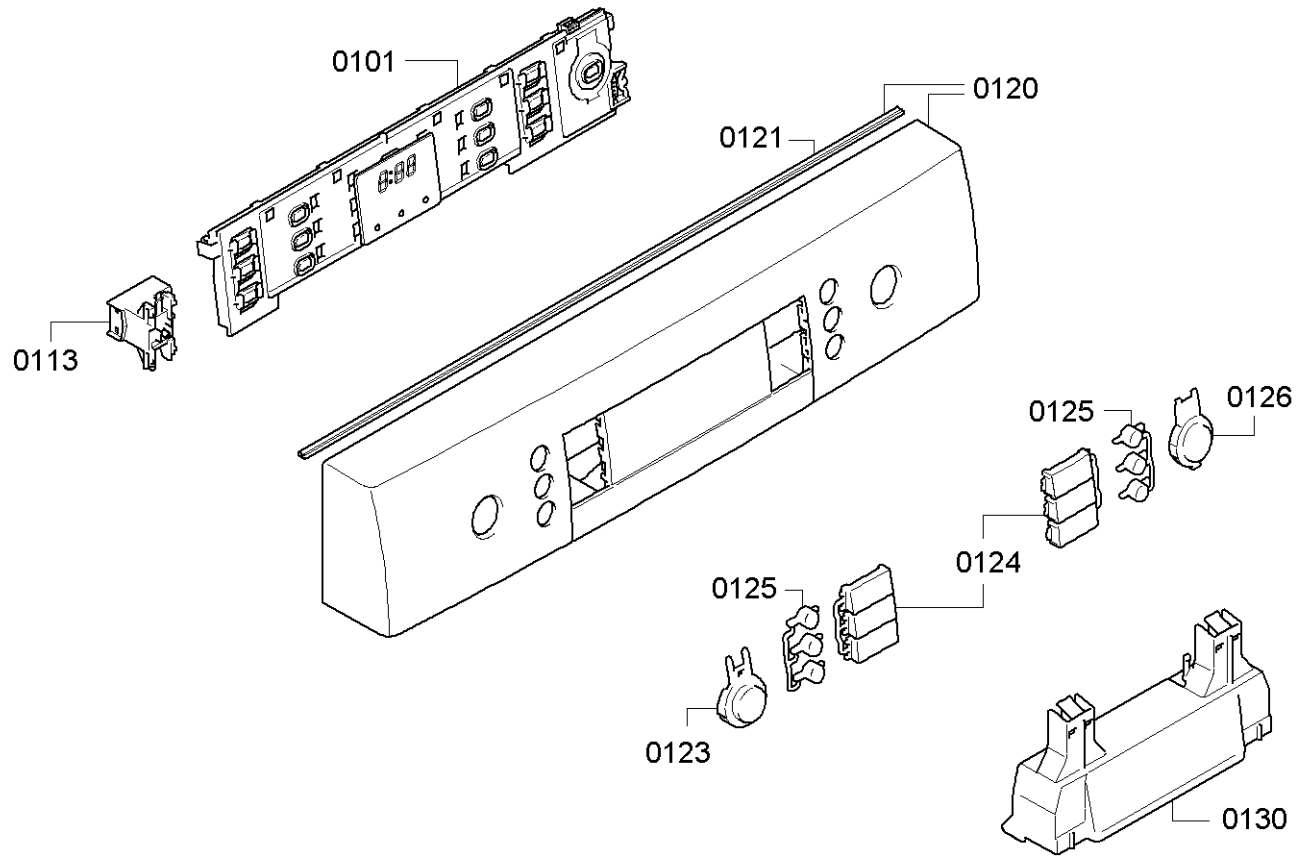

0199

Position ID	Spare part no.	Replacement	Description
0101	00708128	11008764	Operációs modul
0109	00645125		Kábel
0113	00620775		Kapcsoló
0121	00706354	11060215	Tömítés
0123	00615512		Kulcsfontosságú
0124	00623896		Nyomógomb készlet
0125	00615526		Nyomógomb készlet
0126	00615519		Kulcsfontosságú
0130	00655780		Fogantyú
0199	00708086		Rack vezetősín
0199	12005744		Javítás készlet-szivattyú olajteknő tömítés
0199	12026667		Javítás készlet-szivattyú olajteknő tömítés
8100	00622456		Rögzítő készlet
8102	00428216		Szűrő-mikro
0199	12039064		Javító-készlet

Position ID	Spare part no.	Replacement	Description
0201	00645026		Adagoló
0202	00645144		Tömítés
0203	00611574		Érzékelő
0204	00611575		Fedél
0205	00611576		Fedél
0240	00687058	20002794	Ajtó-belső
0241	00611311		Csavar
0242	00151703		Csavar
0243	00706381		Pecset-ajtó
0244	00655504		Túlcsordulás
0245	00611312		Ajtóérzékelő
0250	00706489		Szigetelő rész
0260	00687144		Ajtó-külső
8100	00622456		Rögzítő készlet
8102	00428216		Szűrő-mikro

Position ID	Spare part no.	Replacement	Description
0302	00687145		Panel oldala
0304	00687146		Panel oldala
0310	00687071		Szigetelő lemez
0312	00706379		Szigetelő lemez
0313	00668094		Szalag
0314	00706342		Szalag
0330	00706340	11042476	Vasút
0331	00263096		Pecset-ajtó
0332	00623848	10006917	Zár
0333	00657677	12021443	Gyermekvédelem
0334	00623534		Távtartó
0335	00622874		Távtartó
0337	00668097		Rack vezetősín
0360	00687147		Asztallap
0392	00622193		Javítási díszlet
8100	00622456		Rögzítő készlet
8102	00428216		Szűrő-mikro