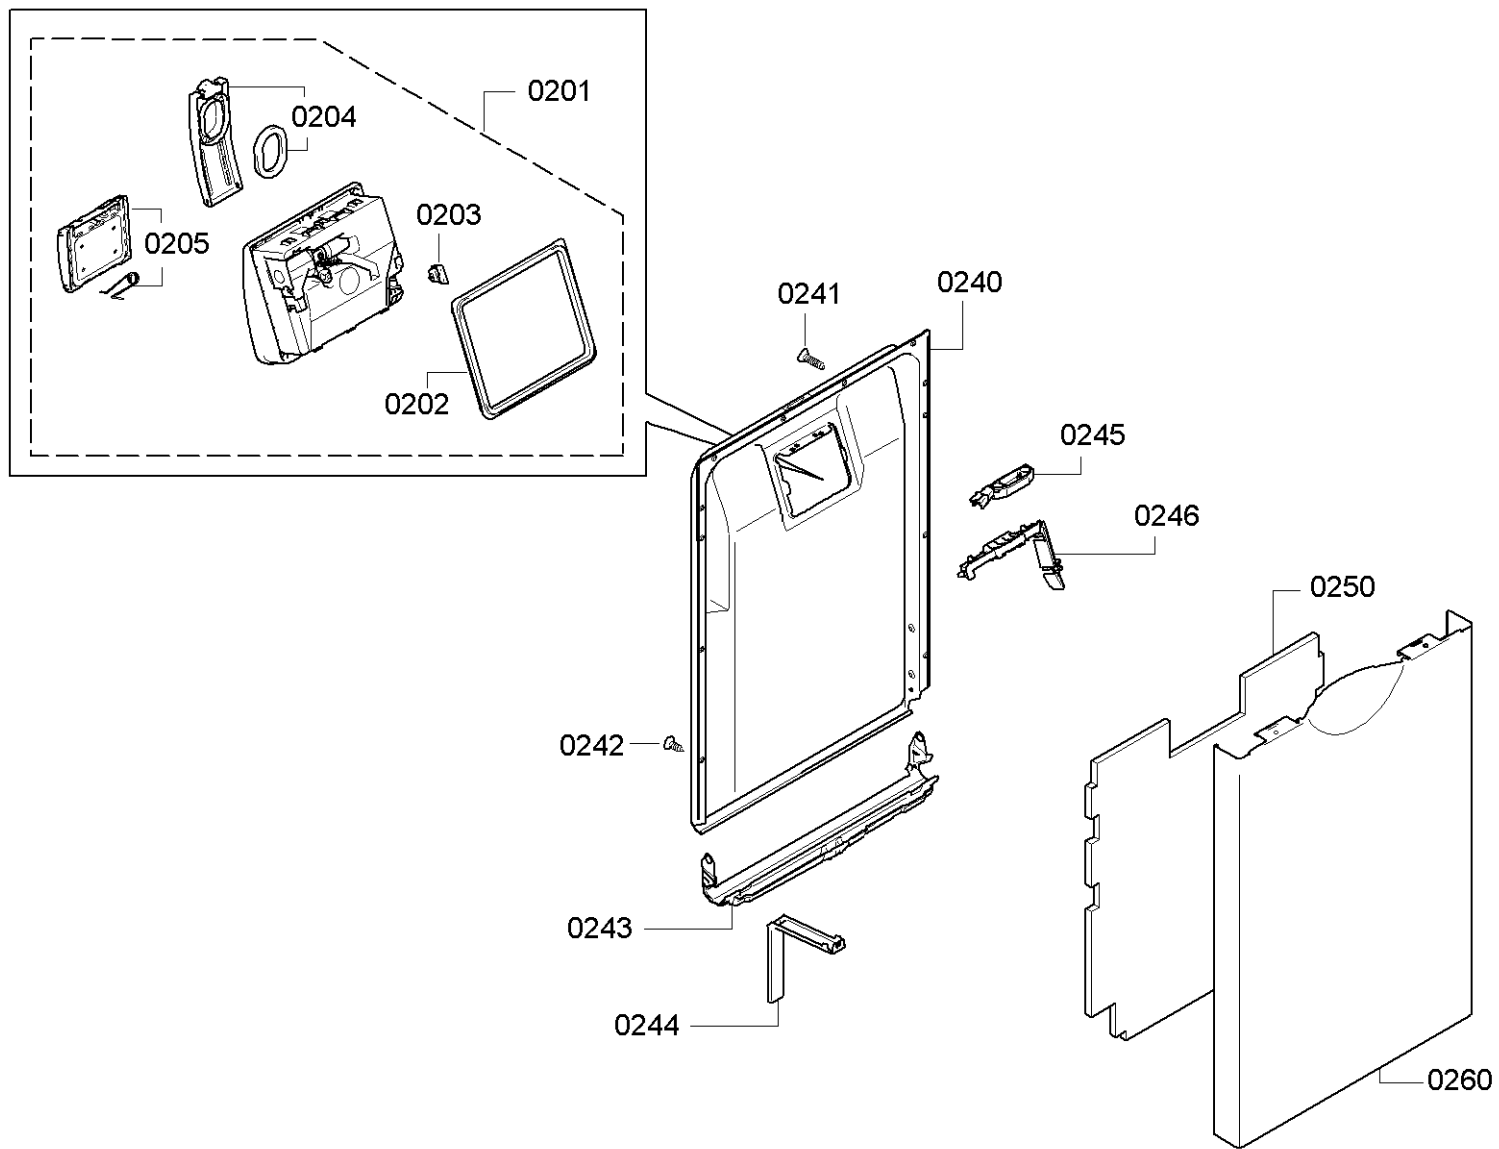

0199

Position ID	Spare part no.	Replacement	Description
0101	00708128	11008764	Operációs modul
0109	00645125		Kábel
0113	00620775		Kapcsoló
0121	00706354	11060215	Tömítés
0123	00615512		Kulcsfontosságú
0124	00623896		Nyomógomb készlet
0125	00615526		Nyomógomb készlet
0126	00615519		Kulcsfontosságú
0130	00655780		Fogantyú
0199	00708086		Rack vezetősín
0199	12005744		Javítás készlet-szivattyú olajteknő tömítés
0199	12026667		Javítás készlet-szivattyú olajteknő tömítés
8100	00622456		Rögzítő készlet
8102	00428216		Szűrő-mikro
0199	12039064		Javító-készlet

Position ID	Spare part no.	Replacement	Description
0201	00645026		Adagoló
0202	00645144		Tömítés
0203	00611574		Érzékelő
0204	00611575		Fedél
0205	00611576		Fedél
0240	00687058	20002794	Ajtó-belső
0241	00611311		Csavar
0242	00151703		Csavar
0243	00706381		Pecset-ajtó
0244	00655504		Túlcsordulás
0245	00611312		Ajtóérzékelő
0250	00706489		Szigetelő rész
0260	00687144		Ajtó-külső
8100	00622456		Rögzítő készlet
8102	00428216		Szűrő-mikro