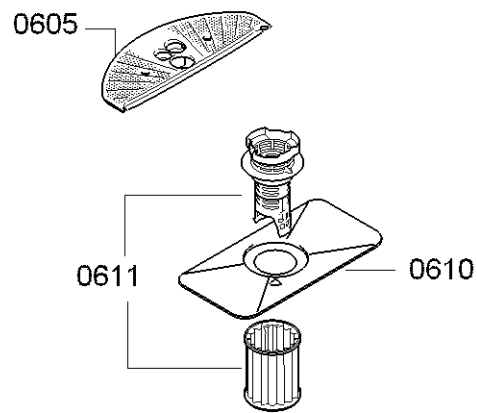

Position ID	Spare part no.	Replacement	Description
0201	<a href="#">00645026</a>		Adagoló
0202	<a href="#">00645144</a>		Tömítés
0203	<a href="#">00611574</a>		Érzékelő
0204	<a href="#">00611575</a>		Fedél
0205	<a href="#">00611576</a>		Fedél
0240	<a href="#">00680311</a>		Ajtó-belső
0241	<a href="#">00611311</a>		Csavar
0242	<a href="#">00151703</a>		Csavar
0243	<a href="#">00704396</a>		Pecsét-ajtó
0244	<a href="#">00655504</a>		Túlcserülés
0250	<a href="#">00680312</a>		Szigetelő lemez
0260	<a href="#">00680439</a>		Ajtó-külső
8102	<a href="#">00428216</a>		Szűrő-mikro
8301	<a href="#">00380499</a>	<a href="#">00764803</a>	Használati útmutató
0245	<a href="#">00629579</a>	<a href="#">00630627</a>	Ajtóérzékelő

Position ID	Spare part no.	Replacement	Description
0501	00668113		Aquastop
0503	00067776		Kábel csatlakozó
0504	00645701		Szelep-aquastop
0510	00668114		Kivezető tömlő
0511	00417499		Tömlőbilincs
0512	00654124		Tartó
0520	00688524		Tok-alsó
0521	00609843		Láb
0522	00626667	00754865	Javítókészlet-rugó
0524	00622036		Úszó
0525	00622035		Úszókapcsoló
0527	00611344		Támogatás
0528	00668118		Panel-alap
0529	00611345		Tömítés
0550	00658797		Csuklós lemez
0552	00165296		Csapágylemez
0553	00645027	12005776	Zsanér
0554	00611371		Borító
0555	00623536		Útmutató
0560	00658796		Csuklós lemez
0563	00645029	12005775	Zsanér
0564	00611373		Borító
0570	00655487		A tápmodul nincs programozva
0575	00645033		Tápkábel országspecifikációval. dugó
0576	00657873		Kábelköteg
8102	00428216		Szűrő-mikro
8301	00380499	00764803	Használati útmutató
0551	00754865		Javítókészlet-rugó
0502	10008524		Tömítés
0575	12022522		A tápkábel meghosszabbítva