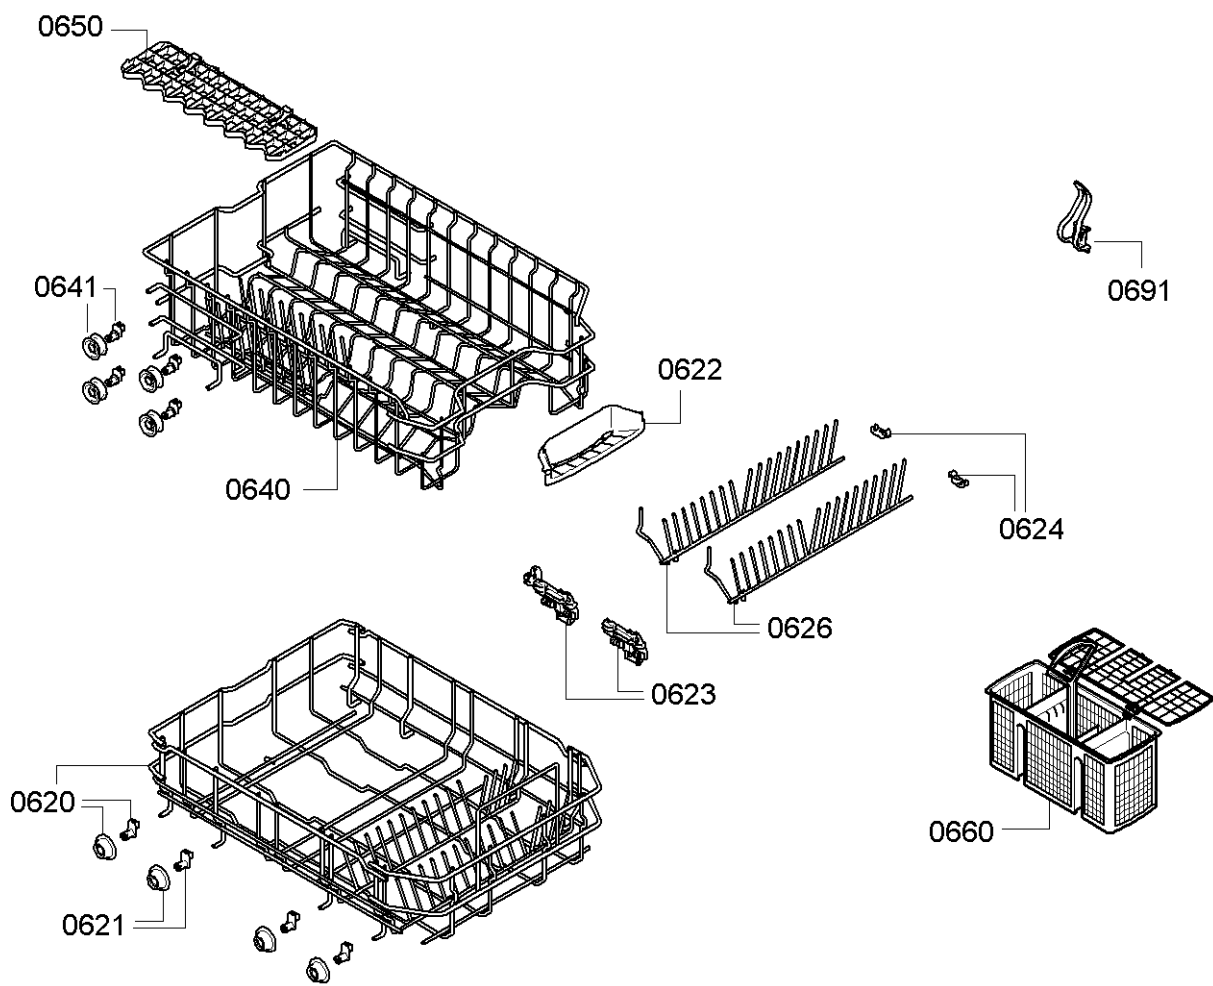

Position ID	Spare part no.	Replacement	Description
0201	00645026		Adagoló
0202	00645144		Tömítés
0203	00611574		Érzékelő
0204	00611575		Fedél
0205	00611576		Fedél
0240	00687058	20002794	Ajtó-belső
0241	00611311		Csavar
0242	00151703		Csavar
0243	00706381		Pecset-ajtó
0244	00655504		Túlcsordulás
0245	00611312		Ajtóérzékelő
0250	00706489		Szigetelő rész
8100	00622456		Rögzítő készlet
8102	00428216		Szűrő-mikro

Position ID	Spare part no.	Replacement	Description
0302	00687482		Panel oldala
0304	00725194		Panel oldala
0310	00687071		Szigetelő lemez
0312	00706379		Szigetelő lemez
0313	00668094		Szalag
0314	00706342		Szalag
0330	00706340	11042476	Vasút
0331	00263096		Pecsét-ajtó
0332	00623848	10006917	Zár
0333	00652510		Gyermekvédelem
0334	00623534		Távtartó
0335	00622874		Távtartó
0337	00668097		Rack vezetősín
0392	00622193		Javítási díszlet
8100	00622456		Rögzítő készlet
8102	00428216		Szűrő-mikro

Position ID	Spare part no.	Replacement	Description
0501	00668113		Aquastop
0501	00673684		Aquastop
0503	00067776		Kábel csatlakozó
0504	00645701		Szelep-aquastop
0510	00668114		Kivezető tömlő
0511	00417499		Tömlőbilincs
0520	00687060	00770953	Tok-alsó
0521	00609843		Láb
0522	00623538	12004031	Javítókészlet-rugó
0524	00622036		Úszó
0525	00622035		Úszókapcsoló
0526	00145308		Súly
0527	00611344		Támogatás
0550	00706435		Csuklós lemez
0551	12004031		Javítókészlet-rugó
0552	00165296		Csapágylemez
0553	00645027	12005776	Zsanér
0554	00611371		Borító
0555	00623536		Útmutató
0560	00706436		Csuklós lemez
0563	00645029	12005775	Zsanér
0564	00611373		Borító
0570	00655467		Tápmódul programozva
0570	00655487		A tápmódul nincs programozva
0575	00645033		Tápkábel országspecifikációval. dugó
0576	00655562		Kábelköteg
8100	00622456		Rögzítő készlet
8102	00428216		Szűrő-mikro
0512	12027150		Tartó
0502	10008524		Tömítés
0575	12022522		A tápkábel meghosszabbítva