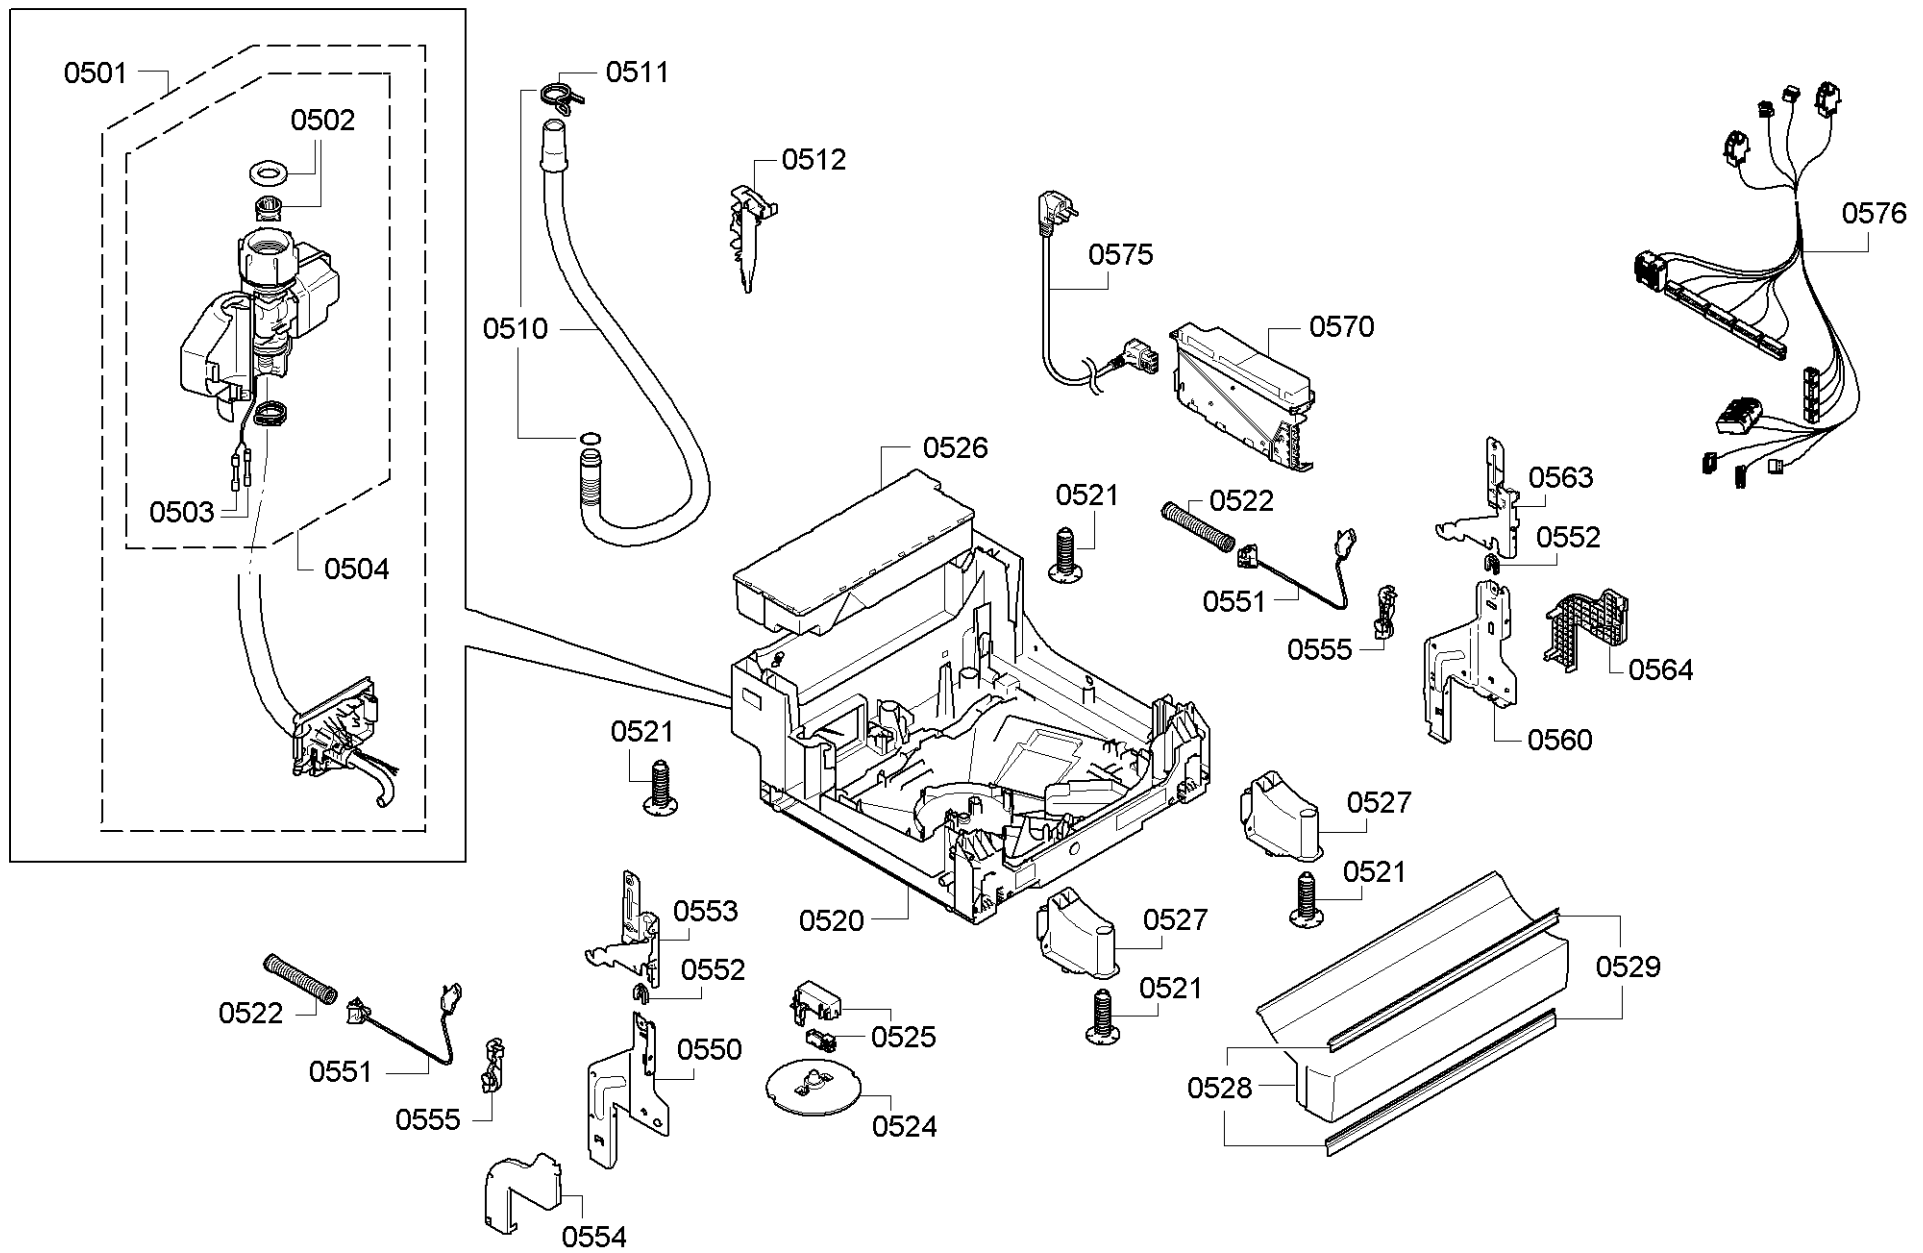

0199

Position ID	Spare part no.	Replacement	Description
0101	00655131	12032285	Operációs modul
0109	00645125		Kábel
0113	00620775		Kapcsoló
0121	00706354	11060215	Tömítés
0123	00615801		Kulcsfontosságú
0124	00612345		Gomb
0130	00655780		Fogantyú
0199	00708086		Rack vezetősin
0199	12005744		Javítás készlet-szivattyú olajteknő tömítés
0199	12026667		Javítás készlet-szivattyú olajteknő tömítés
8100	00622456		Rögzítő készlet
8102	00428216		Szűrő-mikro
0199	12039064		Javító-készlet

Position ID	Spare part no.	Replacement	Description
0201	00645026		Adagoló
0202	00645144		Tömítés
0203	00611574		Érzékelő
0204	00611575		Fedél
0205	00611576		Fedél
0240	00687058	20002794	Ajtó-belső
0241	00611311		Csavar
0242	00151703		Csavar
0243	00706381		Pecset-ajtó
0244	00655504		Túlcsordulás
0245	00611312		Ajtóérzékelő
0250	00706489		Szigetelő rész
8100	00622456		Rögzítő készlet
8102	00428216		Szűrő-mikro

Position ID	Spare part no.	Replacement	Description
0501	00668113		Aquastop
0501	00673684		Aquastop
0503	00067776		Kábel csatlakozó
0504	00645701		Szelep-aquastop
0510	00668114		Kivezető tömlő
0511	00417499		Tömlőbilincs
0520	00687060	00770953	Tok-alsó
0521	00609843		Láb
0522	00623538	12004031	Javítókészlet-rugó
0524	00622036		Úszó
0525	00622035		Úszókapcsoló
0526	00145308		Súly
0527	00611344		Támogatás
0550	00706435		Csuklós lemez
0551	12004031		Javítókészlet-rugó
0552	00165296		Csapágylemez
0553	00645027	12005776	Zsanér
0554	00611371		Borító
0555	00623536		Útmutató
0560	00706436		Csuklós lemez
0563	00645029	12005775	Zsanér
0564	00611373		Borító
0570	00655467		Tápmódul programozva
0570	00655487		A tápmódul nincs programozva
0575	00645033		Tápkábel országspecifikációval. dugó
0576	00655562		Kábelköteg
8100	00622456		Rögzítő készlet
8102	00428216		Szűrő-mikro
0512	12027150		Tartó
0502	10008524		Tömítés
0575	12022522		A tápkábel meghosszabbítva