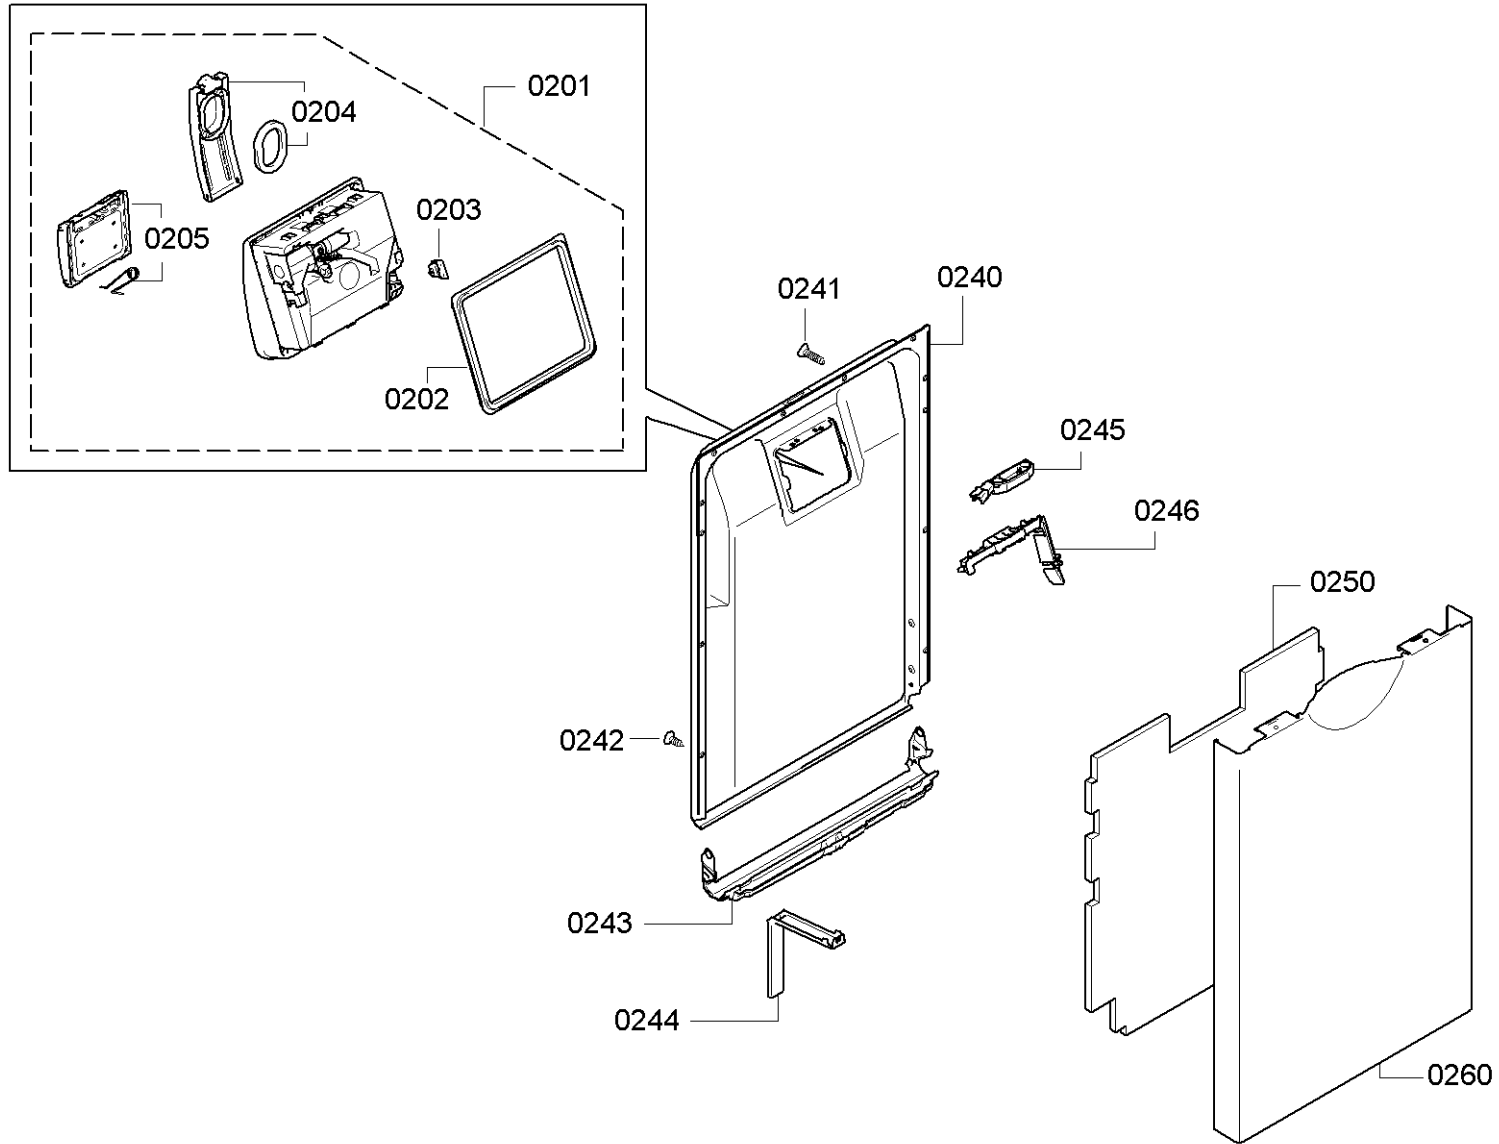

0199

Position ID	Spare part no.	Replacement	Description
0101	00655131	12032285	Operációs modul
0109	00645125		Kábel
0113	00620775		Kapcsoló
0121	00706354	11060215	Tömítés
0123	00615801		Kulcsfontosságú
0124	00612345		Gomb
0130	00655780		Fogantyú
0199	00708086		Rack vezetősin
0199	12005744		Javítás készlet-szivattyú olajteknő tömítés
0199	12026667		Javítás készlet-szivattyú olajteknő tömítés
8100	00622456		Rögzítő készlet
8102	00428216		Szűrő-mikro
0199	12039064		Javító-készlet

Position ID	Spare part no.	Replacement	Description
0201	00645026		Adagoló
0202	00645144		Tömítés
0203	00611574		Érzékelő
0204	00611575		Fedél
0205	00611576		Fedél
0240	00687058	20002794	Ajtó-belső
0241	00611311		Csavar
0242	00151703		Csavar
0243	00706381		Pecset-ajtó
0244	00655504		Túlcsordulás
0245	00611312		Ajtóérzékelő
0250	00706489		Szigetelő rész
8100	00622456		Rögzítő készlet
8102	00428216		Szűrő-mikro