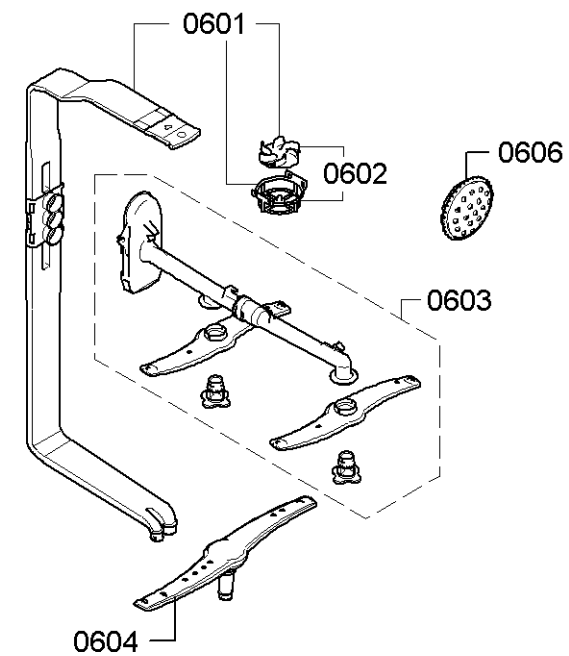

Position ID	Spare part no.	Replacement	Description
0201	00645026		Adagoló
0202	00645144		Tömítés
0203	00611574		Érzékelő
0204	00611575		Fedél
0205	00611576		Fedél
0240	00687058	20002794	Ajtó-belső
0241	00611311		Csavar
0242	00151703		Csavar
0243	00706381		Pecset-ajtó
0244	00655504		Túlcsordulás
0245	00611312		Ajtóérzékelő
0250	00706489		Szigetelő rész
8100	00622456		Rögzítő készlet
8102	00428216		Szűrő-mikro

Position ID	Spare part no.	Replacement	Description
0302	00687482		Panel oldala
0304	00725194		Panel oldala
0310	00687071		Szigetelő lemez
0312	00706379		Szigetelő lemez
0313	00668094		Szalag
0314	00706342		Szalag
0330	00706340	11042476	Vasút
0331	00263096		Pecsét-ajtó
0332	00623848	10006917	Zár
0333	00652510		Gyermekvédelem
0334	00623534		Távtartó
0335	00622874		Távtartó
0337	00668097		Rack vezetősín
0392	00622193		Javítási díszlet
8100	00622456		Rögzítő készlet
8102	00428216		Szűrő-mikro

Position ID	Spare part no.	Replacement	Description
0501	00668113		Aquastop
0501	00673684		Aquastop
0503	00067776		Kábel csatlakozó
0504	00645701		Szelep-aquastop
0510	00668114		Kivezető tömlő
0511	00417499		Tömlőbilincs
0520	00687060	00770953	Tok-alsó
0521	00609843		Láb
0522	00623538	12004031	Javítókészlet-rugó
0524	00622036		Úszó
0525	00622035		Úszókapcsoló
0526	00145308		Súly
0527	00611344		Támogatás
0550	00706435		Csuklós lemez
0551	12004031		Javítókészlet-rugó
0552	00165296		Csapágylemez
0553	00645027	12005776	Zsanér
0554	00611371		Borító
0555	00623536		Útmutató
0560	00706436		Csuklós lemez
0563	00645029	12005775	Zsanér
0564	00611373		Borító
0570	00655467		Tápmódul programozva
0570	00655487		A tápmódul nincs programozva
0575	00645033		Tápkábel országspecifikációval. dugó
0576	00655562		Kábelköteg
8100	00622456		Rögzítő készlet
8102	00428216		Szűrő-mikro
0512	12027150		Tartó
0502	10008524		Tömítés
0575	12022522		A tápkábel meghosszabbítva