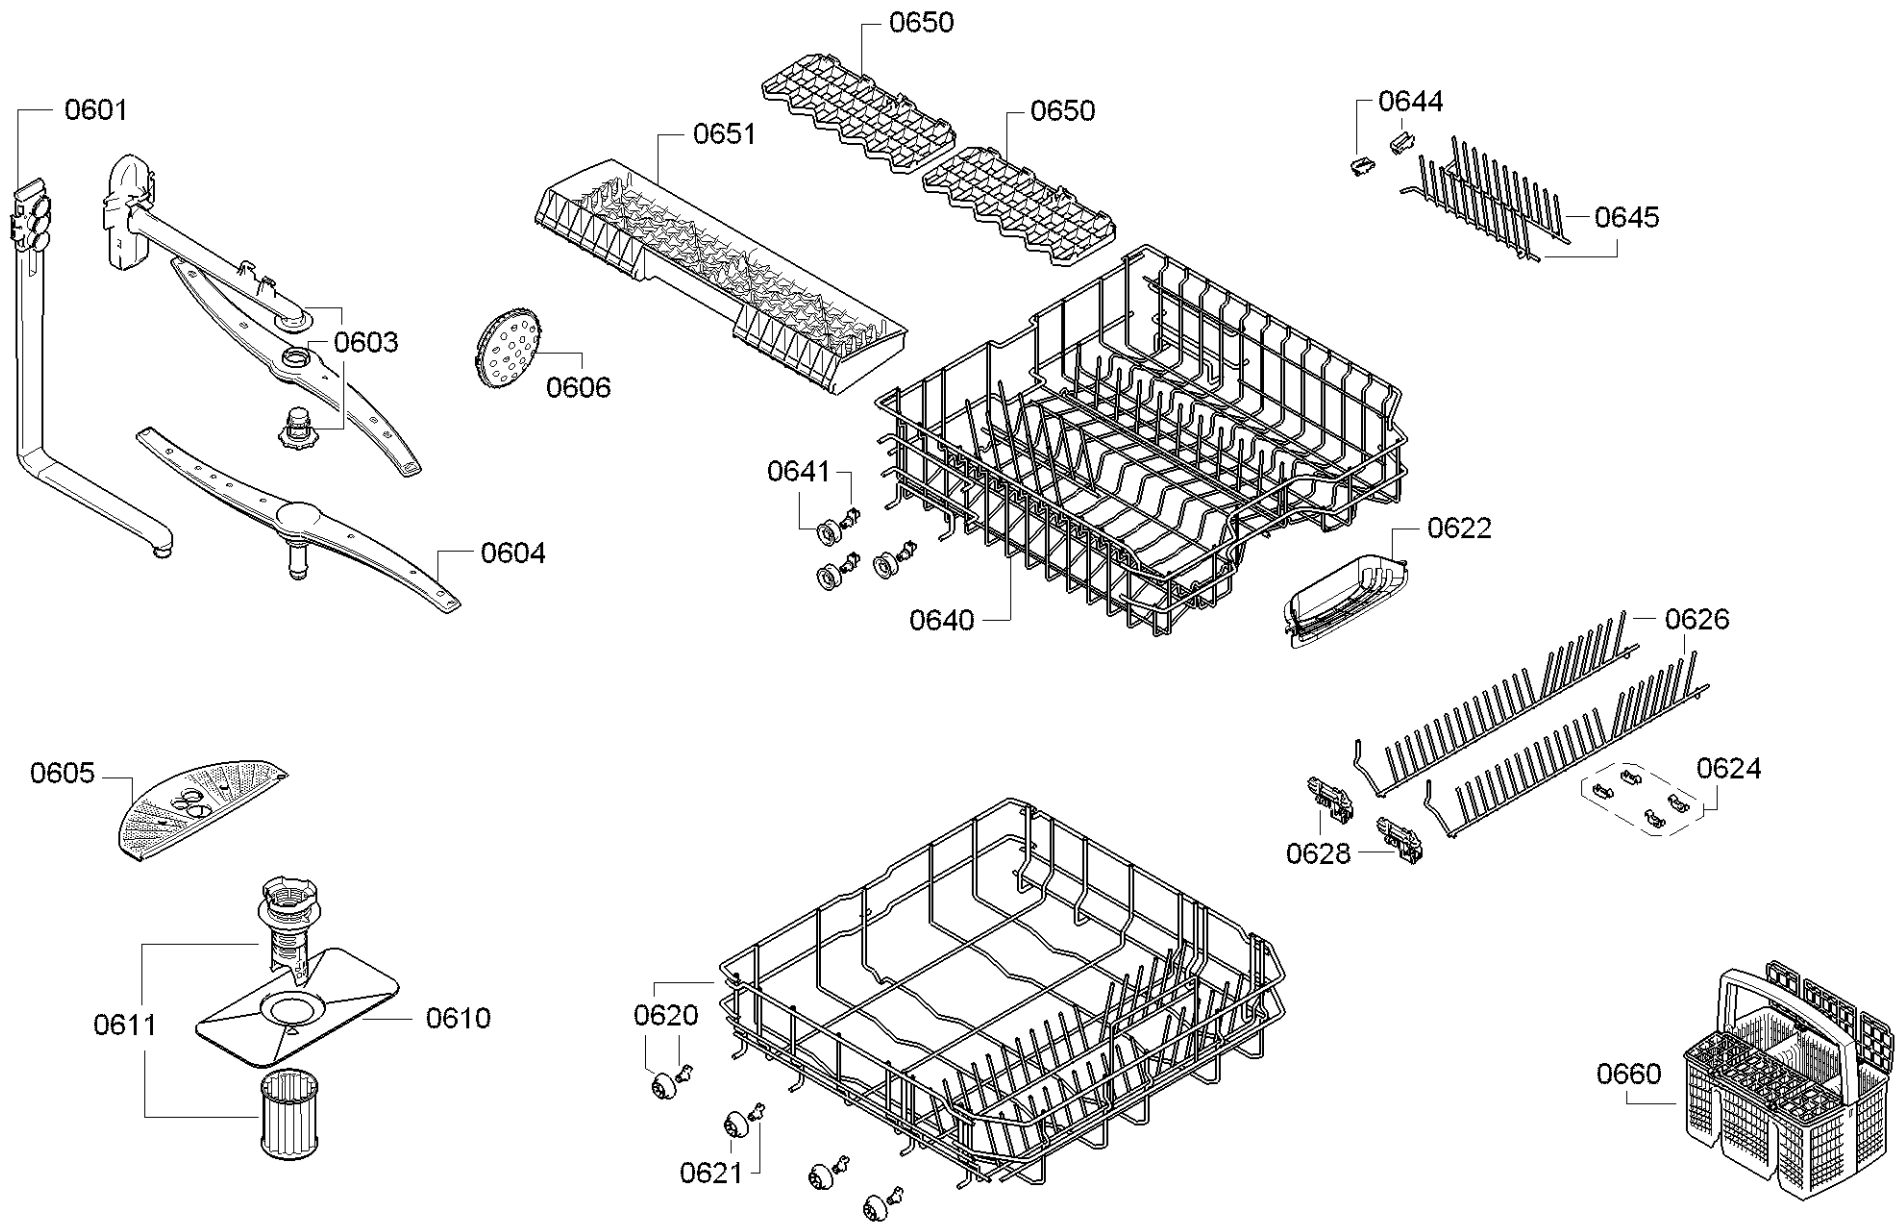

0199

Position ID	Spare part no.	Replacement	Description
0101	00658605	12032285	Operációs modul
0109	00645125		Kábel
0113	00620775		Kapcsoló
0121	00668073		Tömítés
0123	00612233		Kulcsfontosságú
0124	00612329		Gomb
0125	00612234		Nyomógomb készlet
0130	00645142		Fogantyú
8102	00428216		Szűrő-mikro
0199	11022595	11038786	Javító-készlet
0199	00628611		Javító-készlet
0199	12039064		Javító-készlet

Position ID	Spare part no.	Replacement	Description
0201	00645026		Adagoló
0202	00645144		Tömítés
0203	00611574		Érzékelő
0204	00611575		Fedél
0205	00611576		Fedél
0240	00680311		Ajtó-belső
0241	00611311		Csavar
0242	00151703		Csavar
0243	00704396		Pecset-ajtó
0244	00655504		Túlcsordulás
0245	00629579	00630627	Ajtóérzékelő
0250	00680312		Szigetelő lemez
0260	00680439		Ajtó-külső
8102	00428216		Szűrő-mikro

Position ID	Spare part no.	Replacement	Description
0501	00668113		Aquastop
0503	00067776		Kábel csatlakozó
0504	00645701		Szelep-aquastop
0510	00668114		Kivezető tömlő
0511	00417499		Tömlőbilincs
0512	00654124		Tartó
0521	00609843		Láb
0524	00622036		Úszó
0525	00622035		Úszókapcsoló
0527	00611344		Támogatás
0528	00668118		Panel-alap
0529	00611345		Tömítés
0550	00659451		Csuklós lemez
0552	00165296		Csapágylemez
0553	00645027	12005776	Zsanér
0554	00626594	00636331	Borító
0555	00623536		Útmutató
0560	00659450		Csuklós lemez
0563	00645029	12005775	Zsanér
0564	00626595	00636332	Borító
0570	00655487		A tápmodul nincs programozva
0575	00645033		Tápkábel országspecifikációval. dugó
0576	00657873		Kábelköteg
8102	00428216		Szűrő-mikro
0520	00688929	20002648	Tok-alsó
0551	00611370		Kötél
0522	00611335		Tavaszi
0502	10008524		Tömítés
0575	12022522		A tápkábel meghosszabbítva