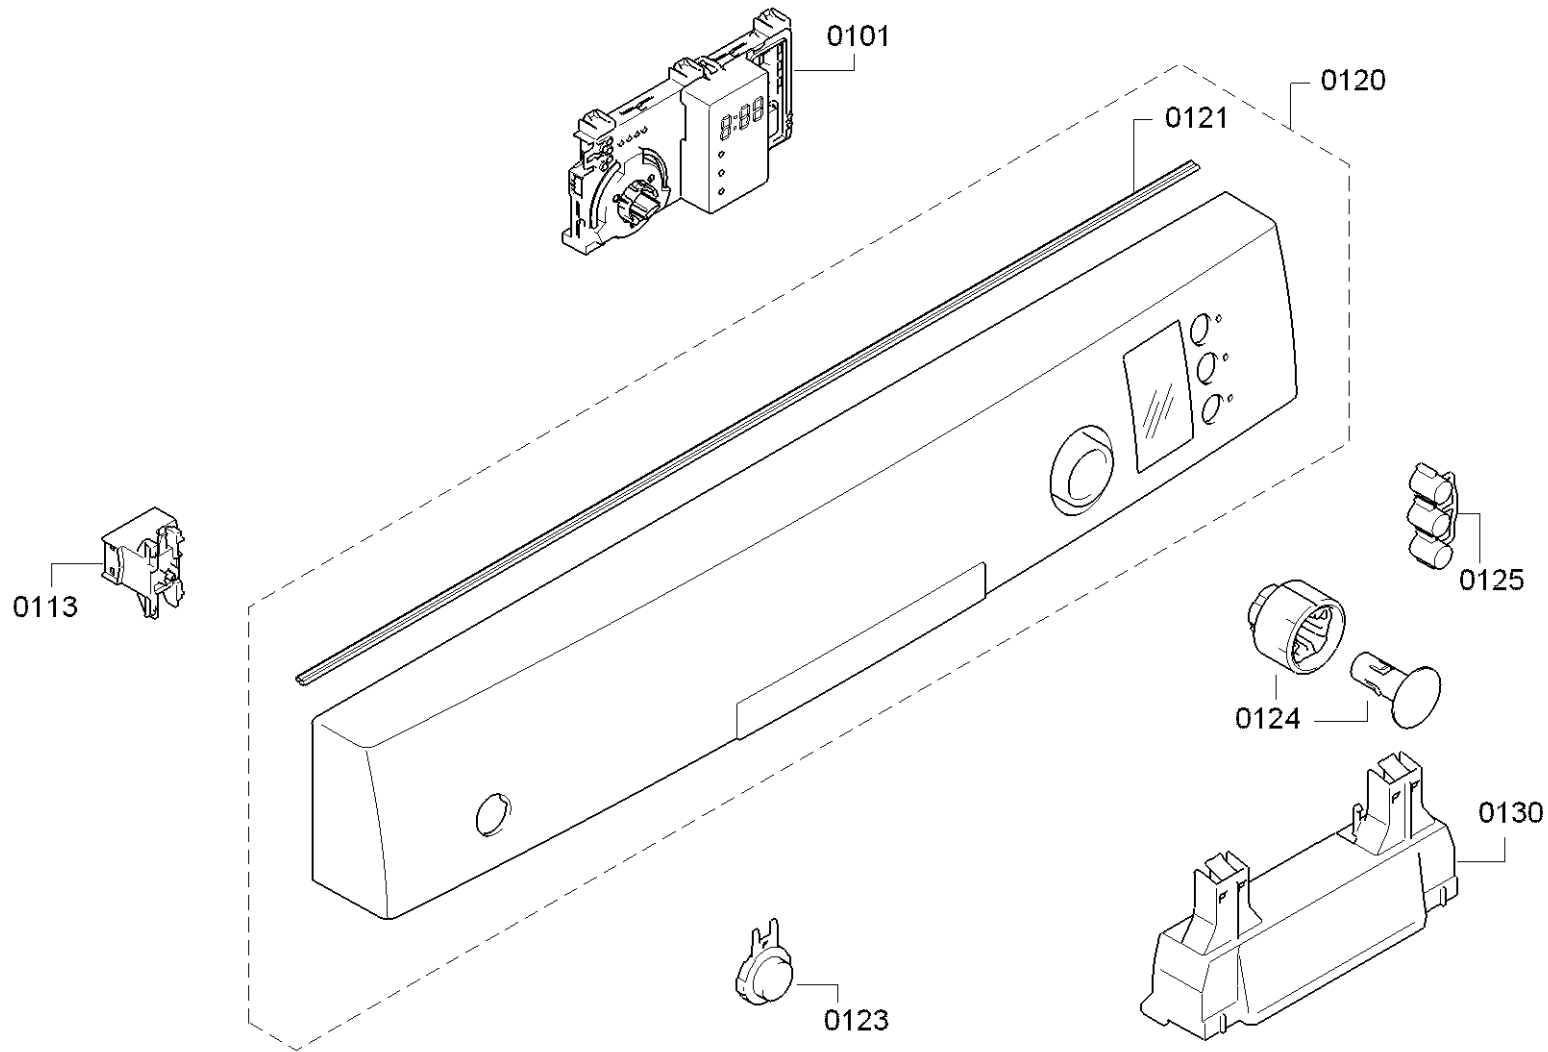

0199

Position ID	Spare part no.	Replacement	Description
0101	00658605	12032285	Operációs modul
0109	00645125		Kábel
0113	00620775		Kapcsoló
0121	00668073		Tömítés
0123	00612233		Kulcsfontosságú
0124	00612329		Gomb
0125	00612234		Nyomógomb készlet
0130	00645142		Fogantyú
8102	00428216		Szűrő-mikro
0199	11022595	11038786	Javító-készlet
0199	00628611		Javító-készlet
0199	12039064		Javító-készlet

Position ID	Spare part no.	Replacement	Description
0201	00645026		Adagoló
0202	00645144		Tömítés
0203	00611574		Érzékelő
0204	00611575		Fedél
0205	00611576		Fedél
0240	00680311		Ajtó-belső
0241	00611311		Csavar
0242	00151703		Csavar
0243	00704396		Pecset-ajtó
0244	00655504		Túlcsordulás
0245	00629579	00630627	Ajtóérzékelő
0250	00680312		Szigetelő lemez
0260	00680439		Ajtó-külső
8102	00428216		Szűrő-mikro