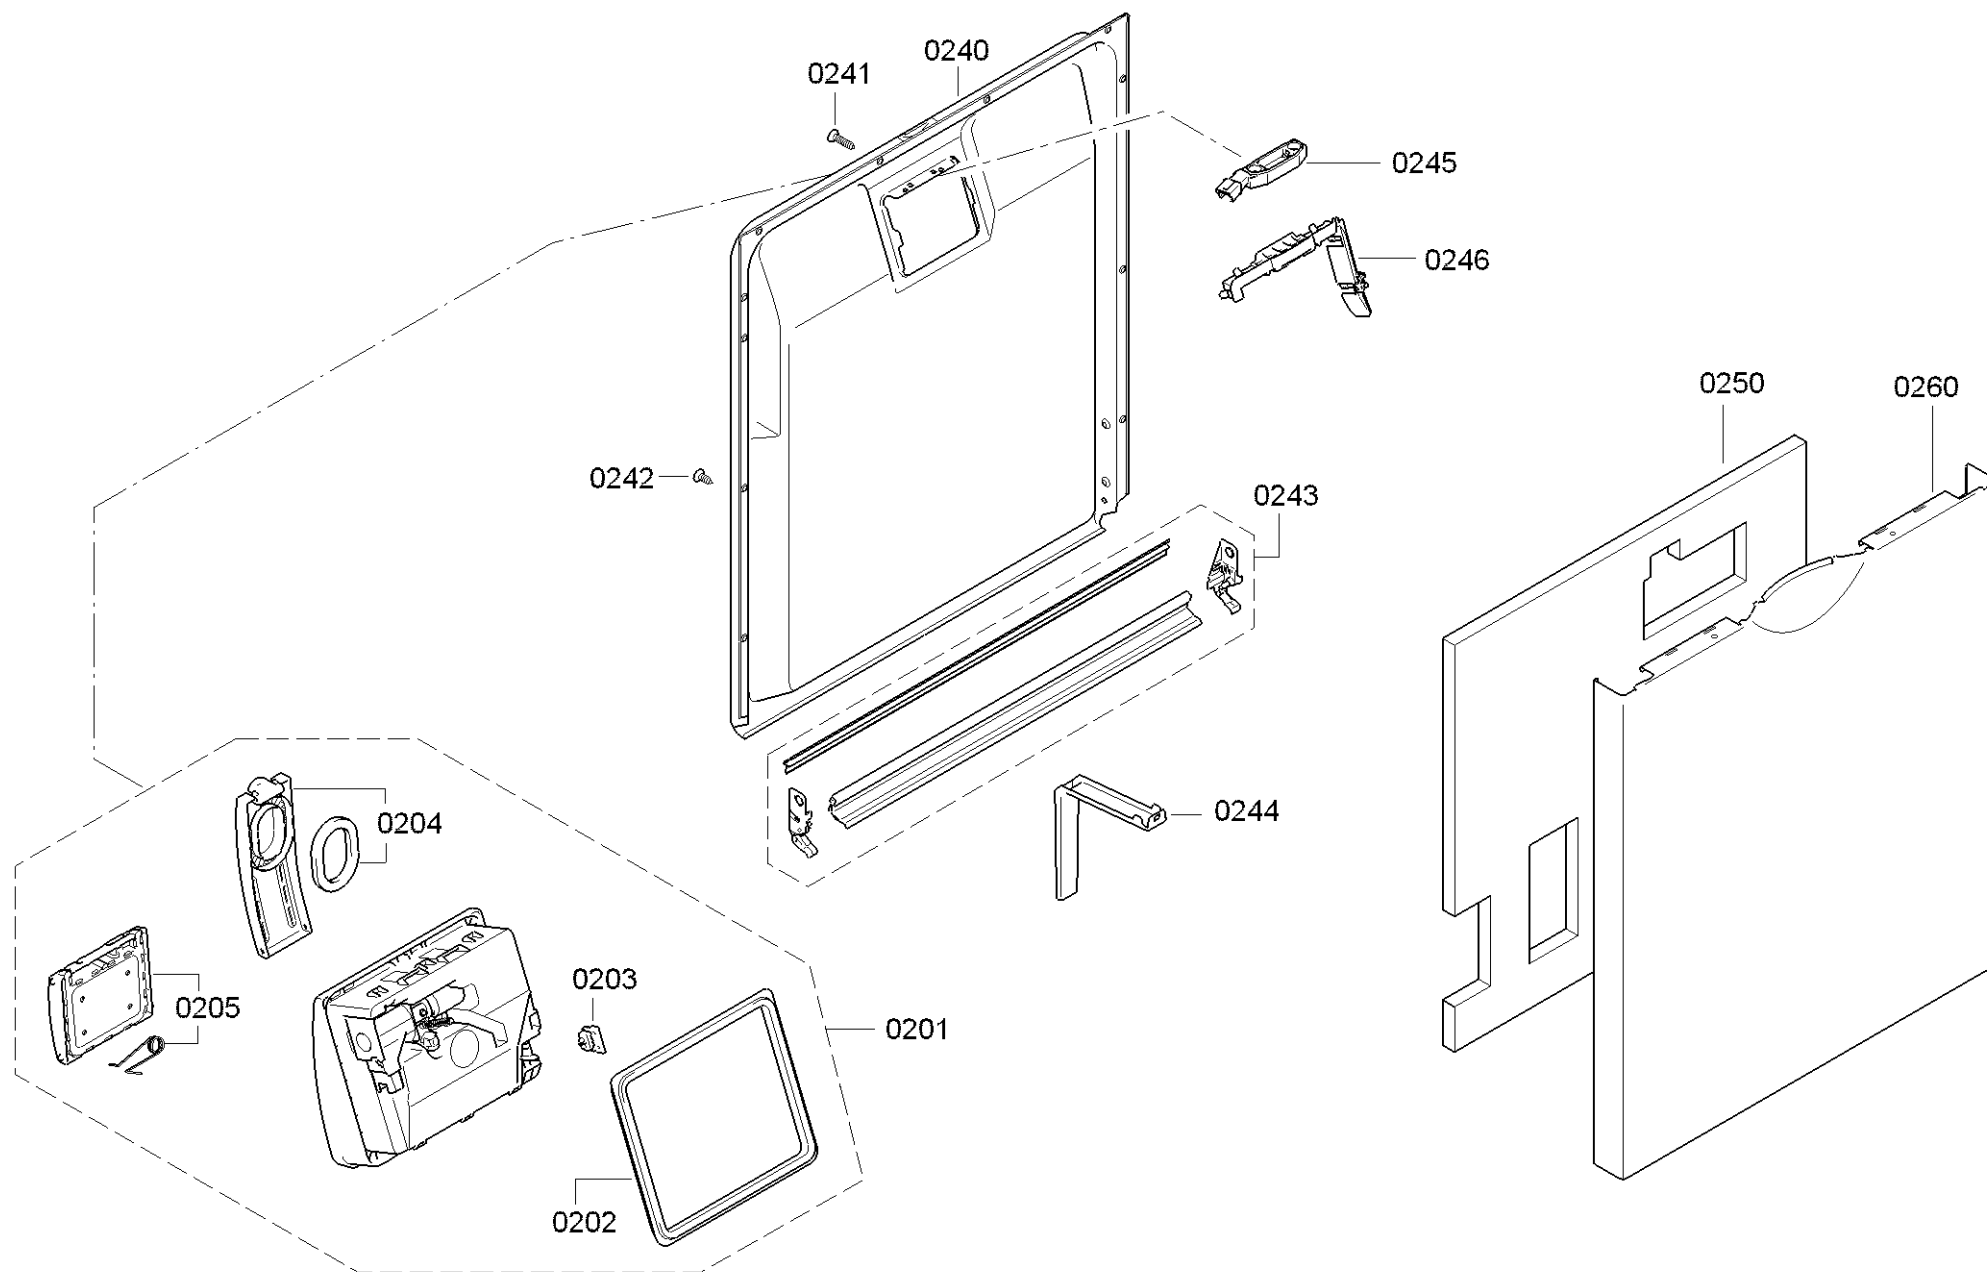

0199

Position ID	Spare part no.	Replacement	Description
0101	00658605	12032285	Operációs modul
0109	00645125		Kábel
0113	00620775		Kapcsoló
0121	00668073		Tömítés
0123	00612233		Kulcsfontosságú
0124	00612329		Gomb
0125	00612234		Nyomógomb készlet
0130	00645142		Fogantyú
8102	00428216		Szűrő-mikro
0199	11022595	11038786	Javító-készlet
0199	00628611		Javító-készlet
0199	12039064		Javító-készlet

Position ID	Spare part no.	Replacement	Description
0201	00645026		Adagoló
0202	00645144		Tömítés
0203	00611574		Érzékelő
0204	00611575		Fedél
0205	00611576		Fedél
0240	00680311		Ajtó-belső
0241	00611311		Csavar
0242	00151703		Csavar
0243	00704396		Pecset-ajtó
0244	00655504		Túlcsordulás
0245	00629579	00630627	Ajtóérzékelő
0250	00680312		Szigetelő lemez
0260	00680439		Ajtó-külső
8102	00428216		Szűrő-mikro