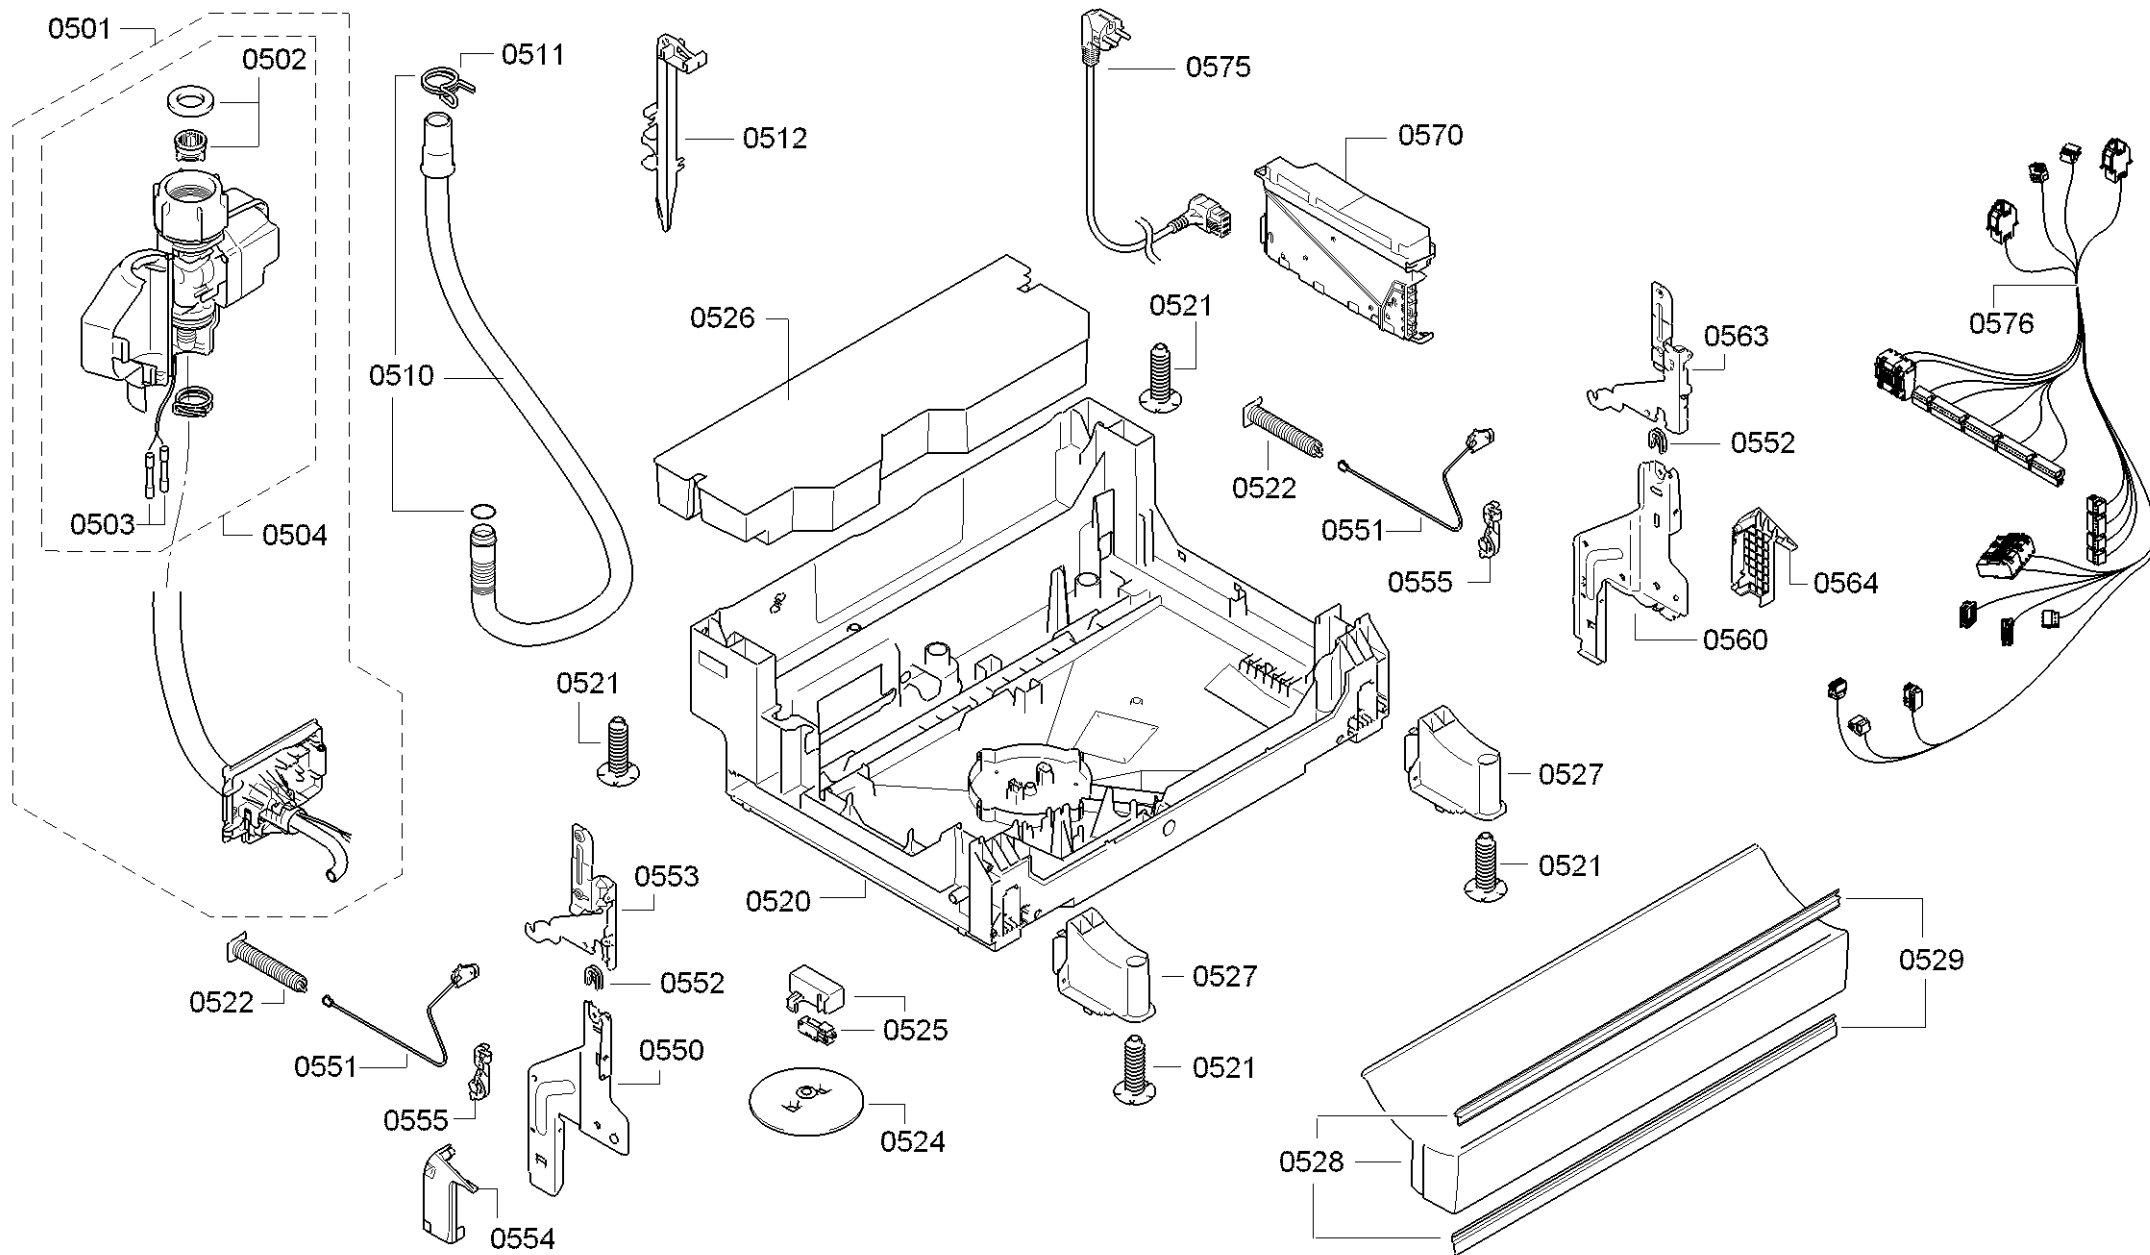

0199

Position ID	Spare part no.	Replacement	Description
0101	00658605	12032285	Operációs modul
0109	00645125		Kábel
0113	00620775		Kapcsoló
0121	00668073		Tömítés
0123	00612233		Kulcsfontosságú
0124	00612329		Gomb
0125	00612234		Nyomógomb készlet
0130	00645142		Fogantyú
8102	00428216		Szűrő-mikro
0199	11022595	11038786	Javító-készlet
0199	00628611		Javító-készlet
0199	12039064		Javító-készlet

Position ID	Spare part no.	Replacement	Description
0201	00645026		Adagoló
0202	00645144		Tömítés
0203	00611574		Érzékelő
0204	00611575		Fedél
0205	00611576		Fedél
0240	00680311		Ajtó-belső
0241	00611311		Csavar
0242	00151703		Csavar
0243	00704396		Pecset-ajtó
0244	00655504		Túlcsordulás
0245	00629579	00630627	Ajtóérzékelő
0250	00680312		Szigetelő lemez
0260	00680439		Ajtó-külső
8102	00428216		Szűrő-mikro

Position ID	Spare part no.	Replacement	Description
0501	00668113		Aquastop
0503	00067776		Kábel csatlakozó
0504	00645701		Szelep-aquastop
0510	00668114		Kivezető tömlő
0511	00417499		Tömlőbilincs
0512	00654124		Tartó
0521	00609843		Láb
0524	00622036		Úszó
0525	00622035		Úszókapcsoló
0527	00611344		Támogatás
0528	00668118		Panel-alap
0529	00611345		Tömítés
0550	00659451		Csuklós lemez
0552	00165296		Csapágylemez
0553	00645027	12005776	Zsanér
0554	00626594	00636331	Borító
0555	00623536		Útmutató
0560	00659450		Csuklós lemez
0563	00645029	12005775	Zsanér
0564	00626595	00636332	Borító
0570	00655487		A tápmodul nincs programozva
0575	00645033		Tápkábel országspecifikációval. dugó
0576	00657873		Kábelköteg
8102	00428216		Szűrő-mikro
0520	00688929	20002648	Tok-alsó
0551	00611370		Kötél
0522	00611335		Tavaszi
0502	10008524		Tömítés
0575	12022522		A tápkábel meghosszabbítva