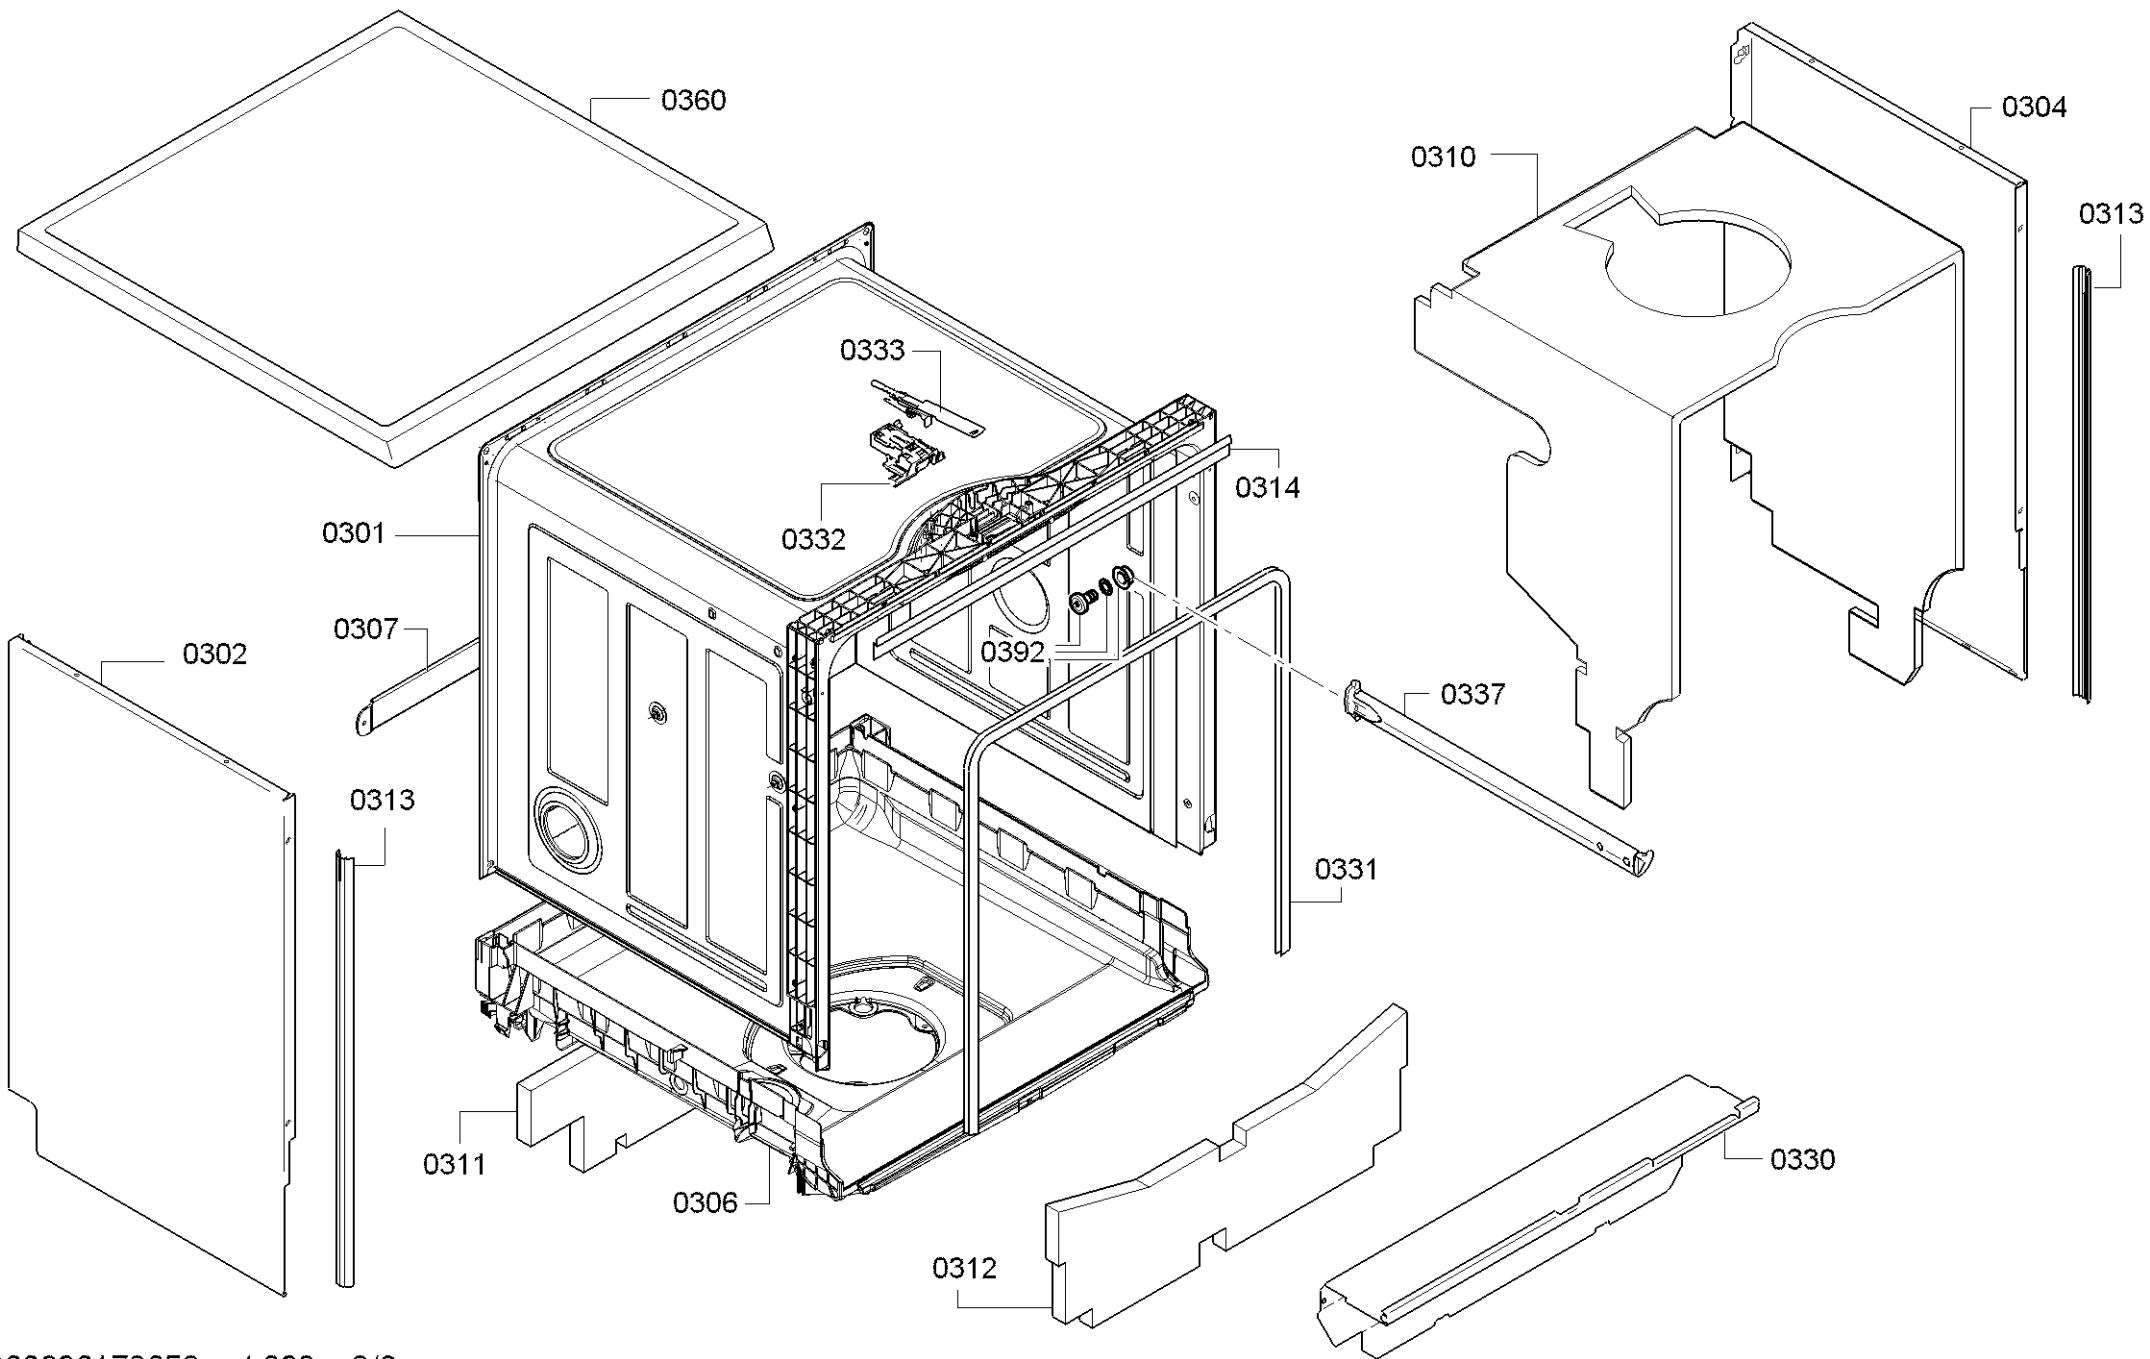

0199

Position ID	Spare part no.	Replacement	Description
0101	00658605	12032285	Operációs modul
0109	00645125		Kábel
0113	00620775		Kapcsoló
0121	00668073		Tömítés
0123	00612233		Kulcsfontosságú
0124	00612329		Gomb
0125	00612234		Nyomógomb készlet
0130	00645142		Fogantyú
8102	00428216		Szűrő-mikro
0199	11022595	11038786	Javító-készlet
0199	00628611		Javító-készlet
0199	12039064		Javító-készlet

Position ID	Spare part no.	Replacement	Description
0201	00645026		Adagoló
0202	00645144		Tömítés
0203	00611574		Érzékelő
0204	00611575		Fedél
0205	00611576		Fedél
0240	00680311		Ajtó-belső
0241	00611311		Csavar
0242	00151703		Csavar
0243	00704396		Pecset-ajtó
0244	00655504		Túlcsordulás
0245	00629579	00630627	Ajtóérzékelő
0250	00680312		Szigetelő lemez
0260	00680439		Ajtó-külső
8102	00428216		Szűrő-mikro

Position ID	Spare part no.	Replacement	Description
0302	00686506	00689173	Panel oldala
0304	00686507	00689174	Panel oldala
0307	00742625		Vasút
0310	00686337		Szigetelő lemez
0312	00668083	11035439	Szigetelő lemez
0313	00668094		Szalag
0314	00705473		Szalag
0330	00668096		Bázis
0331	00659248		Tömítés
0332	00629580	10006917	Zár
0337	00298547	00668097	Rack vezetősín
0360	00145368	00145517	Asztallap
0392	00188096		Orsó
8102	00428216		Szűrő-mikro