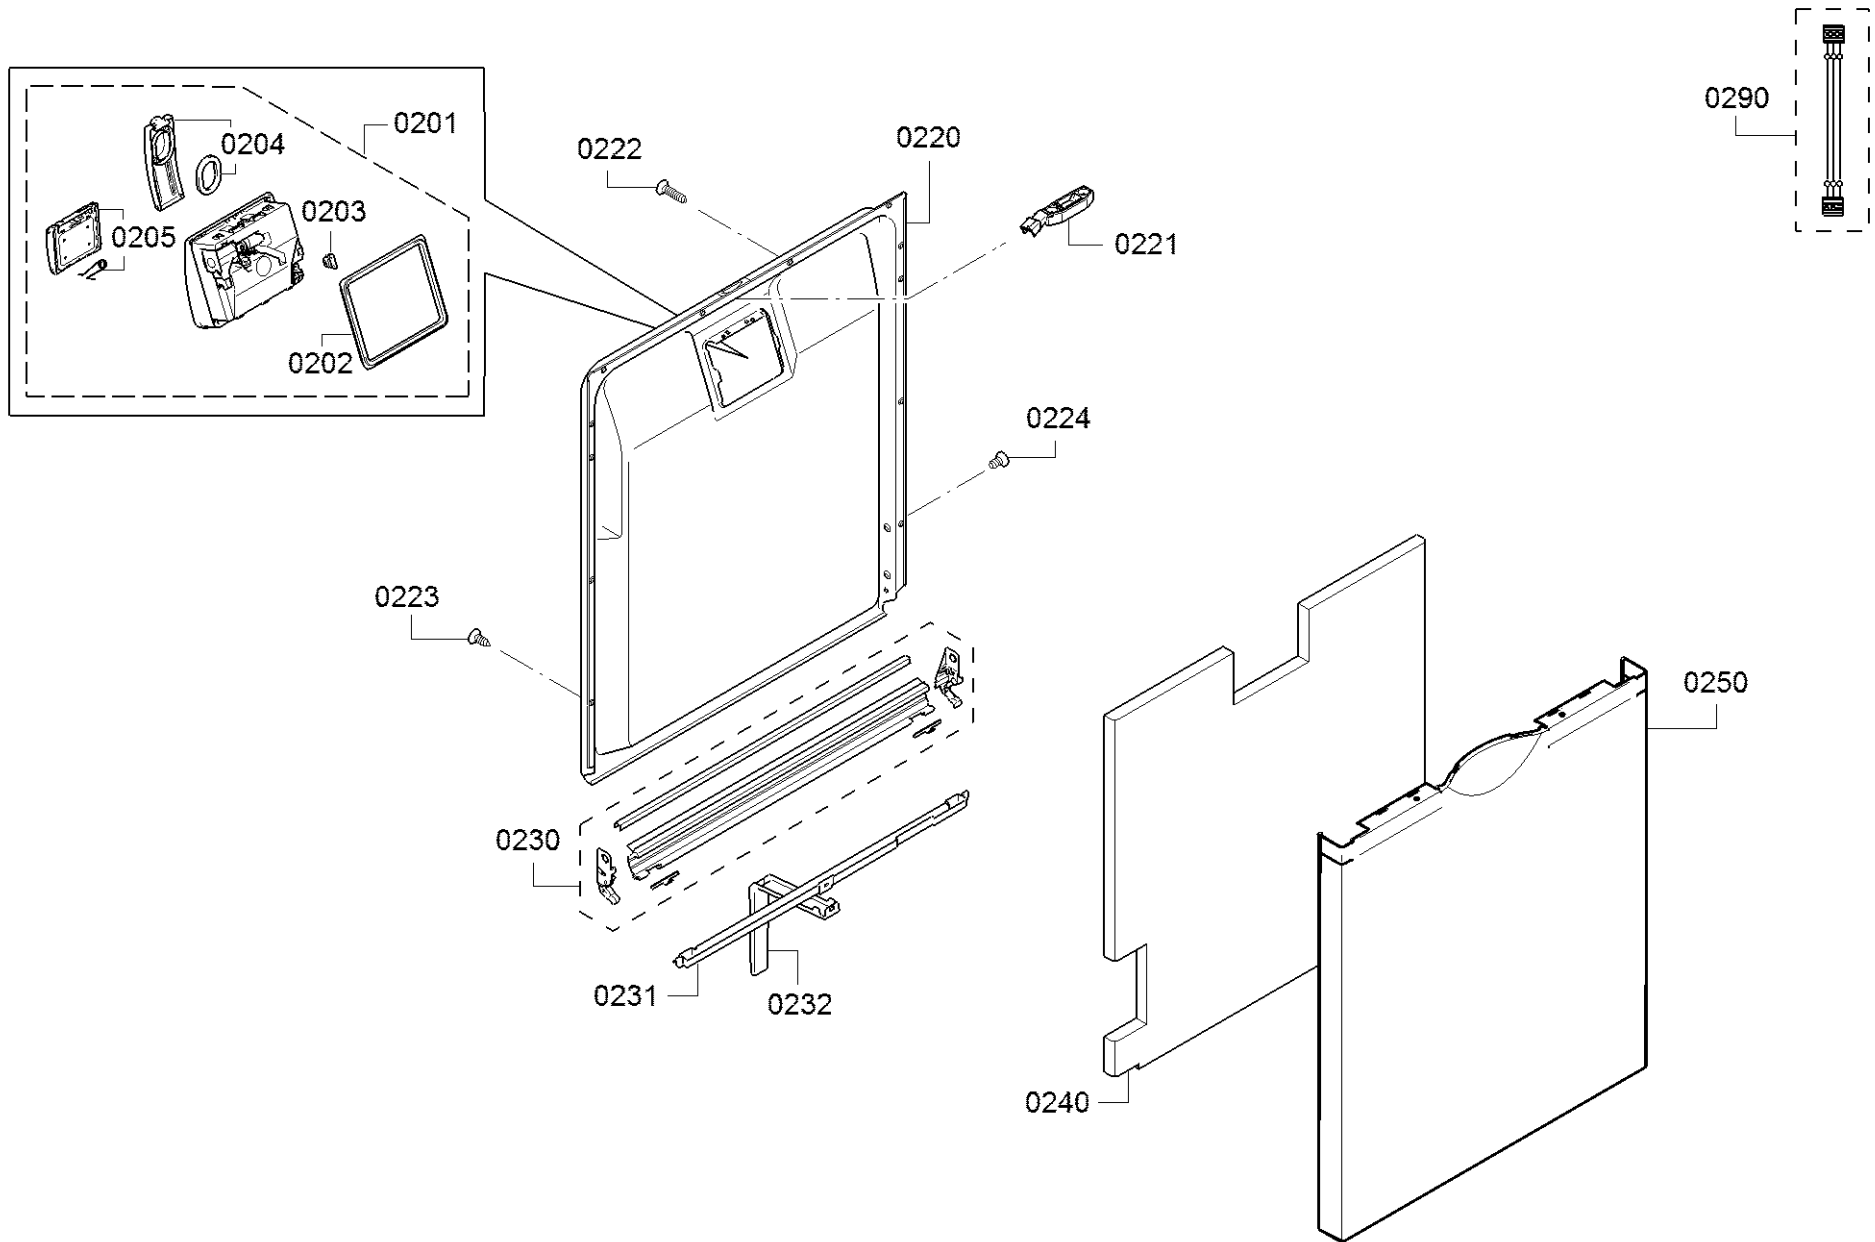

Position ID	Spare part no.	Replacement	Description
0601	00668113		Aquastop
0604	00645701		Szelep-aquastop
0607	00704173		Tömlő
0610	00772429	20002648	Tok-alsó
0611	00609843		Láb
0615	00622035		Úszókapcsoló
0616	00622036		Úszó
0620	00611335		Tavaszi
0621	00636603		Kötél
0622	00623536		Útmutató
0630	00659451		Csuklós lemez
0631	00645027	12005776	Zsanér
0632	00165296		Csapágylemez
0633	00626594	00636331	Borító
0640	00659450		Csuklós lemez
0641	00645029	12005775	Zsanér
0643	00626595	00636332	Borító
0660	00655487		A tápmodul nincs programozva
0665	00645033		Tápkábel országspecifikációval. dugó
0666	00657873		Kábelköteg
0680	00611344		Támogatás
0681	00668118		Panel-alap
0660	00750141		Tápmodul programozva

Position ID	Spare part no.	Replacement	Description
0392	00188096		Orsó
0308	11025230		Vasút
0310	00659248		Tömítés
0311	00705473		Szalag
0320	00686337		Szigetelő lemez
0322	00668083	11035439	Szigetelő lemez
0330	00636708	10006917	Zár
0331	12021443		Gyermekvédelem
0340	00668097		Rack vezetősín
0360	00668096		Bázis
0370	00689173		Panel oldala
0371	00689174		Panel oldala
0372	00668094		Szalag
0381	00145517		Asztallap
0395	10006020		Borító