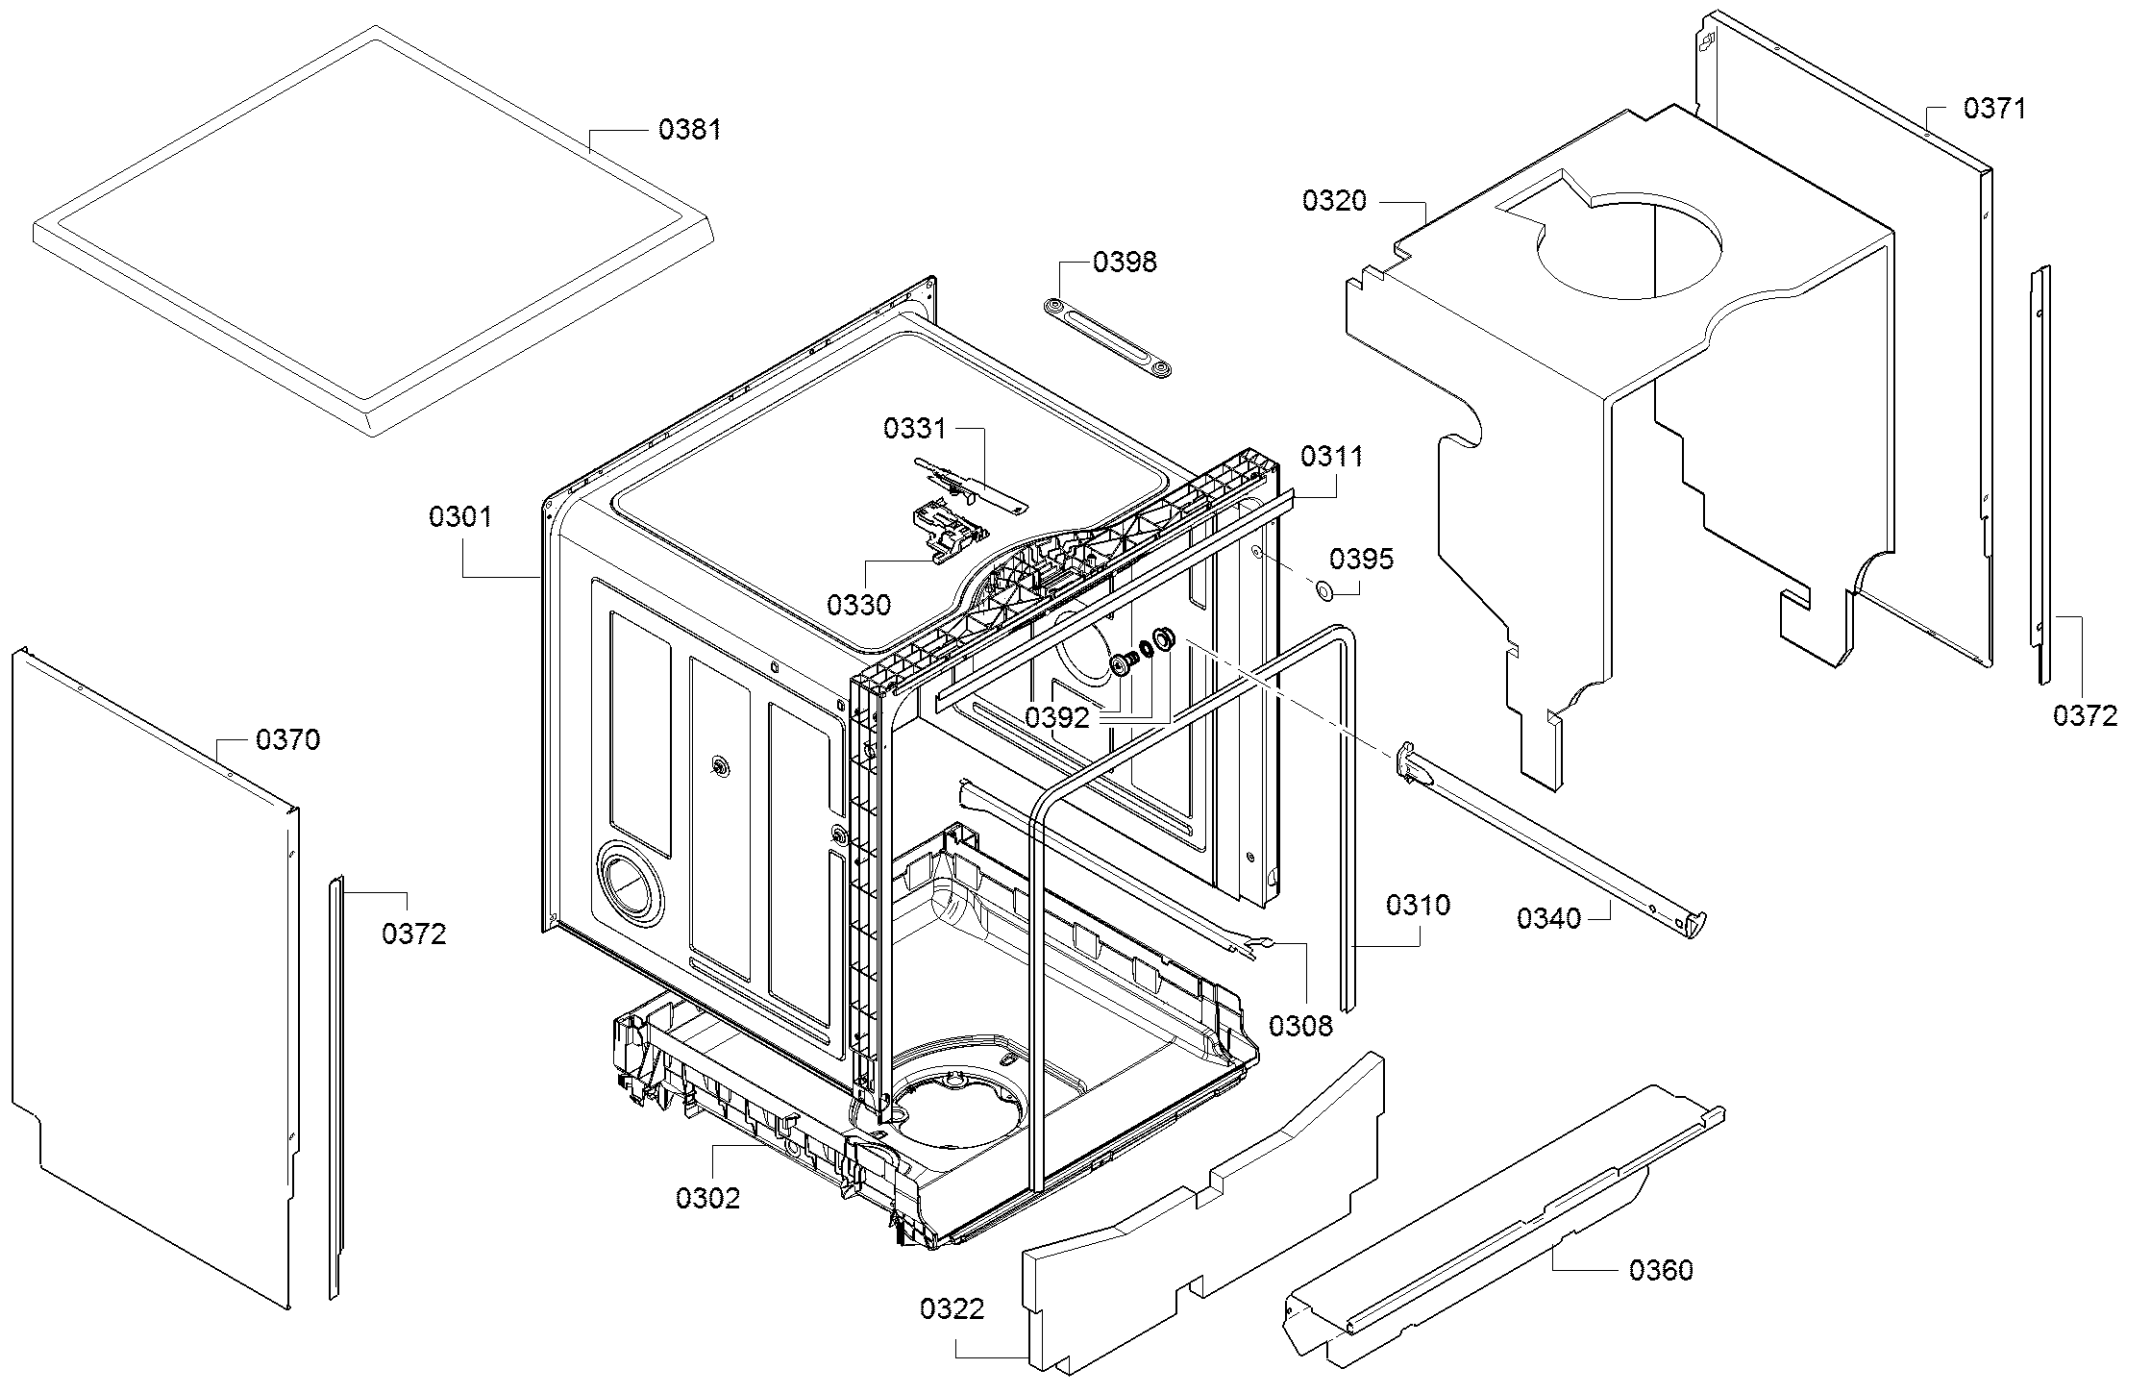

Position ID	Spare part no.	Replacement	Description
0601	00668113		Aquastop
0604	00645701		Szelep-aquastop
0607	00704173		Tömlő
0610	00772429	20002648	Tok-alsó
0611	00609843		Láb
0615	00622035		Úszókapcsoló
0616	00622036		Úszó
0620	00611335		Tavaszi
0621	00636603		Kötél
0622	00623536		Útmutató
0630	00659451		Csuklós lemez
0631	00645027	12005776	Zsanér
0632	00165296		Csapágylemez
0633	00626594	00636331	Borító
0640	00659450		Csuklós lemez
0641	00645029	12005775	Zsanér
0643	00626595	00636332	Borító
0660	00655487		A tápmodul nincs programozva
0665	00645033		Tápkábel országspecifikációval. dugó
0666	00657873		Kábelköteg
0680	00611344		Támogatás
0681	00668118		Panel-alap
0660	00750141		Tápmodul programozva

Position ID	Spare part no.	Replacement	Description
0392	00188096		Orsó
0308	11025230		Vasút
0310	00659248		Tömítés
0311	00705473		Szalag
0320	00686337		Szigetelő lemez
0322	00668083	11035439	Szigetelő lemez
0330	00636708	10006917	Zár
0331	12021443		Gyermekvédelem
0340	00668097		Rack vezetősín
0360	00668096		Bázis
0370	00689173		Panel oldala
0371	00689174		Panel oldala
0372	00668094		Szalag
0381	00145517		Asztallap
0395	10006020		Borító