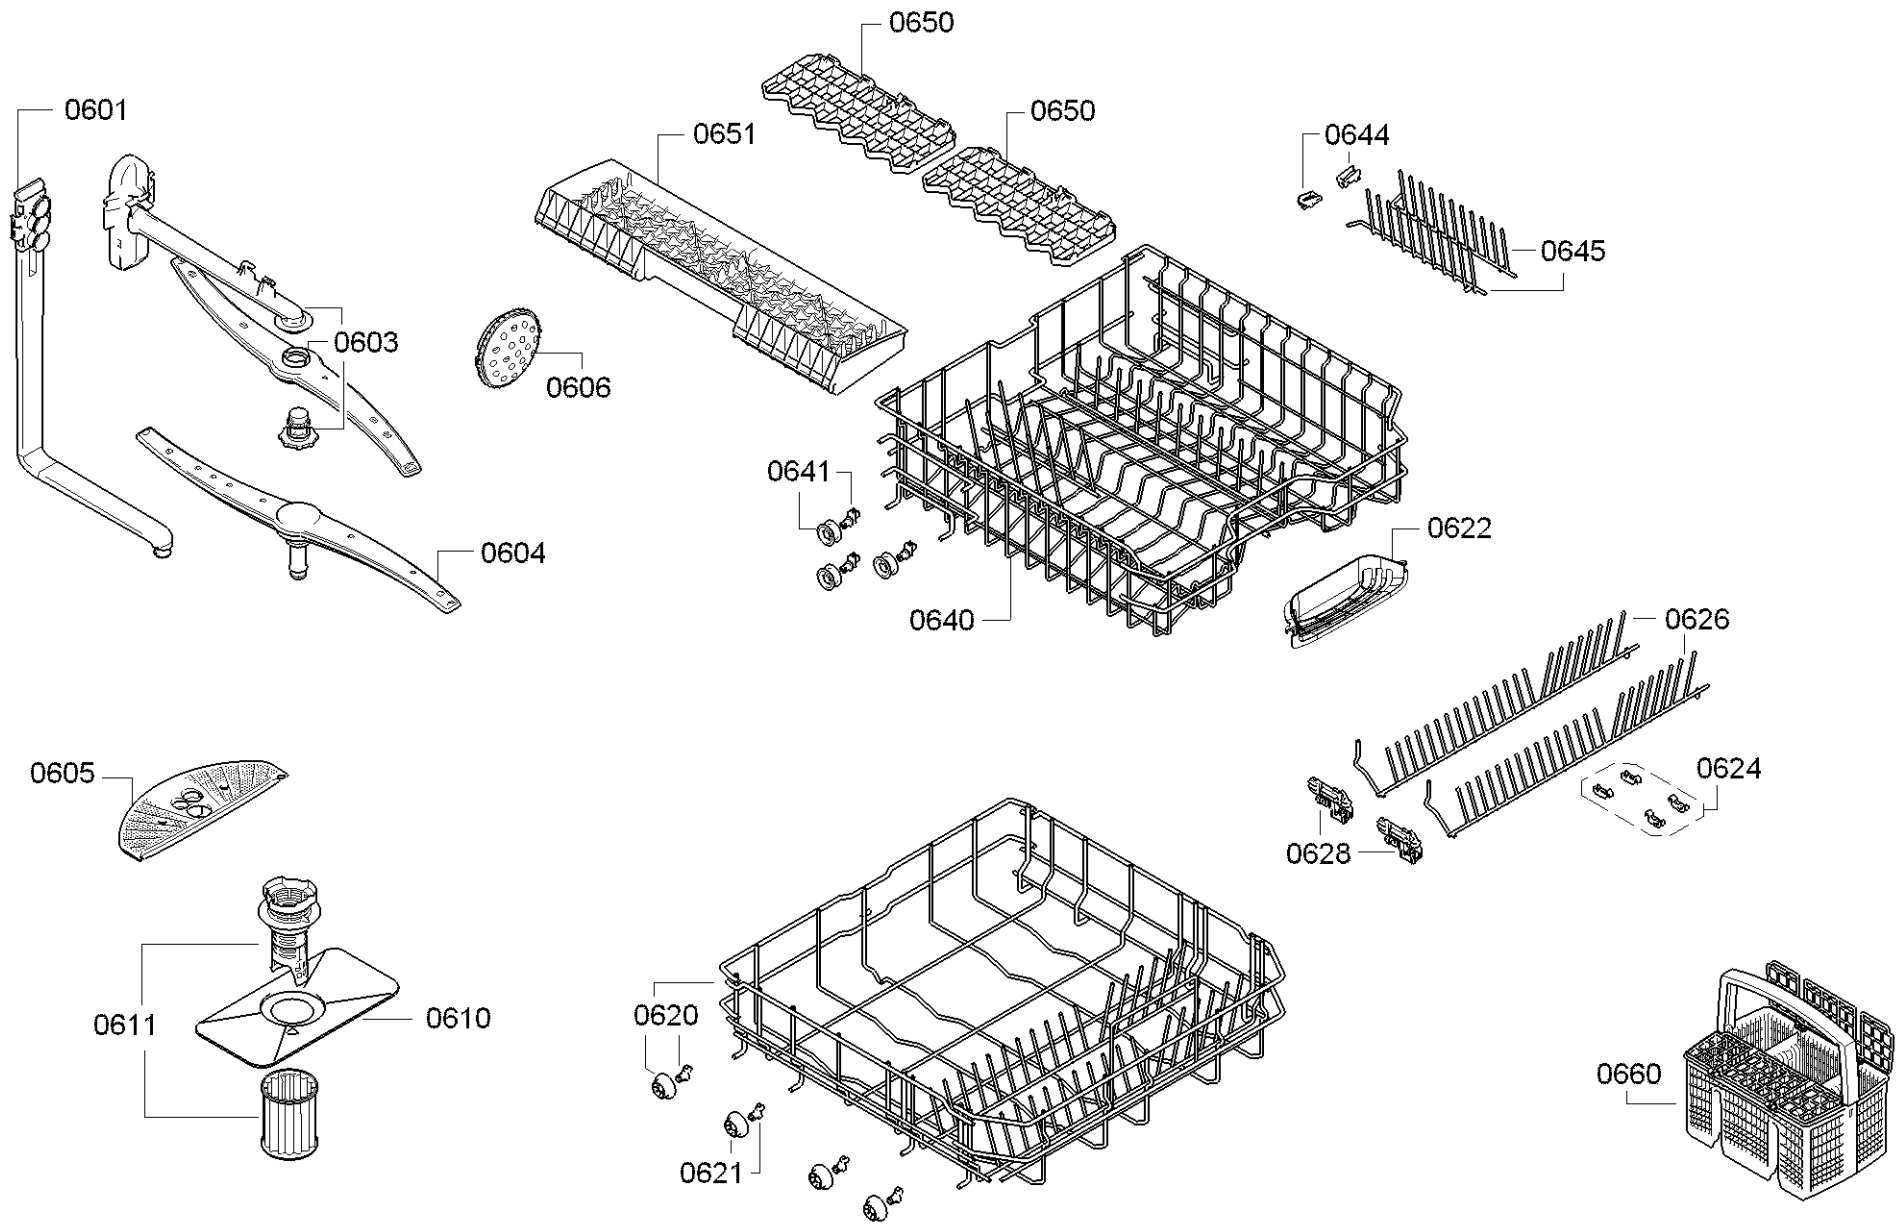

0199

Position ID	Spare part no.	Replacement	Description
0101	00658605	12032285	Operációs modul
0109	00645125		Kábel
0113	00620775		Kapcsoló
0121	00668073		Tömítés
0123	00612233		Kulcsfontosságú
0124	00612329		Gomb
0125	00612234		Nyomógomb készlet
0130	00645142		Fogantyú
0199	00628611		Javító-készlet
0199	00754865		Javítókészlet-rugó
0199	11022595	11038786	Javító-készlet
8102	00428216		Szűrő-mikro
0199	12039064		Javító-készlet

Position ID	Spare part no.	Replacement	Description
0201	00645026		Adagoló
0202	00645144		Tömítés
0203	00611574		Érzékelő
0204	00611575		Fedél
0205	00611576		Fedél
0240	00680311		Ajtó-belső
0241	00611311		Csavar
0242	00151703		Csavar
0243	00704396		Pecset-ajtó
0244	00655504		Túlcordulás
0245	00611312		Ajtóérzékelő
0260	00680439		Ajtó-külső
8102	00428216		Szűrő-mikro

Position ID	Spare part no.	Replacement	Description
0501	00668113		Aquastop
0502	10008524		Tömítés
0503	00067776		Kábel csatlakozó
0504	00645701		Szelep-aquastop
0510	00668114		Kivezető tömlő
0511	00417499		Tömlőbilincs
0512	00654124		Tartó
0520	00688524		Tok-alsó
0521	00609843		Láb
0522	00626667	00754865	Javítókészlet-rugó
0524	00622036		Úszó
0525	00622035		Úszókapcsoló
0527	00611344		Támogatás
0528	00668118		Panel-alap
0529	00611345		Tömítés
0550	00658797		Csuklós lemez
0551	00754865		Javítókészlet-rugó
0552	00165296		Csapágylemez
0553	00645027	12005776	Zsanér
0554	00611371		Borító
0555	00623536		Útmutató
0560	00658796		Csuklós lemez
0563	00645029	12005775	Zsanér
0564	00611373		Borító
0570	00655487		A tápmodul nincs programozva
0575	00645033		Tápkábel országspecifikációval. dugó
0576	00657880		Kábelköteg
8102	00428216		Szűrő-mikro
0575	12022522		A tápkábel meghosszabbítva