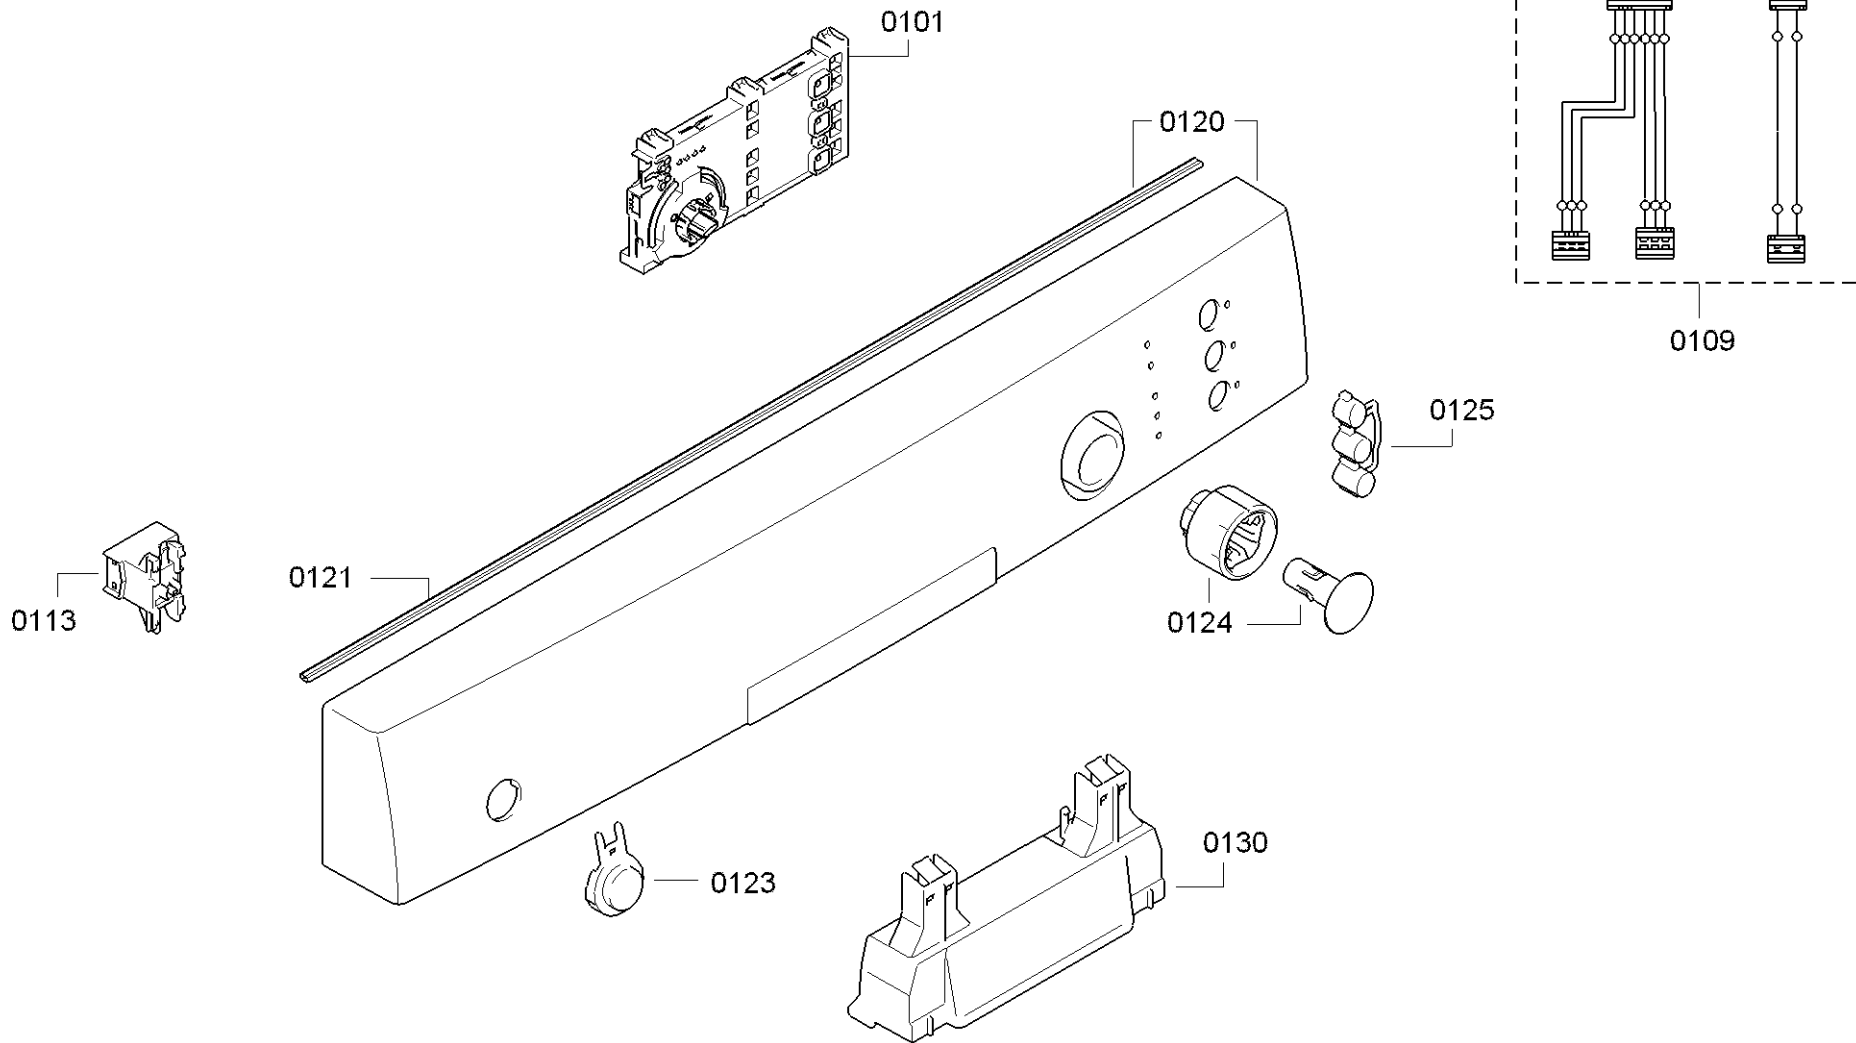

0199

Position ID	Spare part no.	Replacement	Description
0101	00658605	12032285	Operációs modul
0109	00645125		Kábel
0113	00620775		Kapcsoló
0121	00668073		Tömítés
0123	00612233		Kulcsfontosságú
0124	00612329		Gomb
0125	00612234		Nyomógomb készlet
0130	00645142		Fogantyú
0199	00628611		Javító-készlet
0199	00754865		Javítókészlet-rugó
0199	11022595	11038786	Javító-készlet
8102	00428216		Szűrő-mikro
0199	12039064		Javító-készlet

Position ID	Spare part no.	Replacement	Description
0201	00645026		Adagoló
0202	00645144		Tömítés
0203	00611574		Érzékelő
0204	00611575		Fedél
0205	00611576		Fedél
0240	00680311		Ajtó-belső
0241	00611311		Csavar
0242	00151703		Csavar
0243	00704396		Pecset-ajtó
0244	00655504		Túlcordulás
0245	00611312		Ajtóérzékelő
0260	00680439		Ajtó-külső
8102	00428216		Szűrő-mikro