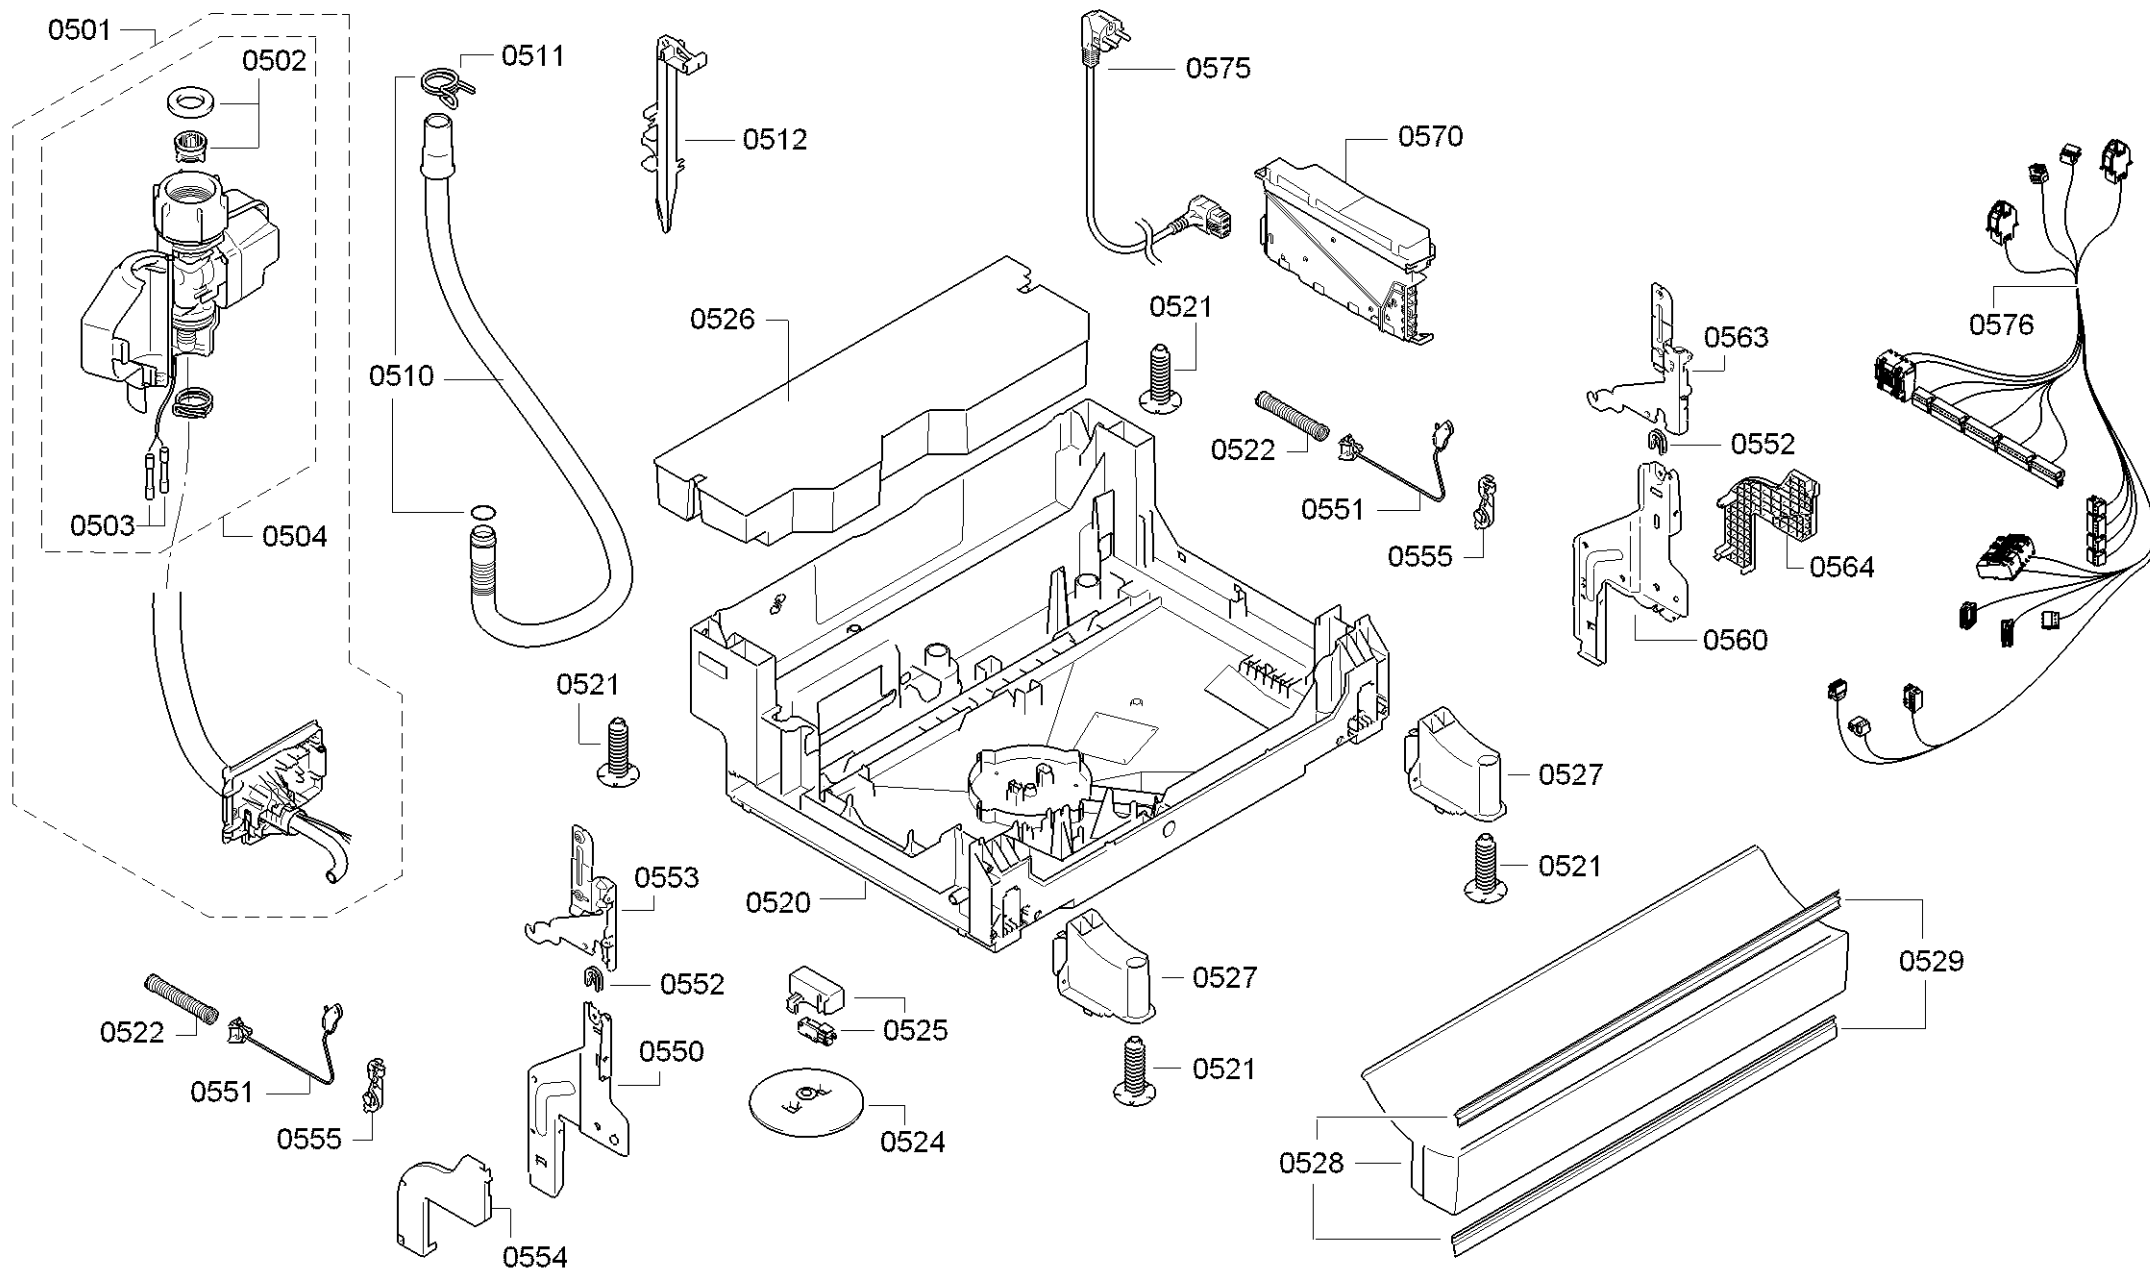

0199

Position ID	Spare part no.	Replacement	Description
0101	00658605	12032285	Operációs modul
0109	00645125		Kábel
0113	00620775		Kapcsoló
0121	00668073		Tömítés
0123	00612233		Kulcsfontosságú
0124	00612329		Gomb
0125	00612234		Nyomógomb készlet
0130	00645142		Fogantyú
0199	00628611		Javító-készlet
0199	00754865		Javítókészlet-rugó
0199	11022595	11038786	Javító-készlet
8102	00428216		Szűrő-mikro
0199	12039064		Javító-készlet

Position ID	Spare part no.	Replacement	Description
0201	00645026		Adagoló
0202	00645144		Tömítés
0203	00611574		Érzékelő
0204	00611575		Fedél
0205	00611576		Fedél
0240	00680311		Ajtó-belső
0241	00611311		Csavar
0242	00151703		Csavar
0243	00704396		Pecset-ajtó
0244	00655504		Túlcordulás
0245	00611312		Ajtóérzékelő
0260	00680439		Ajtó-külső
8102	00428216		Szűrő-mikro

Position ID	Spare part no.	Replacement	Description
0501	00668113		Aquastop
0502	10008524		Tömítés
0503	00067776		Kábel csatlakozó
0504	00645701		Szelep-aquastop
0510	00668114		Kivezető tömlő
0511	00417499		Tömlőbilincs
0512	00654124		Tartó
0520	00688524		Tok-alsó
0521	00609843		Láb
0522	00626667	00754865	Javítókészlet-rugó
0524	00622036		Úszó
0525	00622035		Úszókapcsoló
0527	00611344		Támogatás
0528	00668118		Panel-alap
0529	00611345		Tömítés
0550	00658797		Csuklós lemez
0551	00754865		Javítókészlet-rugó
0552	00165296		Csapágylemez
0553	00645027	12005776	Zsanér
0554	00611371		Borító
0555	00623536		Útmutató
0560	00658796		Csuklós lemez
0563	00645029	12005775	Zsanér
0564	00611373		Borító
0570	00655487		A tápmodul nincs programozva
0575	00645033		Tápkábel országspecifikációval. dugó
0576	00657880		Kábelköteg
8102	00428216		Szűrő-mikro
0575	12022522		A tápkábel meghosszabbítva