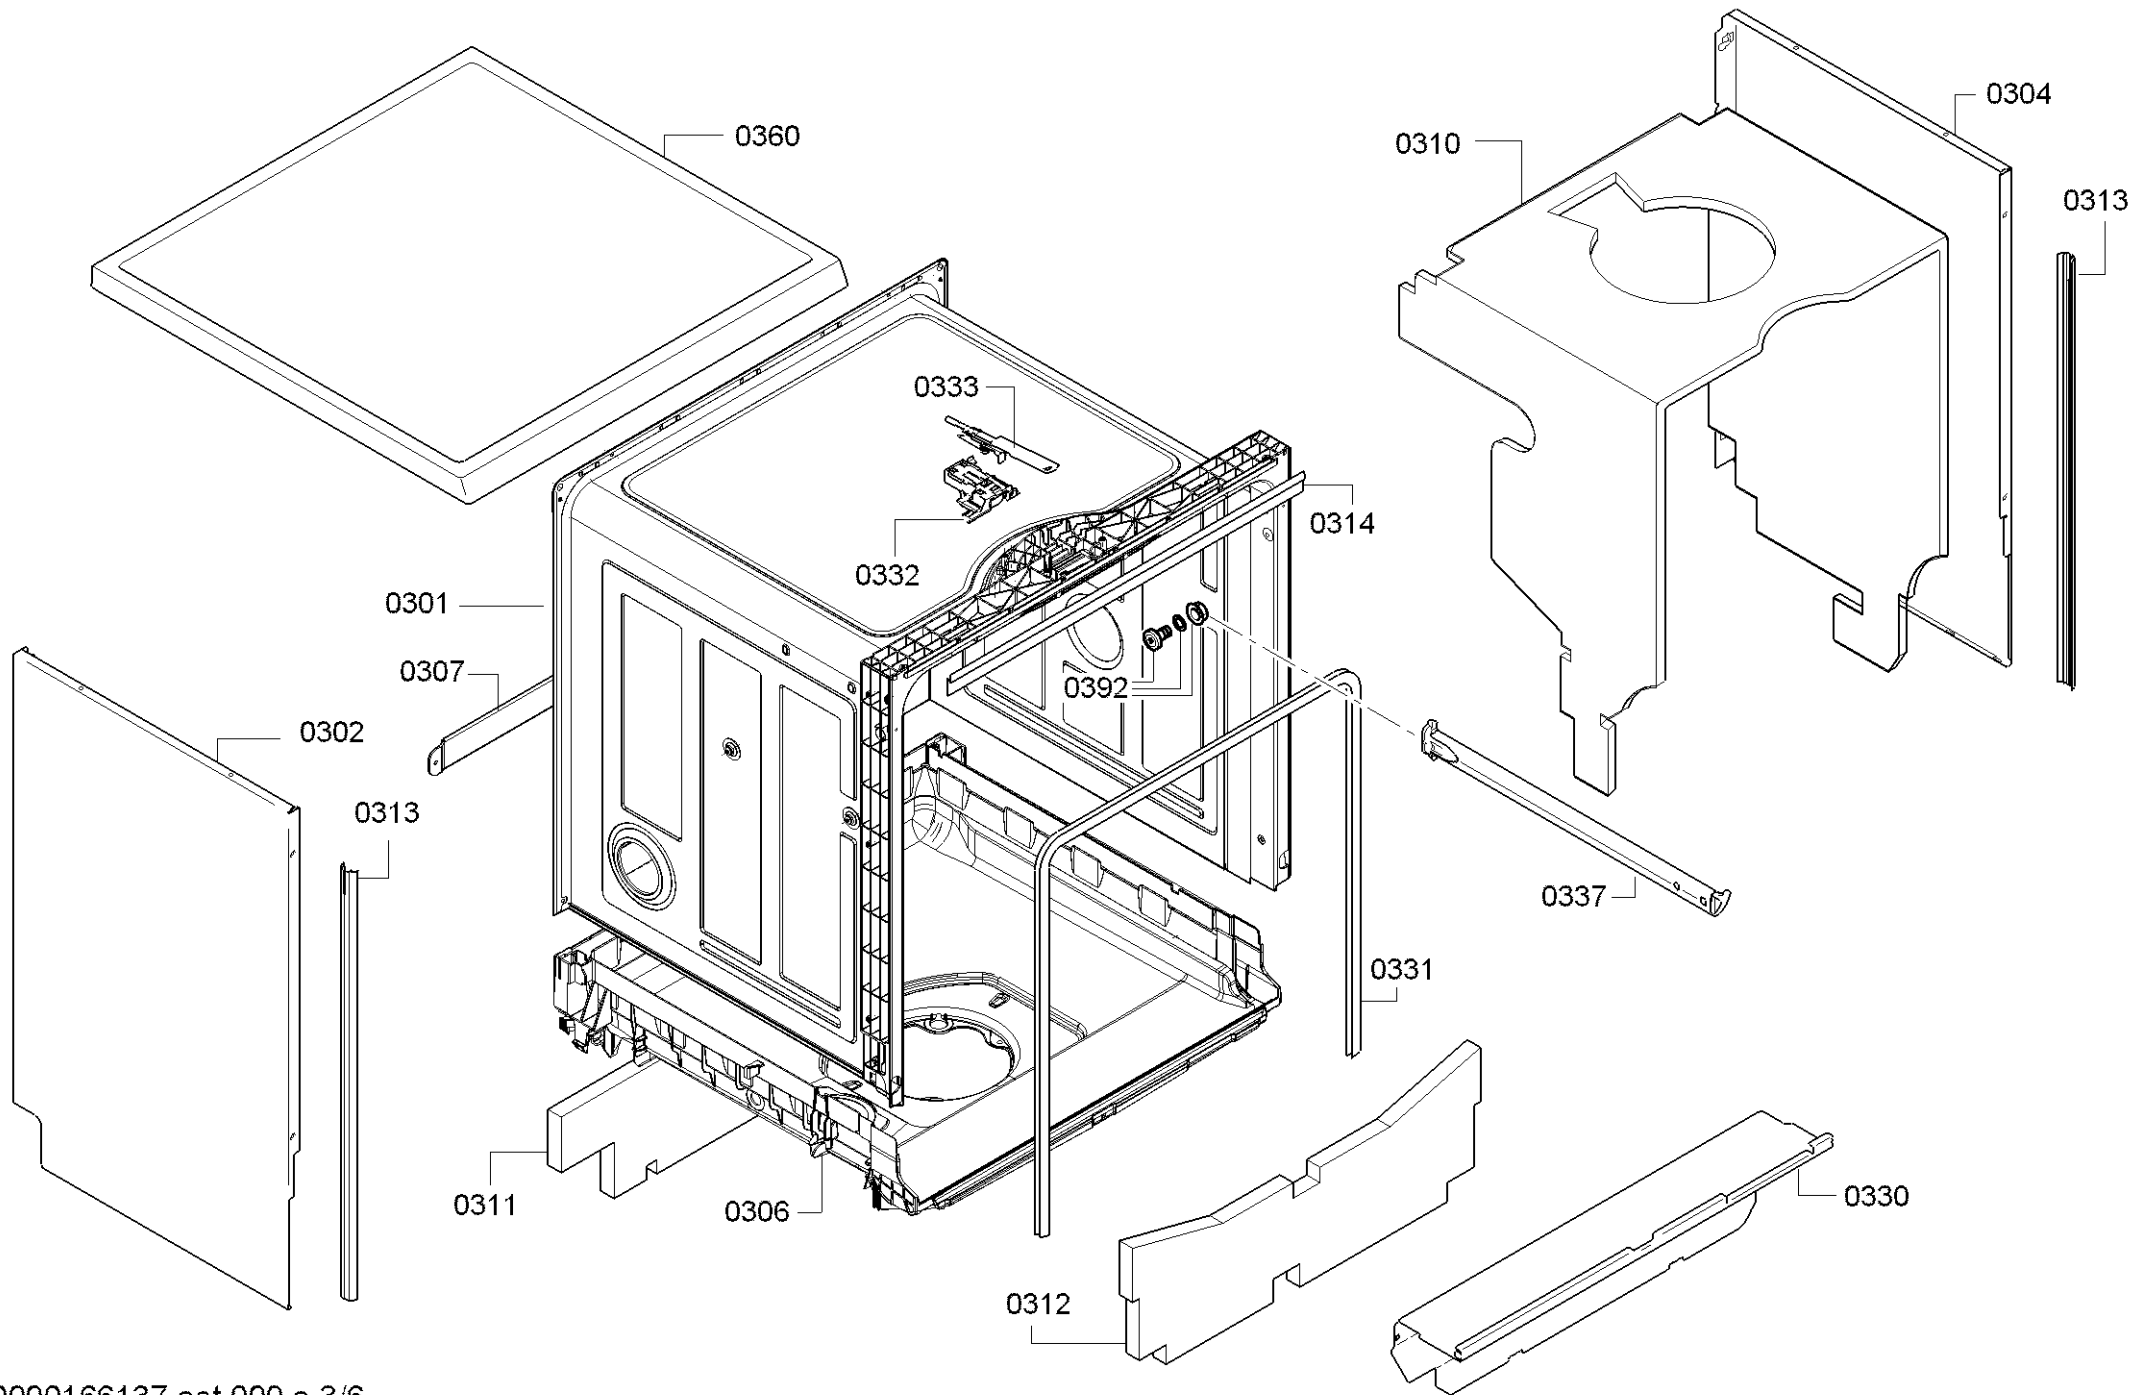

0199

Position ID	Spare part no.	Replacement	Description
0101	00658605	12032285	Operációs modul
0109	00645125		Kábel
0113	00620775		Kapcsoló
0121	00668073		Tömítés
0123	00612233		Kulcsfontosságú
0124	00612329		Gomb
0125	00612234		Nyomógomb készlet
0130	00645142		Fogantyú
0199	00628611		Javító-készlet
0199	00754865		Javítókészlet-rugó
0199	11022595	11038786	Javító-készlet
8102	00428216		Szűrő-mikro
0199	12039064		Javító-készlet

Position ID	Spare part no.	Replacement	Description
0201	00645026		Adagoló
0202	00645144		Tömítés
0203	00611574		Érzékelő
0204	00611575		Fedél
0205	00611576		Fedél
0240	00680311		Ajtó-belső
0241	00611311		Csavar
0242	00151703		Csavar
0243	00704396		Pecset-ajtó
0244	00655504		Túlcordulás
0245	00611312		Ajtóérzékelő
0260	00680439		Ajtó-külső
8102	00428216		Szűrő-mikro

Position ID	Spare part no.	Replacement	Description
0302	00686506	00689173	Panel oldala
0304	00686507	00689174	Panel oldala
0307	00742625		Vasút
0313	00668094		Szalag
0314	00705473		Szalag
0330	00668096		Bázis
0331	00659248		Tömítés
0332	00623848	10006917	Zár
0337	00298547	00668097	Rack vezetősín
0360	00145368	00145517	Asztallap
0392	00188096		Orsó
8102	00428216		Szűrő-mikro