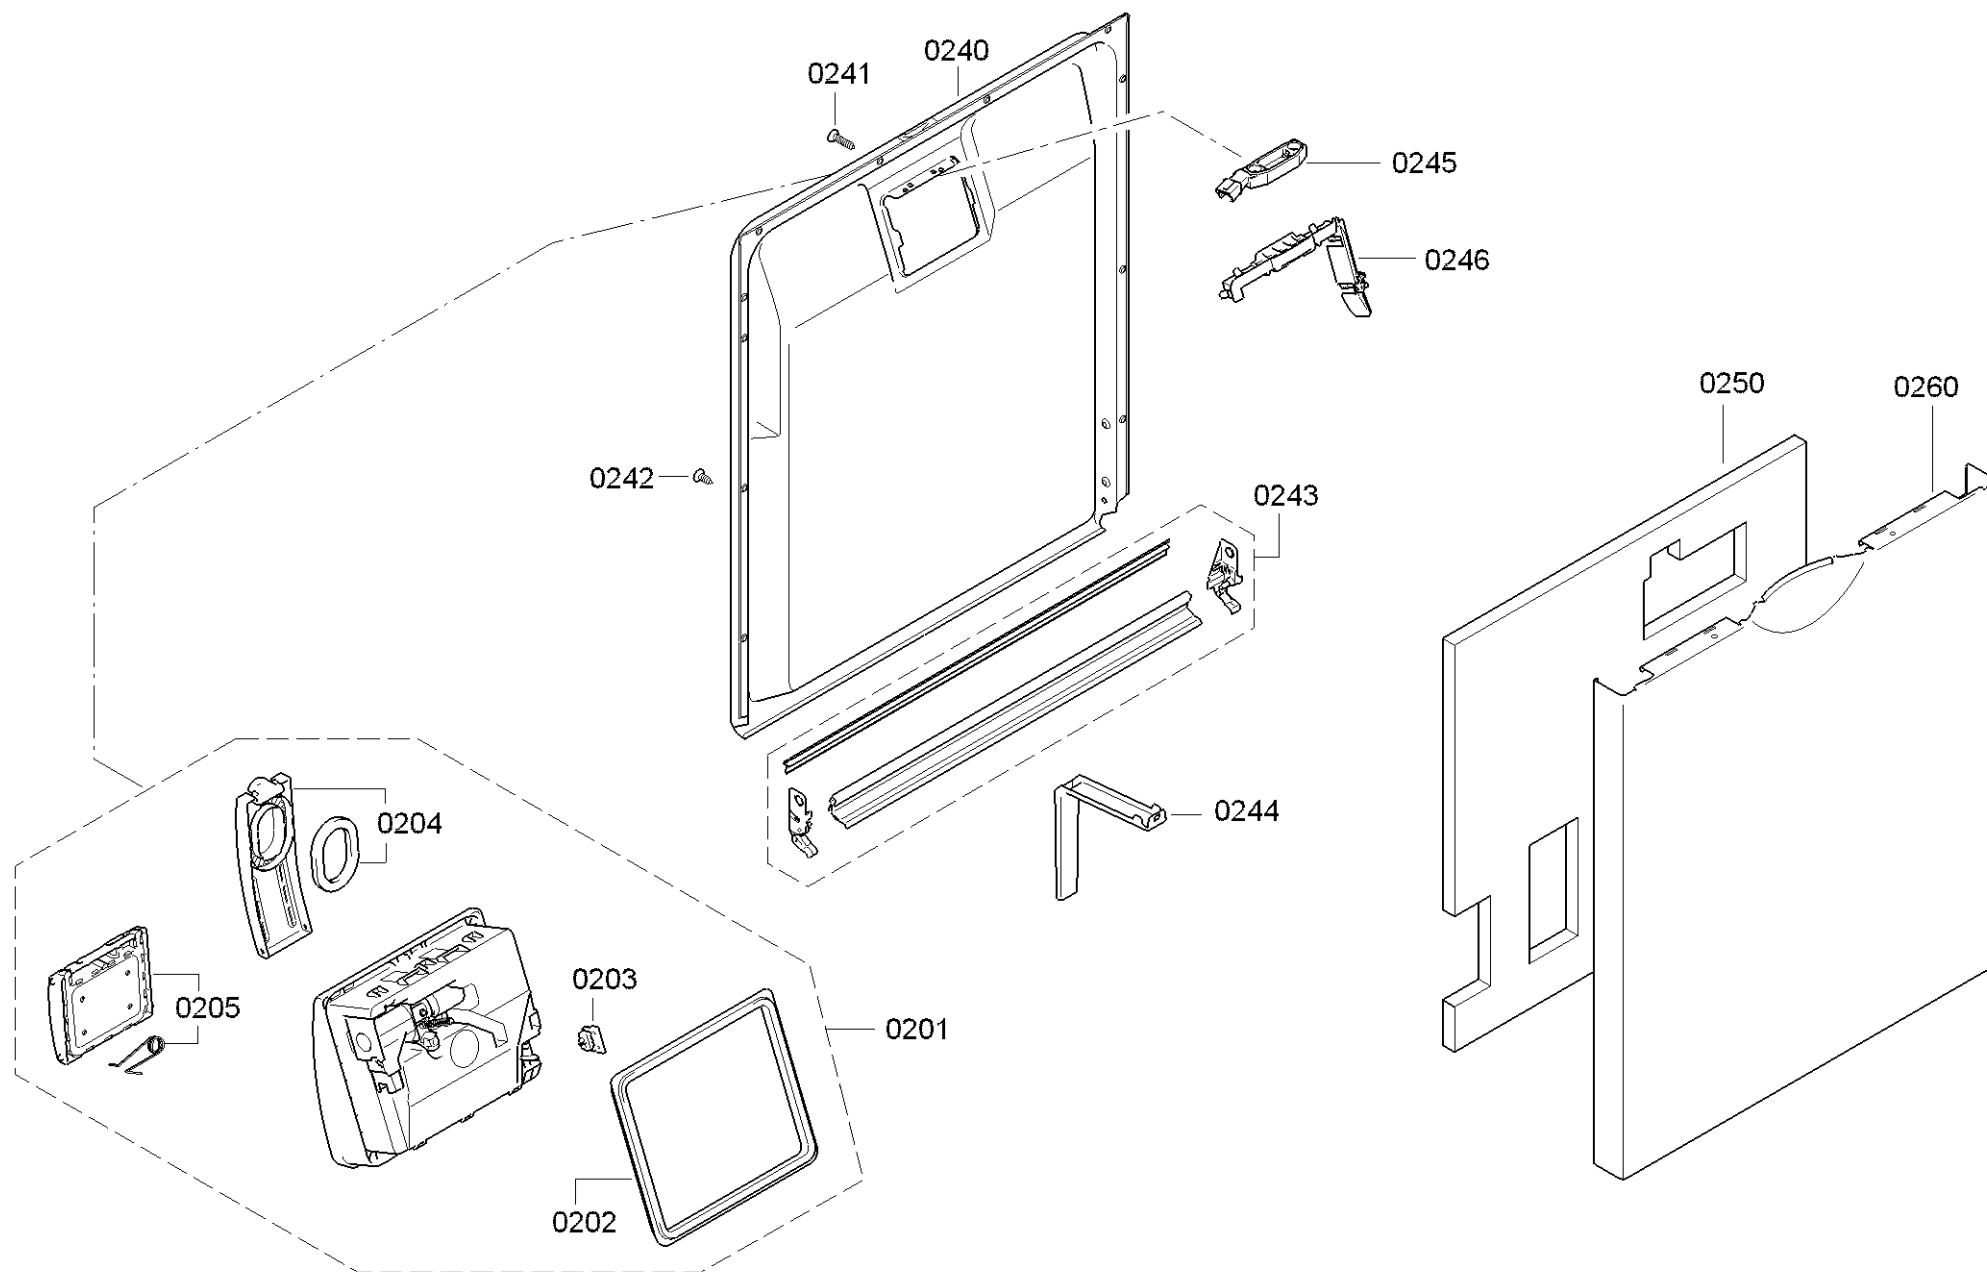

0199

Position ID	Spare part no.	Replacement	Description
0101	00658605	12032285	Operációs modul
0109	00645125		Kábel
0113	00620775		Kapcsoló
0121	00668073		Tömítés
0123	00612233		Kulcsfontosságú
0124	00612329		Gomb
0125	00612234		Nyomógomb készlet
0130	00645142		Fogantyú
0199	00628611		Javító-készlet
0199	00754865		Javítókészlet-rugó
0199	11022595	11038786	Javító-készlet
8102	00428216		Szűrő-mikro
0199	12039064		Javító-készlet

Position ID	Spare part no.	Replacement	Description
0201	00645026		Adagoló
0202	00645144		Tömítés
0203	00611574		Érzékelő
0204	00611575		Fedél
0205	00611576		Fedél
0240	00680311		Ajtó-belső
0241	00611311		Csavar
0242	00151703		Csavar
0243	00704396		Pecset-ajtó
0244	00655504		Túlcordulás
0245	00611312		Ajtóérzékelő
0260	00680439		Ajtó-külső
8102	00428216		Szűrő-mikro