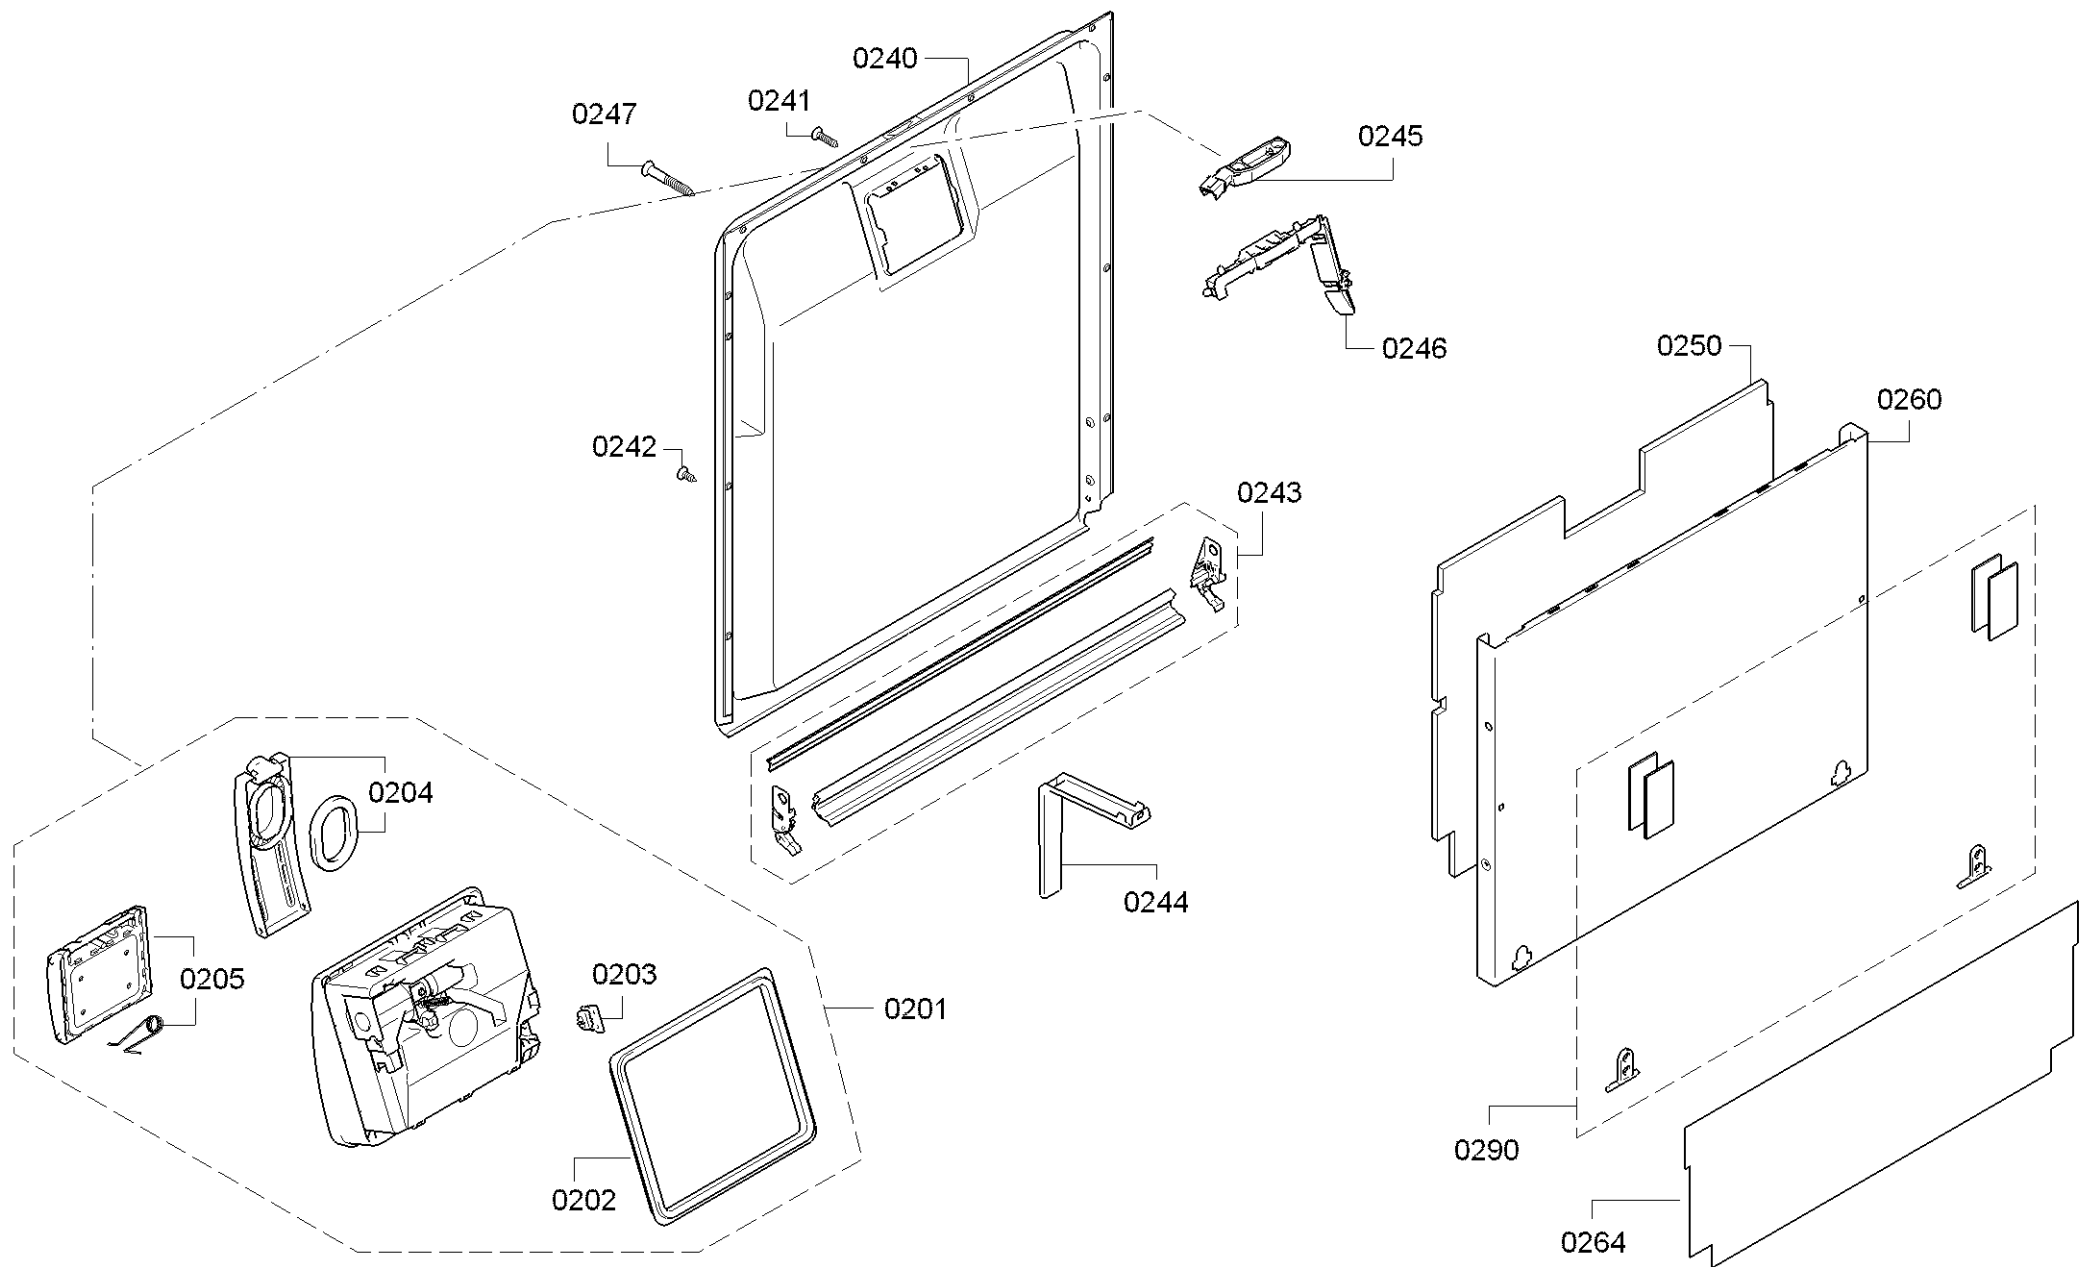

0199

Position ID	Spare part no.	Replacement	Description
0101	00658604	12032288	Operációs modul
0109	00645125		Kábel
0113	00620775		Kapcsoló
0121	00668073		Tömítés
0129	00671066		Szalag
0199	00628611		Javító-készlet
0199	11022595	11038786	Javító-készlet
8101	00653419	00657927	Borító
8102	00428216		Szűrő-mikro
0199	12039064		Javító-készlet

Position ID	Spare part no.	Replacement	Description
0201	00645026		Adagoló
0202	00645144		Tömítés
0203	00611574		Érzékelő
0204	00611575		Fedél
0205	00611576		Fedél
0240	00680311		Ajtó-belső
0241	00611311		Csavar
0242	00151703		Csavar
0243	00704396		Pecset-ajtó
0244	00655504		Túlcsordulás
0245	00629579	00630627	Ajtóérzékelő
0247	00612562		Csavar
0250	00680916		Szigetelő lemez
0260	00681320		Ajtó-külső
0264	00645606		Szigetelő lemez
0290	00618833		Szerelőkészlet
8101	00653419	00657927	Borító
8102	00428216		Szűrő-mikro