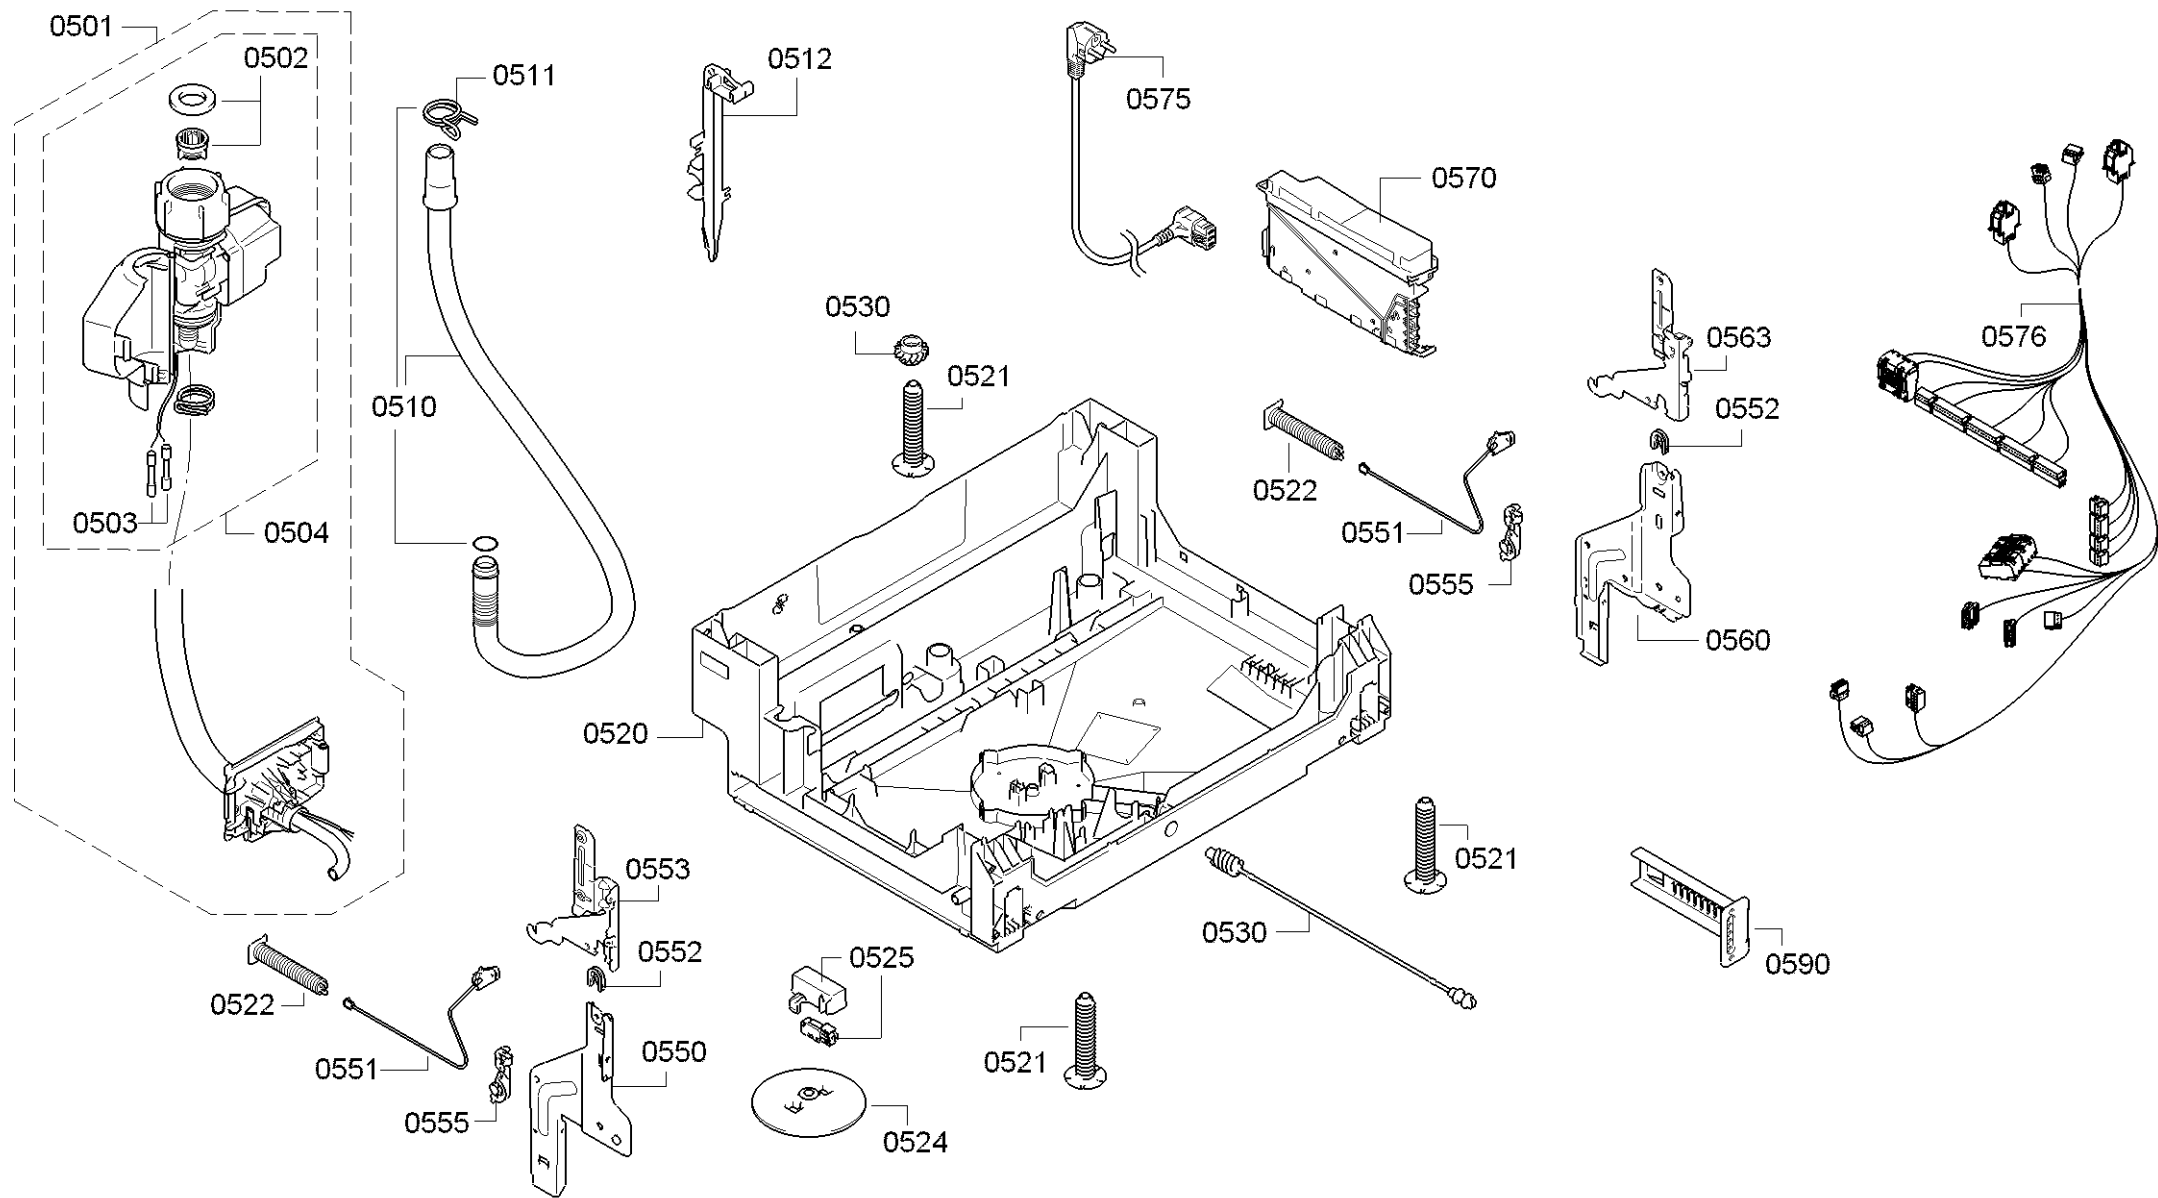

0199

Position ID	Spare part no.	Replacement	Description
0101	00658604	12032288	Operációs modul
0109	00645125		Kábel
0113	00620775		Kapcsoló
0121	00668073		Tömítés
0129	00671066		Szalag
0199	00628611		Javító-készlet
0199	11022595	11038786	Javító-készlet
8101	00653419	00657927	Borító
8102	00428216		Szűrő-mikro
0199	12039064		Javító-készlet

Position ID	Spare part no.	Replacement	Description
0201	00645026		Adagoló
0202	00645144		Tömítés
0203	00611574		Érzékelő
0204	00611575		Fedél
0205	00611576		Fedél
0240	00680311		Ajtó-belső
0241	00611311		Csavar
0242	00151703		Csavar
0243	00704396		Pecset-ajtó
0244	00655504		Túlcsordulás
0245	00629579	00630627	Ajtóérzékelő
0247	00612562		Csavar
0250	00680916		Szigetelő lemez
0260	00681320		Ajtó-külső
0264	00645606		Szigetelő lemez
0290	00618833		Szerelőkészlet
8101	00653419	00657927	Borító
8102	00428216		Szűrő-mikro

Position ID	Spare part no.	Replacement	Description
0501	00668113		Aquastop
0502	10008524		Tömítés
0503	00067776		Kábel csatlakozó
0504	00645701		Szelep-aquastop
0510	00668114		Kivezető tömlő
0511	00417499		Tömlőbilincs
0512	00654124		Tartó
0520	00688524		Tok-alsó
0521	00612650	10020572	Láb
0521	00631221		Láb
0522	00611337		Tavaszi
0524	00622036		Úszó
0525	00622035		Úszókapcsoló
0530	00669859		Tengely
0550	00659451		Csuklós lemez
0551	00610087		Kötél
0552	00165296		Csapágylemez
0553	00645027	12005776	Zsanér
0555	00611372	00623536	Útmutató
0560	00659450		Csuklós lemez
0563	00645029	12005775	Zsanér
0570	00655487		A tápmodul nincs programozva
0575	00645033		Tápkábel országspecifikációval. dugó
0576	00657873		Kábelköteg
0590	00612653		Rögzítő készlet
8101	00653419	00657927	Borító
8102	00428216		Szűrő-mikro
0575	12022522		A tápkábel meghosszabbítva