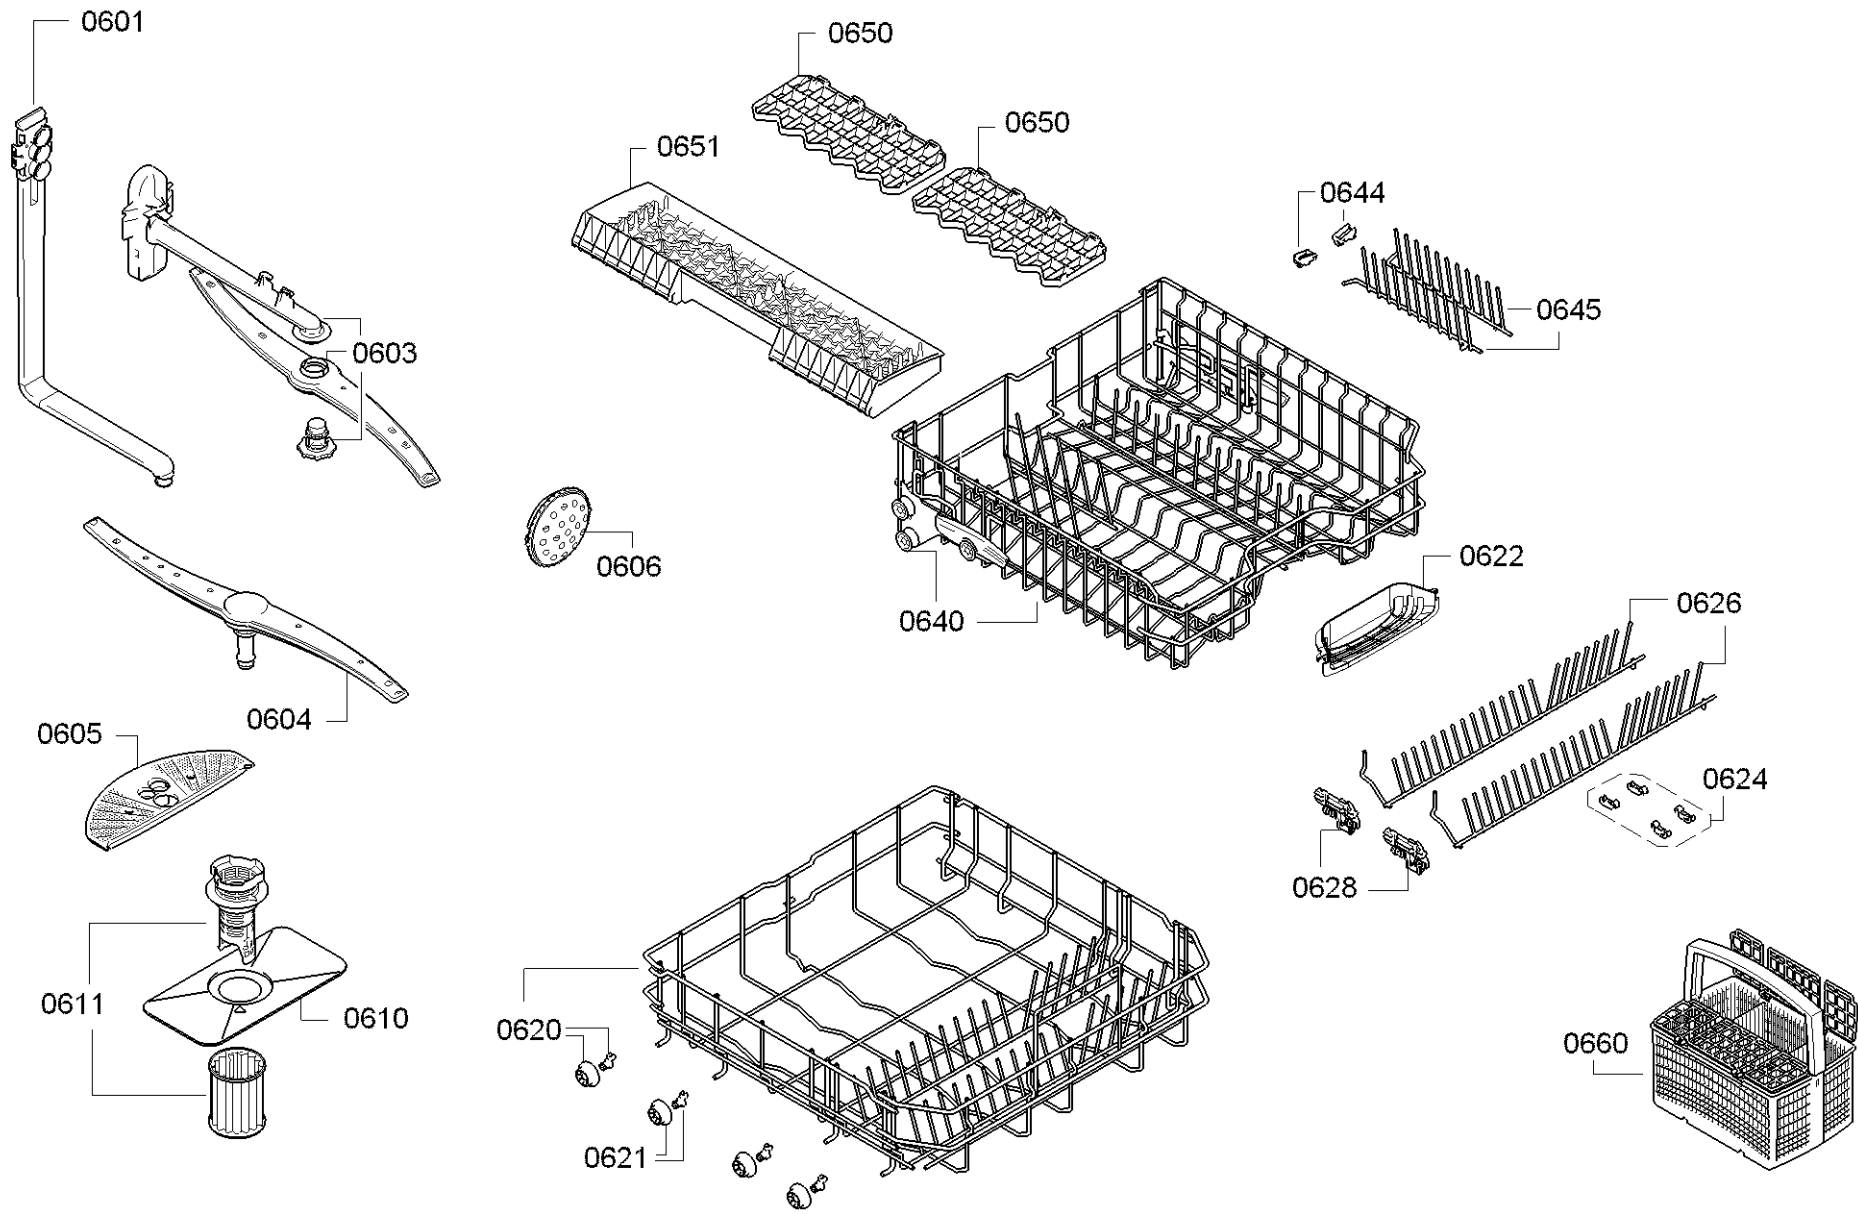

Position ID	Spare part no.	Replacement	Description
0201	00645026		Adagoló
0202	00645144		Tömítés
0203	00611574		Érzékelő
0204	00611575		Fedél
0205	00611576		Fedél
0240	00680311		Ajtó-belső
0241	00611311		Csavar
0242	00151703		Csavar
0243	00704396		Pecset-ajtó
0244	00655504		Túlcsordulás
0245	00629579	00630627	Ajtóérzékelő
0247	00612562		Csavar
0250	00680916		Szigetelő lemez
0260	00681320		Ajtó-külső
0264	00645606		Szigetelő lemez
0290	00618833		Szerelőkészlet
8101	00653419	00657927	Borító
8102	00428216		Szűrő-mikro

Position ID	Spare part no.	Replacement	Description
0302	00684785	00773419	Panel oldala
0304	00684784		Panel oldala
0307	00742625		Vasút
0310	00686337		Szigetelő lemez
0312	00668083	11035439	Szigetelő lemez
0313	00704456		Szalag
0314	00703791	00705473	Szalag
0330	00668096		Bázis
0331	00659248		Tömítés
0332	00629580	10006917	Zár
0337	00298547	00668097	Rack vezetősín
0390	00114294		Párazáró lemez mosogatógépekhez
0391	00622622		Rögzítő készlet
0392	00188096		Orsó
8101	00653419	00657927	Borító
8102	00428216		Szűrő-mikro

Position ID	Spare part no.	Replacement	Description
0501	00668113		Aquastop
0502	10008524		Tömítés
0503	00067776		Kábel csatlakozó
0504	00645701		Szelep-aquastop
0510	00668114		Kivezető tömlő
0511	00417499		Tömlőbilincs
0512	00654124		Tartó
0520	00688524		Tok-alsó
0521	00612650	10020572	Láb
0521	00631221		Láb
0522	00611337		Tavaszi
0524	00622036		Úszó
0525	00622035		Úszókapcsoló
0530	00669859		Tengely
0550	00659451		Csuklós lemez
0551	00610087		Kötél
0552	00165296		Csapágylemez
0553	00645027	12005776	Zsanér
0555	00611372	00623536	Útmutató
0560	00659450		Csuklós lemez
0563	00645029	12005775	Zsanér
0570	00655487		A tápmodul nincs programozva
0575	00645033		Tápkábel országspecifikációval. dugó
0576	00657873		Kábelköteg
0590	00612653		Rögzítő készlet
8101	00653419	00657927	Borító
8102	00428216		Szűrő-mikro
0575	12022522		A tápkábel meghosszabbítva