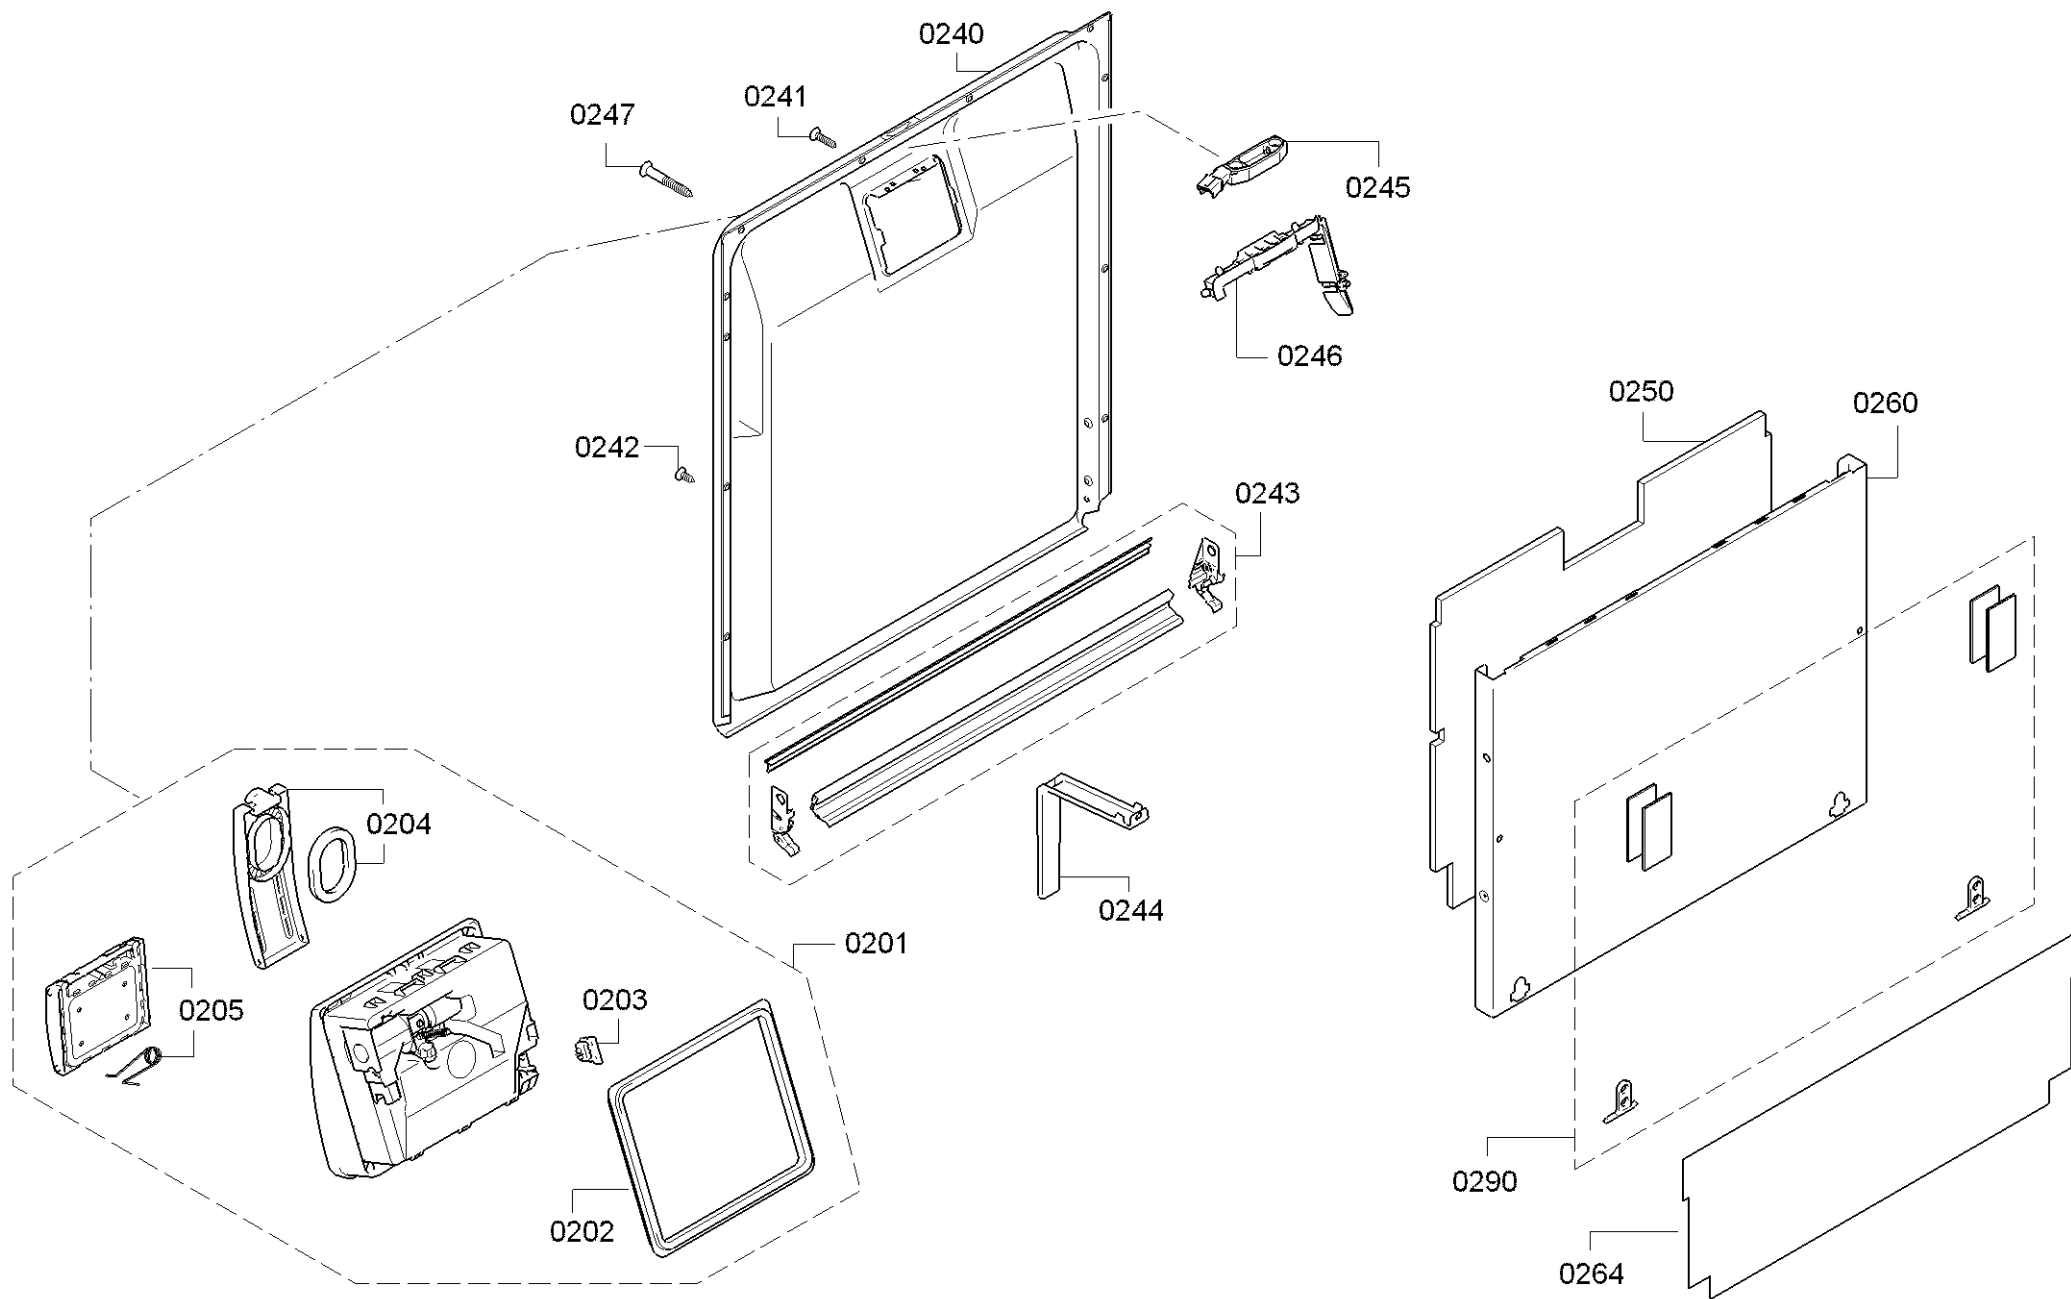

0199

Position ID	Spare part no.	Replacement	Description
0101	00653567	12032288	Operációs modul
0109	00645125		Kábel
0113	00620775		Kapcsoló
0120	00705058		Panel homlokzat
0121	00668073		Tömítés
0123	00615531		Kulcsfontosságú
0124	00615051		Gomb
0125	00615052		Nyomógomb készlet
0129	00670903		Szalag
0130	00646443	12021677	Fogantyú
0199	00621161		Tisztító szivacs
0199	00628455		Rögzítő készlet
0199	00628611		Javító-készlet
0199	00687970	00685271	Evőeszköz fiók
0199	00708086		Rack vezetősín
0199	00754867		Javító készlet-rugó
0199	11022595	11038786	Javító-készlet
8102	00428216		Szűrő-mikro
0199	12039064		Javító-készlet
0199	12005744		Javítás készlet-szivattyú olajteknő tömítés
0199	12026667		Javítás készlet-szivattyú olajteknő tömítés

Position ID	Spare part no.	Replacement	Description
0201	00645026		Adagoló
0202	00645144		Tömítés
0203	00611574		Érzékelő
0204	00611575		Fedél
0205	00611576		Fedél
0240	00680311		Ajtó-belső
0241	00611311		Csavar
0242	00151703		Csavar
0243	00704396		Pecset-ajtó
0244	00668081	11033883	Túlsordulás
0245	00611312		Ajtóérzékelő
0247	00612562		Csavar
0250	00680916		Szigetelő lemez
0260	00681320		Ajtó-külső
0264	00645606		Szigetelő lemez
0290	00618833		Szerelőkészlet
8102	00428216		Szűrő-mikro