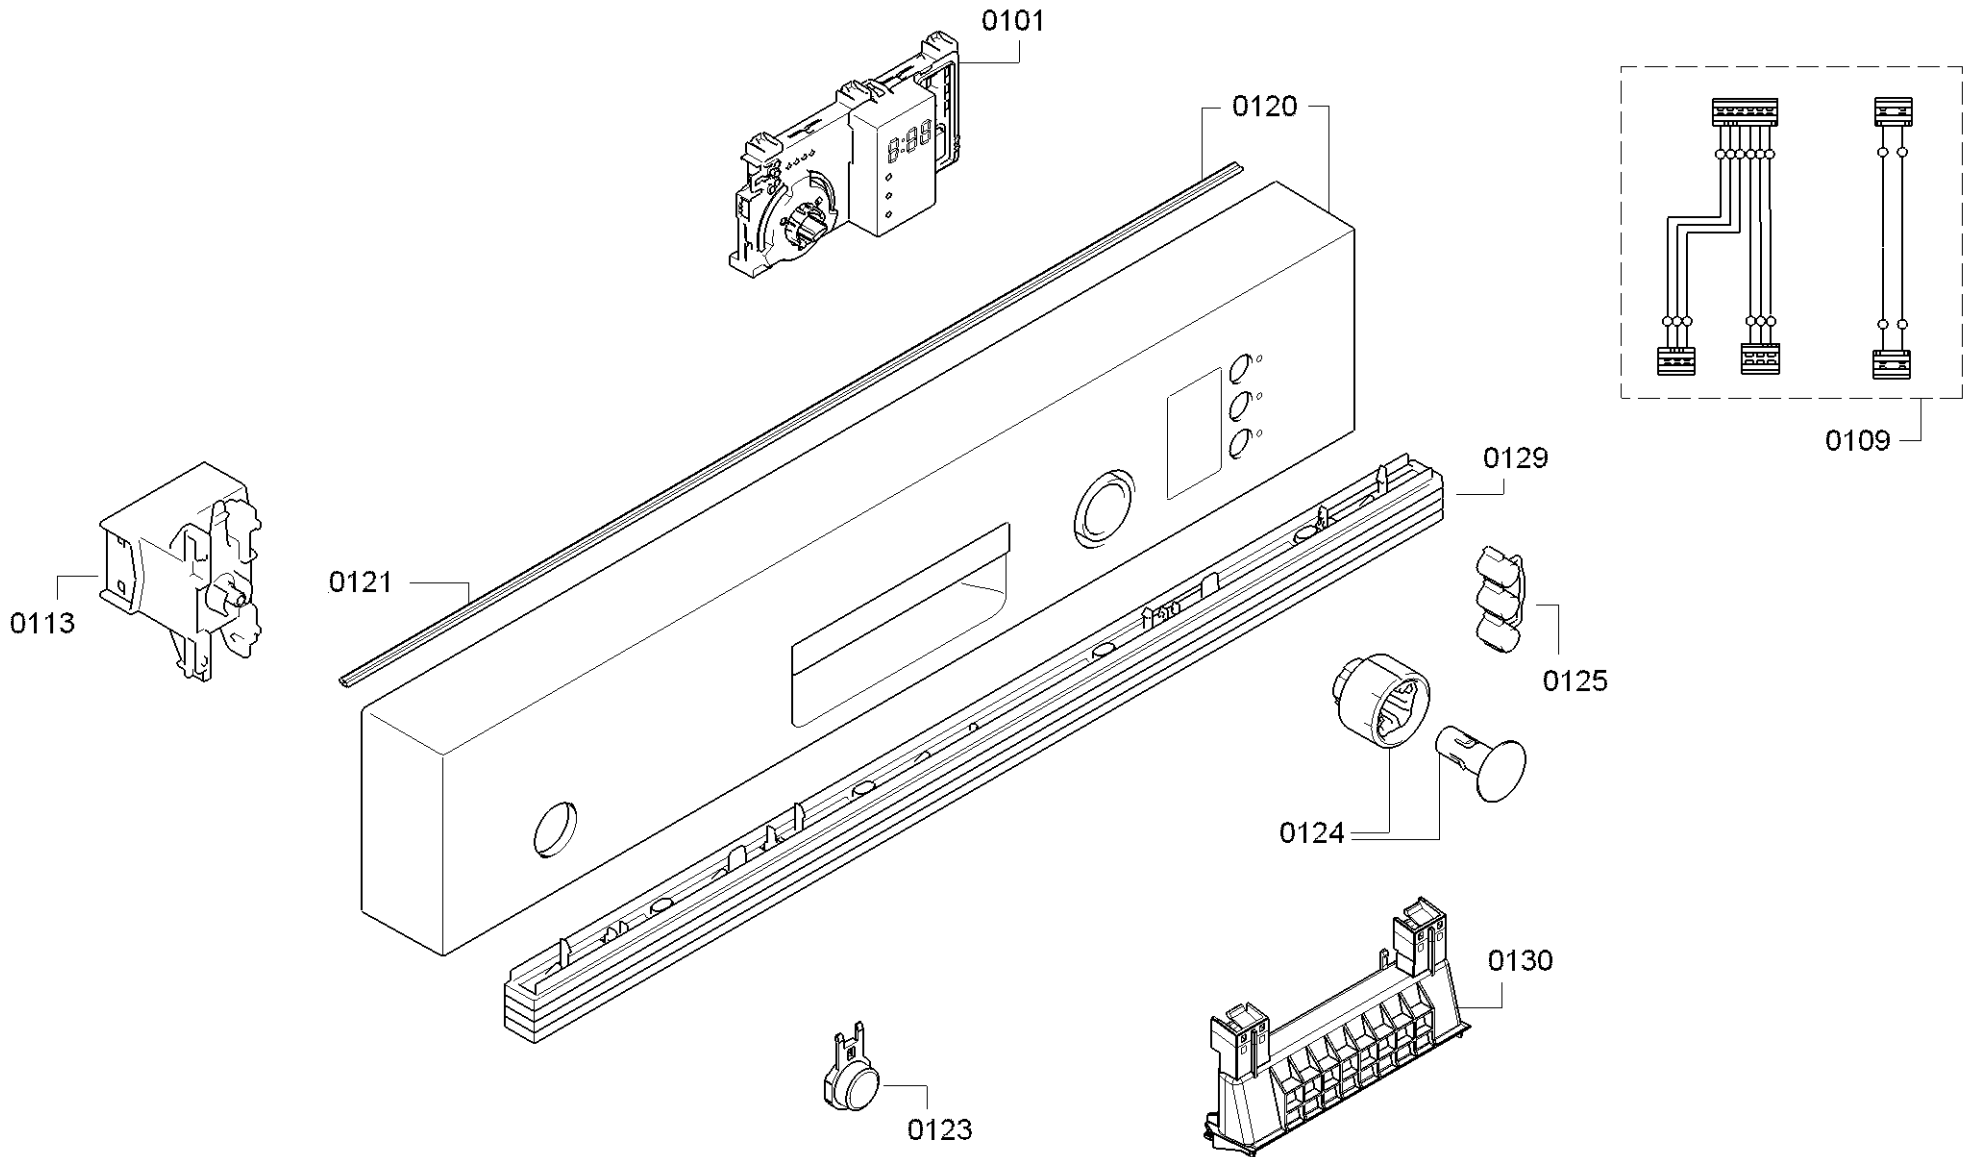

0199

Position ID	Spare part no.	Replacement	Description
0101	00653567	12032288	Operációs modul
0109	00645125		Kábel
0113	00620775		Kapcsoló
0120	00705058		Panel homlokzat
0121	00668073		Tömítés
0123	00615531		Kulcsfontosságú
0124	00615051		Gomb
0125	00615052		Nyomógomb készlet
0129	00670903		Szalag
0130	00646443	12021677	Fogantyú
0199	00621161		Tisztító szivacs
0199	00628455		Rögzítő készlet
0199	00628611		Javító-készlet
0199	00687970	00685271	Evőeszköz fiók
0199	00708086		Rack vezetősín
0199	00754867		Javító készlet-rugó
0199	11022595	11038786	Javító-készlet
8102	00428216		Szűrő-mikro
0199	12039064		Javító-készlet
0199	12005744		Javítás készlet-szivattyú olajteknő tömítés
0199	12026667		Javítás készlet-szivattyú olajteknő tömítés

Position ID	Spare part no.	Replacement	Description
0201	00645026		Adagoló
0202	00645144		Tömítés
0203	00611574		Érzékelő
0204	00611575		Fedél
0205	00611576		Fedél
0240	00680311		Ajtó-belső
0241	00611311		Csavar
0242	00151703		Csavar
0243	00704396		Pecset-ajtó
0244	00668081	11033883	Túlsordulás
0245	00611312		Ajtóérzékelő
0247	00612562		Csavar
0250	00680916		Szigetelő lemez
0260	00681320		Ajtó-külső
0264	00645606		Szigetelő lemez
0290	00618833		Szerelőkészlet
8102	00428216		Szűrő-mikro