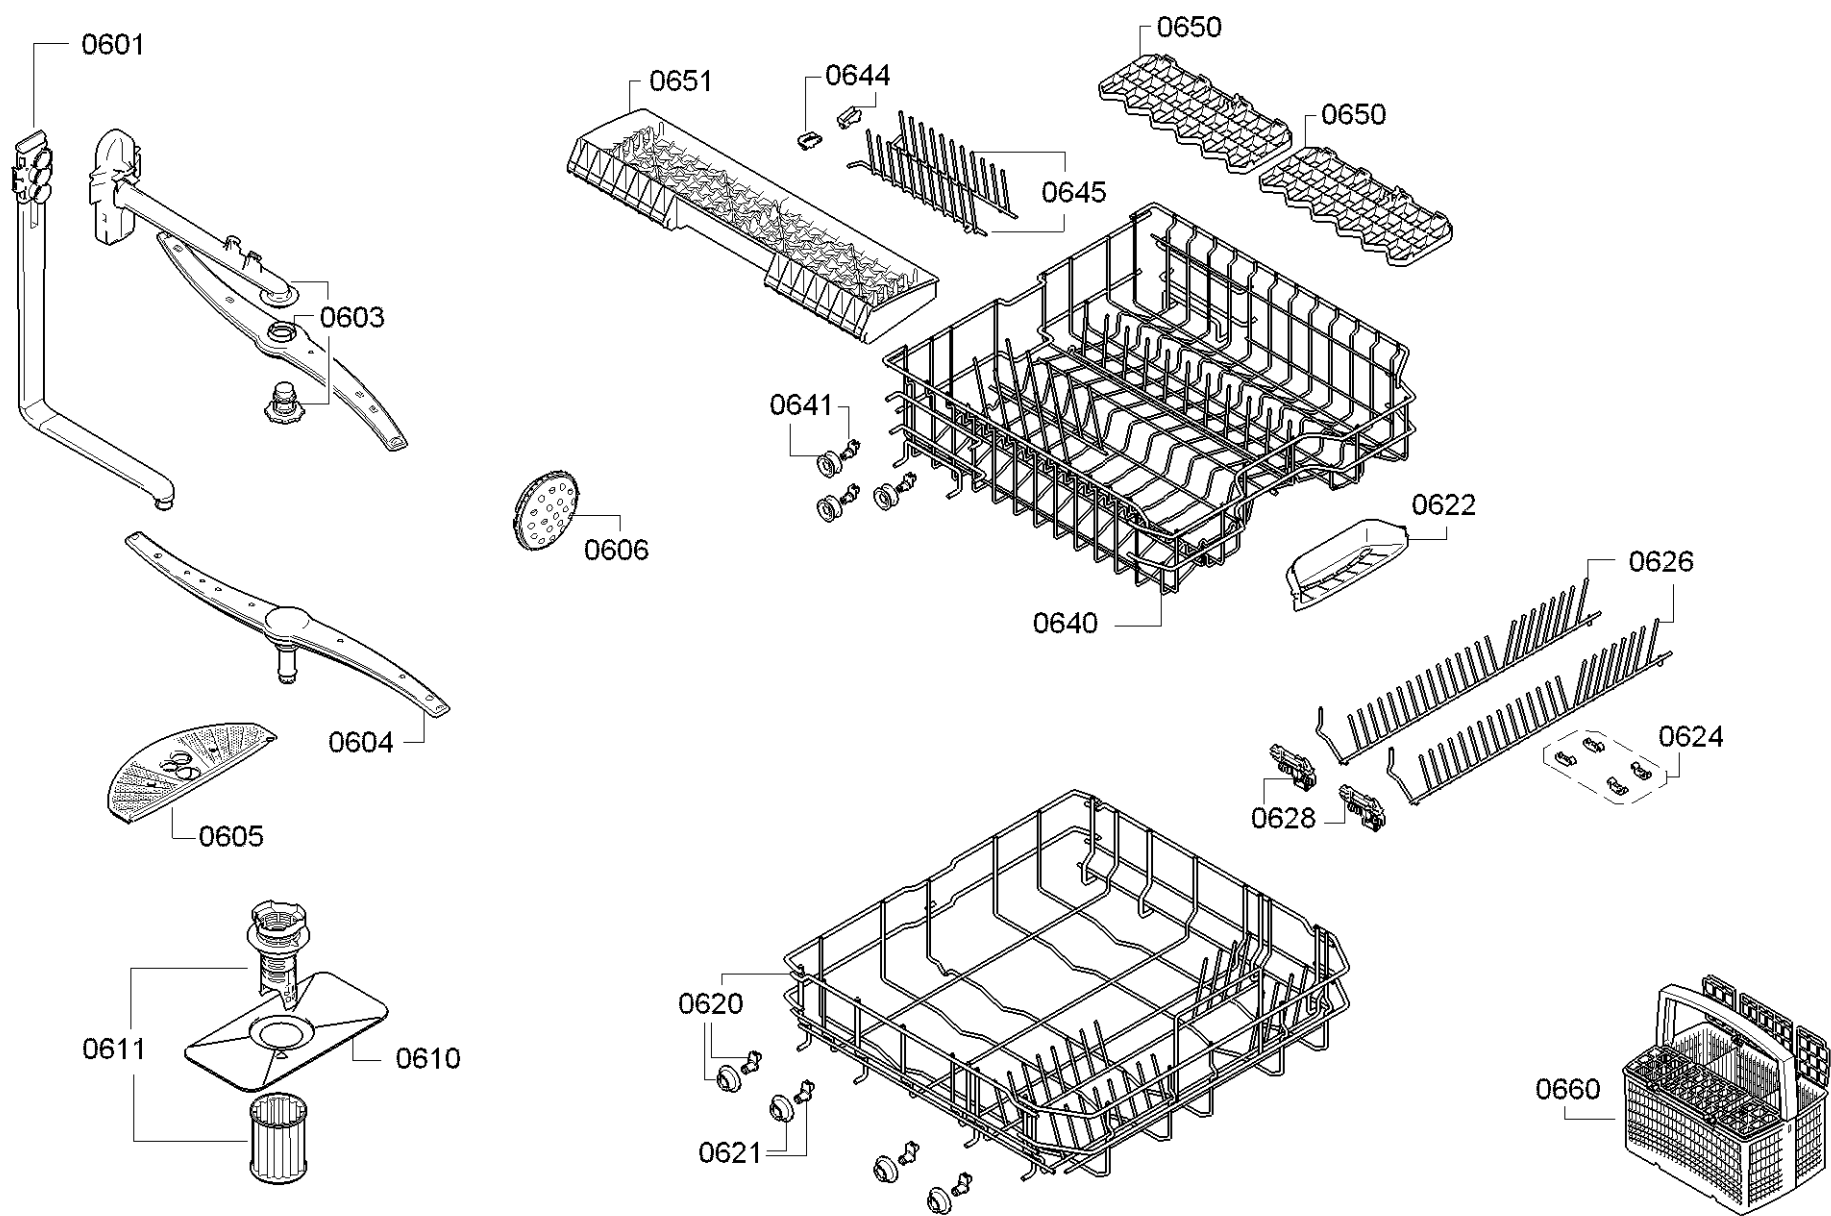

Position ID	Spare part no.	Replacement	Description
0201	00645026		Adagoló
0202	00645144		Tömítés
0203	00611574		Érzékelő
0204	00611575		Fedél
0205	00611576		Fedél
0240	00680311		Ajtó-belső
0241	00611311		Csavar
0242	00151703		Csavar
0243	00704396		Pecset-ajtó
0244	00668081	11033883	Túlsordulás
0245	00611312		Ajtóérzékelő
0247	00612562		Csavar
0250	00680916		Szigetelő lemez
0260	00681320		Ajtó-külső
0264	00645606		Szigetelő lemez
0290	00618833		Szerelőkészlet
8102	00428216		Szűrő-mikro

Position ID	Spare part no.	Replacement	Description
0302	00684785	00773419	Panel oldala
0304	00684784		Panel oldala
0307	00742625		Vasút
0307	00744566		Vasút
0310	00686337		Szigetelő lemez
0312	00668083	11035439	Szigetelő lemez
0313	00704456		Szalag
0314	00703791	00705473	Szalag
0330	00668096		Bázis
0331	00659248		Tömítés
0332	00629580	10006917	Zár
0333	00657677	12021443	Gyermekvédelem
0337	00668097		Rack vezetősín
0390	00114294		Párazáró lemez mosogatógépekhez
0391	00622622		Rögzítő készlet
0392	00188096		Orsó
8102	00428216		Szűrő-mikro

Position ID	Spare part no.	Replacement	Description
0501	00668113		Aquastop
0502	10008524		Tömítés
0503	00067776		Kábel csatlakozó
0504	00645701		Szelep-aquastop
0510	00668114		Kivezető tömlő
0511	00417499		Tömlőbilincs
0512	00654124		Tartó
0520	00688524		Tok-alsó
0521	00612650	10020572	Láb
0522	00626665	00754867	Javítókészlet-rugó
0524	00622036		Úszó
0525	00622035		Úszókapcsoló
0530	00669859		Tengely
0550	00658797		Csuklós lemez
0551	00754867		Javítókészlet-rugó
0552	00165296		Csapágylemez
0553	00645027	12005776	Zsanér
0555	00623536		Útmutató
0560	00658796		Csuklós lemez
0563	00645029	12005775	Zsanér
0570	00655487		A tápmodul nincs programozva
0570	00750136		Tápmodul programozva
0575	00646105	12005926	Mosogatógép hálózati tápkábel
0576	00657873		Kábelköteg
0590	00612653		Rögzítő készlet
8102	00428216		Szűrő-mikro