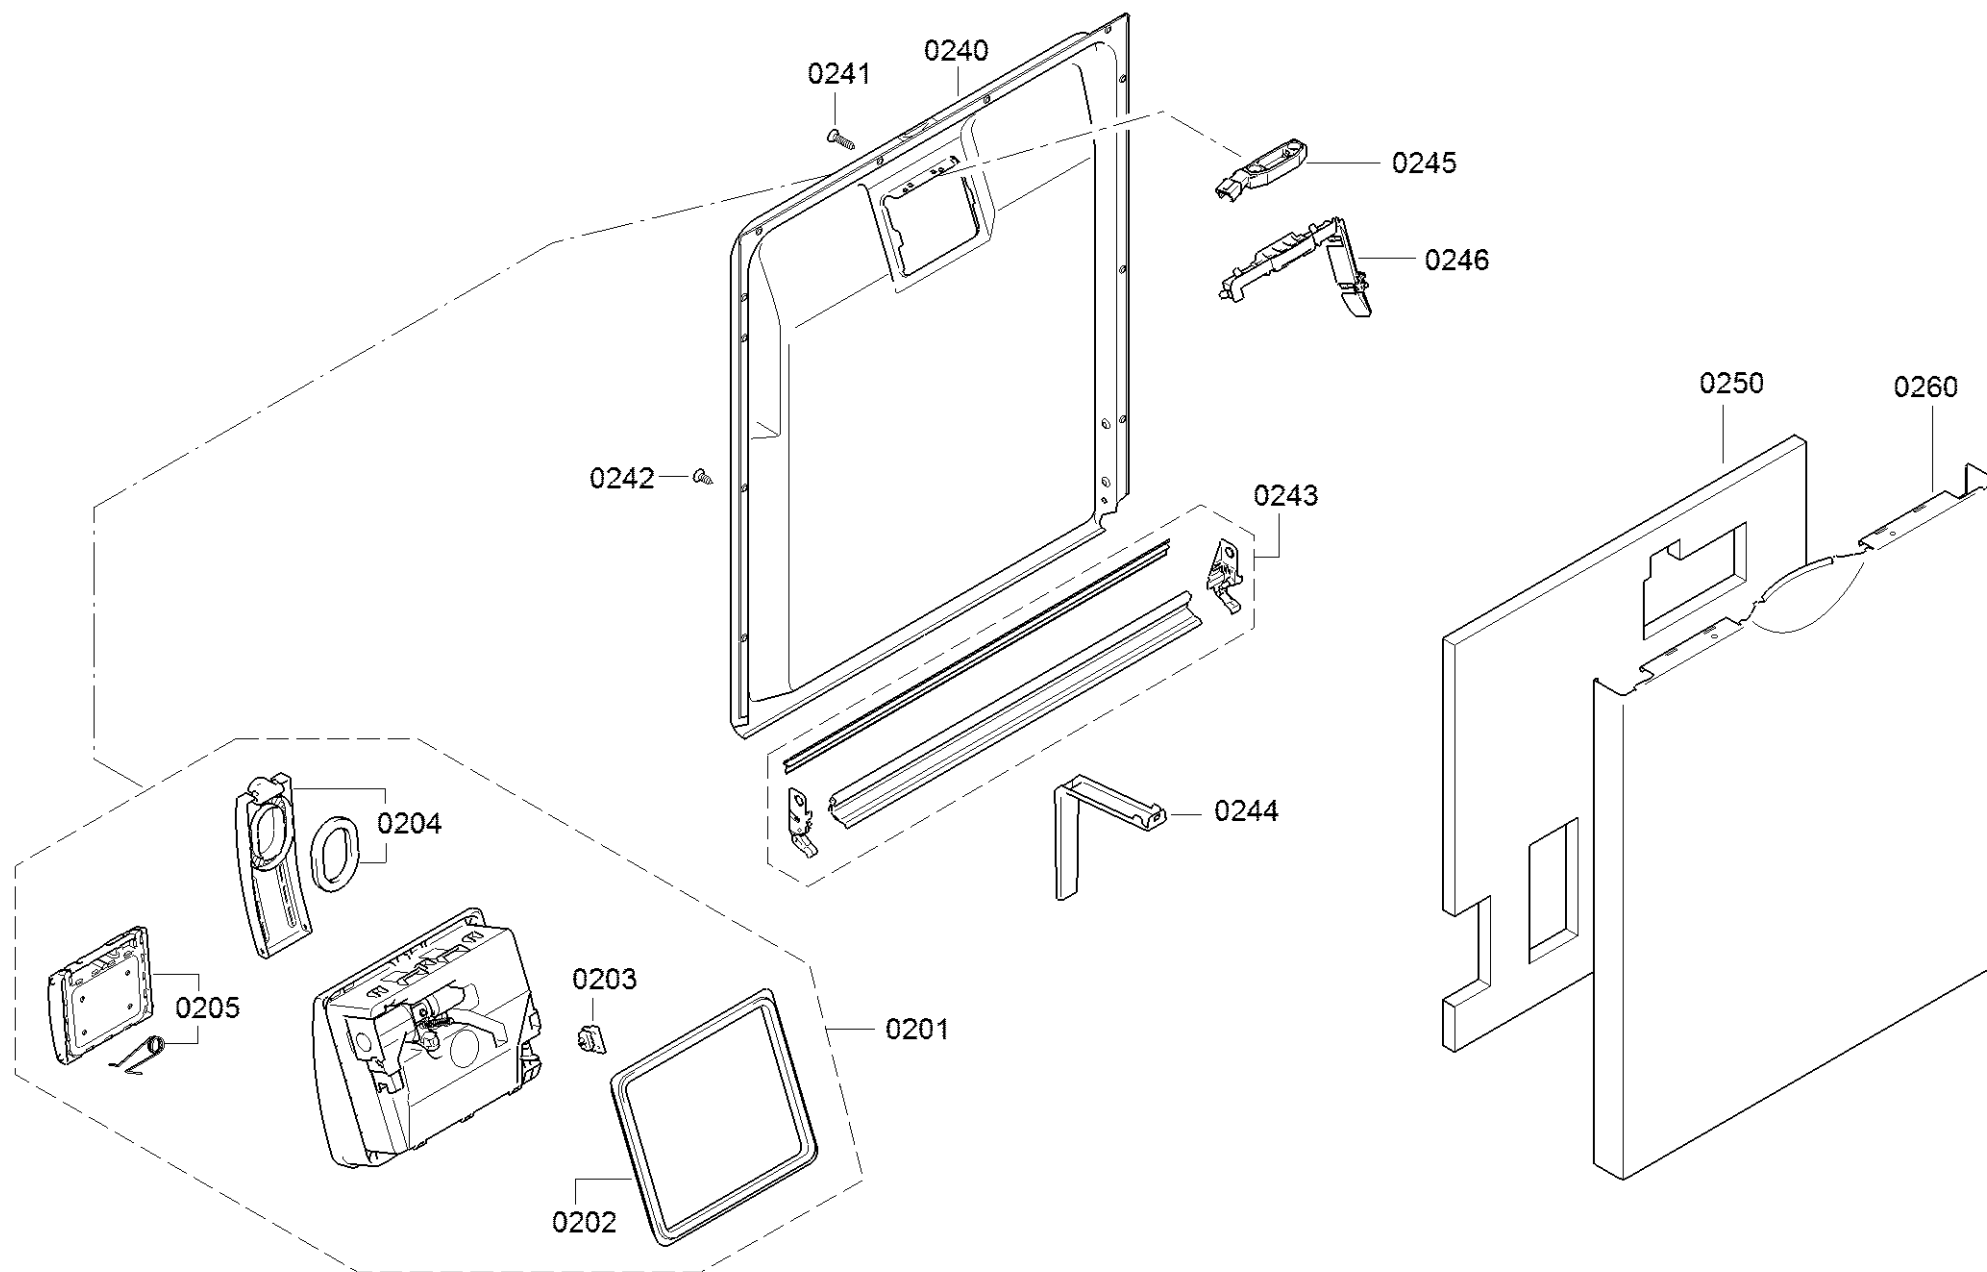

0199

Position ID	Spare part no.	Replacement	Description
0101	00657286	12027166	Operációs modul
0109	00645125		Kábel
0113	00620775		Kapcsoló
0121	00668073		Tömítés
0123	00612233		Kulcsfontosságú
0125	00612234		Nyomógomb készlet
0130	00645142		Fogantyú
8102	00428216		Szűrő-mikro
0199	11022595	11038786	Javító-készlet
0199	00628611		Javító-készlet
0199	12039064		Javító-készlet

Position ID	Spare part no.	Replacement	Description
0201	00645026		Adagoló
0202	00645144		Tömítés
0203	00611574		Érzékelő
0204	00611575		Fedél
0205	00611576		Fedél
0240	00680311		Ajtó-belső
0241	00611311		Csavar
0242	00151703		Csavar
0243	00704396		Pecset-ajtó
0244	00655504		Túlcordulás
0260	00680439		Ajtó-külső
8102	00428216		Szűrő-mikro
0245	00629579	00630627	Ajtóérzékelő