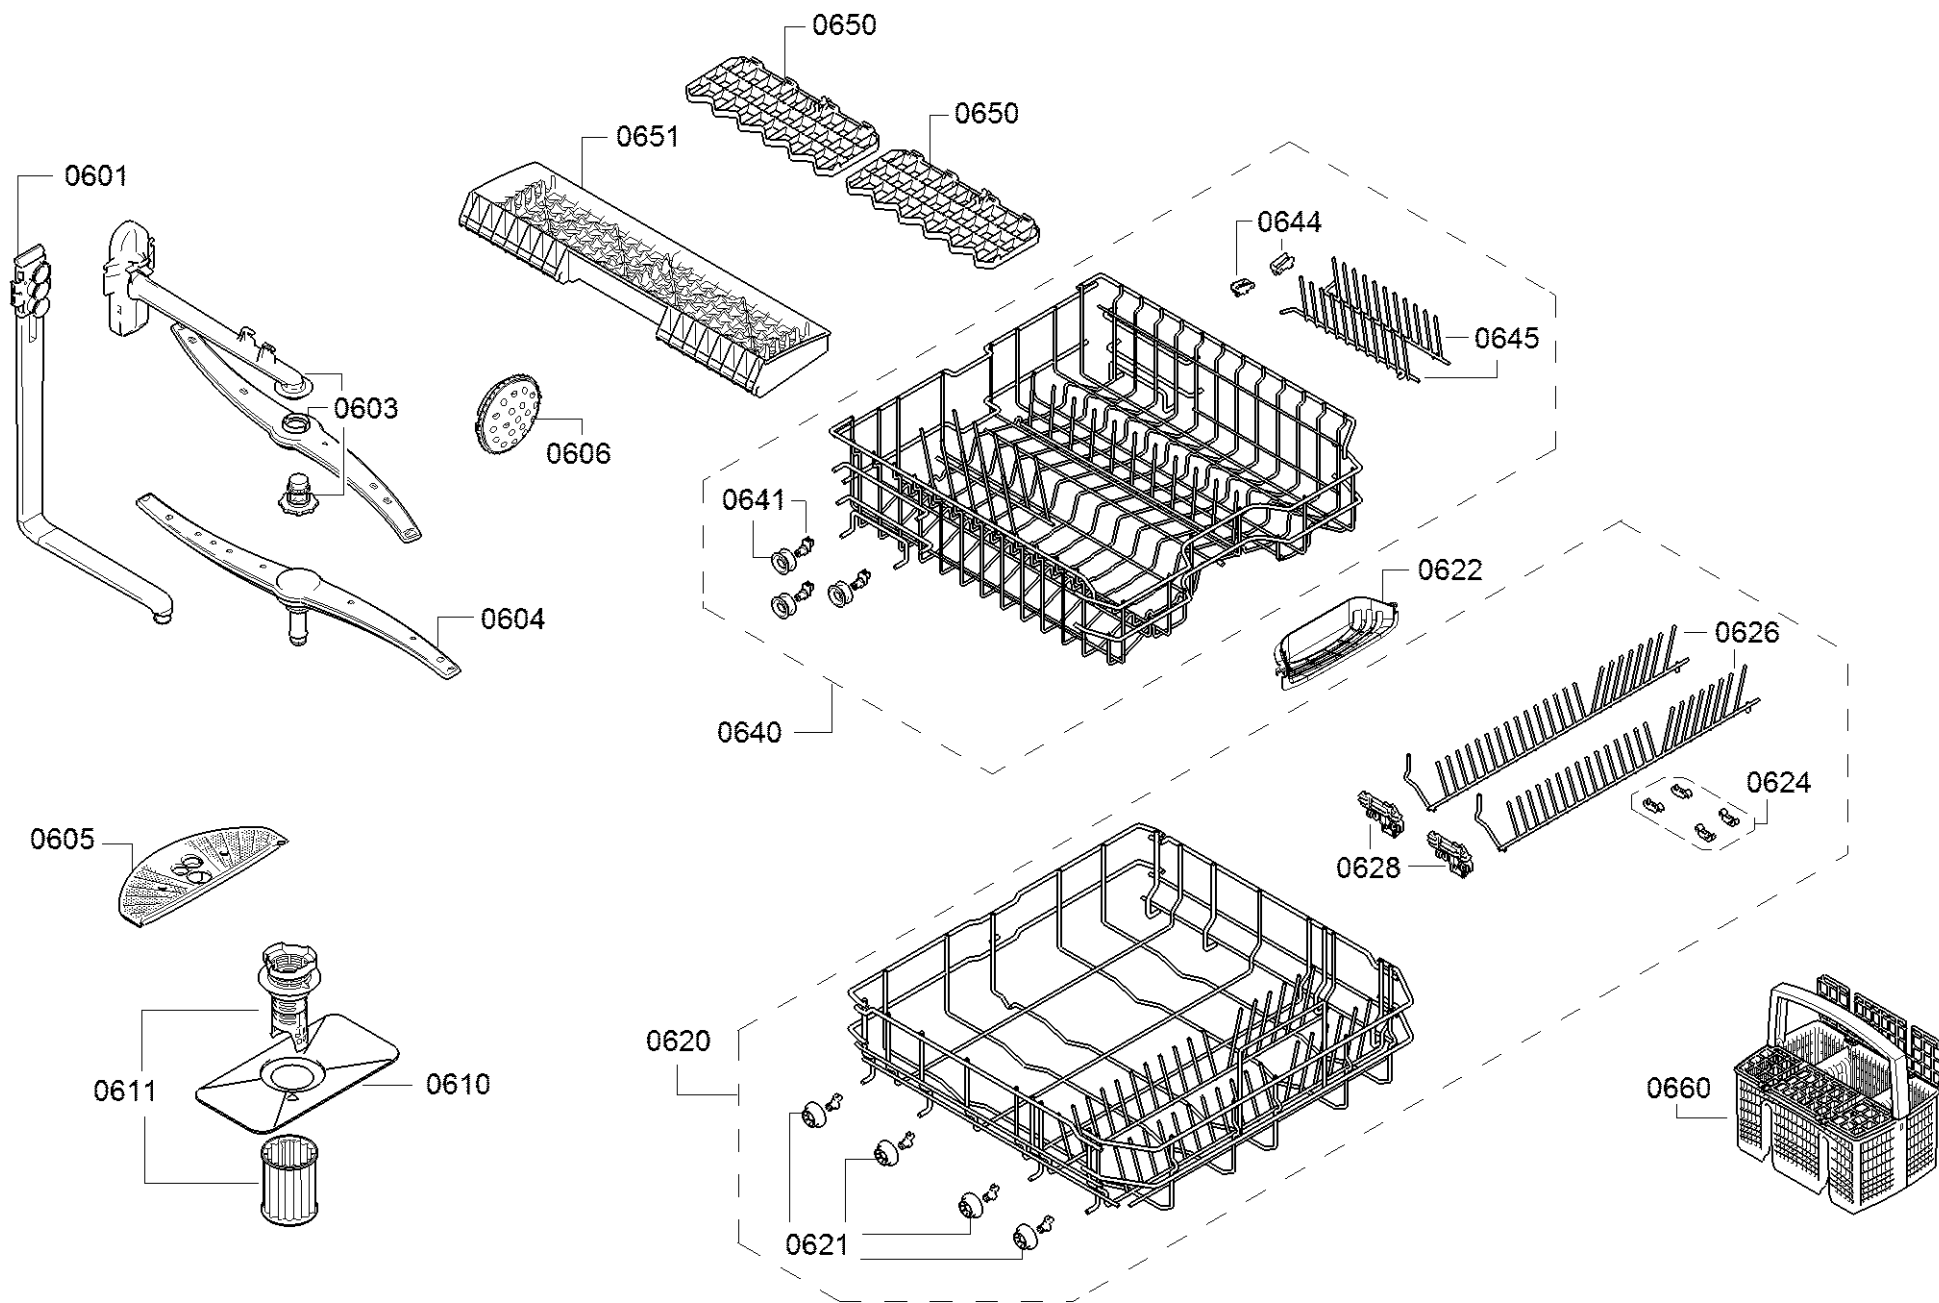

0199

Position ID	Spare part no.	Replacement	Description
0101	00657286	12027166	Operációs modul
0109	00645125		Kábel
0113	00620775		Kapcsoló
0121	00668073		Tömítés
0123	00612233		Kulcsfontosságú
0125	00612234		Nyomógomb készlet
0130	00645142		Fogantyú
8102	00428216		Szűrő-mikro
0199	11022595	11038786	Javító-készlet
0199	00628611		Javító-készlet
0199	12039064		Javító-készlet

Position ID	Spare part no.	Replacement	Description
0201	00645026		Adagoló
0202	00645144		Tömítés
0203	00611574		Érzékelő
0204	00611575		Fedél
0205	00611576		Fedél
0240	00680311		Ajtó-belső
0241	00611311		Csavar
0242	00151703		Csavar
0243	00704396		Pecset-ajtó
0244	00655504		Túlcordulás
0260	00680439		Ajtó-külső
8102	00428216		Szűrő-mikro
0245	00629579	00630627	Ajtóérzékelő

Position ID	Spare part no.	Replacement	Description
0302	00686506	00689173	Panel oldala
0304	00686507	00689174	Panel oldala
0313	00668094		Szalag
0314	00705473		Szalag
0330	00668096		Bázis
0331	00659248		Tömítés
0337	00298547	00668097	Rack vezetősín
0360	00145368	00145517	Asztallap
0392	00188096		Orsó
8102	00428216		Szűrő-mikro
0332	00630628	10006917	Zár

Position ID	Spare part no.	Replacement	Description
0501	00668113		Aquastop
0503	00067776		Kábel csatlakozó
0504	00645701		Szelep-aquastop
0510	00668114		Kivezető tömlő
0511	00417499		Tömlőbilincs
0512	00654124		Tartó
0520	00688929	20002648	Tok-alsó
0521	00609843		Láb
0524	00622036		Úszó
0525	00622035		Úszókapcsoló
0527	00611344		Támogatás
0528	00668118		Panel-alap
0529	00611345		Tömítés
0550	00659451		Csuklós lemez
0551	00611370		Kötél
0552	00165296		Csapágylemez
0553	00645027	12005776	Zsanér
0554	00626594	00636331	Borító
0555	00623536		Útmutató
0560	00659450		Csuklós lemez
0563	00645029	12005775	Zsanér
0564	00626595	00636332	Borító
0570	00655487		A tápmodul nincs programozva
0575	00645033		Tápkábel országspecifikációval. dugó
0576	00657880		Kábelköteg
8102	00428216		Szűrő-mikro
0522	00611335		Tavaszi
0502	10008524		Tömítés
0575	12022522		A tápkábel meghosszabbítva