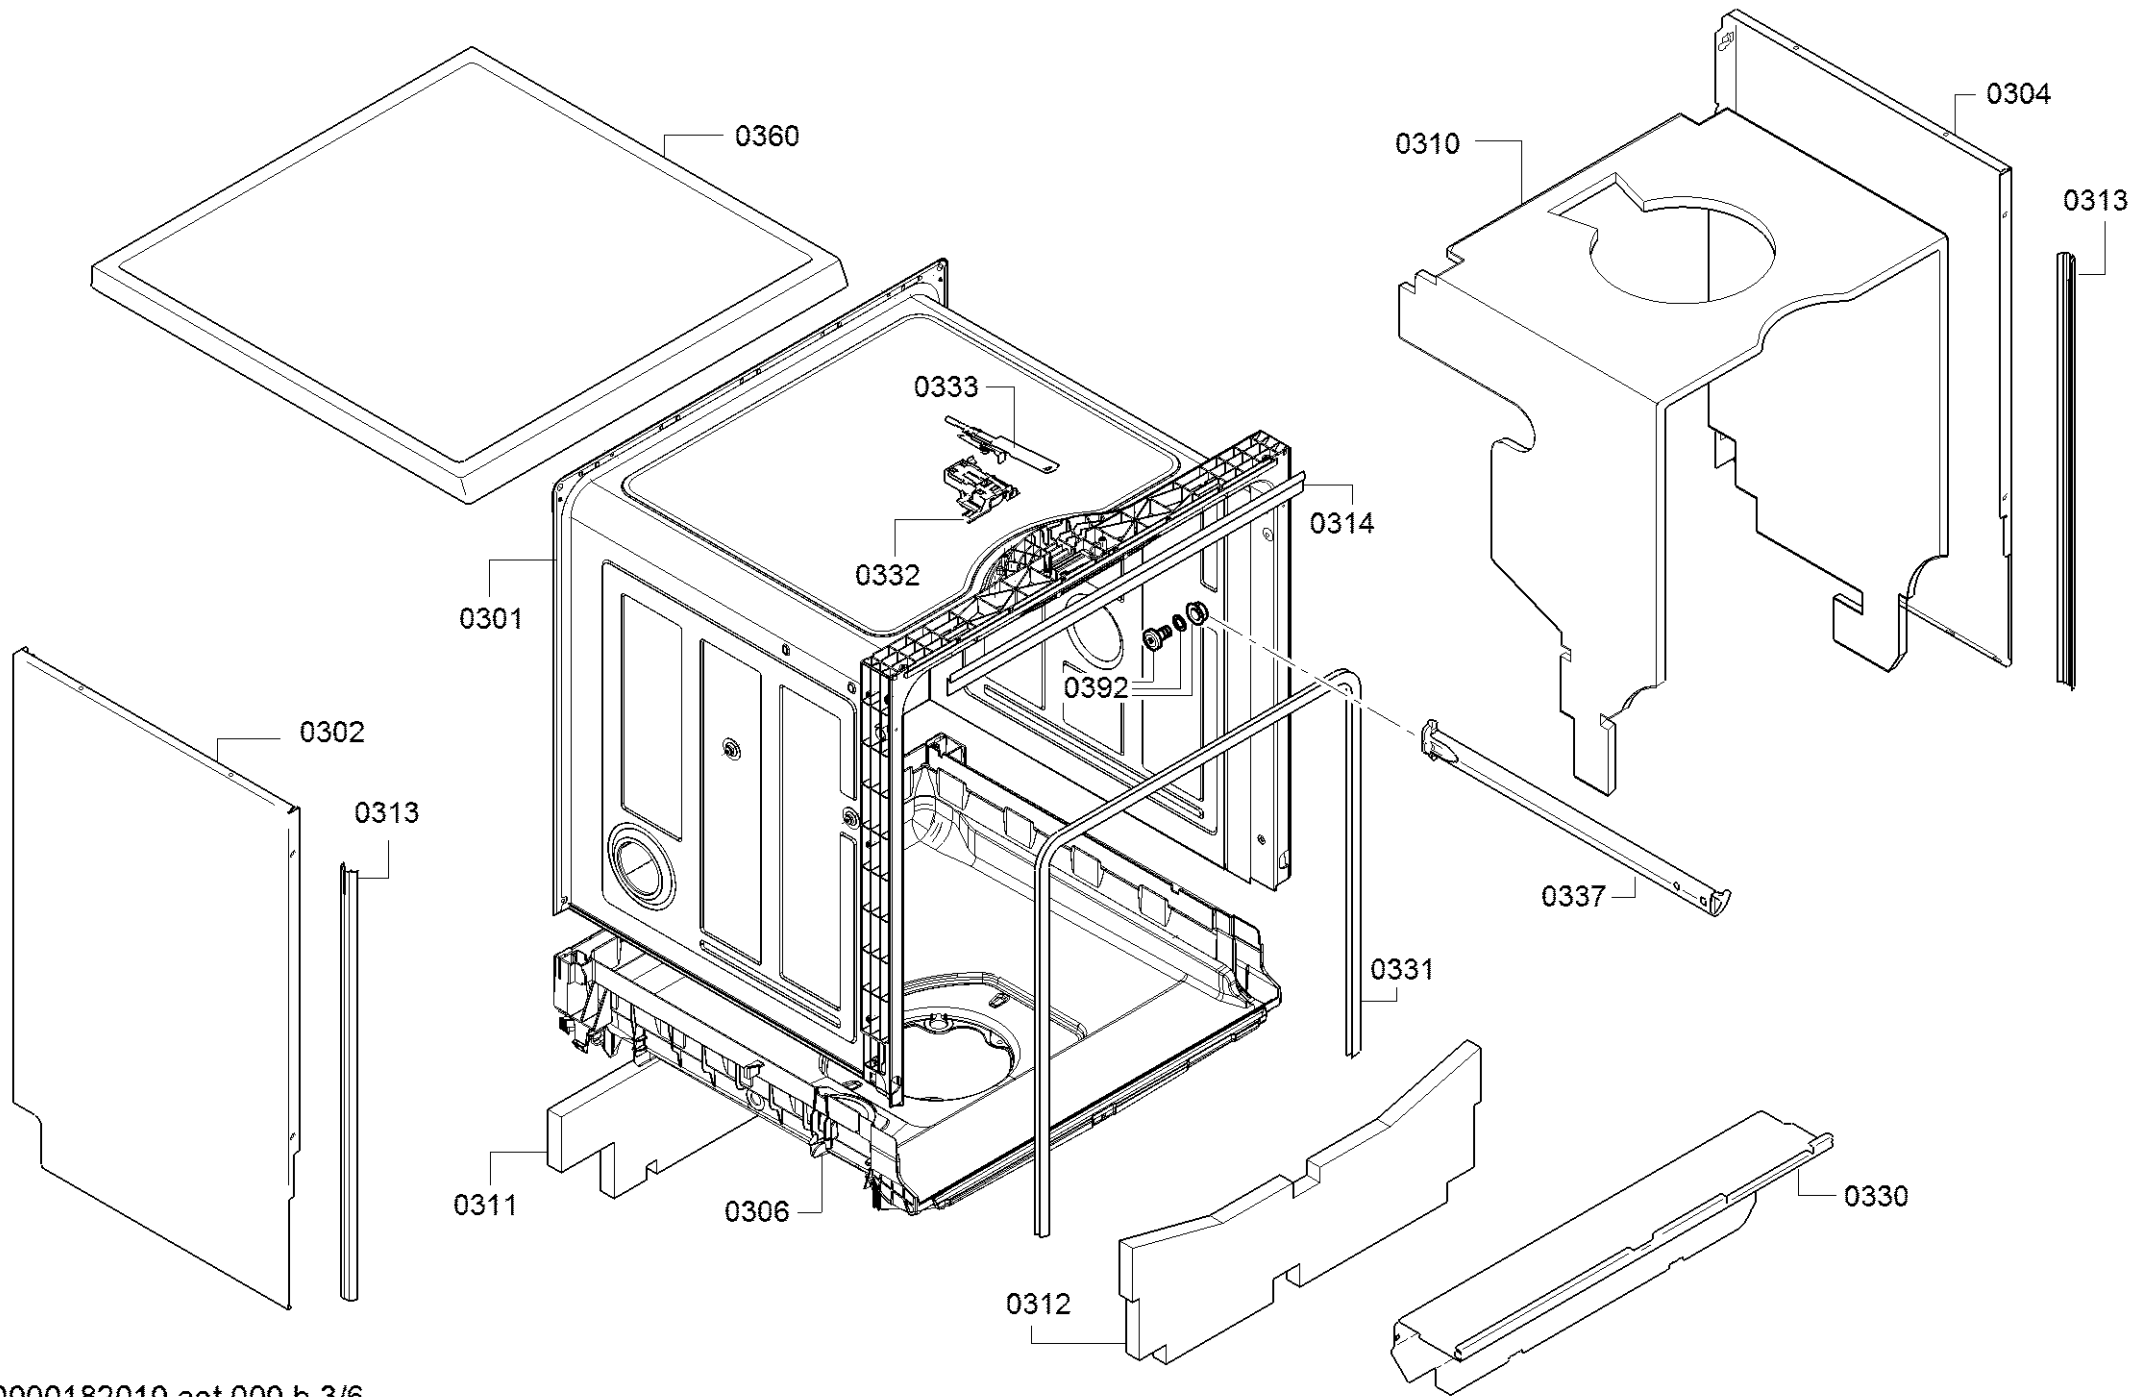

0199

Position ID	Spare part no.	Replacement	Description
0101	00657286	12027166	Operációs modul
0109	00645125		Kábel
0113	00620775		Kapcsoló
0121	00668073		Tömítés
0123	00612233		Kulcsfontosságú
0125	00612234		Nyomógomb készlet
0130	00645142		Fogantyú
8102	00428216		Szűrő-mikro
0199	11022595	11038786	Javító-készlet
0199	00628611		Javító-készlet
0199	12039064		Javító-készlet

Position ID	Spare part no.	Replacement	Description
0201	00645026		Adagoló
0202	00645144		Tömítés
0203	00611574		Érzékelő
0204	00611575		Fedél
0205	00611576		Fedél
0240	00680311		Ajtó-belső
0241	00611311		Csavar
0242	00151703		Csavar
0243	00704396		Pecset-ajtó
0244	00655504		Túlcordulás
0260	00680439		Ajtó-külső
8102	00428216		Szűrő-mikro
0245	00629579	00630627	Ajtóérzékelő

Position ID	Spare part no.	Replacement	Description
0302	00686506	00689173	Panel oldala
0304	00686507	00689174	Panel oldala
0313	00668094		Szalag
0314	00705473		Szalag
0330	00668096		Bázis
0331	00659248		Tömítés
0337	00298547	00668097	Rack vezetősín
0360	00145368	00145517	Asztallap
0392	00188096		Orsó
8102	00428216		Szűrő-mikro
0332	00630628	10006917	Zár