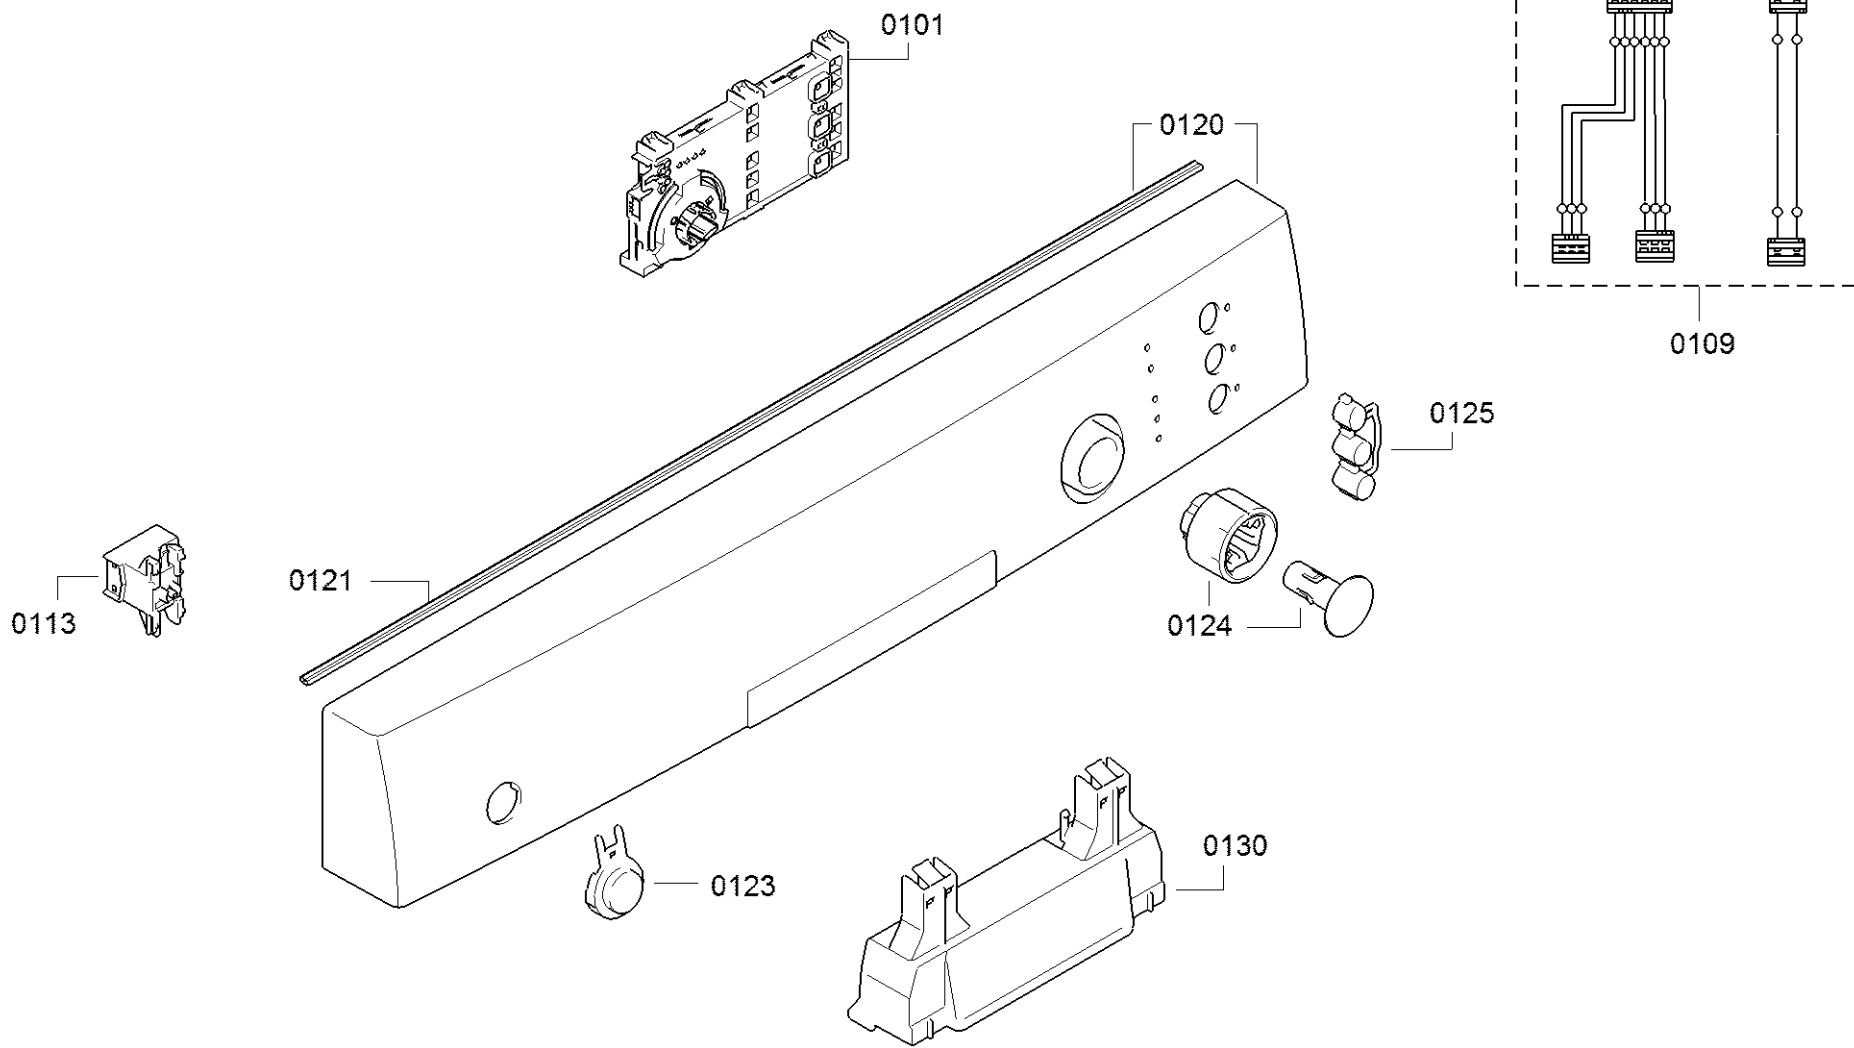

0199

Position ID	Spare part no.	Replacement	Description
0101	00657286	12027166	Operációs modul
0109	00645125		Kábel
0113	00620775		Kapcsoló
0121	00668073		Tömítés
0123	00612233		Kulcsfontosságú
0125	00612234		Nyomógomb készlet
0130	00645142		Fogantyú
8102	00428216		Szűrő-mikro
0199	11022595	11038786	Javító-készlet
0199	00628611		Javító-készlet
0199	12039064		Javító-készlet

Position ID	Spare part no.	Replacement	Description
0201	00645026		Adagoló
0202	00645144		Tömítés
0203	00611574		Érzékelő
0204	00611575		Fedél
0205	00611576		Fedél
0240	00680311		Ajtó-belső
0241	00611311		Csavar
0242	00151703		Csavar
0243	00704396		Pecset-ajtó
0244	00655504		Túlcordulás
0260	00680439		Ajtó-külső
8102	00428216		Szűrő-mikro
0245	00629579	00630627	Ajtóérzékelő