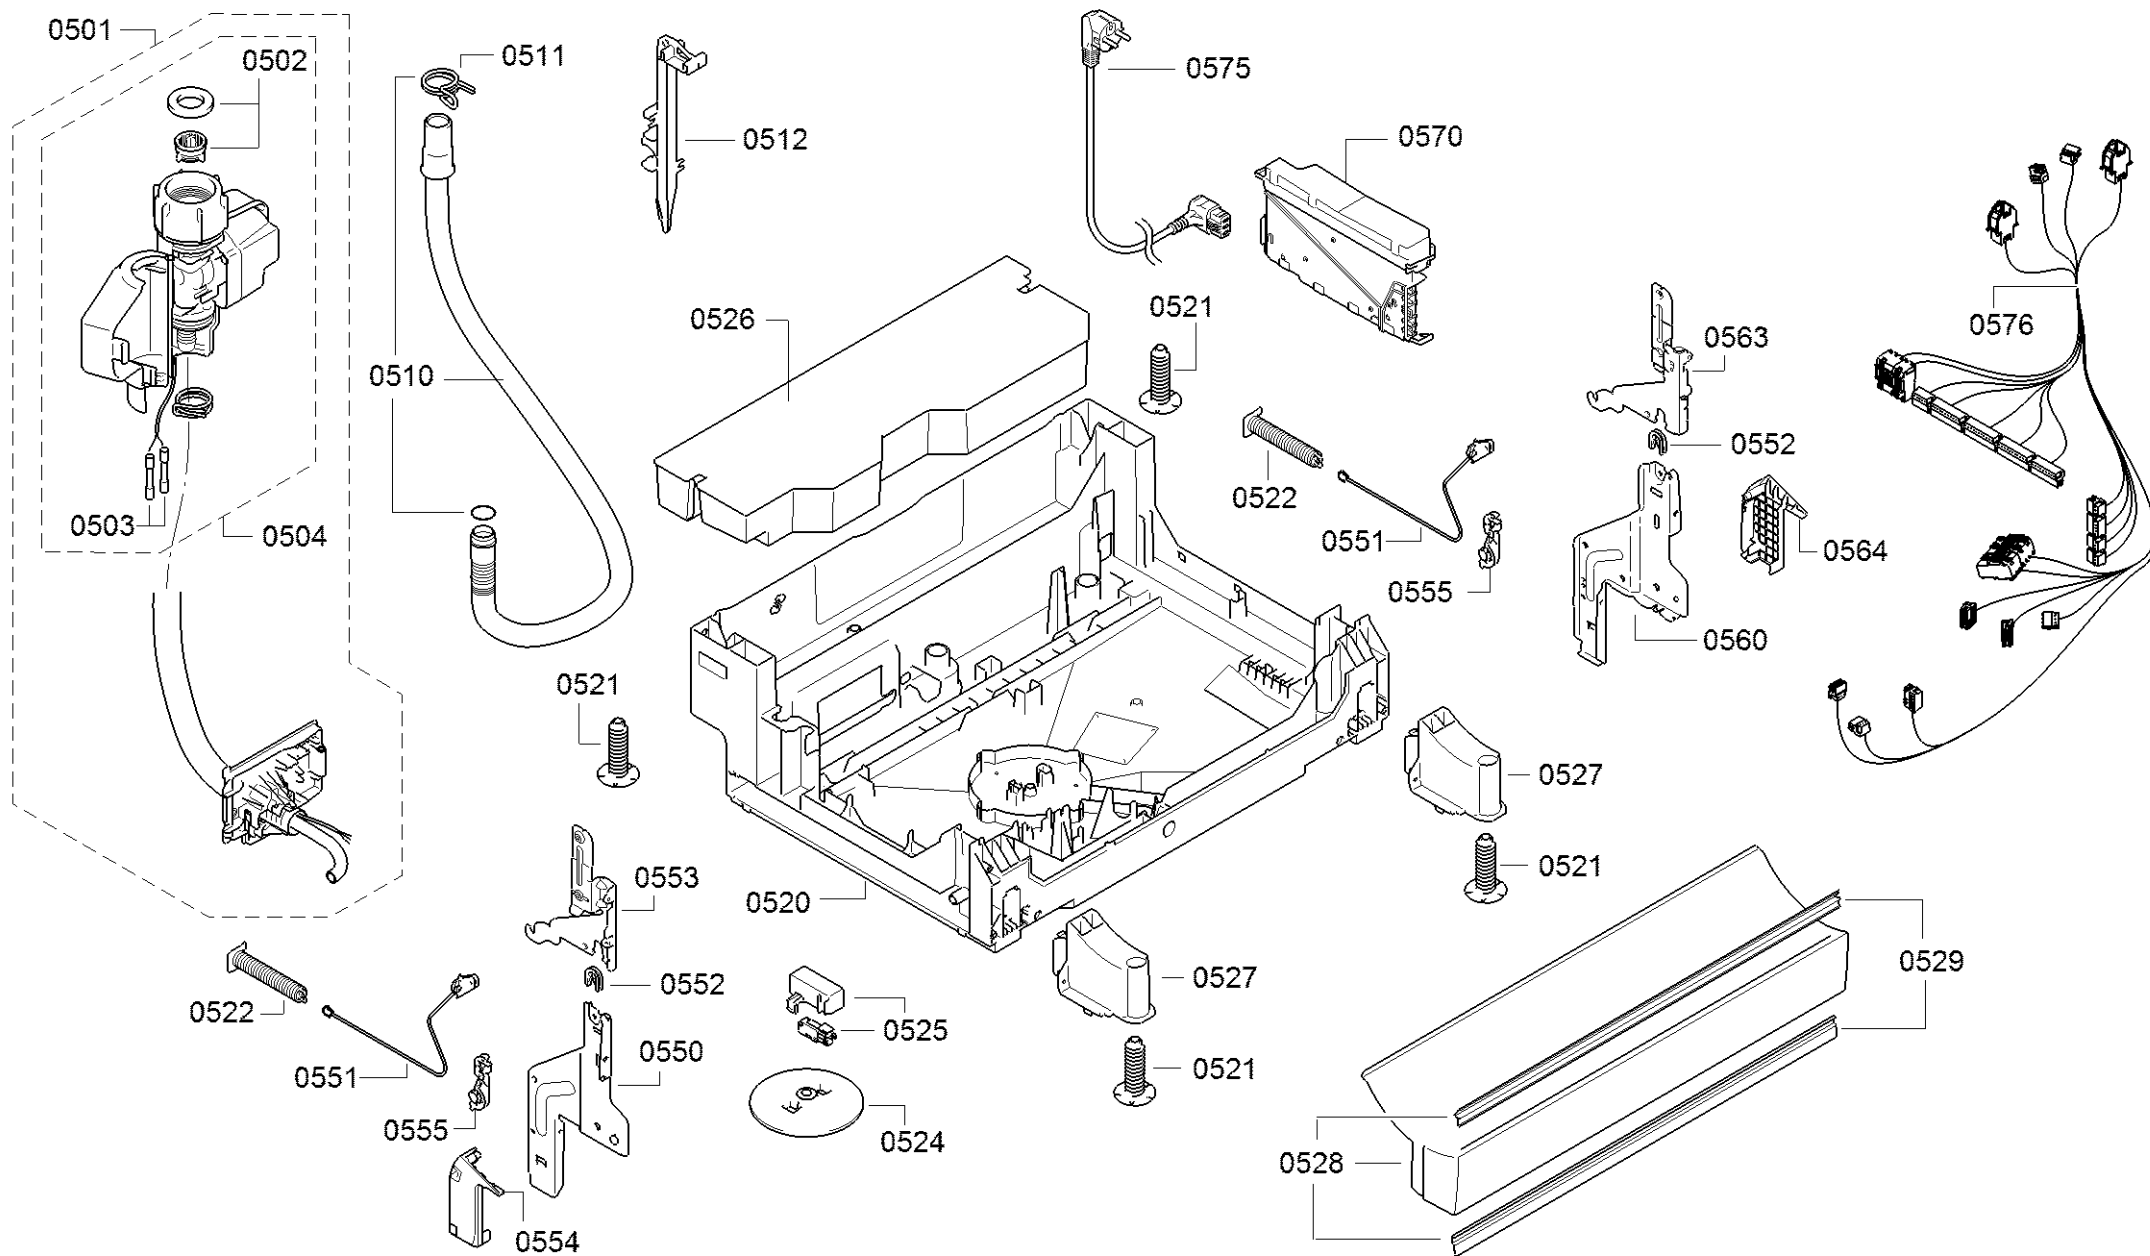

0199

Position ID	Spare part no.	Replacement	Description
0101	00657286	12027166	Operációs modul
0109	00645125		Kábel
0113	00620775		Kapcsoló
0121	00668073		Tömítés
0123	00612233		Kulcsfontosságú
0125	00612234		Nyomógomb készlet
0130	00645142		Fogantyú
8102	00428216		Szűrő-mikro
0199	11022595	11038786	Javító-készlet
0199	00628611		Javító-készlet
0199	12039064		Javító-készlet

Position ID	Spare part no.	Replacement	Description
0201	00645026		Adagoló
0202	00645144		Tömítés
0203	00611574		Érzékelő
0204	00611575		Fedél
0205	00611576		Fedél
0240	00680311		Ajtó-belső
0241	00611311		Csavar
0242	00151703		Csavar
0243	00704396		Pecset-ajtó
0244	00655504		Túlcordulás
0260	00680439		Ajtó-külső
8102	00428216		Szűrő-mikro
0245	00629579	00630627	Ajtóérzékelő

Position ID	Spare part no.	Replacement	Description
0501	00668113		Aquastop
0503	00067776		Kábel csatlakozó
0504	00645701		Szelep-aquastop
0510	00668114		Kivezető tömlő
0511	00417499		Tömlőbilincs
0512	00654124		Tartó
0520	00688929	20002648	Tok-alsó
0521	00609843		Láb
0524	00622036		Úszó
0525	00622035		Úszókapcsoló
0527	00611344		Támogatás
0528	00668118		Panel-alap
0529	00611345		Tömítés
0550	00659451		Csuklós lemez
0551	00611370		Kötél
0552	00165296		Csapágylemez
0553	00645027	12005776	Zsanér
0554	00626594	00636331	Borító
0555	00623536		Útmutató
0560	00659450		Csuklós lemez
0563	00645029	12005775	Zsanér
0564	00626595	00636332	Borító
0570	00655487		A tápmodul nincs programozva
0575	00645033		Tápkábel országspecifikációval. dugó
0576	00657880		Kábelköteg
8102	00428216		Szűrő-mikro
0522	00611335		Tavaszi
0502	10008524		Tömítés
0575	12022522		A tápkábel meghosszabbítva