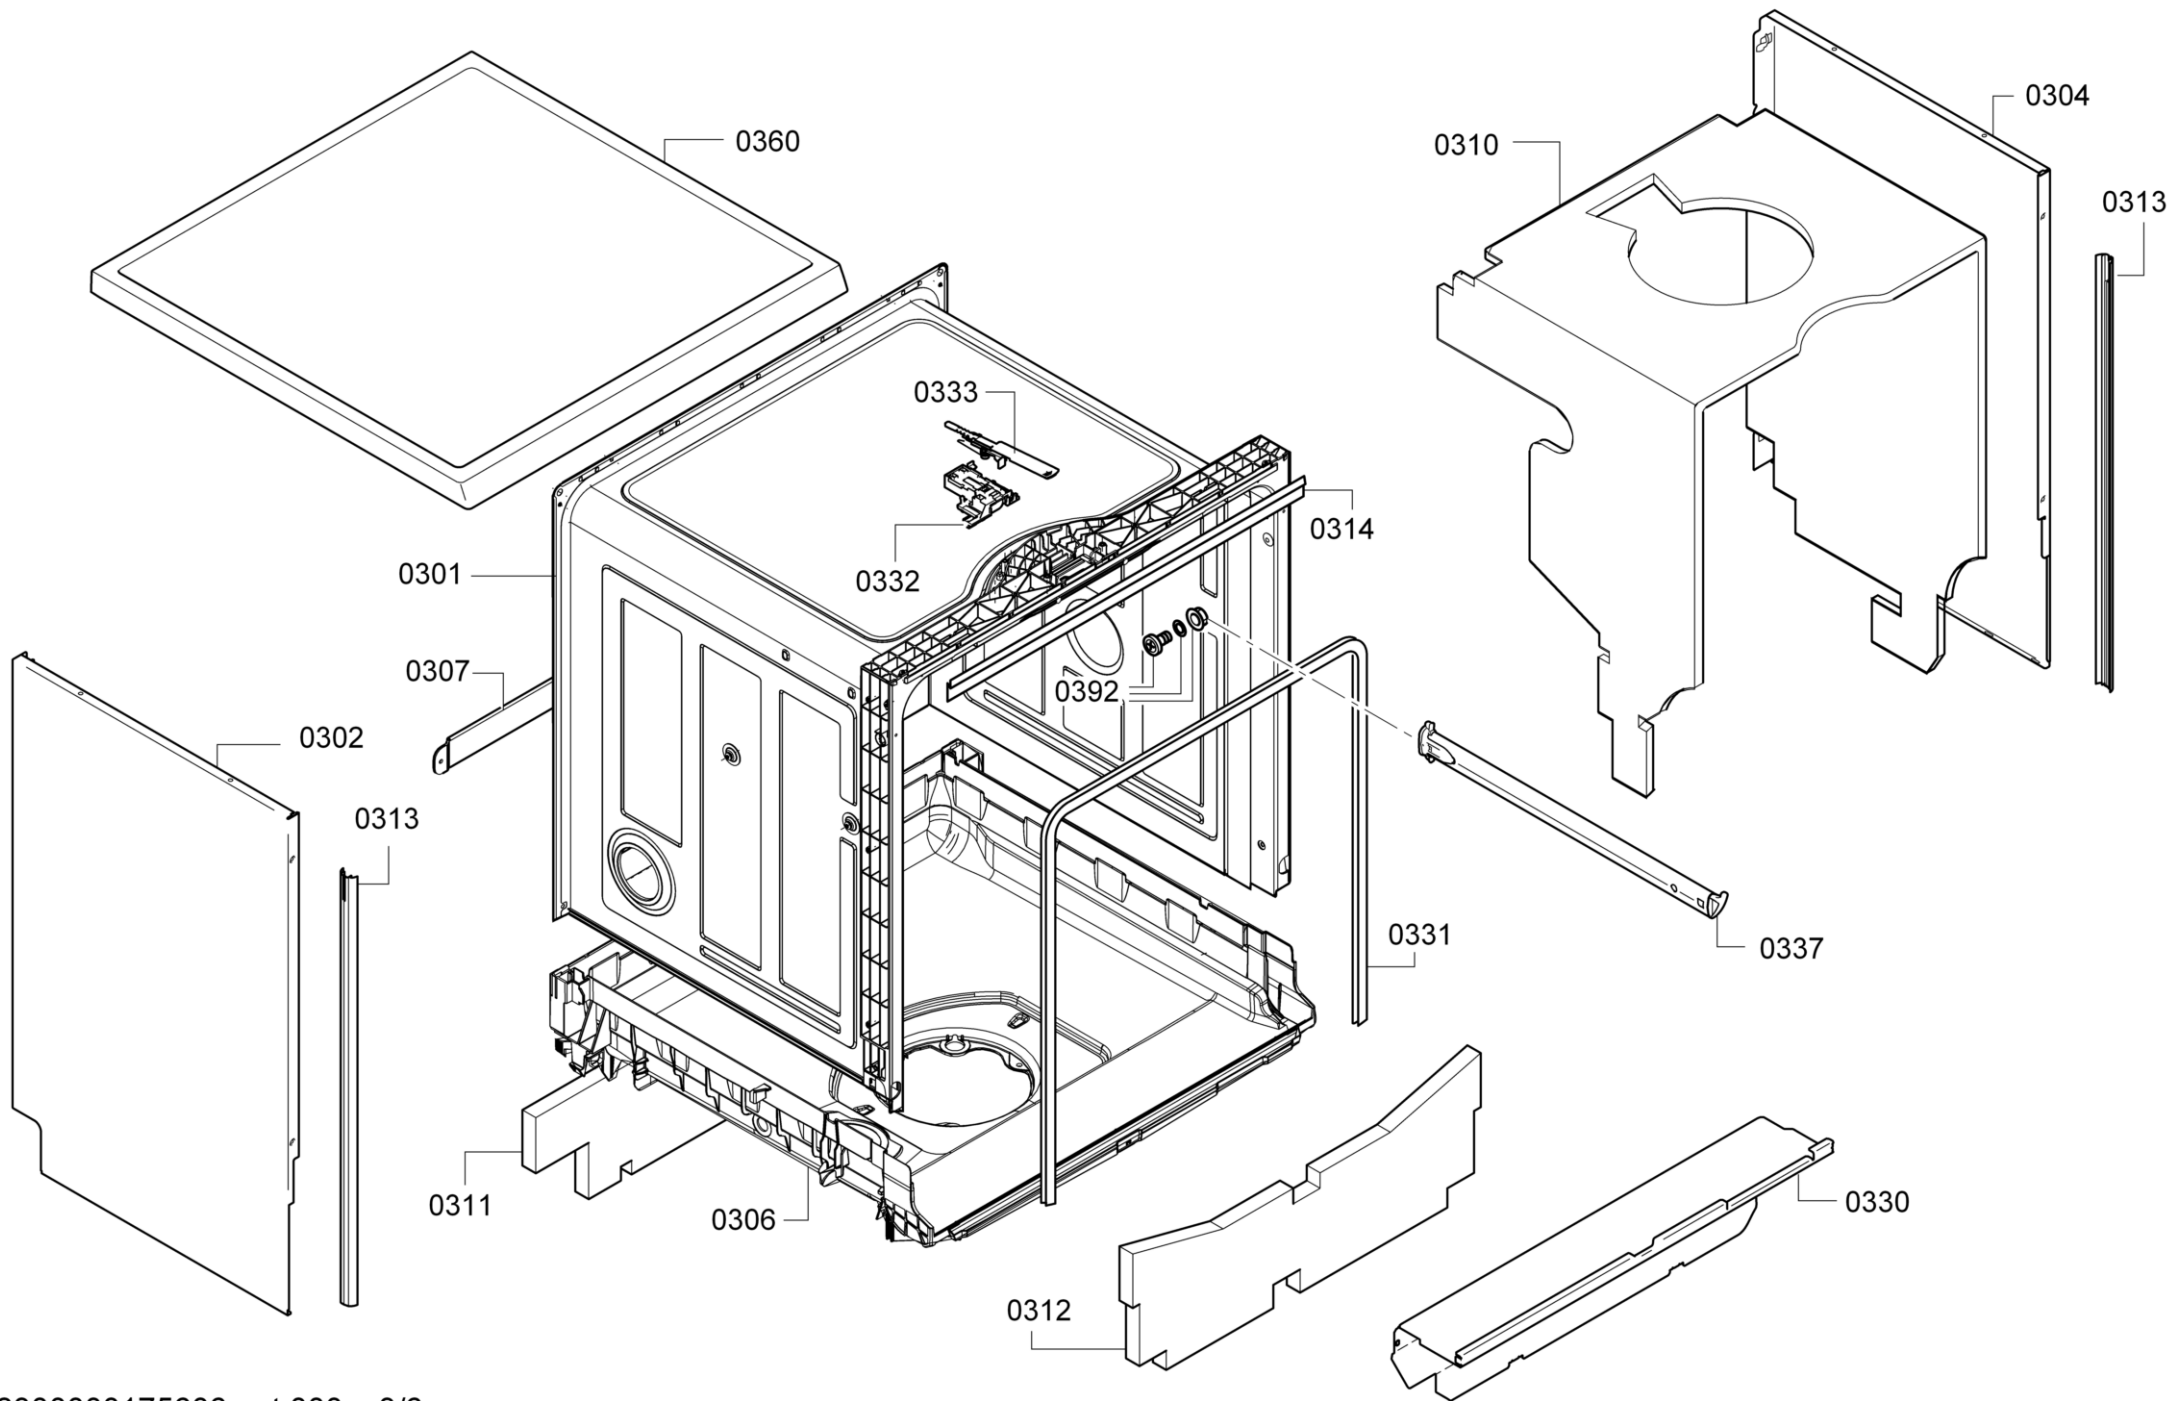

0125

Position ID	Spare part no.	Replacement	Description
0101	00657651	12027171	Operációs modul
0109	00645125		Kábel
0113	00620775		Kapcsoló
0121	00668073		Tömítés
0123	00612233		Kulcsfontosságú
0124	00623355		Gomb
0125	00612234		Nyomógomb készlet
8102	00428216		Szűrő-mikro
0199	11022595	11038786	Javító-készlet
0199	00628611		Javító-készlet
0199	12039064		Javító-készlet

Position ID	Spare part no.	Replacement	Description
0201	00645026		Adagoló
0202	00645144		Tömítés
0203	00611574		Érzékelő
0204	00611575		Fedél
0205	00611576		Fedél
0240	00680311		Ajtó-belső
0241	00611311		Csavar
0242	00151703		Csavar
0243	00704396		Pecset-ajtó
0244	00655504		Túlcordulás
0260	00680439		Ajtó-külső
8102	00428216		Szűrő-mikro
0245	00629579	00630627	Ajtóérzékelő