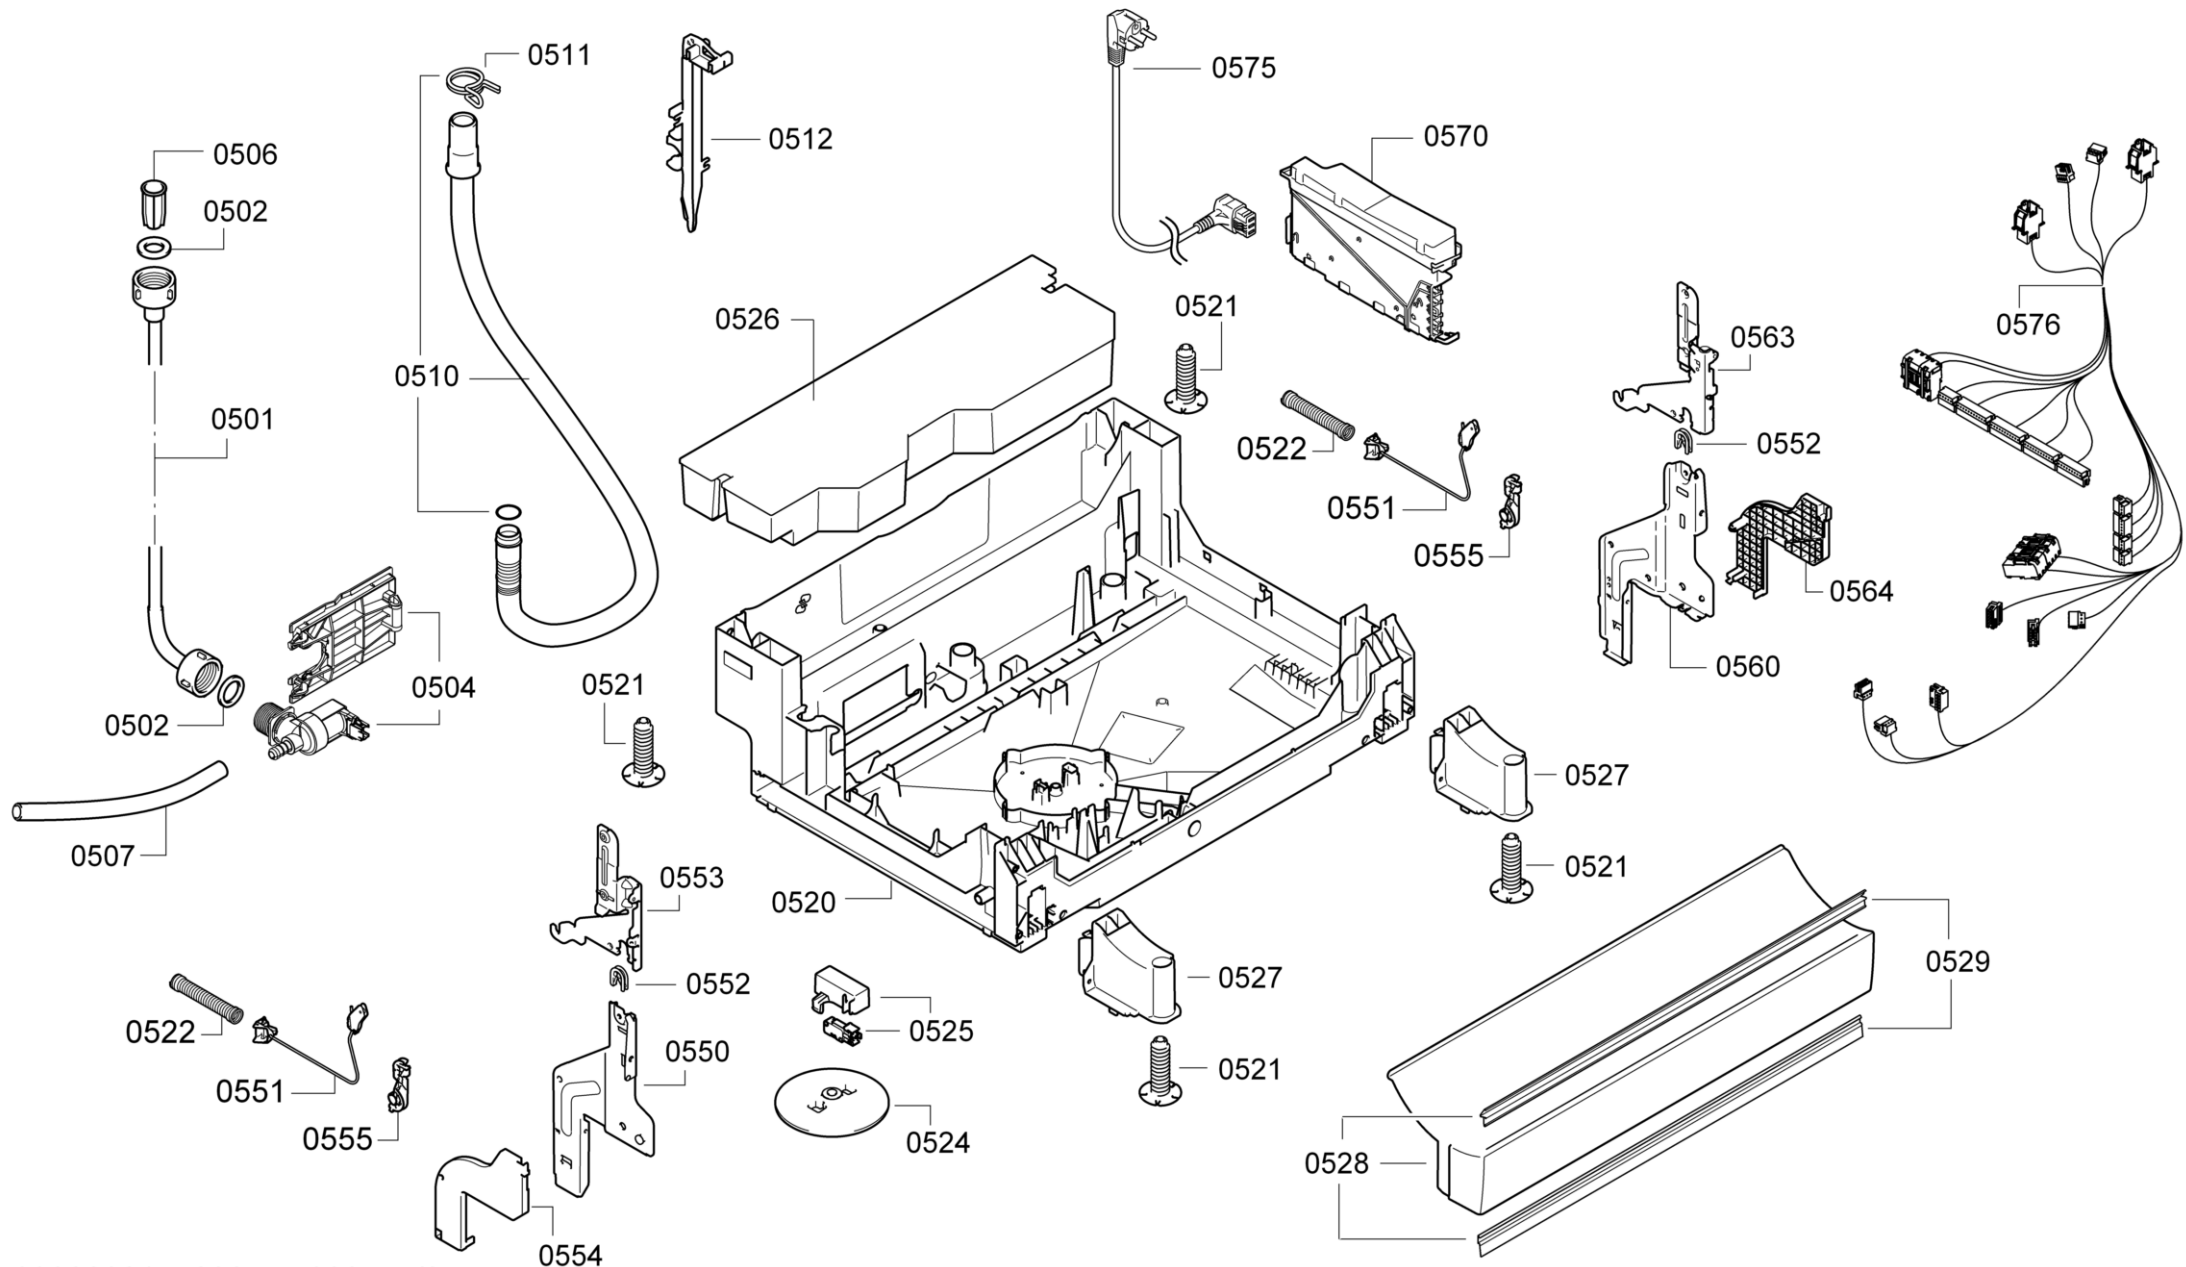

0125

Position ID	Spare part no.	Replacement	Description
0101	00657651	12027171	Operációs modul
0109	00645125		Kábel
0113	00620775		Kapcsoló
0121	00668073		Tömítés
0123	00612233		Kulcsfontosságú
0124	00623355		Gomb
0125	00612234		Nyomógomb készlet
8102	00428216		Szűrő-mikro
0199	11022595	11038786	Javító-készlet
0199	00628611		Javító-készlet
0199	12039064		Javító-készlet

Position ID	Spare part no.	Replacement	Description
0201	00645026		Adagoló
0202	00645144		Tömítés
0203	00611574		Érzékelő
0204	00611575		Fedél
0205	00611576		Fedél
0240	00680311		Ajtó-belső
0241	00611311		Csavar
0242	00151703		Csavar
0243	00704396		Pecset-ajtó
0244	00655504		Túlcordulás
0260	00680439		Ajtó-külső
8102	00428216		Szűrő-mikro
0245	00629579	00630627	Ajtóérzékelő

Position ID	Spare part no.	Replacement	Description
0501	00673677		Tömlő-bemenet
0502	00022475	10009555	Tömítés
0504	00704174		Szelep
0506	00167024	10009555	Tömítés
0507	00704173		Tömlő
0510	00668114		Kivezető tömlő
0511	00417499		Tömlőbilincs
0512	00654124		Tartó
0520	00688929	20002648	Tok-alsó
0521	00609843		Láb
0524	00622036		Úszó
0525	00622035		Úszókapcsoló
0527	00611344		Támogatás
0528	00668118		Panel-alap
0529	00611345		Tömítés
0550	00659451		Csuklós lemez
0551	00611370		Kötél
0552	00165296		Csapágylemez
0553	00645027	12005776	Zsanér
0554	00626594	00636331	Borító
0555	00623536		Útmutató
0560	00659450		Csuklós lemez
0563	00645029	12005775	Zsanér
0564	00626595	00636332	Borító
0570	00655487		A tápmodul nincs programozva
0570	00753241		Tápmodul programozva
0575	00645033		Tápkábel országspecifikációval. dugó
0576	00657880		Kábelköteg
8102	00428216		Szűrő-mikro
0522	00611335		Tavaszi
0575	12022522		A tápkábel meghosszabbítva