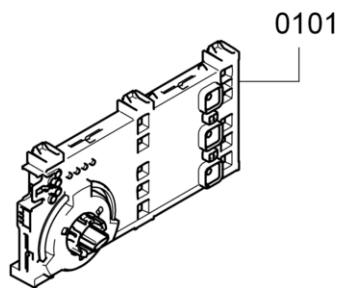

0199

0109

0101

0120

0113

0121

0123

0124

0125