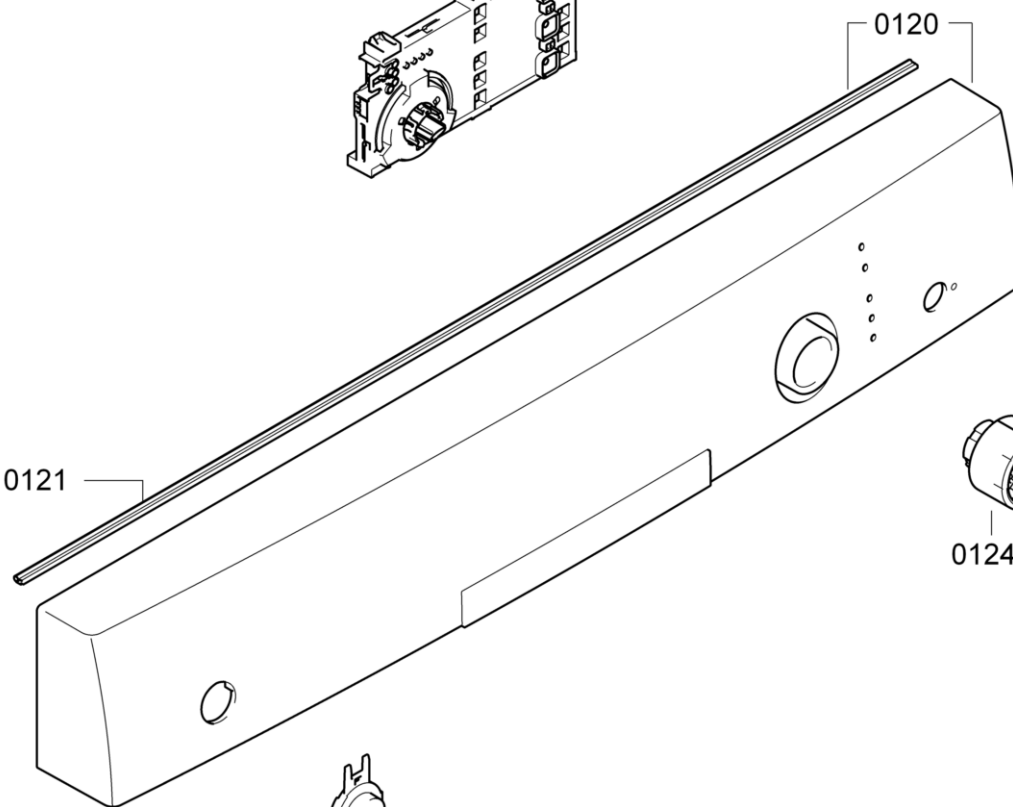

0120

0113

0121

0123