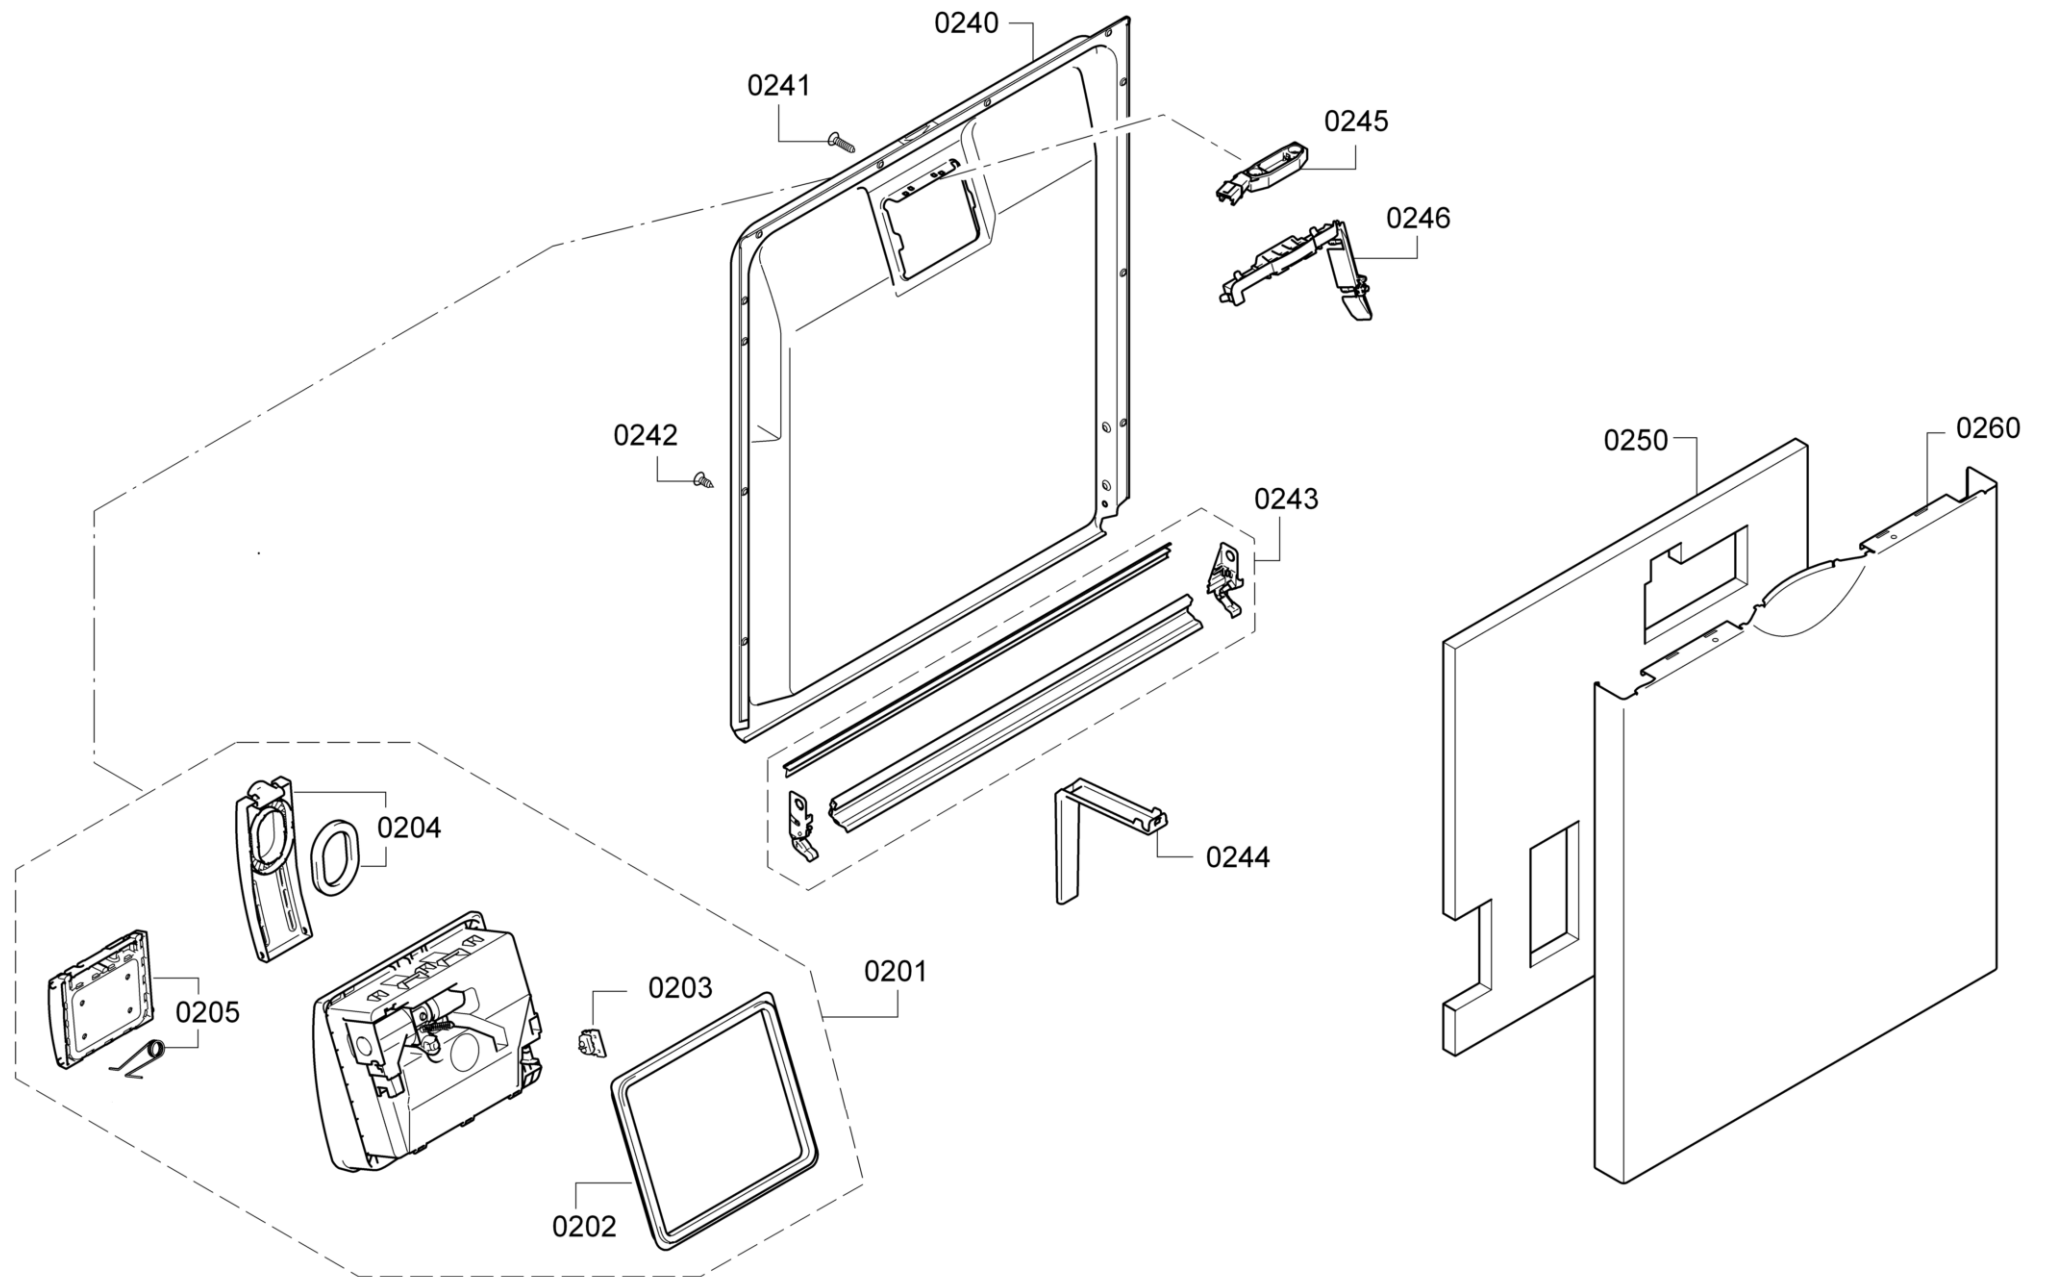

0125

Position ID	Spare part no.	Replacement	Description
0101	00657651	12027171	Operációs modul
0109	00645125		Kábel
0113	00620775		Kapcsoló
0121	00668073		Tömítés
0123	00612233		Kulcsfontosságú
0124	00623355		Gomb
0125	00612234		Nyomógomb készlet
8102	00428216		Szűrő-mikro
0199	11022595	11038786	Javító-készlet
0199	00628611		Javító-készlet
0199	12039064		Javító-készlet