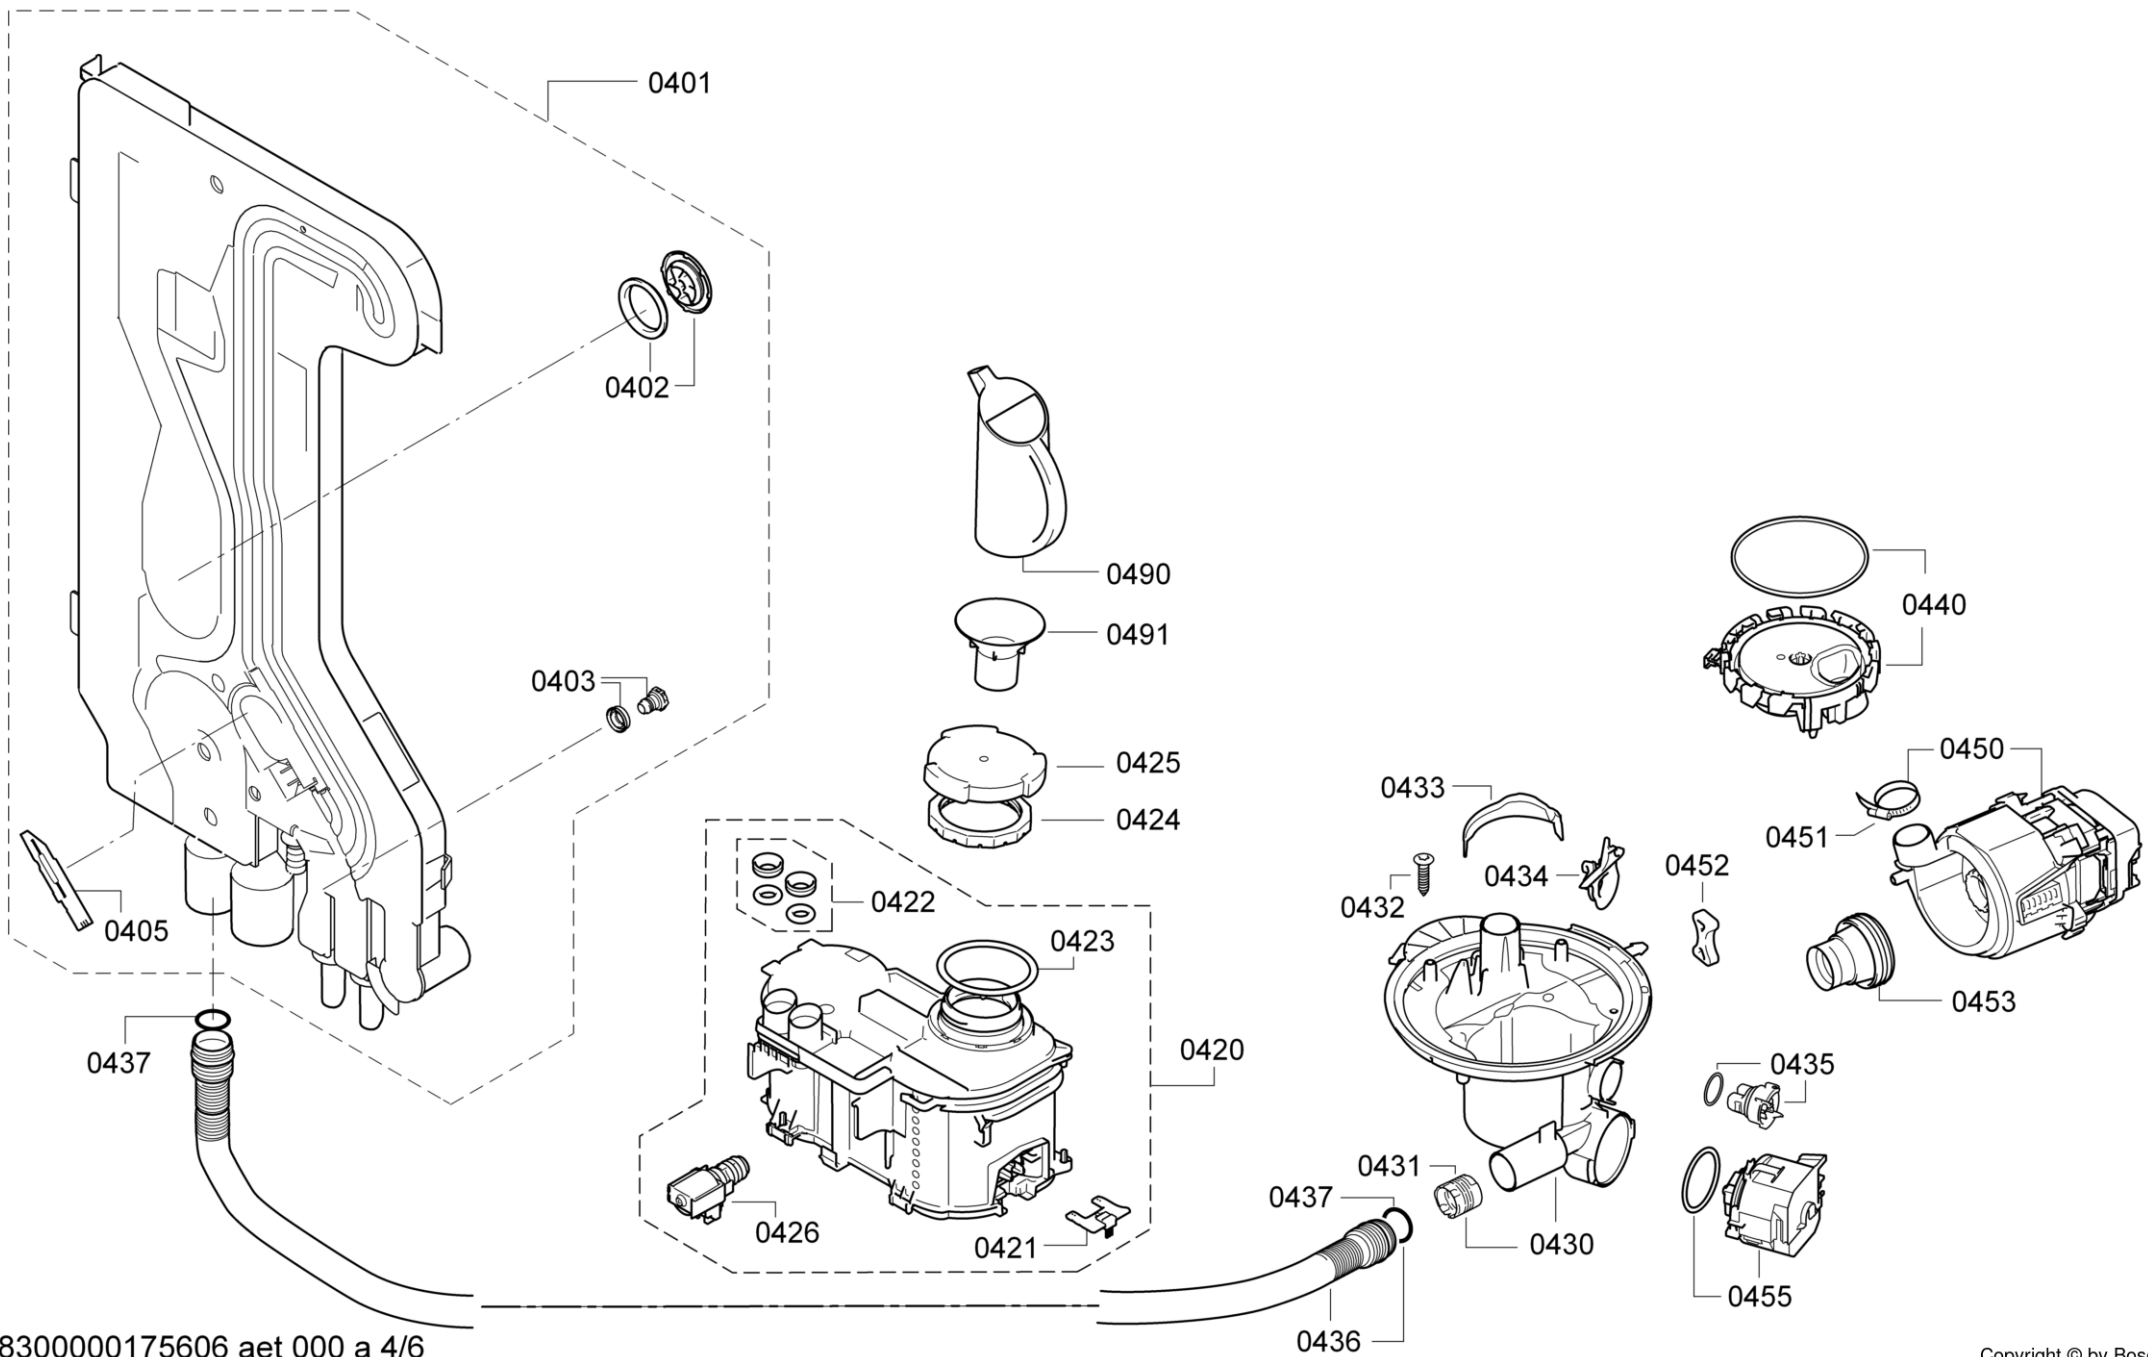

0125

Position ID	Spare part no.	Replacement	Description
0101	00657651	12027171	Operációs modul
0109	00645125		Kábel
0113	00620775		Kapcsoló
0121	00668073		Tömítés
0123	00612233		Kulcsfontosságú
0124	00623355		Gomb
0125	00612234		Nyomógomb készlet
8102	00428216		Szűrő-mikro
0199	11022595	11038786	Javító-készlet
0199	00628611		Javító-készlet
0199	12039064		Javító-készlet

Position ID	Spare part no.	Replacement	Description
0201	00645026		Adagoló
0202	00645144		Tömítés
0203	00611574		Érzékelő
0204	00611575		Fedél
0205	00611576		Fedél
0240	00680311		Ajtó-belső
0241	00611311		Csavar
0242	00151703		Csavar
0243	00704396		Pecset-ajtó
0244	00655504		Túlcordulás
0260	00680439		Ajtó-külső
8102	00428216		Szűrő-mikro
0245	00629579	00630627	Ajtóérzékelő

Position ID	Spare part no.	Replacement	Description
0302	00686506	00689173	Panel oldala
0304	00686507	00689174	Panel oldala
0307	00742625		Vasút
0313	00668094		Szalag
0314	00705473		Szalag
0330	00668096		Bázis
0331	00659248		Tömítés
0332	00623848	10006917	Zár
0337	00298547	00668097	Rack vezetősín
0360	00145368	00145517	Asztallap
0392	00188096		Orsó
8102	00428216		Szűrő-mikro
0332	00630628	10006917	Zár