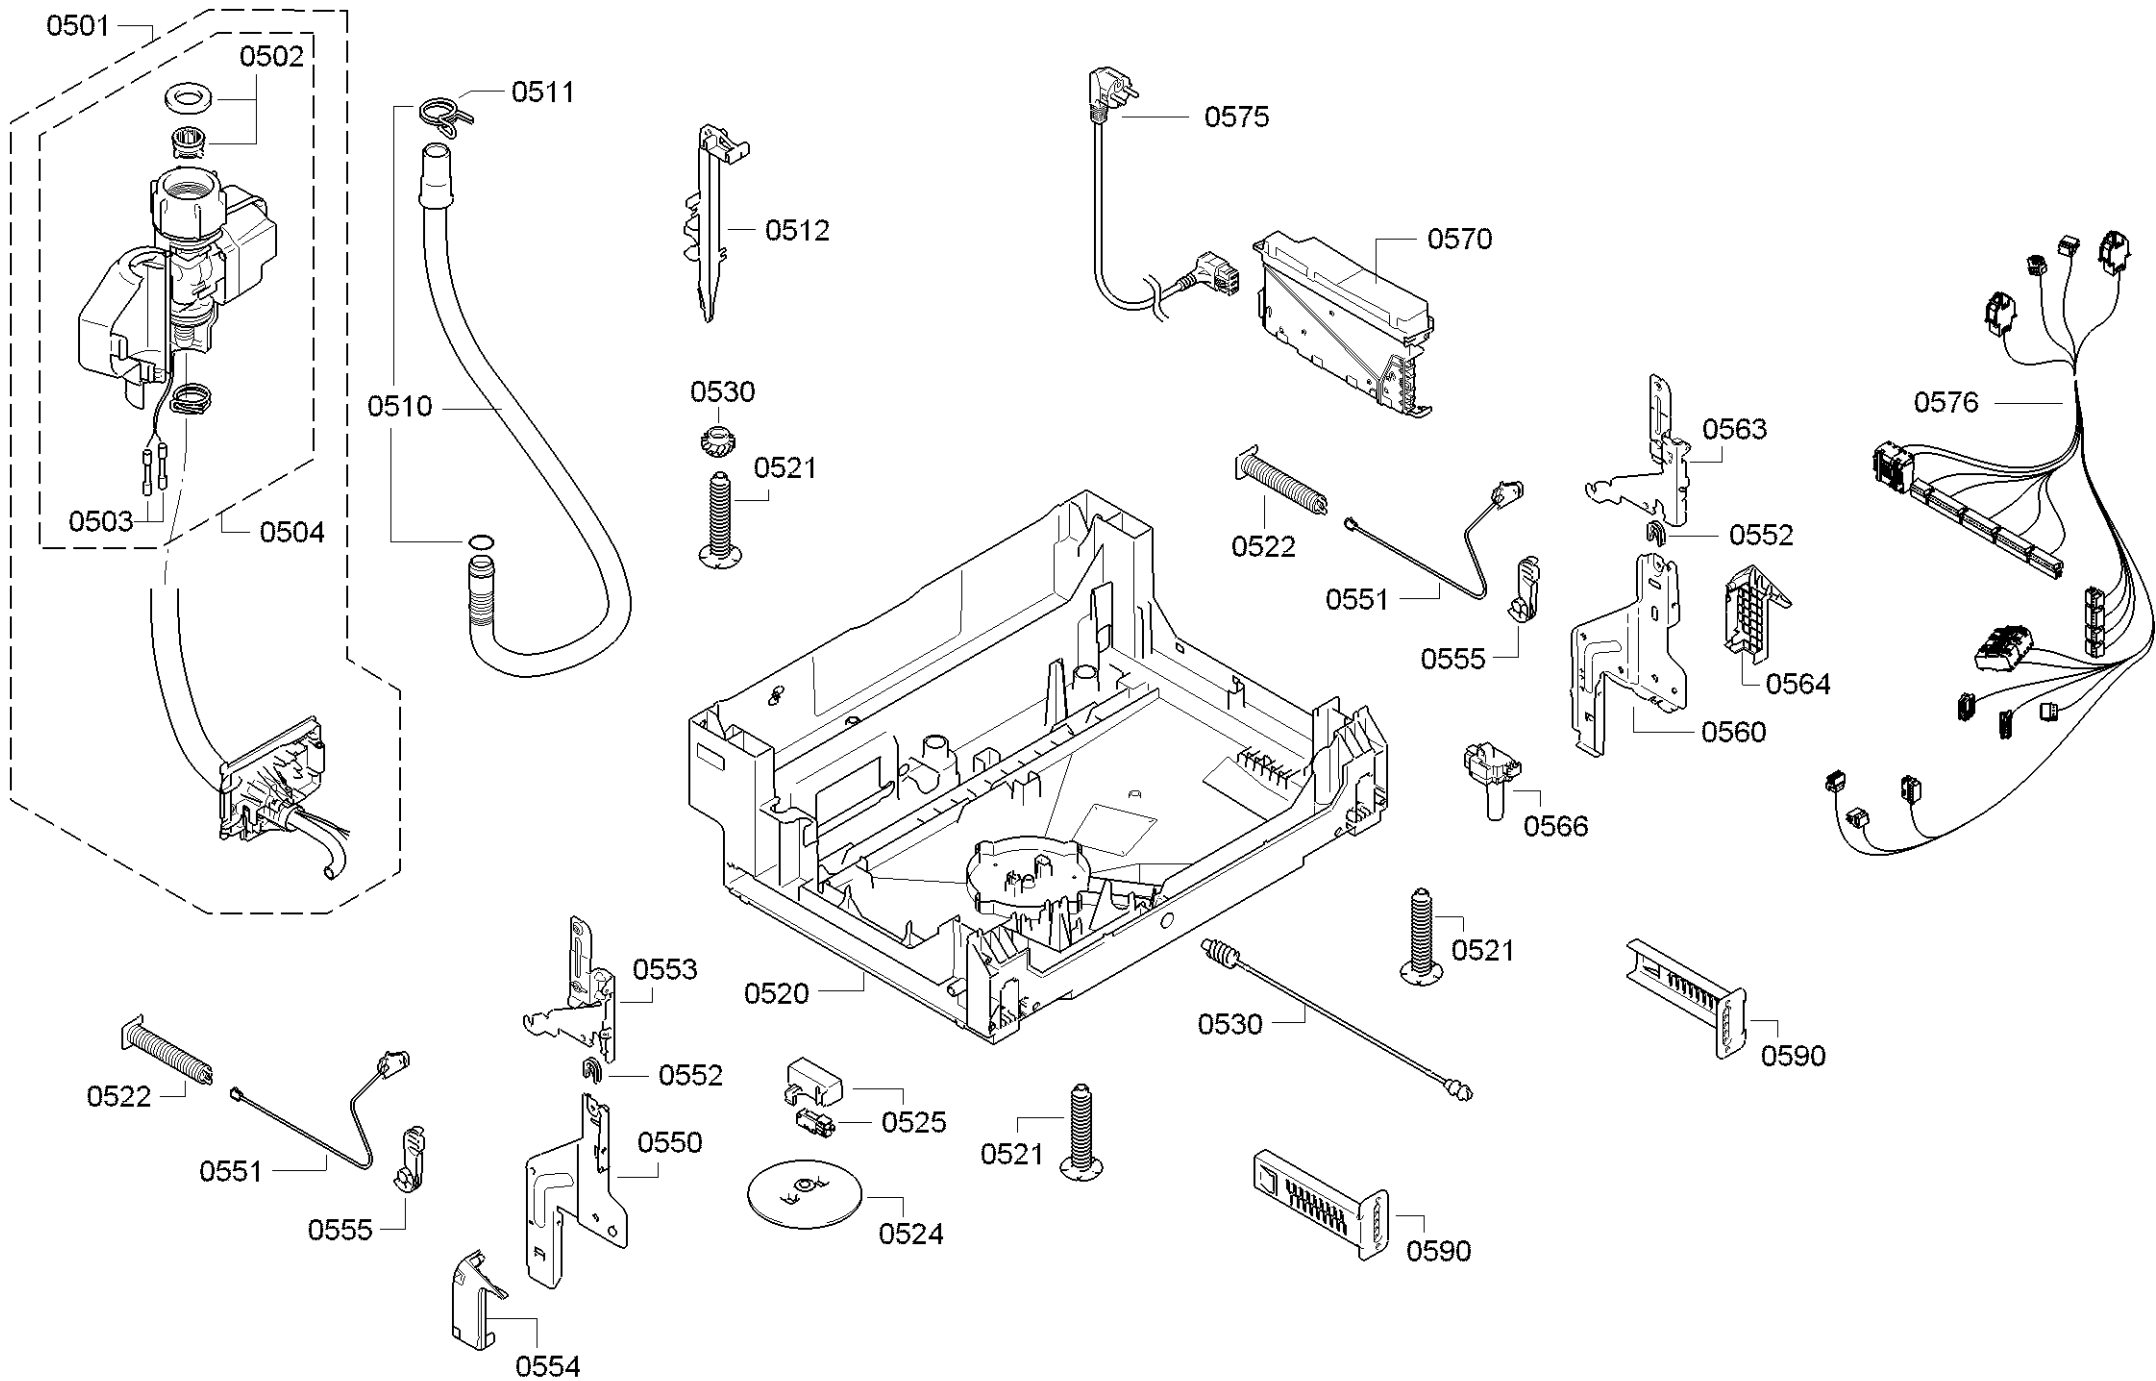

0102

0120

0109

0199

Position ID	Spare part no.	Replacement	Description
0102	00658327		Tápegység
0109	00645125		Kábel
0120	00706115		Panel keret
0199	00687956	11046662	Javítsa meg a kondenzátumot
0199	00687970	00685271	Evőeszköz fiók
0199	00708086		Rack vezetősín
0199	00754869		Javítókészlet-rugó
0199	12005744		Javítás készlet-szivattyú olajteknő tömítés
0199	12026667		Javítás készlet-szivattyú olajteknő tömítés
0199	12039064		Javító-készlet

Position ID	Spare part no.	Replacement	Description
0201	00645026		Adagoló
0202	00645144		Tömítés
0203	00611574		Érzékelő
0204	00611575		Fedél
0205	00611576		Fedél
0240	00680311		Ajtó-belső
0241	00611311		Csavar
0242	00151703		Csavar
0243	00668079		Pecset-ajtó
0244	00668081	11033883	Túlsordulás
0245	00611312		Ajtóérzékelő
0247	00612562		Csavar
0248	00611312		Ajtóérzékelő
0250	00680916		Szigetelő lemez
0260	00684856		Ajtó-külső
0261	00678837		Szalag
0262	00669855		Szalag
0263	00182137		Csavar
0264	00645606		Szigetelő lemez
0290	00618833		Szerelőkészlet

Position ID	Spare part no.	Replacement	Description
0501	00668113		Aquastop
0501	00673684		Aquastop
0503	00067776		Kábel csatlakozó
0504	00645701		Szelep-aquastop
0510	00668114		Kivezető tömlő
0511	00417499		Tömlőbilincs
0520	00688557	00770833	Tok-alsó
0521	00612650	10020572	Láb
0522	00626662	00754869	Javítókészlet-rugó
0524	00622036		Úszó
0525	00622035		Úszókapcsoló
0530	00669859		Tengely
0550	00741883		Csuklós lemez
0551	00754869		Javítókészlet-rugó
0552	00165296		Csapágylemez
0553	00750328	12005776	Zsanér
0554	00626594	00636331	Borító
0555	00623536		Útmutató
0560	00741885		Csuklós lemez
0563	00750327	12005775	Zsanér
0564	00626595	00636332	Borító
0566	00424819		LED-bejelentés
0570	00655487		A tápmodul nincs programozva
0570	00658824		Tápmodul programozva
0575	00645810	12005926	Mosogatógép hálózati tápkábel
0576	00657884		Kábelköteg
0590	00612653		Rögzítő készlet
0502	10008524		Tömítés
0512	12042905		Tartó