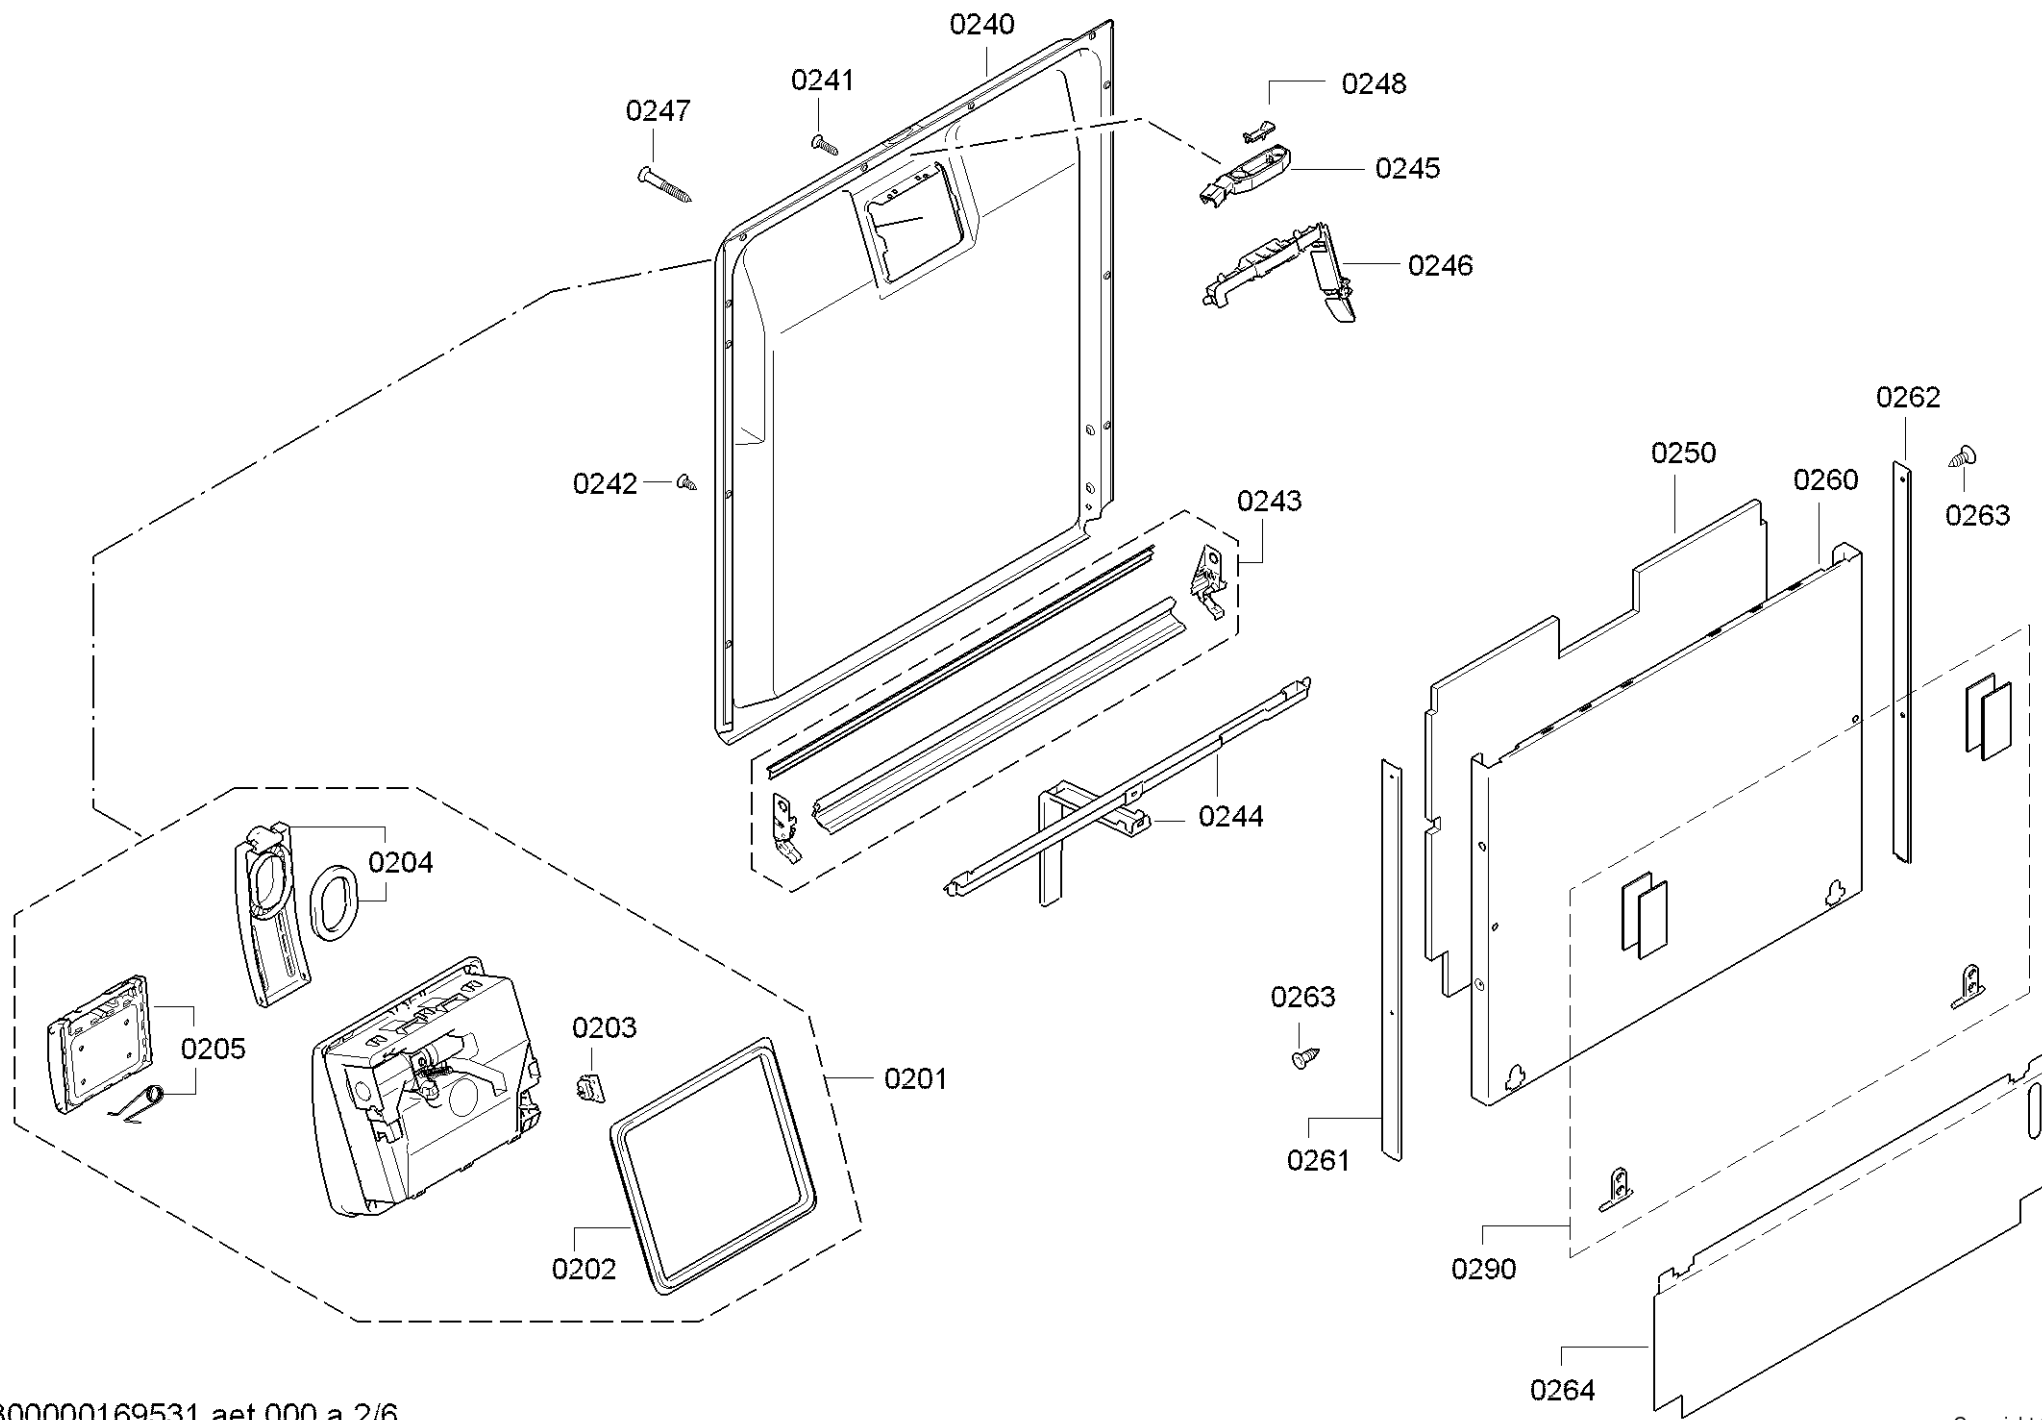

0102

0120

0109

0199

Position ID	Spare part no.	Replacement	Description
0102	00658327		Tápegység
0109	00645125		Kábel
0120	00706115		Panel keret
0199	00687956	11046662	Javítsa meg a kondenzátumot
0199	00687970	00685271	Evőeszköz fiók
0199	00708086		Rack vezetősín
0199	00754869		Javítókészlet-rugó
0199	12005744		Javítás készlet-szivattyú olajteknő tömítés
0199	12026667		Javítás készlet-szivattyú olajteknő tömítés
0199	12039064		Javító-készlet

Position ID	Spare part no.	Replacement	Description
0201	00645026		Adagoló
0202	00645144		Tömítés
0203	00611574		Érzékelő
0204	00611575		Fedél
0205	00611576		Fedél
0240	00680311		Ajtó-belső
0241	00611311		Csavar
0242	00151703		Csavar
0243	00668079		Pecset-ajtó
0244	00668081	11033883	Túlsordulás
0245	00611312		Ajtóérzékelő
0247	00612562		Csavar
0248	00611312		Ajtóérzékelő
0250	00680916		Szigetelő lemez
0260	00684856		Ajtó-külső
0261	00678837		Szalag
0262	00669855		Szalag
0263	00182137		Csavar
0264	00645606		Szigetelő lemez
0290	00618833		Szerelőkészlet