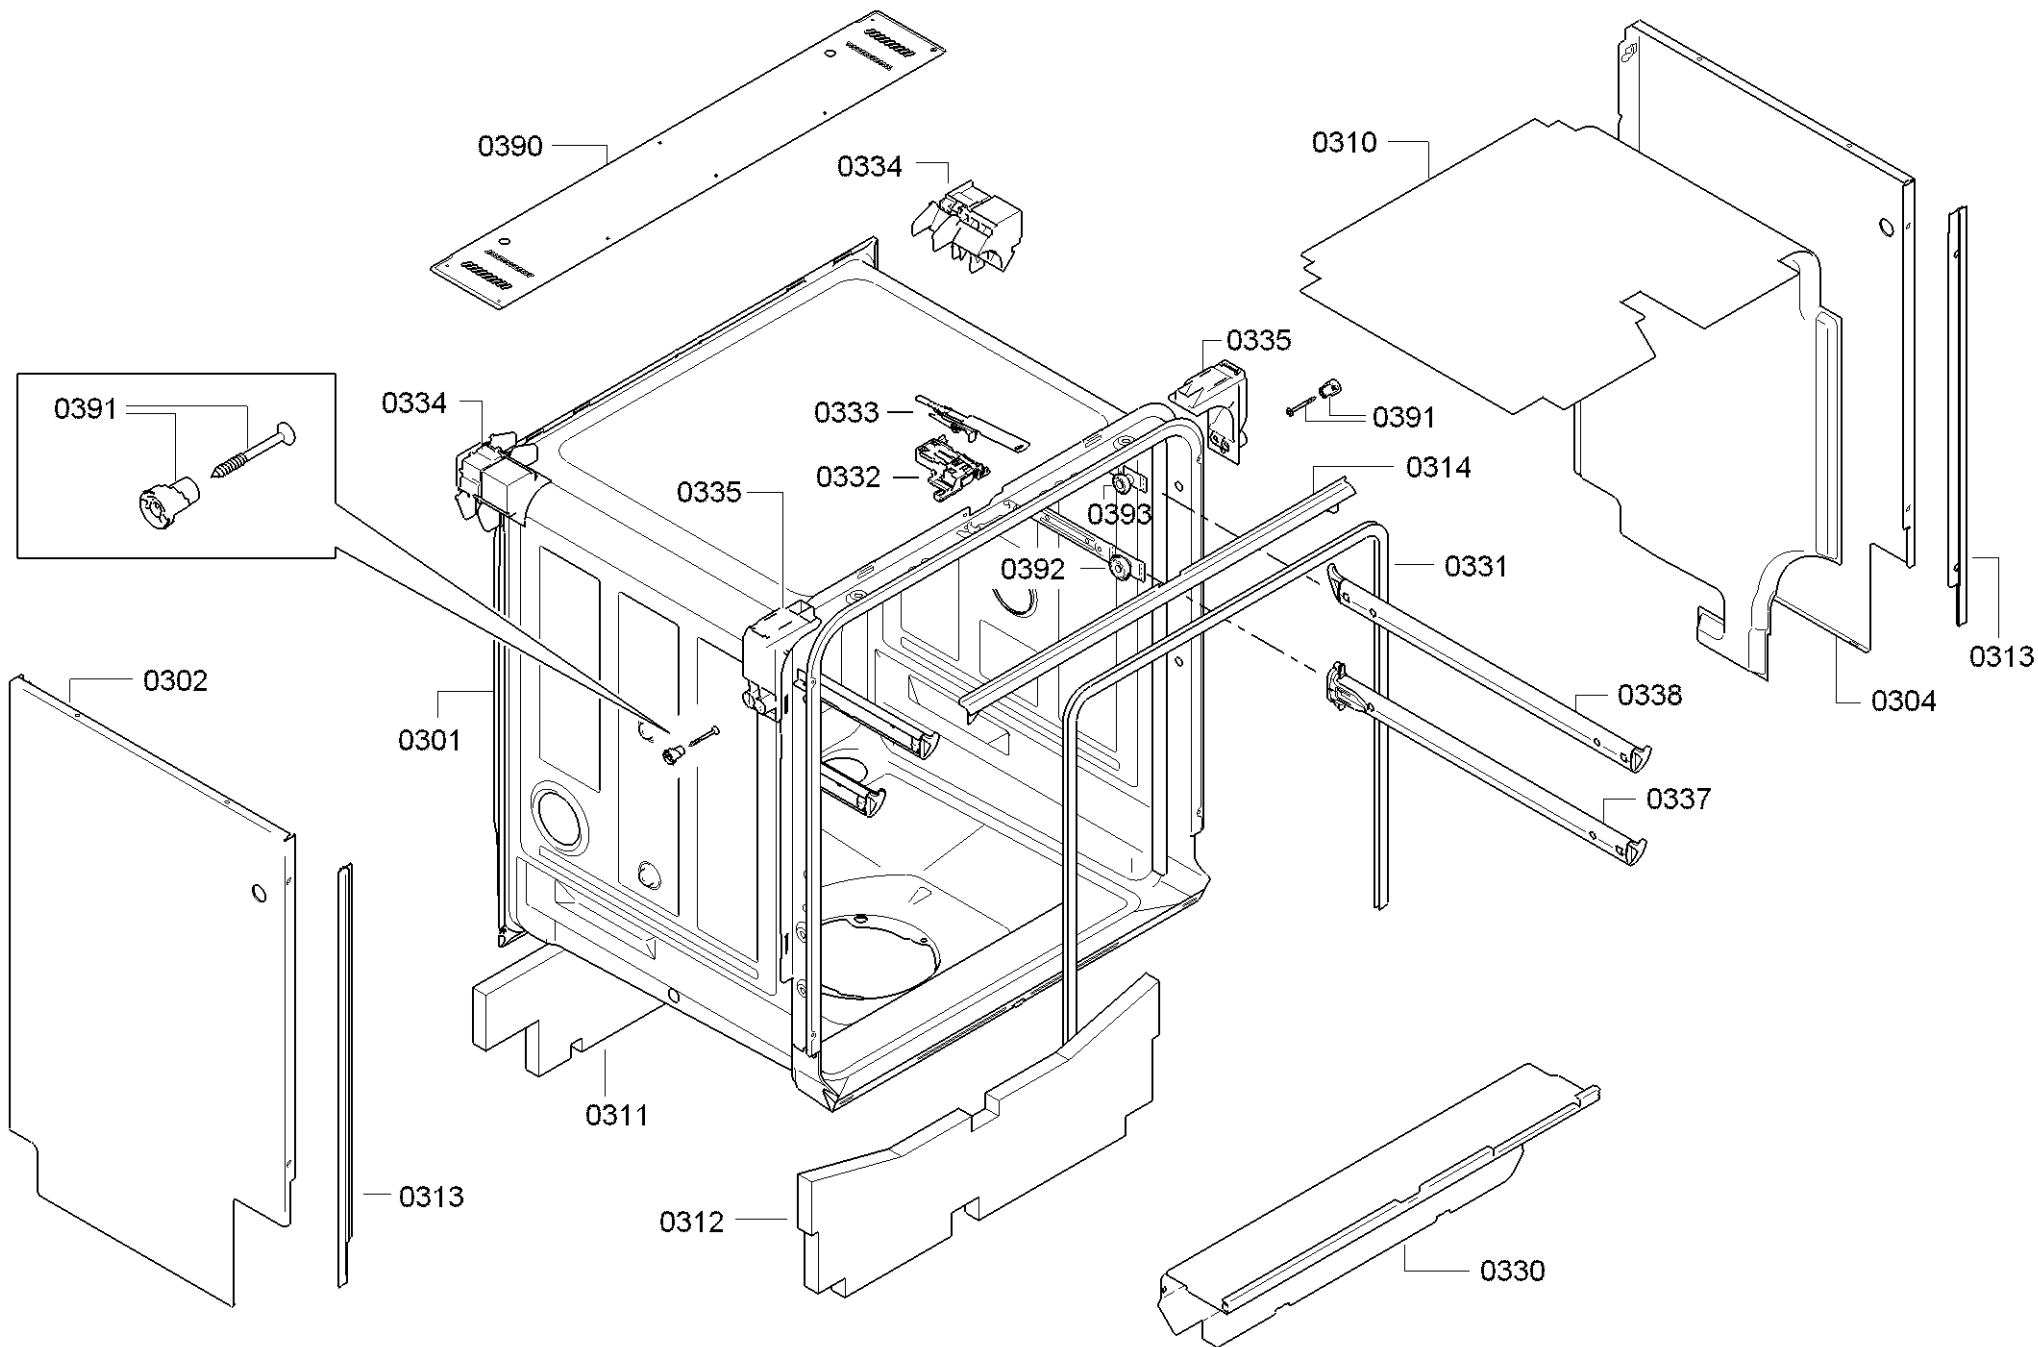

0102

0120

0109

0199

Position ID	Spare part no.	Replacement	Description
0102	00658327		Tápegység
0109	00645125		Kábel
0120	00706115		Panel keret
0199	00687956	11046662	Javítsa meg a kondenzátumot
0199	00687970	00685271	Evőeszköz fiók
0199	00708086		Rack vezetősín
0199	00754869		Javítókészlet-rugó
0199	12005744		Javítás készlet-szivattyú olajteknő tömítés
0199	12026667		Javítás készlet-szivattyú olajteknő tömítés
0199	12039064		Javító-készlet

Position ID	Spare part no.	Replacement	Description
0201	00645026		Adagoló
0202	00645144		Tömítés
0203	00611574		Érzékelő
0204	00611575		Fedél
0205	00611576		Fedél
0240	00680311		Ajtó-belső
0241	00611311		Csavar
0242	00151703		Csavar
0243	00668079		Pecset-ajtó
0244	00668081	11033883	Túlsordulás
0245	00611312		Ajtóérzékelő
0247	00612562		Csavar
0248	00611312		Ajtóérzékelő
0250	00680916		Szigetelő lemez
0260	00684856		Ajtó-külső
0261	00678837		Szalag
0262	00669855		Szalag
0263	00182137		Csavar
0264	00645606		Szigetelő lemez
0290	00618833		Szerelőkészlet