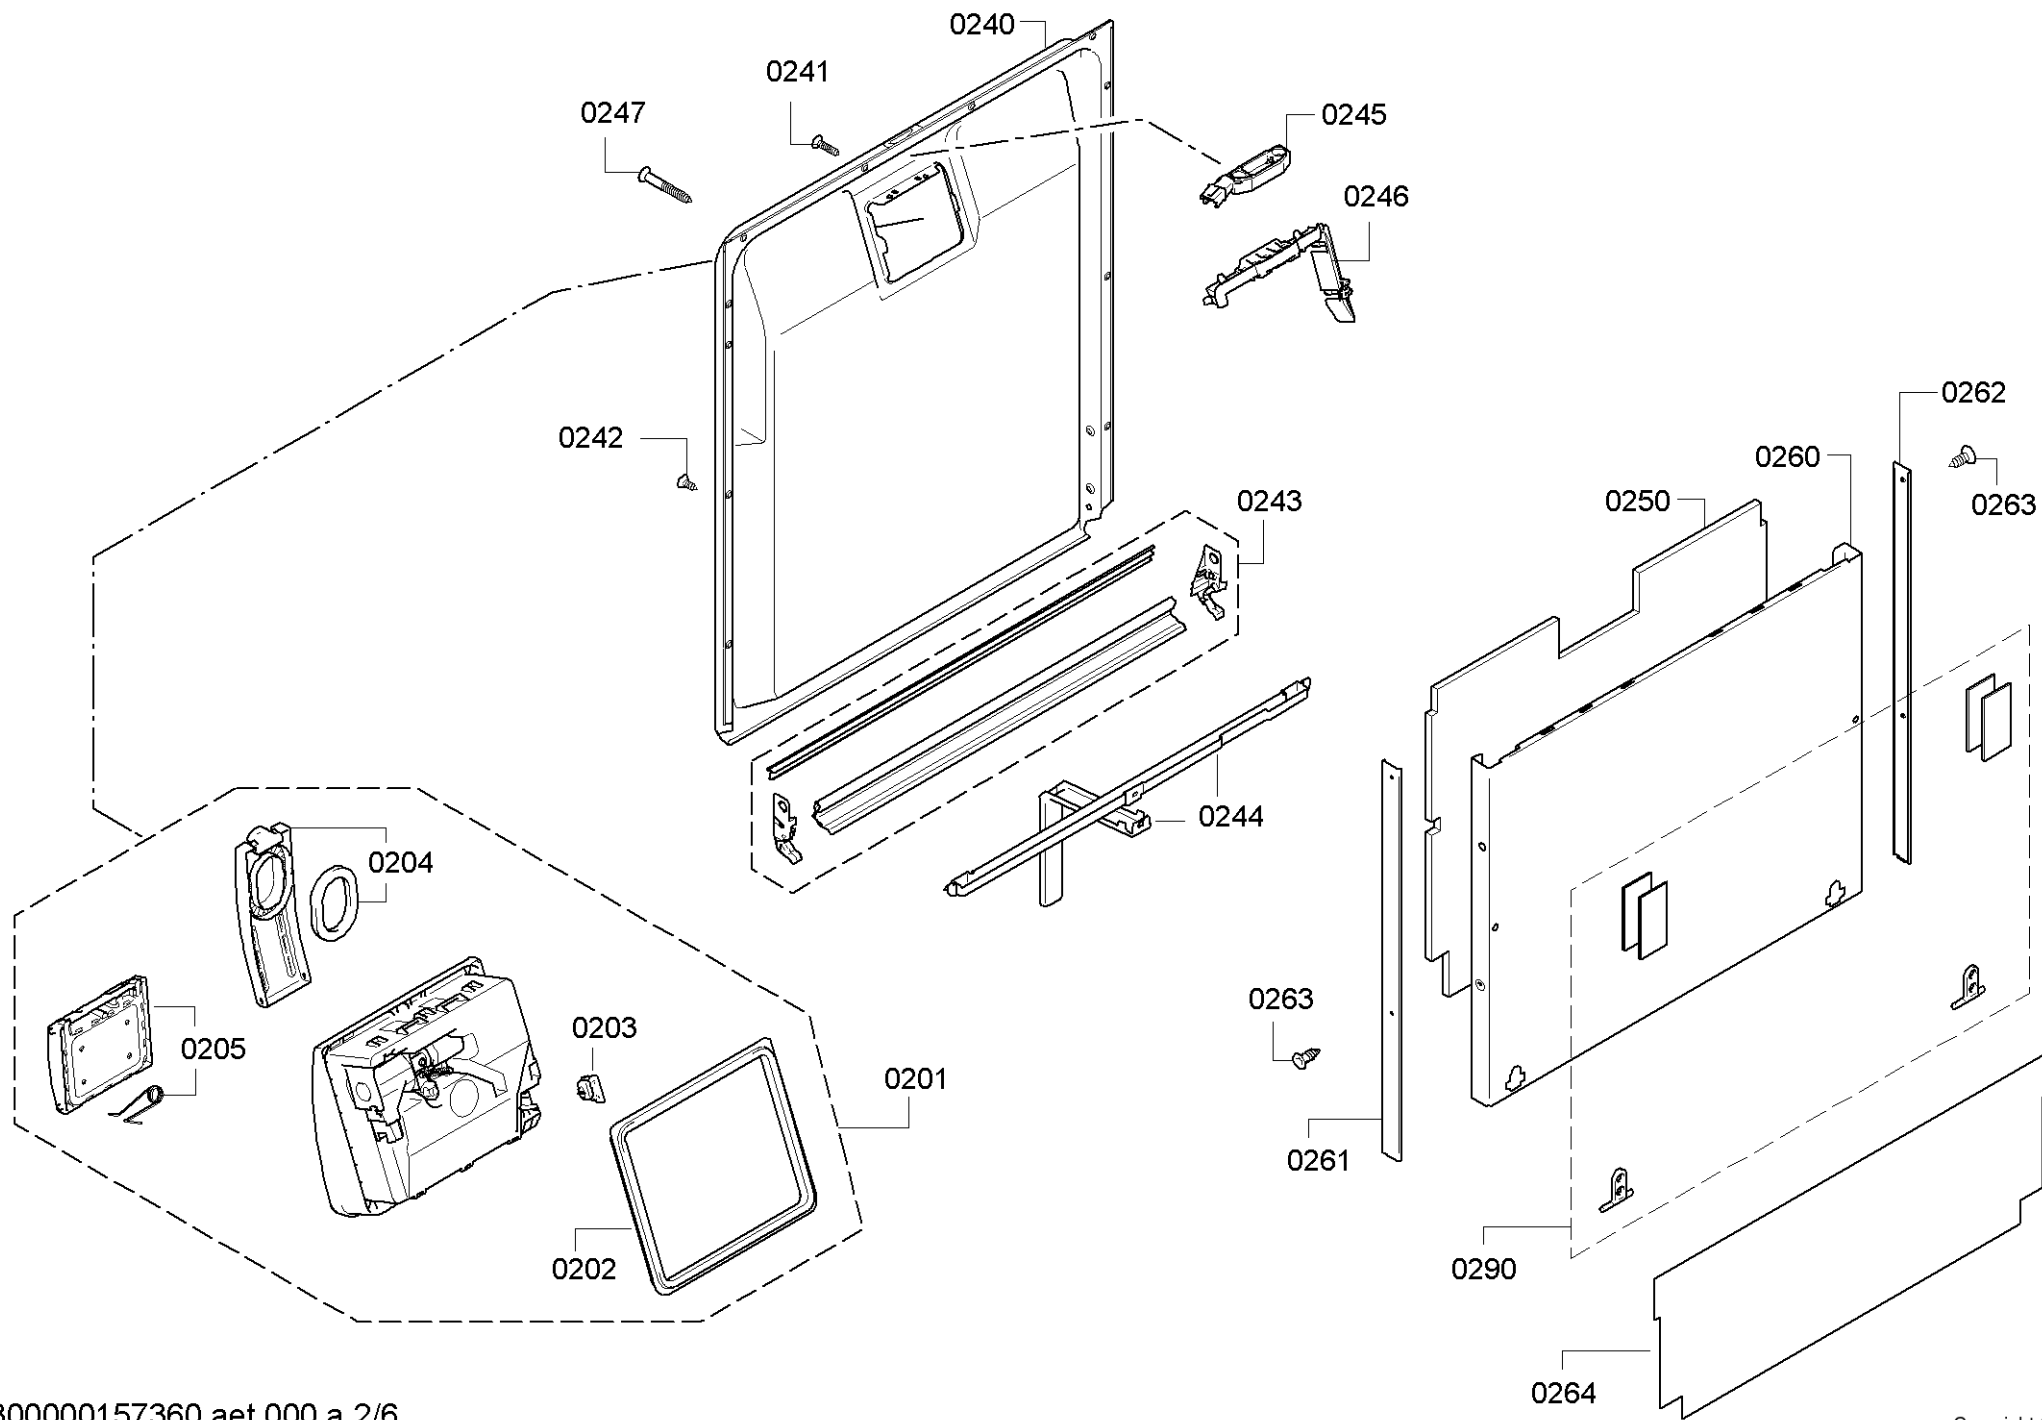

0199

Position ID	Spare part no.	Replacement	Description
0101	00708525	11002897	Operációs modul
0109	00645125		Kábel
0113	00620775		Kapcsoló
0124	00622662		Nyomógomb készlet
0125	00622663		Nyomógomb készlet
0126	00622593		Kulcsfontosságú
0199	00708086		Rack vezetősín
0199	12005744		Javítás készlet-szivattyú olajteknő tömítés
0199	12026667		Javítás készlet-szivattyú olajteknő tömítés
8100	00622456		Rögzítő készlet
8102	00428216		Szűrő-mikro
8311	00380159		Használati útmutató
0199	12039064		Javító-készlet

Position ID	Spare part no.	Replacement	Description
0201	00645026		Adagoló
0202	00645144		Tömítés
0203	00611574		Érzékelő
0204	00611575		Fedél
0205	00611576		Fedél
0240	00680311		Ajtó-belső
0241	00611311		Csavar
0242	00151703		Csavar
0243	00668079		Pecsét-ajtó
0244	00668081	11033883	Túlcscordulás
0245	00611312		Ajtóérzékelő
0247	00612562		Csavar
0250	00680916		Szigetelő lemez
0260	00684856		Ajtó-külső
0261	00678837		Szalag
0262	00669855		Szalag
0263	00182137		Csavar
0290	00612645	00618833	Szerelőkészlet
8100	00622456		Rögzítő készlet
8102	00428216		Szűrő-mikro
8311	00380159		Használati útmutató