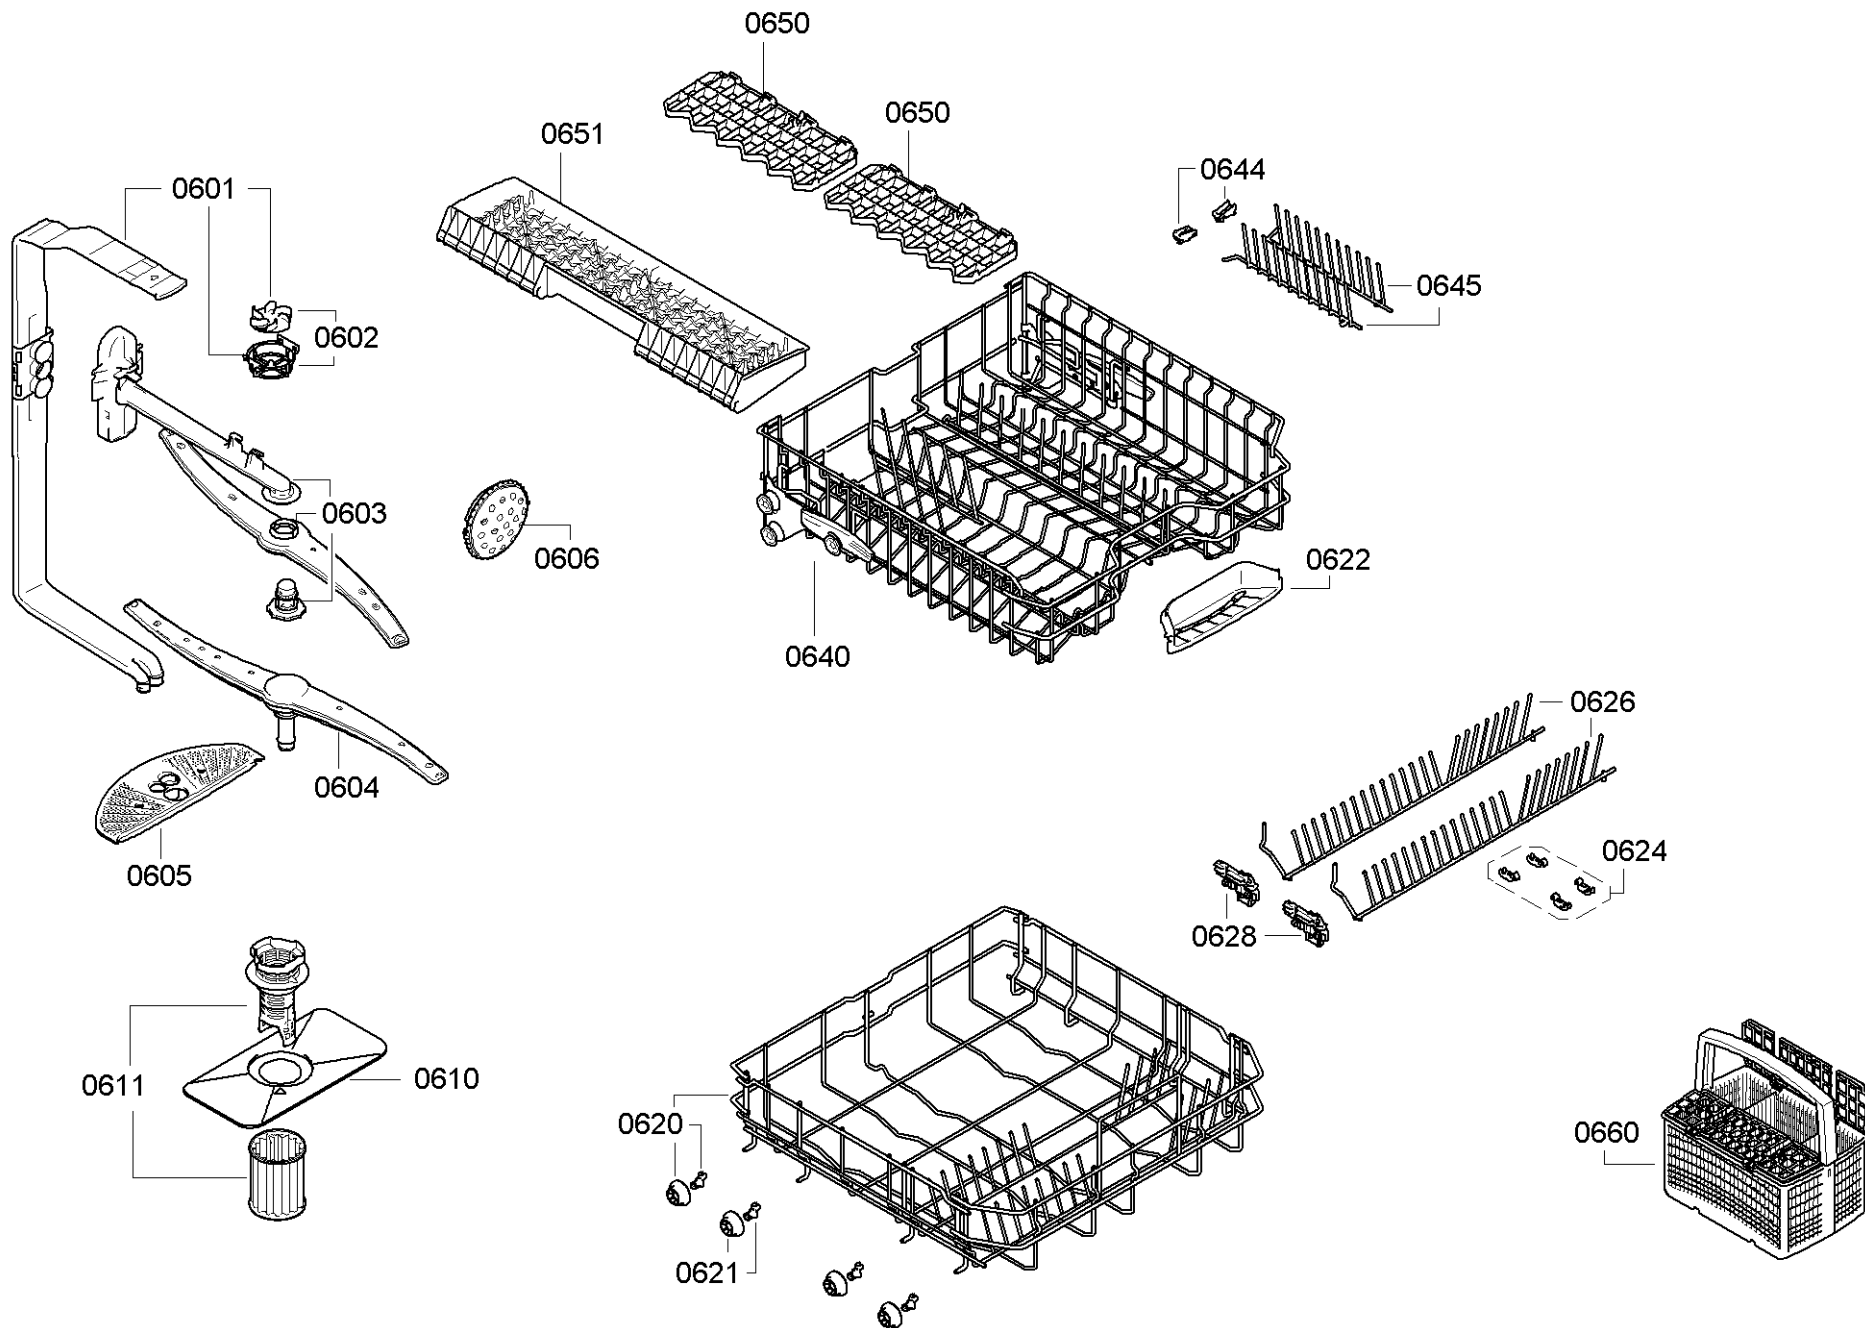

Position ID	Spare part no.	Replacement	Description
0201	00645026		Adagoló
0202	00645144		Tömítés
0203	00611574		Érzékelő
0204	00611575		Fedél
0205	00611576		Fedél
0240	00680311		Ajtó-belső
0241	00611311		Csavar
0242	00151703		Csavar
0243	00668079		Pecsét-ajtó
0244	00668081	11033883	Túlcscordulás
0245	00611312		Ajtóérzékelő
0247	00612562		Csavar
0250	00680916		Szigetelő lemez
0260	00684856		Ajtó-külső
0261	00678837		Szalag
0262	00669855		Szalag
0263	00182137		Csavar
0290	00612645	00618833	Szerelőkészlet
8100	00622456		Rögzítő készlet
8102	00428216		Szűrő-mikro
8311	00380159		Használati útmutató

Position ID	Spare part no.	Replacement	Description
0501	00668113		Aquastop
0501	00673684		Aquastop
0503	00067776		Kábel csatlakozó
0504	00645701		Szelep-aquastop
0510	00668114		Kivezető tömlő
0511	00417499		Tömlőbilincs
0520	00680323	00775737	Tok-alsó
0521	00612650	10020572	Láb
0522	00611338		Tavaszi
0524	00622036		Úszó
0525	00622035		Úszókapcsoló
0530	00669859		Tengely
0550	00709691		Csuklós lemez
0551	00611370		Kötél
0552	00165296		Csapágylemez
0553	00645027	12005776	Zsanér
0554	00611371		Borító
0555	00611372	00623536	Útmutató
0560	00709694		Csuklós lemez
0563	00645029	12005775	Zsanér
0564	00611373		Borító
0566	00424819		LED-bejelentés
0570	00655487		A tápmodul nincs programozva
0570	00656405		Tápmodul programozva
0575	00645033		Tápkábel országspecifikációval. dugó
0576	00657873		Kábelköteg
0590	00612653		Rögzítő készlet
8100	00622456		Rögzítő készlet
8102	00428216		Szűrő-mikro
8311	00380159		Használati útmutató
0502	10008524		Tömítés
0575	12022522		A tápkábel meghosszabbítva
0512	12042905		Tartó