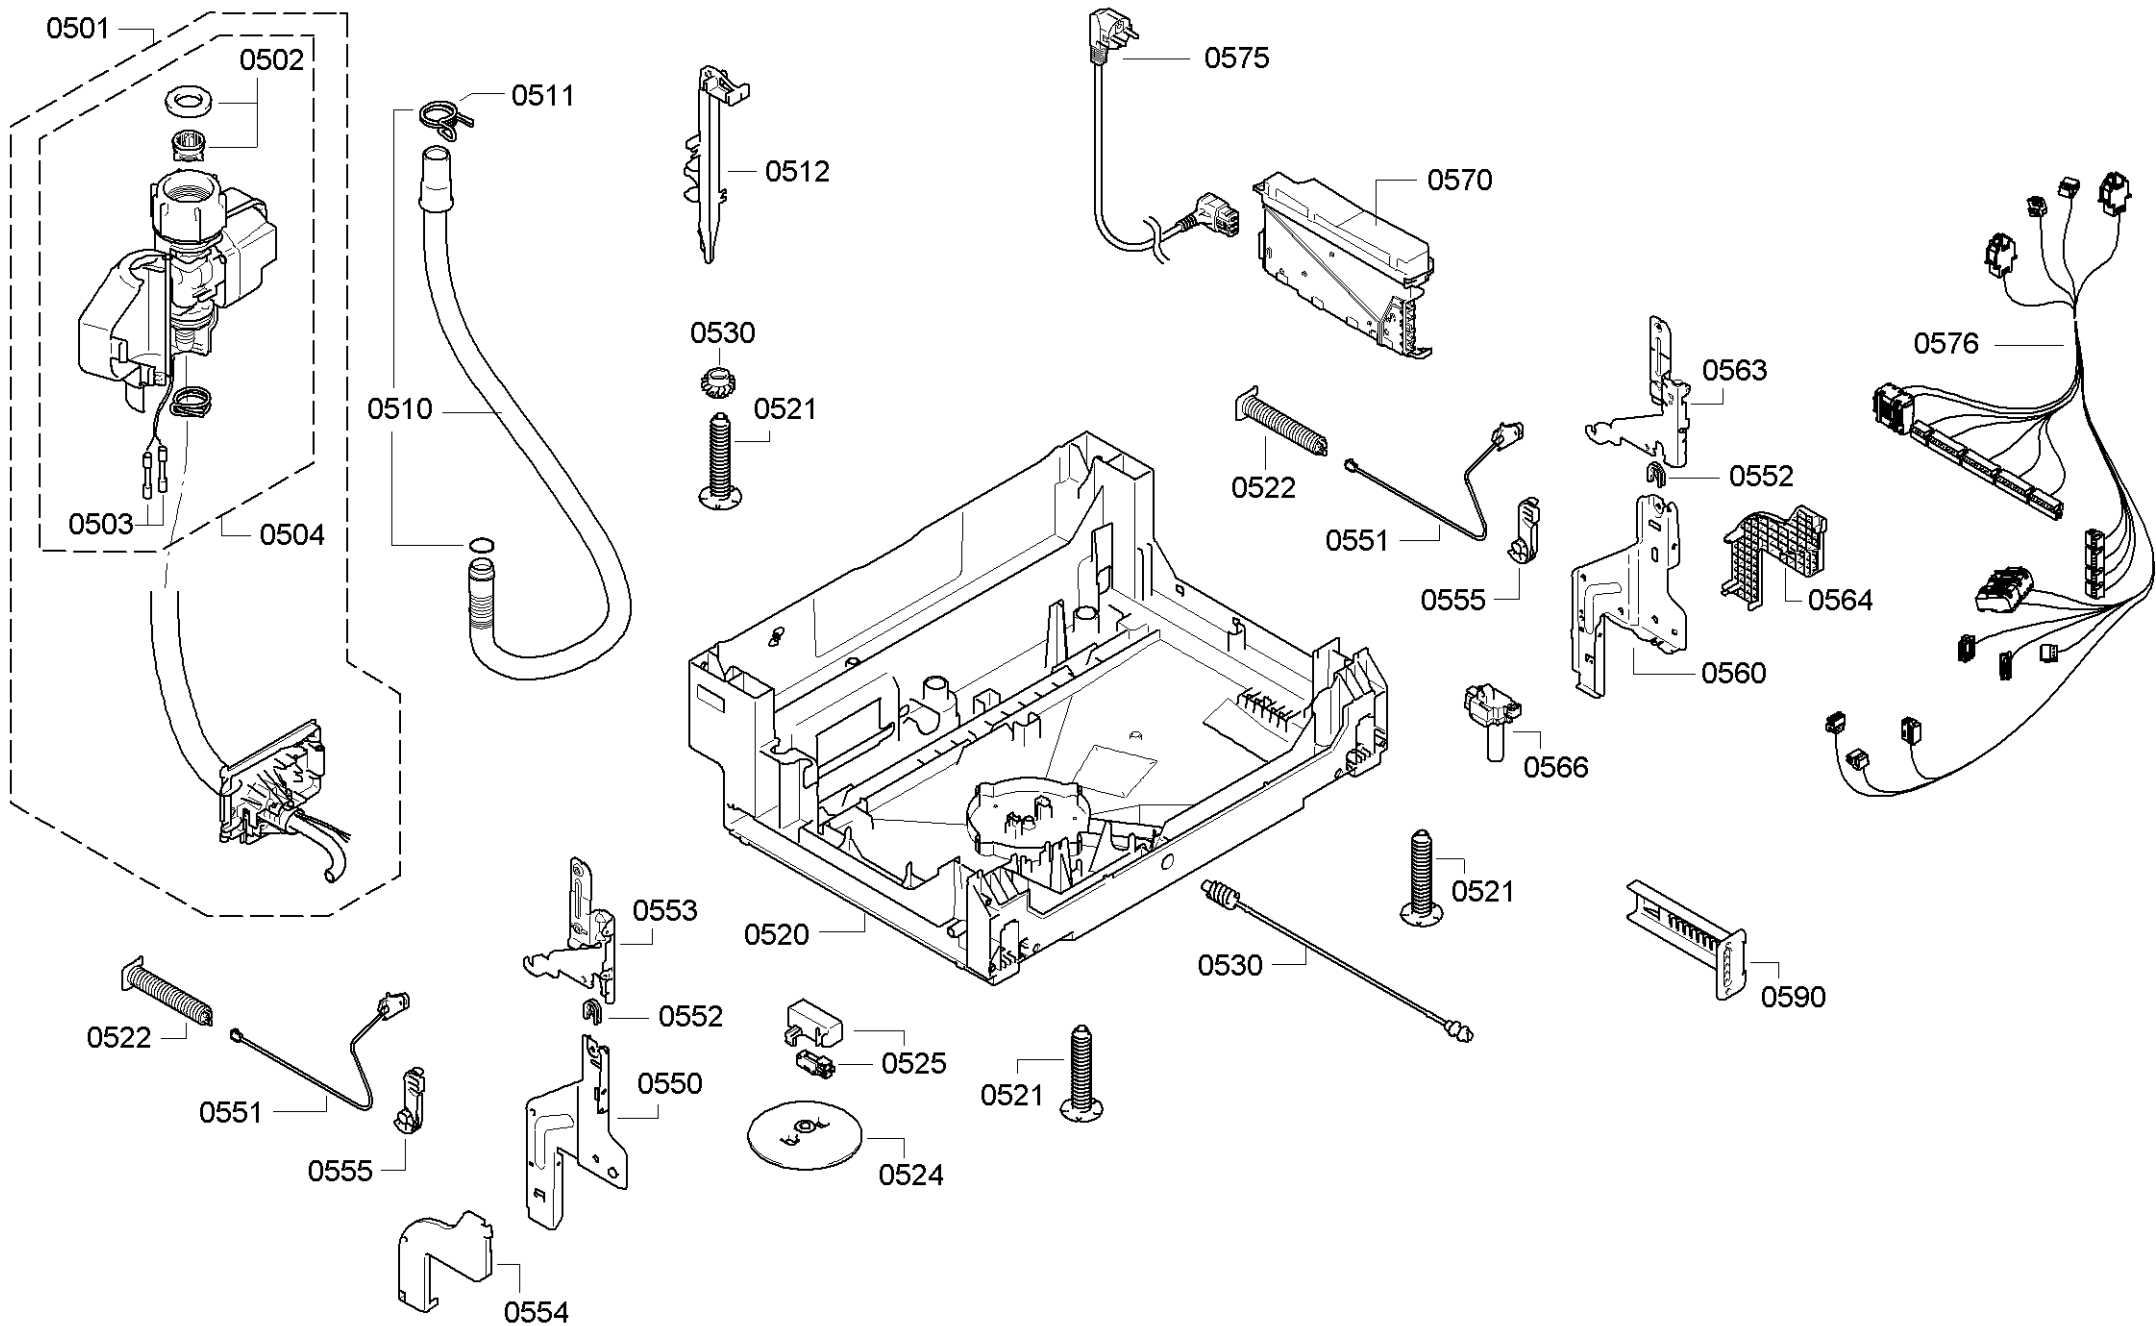

0199

Position ID	Spare part no.	Replacement	Description
0101	00708525	11002897	Operációs modul
0109	00645125		Kábel
0113	00620775		Kapcsoló
0124	00622662		Nyomógomb készlet
0125	00622663		Nyomógomb készlet
0126	00622593		Kulcsfontosságú
0199	00708086		Rack vezetősín
0199	12005744		Javítás készlet-szivattyú olajteknő tömítés
0199	12026667		Javítás készlet-szivattyú olajteknő tömítés
8100	00622456		Rögzítő készlet
8102	00428216		Szűrő-mikro
8311	00380159		Használati útmutató
0199	12039064		Javító-készlet

Position ID	Spare part no.	Replacement	Description
0501	00668113		Aquastop
0501	00673684		Aquastop
0503	00067776		Kábel csatlakozó
0504	00645701		Szelep-aquastop
0510	00668114		Kivezető tömlő
0511	00417499		Tömlőbilincs
0520	00680323	00775737	Tok-alsó
0521	00612650	10020572	Láb
0522	00611338		Tavaszi
0524	00622036		Úszó
0525	00622035		Úszókapcsoló
0530	00669859		Tengely
0550	00709691		Csuklós lemez
0551	00611370		Kötél
0552	00165296		Csapágylemez
0553	00645027	12005776	Zsanér
0554	00611371		Borító
0555	00611372	00623536	Útmutató
0560	00709694		Csuklós lemez
0563	00645029	12005775	Zsanér
0564	00611373		Borító
0566	00424819		LED-bejelentés
0570	00655487		A tápmodul nincs programozva
0570	00656405		Tápmodul programozva
0575	00645033		Tápkábel országspecifikációval. dugó
0576	00657873		Kábelköteg
0590	00612653		Rögzítő készlet
8100	00622456		Rögzítő készlet
8102	00428216		Szűrő-mikro
8311	00380159		Használati útmutató
0502	10008524		Tömítés
0575	12022522		A tápkábel meghosszabbítva
0512	12042905		Tartó