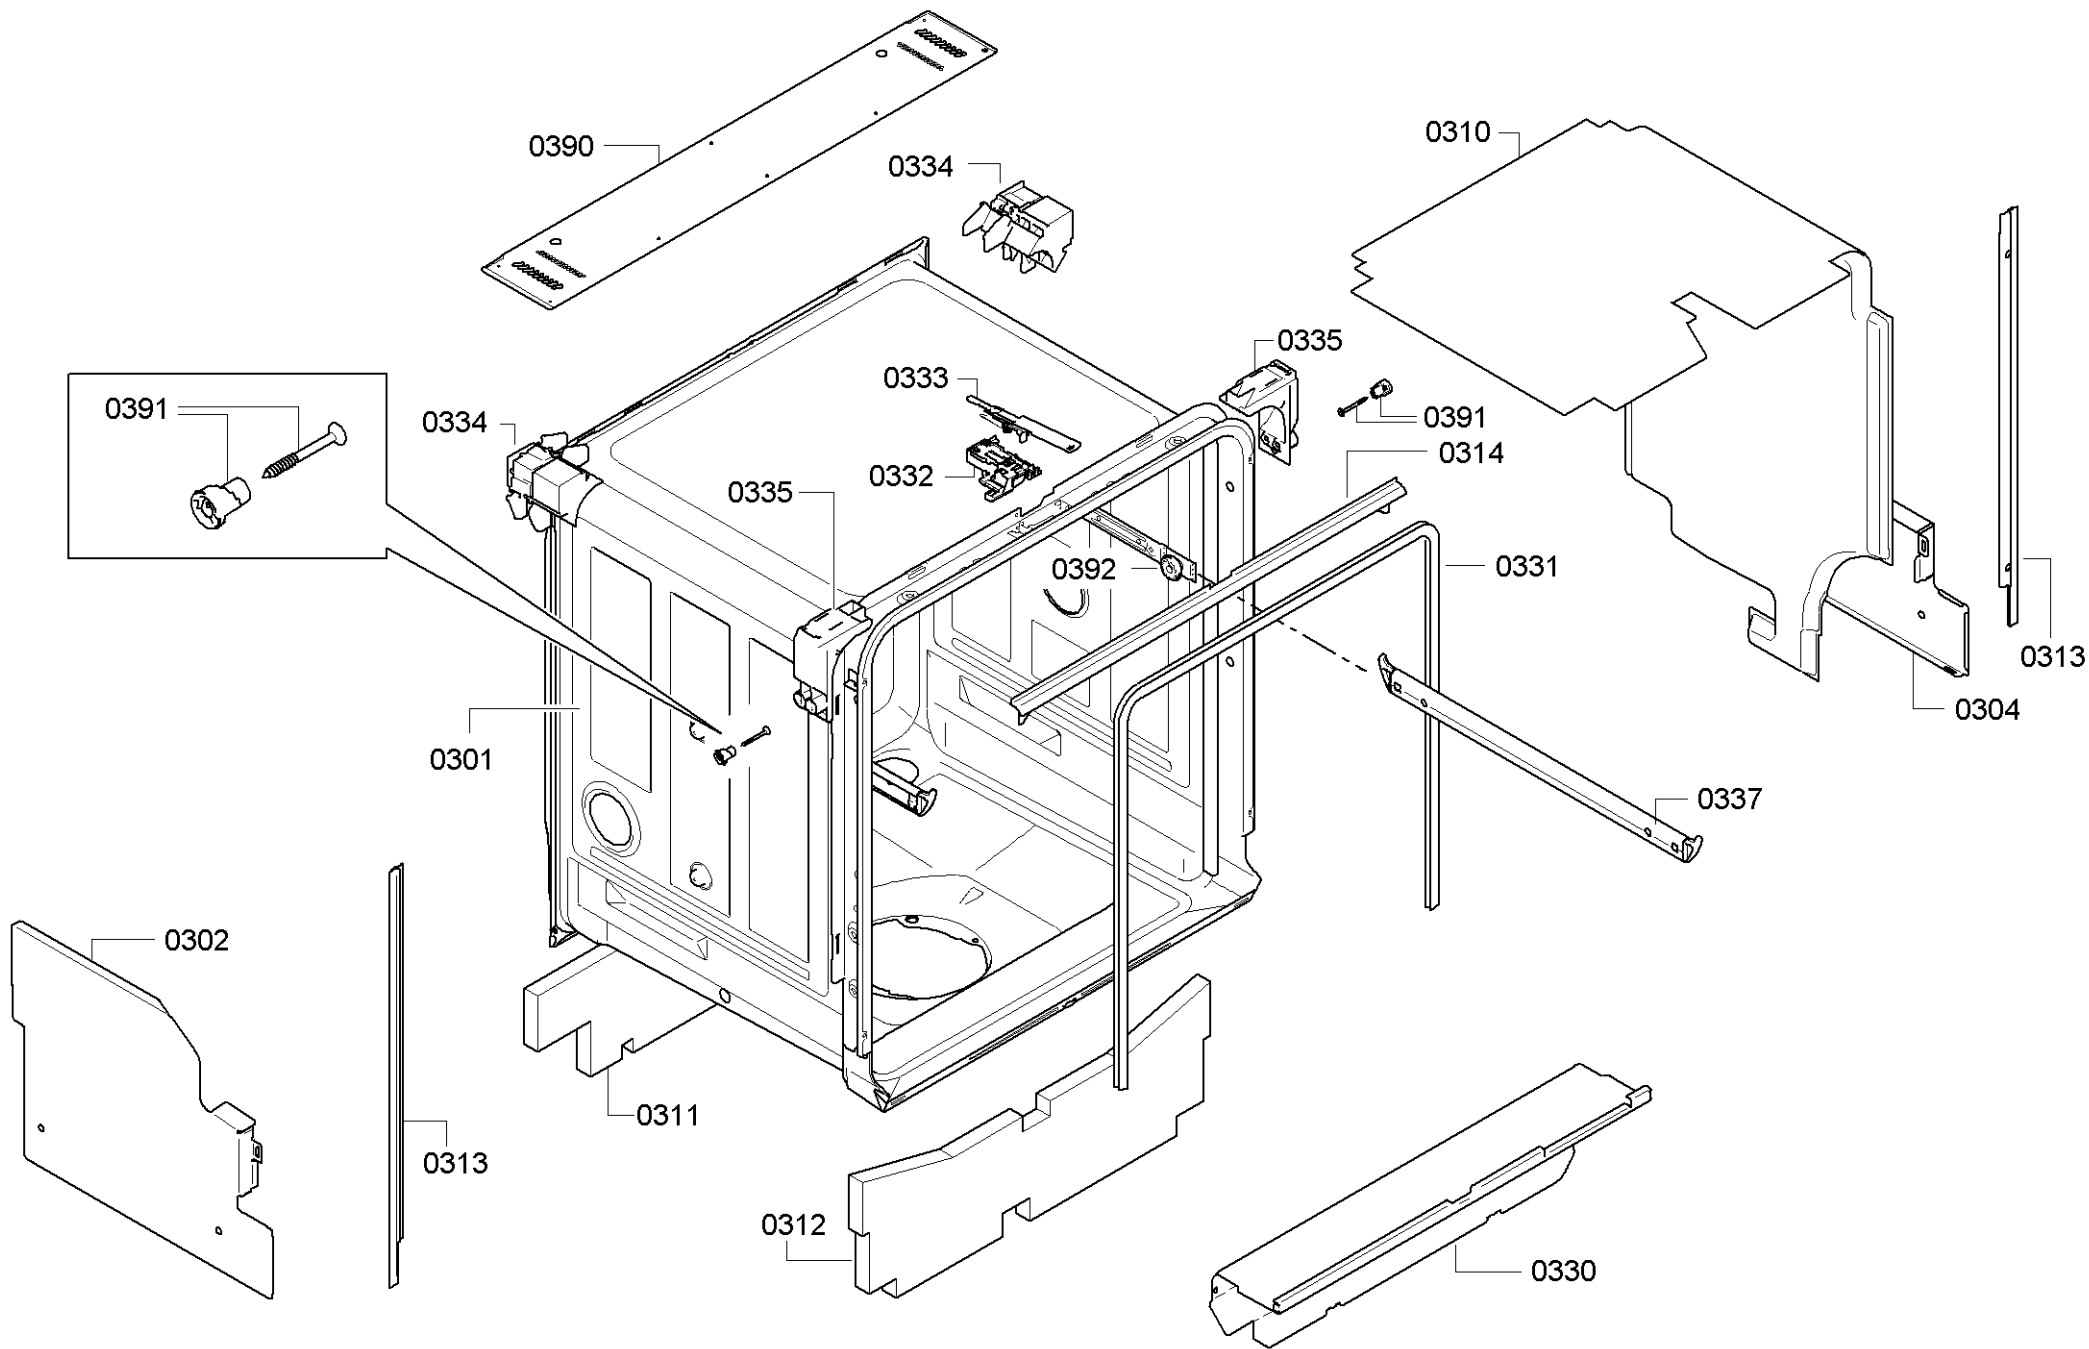

0199

Position ID	Spare part no.	Replacement	Description
0101	00708525	11002897	Operációs modul
0109	00645125		Kábel
0113	00620775		Kapcsoló
0124	00622662		Nyomógomb készlet
0125	00622663		Nyomógomb készlet
0126	00622593		Kulcsfontosságú
0199	00708086		Rack vezetősín
0199	12005744		Javítás készlet-szivattyú olajteknő tömítés
0199	12026667		Javítás készlet-szivattyú olajteknő tömítés
8100	00622456		Rögzítő készlet
8102	00428216		Szűrő-mikro
8311	00380159		Használati útmutató
0199	12039064		Javító-készlet

Position ID	Spare part no.	Replacement	Description
0201	00645026		Adagoló
0202	00645144		Tömítés
0203	00611574		Érzékelő
0204	00611575		Fedél
0205	00611576		Fedél
0240	00680311		Ajtó-belső
0241	00611311		Csavar
0242	00151703		Csavar
0243	00668079		Pecsét-ajtó
0244	00668081	11033883	Túlcscordulás
0245	00611312		Ajtóérzékelő
0247	00612562		Csavar
0250	00680916		Szigetelő lemez
0260	00684856		Ajtó-külső
0261	00678837		Szalag
0262	00669855		Szalag
0263	00182137		Csavar
0290	00612645	00618833	Szerelőkészlet
8100	00622456		Rögzítő készlet
8102	00428216		Szűrő-mikro
8311	00380159		Használati útmutató

Position ID	Spare part no.	Replacement	Description
0302	00684785	00773419	Panel oldala
0304	00684784		Panel oldala
0312	00668083	11035439	Szigetelő lemez
0313	00706581		Szalag
0314	00668095		Szalag
0330	00668096		Bázis
0331	00263096		Pecsét-ajtó
0332	00623848	10006917	Zár
0333	00657677	12021443	Gyermekvédelem
0334	00622251	00626621	Tartó
0335	00622874		Távtartó
0337	00668097		Rack vezetősín
0390	00114294		Párazáró lemez mosogatógépekhez
0391	00622861		Rögzítő készlet
0392	00622193		Javítási díszlet
8100	00622456		Rögzítő készlet
8102	00428216		Szűrő-mikro
8311	00380159		Használati útmutató