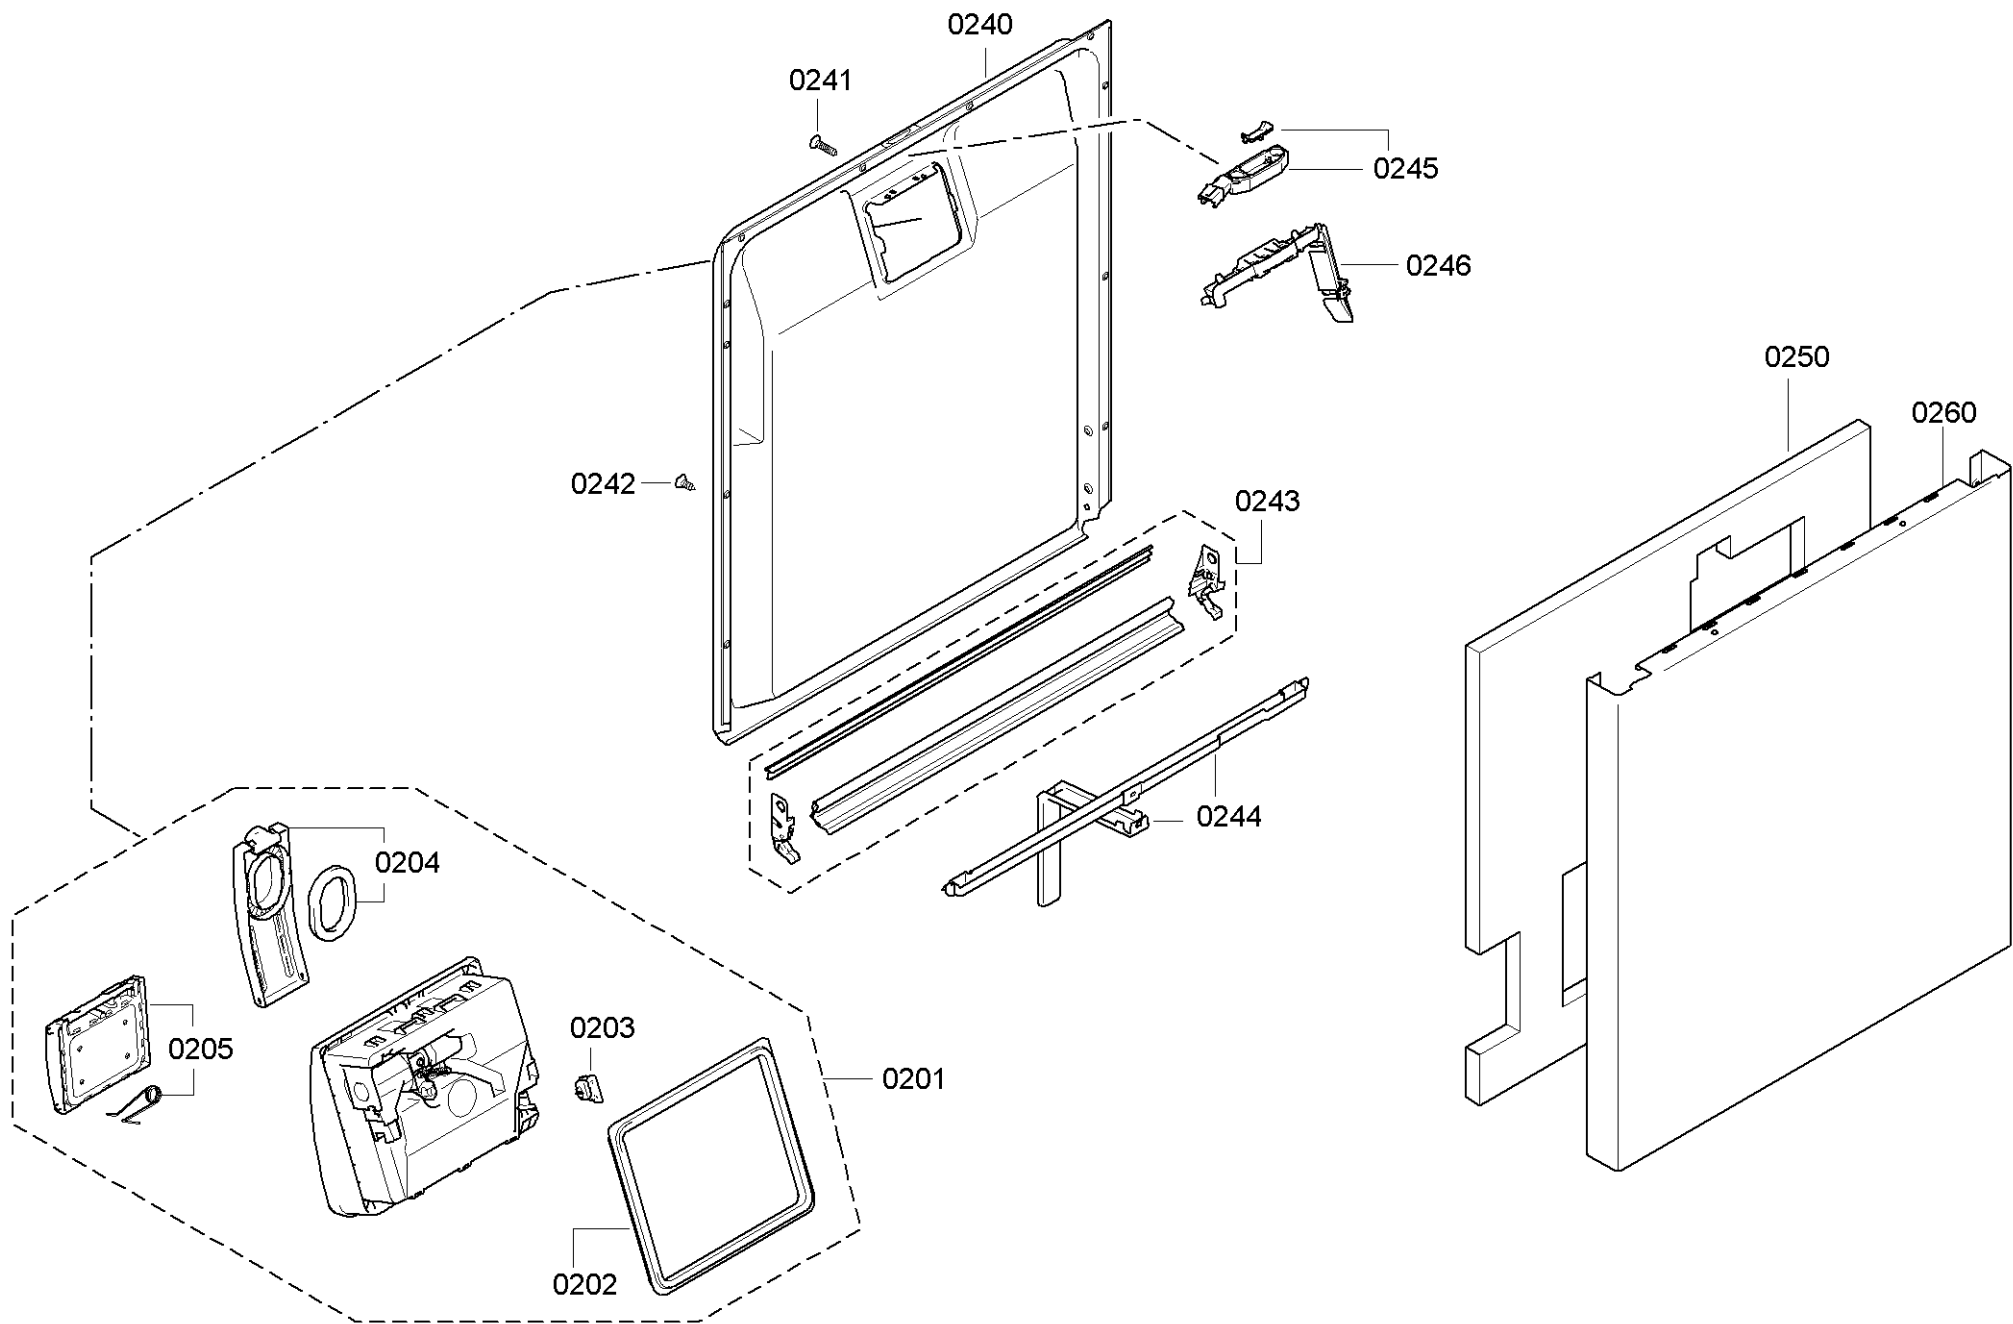

0199

| Position ID | Spare part no. | Replacement | Description |
|-------------|----------------|-------------|---|
| 0101 | 00678886 | 11008763 | Operációs modul |
| 0109 | 00645125 | | Kábel |
| 0110 | 00668071 | | Vasút |
| 0113 | 00620775 | | Kapcsoló |
| 0121 | 00668073 | | Tömítés |
| 0123 | 00615532 | | Kulcsfontosságú |
| 0124 | 00613783 | | Nyomógomb készlet |
| 0125 | 00615540 | | Nyomógomb készlet |
| 0126 | 00615536 | | Kulcsfontosságú |
| 0130 | 00646443 | 12021677 | Fogantyú |
| 0199 | 00687013 | 11046662 | Javítsa meg a kondenzátumot |
| 0199 | 00708086 | | Rack vezetősín |
| 0199 | 12005744 | | Javítás készlet-szivattyú olajteknő tömítés |
| 0199 | 12026667 | | Javítás készlet-szivattyú olajteknő tömítés |
| 0199 | 12039064 | | Javító-készlet |

| Position ID | Spare part no. | Replacement | Description |
|-------------|----------------|-------------|-----------------|
| 0201 | 00645026 | | Adagoló |
| 0202 | 00645144 | | Tömítés |
| 0203 | 00611574 | | Érzékelő |
| 0204 | 00611575 | | Fedél |
| 0205 | 00611576 | | Fedél |
| 0240 | 00680311 | | Ajtó-belső |
| 0241 | 00611311 | | Csavar |
| 0242 | 00151703 | | Csavar |
| 0243 | 00668079 | | Pecset-ajtó |
| 0244 | 00668081 | 11033883 | Túlsordulás |
| 0245 | 00611312 | | Ajtóérzékelő |
| 0250 | 00680312 | | Szigetelő lemez |
| 0260 | 00681719 | | Ajtó-külső |