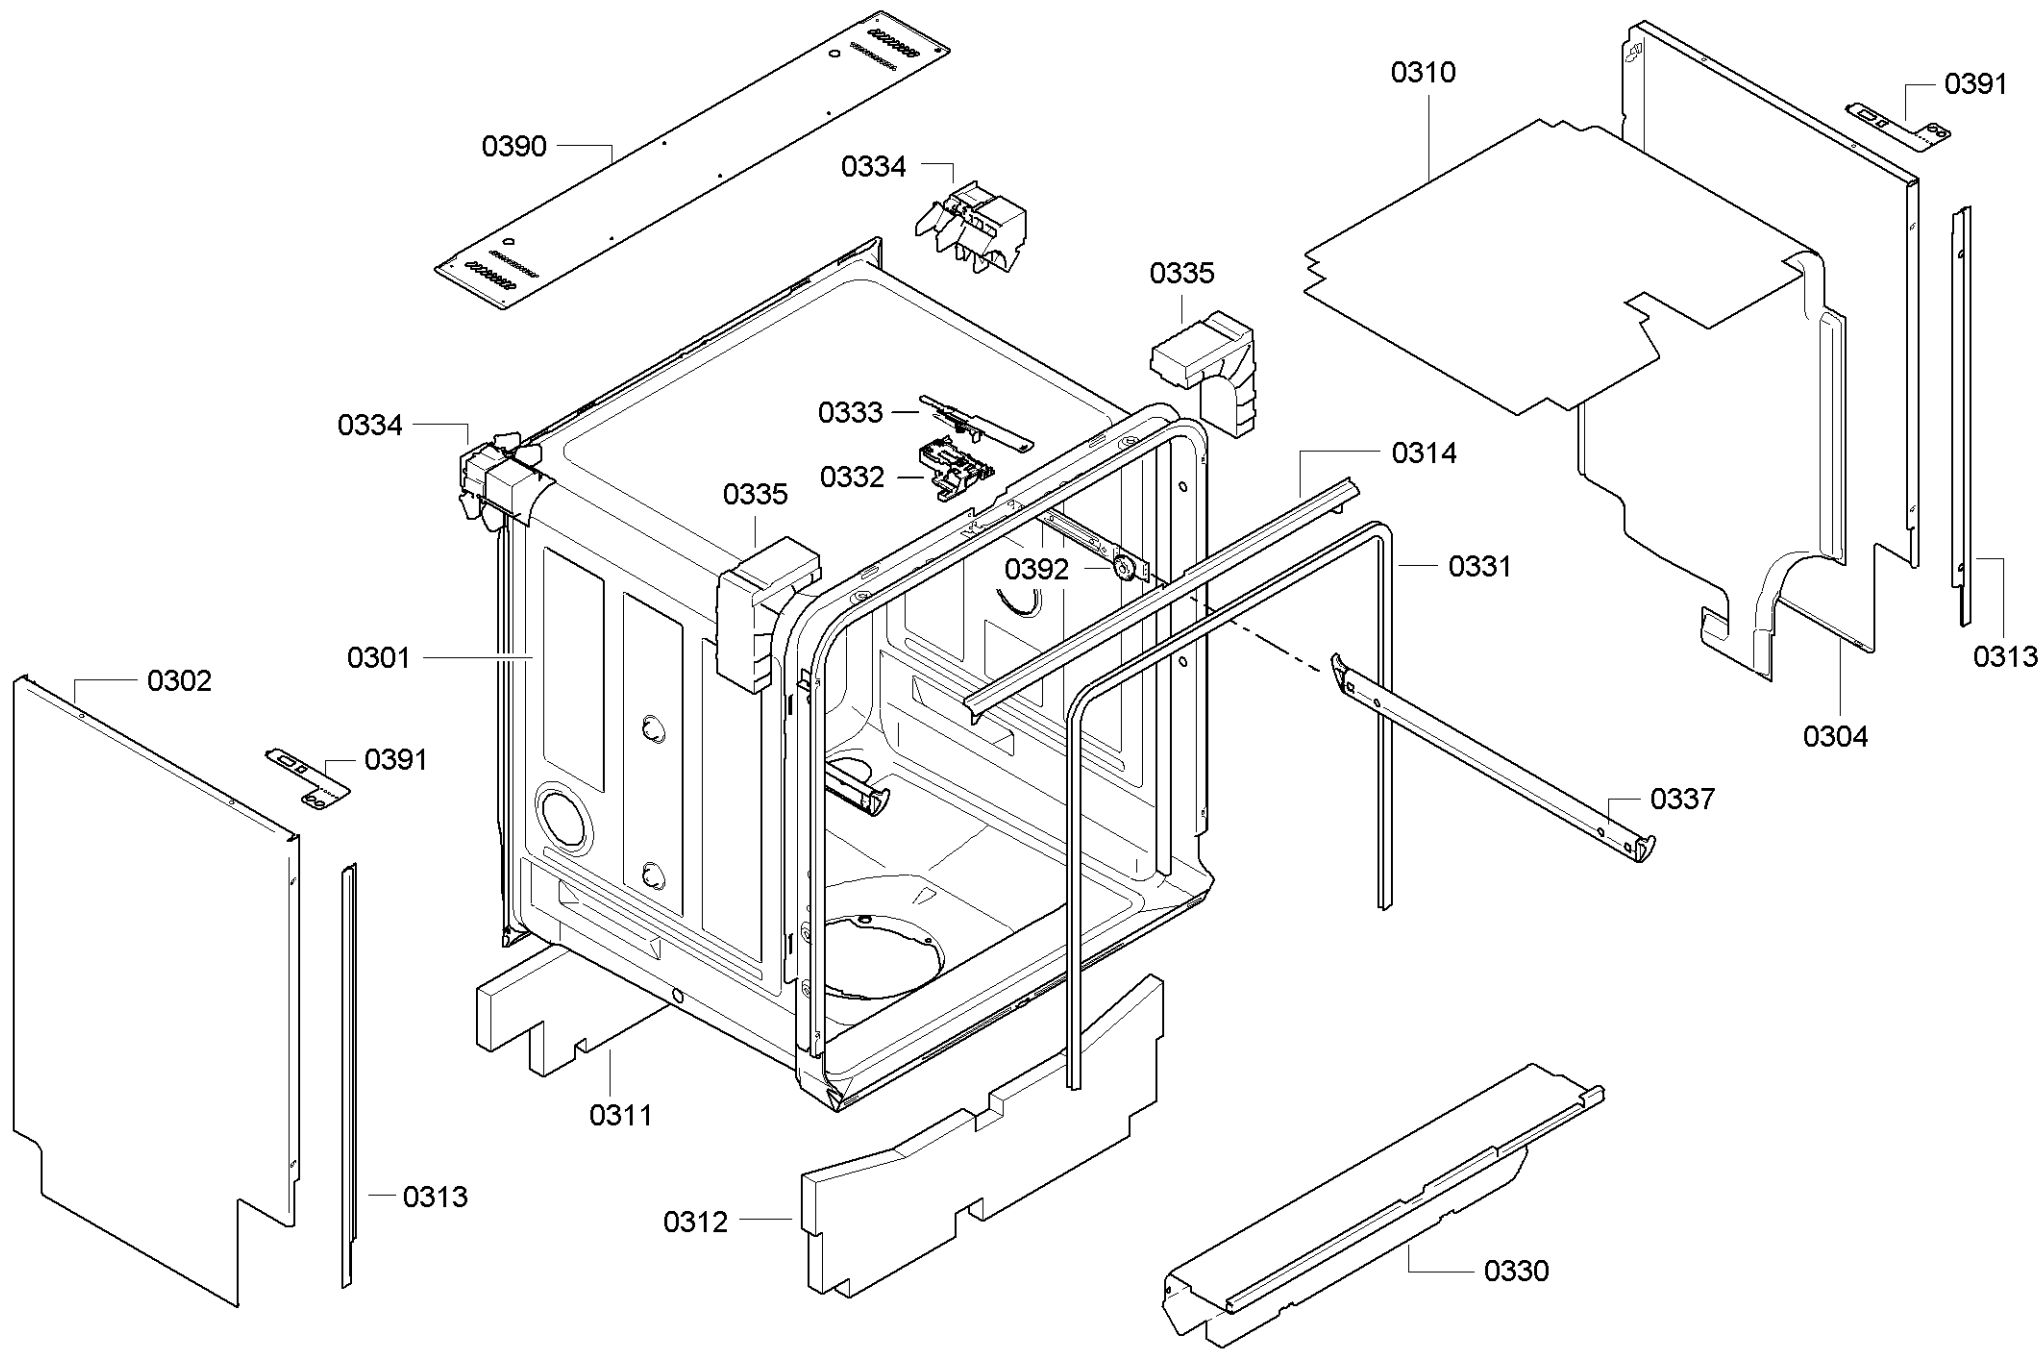

0199

| Position ID | Spare part no. | Replacement | Description |
|-------------|----------------|-------------|---|
| 0101 | 00678886 | 11008763 | Operációs modul |
| 0109 | 00645125 | | Kábel |
| 0110 | 00668071 | | Vasút |
| 0113 | 00620775 | | Kapcsoló |
| 0121 | 00668073 | | Tömítés |
| 0123 | 00615532 | | Kulcsfontosságú |
| 0124 | 00613783 | | Nyomógomb készlet |
| 0125 | 00615540 | | Nyomógomb készlet |
| 0126 | 00615536 | | Kulcsfontosságú |
| 0130 | 00646443 | 12021677 | Fogantyú |
| 0199 | 00687013 | 11046662 | Javítsa meg a kondenzátumot |
| 0199 | 00708086 | | Rack vezetősín |
| 0199 | 12005744 | | Javítás készlet-szivattyú olajteknő tömítés |
| 0199 | 12026667 | | Javítás készlet-szivattyú olajteknő tömítés |
| 0199 | 12039064 | | Javító-készlet |

| Position ID | Spare part no. | Replacement | Description |
|-------------|----------------|-------------|-----------------|
| 0201 | 00645026 | | Adagoló |
| 0202 | 00645144 | | Tömítés |
| 0203 | 00611574 | | Érzékelő |
| 0204 | 00611575 | | Fedél |
| 0205 | 00611576 | | Fedél |
| 0240 | 00680311 | | Ajtó-belső |
| 0241 | 00611311 | | Csavar |
| 0242 | 00151703 | | Csavar |
| 0243 | 00668079 | | Pecset-ajtó |
| 0244 | 00668081 | 11033883 | Túlsordulás |
| 0245 | 00611312 | | Ajtóérzékelő |
| 0250 | 00680312 | | Szigetelő lemez |
| 0260 | 00681719 | | Ajtó-külső |