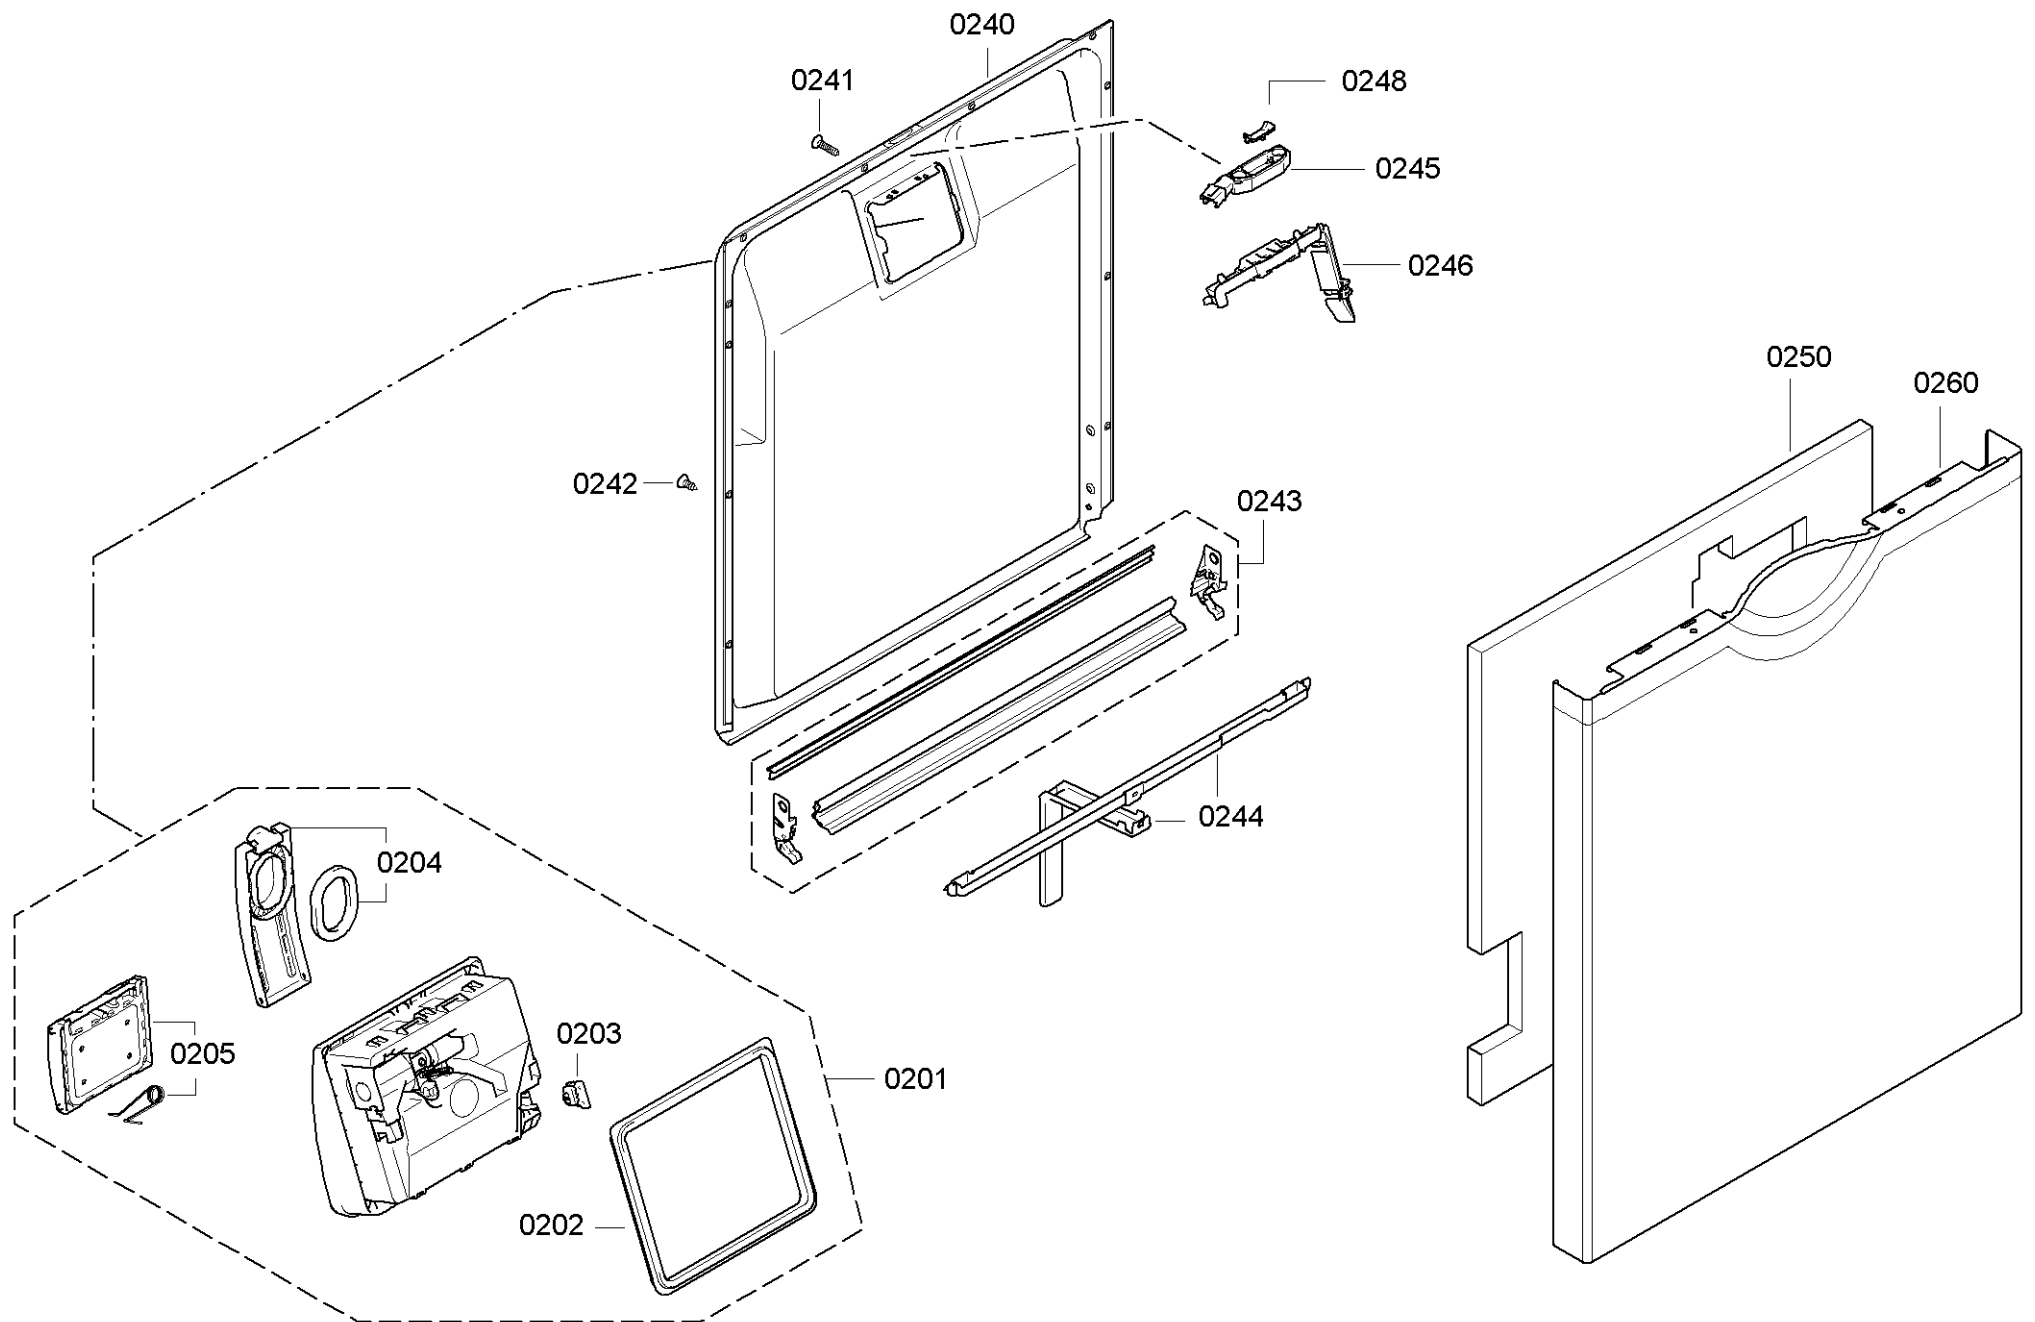

0199

Position ID	Spare part no.	Replacement	Description
0101	00708123	11008762	Operációs modul
0109	00645125		Kábel
0113	00620775		Kapcsoló
0121	00668073		Tömítés
0122	00645184		Lemez
0123	00615511		Kulcsfontosságú
0124	00611637		Nyomógomb készlet
0125	00615527		Nyomógomb készlet
0126	00615517		Kulcsfontosságú
0130	00645201		Fogantyú
0199	00687956	11046662	Javítsa meg a kondenzátumot
0199	00708086		Rack vezetősín
0199	12005744		Javítás készlet-szivattyú olajteknő tömítés
0199	12026667		Javítás készlet-szivattyú olajteknő tömítés
0199	12039064		Javító-készlet

Position ID	Spare part no.	Replacement	Description
0201	00645026		Adagoló
0202	00645144		Tömítés
0203	00611574		Érzékelő
0204	00611575		Fedél
0205	00611576		Fedél
0240	00680311		Ajtó-belső
0241	00611311		Csavar
0242	00151703		Csavar
0243	00668079		Pecset-ajtó
0244	00668081	11033883	Túlsordulás
0245	00611312		Ajtóérzékelő
0248	00611312		Ajtóérzékelő
0250	00680312		Szigetelő lemez
0260	00680448		Ajtó-külső