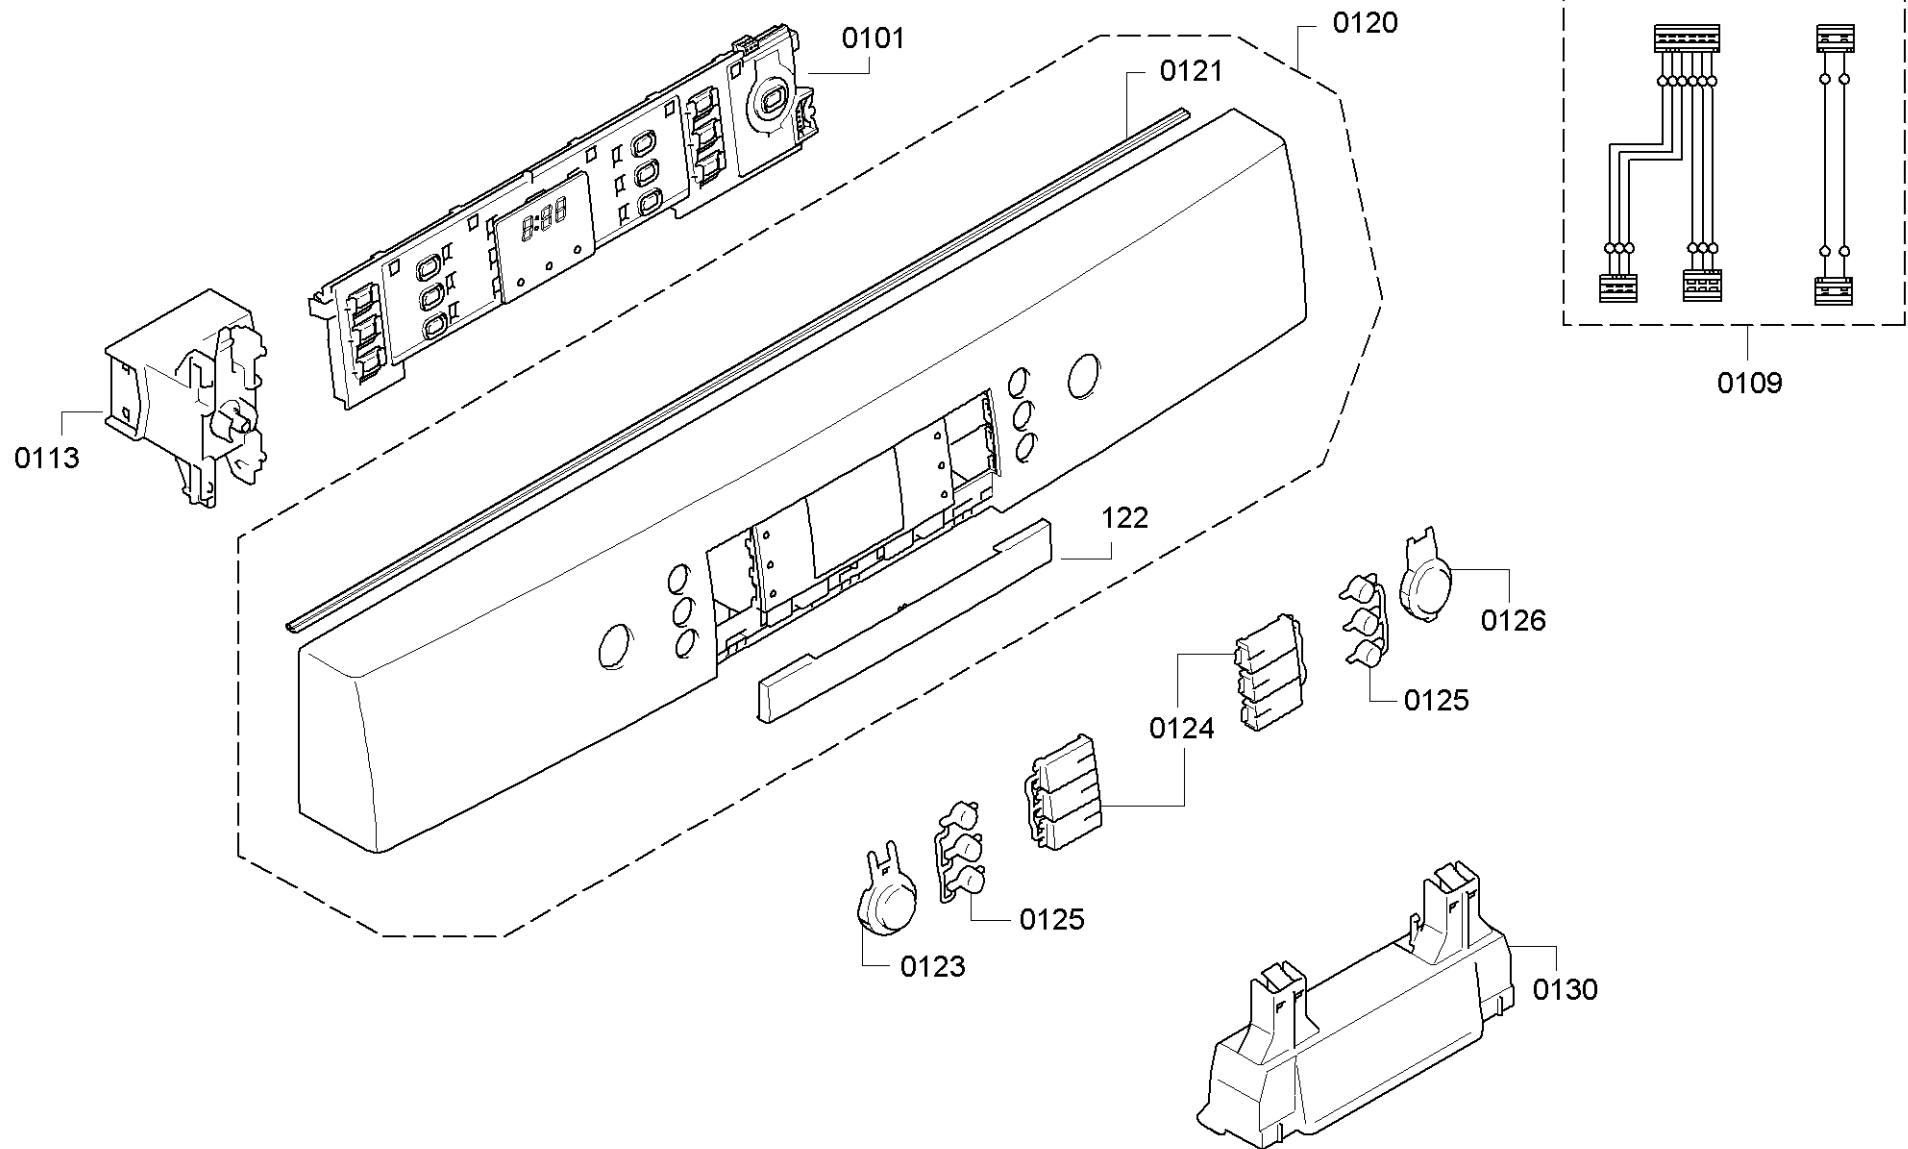

0199

Position ID	Spare part no.	Replacement	Description
0101	00708123	11008762	Operációs modul
0109	00645125		Kábel
0113	00620775		Kapcsoló
0121	00668073		Tömítés
0122	00645184		Lemez
0123	00615511		Kulcsfontosságú
0124	00611637		Nyomógomb készlet
0125	00615527		Nyomógomb készlet
0126	00615517		Kulcsfontosságú
0130	00645201		Fogantyú
0199	00687956	11046662	Javítsa meg a kondenzátumot
0199	00708086		Rack vezetősín
0199	12005744		Javítás készlet-szivattyú olajteknő tömítés
0199	12026667		Javítás készlet-szivattyú olajteknő tömítés
0199	12039064		Javító-készlet

Position ID	Spare part no.	Replacement	Description
0201	00645026		Adagoló
0202	00645144		Tömítés
0203	00611574		Érzékelő
0204	00611575		Fedél
0205	00611576		Fedél
0240	00680311		Ajtó-belső
0241	00611311		Csavar
0242	00151703		Csavar
0243	00668079		Pecset-ajtó
0244	00668081	11033883	Túlsordulás
0245	00611312		Ajtóérzékelő
0248	00611312		Ajtóérzékelő
0250	00680312		Szigetelő lemez
0260	00680448		Ajtó-külső