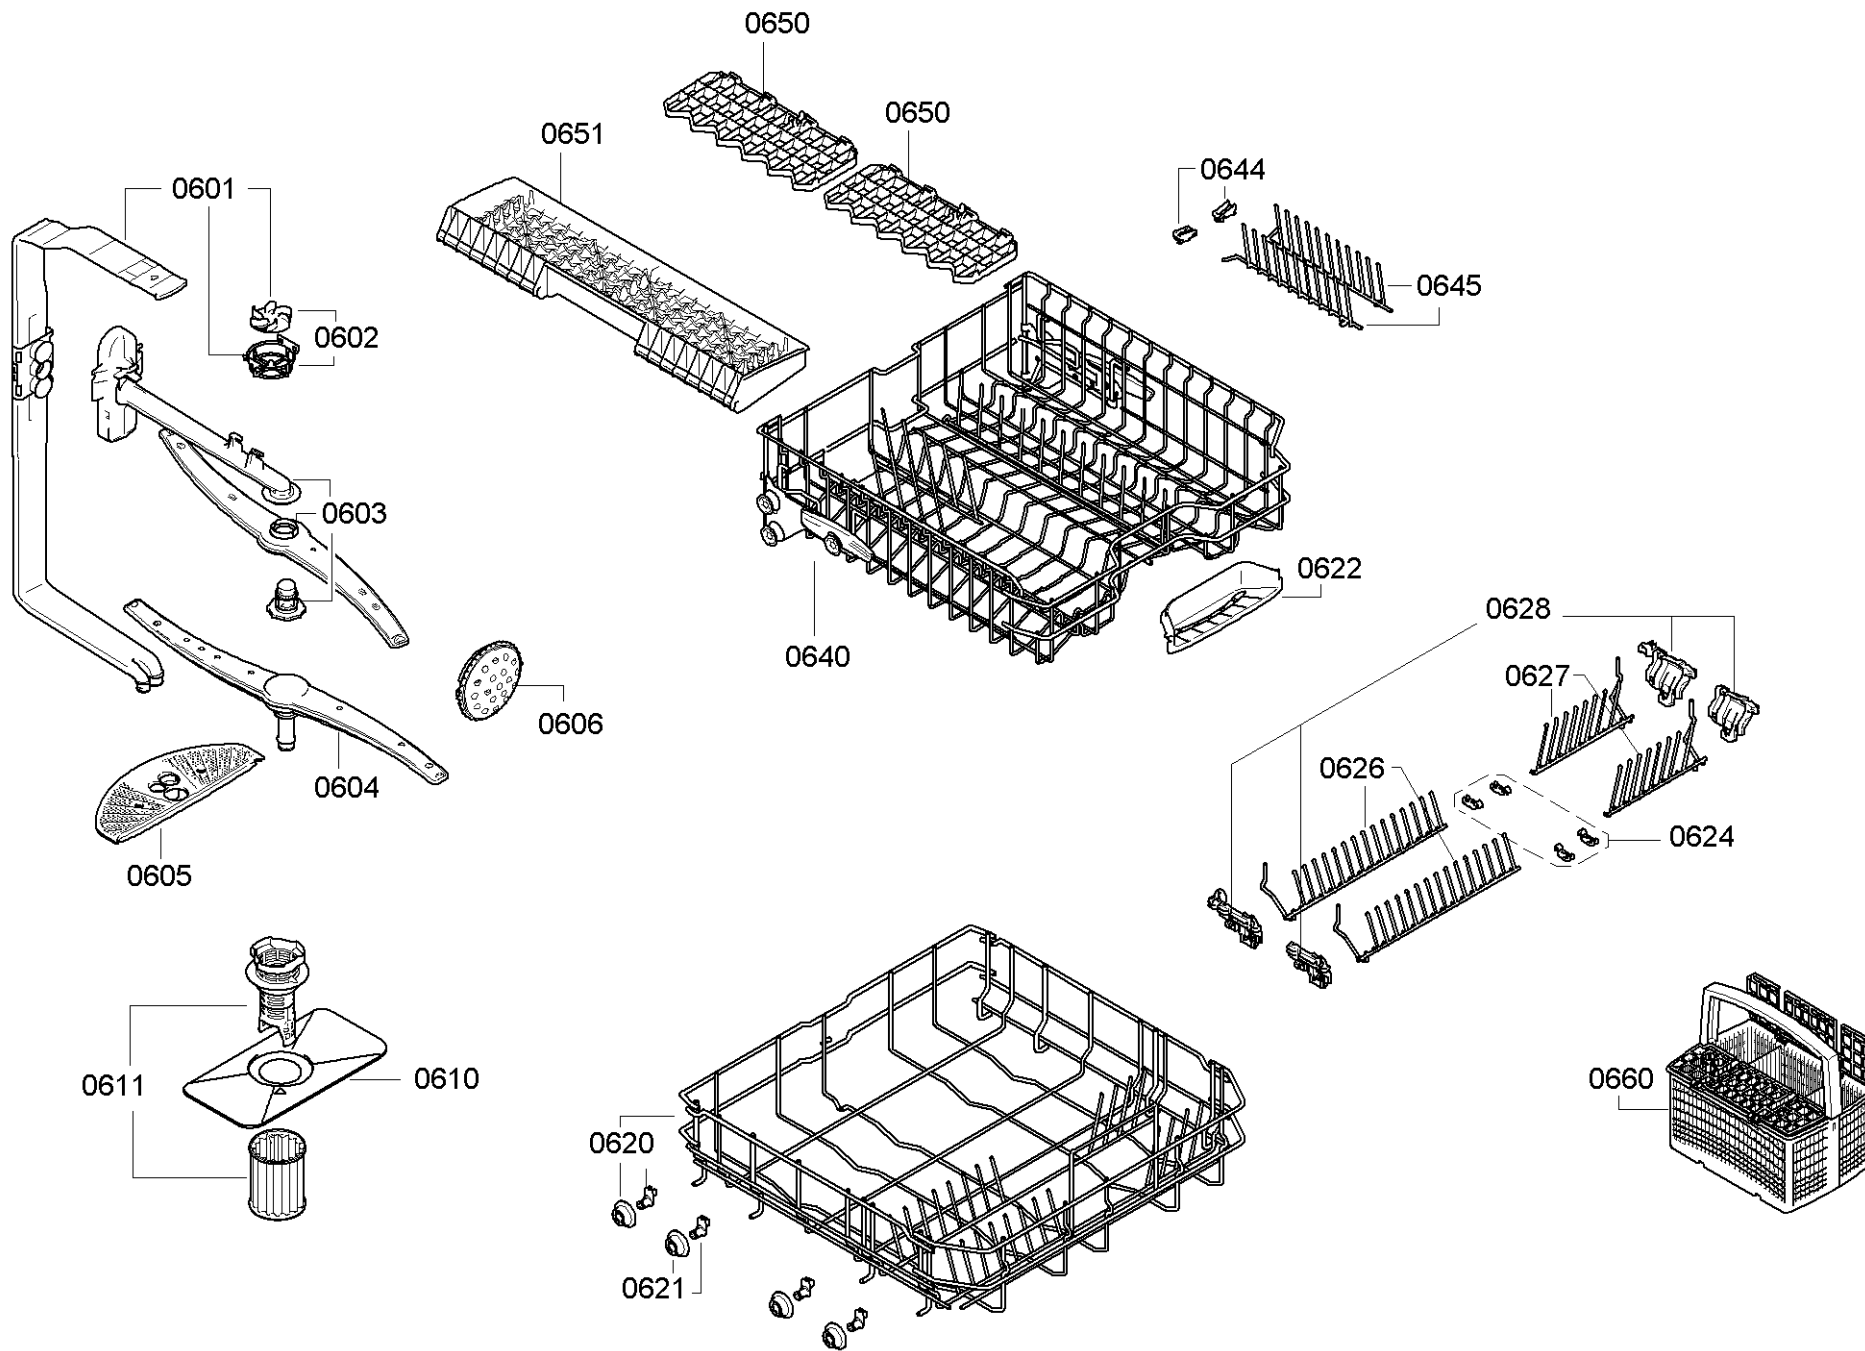

Position ID	Spare part no.	Replacement	Description
0201	00645026		Adagoló
0202	00645144		Tömítés
0203	00611574		Érzékelő
0204	00611575		Fedél
0205	00611576		Fedél
0240	00680311		Ajtó-belső
0241	00611311		Csavar
0242	00151703		Csavar
0243	00668079		Pecset-ajtó
0244	00668081	11033883	Túlsordulás
0245	00611312		Ajtóérzékelő
0248	00611312		Ajtóérzékelő
0250	00680312		Szigetelő lemez
0260	00680448		Ajtó-külső

Position ID	Spare part no.	Replacement	Description
0501	00668113		Aquastop
0501	00673684		Aquastop
0503	00067776		Kábel csatlakozó
0504	00645701		Szelep-aquastop
0510	00668114		Kivezető tömlő
0511	00417499		Tömlőbilincs
0520	00680323	00775737	Tok-alsó
0521	00609843		Láb
0522	00611335		Tavaszi
0524	00622036		Úszó
0525	00622035		Úszókapcsoló
0526	00144854		Súly
0527	00611344		Támogatás
0528	00668447		Panel-alap
0529	00669503		Tömítés
0550	00740000	00741883	Csuklós lemez
0551	00611370		Kötél
0552	00165296		Csapágylemez
0553	00645027	12005776	Zsanér
0554	00611371		Borító
0555	00611372	00623536	Útmutató
0560	00740001	00741885	Csuklós lemez
0563	00645029	12005775	Zsanér
0564	00611373		Borító
0570	00655487		A tápmodul nincs programozva
0570	00656122		Tápmodul programozva
0575	00645033		Tápkábel országspecifikációval. dugó
0576	00657884		Kábelköteg
0502	10008524		Tömítés
0575	12022522		A tápkábel meghosszabbítva
0512	12042905		Tartó