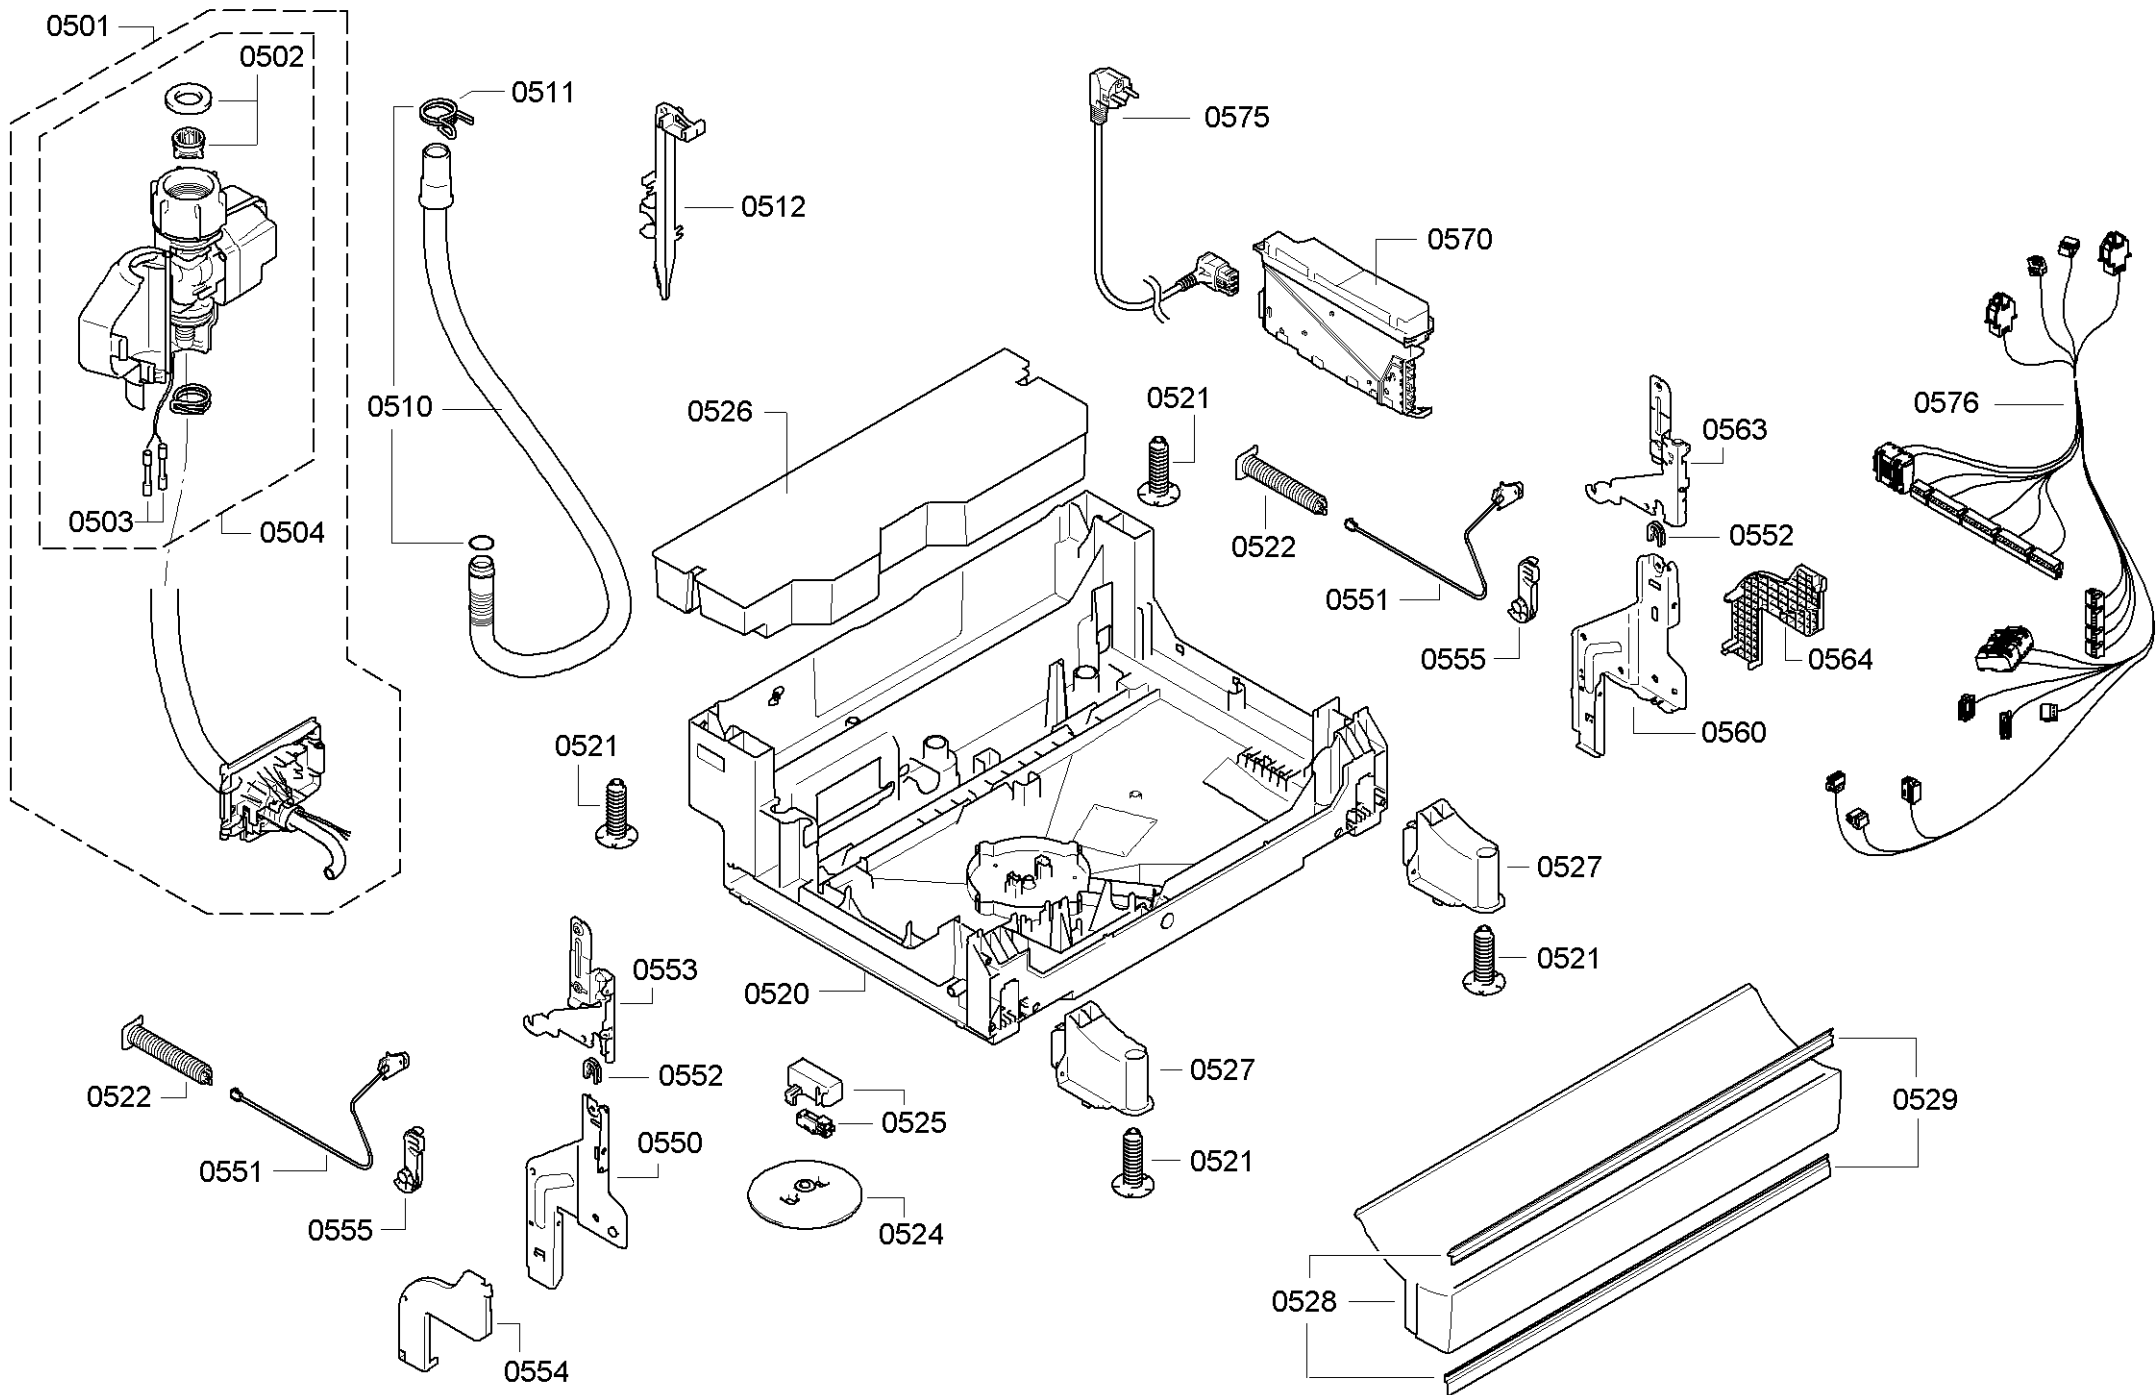

0199

Position ID	Spare part no.	Replacement	Description
0101	00708123	11008762	Operációs modul
0109	00645125		Kábel
0113	00620775		Kapcsoló
0121	00668073		Tömítés
0122	00645184		Lemez
0123	00615511		Kulcsfontosságú
0124	00611637		Nyomógomb készlet
0125	00615527		Nyomógomb készlet
0126	00615517		Kulcsfontosságú
0130	00645201		Fogantyú
0199	00687956	11046662	Javítsa meg a kondenzátumot
0199	00708086		Rack vezetősín
0199	12005744		Javítás készlet-szivattyú olajteknő tömítés
0199	12026667		Javítás készlet-szivattyú olajteknő tömítés
0199	12039064		Javító-készlet

Position ID	Spare part no.	Replacement	Description
0201	00645026		Adagoló
0202	00645144		Tömítés
0203	00611574		Érzékelő
0204	00611575		Fedél
0205	00611576		Fedél
0240	00680311		Ajtó-belső
0241	00611311		Csavar
0242	00151703		Csavar
0243	00668079		Pecset-ajtó
0244	00668081	11033883	Túlsordulás
0245	00611312		Ajtóérzékelő
0248	00611312		Ajtóérzékelő
0250	00680312		Szigetelő lemez
0260	00680448		Ajtó-külső

Position ID	Spare part no.	Replacement	Description
0501	00668113		Aquastop
0501	00673684		Aquastop
0503	00067776		Kábel csatlakozó
0504	00645701		Szelep-aquastop
0510	00668114		Kivezető tömlő
0511	00417499		Tömlőbilincs
0520	00680323	00775737	Tok-alsó
0521	00609843		Láb
0522	00611335		Tavaszi
0524	00622036		Úszó
0525	00622035		Úszókapcsoló
0526	00144854		Súly
0527	00611344		Támogatás
0528	00668447		Panel-alap
0529	00669503		Tömítés
0550	00740000	00741883	Csuklós lemez
0551	00611370		Kötél
0552	00165296		Csapágylemez
0553	00645027	12005776	Zsanér
0554	00611371		Borító
0555	00611372	00623536	Útmutató
0560	00740001	00741885	Csuklós lemez
0563	00645029	12005775	Zsanér
0564	00611373		Borító
0570	00655487		A tápmodul nincs programozva
0570	00656122		Tápmodul programozva
0575	00645033		Tápkábel országspecifikációval. dugó
0576	00657884		Kábelköteg
0502	10008524		Tömítés
0575	12022522		A tápkábel meghosszabbítva
0512	12042905		Tartó