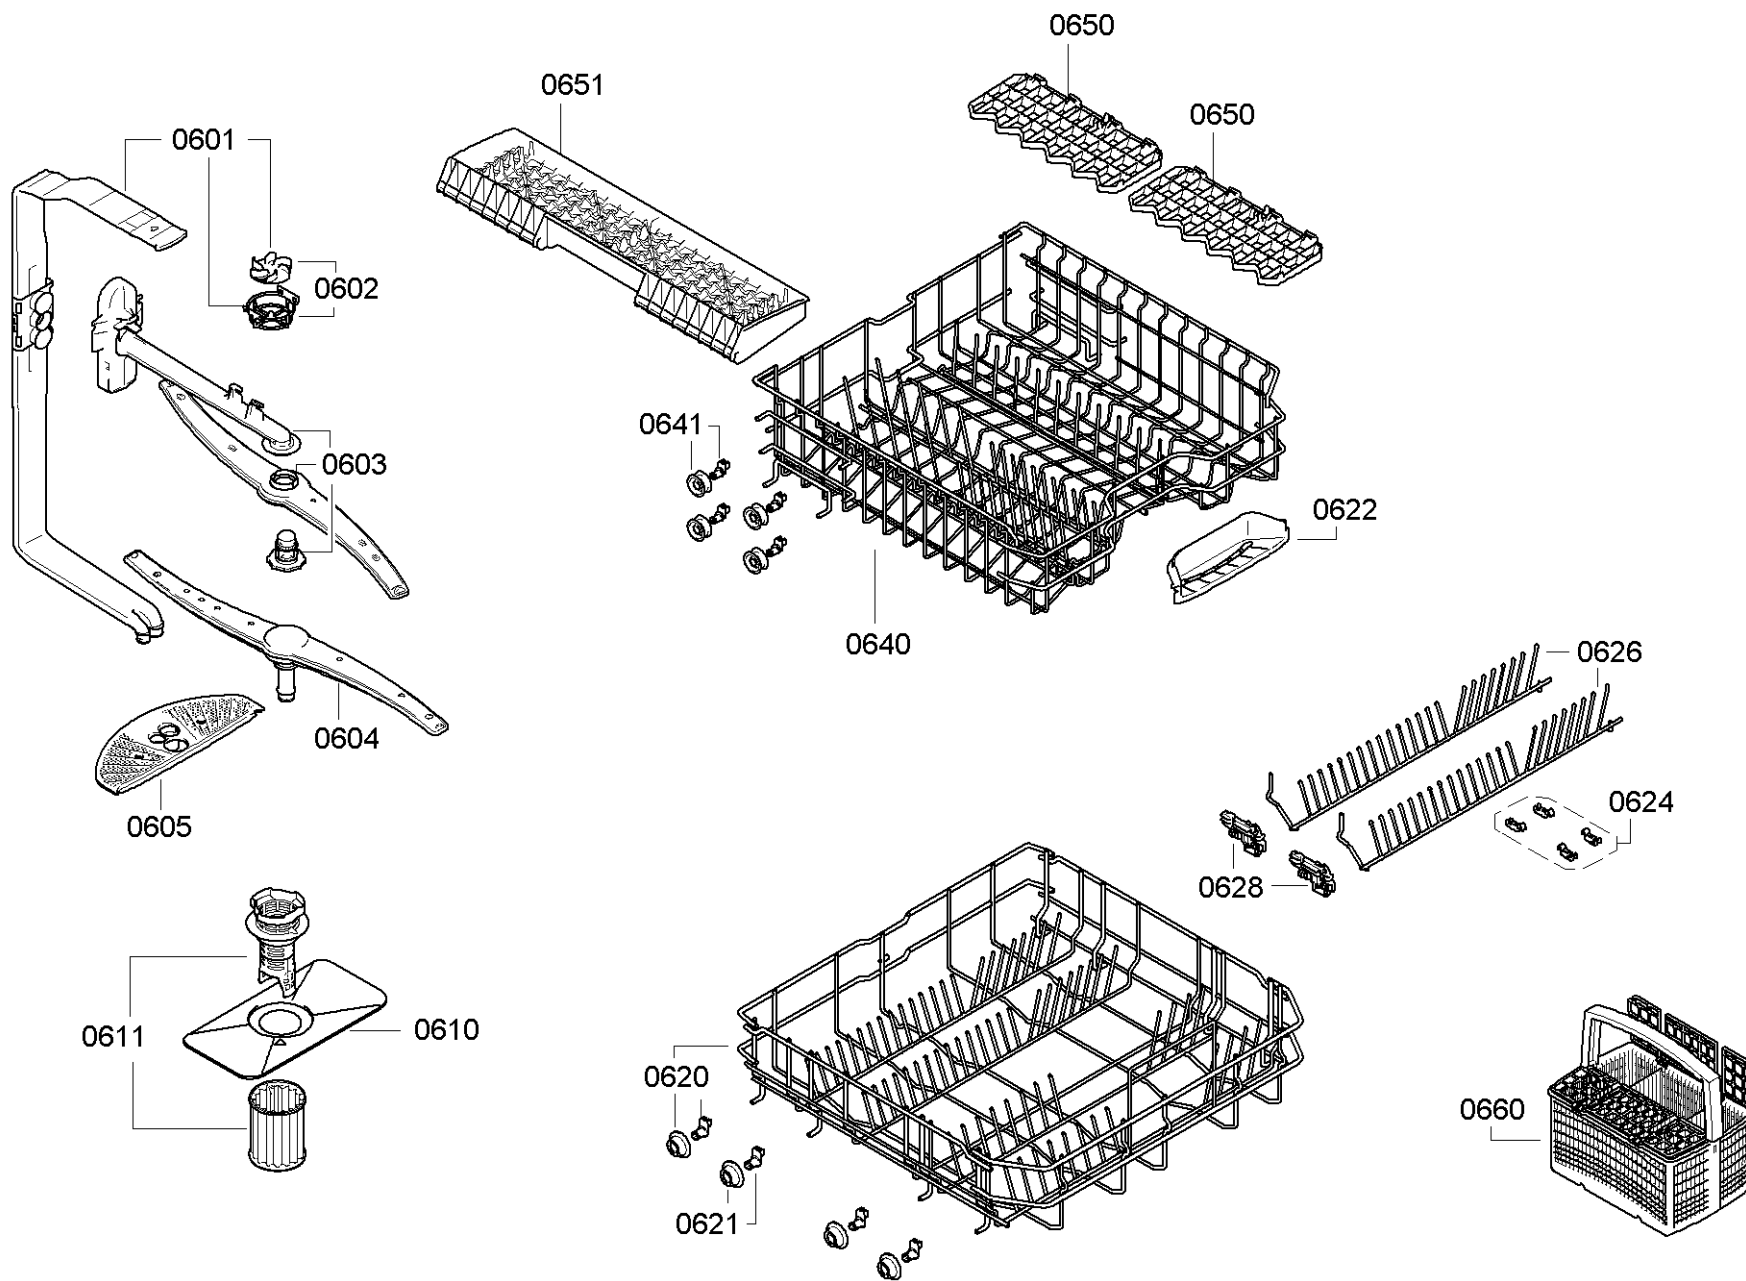

0199

Position ID	Spare part no.	Replacement	Description
0101	00653566	12032285	Operációs modul
0109	00645125		Kábel
0113	00620775		Kapcsoló
0121	00668073		Tömítés
0123	00612233		Kulcsfontosságú
0124	00612329		Gomb
0125	00612234		Nyomógomb készlet
0130	00645142		Fogantyú
0199	00708086		Rack vezetősín
0199	12005744		Javítás készlet-szivattyú olajteknő tömítés
0199	12026667		Javítás készlet-szivattyú olajteknő tömítés
0199	12039064		Javító-készlet

Position ID	Spare part no.	Replacement	Description
0201	00645026		Adagoló
0202	00645144		Tömítés
0203	00611574		Érzékelő
0204	00611575		Fedél
0205	00611576		Fedél
0240	00680311		Ajtó-belső
0241	00611311		Csavar
0242	00151703		Csavar
0243	00668079		Pecsét-ajtó
0244	00668081	11033883	Túlcsordulás
0245	00611312		Ajtóérzékelő
0248	00611312		Ajtóérzékelő
0260	00680439		Ajtó-külső

Position ID	Spare part no.	Replacement	Description
0501	00668113		Aquastop
0501	00673684		Aquastop
0503	00067776		Kábel csatlakozó
0504	00645701		Szelep-aquastop
0510	00668114		Kivezető tömlő
0511	00417499		Tömlőbilincs
0520	00680323	00775737	Tok-alsó
0521	00609843		Láb
0522	00611335		Tavaszi
0524	00611341	00622039	Úszókapcsoló
0525	00611343	00622039	Úszókapcsoló
0526	00144854		Súly
0527	00611344		Támogatás
0528	00668118		Panel-alap
0529	00611345		Tömítés
0550	00668137	00706435	Csuklós lemez
0551	00611370		Kötél
0552	00165296		Csapágylemez
0553	00645027	12005776	Zsanér
0554	00611371		Borító
0555	00611372	00623536	Útmutató
0560	00668138	00706436	Csuklós lemez
0563	00645029	12005775	Zsanér
0564	00611373		Borító
0570	00651444		A tápmodul nincs programozva
0570	00653333		Tápmodul programozva
0575	00645033		Tápkábel országspecifikációval. dugó
0576	00653408		Kábelköteg
0502	10008524		Tömítés
0575	12022522		A tápkábel meghosszabbítva
0512	12042905		Tartó