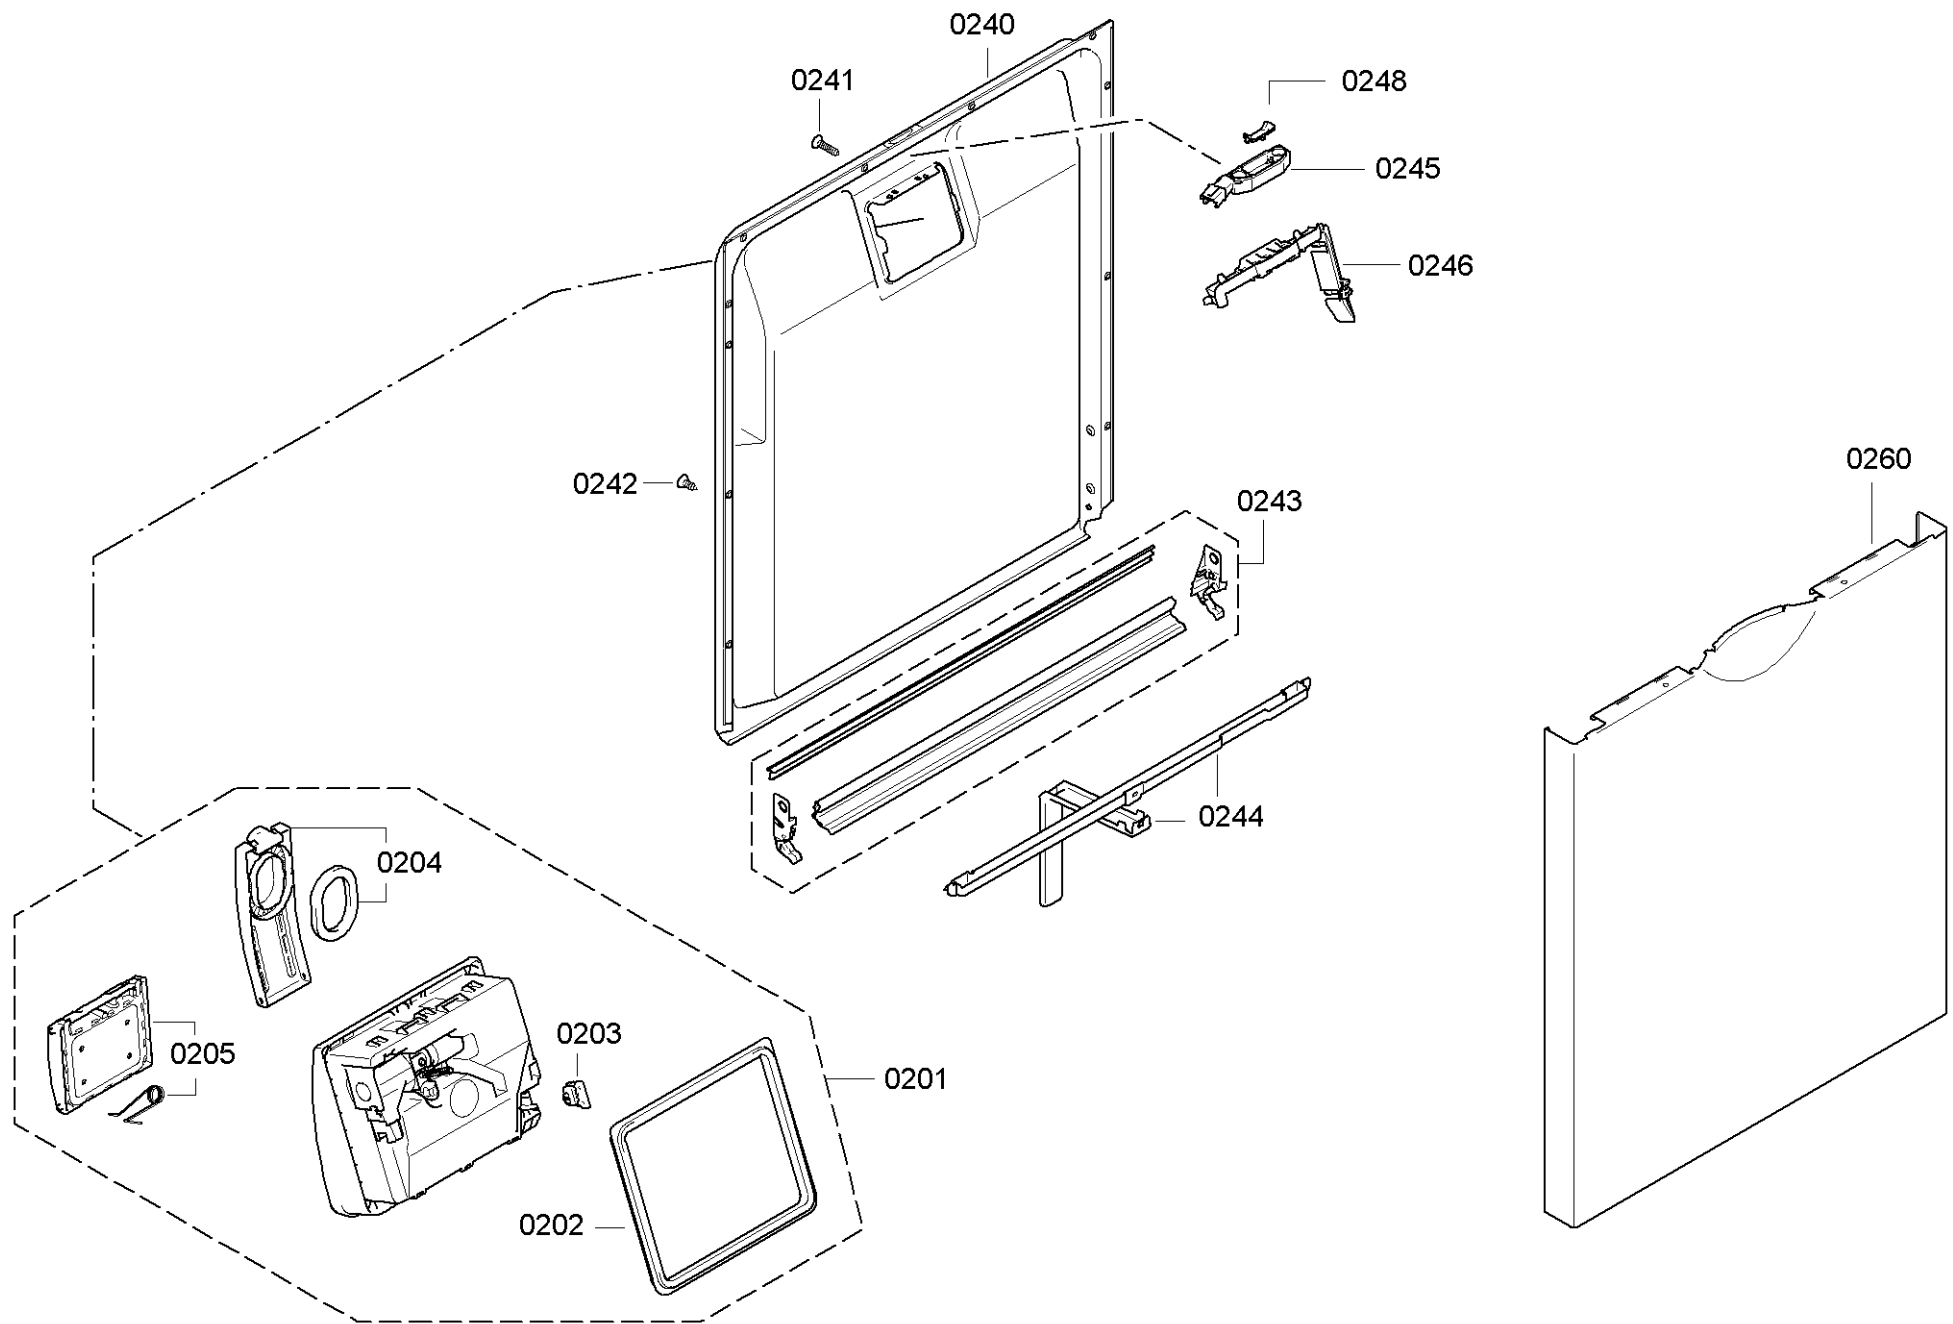

0199

Position ID	Spare part no.	Replacement	Description
0101	00653566	12032285	Operációs modul
0109	00645125		Kábel
0113	00620775		Kapcsoló
0121	00668073		Tömítés
0123	00612233		Kulcsfontosságú
0124	00612329		Gomb
0125	00612234		Nyomógomb készlet
0130	00645142		Fogantyú
0199	00708086		Rack vezetősín
0199	12005744		Javítás készlet-szivattyú olajteknő tömítés
0199	12026667		Javítás készlet-szivattyú olajteknő tömítés
0199	12039064		Javító-készlet

Position ID	Spare part no.	Replacement	Description
0201	00645026		Adagoló
0202	00645144		Tömítés
0203	00611574		Érzékelő
0204	00611575		Fedél
0205	00611576		Fedél
0240	00680311		Ajtó-belső
0241	00611311		Csavar
0242	00151703		Csavar
0243	00668079		Pecsét-ajtó
0244	00668081	11033883	Túlcsordulás
0245	00611312		Ajtóérzékelő
0248	00611312		Ajtóérzékelő
0260	00680439		Ajtó-külső