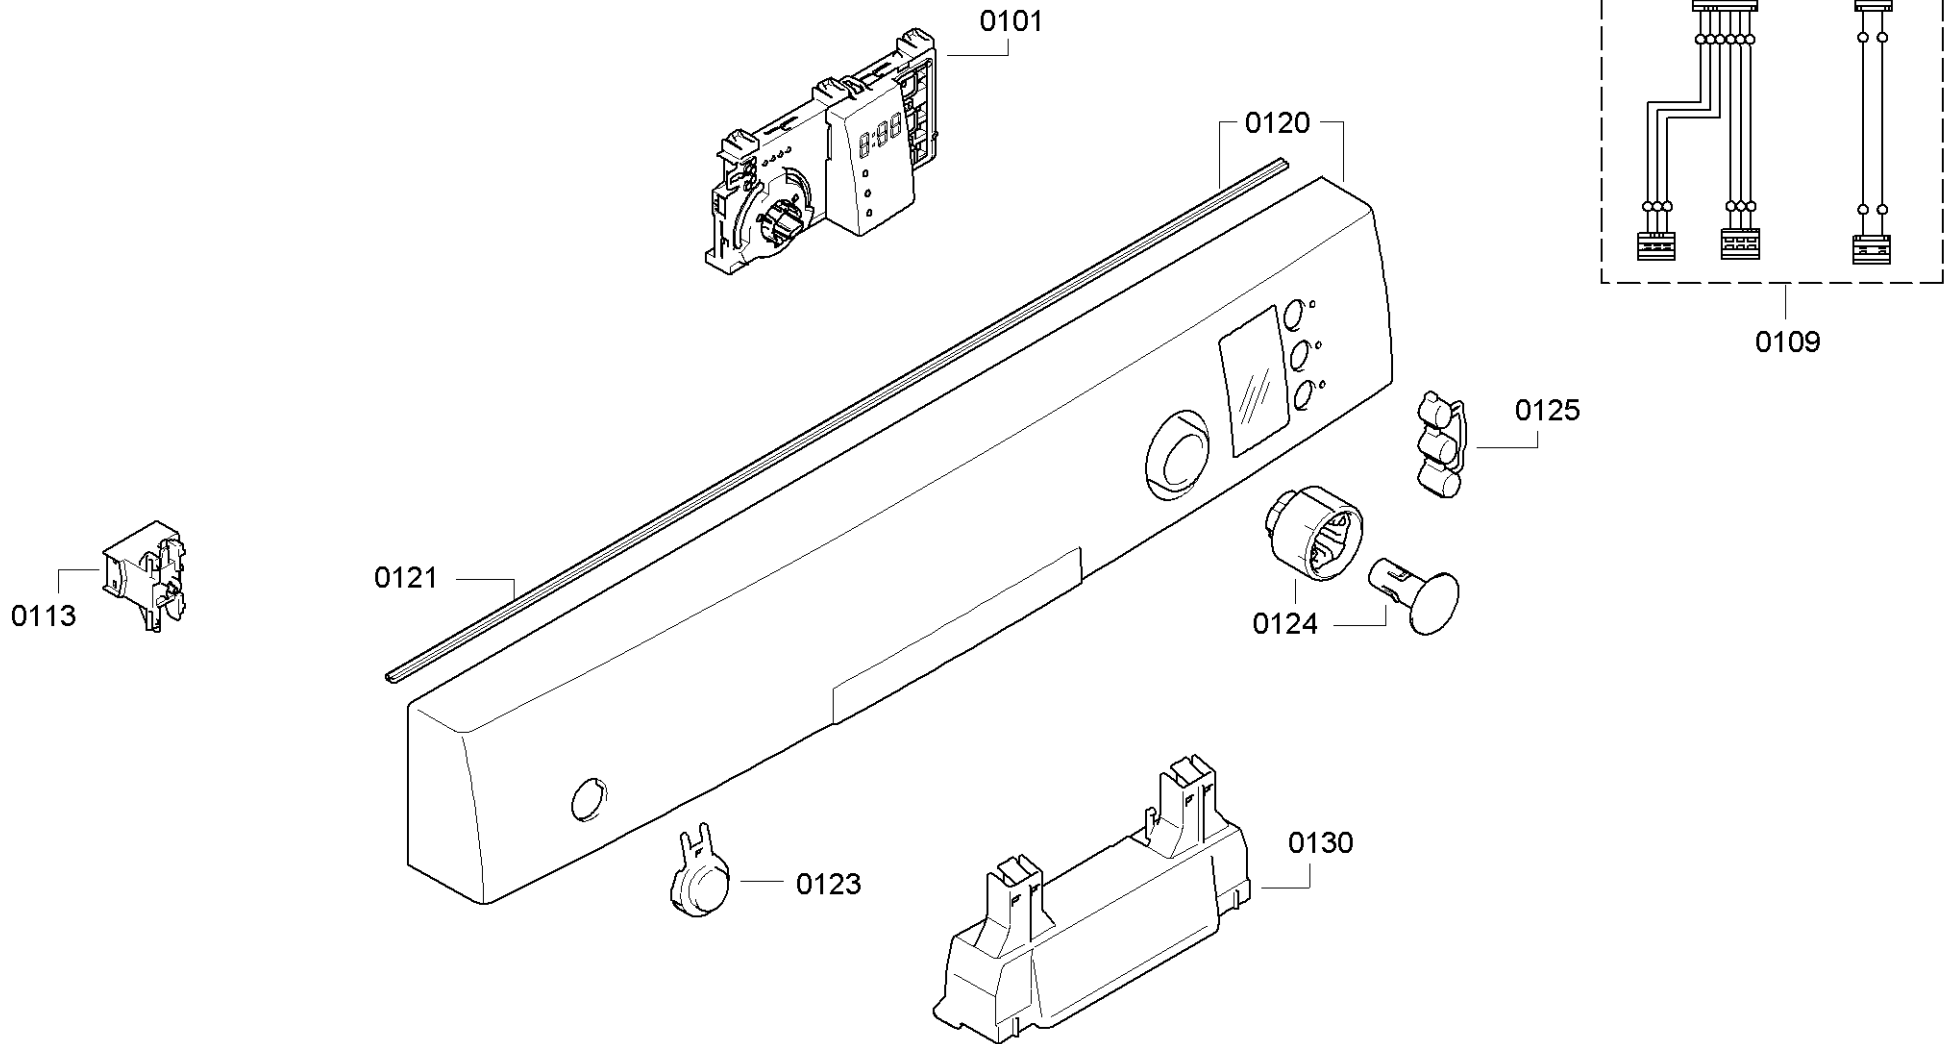

0199

Position ID	Spare part no.	Replacement	Description
0101	00653566	12032285	Operációs modul
0109	00645125		Kábel
0113	00620775		Kapcsoló
0121	00668073		Tömítés
0123	00612233		Kulcsfontosságú
0124	00612329		Gomb
0125	00612234		Nyomógomb készlet
0130	00645142		Fogantyú
0199	00708086		Rack vezetősín
0199	12005744		Javítás készlet-szivattyú olajteknő tömítés
0199	12026667		Javítás készlet-szivattyú olajteknő tömítés
0199	12039064		Javító-készlet

Position ID	Spare part no.	Replacement	Description
0201	00645026		Adagoló
0202	00645144		Tömítés
0203	00611574		Érzékelő
0204	00611575		Fedél
0205	00611576		Fedél
0240	00680311		Ajtó-belső
0241	00611311		Csavar
0242	00151703		Csavar
0243	00668079		Pecsét-ajtó
0244	00668081	11033883	Túlcsordulás
0245	00611312		Ajtóérzékelő
0248	00611312		Ajtóérzékelő
0260	00680439		Ajtó-külső