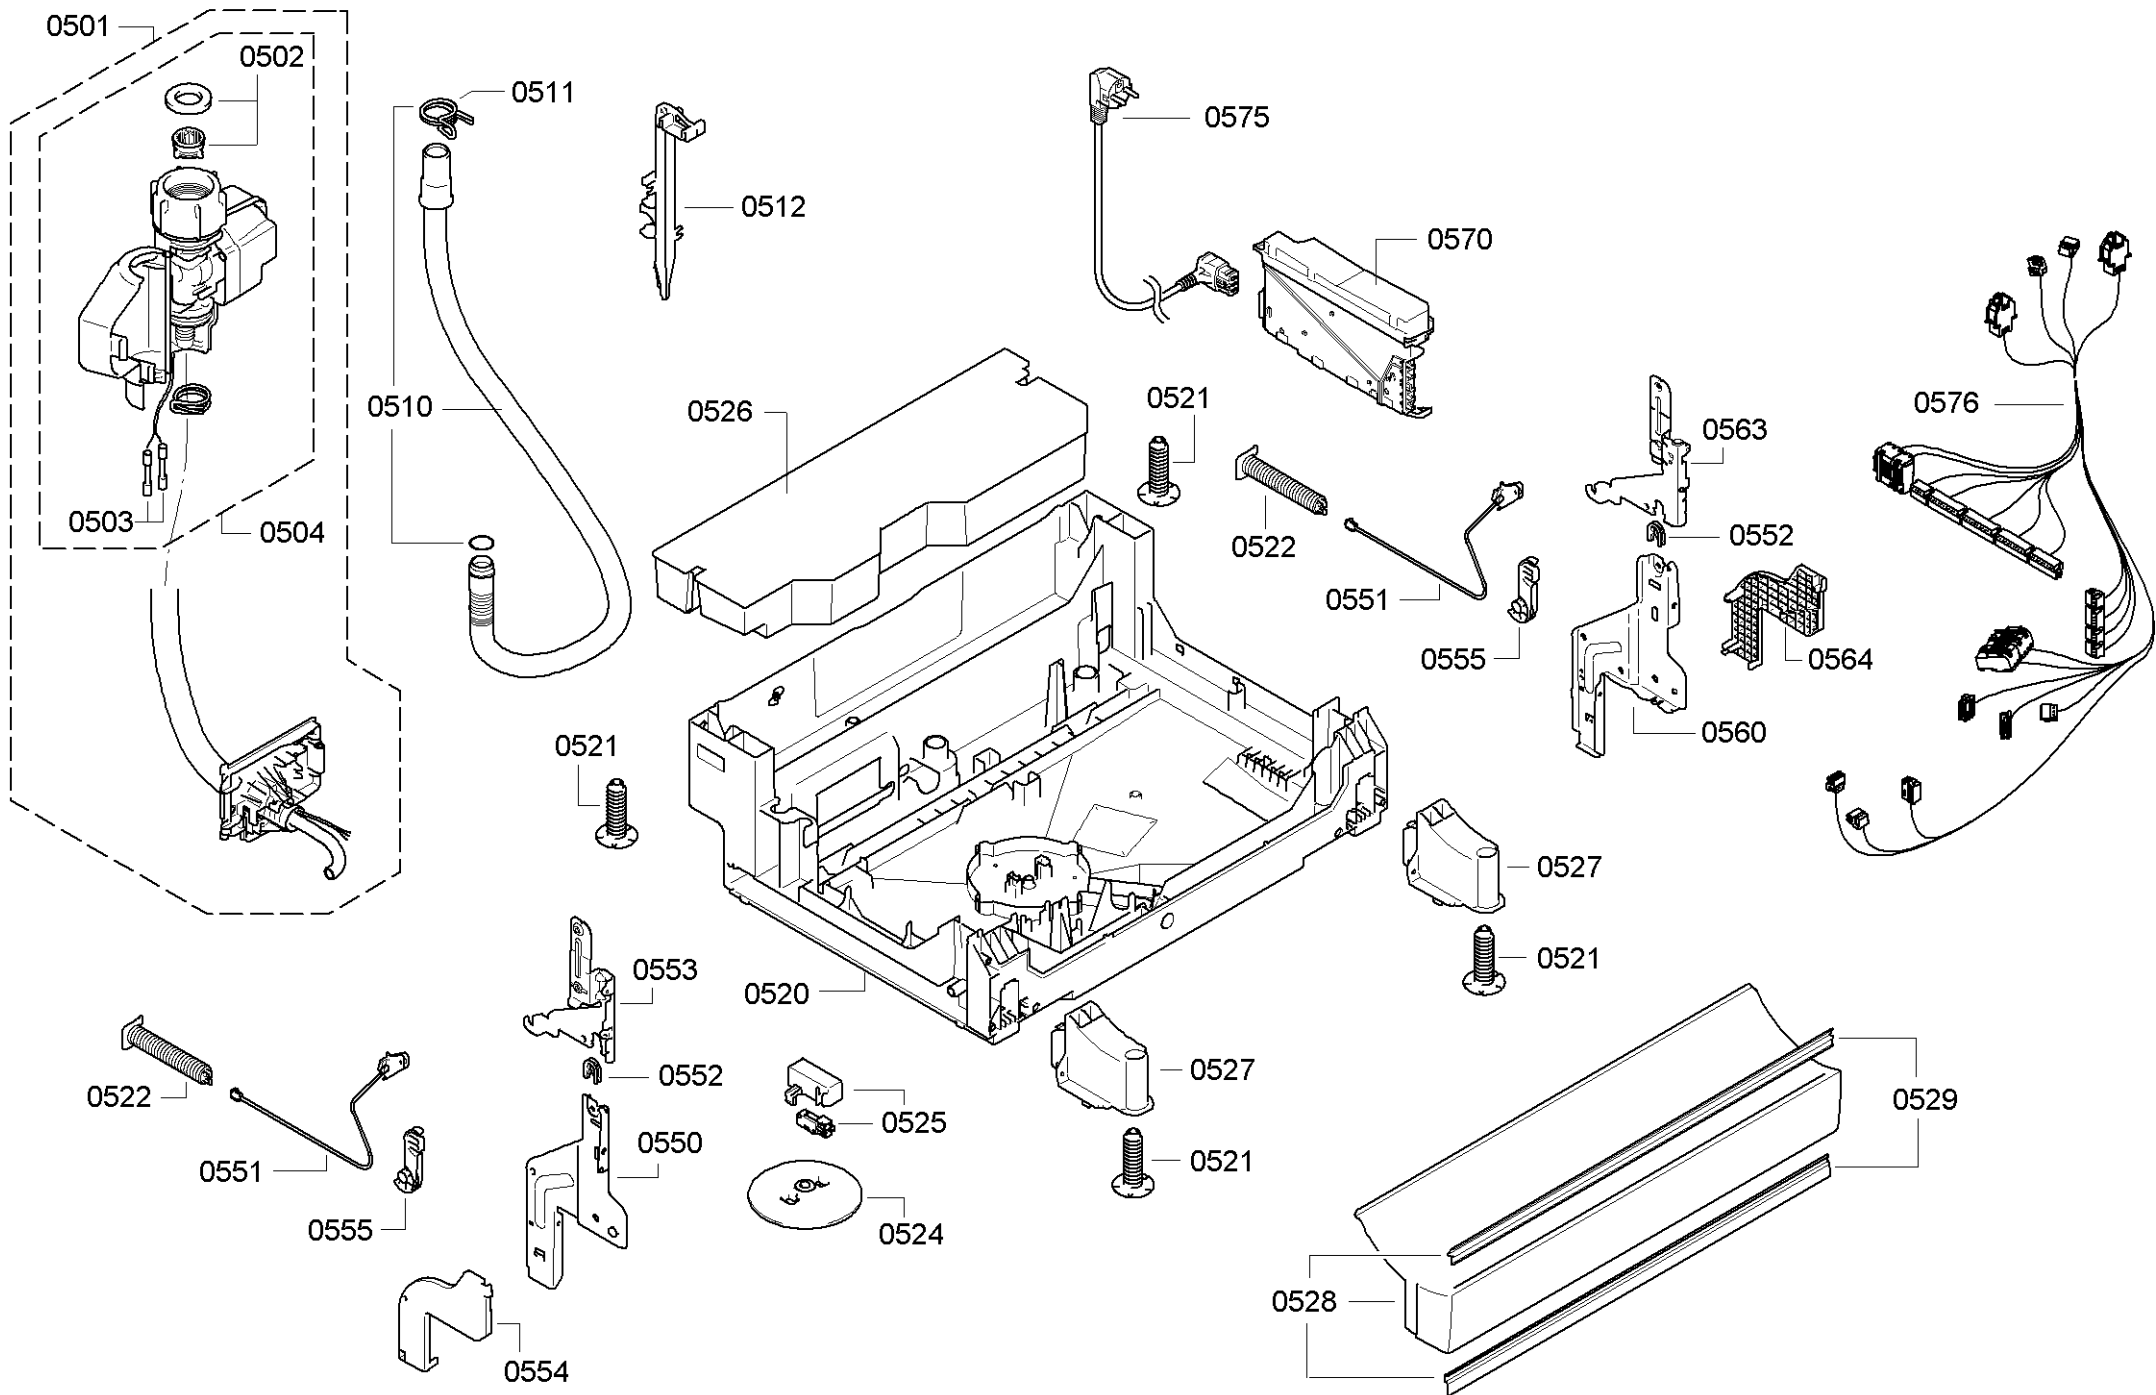

0199

Position ID	Spare part no.	Replacement	Description
0101	00653566	12032285	Operációs modul
0109	00645125		Kábel
0113	00620775		Kapcsoló
0121	00668073		Tömítés
0123	00612233		Kulcsfontosságú
0124	00612329		Gomb
0125	00612234		Nyomógomb készlet
0130	00645142		Fogantyú
0199	00708086		Rack vezetősín
0199	12005744		Javítás készlet-szivattyú olajteknő tömítés
0199	12026667		Javítás készlet-szivattyú olajteknő tömítés
0199	12039064		Javító-készlet

Position ID	Spare part no.	Replacement	Description
0201	00645026		Adagoló
0202	00645144		Tömítés
0203	00611574		Érzékelő
0204	00611575		Fedél
0205	00611576		Fedél
0240	00680311		Ajtó-belső
0241	00611311		Csavar
0242	00151703		Csavar
0243	00668079		Pecsét-ajtó
0244	00668081	11033883	Túlcsordulás
0245	00611312		Ajtóérzékelő
0248	00611312		Ajtóérzékelő
0260	00680439		Ajtó-külső

Position ID	Spare part no.	Replacement	Description
0501	00668113		Aquastop
0501	00673684		Aquastop
0503	00067776		Kábel csatlakozó
0504	00645701		Szelep-aquastop
0510	00668114		Kivezető tömlő
0511	00417499		Tömlőbilincs
0520	00680323	00775737	Tok-alsó
0521	00609843		Láb
0522	00611335		Tavaszi
0524	00611341	00622039	Úszókapcsoló
0525	00611343	00622039	Úszókapcsoló
0526	00144854		Súly
0527	00611344		Támogatás
0528	00668118		Panel-alap
0529	00611345		Tömítés
0550	00668137	00706435	Csuklós lemez
0551	00611370		Kötél
0552	00165296		Csapágylemez
0553	00645027	12005776	Zsanér
0554	00611371		Borító
0555	00611372	00623536	Útmutató
0560	00668138	00706436	Csuklós lemez
0563	00645029	12005775	Zsanér
0564	00611373		Borító
0570	00651444		A tápmodul nincs programozva
0570	00653333		Tápmodul programozva
0575	00645033		Tápkábel országspecifikációval. dugó
0576	00653408		Kábelköteg
0502	10008524		Tömítés
0575	12022522		A tápkábel meghosszabbítva
0512	12042905		Tartó