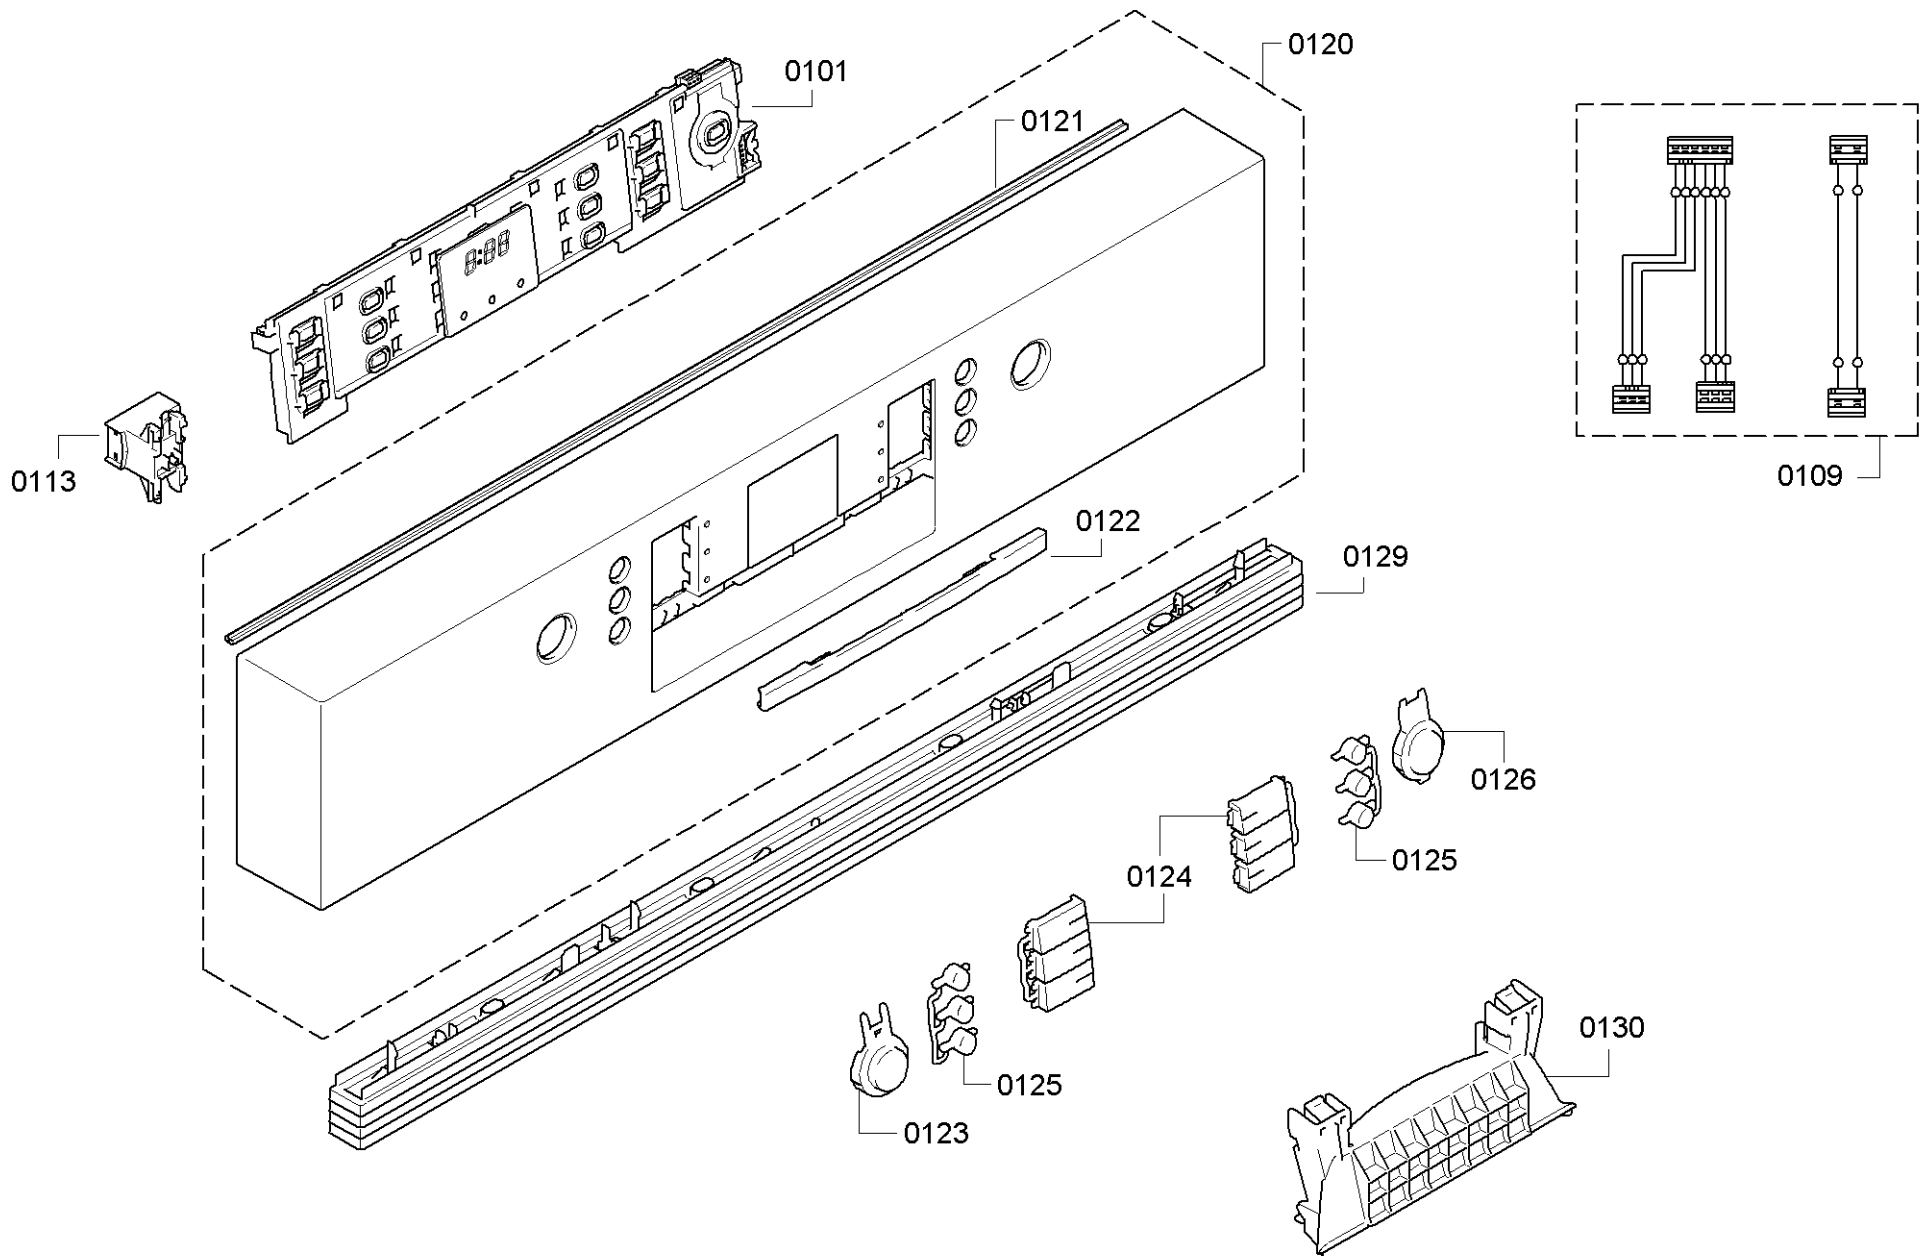

0199

Position ID	Spare part no.	Replacement	Description
0101	00708125	11008763	Operációs modul
0109	00645125		Kábel
0113	00620775		Kapcsoló
0121	00668073		Tömítés
0122	00646385		Fogantyú-szalag
0129	00671066		Szalag
0130	00646443	12021677	Fogantyú
0199	00687956	11046662	Javítsa meg a kondenzátumot
0199	00708086		Rack vezetősín
0199	12005744		Javítás készlet-szivattyú olajteknő tömítés
0199	12026667		Javítás készlet-szivattyú olajteknő tömítés
8100	00622456		Rögzítő készlet
8101	00653419	00657927	Borító
8102	00428216		Szűrő-mikro
0199	12039064		Javító-készlet

Position ID	Spare part no.	Replacement	Description
0201	00645026		Adagoló
0202	00645144		Tömítés
0203	00611574		Érzékelő
0204	00611575		Fedél
0205	00611576		Fedél
0240	00680311		Ajtó-belső
0241	00611311		Csavar
0242	00151703		Csavar
0243	00668079		Pecset-ajtó
0244	00668081	11033883	Túlsordulás
0245	00611312		Ajtóérzékelő
0247	00612562		Csavar
0250	00680916		Szigetelő lemez
0260	00681320		Ajtó-külső
0263	00182137		Csavar
0290	00612645	00618833	Szerelőkészlet
8100	00622456		Rögzítő készlet
8101	00653419	00657927	Borító
8102	00428216		Szűrő-mikro