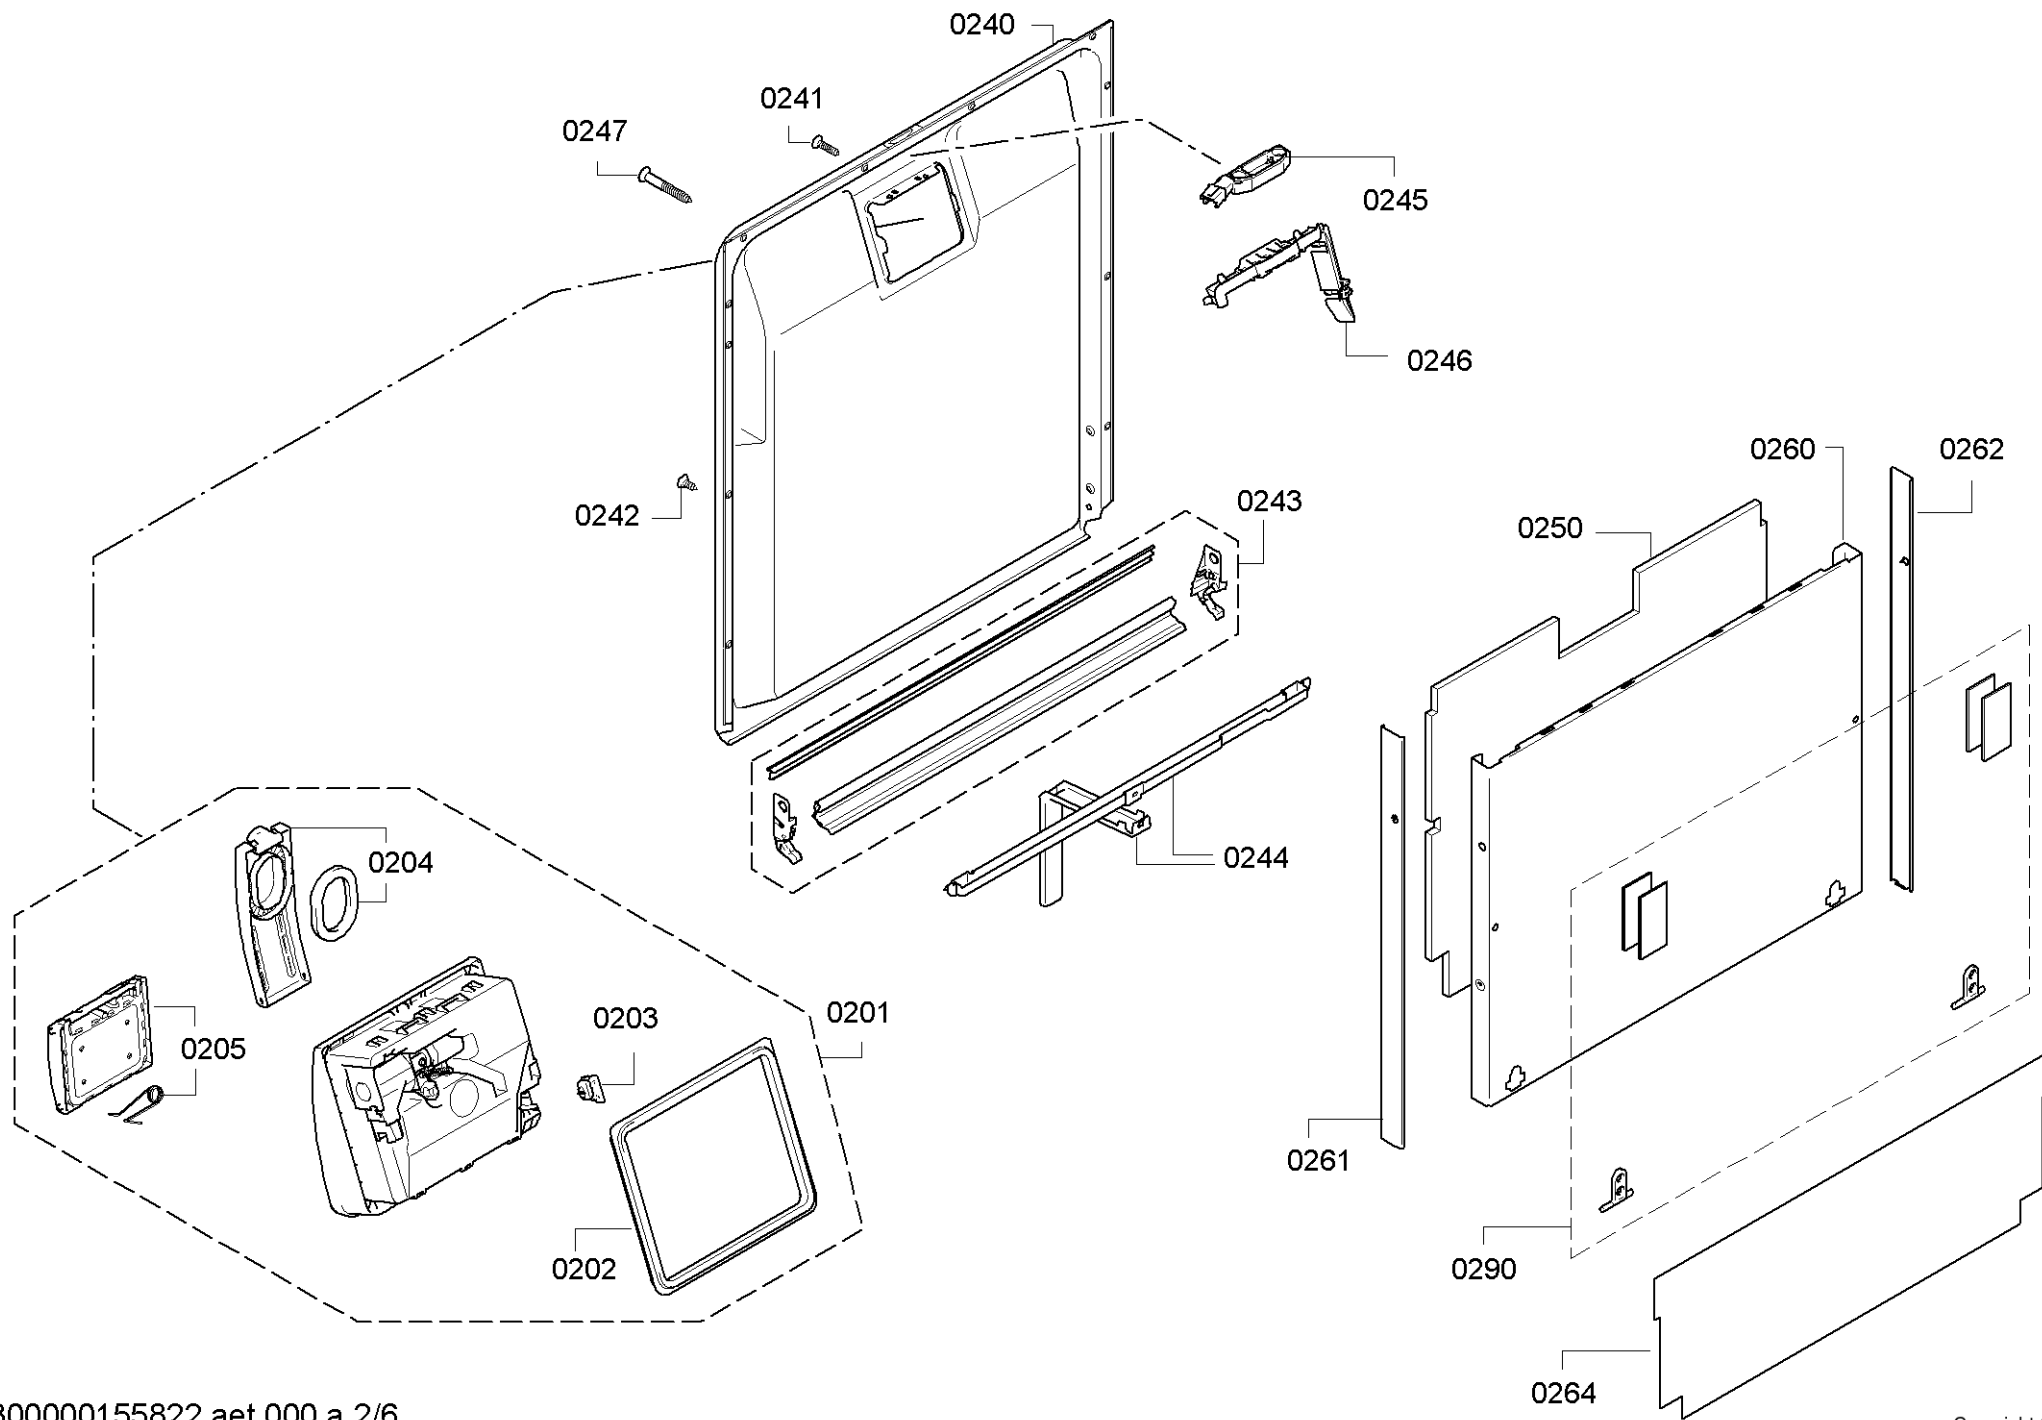

0199

Position ID	Spare part no.	Replacement	Description
0101	00708125	11008763	Operációs modul
0109	00645125		Kábel
0113	00620775		Kapcsoló
0121	00668073		Tömítés
0122	00646385		Fogantyú-szalag
0129	00671066		Szalag
0130	00646443	12021677	Fogantyú
0199	00687956	11046662	Javítsa meg a kondenzátumot
0199	00708086		Rack vezetősín
0199	12005744		Javítás készlet-szivattyú olajteknő tömítés
0199	12026667		Javítás készlet-szivattyú olajteknő tömítés
8100	00622456		Rögzítő készlet
8101	00653419	00657927	Borító
8102	00428216		Szűrő-mikro
0199	12039064		Javító-készlet

Position ID	Spare part no.	Replacement	Description
0201	00645026		Adagoló
0202	00645144		Tömítés
0203	00611574		Érzékelő
0204	00611575		Fedél
0205	00611576		Fedél
0240	00680311		Ajtó-belső
0241	00611311		Csavar
0242	00151703		Csavar
0243	00668079		Pecset-ajtó
0244	00668081	11033883	Túlsordulás
0245	00611312		Ajtóérzékelő
0247	00612562		Csavar
0250	00680916		Szigetelő lemez
0260	00681320		Ajtó-külső
0263	00182137		Csavar
0290	00612645	00618833	Szerelőkészlet
8100	00622456		Rögzítő készlet
8101	00653419	00657927	Borító
8102	00428216		Szűrő-mikro