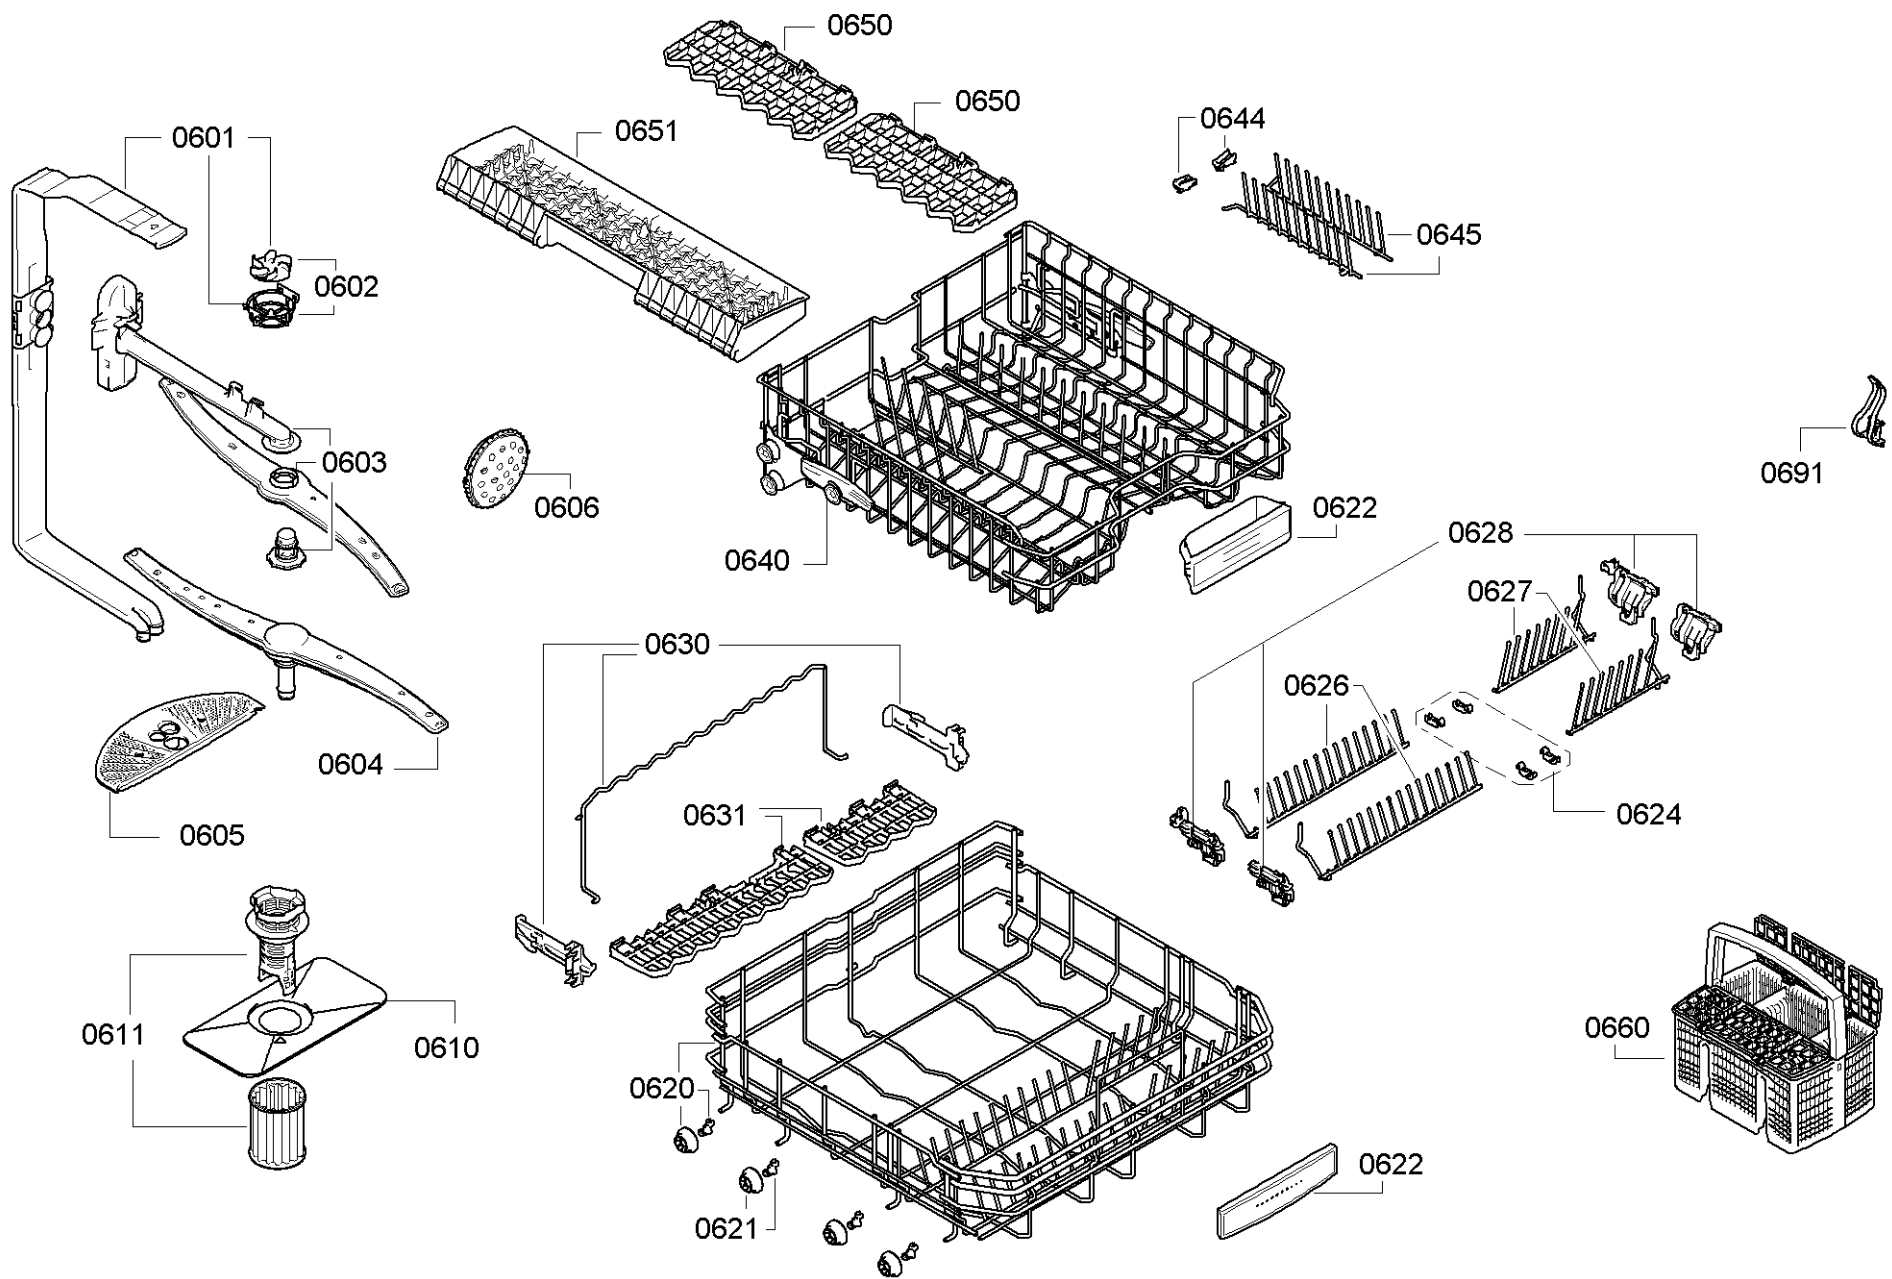

Position ID	Spare part no.	Replacement	Description
0201	00645026		Adagoló
0202	00645144		Tömítés
0203	00611574		Érzékelő
0204	00611575		Fedél
0205	00611576		Fedél
0240	00680311		Ajtó-belső
0241	00611311		Csavar
0242	00151703		Csavar
0243	00668079		Pecset-ajtó
0244	00668081	11033883	Túlsordulás
0245	00611312		Ajtóérzékelő
0247	00612562		Csavar
0250	00680916		Szigetelő lemez
0260	00681320		Ajtó-külső
0263	00182137		Csavar
0290	00612645	00618833	Szerelőkészlet
8100	00622456		Rögzítő készlet
8101	00653419	00657927	Borító
8102	00428216		Szűrő-mikro

Position ID	Spare part no.	Replacement	Description
0501	00668113		Aquastop
0501	00673684		Aquastop
0502	10008524		Tömítés
0503	00067776		Kábel csatlakozó
0504	00645701		Szelep-aquastop
0510	00668114		Kivezető tömlő
0511	00417499		Tömlőbilincs
0520	00680323	00775737	Tok-alsó
0521	00612650	10020572	Láb
0522	00611337		Tavaszi
0524	00622036		Úszó
0525	00622035		Úszókapcsoló
0526	00144854		Súly
0530	00669859		Tengely
0550	00706435		Csuklós lemez
0551	00611370		Kötél
0552	00165296		Csapágylemez
0553	00645027	12005776	Zsanér
0554	00611371		Borító
0555	00611372	00623536	Útmutató
0560	00706436		Csuklós lemez
0563	00645029	12005775	Zsanér
0564	00611373		Borító
0570	00655487		A tápmodul nincs programozva
0570	00655700		Tápmodul programozva
0575	00645033		Tápkábel országspecifikációval. dugó
0576	00651951		Kábelköteg
0590	00612653		Rögzítő készlet
8100	00622456		Rögzítő készlet
8101	00653419	00657927	Borító
8102	00428216		Szűrő-mikro
0575	12022522		A tápkábel meghosszabbítva
0512	12042905		Tartó