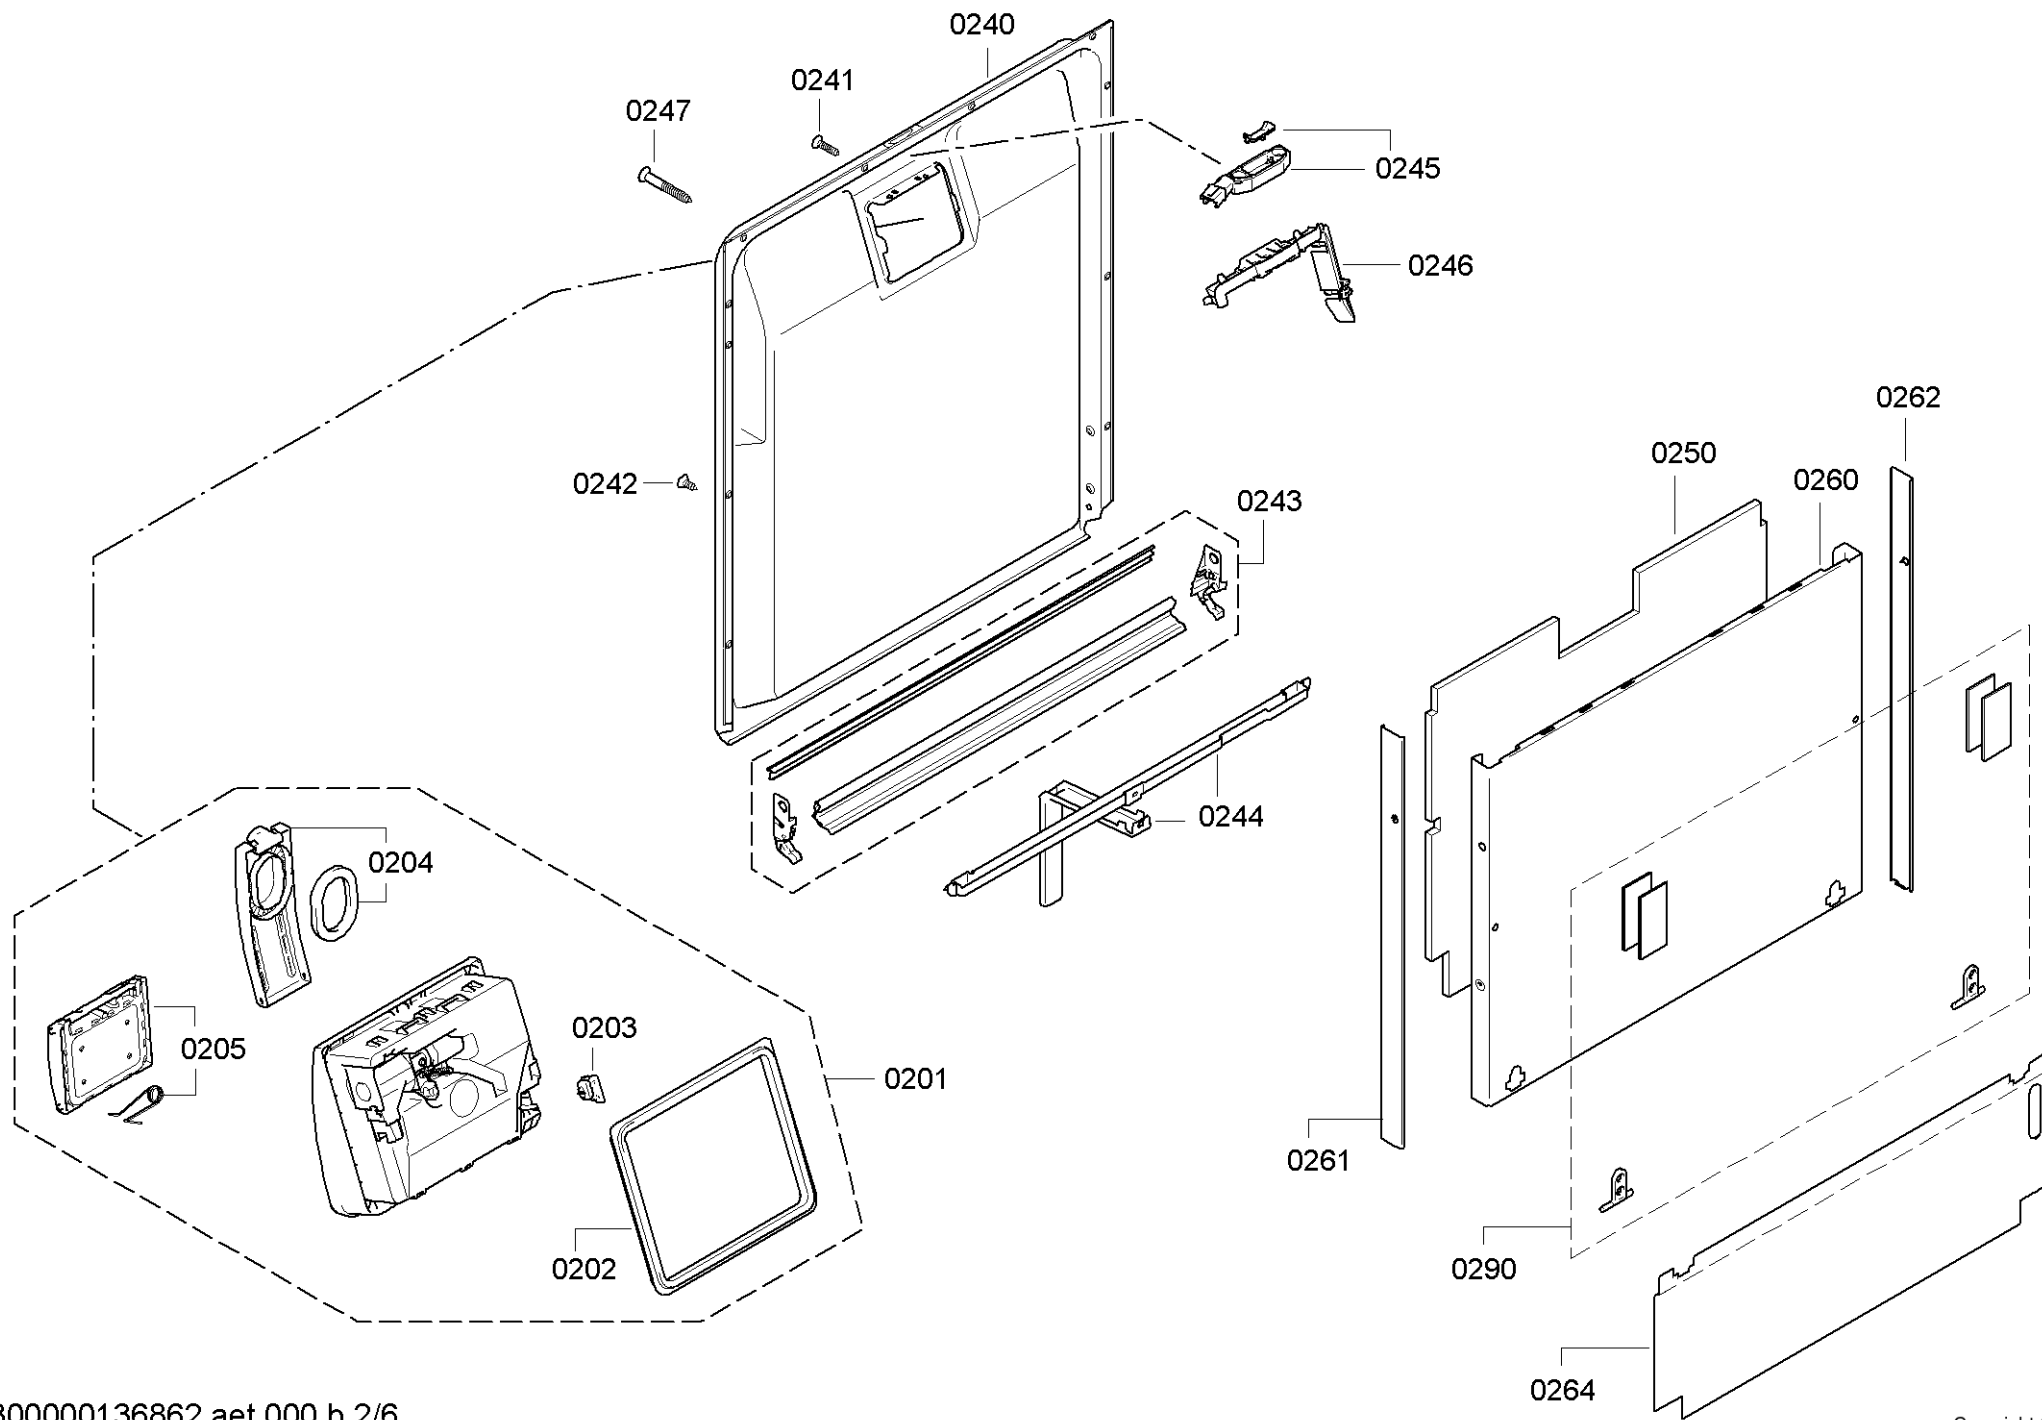

0199

Position ID	Spare part no.	Replacement	Description
0101	00702922	11008763	Operációs modul
0109	00645125		Kábel
0110	00668071		Vasút
0113	00620775		Kapcsoló
0121	00668073		Tömítés
0123	00615532		Kulcsfontosságú
0124	00613783		Nyomógomb készlet
0125	00615540		Nyomógomb készlet
0126	00615536		Kulcsfontosságú
0129	00671545		Beállító csík
0130	00646443	12021677	Fogantyú
0199	00708086		Rack vezetősín
0199	12005744		Javítás készlet-szivattyú olajteknő tömítés
0199	12026667		Javítás készlet-szivattyú olajteknő tömítés
8302	00561693		Használati útmutató
0199	12039064		Javító-készlet

Position ID	Spare part no.	Replacement	Description
0201	<a href="#">00645026</a>		Adagoló
0202	<a href="#">00645144</a>		Tömítés
0203	<a href="#">00611574</a>		Érzékelő
0204	<a href="#">00611575</a>		Fedél
0205	<a href="#">00611576</a>		Fedél
0240	<a href="#">00680311</a>		Ajtó-belső
0241	<a href="#">00611311</a>		Csavar
0242	<a href="#">00151703</a>		Csavar
0243	<a href="#">00668079</a>		Pecsét-ajtó
0244	<a href="#">00668081</a>	<a href="#">11033883</a>	Túlcscordulás
0245	<a href="#">00611312</a>		Ajtóérzékelő
0247	<a href="#">00612562</a>		Csavar
0250	<a href="#">00680916</a>		Szigetelő lemez
0260	<a href="#">00681320</a>		Ajtó-külső
0263	<a href="#">00182137</a>		Csavar
0290	<a href="#">00612645</a>	<a href="#">00618833</a>	Szerelőkészlet
8302	<a href="#">00561693</a>		Használati útmutató