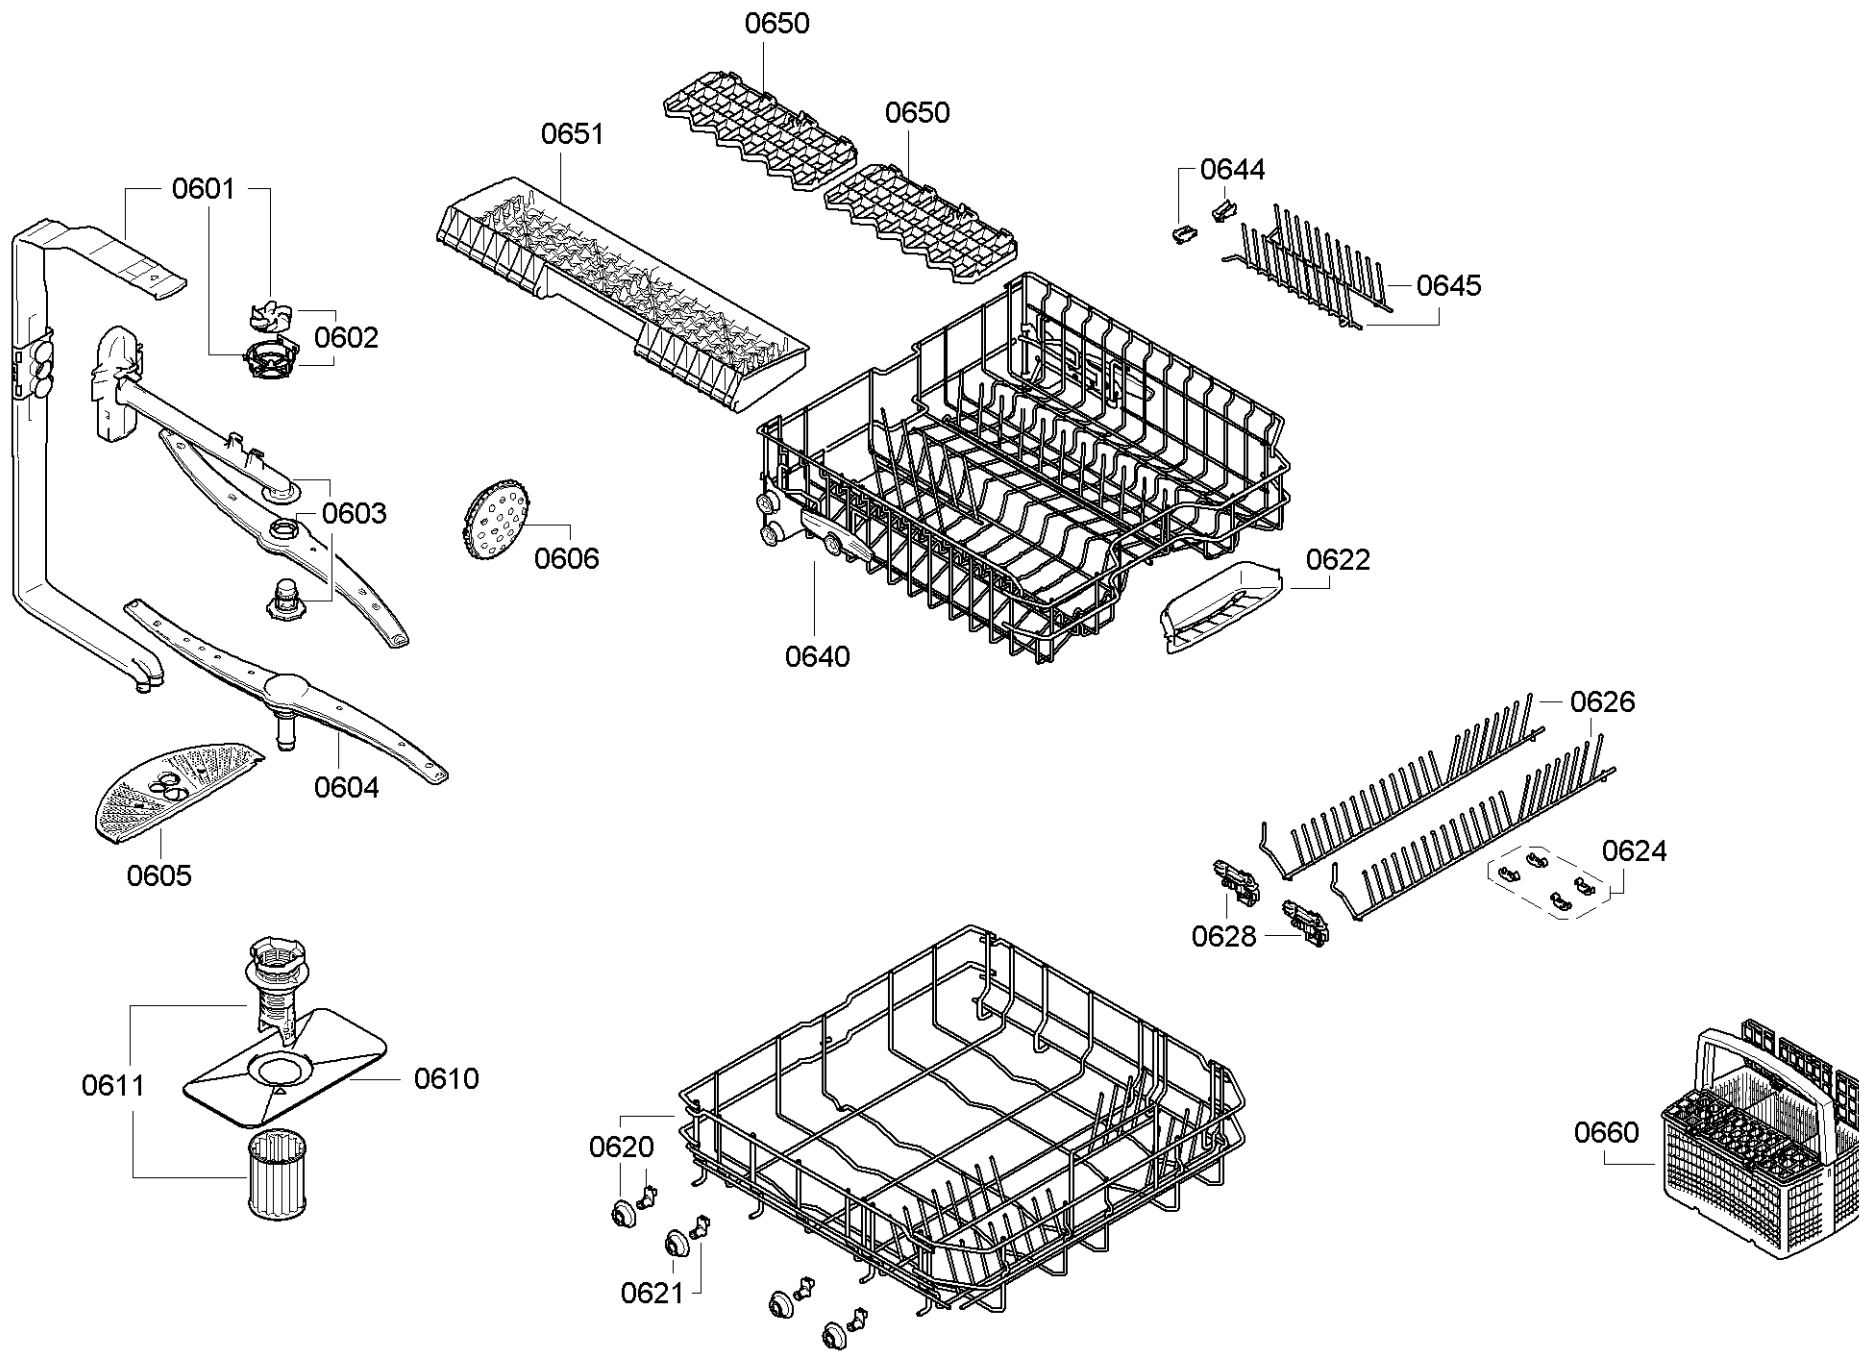

Position ID	Spare part no.	Replacement	Description
0201	<a href="#">00645026</a>		Adagoló
0202	<a href="#">00645144</a>		Tömítés
0203	<a href="#">00611574</a>		Érzékelő
0204	<a href="#">00611575</a>		Fedél
0205	<a href="#">00611576</a>		Fedél
0240	<a href="#">00680311</a>		Ajtó-belső
0241	<a href="#">00611311</a>		Csavar
0242	<a href="#">00151703</a>		Csavar
0243	<a href="#">00668079</a>		Pecsét-ajtó
0244	<a href="#">00668081</a>	<a href="#">11033883</a>	Túlcscordulás
0245	<a href="#">00611312</a>		Ajtóérzékelő
0247	<a href="#">00612562</a>		Csavar
0250	<a href="#">00680916</a>		Szigetelő lemez
0260	<a href="#">00681320</a>		Ajtó-külső
0263	<a href="#">00182137</a>		Csavar
0290	<a href="#">00612645</a>	<a href="#">00618833</a>	Szerelőkészlet
8302	<a href="#">00561693</a>		Használati útmutató

Position ID	Spare part no.	Replacement	Description
0501	00668113		Aquastop
0501	00673684		Aquastop
0502	10008524		Tömítés
0503	00067776		Kábel csatlakozó
0504	00645701		Szelep-aquastop
0510	00668114		Kivezető tömlő
0511	00417499		Tömlőbilincs
0520	00680323	00775737	Tok-alsó
0521	00612650	10020572	Láb
0522	00611338		Tavaszi
0524	00611341	00622039	Úszókapcsoló
0525	00611343	00622039	Úszókapcsoló
0526	00144854		Súly
0530	00669859		Tengely
0550	00668137	00706435	Csuklós lemez
0551	00611370		Kötél
0552	00165296		Csapágylemez
0553	00645027	12005776	Zsanér
0554	00611371		Borító
0555	00611372	00623536	Útmutató
0560	00668138	00706436	Csuklós lemez
0563	00645029	12005775	Zsanér
0564	00611373		Borító
0570	00651444		A tápmodul nincs programozva
0570	00653353		Tápmodul programozva
0575	00645033		Tápkábel országspecifikációval. dugó
0576	00653409	00655610	Kábelköteg
0590	00612653		Rögzítő készlet
8302	00561693		Használati útmutató
0575	12022522		A tápkábel meghosszabbítva
0512	12042905		Tartó