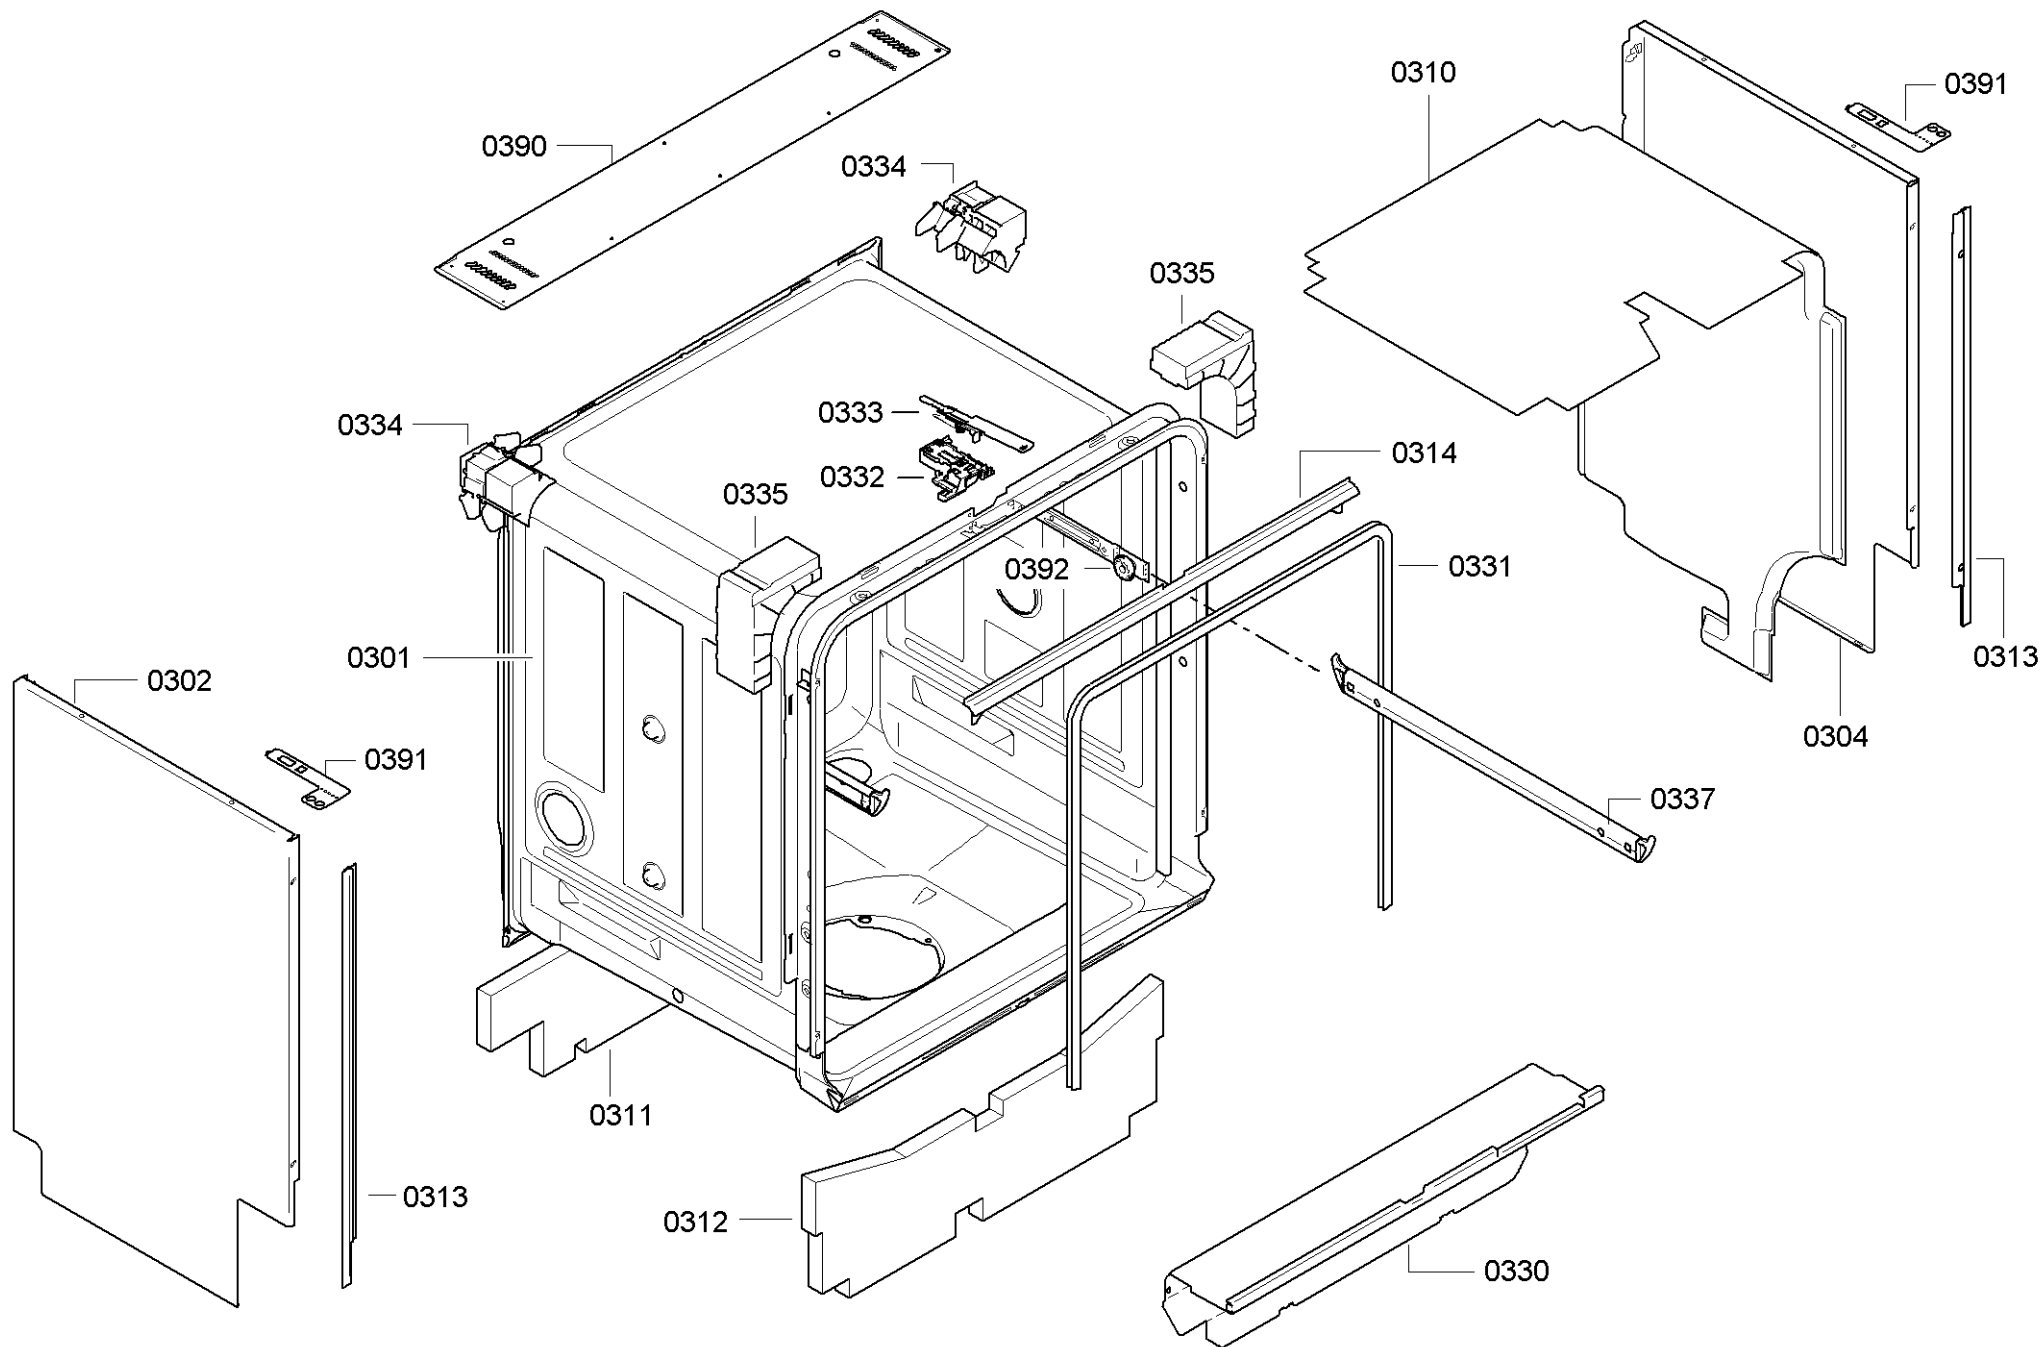

0199

Position ID	Spare part no.	Replacement	Description
0101	00702922	11008763	Operációs modul
0109	00645125		Kábel
0110	00668071		Vasút
0113	00620775		Kapcsoló
0121	00668073		Tömítés
0123	00615532		Kulcsfontosságú
0124	00613783		Nyomógomb készlet
0125	00615540		Nyomógomb készlet
0126	00615536		Kulcsfontosságú
0129	00671545		Beállító csík
0130	00646443	12021677	Fogantyú
0199	00708086		Rack vezetősín
0199	12005744		Javítás készlet-szivattyú olajteknő tömítés
0199	12026667		Javítás készlet-szivattyú olajteknő tömítés
8302	00561693		Használati útmutató
0199	12039064		Javító-készlet

Position ID	Spare part no.	Replacement	Description
0201	<a href="#">00645026</a>		Adagoló
0202	<a href="#">00645144</a>		Tömítés
0203	<a href="#">00611574</a>		Érzékelő
0204	<a href="#">00611575</a>		Fedél
0205	<a href="#">00611576</a>		Fedél
0240	<a href="#">00680311</a>		Ajtó-belső
0241	<a href="#">00611311</a>		Csavar
0242	<a href="#">00151703</a>		Csavar
0243	<a href="#">00668079</a>		Pecsét-ajtó
0244	<a href="#">00668081</a>	<a href="#">11033883</a>	Túlcscordulás
0245	<a href="#">00611312</a>		Ajtóérzékelő
0247	<a href="#">00612562</a>		Csavar
0250	<a href="#">00680916</a>		Szigetelő lemez
0260	<a href="#">00681320</a>		Ajtó-külső
0263	<a href="#">00182137</a>		Csavar
0290	<a href="#">00612645</a>	<a href="#">00618833</a>	Szerelőkészlet
8302	<a href="#">00561693</a>		Használati útmutató