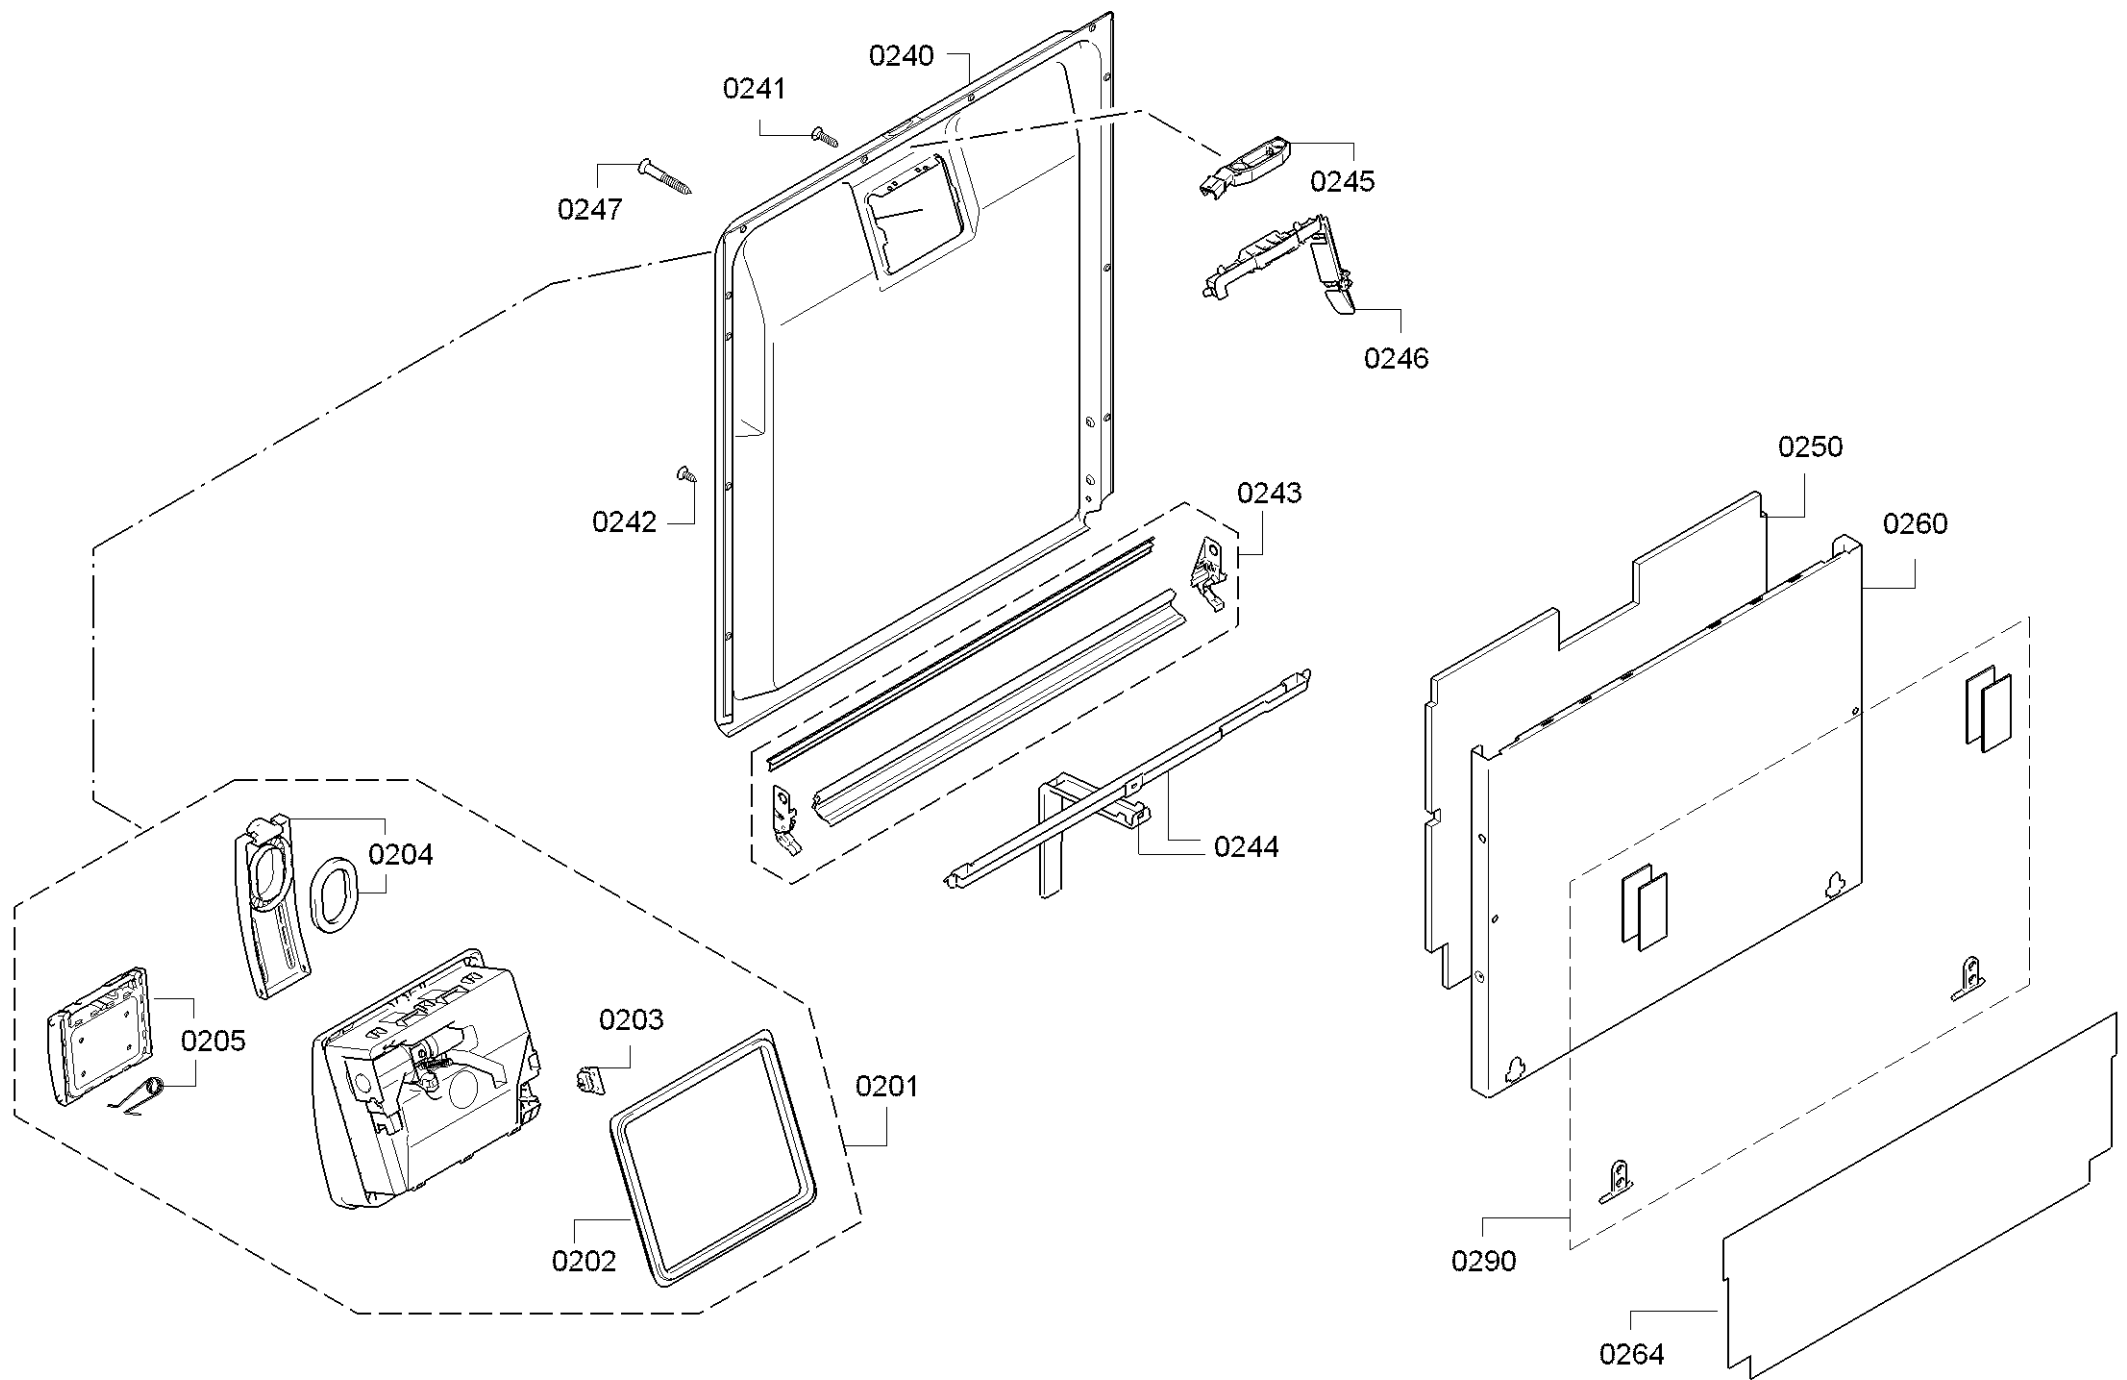

0199

| Position ID | Spare part no. | Replacement | Description                                 |
|-------------|----------------|-------------|---|
| 0101        | 00657286       | 12027166    | Operációs modul                             |
| 0109        | 00645125       |             | Kábel                                       |
| 0113        | 00620775       |             | Kapcsoló                                    |
| 0121        | 00668073       |             | Tömítés                                     |
| 0123        | 00615532       |             | Kulcsfontosságú                             |
| 0124        | 00615087       |             | Gomb  |
| 0125        | 00615086       |             | Nyomógomb készlet                           |
| 0129        | 00671545       |             | Beállító csík                               |
| 0130        | 00646772       |             | Fogantyú                                    |
| 0199        | 00708086       |             | Rack vezetősín                              |
| 0199        | 00754867       |             | Javítókészlet-rugó                          |
| 0199        | 12005744       |             | Javítás készlet-szivattyú olajteknő tömítés |
| 0199        | 12026667       |             | Javítás készlet-szivattyú olajteknő tömítés |
| 8100        | 00622456       |             | Rögzítő készlet                             |
| 8102        | 00428216       |             | Szűrő-mikro                                 |
| 8301        | 00765208       |             | Használati útmutató                         |
| 0199        | 12039064       |             | Javító-készlet                              |