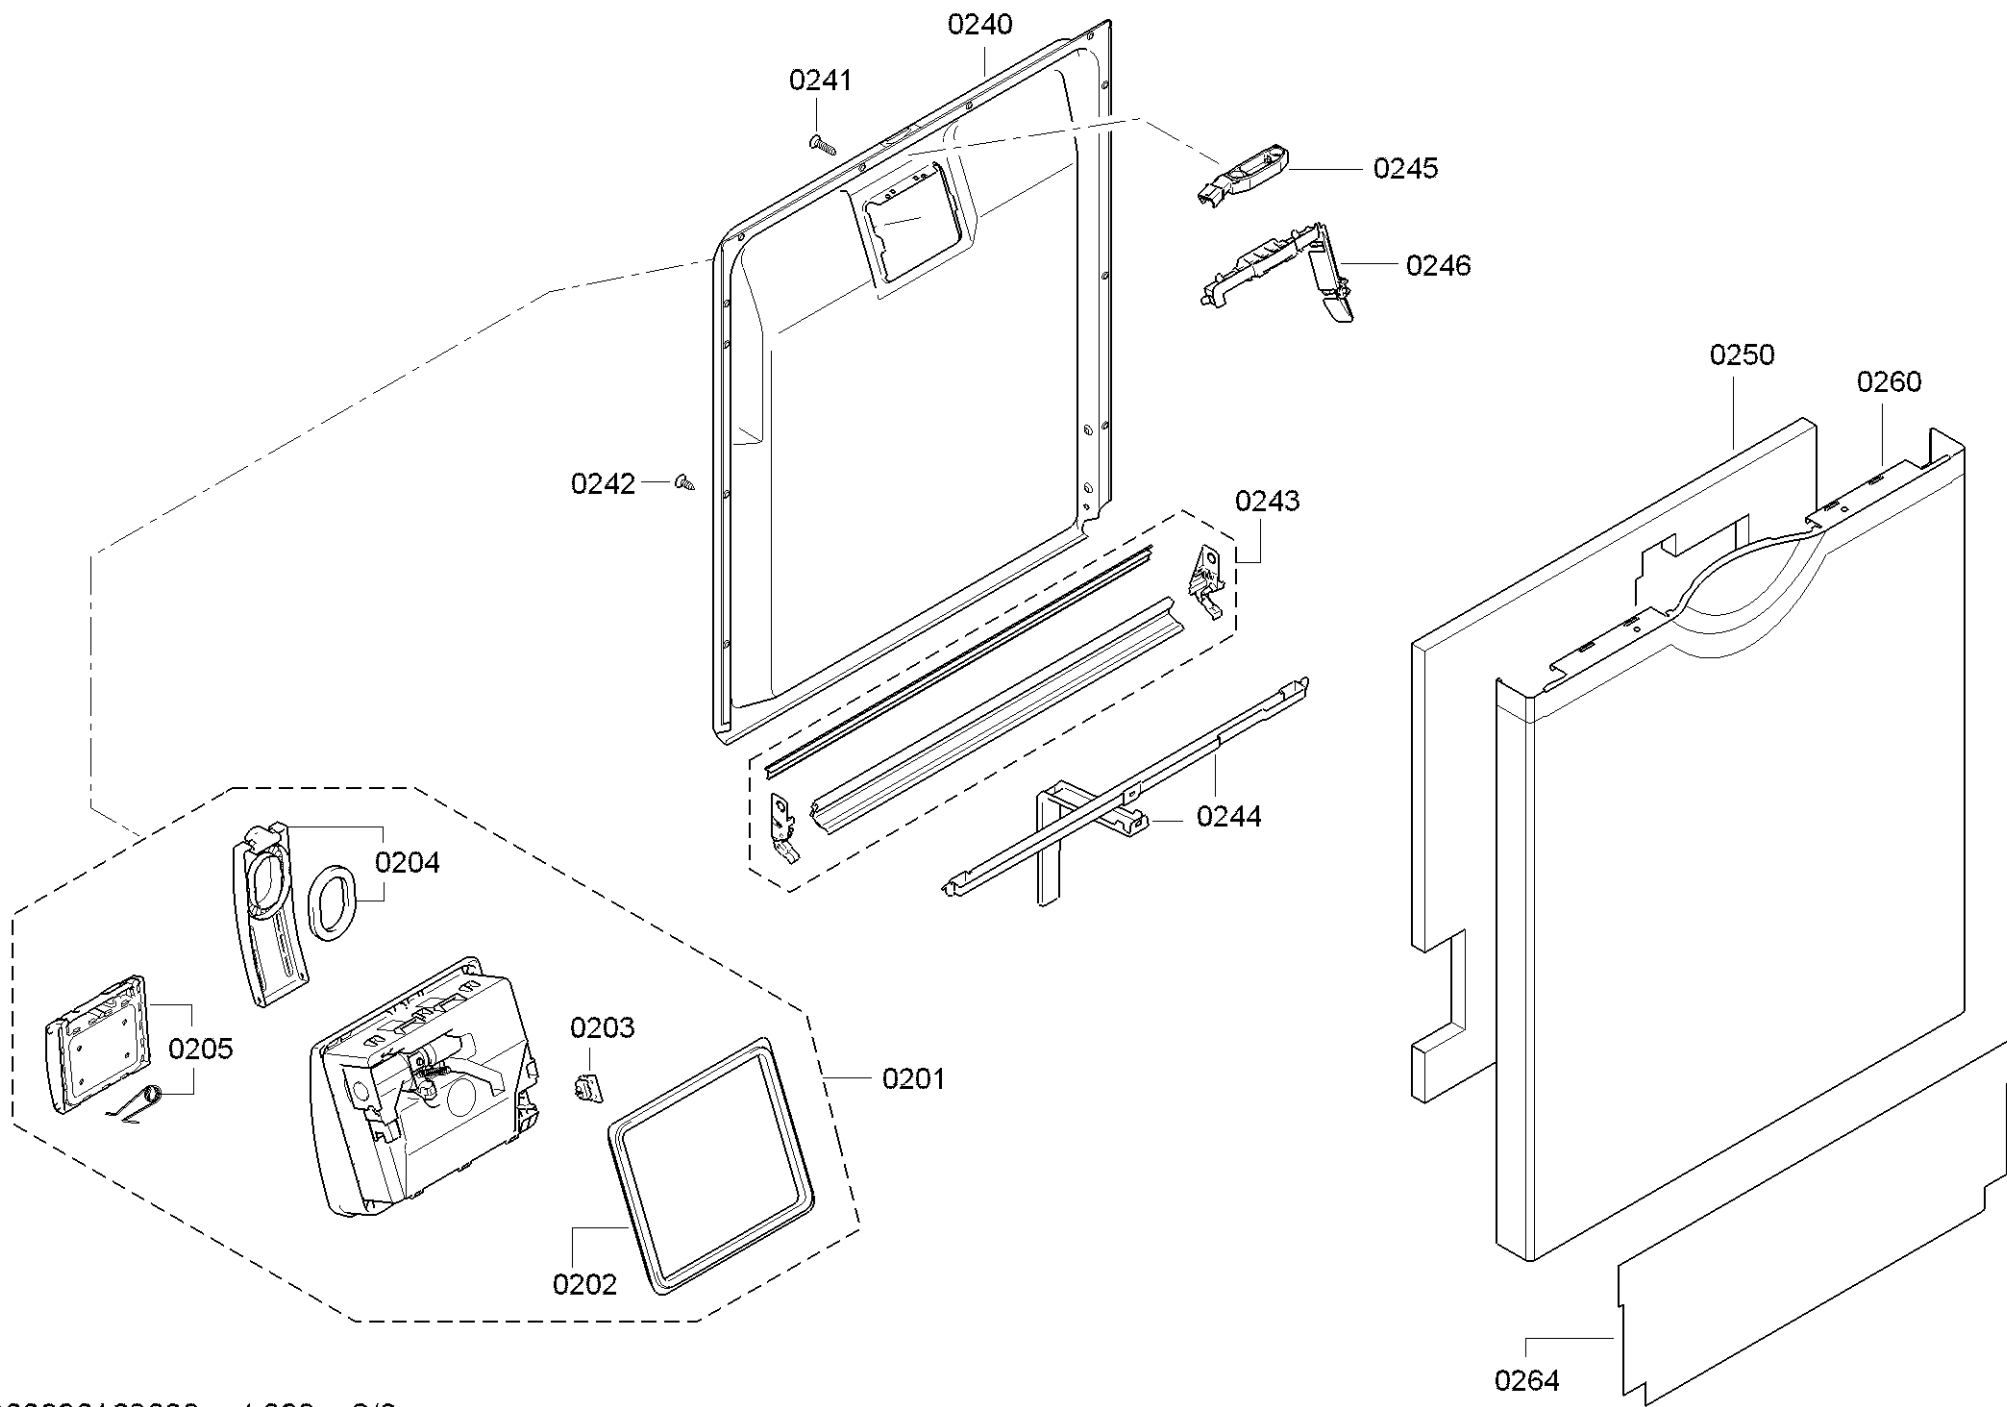

0199

Position ID	Spare part no.	Replacement	Description
0101	00708123	11008762	Operációs modul
0109	00645125		Kábel
0113	00620775		Kapcsoló
0121	00668073		Tömítés
0123	00615508		Kulcsfontosságú
0124	00611300		Nyomógomb készlet
0125	00615524		Nyomógomb készlet
0126	00615514		Kulcsfontosságú
0130	00645142		Fogantyú
0199	00687956	11046662	Javítsa meg a kondenzátumot
0199	00708086		Rack vezetősín
0199	00754865		Javítókészlet-rugó
0199	12005744		Javítás készlet-szivattyú olajteknő tömítés
0199	12026667		Javítás készlet-szivattyú olajteknő tömítés
8100	00622456		Rögzítő készlet
8101	00657927		Borító
8102	00428216		Szűrő-mikro
0199	12039064		Javító-készlet

Position ID	Spare part no.	Replacement	Description
0201	00645026		Adagoló
0202	00645144		Tömítés
0203	00611574		Érzékelő
0204	00611575		Fedél
0205	00611576		Fedél
0240	00680311		Ajtó-belső
0241	00611311		Csavar
0242	00151703		Csavar
0243	00668079		Pecset-ajtó
0244	00668081	11033883	Túlsordulás
0245	00611312		Ajtóérzékelő
0250	00680312		Szigetelő lemez
0260	00680439		Ajtó-külső
8100	00622456		Rögzítő készlet
8101	00657927		Borító
8102	00428216		Szűrő-mikro