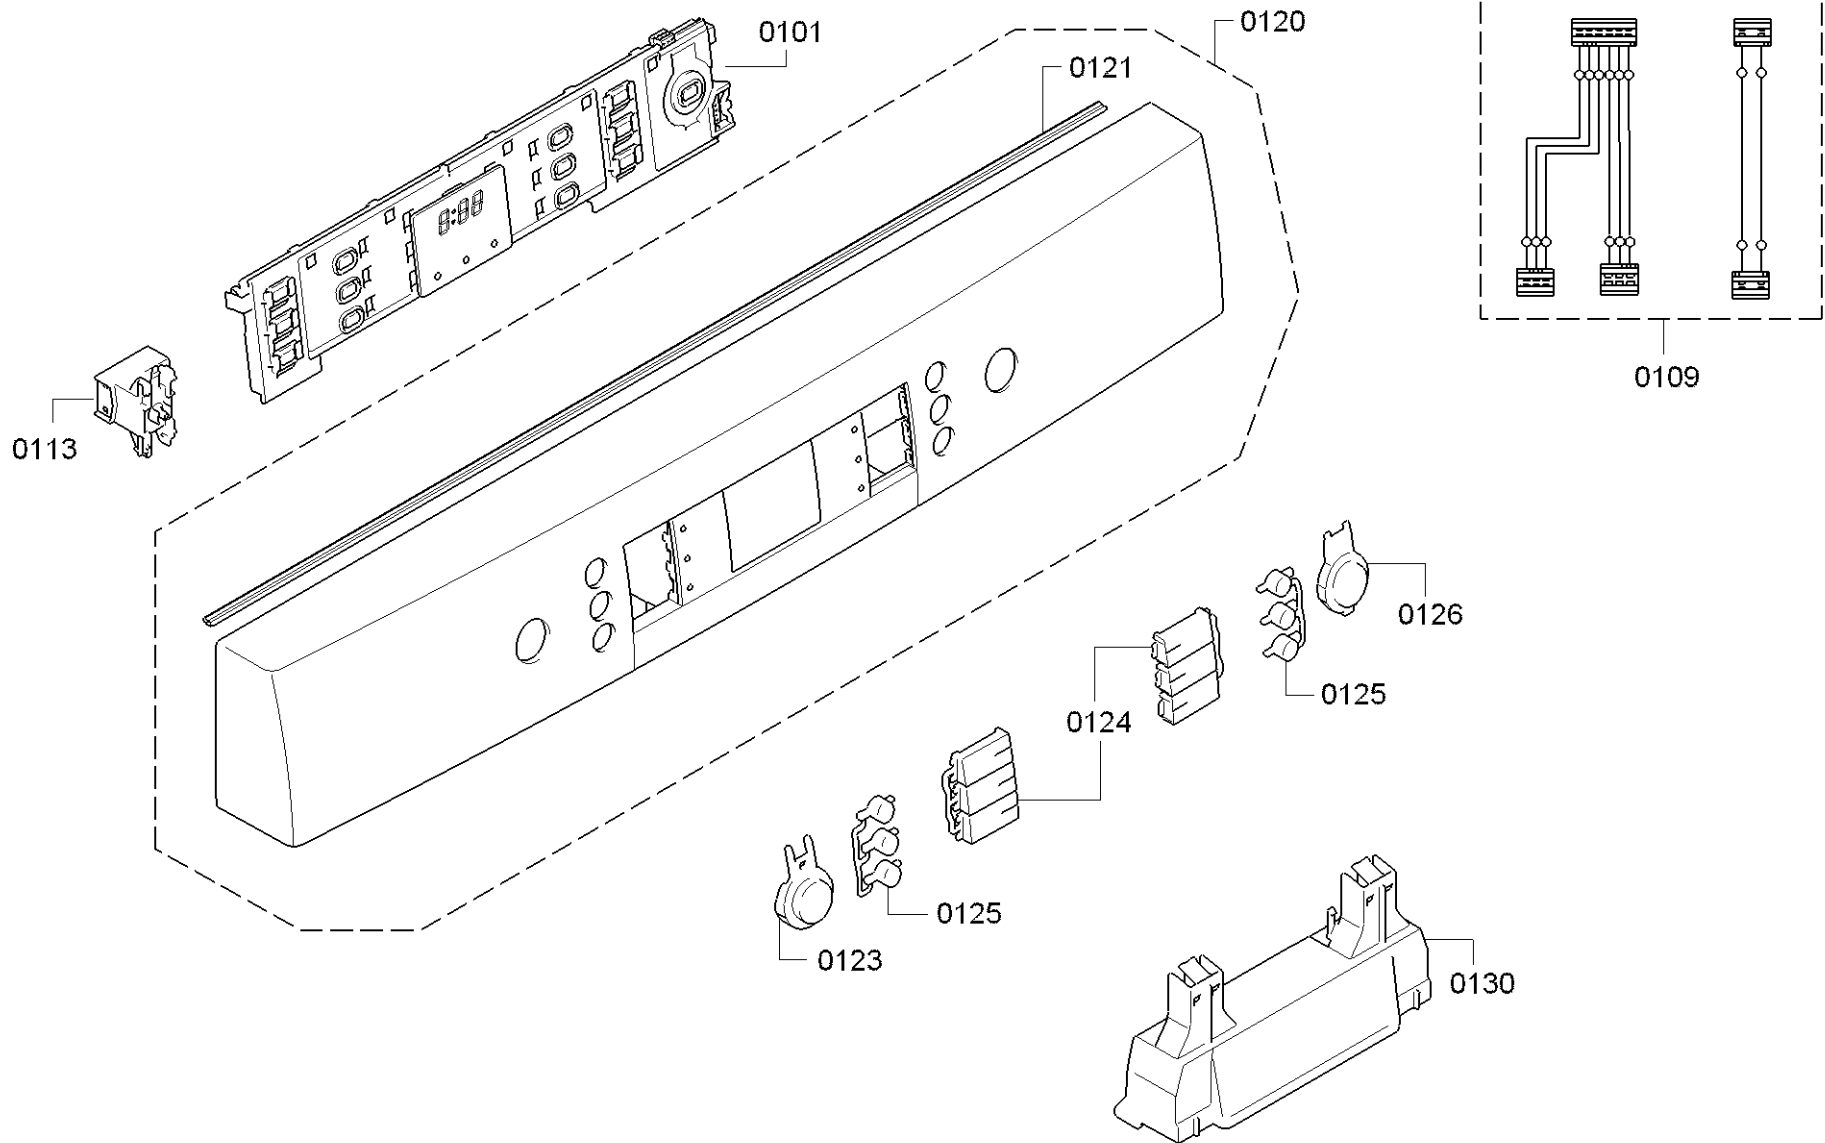

0199

Position ID	Spare part no.	Replacement	Description
0101	00708123	11008762	Operációs modul
0109	00645125		Kábel
0113	00620775		Kapcsoló
0121	00668073		Tömítés
0123	00615508		Kulcsfontosságú
0124	00611300		Nyomógomb készlet
0125	00615524		Nyomógomb készlet
0126	00615514		Kulcsfontosságú
0130	00645142		Fogantyú
0199	00687956	11046662	Javítsa meg a kondenzátumot
0199	00708086		Rack vezetősín
0199	00754865		Javítókészlet-rugó
0199	12005744		Javítás készlet-szivattyú olajteknő tömítés
0199	12026667		Javítás készlet-szivattyú olajteknő tömítés
8100	00622456		Rögzítő készlet
8101	00657927		Borító
8102	00428216		Szűrő-mikro
0199	12039064		Javító-készlet

Position ID	Spare part no.	Replacement	Description
0201	00645026		Adagoló
0202	00645144		Tömítés
0203	00611574		Érzékelő
0204	00611575		Fedél
0205	00611576		Fedél
0240	00680311		Ajtó-belső
0241	00611311		Csavar
0242	00151703		Csavar
0243	00668079		Pecset-ajtó
0244	00668081	11033883	Túlsordulás
0245	00611312		Ajtóérzékelő
0250	00680312		Szigetelő lemez
0260	00680439		Ajtó-külső
8100	00622456		Rögzítő készlet
8101	00657927		Borító
8102	00428216		Szűrő-mikro