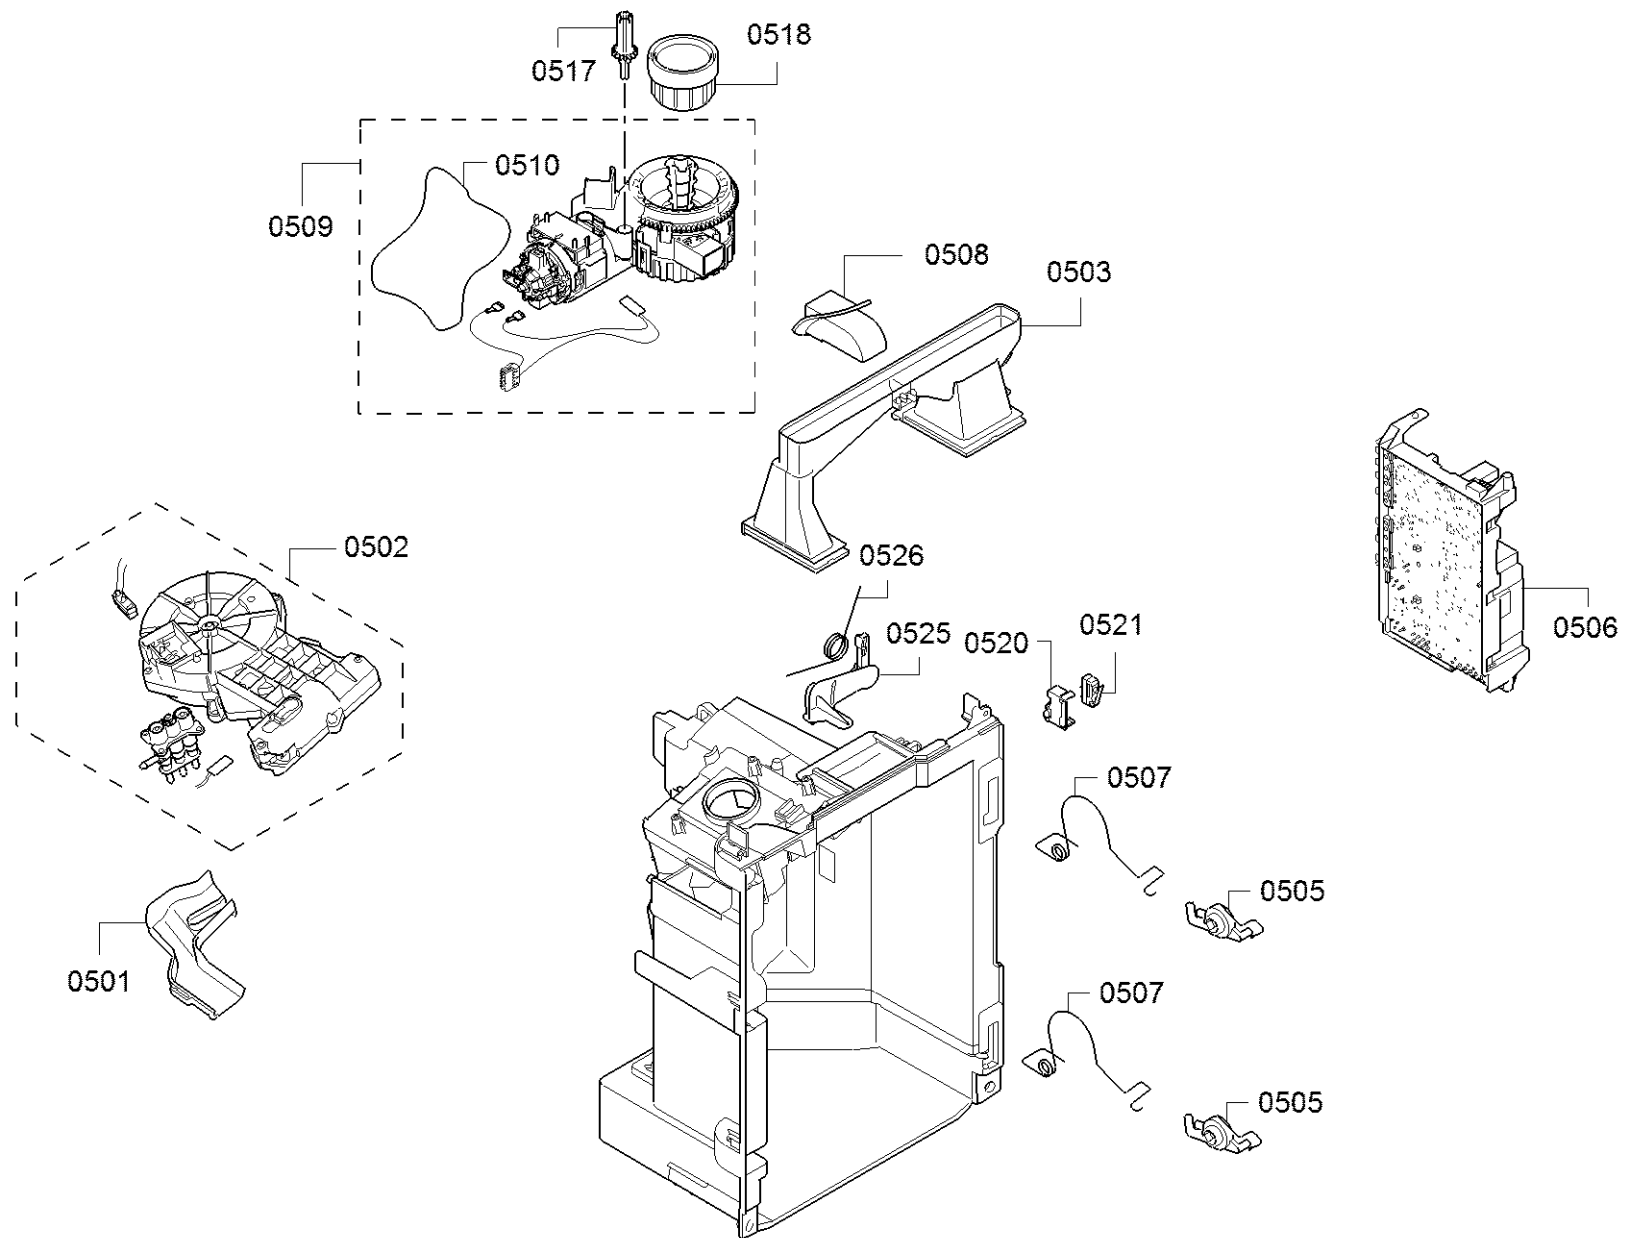

Positionsnummer	Ersatzteilnummer	Ersatz	Beschreibung
0101	12045465		Fedél
0102	12045466		fogantyú
0103	12045467		víz tartály
0105	12045468		Fedél
0106	10002573	10014999	kar
0108	10028987		Tejhabosító
0110	11032114		Héj
0113	10002579		tartály
0121	11041311		Főzőcsoport / főzőegység kész a kávéhoz
0122	00625379		Szilikon O-gyűrű 46 mm főzőcsoporthoz
0123	10002597		adapter
0124	12036970		vezetés
0125	12015114		tartó
0130	00310574	00311593	Szilikon zsír
0130	00311593		Szilikon zsír
0104	12015098		pecsét
0111	12027880		fémlemez
0112	10011455		Rács
0199	12050804		zárójel
0199	12049734		Javítókészlet
0114	10011456		úszó
0188	00312014		Tisztító és ápoló készlet teljesen automata kávégépekhez

Positionsnummer	Ersatzteilnummer	Ersatz	Beschreibung
0206	12015876		Lefolyókészlet
0207	10002903		csatolás
0209	10028989		borító
0211	10002642		Madártoll
0214	12015162		tartó
0208	12045771		Hordozó
0202	12045815		ajtó
0203	12045814		Ház elülső része
0204	12045810		Ház elülső része
0201	11062264		Hordozó

Positionsnummer	Ersatzteilnummer	Ersatz	Beschreibung
0301	11018666		Ház oldalsó panel
0302	11018667		Ház oldalsó panel
0303	11020192		borító
0305	10002643	10036090	Rács
0308	11018669		Lakásbázis
0309	10000293		Gumi láb
0320	12015163		Csatlakozó kábel
0321	10002904		Kábel
0324	00629106		érzékelő
0304	12045899		Vezérlő modul

Positionsnummer	Ersatzteilnummer	Ersatz	Beschreibung
0401	10002644		Tömlő
0402	10024531		Áramlásérzékelő
0404	12040198		szivattyú
0410	12040197		Fűtőelem
0413	10024544		adapter
0419	10002647		Tömlő
0421	10002649		Csavarkészlet
0422	12015184		Tömlő
0423	12004363		Tömlő
0431	12015185		Tömlő
0432	10002653		borító
0450	00634857		Tömlőbilincs
0451	10002654		csatolás
0452	00633878		gyűrű
0470	10009685	10011393	összekötő rész