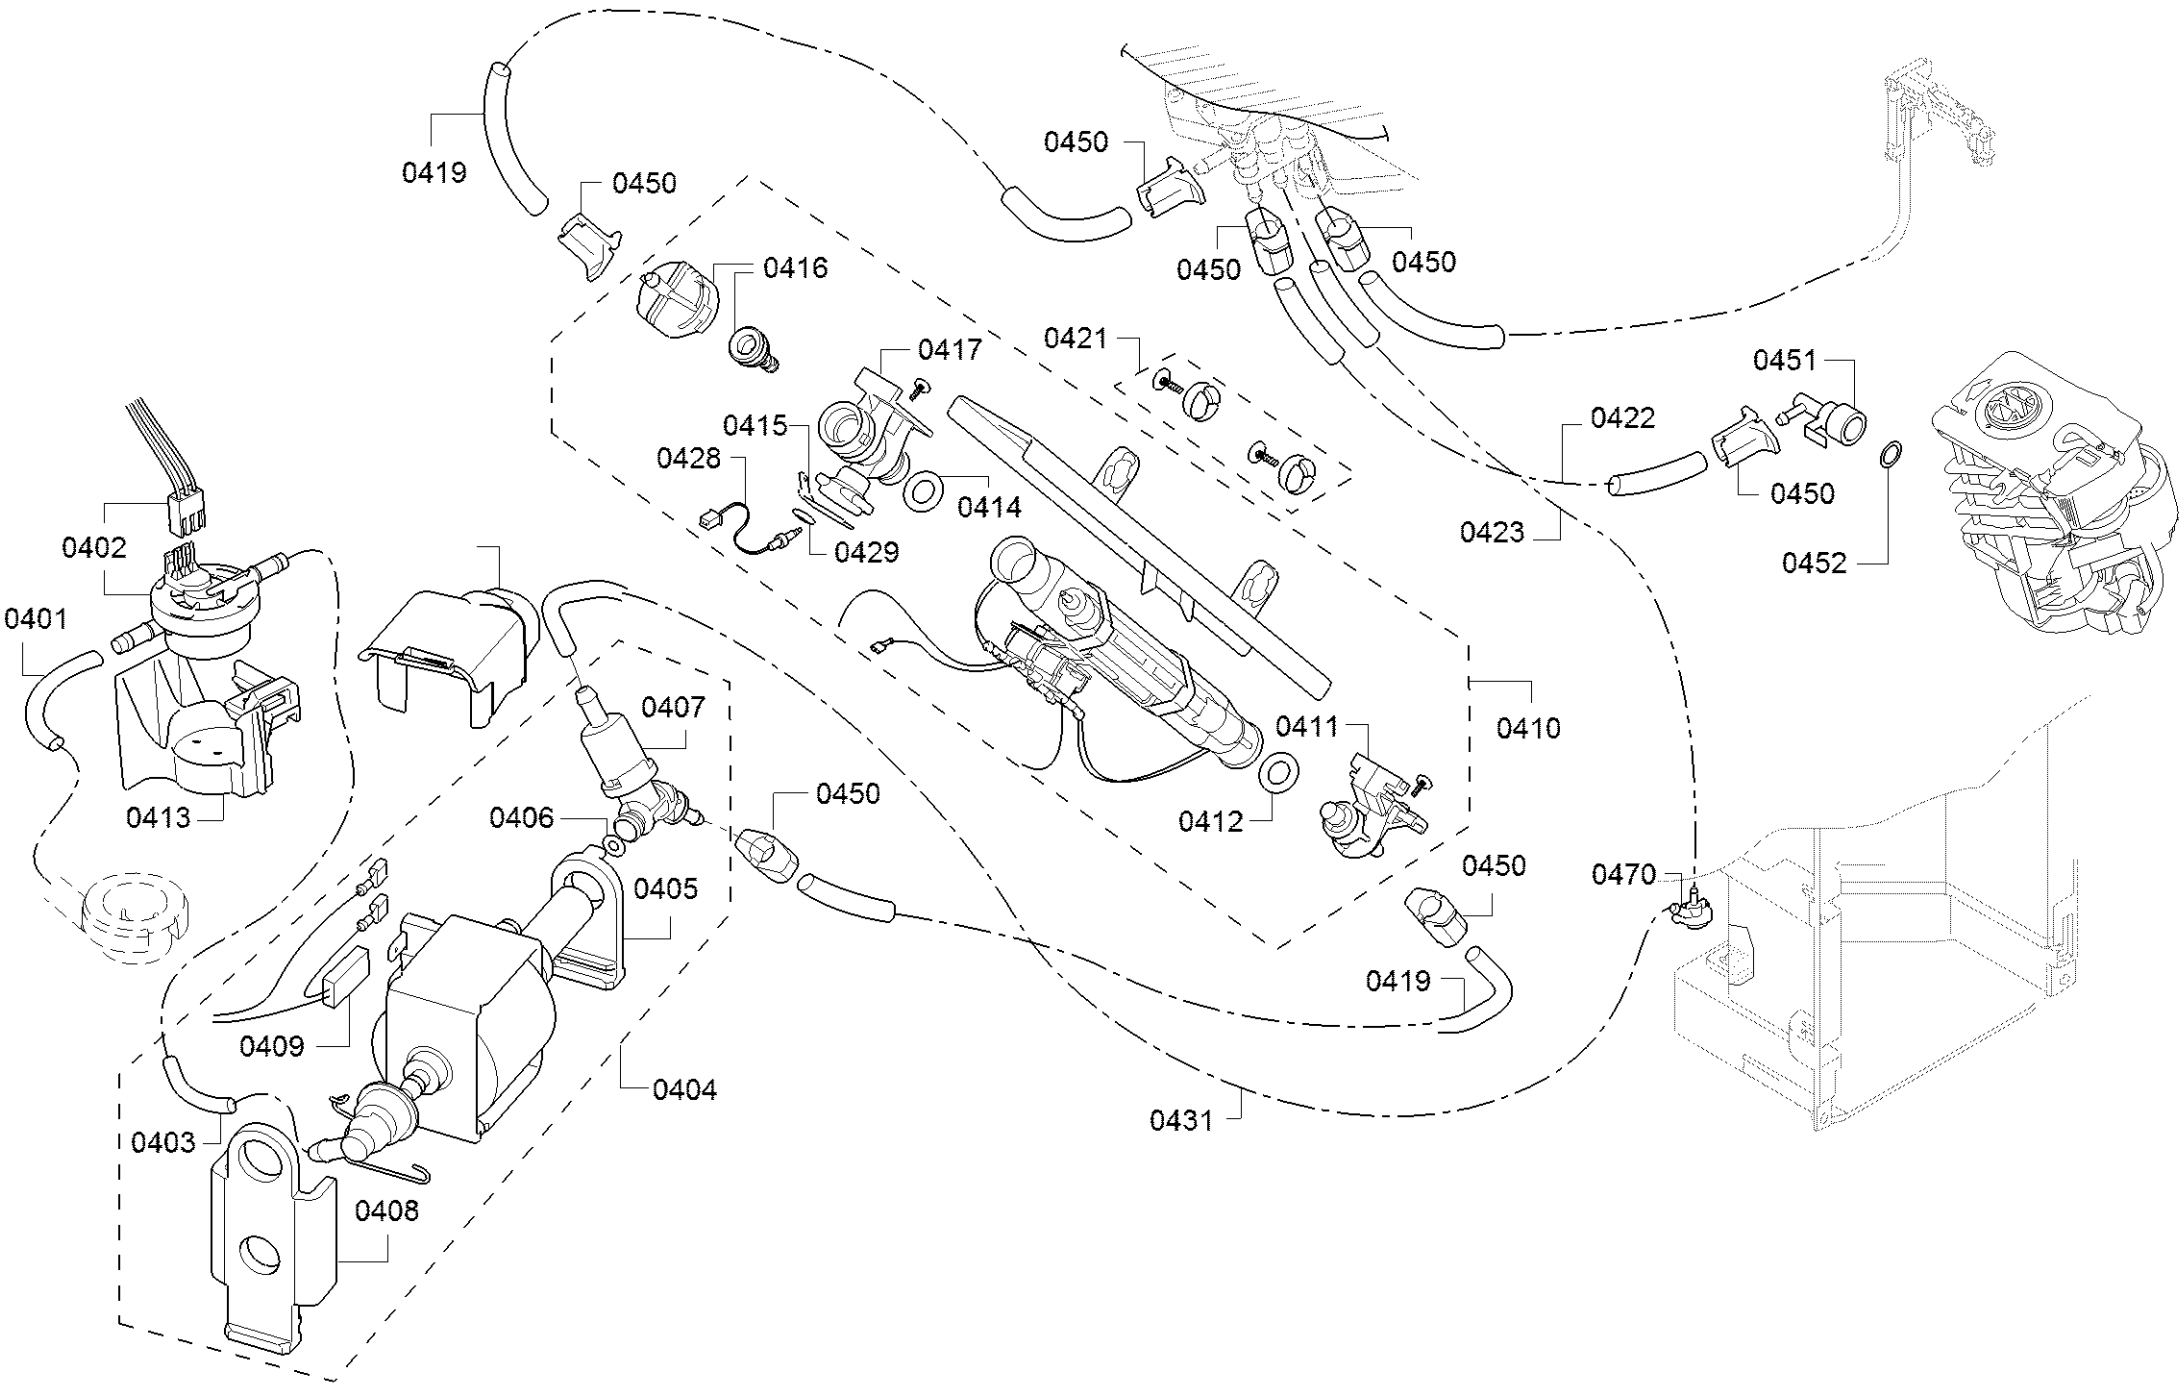

Positionsnummer	Ersatzteilnummer	Ersatz	Beschreibung
0101	12045465		Fedél
0102	12045466		fogantyú
0103	12045467		víz tartály
0105	12045468		Fedél
0106	10002573	10014999	kar
0108	10028987		Tejhabosító
0110	11032114		Héj
0113	10002579		tartály
0121	11041311		Főzőcsoport / főzőegység kész a kávéhoz
0122	00625379		Szilikon O-gyűrű 46 mm főzőcsoporthoz
0123	10002597		adapter
0124	12036970		vezetés
0125	12015114		tartó
0130	00310574	00311593	Szilikon zsír
0130	00311593		Szilikon zsír
0104	12015098		pecsét
0111	12027880		fémlemez
0112	10011455		Rács
0199	12050804		zárójel
0199	12049734		Javítókészlet
0114	10011456		úszó
0188	00312014		Tisztító és ápoló készlet teljesen automata kávégépekhez

Positionsnummer	Ersatzteilnummer	Ersatz	Beschreibung
0206	12015876		Lefolyókészlet
0207	10002903		csatolás
0209	10028989		borító
0211	10002642		Madártoll
0214	12015162		tartó
0208	12045771		Hordozó
0202	12045815		ajtó
0203	12045814		Ház elülső része
0204	12045810		Ház elülső része
0201	11062264		Hordozó

Positionsnummer	Ersatzteilnummer	Ersatz	Beschreibung
0301	11018666		Ház oldalsó panel
0302	11018667		Ház oldalsó panel
0303	11020192		borító
0305	10002643	10036090	Rács
0308	11018669		Lakásbázis
0309	10000293		Gumi láb
0320	12015163		Csatlakozó kábel
0321	10002904		Kábel
0324	00629106		érzékelő
0304	12045899		Vezérlő modul

Positionsnummer	Ersatzteilnummer	Ersatz	Beschreibung
0401	10002644		Tömlő
0402	10024531		Áramlásérzékelő
0404	12040198		szivattyú
0410	12040197		Fűtőelem
0413	10024544		adapter
0419	10002647		Tömlő
0421	10002649		Csavarkészlet
0422	12015184		Tömlő
0423	12004363		Tömlő
0431	12015185		Tömlő
0432	10002653		borító
0450	00634857		Tömlőbilincs
0451	10002654		csatolás
0452	00633878		gyűrű
0470	10009685	10011393	összekötő rész