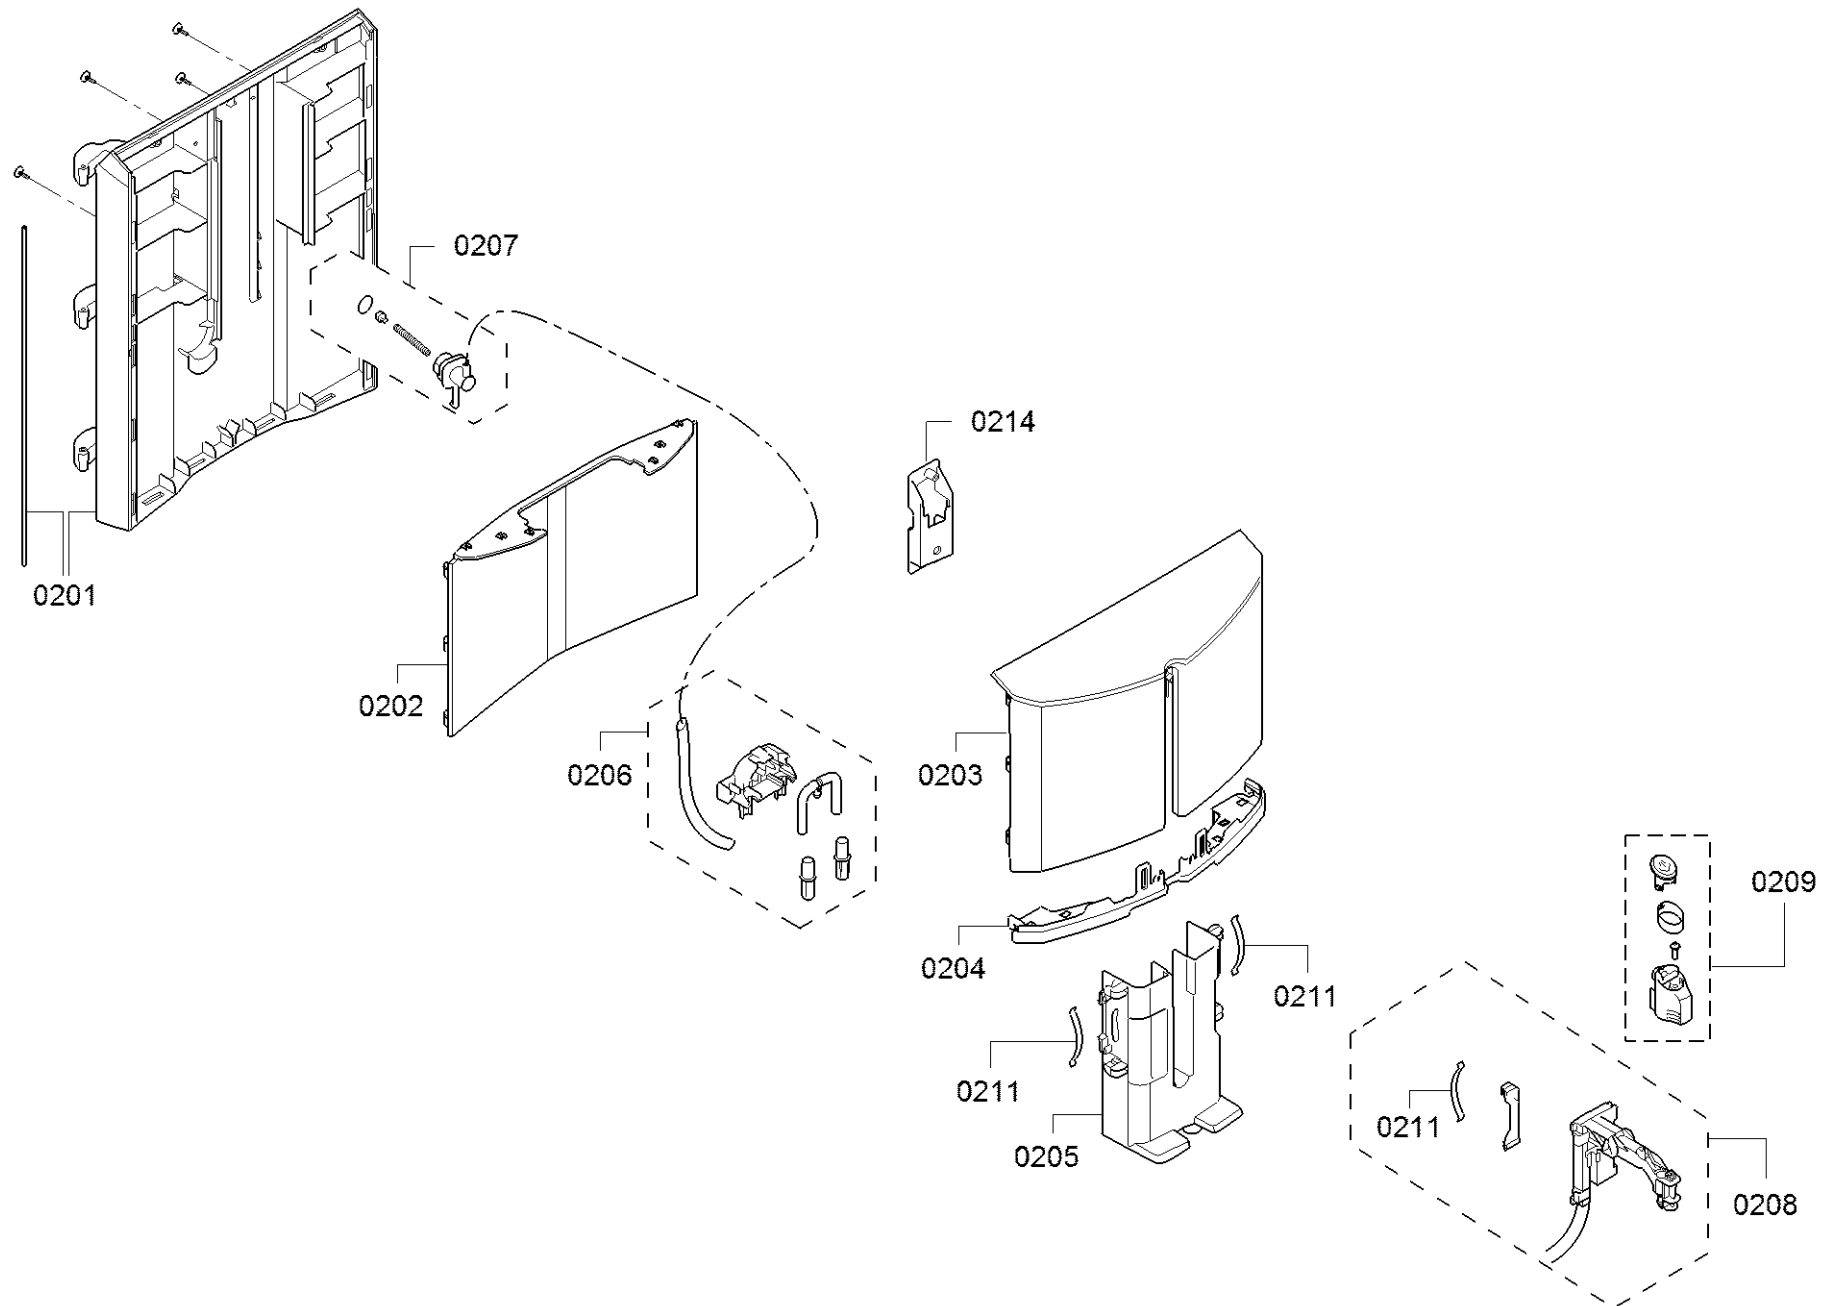

Positionsnummer	Ersatzteilnummer	Ersatz	Beschreibung
0101	12045465		Fedél
0102	12045466		fogantyú
0103	12045467		víz tartály
0105	12045468		Fedél
0106	10002573	10014999	kar
0108	10028987		Tejhabosító
0110	11032114		Héj
0113	10002579		tartály
0121	11041311		Főzőcsoport / főzőegység kész a kávéhoz
0122	00625379		Szilikon O-gyűrű 46 mm főzőcsoporthoz
0123	10002597		adapter
0124	12036970		vezetés
0125	12015114		tartó
0130	00310574	00311593	Szilikon zsír
0130	00311593		Szilikon zsír
0104	12015098		pecsét
0111	12027880		fémlemez
0112	10011455		Rács
0199	12050804		zárójel
0199	12049734		Javítókészlet
0114	10011456		úszó
0188	00312014		Tisztító és ápoló készlet teljesen automata kávégépekhez

Positionsnummer	Ersatzteilnummer	Ersatz	Beschreibung
0206	12015876		Lefolyókészlet
0207	10002903		csatolás
0209	10028989		borító
0211	10002642		Madártoll
0214	12015162		tartó
0208	12045771		Hordozó
0202	12045815		ajtó
0203	12045814		Ház elülső része
0204	12045810		Ház elülső része
0201	11062264		Hordozó

Positionsnummer	Ersatzteilnummer	Ersatz	Beschreibung
0301	11018666		Ház oldalsó panel
0302	11018667		Ház oldalsó panel
0303	11020192		borító
0305	10002643	10036090	Rács
0308	11018669		Lakásbázis
0309	10000293		Gumi láb
0320	12015163		Csatlakozó kábel
0321	10002904		Kábel
0324	00629106		érzékelő
0304	12045899		Vezérlő modul