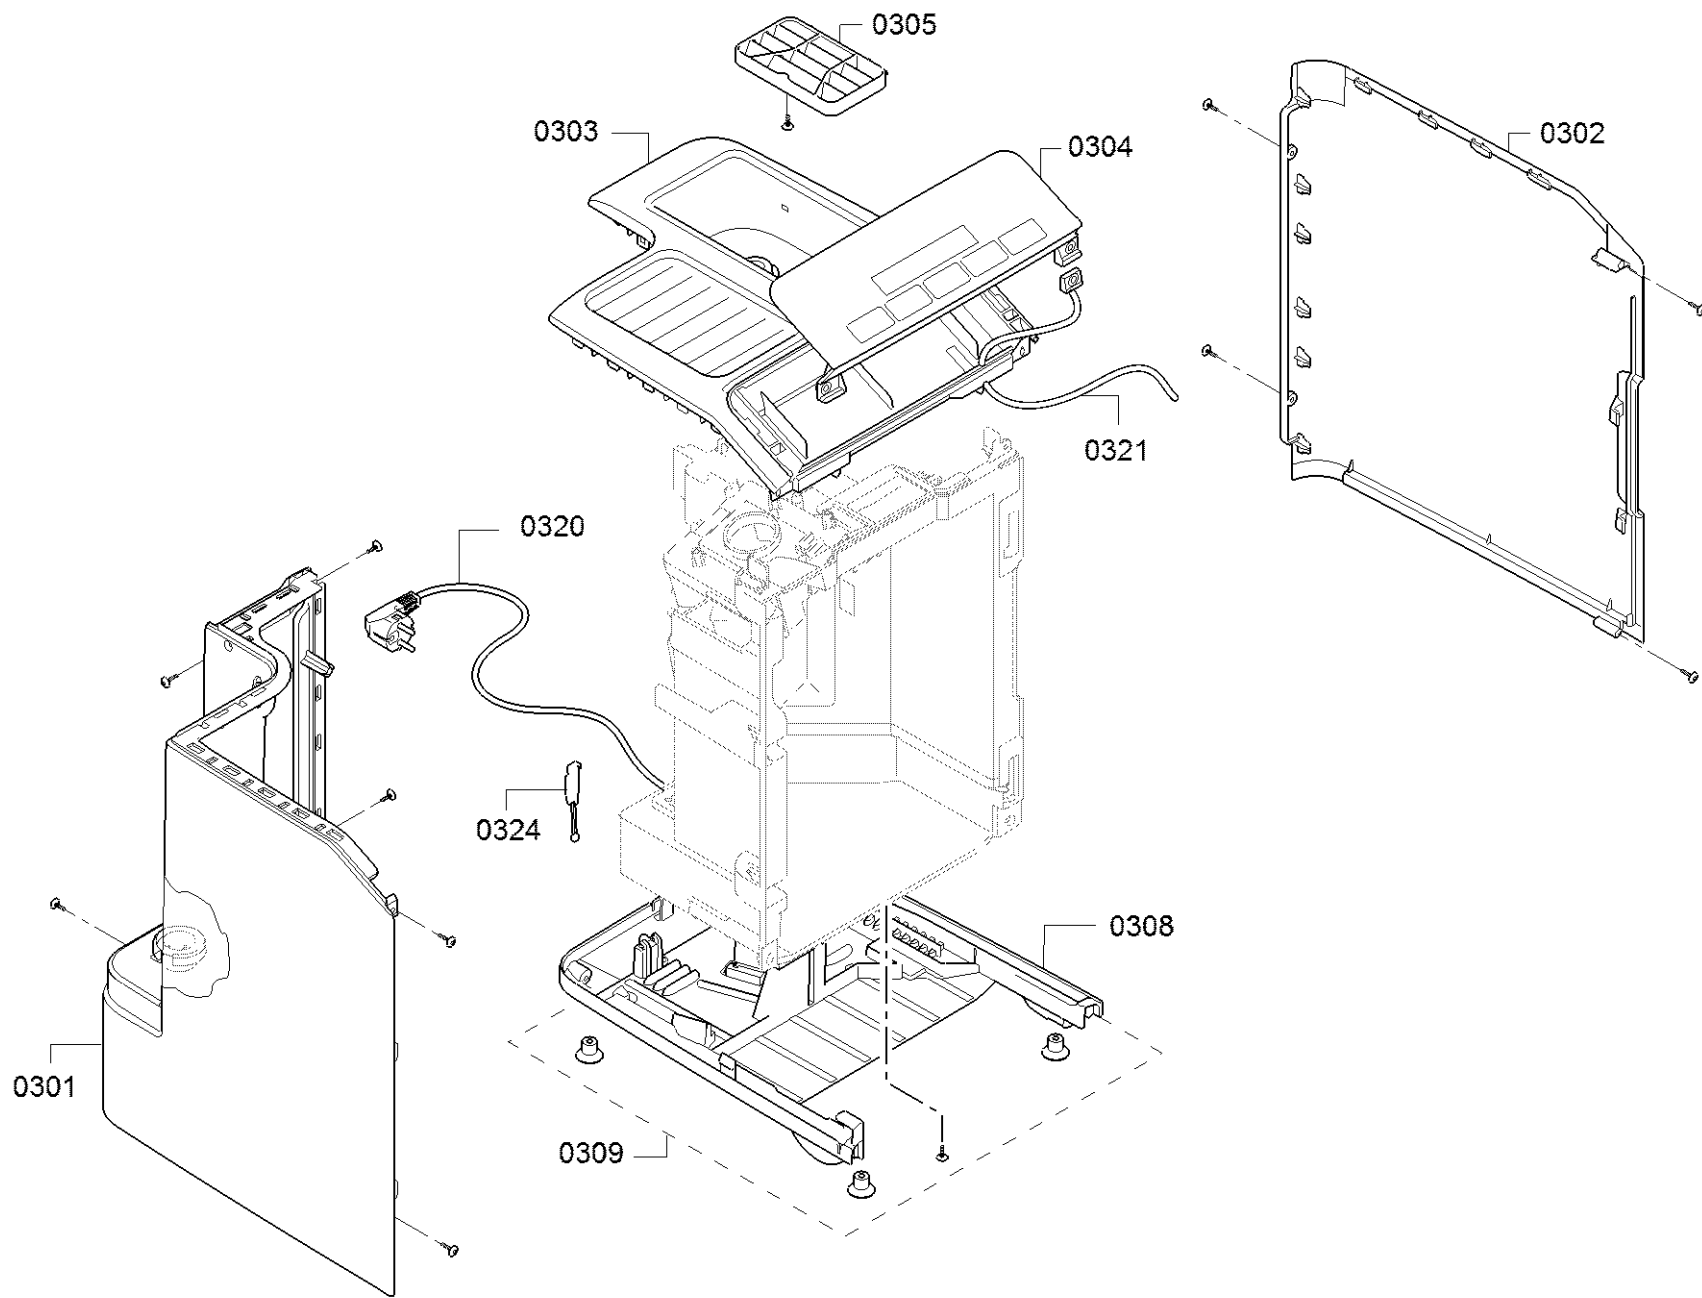

Positionsnummer	Ersatzteilnummer	Ersatz	Beschreibung
0101	12045465		Fedél
0102	12045466		fogantyú
0103	12045467		víz tartály
0105	12045468		Fedél
0106	10002573	10014999	kar
0108	10028987		Tejhabosító
0110	11032114		Héj
0113	10002579		tartály
0121	11041311		Főzőcsoport / főzőegység kész a kávéhoz
0122	00625379		Szilikon O-gyűrű 46 mm főzőcsoporthoz
0123	10002597		adapter
0124	12036970		vezetés
0125	12015114		tartó
0130	00310574	00311593	Szilikon zsír
0130	00311593		Szilikon zsír
0104	12015098		pecsét
0111	12027880		fémlemez
0112	10011455		Rács
0199	12050804		zárójel
0199	12049734		Javítókészlet
0114	10011456		úszó
0188	00312014		Tisztító és ápoló készlet teljesen automata kávégépekhez

Positionsnummer	Ersatzteilnummer	Ersatz	Beschreibung
0206	12015876		Lefolyókészlet
0207	10002903		csatolás
0209	10028989		borító
0211	10002642		Madártoll
0214	12015162		tartó
0208	12045771		Hordozó
0202	12045815		ajtó
0203	12045814		Ház elülső része
0204	12045810		Ház elülső része
0201	11062264		Hordozó

Positionsnummer	Ersatzteilnummer	Ersatz	Beschreibung
0301	11018666		Ház oldalsó panel
0302	11018667		Ház oldalsó panel
0303	11020192		borító
0305	10002643	10036090	Rács
0308	11018669		Lakásbázis
0309	10000293		Gumi láb
0320	12015163		Csatlakozó kábel
0321	10002904		Kábel
0324	00629106		érzékelő
0304	12045899		Vezérlő modul