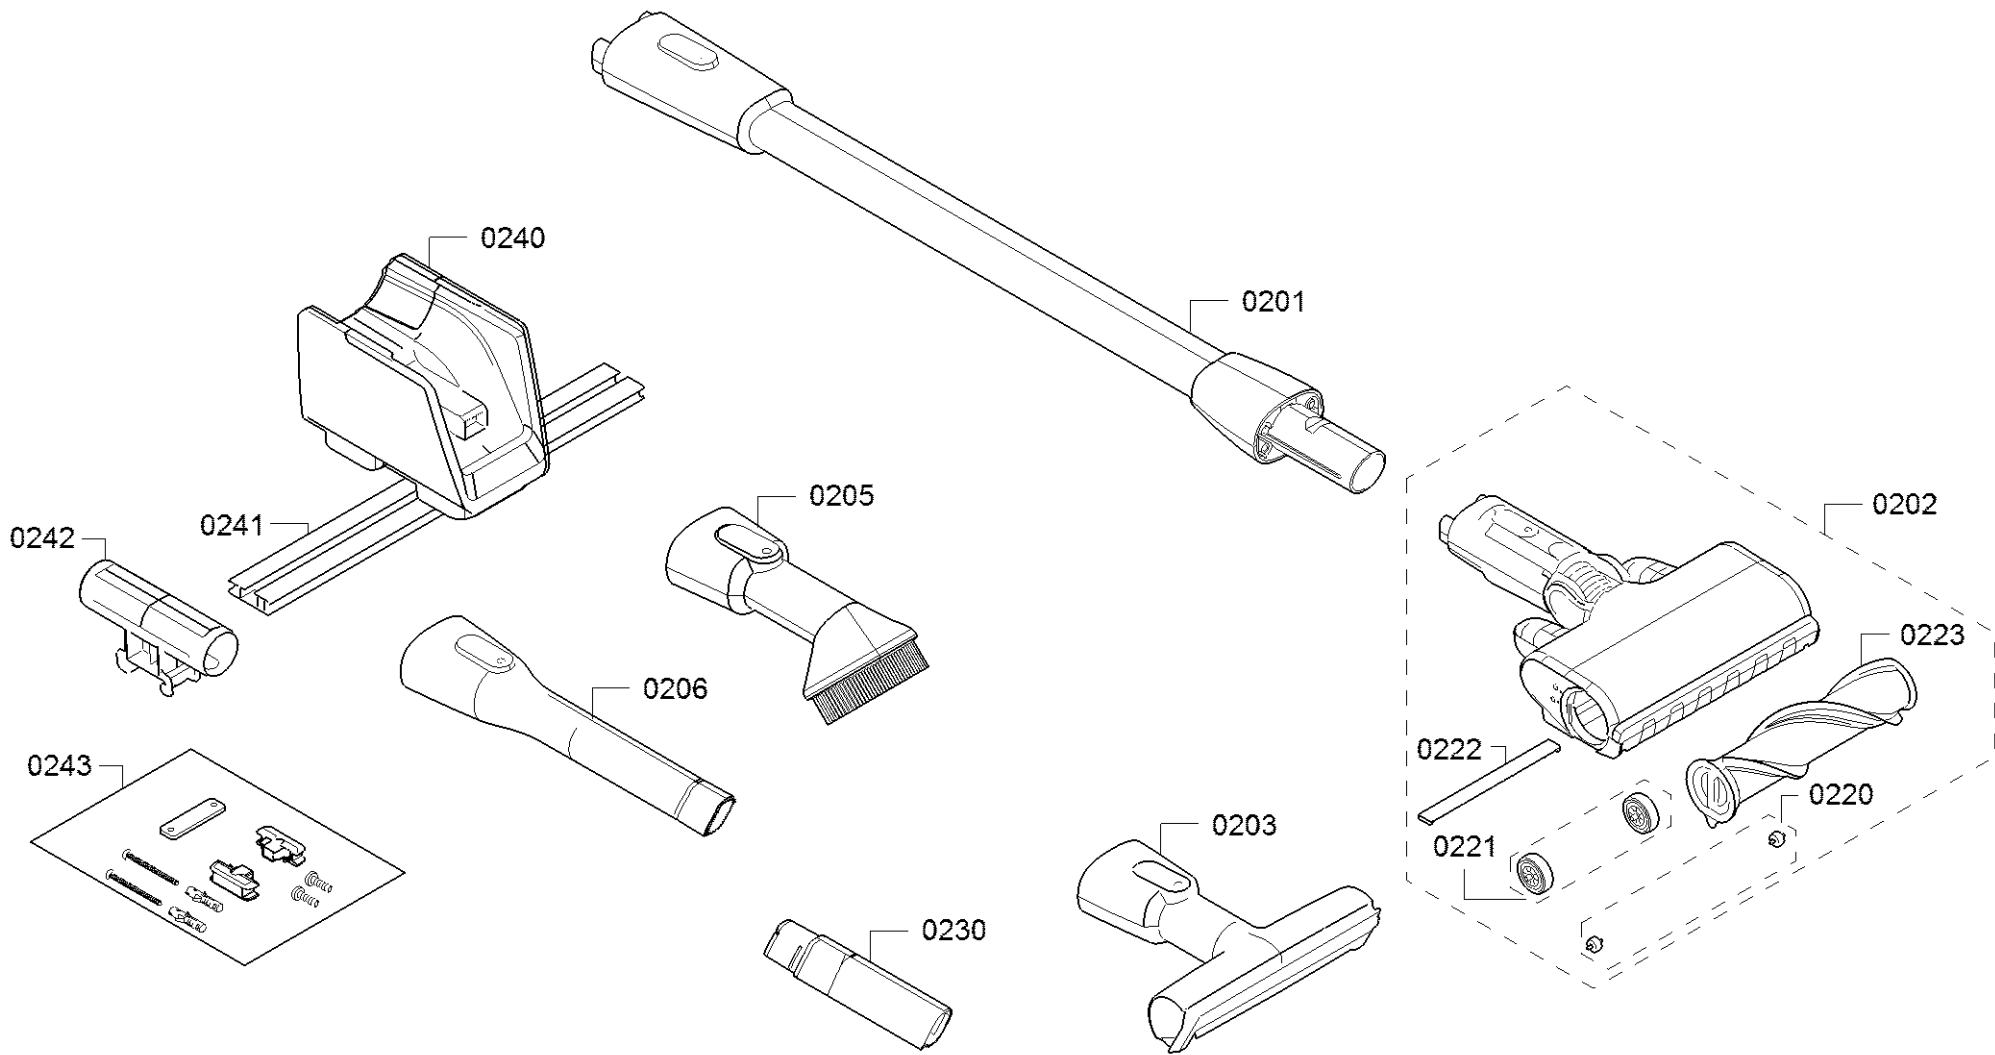

Positionsnummer	Ersatzteilnummer	Ersatz	Beschreibung
0101	12050151		Kijelző modul programozatlan
0101	12052076		Kijelző modul programozva
0102	12049770		Ház oldalsó panel
0103	12049769		Ház oldalsó panel
0104	10034238		Szigetelő lemez
0105	10034237		borító
0106	10034342		Gombkészlet
0107	10034236		Szigetelő lemez
0108	10034235		borító
0109	12050157		borító
0111	12050152		borító
0113	10034339		Kábelköteg
0114	10034340		Kábelköteg
0115	10034336		Kábelköteg
0116	10034338		Kábelköteg
0117	12050148		A vezérlőmodul programozatlan
0117	12052075		Vezérlőmodul programozva
0118	10034337		Kábelköteg
0119	17006127		Csereakkumulátor, Teljesítmény ALL 18V 3.0Ah
0120	12050749		Légfúvó motor
0121	12051484		Légfúvó motor
0122	12051485		Elektronikus tábla
0125	10034234		pecsét
0126	12050748		Elszigetelő szőnyeg
0130	12050154		fényvezető
0131	12050153		Elektronikus tábla
0135	12050149		Légvezetés
0136	12049772		borító
0137	12050150		Légvezetés
0138	12049773		Vezetés
0139	10034341		A porérzékelő modul programozatlan
0139	10036599		Porérzékelő modul programozva
0140	12049682		Portartály
0141	12049774		szűrő
0142	12049775		Fedél
0143	12050762		Portartály
0150	12050750		Tápegység

Positionsnummer	Ersatzteilnummer	Ersatz	Beschreibung
-----------------	------------------	--------	--------------

Positionsnummer	Ersatzteilnummer	Ersatz	Beschreibung
0201	17008601		Szívócső
0202	17008596		Elektronfúvóka
0203	17008604		Kárpitos fúvóka
0206	17008606		Közös fúvóka
0220	17008597		szerep
0221	17008598		szerep
0222	17008599		zenekar
0223	17008600		Ecset henger
0230	17008607		Közös fúvóka
0240	12049776		Felvétel
0241	12049777		vasút
0242	12049778		adapter
0243	10034239		készlet