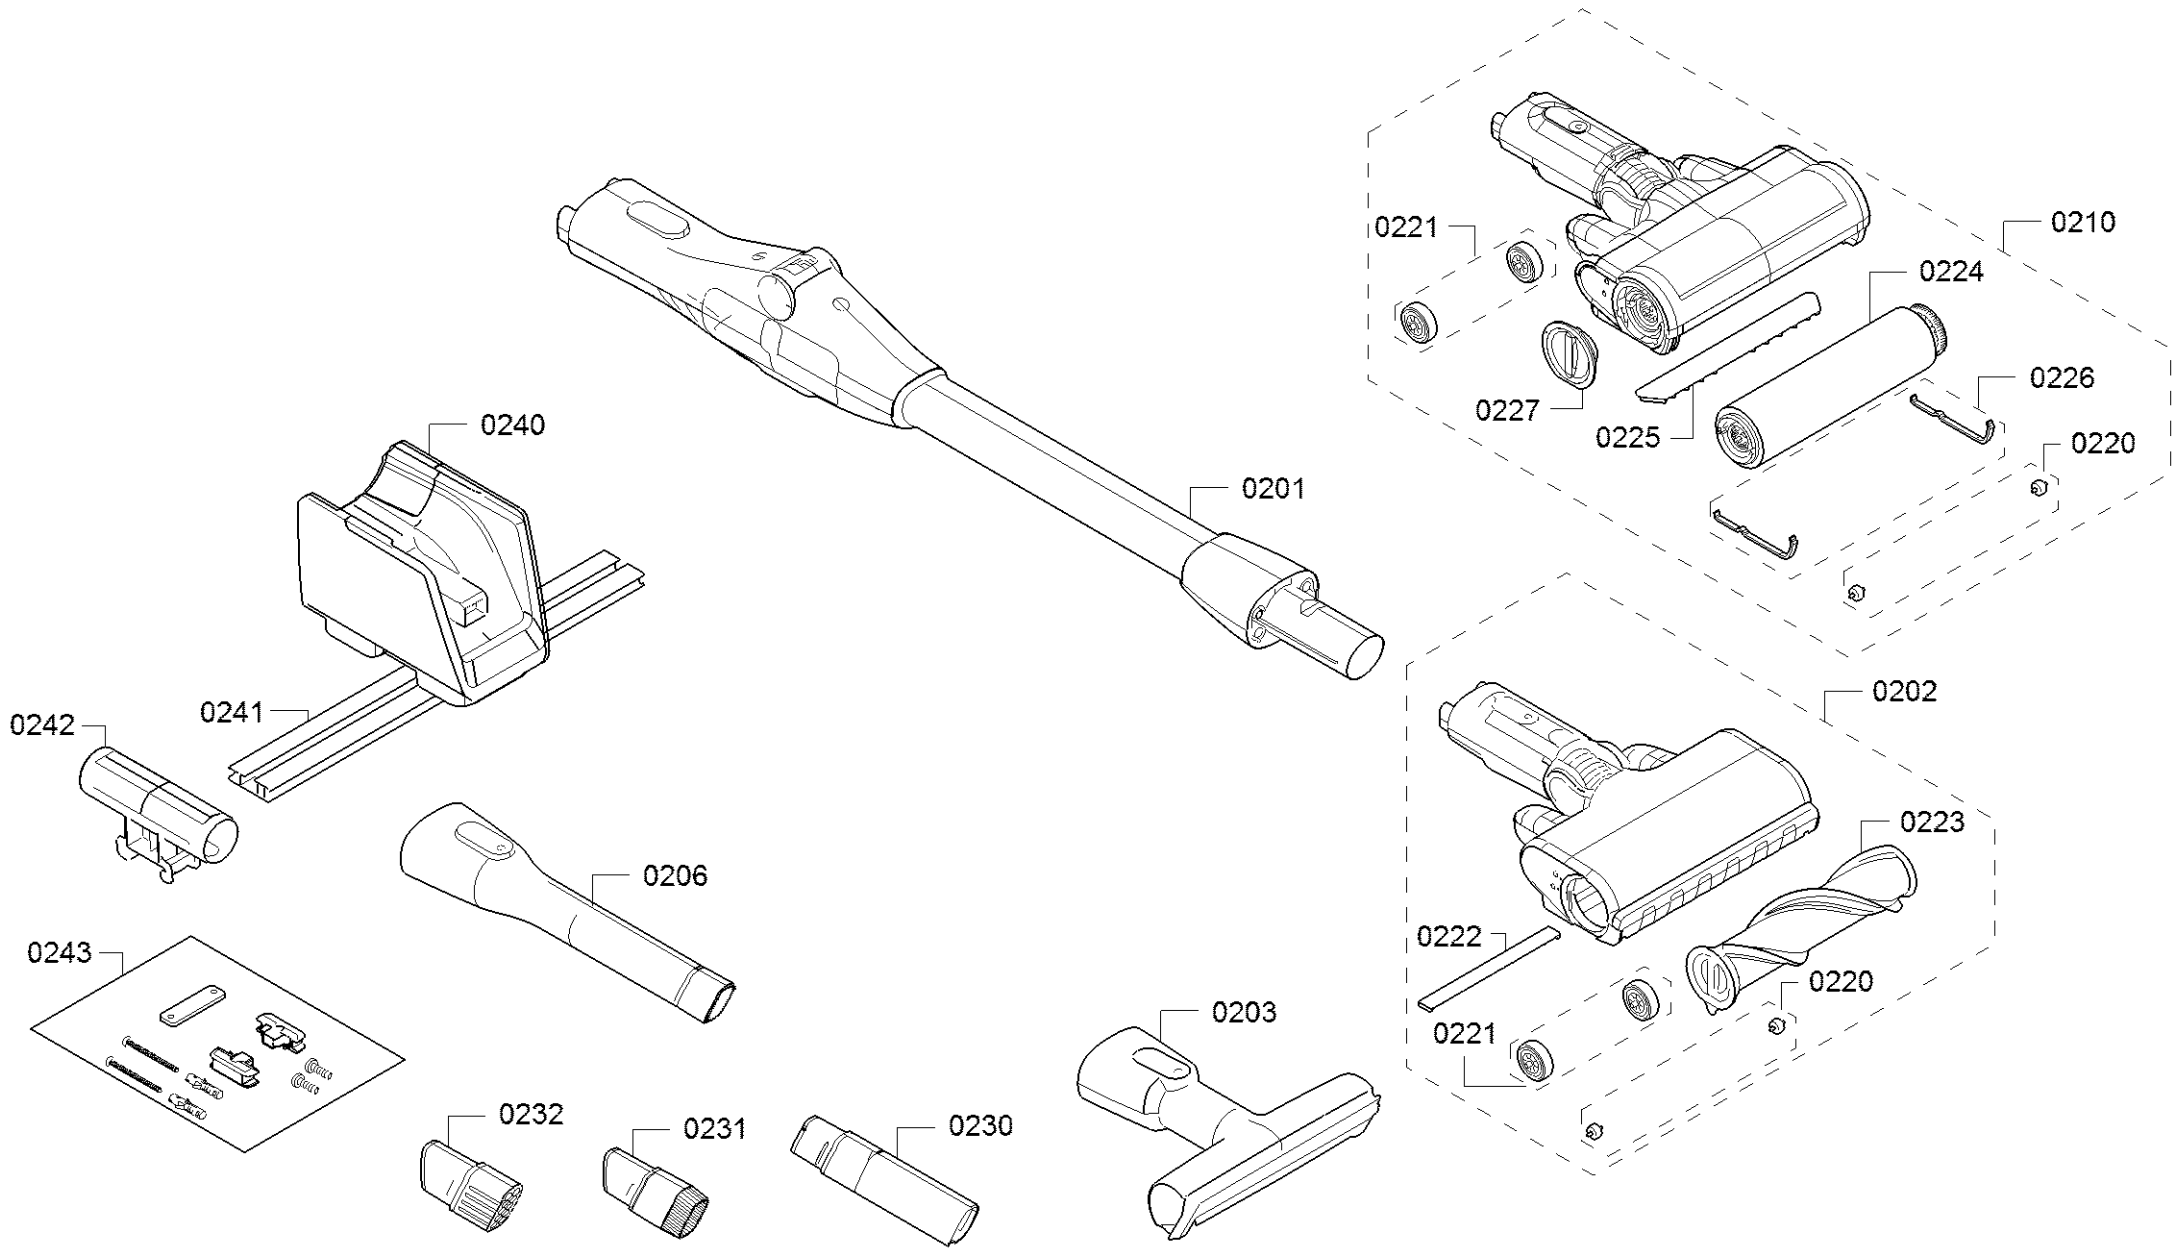

Positionsnummer	Ersatzteilnummer	Ersatz	Beschreibung
0101	12050165		Kijelző modul
0102	12049770		Ház oldalsó panel
0103	12049769		Ház oldalsó panel
0104	10034238		Szigetelő lemez
0105	10034237		borító
0107	10034236		Szigetelő lemez
0108	10034235		borító
0109	12050158		borító
0111	12050166		borító
0114	10034340		Kábelköteg
0115	10034336		Kábelköteg
0116	10034338		Kábelköteg
0117	12050148		A vezérlőmodul programozatlan
0119	17006537		Csereakkumulátor Tápellátás ALL 18V 4,0Ah-hoz
0120	12050749		Légfúvó motor
0121	12051484		Légfúvó motor
0122	12051485		Elektronikus tábla
0125	10034234		pecsét
0126	12050748		Elszigetelő szőnyeg
0130	12050154		fényvezető
0131	12050153		Elektronikus tábla
0136	12049772		borító
0140	12050164		Portartály
0141	12050162		szűrő
0142	12049775		Fedél
0143	12050765		Portartály
0150	12050751		Tápegység
0151	17008524		Gyors töltő, Táp MINDEN 18V-hoz.
0118	10034337		Kábelköteg
0106	10034342		Gombkészlet
0135	12050149		Légvezetés
0137	12050150		Légvezetés
0138	12049773		Vezetés
0139	10034341		A porérezékelő modul programozatlan
0117	12052075		Vezérlőmodul programozva
0139	10036599		Porérezékelő modul programozva
0113	10034339		Kábelköteg

Positionsnummer	Ersatzteilnummer	Ersatz	Beschreibung
-----------------	------------------	--------	--------------

Positionsnummer	Ersatzteilnummer	Ersatz	Beschreibung
0201	17008620		Szívócső
0202	17008596		Elektronfúvóka
0203	17008604		Kárpitos fúvóka
0206	17008606		Közös fúvóka
0210	17008602		HardFloor puha kefe LED lámpával, korlátlan
0220	17008597		szerep
0221	17008598		szerep
0222	17008599		zenekar
0223	17008600		Ecset henger
0224	17008635		Ecset henger
0225	17008634		zenekar
0226	17008633		zenekar
0227	17008636		sapka
0230	17008607		Közös fúvóka
0231	17008608		Közös fúvóka
0232	17008619		Közös fúvóka
0240	12049776		Felvétel
0241	12049777		vasút
0242	12049778		adapter
0243	10034239		készlet