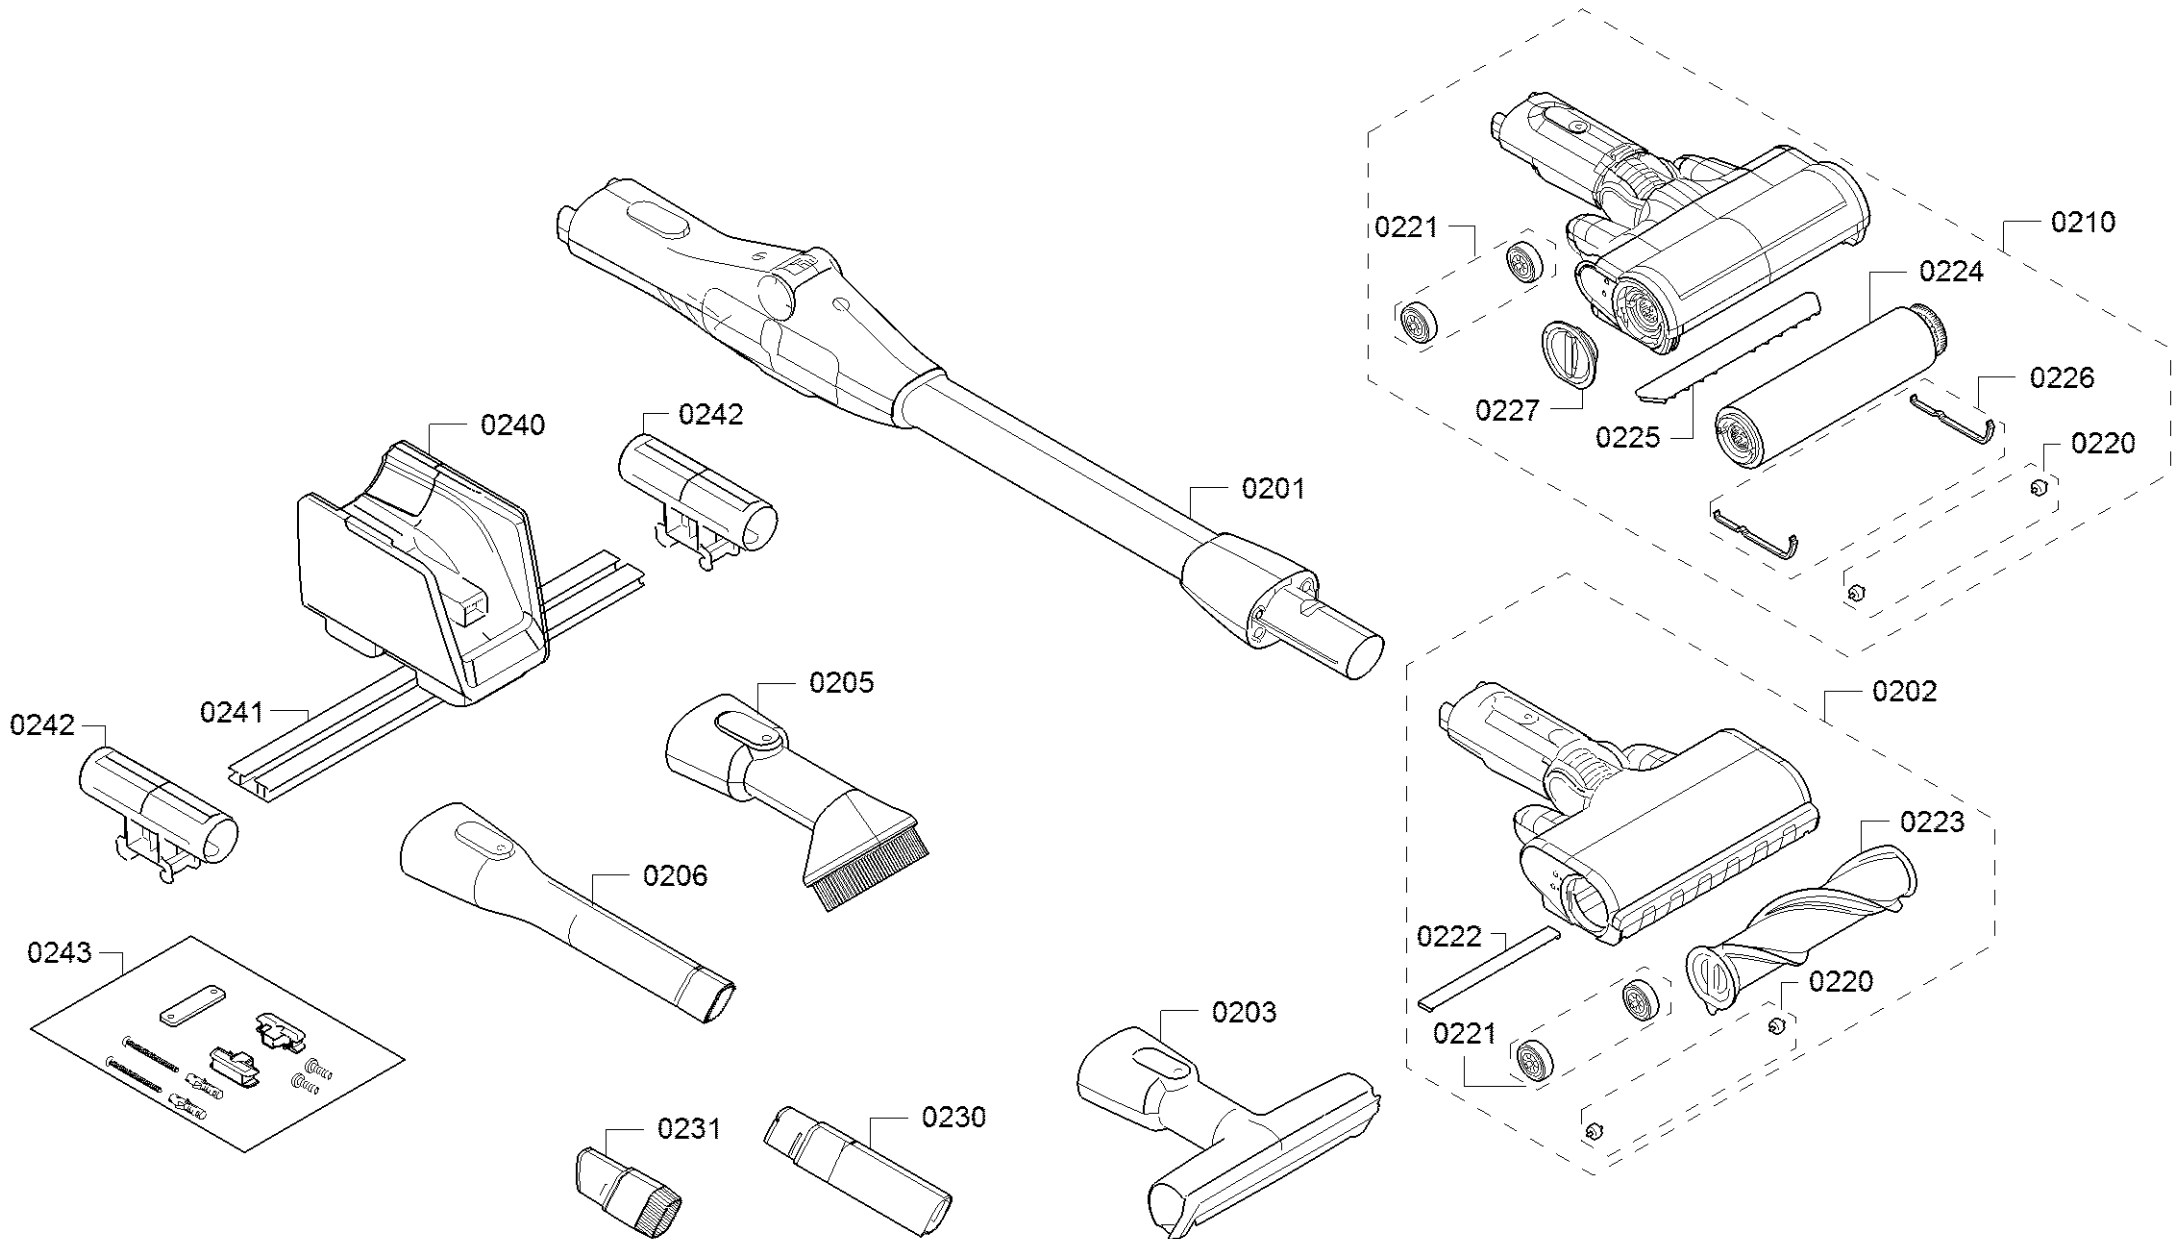

Positionsnummer	Ersatzteilnummer	Ersatz	Beschreibung
0101	12050165		Kijelző modul
0102	12049770		Ház oldalsó panel
0103	12049769		Ház oldalsó panel
0104	10034238		Szigetelő lemez
0105	10034237		borító
0106	10034342		Gombkészlet
0107	10034236		Szigetelő lemez
0108	10034235		borító
0109	12050157		borító
0111	12050166		borító
0113	10034339		Kábelköteg
0114	10034340		Kábelköteg
0115	10034336		Kábelköteg
0116	10034338		Kábelköteg
0117	12050148		A vezérlőmodul programozatlan
0120	12050749		Légfúvó motor
0121	12051484		Légfúvó motor
0122	12051485		Elektronikus tábla
0125	10034234		pecsét
0126	12050748		Elszigetelő szőnyeg
0130	12050154		fényvezető
0131	12050153		Elektronikus tábla
0135	12050149		Légvezetés
0136	12049772		borító
0137	12050150		Légvezetés
0138	12049773		Vezetés
0139	10034341		A porérzékelő modul programozatlan
0140	12050164		Portartály
0141	12050162		szűrő
0142	12049775		Fedél
0143	12050765		Portartály
0150	12050750		Tápegység
0118	10034337		Kábelköteg
0117	12052075		Vezérlőmodul programozva
0139	10036599		Porérzékelő modul programozva
0119	17006537		Csereakkumulátor Tápellátás ALL 18V 4,0Ah-hoz

Positionsnummer	Ersatzteilnummer	Ersatz	Beschreibung
0201	17008620		Szívócső
0202	17008596		Elektronfúvóka
0203	17008604		Kárpitos fúvóka
0205	17008605		Bútorfúvóka
0206	17008606		Közös fúvóka
0210	17008602		HardFloor puha kefe LED lámpával, korlátlan
0220	17008597		szerep
0221	17008598		szerep
0222	17008599		zenekar
0223	17008600		Ecset henger
0224	17008635		Ecset henger
0225	17008634		zenekar
0226	17008633		zenekar
0227	17008636		sapka
0230	17008607		Közös fúvóka
0231	17008608		Közös fúvóka
0240	12049776		Felvétel
0241	12049777		vasút
0242	12049778		adapter
0243	10034239		készlet