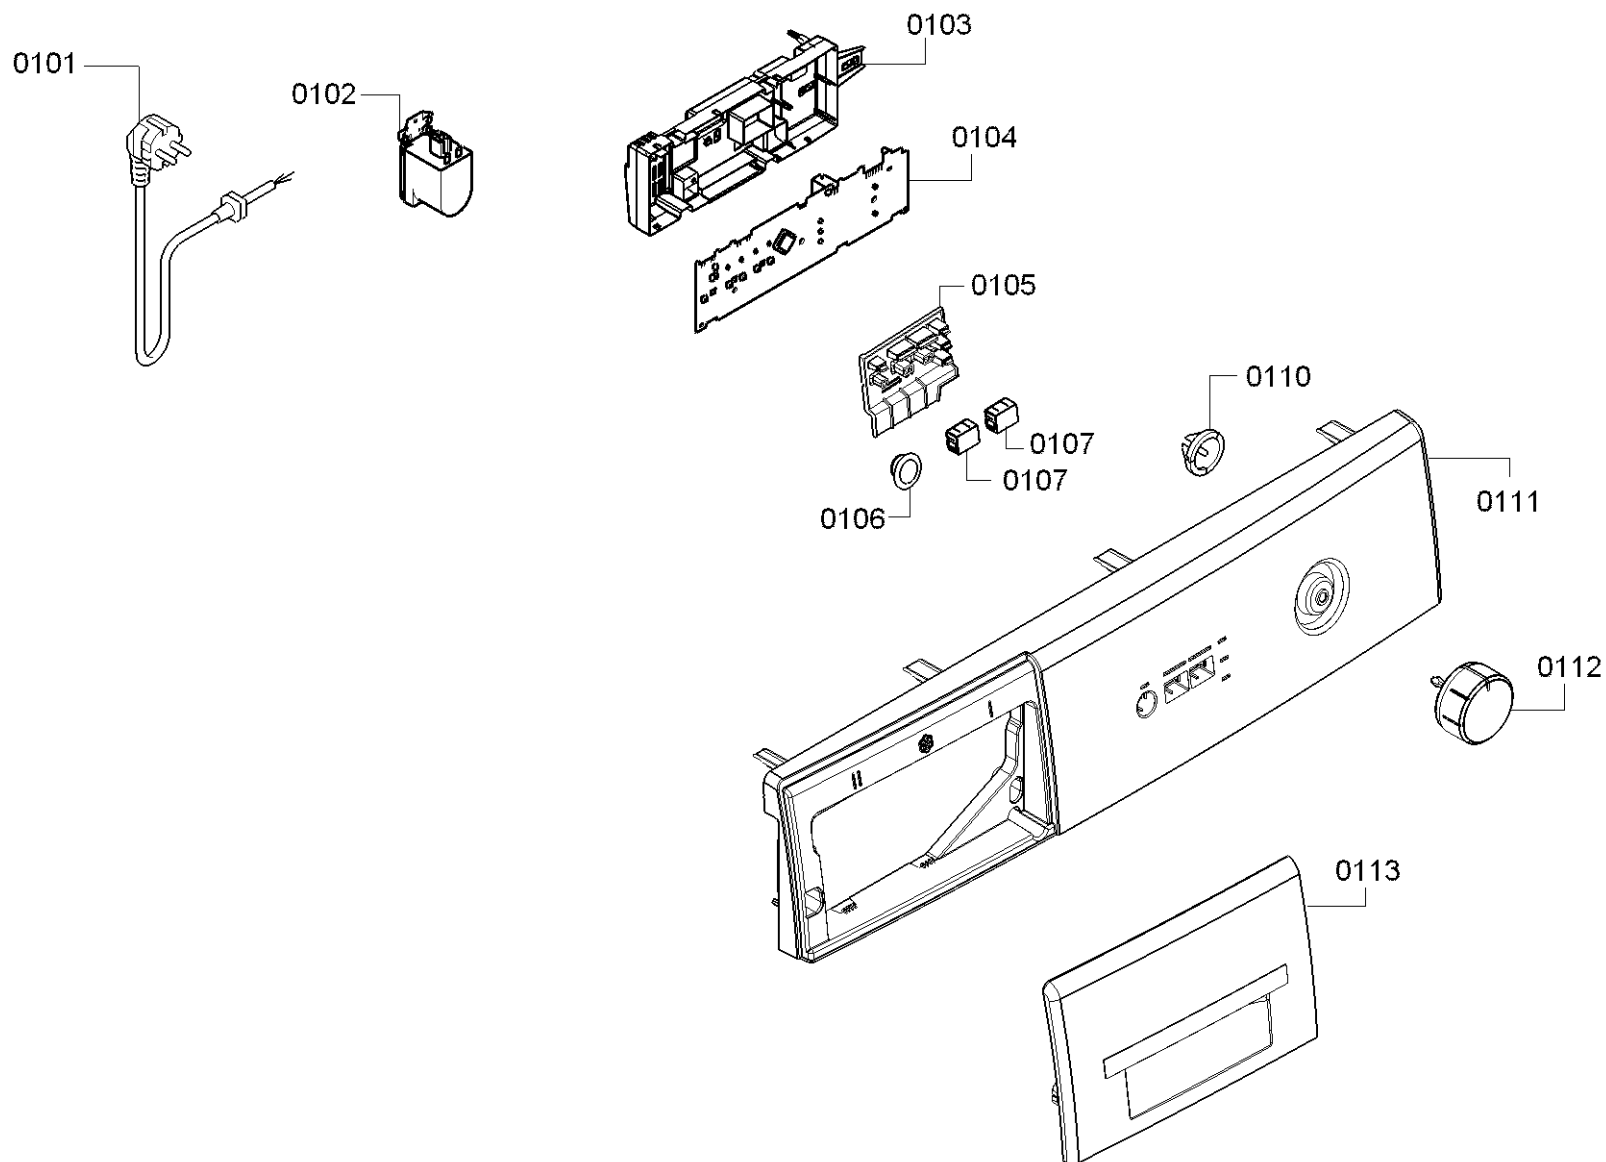

0199

Positionsnummer	Ersatzteilnummer	Ersatz	Beschreibung
0101	00171253	00481580	Csatlakozó kábel
0102	00621160	00623842	Kondenzátor teljesítményszűrő
0103	00709844		Ház
0104	00709833		Tápegység modul
0105	00633750		Kulcssapka
0106	00625783		Kulcssapka
0108	00499205	00648057	Shell fogantyú
0110	00604072		csatolás
0112	00625467		Forgó fogantyú program
0113	00632253	00628126	Shell fogantyú

Positionsnummer	Ersatzteilnummer	Ersatz	Beschreibung
0201	00688068		asztallap
0202	00711567		Ház
0203	00436816		Tok hátul
0204	00611383		Szállítás biztonsága
0205	00611143	00614457	borító
0206	00621463	00637399	Láb
0207	00709853		áthalad
0208	00606923		tartó
0209	00618291		lemez
0210	00658976	00610147	Záró-elektromos
0211	00167587	00067083	tartó
0212	00066788		tartó
0213	00625487		tartó
0214	00688073		Ház elülső része
0215	00625483		sapka
0216	00625486		Ablak zsanér
0217	00626460		foglalat
0218	00439671		Feszítőgyűrű elől az ajtómandzsetta Waschmas-ban
0219	11007327		ablakkeret
0220	00665814	11020392	Ablak
0221	11007326	11029020	Dekoratív keret
0222	00171255		Ajtó fogantyú tengelye mosógép mosó-szárítógéphez
0223	00635132	10009732	fogantyú
0224	00636243		Kapocs

Positionsnummer	Ersatzteilnummer	Ersatz	Beschreibung
0301	00171270		csavar
0302	00640980		csiga
0303	00661153	00745310	hajtósíj
0304	00625497	10014435	NTC érzékelő
0305	00488731	12040173	Radiátor
0307	00476683		Súly
0308	00182243	00631639	Rögzítő készlet
0310	11007714		tartó
0311	00069605		Madártoll
0312	00476684		Súly
0313	00354134		Hátsó feszítőgyűrű az ajtómandzsettához mosóanyagban
0314	00667220		Ablak mandzsetta
0317	00669833		Mosoda elvitel
0318	00658365		borító
0319	00612528		csavar
0309	00244511		lúgtartály