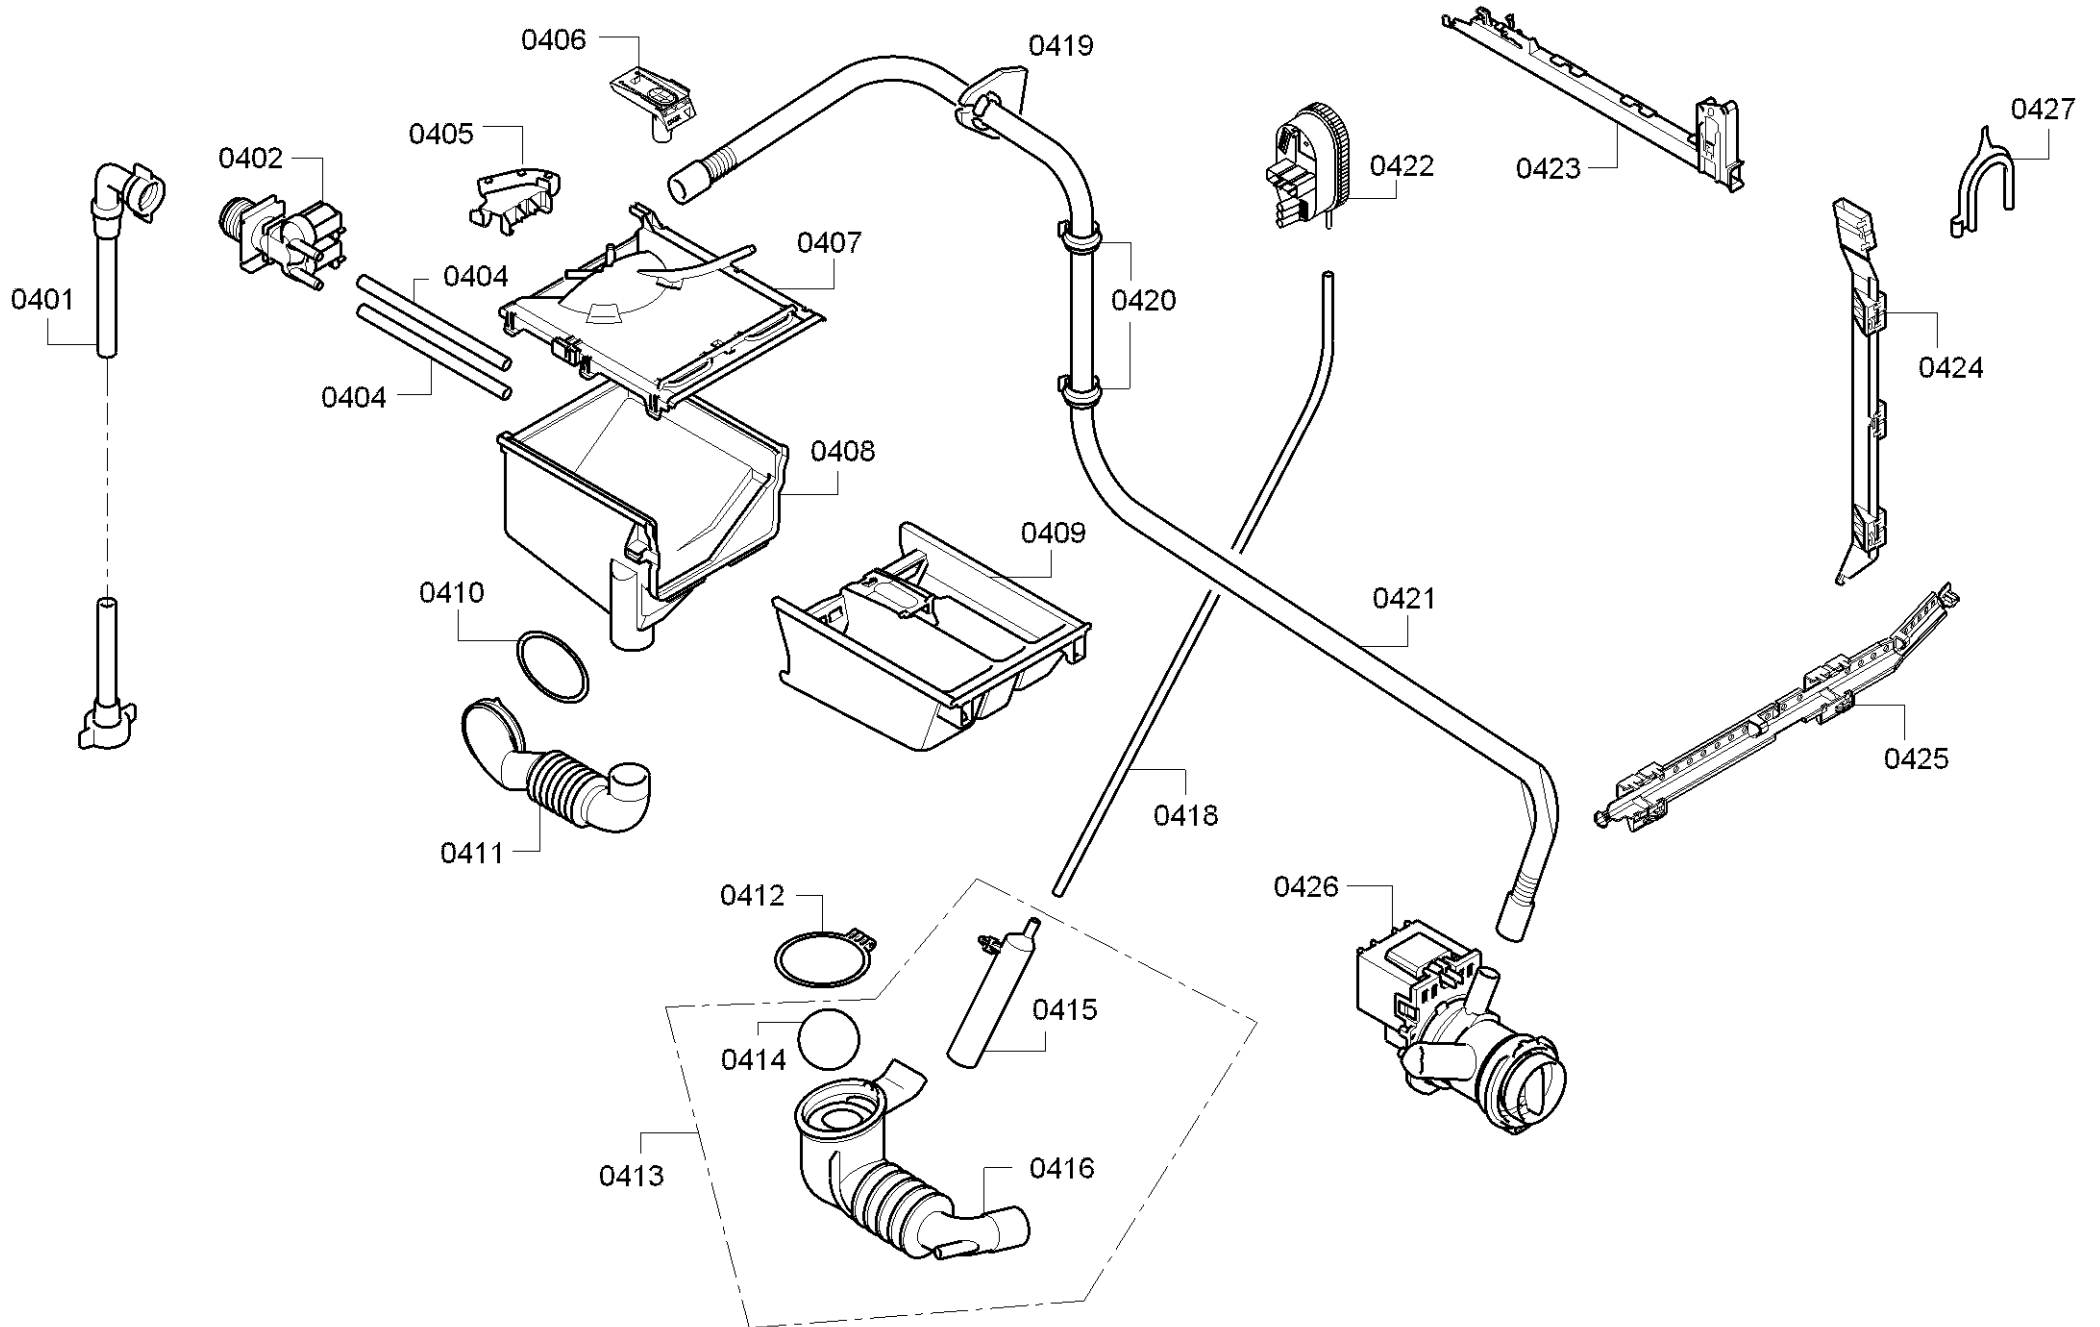

0199

Positionsnummer	Ersatzteilnummer	Ersatz	Beschreibung
0101	00171253	00481580	Csatlakozó kábel
0102	00621160	00623842	Kondenzátor teljesítményszűrő
0103	00709844		Ház
0104	00709833		Tápegység modul
0105	00633750		Kulcssapka
0106	00625783		Kulcssapka
0108	00499205	00648057	Shell fogantyú
0110	00604072		csatolás
0112	00625467		Forgó fogantyú program
0113	00632253	00628126	Shell fogantyú

Positionsnummer	Ersatzteilnummer	Ersatz	Beschreibung
0201	00688068		asztallap
0202	00711567		Ház
0203	00436816		Tok hátul
0204	00611383		Szállítás biztonsága
0205	00611143	00614457	borító
0206	00621463	00637399	Láb
0207	00709853		áthalad
0208	00606923		tartó
0209	00618291		lemez
0210	00658976	00610147	Záró-elektromos
0211	00167587	00067083	tartó
0212	00066788		tartó
0213	00625487		tartó
0214	00688073		Ház elülső része
0215	00625483		sapka
0216	00625486		Ablak zsanér
0217	00626460		foglalat
0218	00439671		Feszítőgyűrű elől az ajtómandzsetta Waschmas-ban
0219	11007327		ablakkeret
0220	00665814	11020392	Ablak
0221	11007326	11029020	Dekoratív keret
0222	00171255		Ajtó fogantyú tengelye mosógép mosó-szárítógéphez
0223	00635132	10009732	fogantyú
0224	00636243		Kapocs

Positionsnummer	Ersatzteilnummer	Ersatz	Beschreibung
0401	00266859	12036158	Bemeneti tömlő
0402	00428210	10031360	Mágnesszelep
0404	00171262		Tömlő a mosógép mágnesszelepéhez
0405	00171267		tartó
0406	00625645		Szívó emelő
0407	00658012	12005544	Mosogatótál teteje
0408	00709857		A mosogatótál alsó része
0409	00709858		Mosótálba
0410	00421488		feszítőgyűrű
0411	00265958		Betöltő tömlő
0412	00603523		feszítőgyűrű
0413	00480443		Öko-zárás
0414	00171263		Ball ökozárás
0415	00424981		Enkóder ház
0416	00494561		Öko-zárás
0418	00646519	00605209	Tömlő érzékelő rendszer
0419	00150871		Szorító
0421	00354124		leeresztő tömlő
0422	00604458		Vízszint szabályozó
0423	00709855		csatorna
0425	00709856		csatorna
0426	00144192	00146094	Leeresztő szivattyú
0427	00655300		tartó