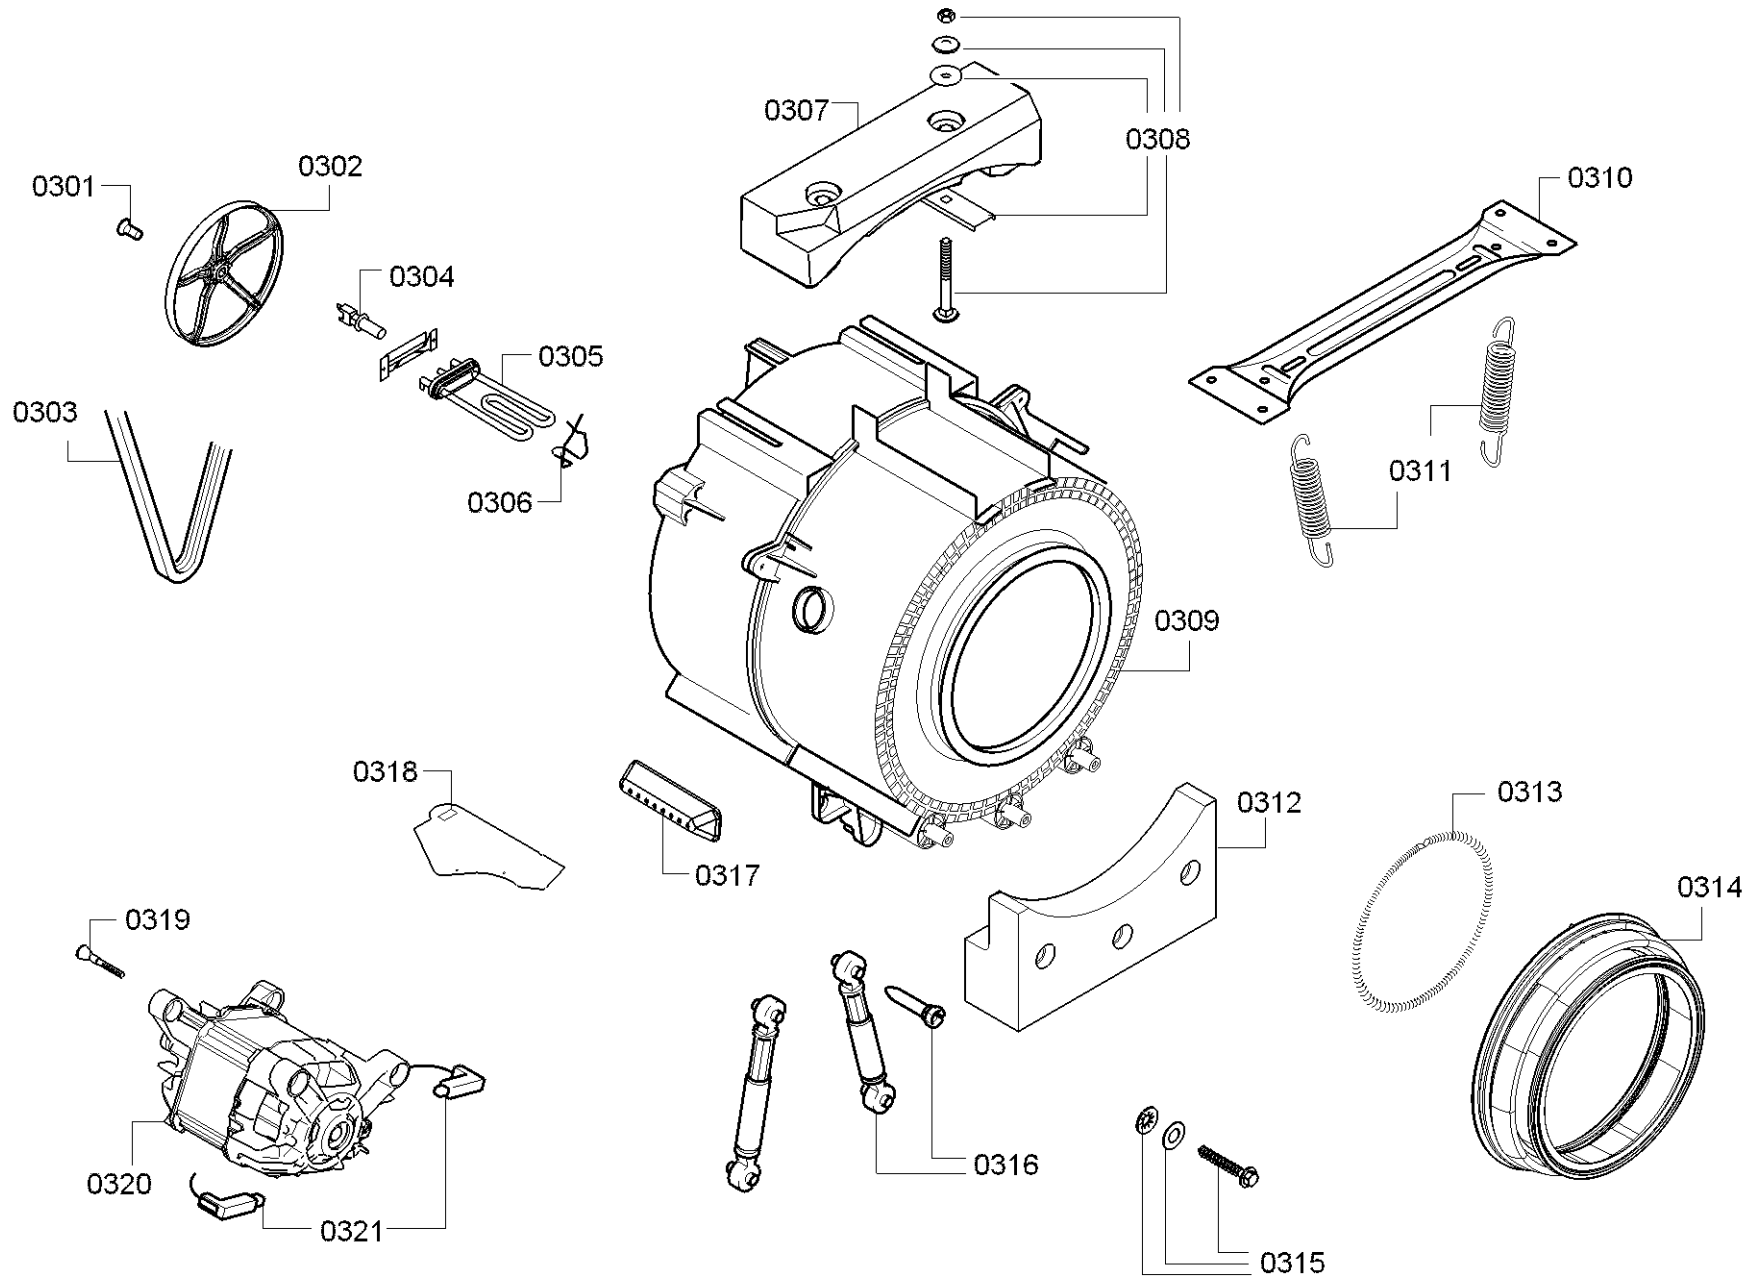

0199

Positionsnummer	Ersatzteilnummer	Ersatz	Beschreibung
0101	00171253	00481580	Csatlakozó kábel
0102	00621160	00623842	Kondenzátor teljesítményszűrő
0103	00709844		Ház
0104	00709833		Tápegység modul
0105	00633750		Kulcssapka
0106	00625783		Kulcssapka
0108	00499205	00648057	Shell fogantyú
0110	00604072		csatolás
0112	00625467		Forgó fogantyú program
0113	00632253	00628126	Shell fogantyú

Positionsnummer	Ersatzteilnummer	Ersatz	Beschreibung
0301	00171270		csavar
0302	00640980		csiga
0303	00661153	00745310	hajtósíj
0304	00625497	10014435	NTC érzékelő
0305	00488731	12040173	Radiátor
0307	00476683		Súly
0308	00182243	00631639	Rögzítő készlet
0310	11007714		tartó
0311	00069605		Madártoll
0312	00476684		Súly
0313	00354134		Hátsó feszítőgyűrű az ajtómandzsettához mosóanyagban
0314	00667220		Ablak mandzsetta
0317	00669833		Mosoda elvitel
0318	00658365		borító
0319	00612528		csavar
0309	00244511		lúgtartály

Positionsnummer	Ersatzteilnummer	Ersatz	Beschreibung
0401	00266859	12036158	Bemeneti tömlő
0402	00428210	10031360	Mágnesszelep
0404	00171262		Tömlő a mosógép mágnesszelepéhez
0405	00171267		tartó
0406	00625645		Szívó emelő
0407	00658012	12005544	Mosogatótál teteje
0408	00709857		A mosogatótál alsó része
0409	00709858		Mosótálba
0410	00421488		feszítőgyűrű
0411	00265958		Betöltő tömlő
0412	00603523		feszítőgyűrű
0413	00480443		Öko-zárás
0414	00171263		Ball ökozárás
0415	00424981		Enkóder ház
0416	00494561		Öko-zárás
0418	00646519	00605209	Tömlő érzékelő rendszer
0419	00150871		Szorító
0421	00354124		leeresztő tömlő
0422	00604458		Vízszint szabályozó
0423	00709855		csatorna
0425	00709856		csatorna
0426	00144192	00146094	Leeresztő szivattyú
0427	00655300		tartó