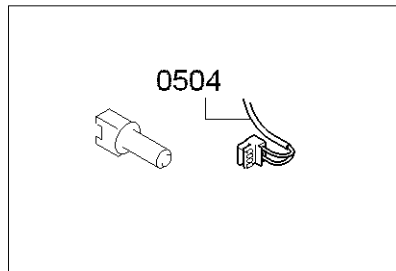

0199

Positionsnummer	Ersatzteilnummer	Ersatz	Beschreibung
0101	00171253	00481580	Csatlakozó kábel
0102	00621160	00623842	Kondenzátor teljesítményszűrő
0103	00740363		Ház
0104	00791293		Tápegység modul
0105	00623046		Gombok készlete
0106	00628127		Kulcssapka
0107	00628128		Kulcssapka
0108	00705253		Vezérlő modul
0109	11007313		motorháztető
0110	00604072		csatolás
0111	11010114		Vezérlőpult
0112	00625785		Forgó fogantyú program
0113	00632216	00628126	Shell fogantyú

Positionsnummer	Ersatzteilnummer	Ersatz	Beschreibung
0201	00688068		asztallap
0202	00711567		Ház
0203	00436816		Tok hátul
0204	00611383		Szállítás biztonsága
0205	00611143	00614457	borító
0206	00621463	00637399	Láb
0207	00709853		áthalad
0208	00606923		tartó
0210	00610147		Záró-elektromos
0211	00167587	00067083	tartó
0212	00066788		tartó
0213	00625487		tartó
0214	00688073		Ház elülső része
0215	00625483		sapka
0216	00625486		Ablak zsanér
0217	00626460		foglalat
0218	00439671		Feszítőgyűrű elől az ajtómandzsetta Waschmas-ban
0219	11007327		ablakkeret
0220	00665814	11020392	Ablak
0221	11007326	11029020	Dekoratív keret
0222	00171255		Ajtó fogantyú tengelye mosógép mosó-szárítógéphez
0223	00635132	10009732	fogantyú
0224	00636243		Kapocs

Positionsnummer	Ersatzteilnummer	Ersatz	Beschreibung
0401	00266859	12036158	Bemeneti tömlő
0402	00428210	10031360	Mágnesszelep
0404	00171262		Tömlő a mosógép mágnesszelepehez
0405	00171267		tartó
0406	00625645		Szívó emelő
0407	00658012	12005544	Mosogatótál teteje
0408	00709857		A mosogatótál alsó része
0409	00709858		Mosótálba
0410	00421488		feszítőgyűrű
0411	00265958		Betöltő tömlő
0412	00603523		feszítőgyűrű
0414	00171263		Ball ökozárás
0415	00424981		Enkóder ház
0416	00494561		Öko-zárás
0418	00649212	00605209	Tömlő érzékelő rendszer
0419	00150871		Szorító
0421	00354124		leeresztő tömlő
0422	00622474	00637136	Analóg nyomásérzékelő
0423	00709855		csatoma
0425	00709856		csatoma
0426	00144192	00146094	Leeresztő szivattyú
0427	00084713	00655300	tartó