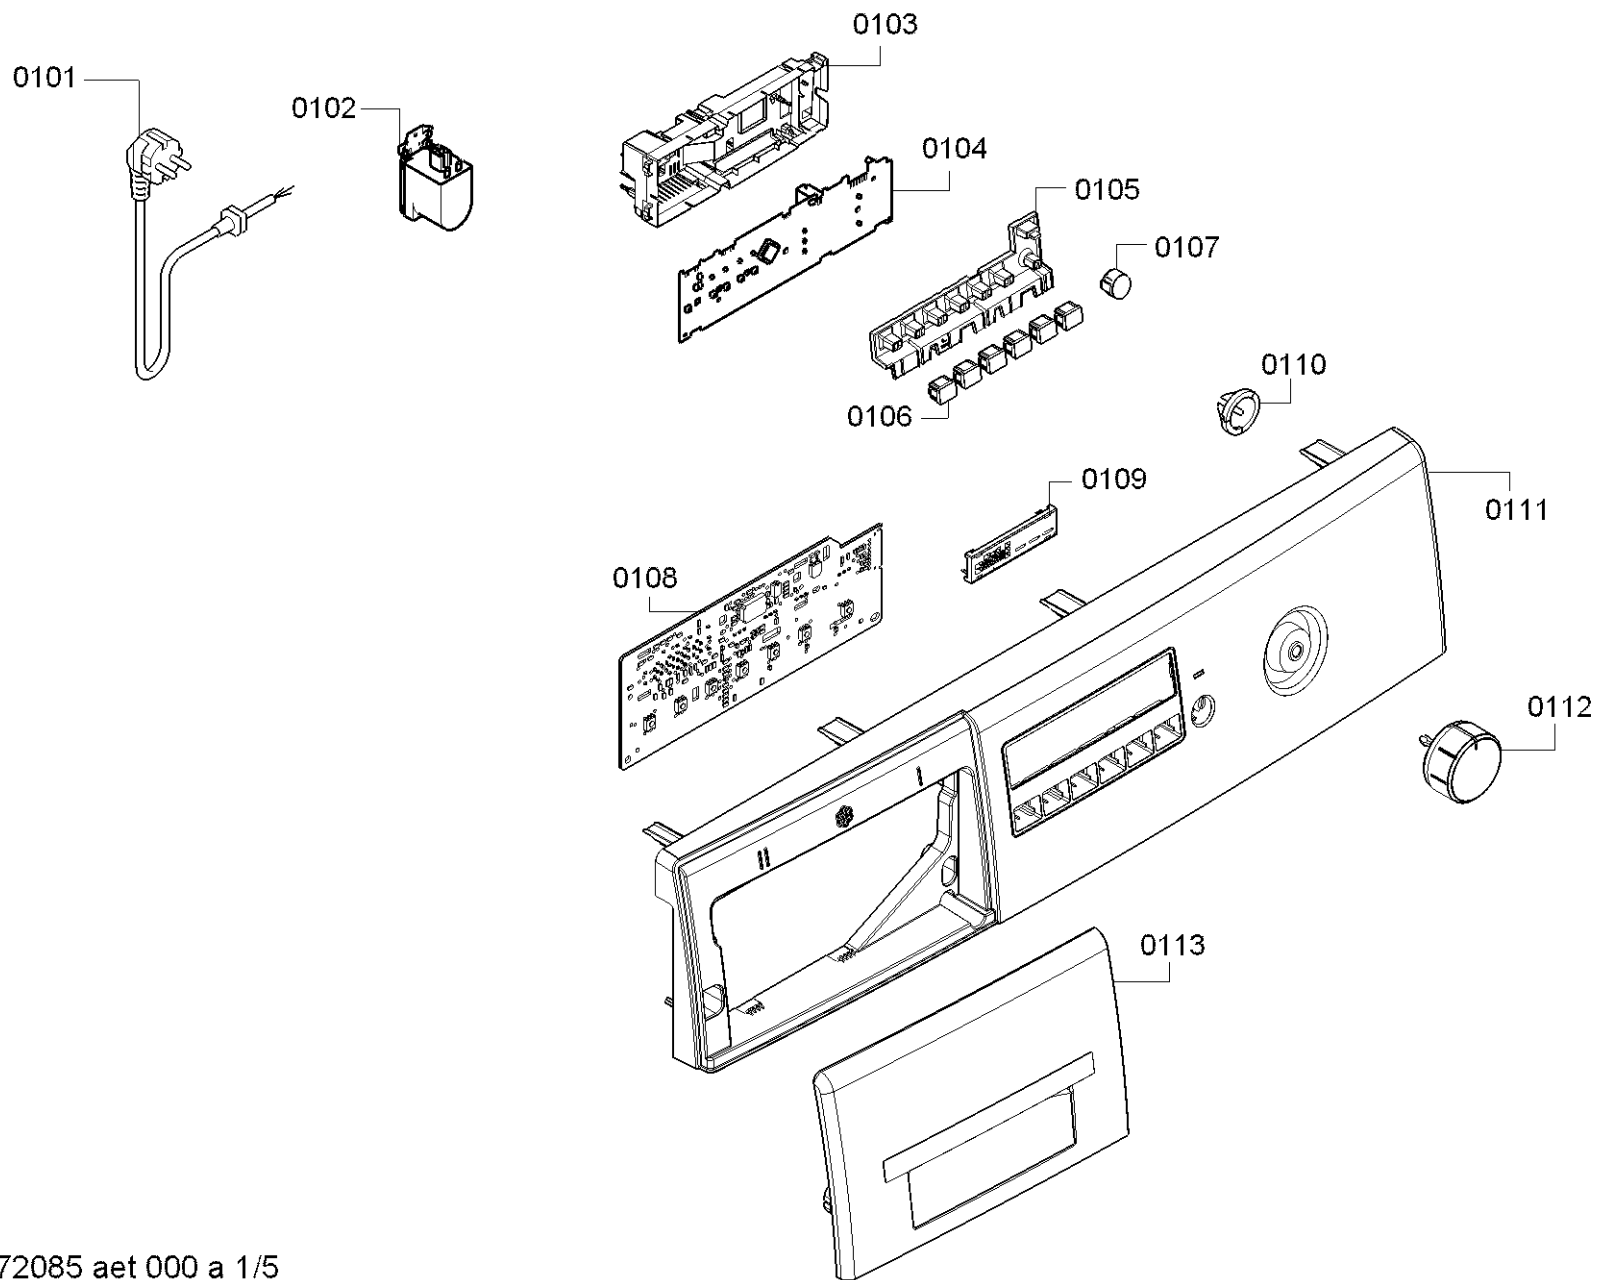

0199

Positionsnummer	Ersatzteilnummer	Ersatz	Beschreibung
0101	00171253	00481580	Csatlakozó kábel
0102	00621160	00623842	Kondenzátor teljesítményszűrő
0103	00740363		Ház
0104	00791293		Tápegység modul
0105	00623046		Gombok készlete
0106	00628127		Kulcssapka
0107	00628128		Kulcssapka
0108	00705253		Vezérlő modul
0109	11007313		motorháztető
0110	00604072		csatolás
0111	11010114		Vezérlőpult
0112	00625785		Forgó fogantyú program
0113	00632216	00628126	Shell fogantyú

Positionsnummer	Ersatzteilnummer	Ersatz	Beschreibung
0201	00688068		asztallap
0202	00711567		Ház
0203	00436816		Tok hátul
0204	00611383		Szállítás biztonsága
0205	00611143	00614457	borító
0206	00621463	00637399	Láb
0207	00709853		áthalad
0208	00606923		tartó
0210	00610147		Záró-elektromos
0211	00167587	00067083	tartó
0212	00066788		tartó
0213	00625487		tartó
0214	00688073		Ház elülső része
0215	00625483		sapka
0216	00625486		Ablak zsanér
0217	00626460		foglalat
0218	00439671		Feszítőgyűrű elől az ajtómandzsetta Waschmas-ban
0219	11007327		ablakkeret
0220	00665814	11020392	Ablak
0221	11007326	11029020	Dekoratív keret
0222	00171255		Ajtó fogantyú tengelye mosógép mosó-szárítógéphez
0223	00635132	10009732	fogantyú
0224	00636243		Kapocs

Positionsnummer	Ersatzteilnummer	Ersatz	Beschreibung
0301	00171270		csavar
0302	00640980		csiga
0303	00661153	00745310	hajtósíj
0304	00625497	10014435	NTC érzékelő
0305	00488731	12040173	Radiátor
0306	00605437		Rögzítő rész
0307	00476683		Súly
0308	00182243	00631639	Rögzítő készlet
0309	00244511		lúgtartály
0310	11007714		tartó
0311	00069605		Madártoll
0312	00476684		Súly
0313	00354134		Hátsó feszítőgyűrű az ajtómandzsettához mosóanyagban
0314	00667220		Ablak mandzsetta
0316	00659070		Lengéscsillapító
0317	00669833		Mosoda elvitel
0319	00612528		csavar
0320	00145546		Motor
0321	00616505		Szénkefék / motorszén / szén a mosáshoz