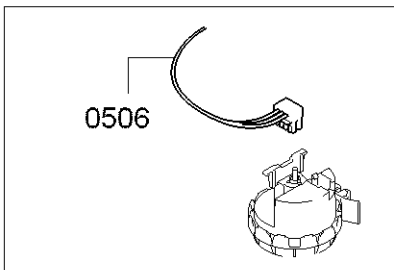

0199

Positionsnummer	Ersatzteilnummer	Ersatz	Beschreibung
0101	00171253	00481580	Csatlakozó kábel
0102	00621160	00623842	Kondenzátor teljesítményszűrő
0103	00740363		Ház
0104	00791293		Tápegység modul
0105	00623046		Gombok készlete
0106	00628127		Kulcssapka
0107	00628128		Kulcssapka
0108	00705253		Vezérlő modul
0109	11007313		motorháztető
0110	00604072		csatolás
0111	11010114		Vezérlőpult
0112	00625785		Forgó fogantyú program
0113	00632216	00628126	Shell fogantyú

Positionsnummer	Ersatzteilnummer	Ersatz	Beschreibung
0201	00688068		asztallap
0202	00711567		Ház
0203	00436816		Tok hátul
0204	00611383		Szállítás biztonsága
0205	00611143	00614457	borító
0206	00621463	00637399	Láb
0207	00709853		áthalad
0208	00606923		tartó
0210	00610147		Záró-elektromos
0211	00167587	00067083	tartó
0212	00066788		tartó
0213	00625487		tartó
0214	00688073		Ház elülső része
0215	00625483		sapka
0216	00625486		Ablak zsanér
0217	00626460		foglalat
0218	00439671		Feszítőgyűrű elől az ajtómandzsetta Waschmas-ban
0219	11007327		ablakkeret
0220	00665814	11020392	Ablak
0221	11007326	11029020	Dekoratív keret
0222	00171255		Ajtó fogantyú tengelye mosógép mosó-szárítógéphez
0223	00635132	10009732	fogantyú
0224	00636243		Kapocs

Positionsnummer	Ersatzteilnummer	Ersatz	Beschreibung
0401	00266859	12036158	Bemeneti tömlő
0402	00428210	10031360	Mágnesszelep
0404	00171262		Tömlő a mosógép mágnesszelepehez
0405	00171267		tartó
0406	00625645		Szívó emelő
0407	00658012	12005544	Mosogatótál teteje
0408	00709857		A mosogatótál alsó része
0409	00709858		Mosótálba
0410	00421488		feszítőgyűrű
0411	00265958		Betöltő tömlő
0412	00603523		feszítőgyűrű
0414	00171263		Ball ökozárás
0415	00424981		Enkóder ház
0416	00494561		Öko-zárás
0418	00649212	00605209	Tömlő érzékelő rendszer
0419	00150871		Szorító
0421	00354124		leeresztő tömlő
0422	00622474	00637136	Analóg nyomásérzékelő
0423	00709855		csatoma
0425	00709856		csatoma
0426	00144192	00146094	Leeresztő szivattyú
0427	00084713	00655300	tartó