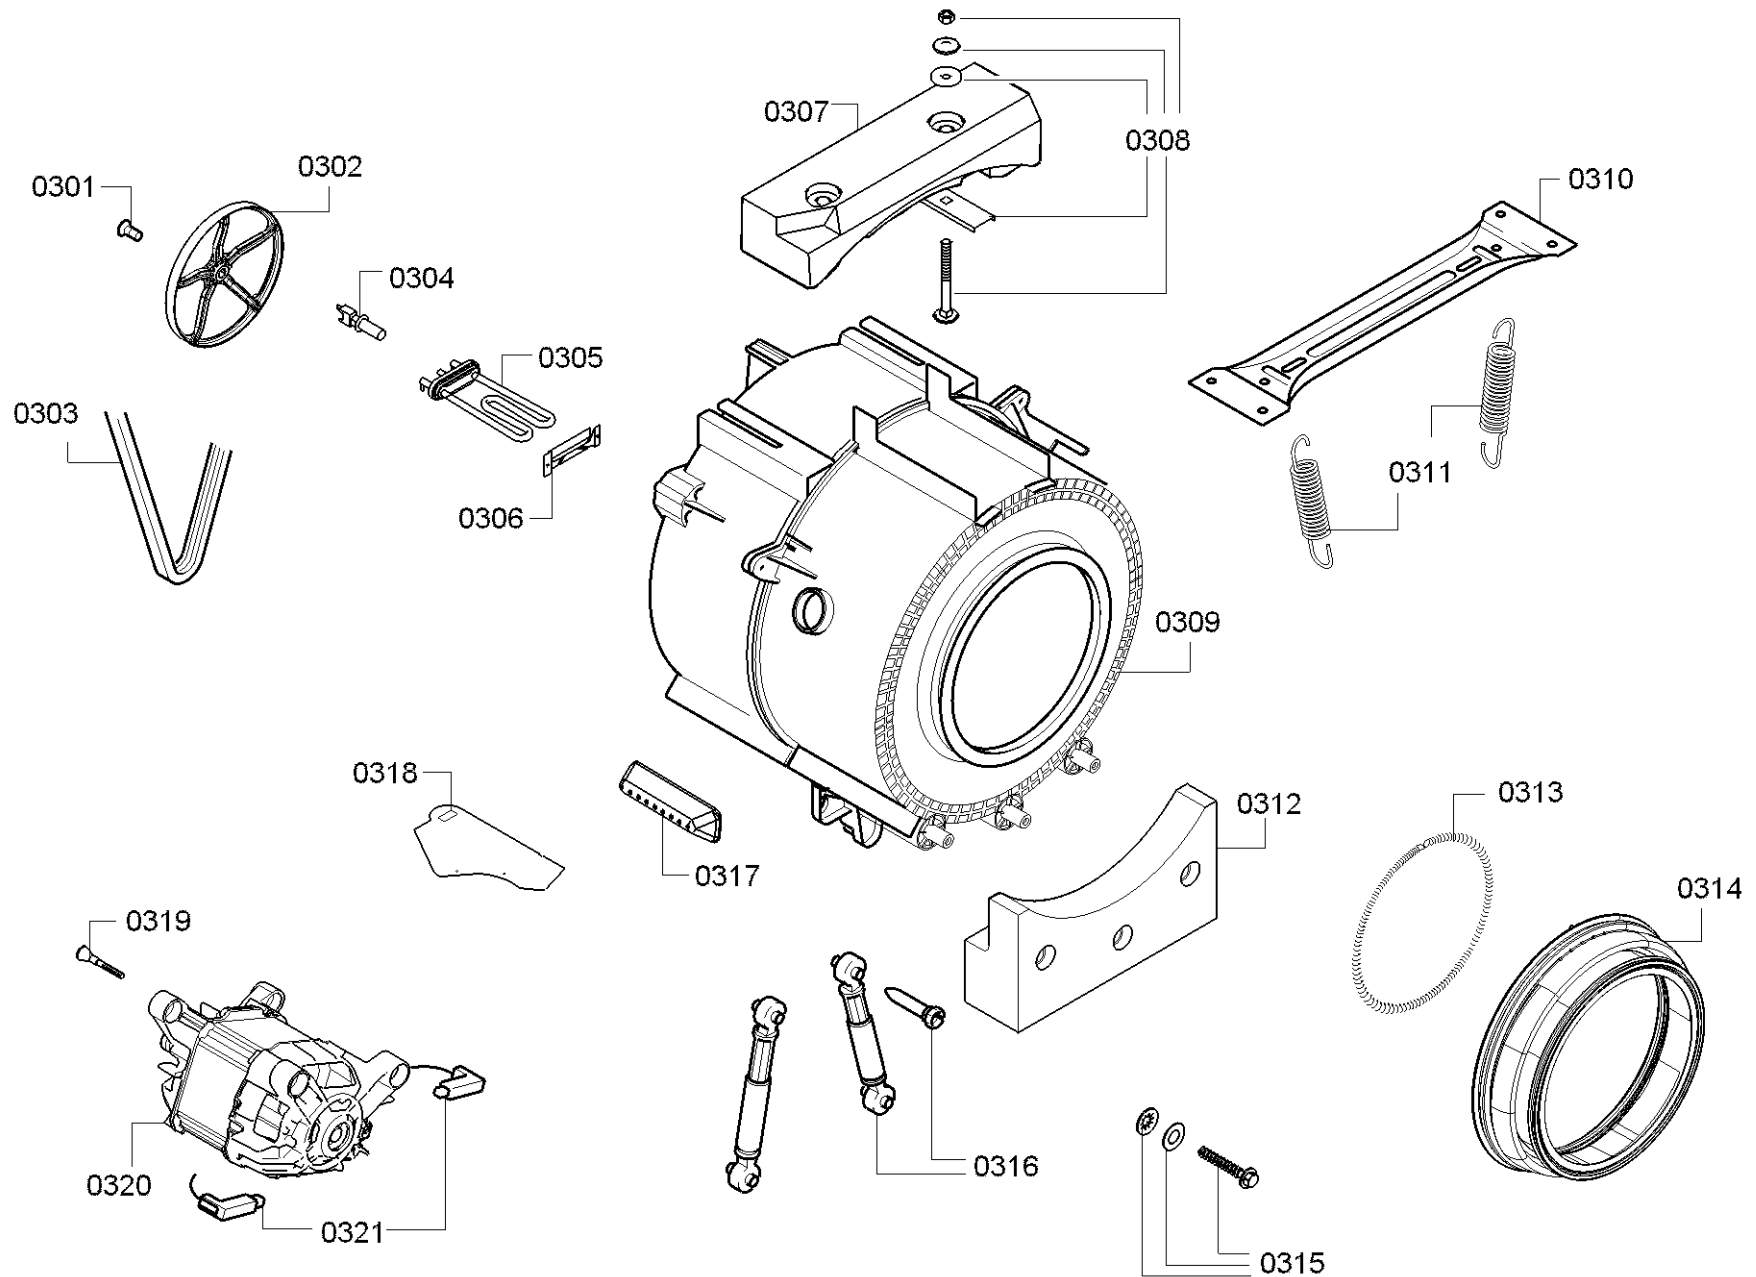

0199

Positionsnummer	Ersatzteilnummer	Ersatz	Beschreibung
0101	00171253	00481580	Csatlakozó kábel
0102	00621160	00623842	Kondenzátor teljesítményszűrő
0103	00740363		Ház
0104	00791293		Tápegység modul
0105	00623046		Gombok készlete
0106	00628127		Kulcssapka
0107	00628128		Kulcssapka
0108	00705253		Vezérlő modul
0109	11007313		motorháztető
0110	00604072		csatolás
0111	11010114		Vezérlőpult
0112	00625785		Forgó fogantyú program
0113	00632216	00628126	Shell fogantyú

Positionsnummer	Ersatzteilnummer	Ersatz	Beschreibung
0201	00688068		asztallap
0202	00711567		Ház
0203	00436816		Tok hátul
0204	00611383		Szállítás biztonsága
0205	00611143	00614457	borító
0206	00621463	00637399	Láb
0207	00709853		áthalad
0208	00606923		tartó
0210	00610147		Záró-elektromos
0211	00167587	00067083	tartó
0212	00066788		tartó
0213	00625487		tartó
0214	00688073		Ház elülső része
0215	00625483		sapka
0216	00625486		Ablak zsanér
0217	00626460		foglalat
0218	00439671		Feszítőgyűrű elől az ajtómandzsetta Waschmas-ban
0219	11007327		ablakkeret
0220	00665814	11020392	Ablak
0221	11007326	11029020	Dekoratív keret
0222	00171255		Ajtó fogantyú tengelye mosógép mosó-szárítógéphez
0223	00635132	10009732	fogantyú
0224	00636243		Kapocs

Positionsnummer	Ersatzteilnummer	Ersatz	Beschreibung
0301	00171270		csavar
0302	00640980		csiga
0303	00661153	00745310	hajtósíj
0304	00625497	10014435	NTC érzékelő
0305	00488731	12040173	Radiátor
0306	00605437		Rögzítő rész
0307	00476683		Súly
0308	00182243	00631639	Rögzítő készlet
0309	00244511		lúgtartály
0310	11007714		tartó
0311	00069605		Madártoll
0312	00476684		Súly
0313	00354134		Hátsó feszítőgyűrű az ajtómandzsettához mosóanyagban
0314	00667220		Ablak mandzsetta
0316	00659070		Lengéscsillapító
0317	00669833		Mosoda elvitel
0319	00612528		csavar
0320	00145546		Motor
0321	00616505		Szénkefék / motorszén / szén a mosáshoz