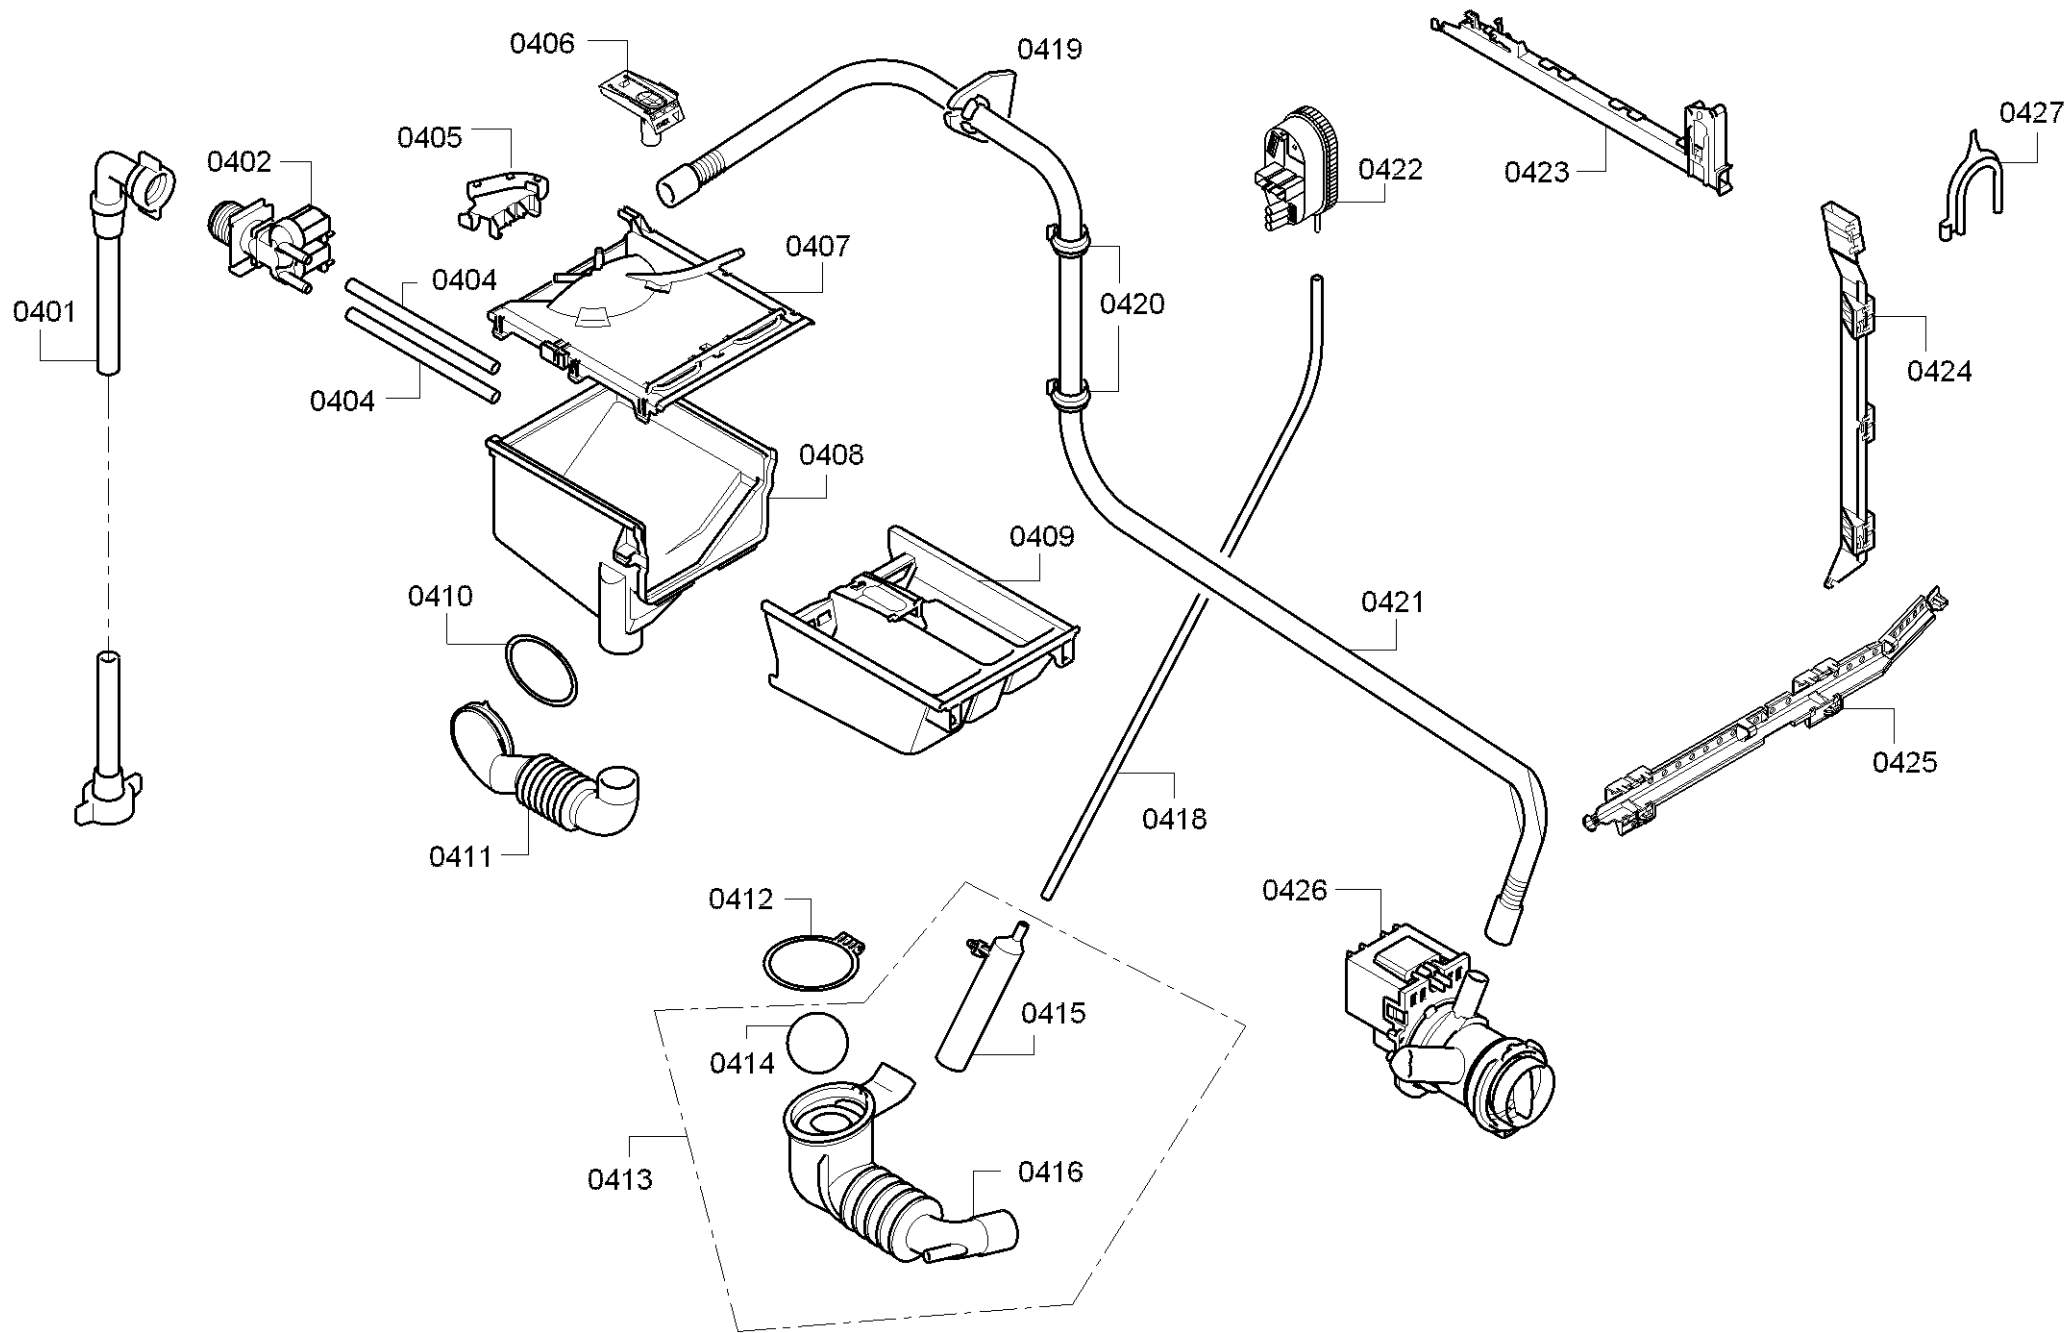

0199

Positionsnummer	Ersatzteilnummer	Ersatz	Beschreibung
0101	00171253	00481580	Csatlakozó kábel
0102	00621160	00623842	Kondenzátor teljesítményszűrő
0103	00740363		Ház
0104	00791293		Tápegység modul
0105	00623046		Gombok készlete
0106	00628127		Kulcssapka
0107	00628128		Kulcssapka
0108	00705253		Vezérlő modul
0109	11007313		motorháztető
0110	00604072		csatolás
0111	11010114		Vezérlőpult
0112	00625785		Forgó fogantyú program
0113	00632216	00628126	Shell fogantyú

Positionsnummer	Ersatzteilnummer	Ersatz	Beschreibung
0201	00688068		asztallap
0202	00711567		Ház
0203	00436816		Tok hátul
0204	00611383		Szállítás biztonsága
0205	00611143	00614457	borító
0206	00621463	00637399	Láb
0207	00709853		áthalad
0208	00606923		tartó
0210	00610147		Záró-elektromos
0211	00167587	00067083	tartó
0212	00066788		tartó
0213	00625487		tartó
0214	00688073		Ház elülső része
0215	00625483		sapka
0216	00625486		Ablak zsanér
0217	00626460		foglalat
0218	00439671		Feszítőgyűrű elől az ajtómandzsetta Waschmas-ban
0219	11007327		ablakkeret
0220	00665814	11020392	Ablak
0221	11007326	11029020	Dekoratív keret
0222	00171255		Ajtó fogantyú tengelye mosógép mosó-szárítógéphez
0223	00635132	10009732	fogantyú
0224	00636243		Kapocs

Positionsnummer	Ersatzteilnummer	Ersatz	Beschreibung
0401	00266859	12036158	Bemeneti tömlő
0402	00428210	10031360	Mágnesszelep
0404	00171262		Tömlő a mosógép mágnesszelepehez
0405	00171267		tartó
0406	00625645		Szívó emelő
0407	00658012	12005544	Mosogatótál teteje
0408	00709857		A mosogatótál alsó része
0409	00709858		Mosótálba
0410	00421488		feszítőgyűrű
0411	00265958		Betöltő tömlő
0412	00603523		feszítőgyűrű
0414	00171263		Ball ökozárás
0415	00424981		Enkóder ház
0416	00494561		Öko-zárás
0418	00649212	00605209	Tömlő érzékelő rendszer
0419	00150871		Szorító
0421	00354124		leeresztő tömlő
0422	00622474	00637136	Analóg nyomásérzékelő
0423	00709855		csatoma
0425	00709856		csatoma
0426	00144192	00146094	Leeresztő szivattyú
0427	00084713	00655300	tartó