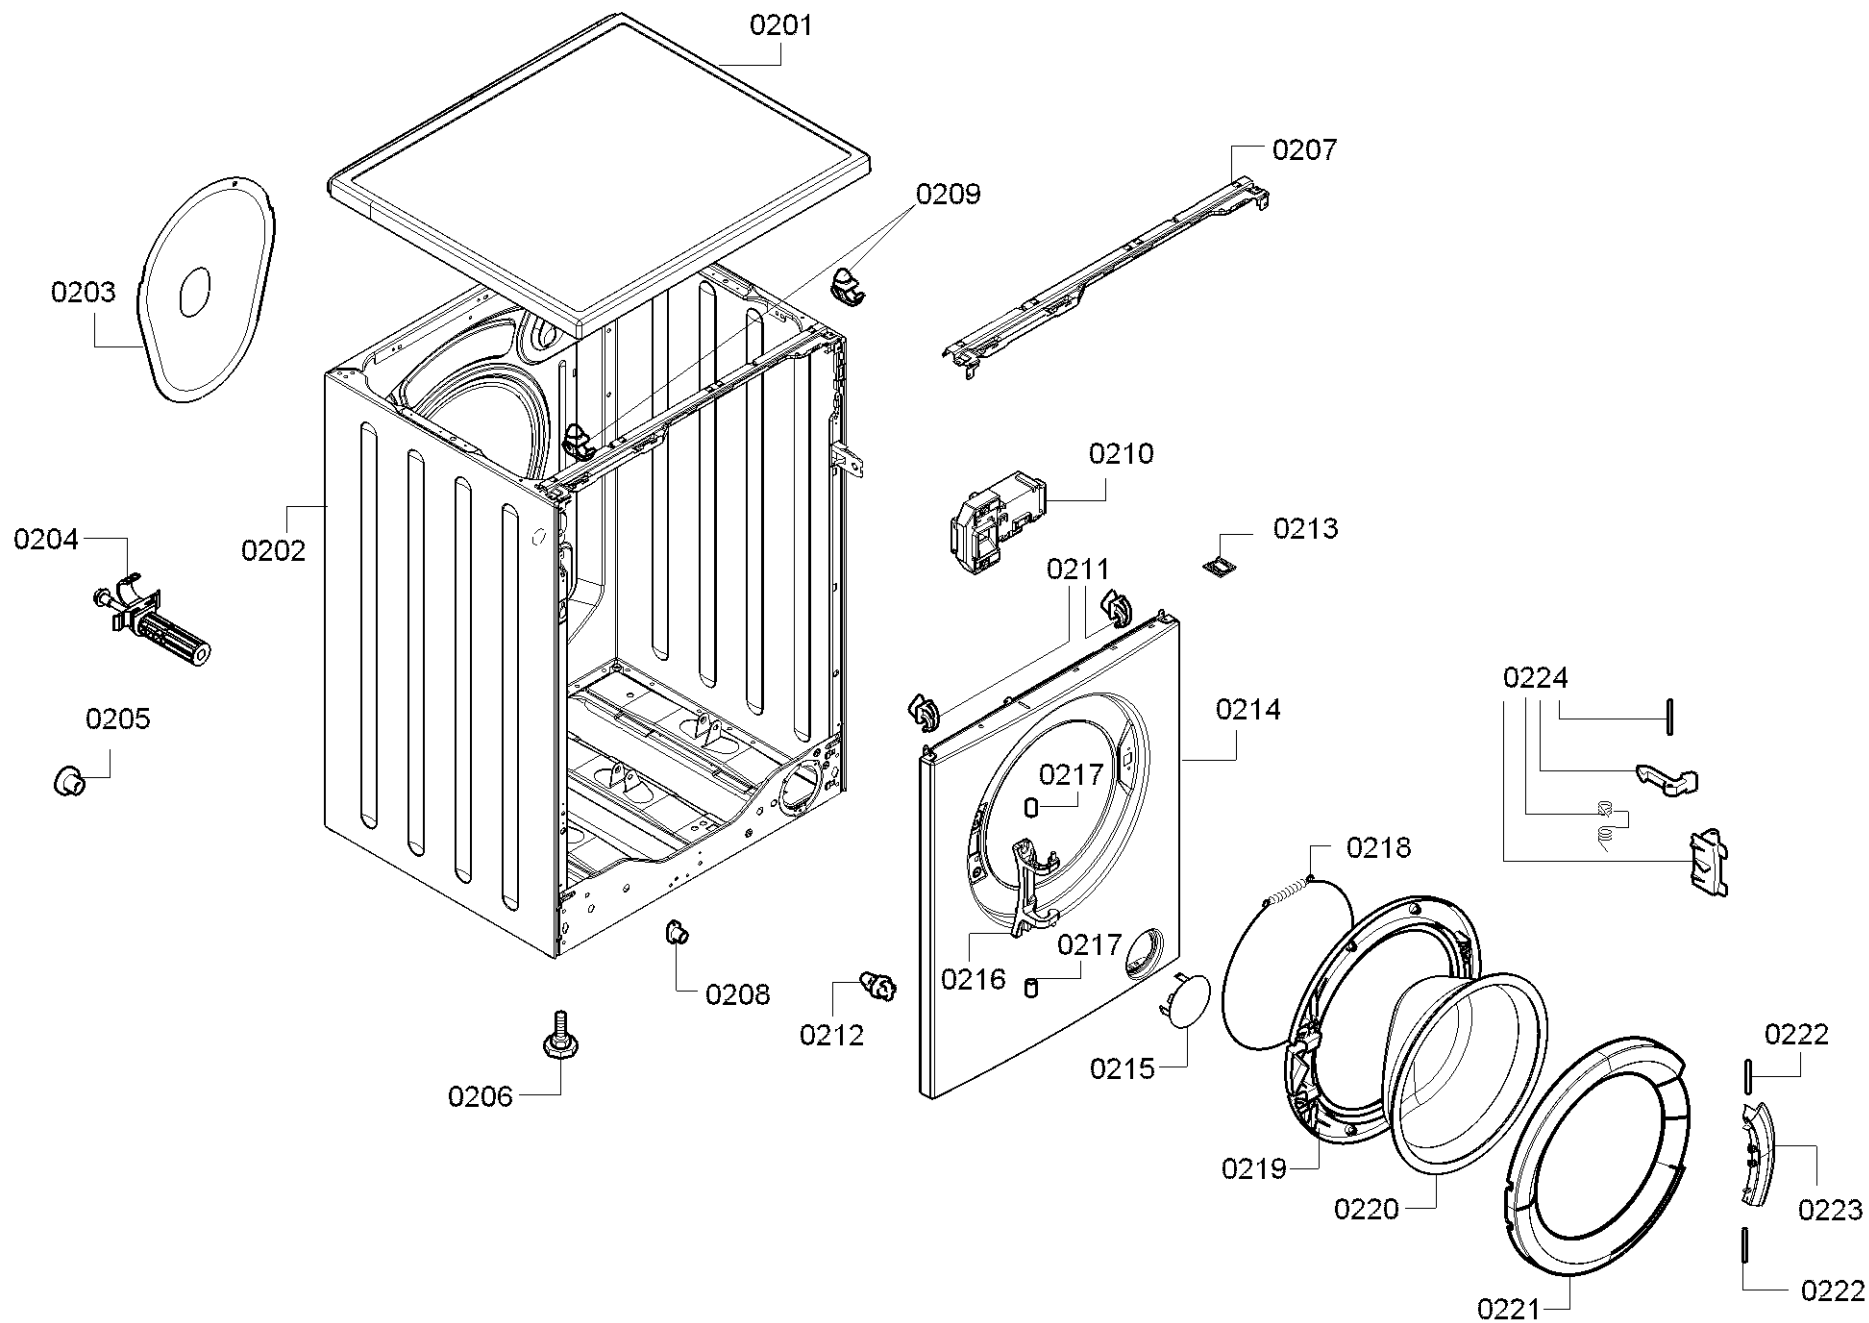

0199

Positionsnummer	Ersatzteilnummer	Ersatz	Beschreibung
0101	00171253	00481580	Csatlakozó kábel
0102	00621160	00623842	Kondenzátor teljesítményszűrő
0103	00740363		Ház
0104	00791293		Tápegység modul
0105	00623046		Gombok készlete
0106	00628127		Kulcssapka
0107	00628128		Kulcssapka
0108	00705253		Vezérlő modul
0109	11007313		motorháztető
0110	00604072		csatolás
0111	11010114		Vezérlőpult
0112	00625785		Forgó fogantyú program
0113	00632216	00628126	Shell fogantyú

Positionsnummer	Ersatzteilnummer	Ersatz	Beschreibung
0201	00688068		asztallap
0202	00711567		Ház
0203	00436816		Tok hátul
0204	00611383		Szállítás biztonsága
0205	00611143	00614457	borító
0206	00621463	00637399	Láb
0207	00709853		áthalad
0208	00606923		tartó
0210	00610147		Záró-elektromos
0211	00167587	00067083	tartó
0212	00066788		tartó
0213	00625487		tartó
0214	00688073		Ház elülső része
0215	00625483		sapka
0216	00625486		Ablak zsanér
0217	00626460		foglalat
0218	00439671		Feszítőgyűrű elől az ajtómandzsetta Waschmas-ban
0219	11007327		ablakkeret
0220	00665814	11020392	Ablak
0221	11007326	11029020	Dekoratív keret
0222	00171255		Ajtó fogantyú tengelye mosógép mosó-szárítógéphez
0223	00635132	10009732	fogantyú
0224	00636243		Kapocs

Positionsnummer	Ersatzteilnummer	Ersatz	Beschreibung
0301	00171270		csavar
0302	00640980		csiga
0303	00661153	00745310	hajtósíj
0304	00625497	10014435	NTC érzékelő
0305	00488731	12040173	Radiátor
0306	00605437		Rögzítő rész
0307	00476683		Súly
0308	00182243	00631639	Rögzítő készlet
0309	00244511		lúgtartály
0310	11007714		tartó
0311	00069605		Madártoll
0312	00476684		Súly
0313	00354134		Hátsó feszítőgyűrű az ajtómandzsettához mosóanyagban
0314	00667220		Ablak mandzsetta
0316	00659070		Lengéscsillapító
0317	00669833		Mosoda elvitel
0319	00612528		csavar
0320	00145546		Motor
0321	00616505		Szénkefék / motorszén / szén a mosáshoz