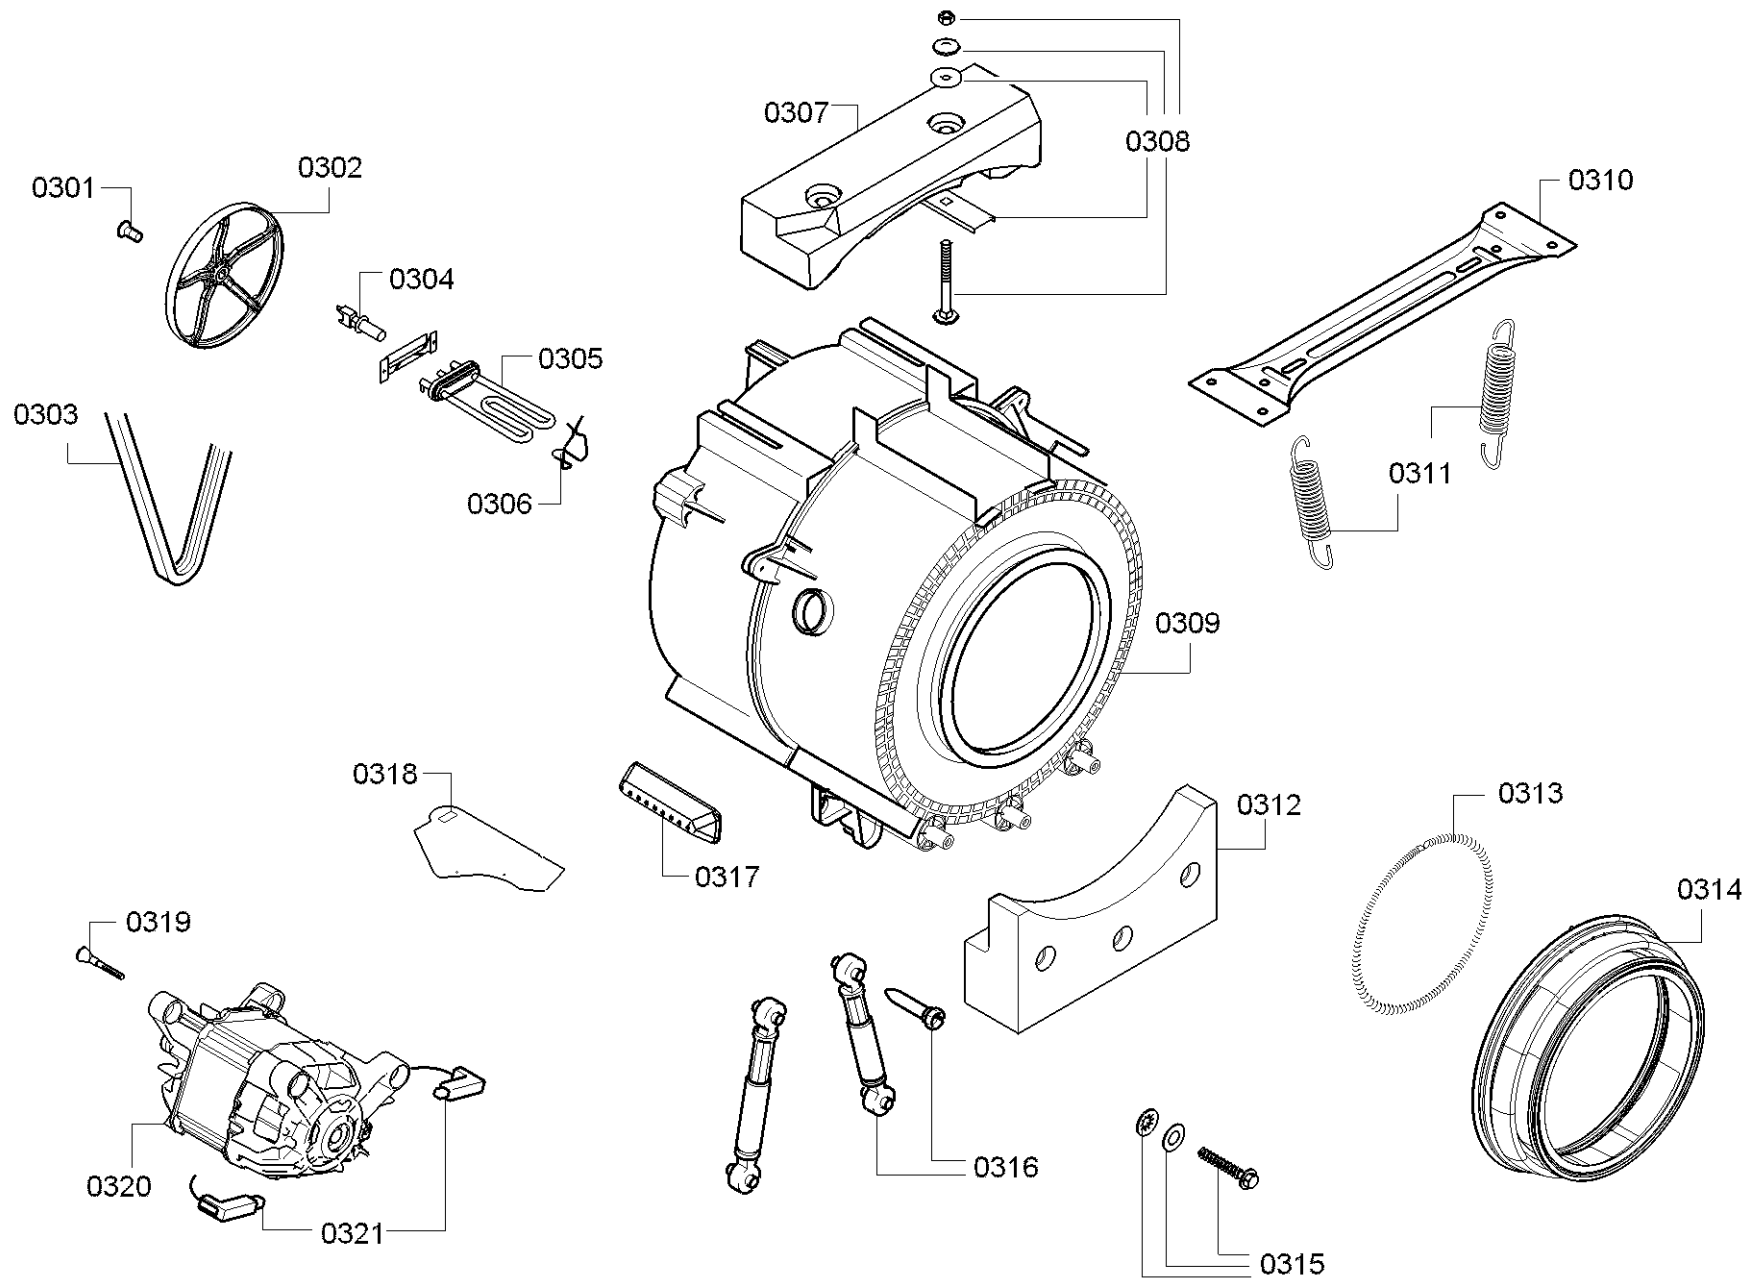

0199

Positionsnummer	Ersatzteilnummer	Ersatz	Beschreibung
0101	00171253	00481580	Csatlakozó kábel
0102	00621160	00623842	Kondenzátor teljesítményszűrő
0103	00740363		Ház
0104	00791293		Tápegység modul
0105	00623046		Gombok készlete
0106	00625784	00633763	Kulcssapka
0107	00625783		Kulcssapka
0108	00705253		Vezérlő modul
0109	00753545		Hirdetés
0110	00604072		csatolás
0111	11000559		Vezérlőpult
0112	00626163	00625785	Forgó fogantyú program
0113	00632216	00628126	Shell fogantyú

Positionsnummer	Ersatzteilnummer	Ersatz	Beschreibung
0201	00688068		asztallap
0202	00711567		Ház
0203	00436816		Tok hátul
0204	00611383		Szállítás biztonsága
0205	00611143	00614457	borító
0206	00621463	00637399	Láb
0207	00709853		áthalad
0208	00606923		tartó
0210	00658976	00610147	Záró-elektromos
0211	00167587	00067083	tartó
0212	00066788		tartó
0213	00625487		tartó
0214	00688073		Ház elülső része
0215	00625483		sapka
0216	00625486		Ablak zsanér
0217	00626460		foglalat
0218	00439671		Feszítőgyűrű elől az ajtómandzsetta Waschmas-ban
0219	11007327		ablakkeret
0220	00665814	11020392	Ablak
0221	11007326	11029020	Dekoratív keret
0222	00171255		Ajtó fogantyú tengelye mosógép mosó-szárítógéphez
0223	00635132	10009732	fogantyú
0224	00636243		Kapocs

Positionsnummer	Ersatzteilnummer	Ersatz	Beschreibung
0301	00171270		csavar
0302	00640980		csiga
0303	00661153	00745310	hajtósíj
0304	00625497	10014435	NTC érzékelő
0305	00488731	12040173	Radiátor
0306	00605437		Rögzítő rész
0307	00476683		Súly
0308	00182243	00631639	Rögzítő készlet
0309	00244511		lúgtartály
0310	11007714		tartó
0311	00069605		Madártoll
0312	00476684		Súly
0313	00354134		Hátsó feszítőgyűrű az ajtómandzsettához mosóanyagban
0314	00667220		Ablak mandzsetta
0316	00659070		Lengéscsillapító
0317	00669833		Mosoda elvitel
0319	00612528		csavar
0320	00145546		Motor
0321	00616505		Szénkefék / motorszén / szén a mosáshoz