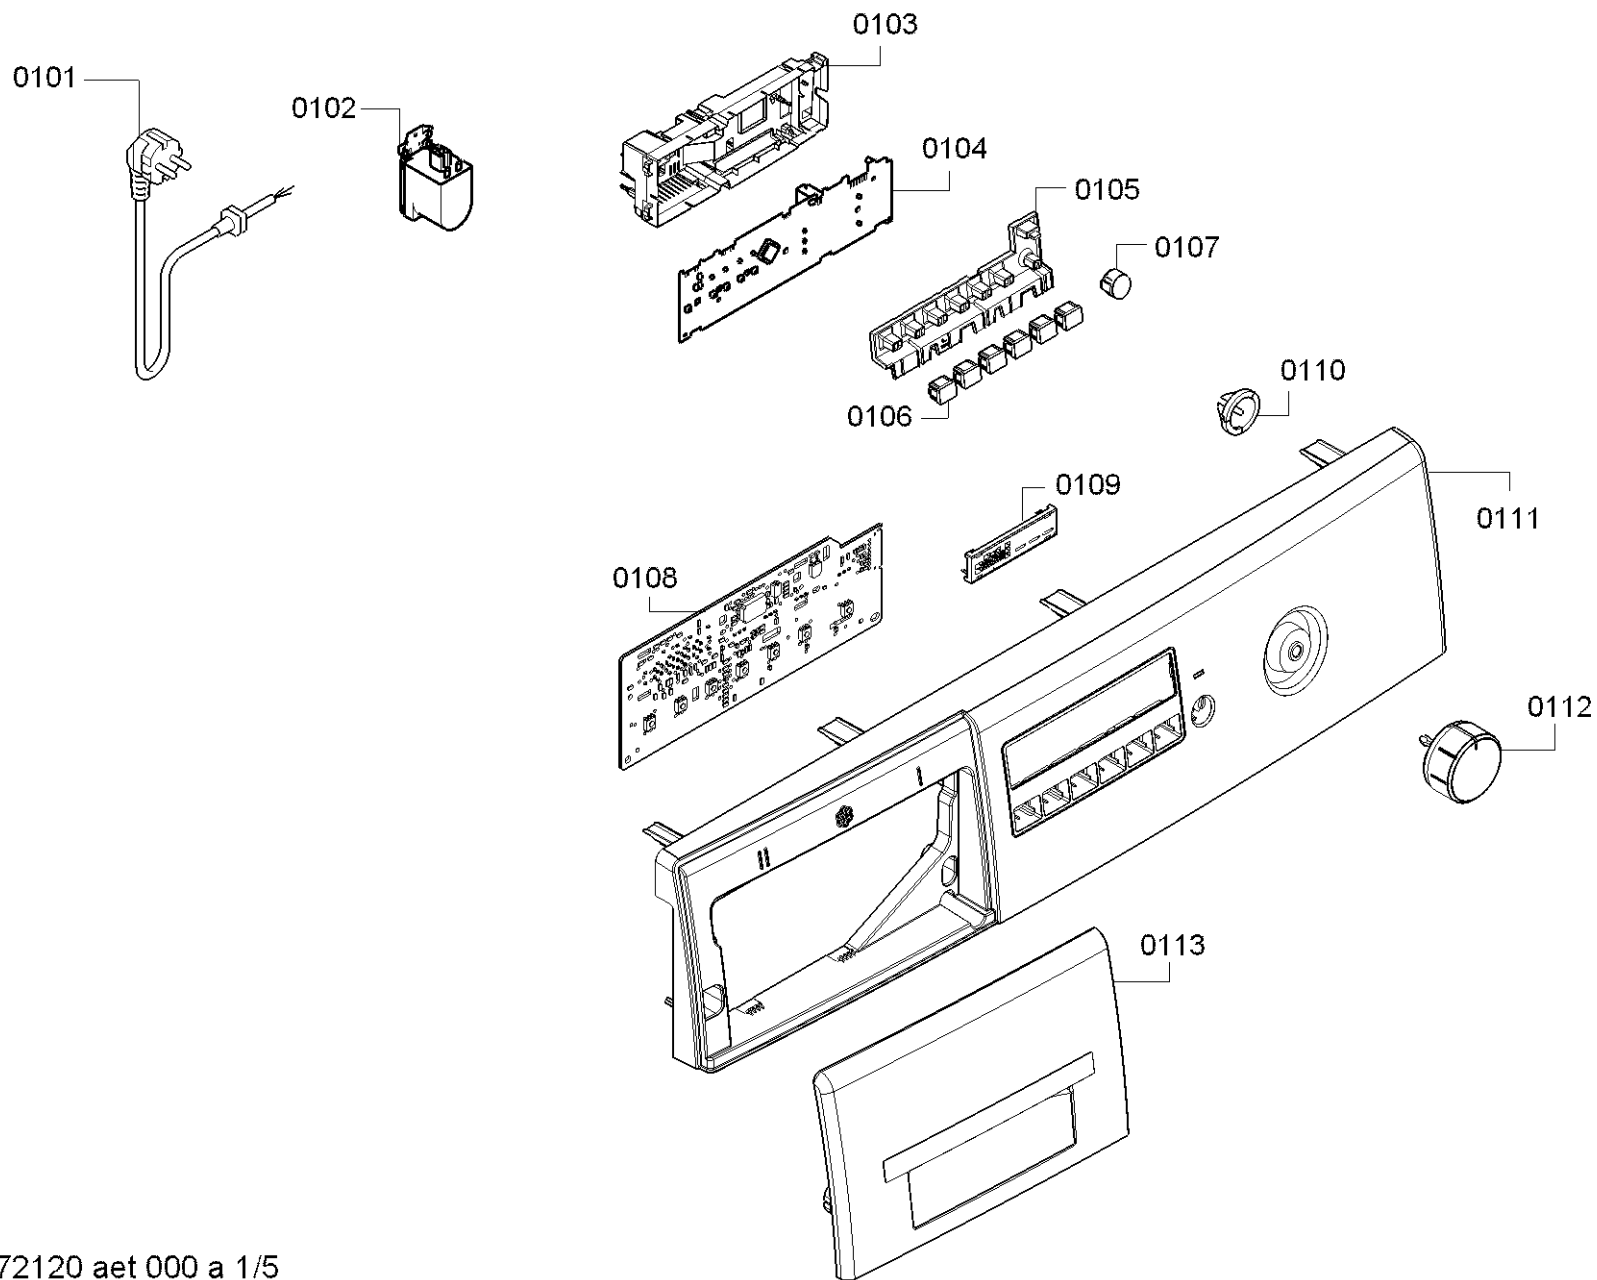

0199

Positionsnummer	Ersatzteilnummer	Ersatz	Beschreibung
0101	00171253	00481580	Csatlakozó kábel
0102	00621160	00623842	Kondenzátor teljesítményszűrő
0103	00740363		Ház
0104	00791293		Tápegység modul
0105	00623046		Gombok készlete
0106	00625784	00633763	Kulcssapka
0107	00625783		Kulcssapka
0108	00705253		Vezérlő modul
0109	00753545		Hirdetés
0110	00604072		csatolás
0111	11000559		Vezérlőpult
0112	00626163	00625785	Forgó fogantyú program
0113	00632216	00628126	Shell fogantyú

Positionsnummer	Ersatzteilnummer	Ersatz	Beschreibung
0201	00688068		asztallap
0202	00711567		Ház
0203	00436816		Tok hátul
0204	00611383		Szállítás biztonsága
0205	00611143	00614457	borító
0206	00621463	00637399	Láb
0207	00709853		áthalad
0208	00606923		tartó
0210	00658976	00610147	Záró-elektromos
0211	00167587	00067083	tartó
0212	00066788		tartó
0213	00625487		tartó
0214	00688073		Ház elülső része
0215	00625483		sapka
0216	00625486		Ablak zsanér
0217	00626460		foglalat
0218	00439671		Feszítőgyűrű elől az ajtómandzsetta Waschmas-ban
0219	11007327		ablakkeret
0220	00665814	11020392	Ablak
0221	11007326	11029020	Dekoratív keret
0222	00171255		Ajtó fogantyú tengelye mosógép mosó-szárítógéphez
0223	00635132	10009732	fogantyú
0224	00636243		Kapocs

Positionsnummer	Ersatzteilnummer	Ersatz	Beschreibung
0301	00171270		csavar
0302	00640980		csiga
0303	00661153	00745310	hajtósíj
0304	00625497	10014435	NTC érzékelő
0305	00488731	12040173	Radiátor
0306	00605437		Rögzítő rész
0307	00476683		Súly
0308	00182243	00631639	Rögzítő készlet
0309	00244511		lúgtartály
0310	11007714		tartó
0311	00069605		Madártoll
0312	00476684		Súly
0313	00354134		Hátsó feszítőgyűrű az ajtómandzsettához mosóanyagban
0314	00667220		Ablak mandzsetta
0316	00659070		Lengéscsillapító
0317	00669833		Mosoda elvitel
0319	00612528		csavar
0320	00145546		Motor
0321	00616505		Szénkefék / motorszén / szén a mosáshoz