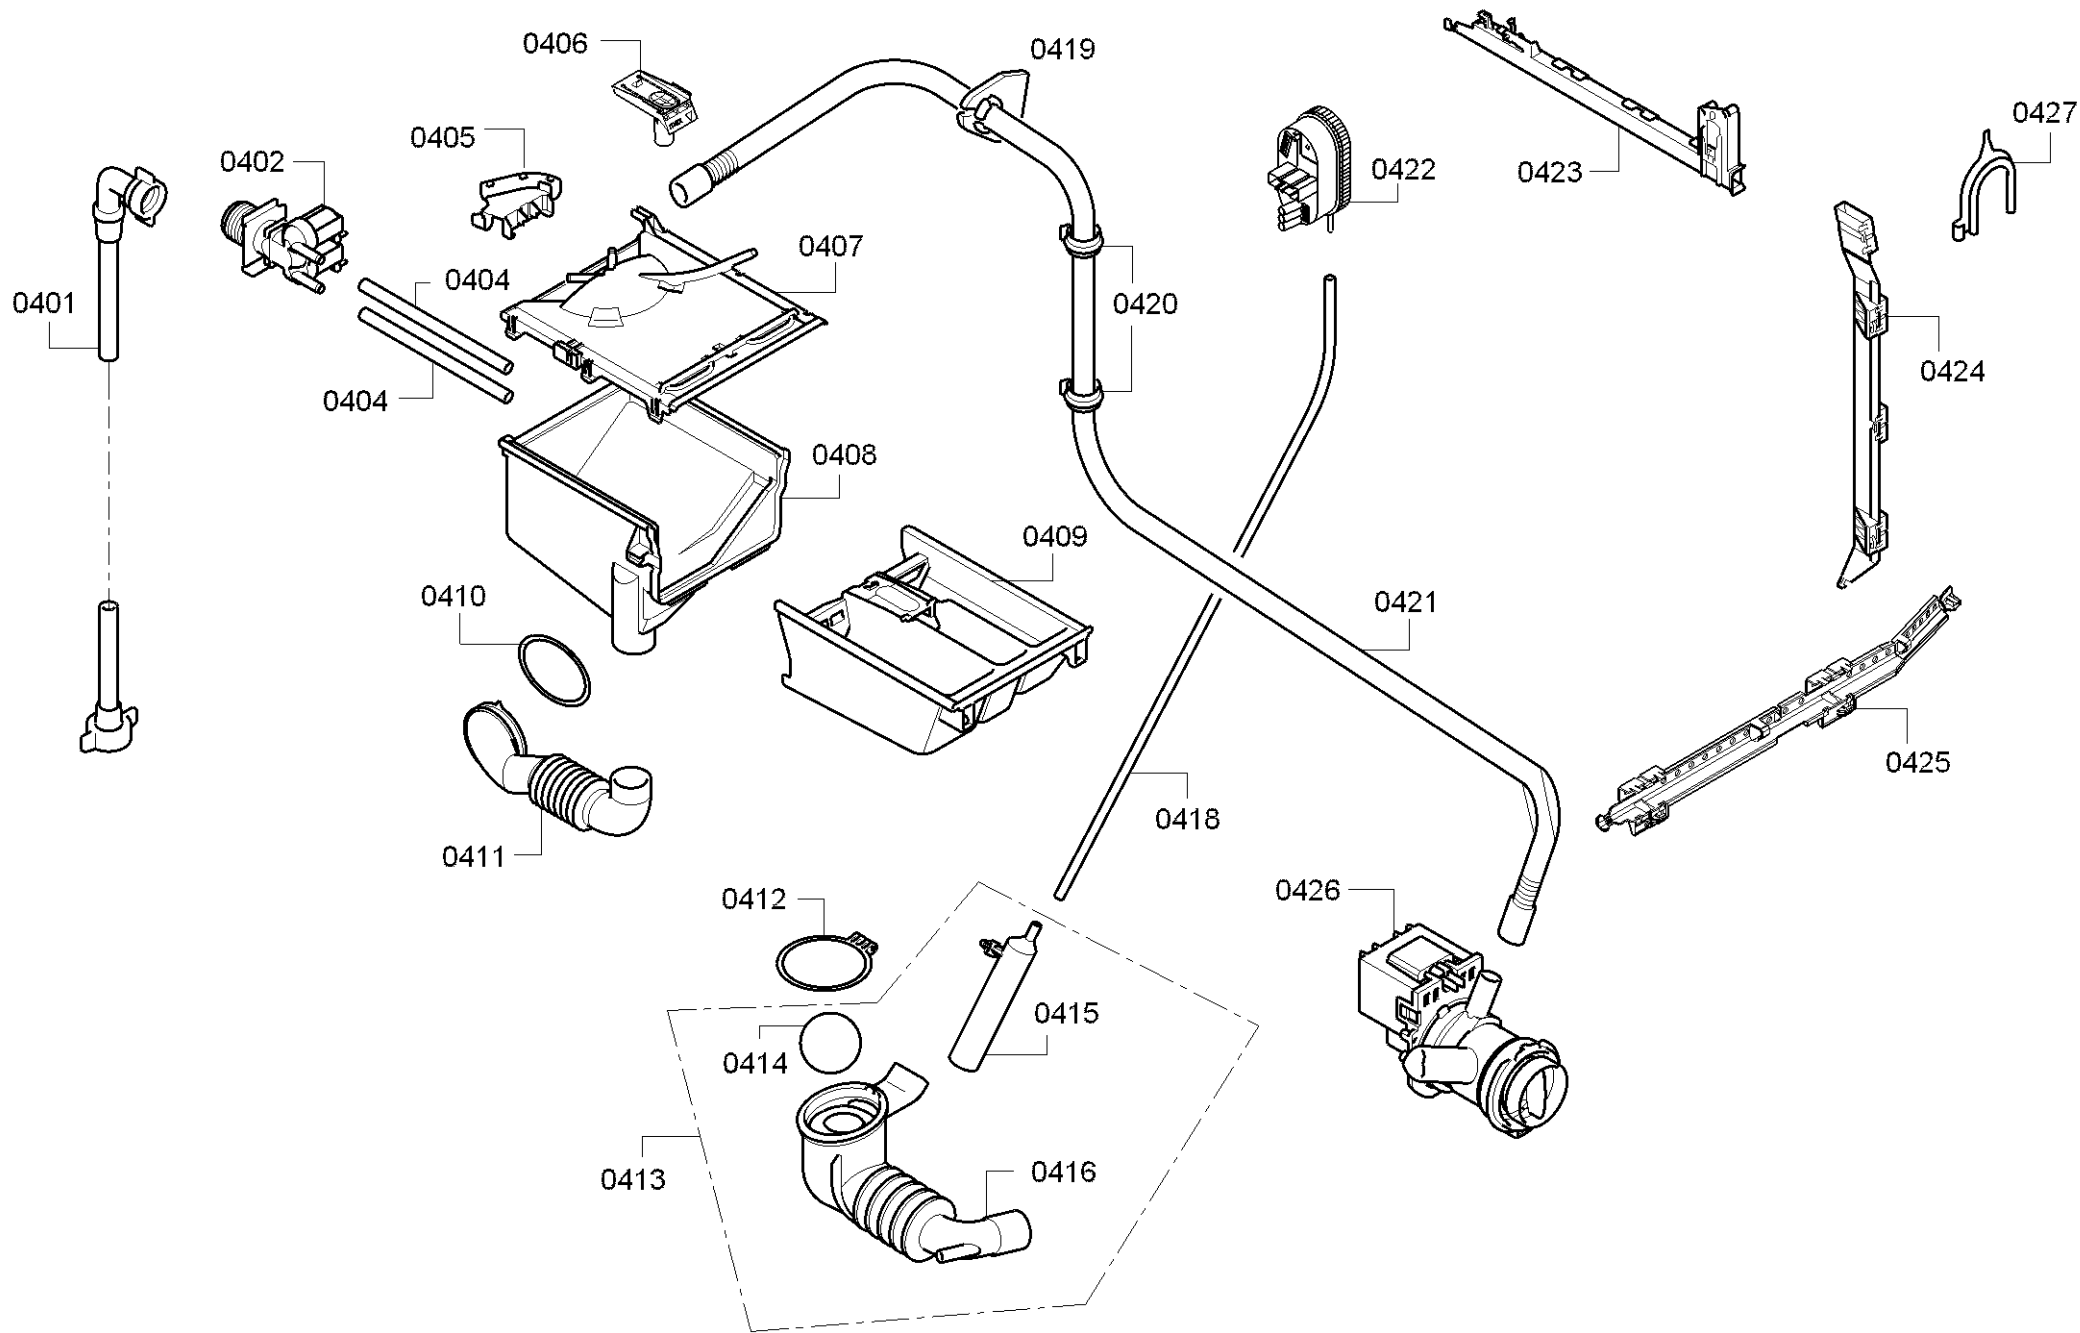

0199

Positionsnummer	Ersatzteilnummer	Ersatz	Beschreibung
0101	00171253	00481580	Csatlakozó kábel
0102	00621160	00623842	Kondenzátor teljesítményszűrő
0103	00740363		Ház
0104	00791293		Tápegység modul
0105	00623046		Gombok készlete
0106	00625784	00633763	Kulcssapka
0107	00625783		Kulcssapka
0108	00705253		Vezérlő modul
0109	00753545		Hirdetés
0110	00604072		csatolás
0111	11000559		Vezérlőpult
0112	00626163	00625785	Forgó fogantyú program
0113	00632216	00628126	Shell fogantyú

Positionsnummer	Ersatzteilnummer	Ersatz	Beschreibung
0401	00266859	12036158	Bemeneti tömlő
0402	00428210	10031360	Mágnesszelep
0404	00171262		Tömlő a mosógép mágnesszelepehez
0405	00171267		tartó
0406	00625645		Szívó emelő
0407	00658012	12005544	Mosogatótál teteje
0408	00709857		A mosogatótál alsó része
0409	00709858		Mosótálba
0410	00421488		feszítőgyűrű
0411	00265958		Betöltő tömlő
0412	00603523		feszítőgyűrű
0414	00171263		Ball ökozárás
0415	00424981		Enkóder ház
0416	00494561		Öko-zárás
0418	00649212	00605209	Tömlő érzékelő rendszer
0419	00150871		Szorító
0421	00354124		leeresztő tömlő
0422	00622474	00637136	Analóg nyomásérzékelő
0423	00709855		csatoma
0425	00709856		csatoma
0426	00144192	00146094	Leeresztő szivattyú
0427	00655300		tartó

Positionsnummer	Ersatzteilnummer	Ersatz	Beschreibung
0501	00625791		Kábelkötég
0502	00625795		Kábelkötég
0503	00625796		Kábelkötég
0504	00625797		Kábelkötég
0505	00625798		Kábelkötég
0506	00625799		Kábelkötég
0507	00625800		Kábelkötég
0508	00625801		Kábelkötég
0509	00625802		Kábelkötég