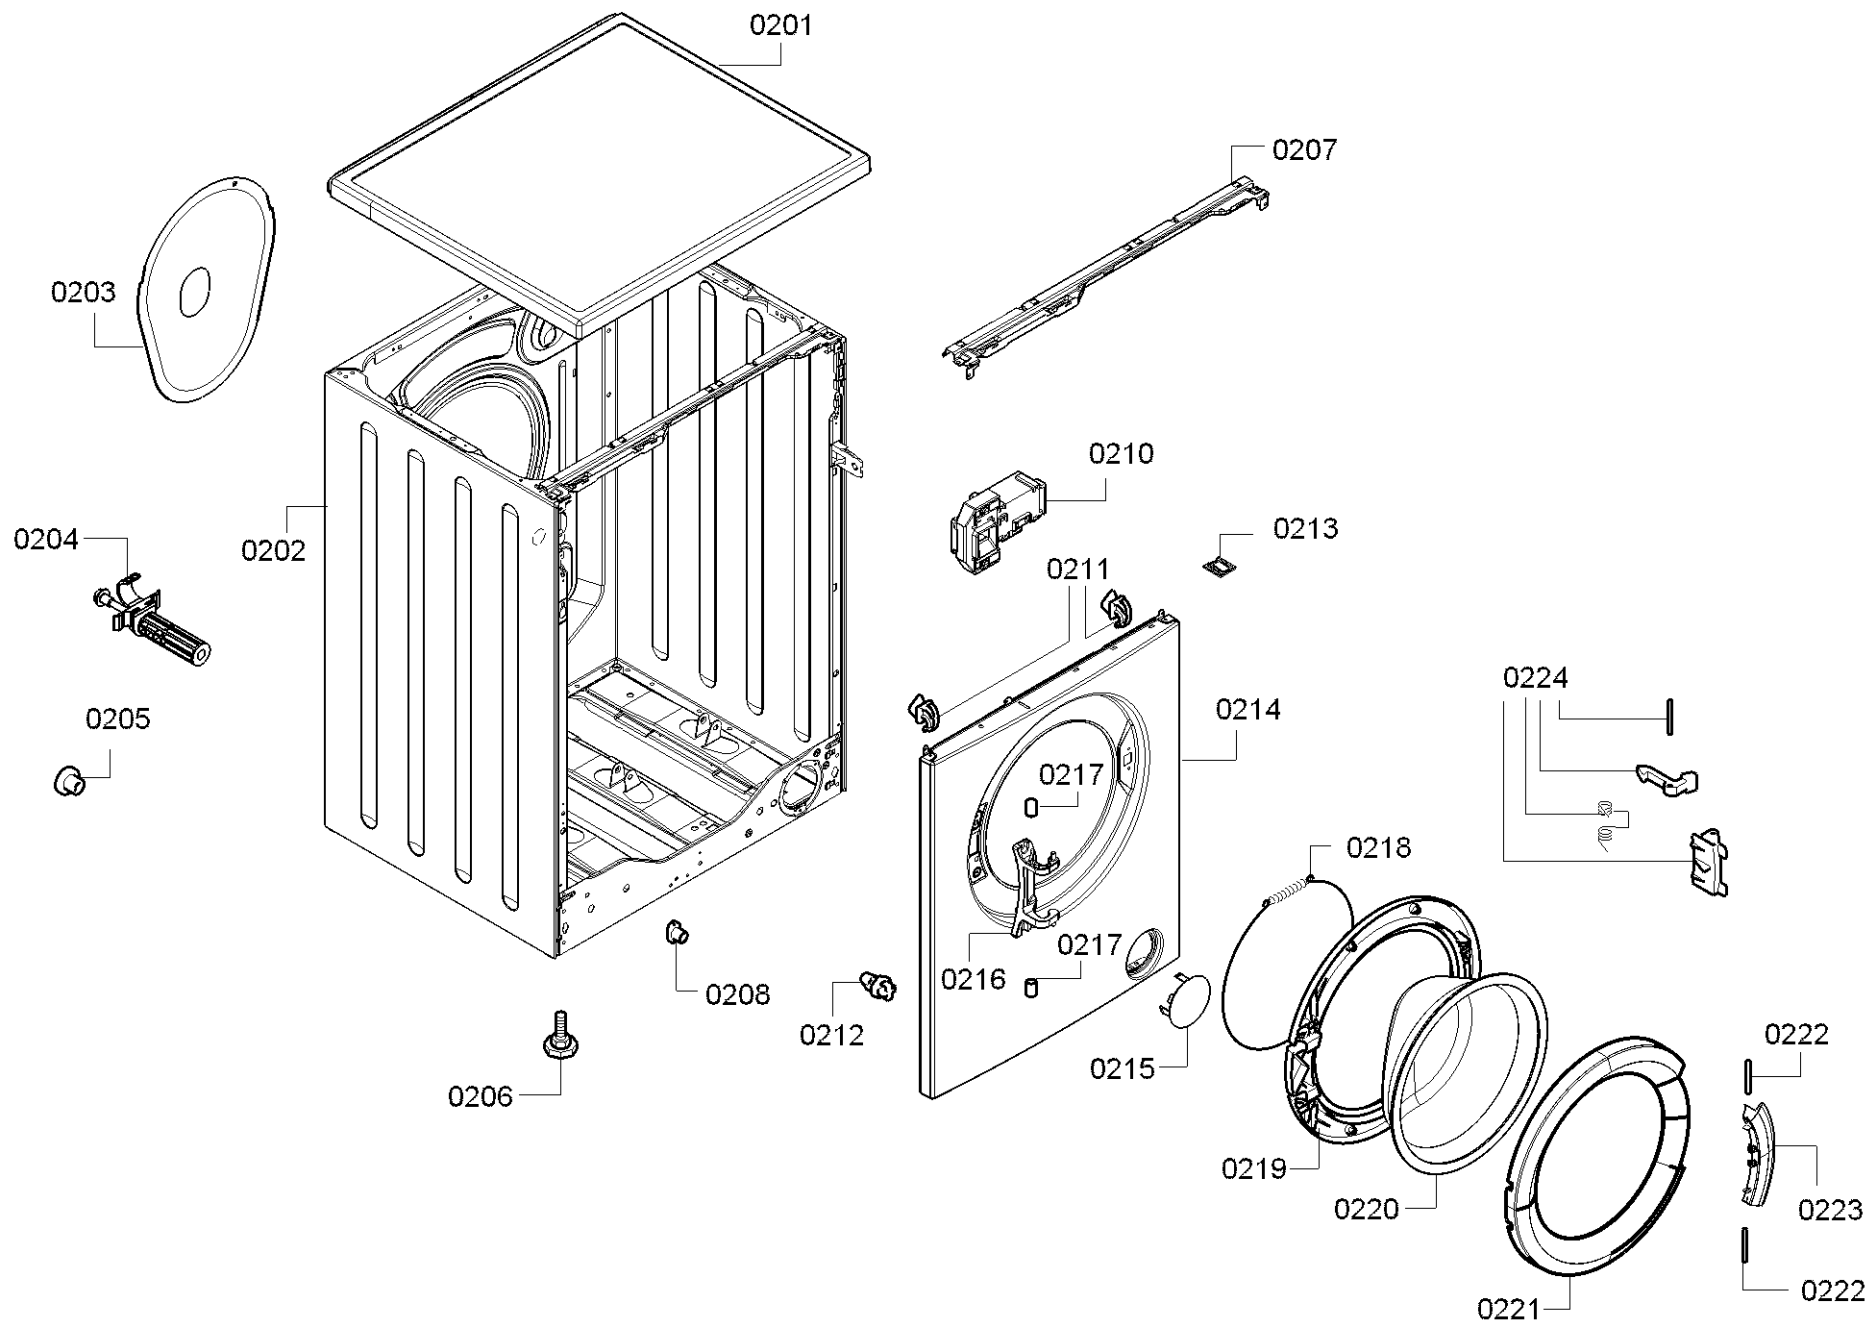

0199

Positionsnummer	Ersatzteilnummer	Ersatz	Beschreibung
0101	00171253	00481580	Csatlakozó kábel
0102	00621160	00623842	Kondenzátor teljesítményszűrő
0103	00740363		Ház
0104	00791293		Tápegység modul
0105	00623046		Gombok készlete
0106	00625784	00633763	Kulcssapka
0107	00625783		Kulcssapka
0108	00705253		Vezérlő modul
0109	00753545		Hirdetés
0110	00604072		csatolás
0111	11000559		Vezérlőpult
0112	00626163	00625785	Forgó fogantyú program
0113	00632216	00628126	Shell fogantyú

Positionsnummer	Ersatzteilnummer	Ersatz	Beschreibung
0201	00688068		asztallap
0202	00711567		Ház
0203	00436816		Tok hátul
0204	00611383		Szállítás biztonsága
0205	00611143	00614457	borító
0206	00621463	00637399	Láb
0207	00709853		áthalad
0208	00606923		tartó
0210	00658976	00610147	Záró-elektromos
0211	00167587	00067083	tartó
0212	00066788		tartó
0213	00625487		tartó
0214	00688073		Ház elülső része
0215	00625483		sapka
0216	00625486		Ablak zsanér
0217	00626460		foglalat
0218	00439671		Feszítőgyűrű elől az ajtómandzsetta Waschmas-ban
0219	11007327		ablakkeret
0220	00665814	11020392	Ablak
0221	11007326	11029020	Dekoratív keret
0222	00171255		Ajtó fogantyú tengelye mosógép mosó-szárítógéphez
0223	00635132	10009732	fogantyú
0224	00636243		Kapocs

Positionsnummer	Ersatzteilnummer	Ersatz	Beschreibung
0301	00171270		csavar
0302	00640980		csiga
0303	00661153	00745310	hajtósíj
0304	00625497	10014435	NTC érzékelő
0305	00488731	12040173	Radiátor
0306	00605437		Rögzítő rész
0307	00476683		Súly
0308	00182243	00631639	Rögzítő készlet
0309	00244511		lúgtartály
0310	11007714		tartó
0311	00069605		Madártoll
0312	00476684		Súly
0313	00354134		Hátsó feszítőgyűrű az ajtómandzsettához mosóanyagban
0314	00667220		Ablak mandzsetta
0316	00659070		Lengéscsillapító
0317	00669833		Mosoda elvitel
0319	00612528		csavar
0320	00145546		Motor
0321	00616505		Szénkefék / motorszén / szén a mosáshoz