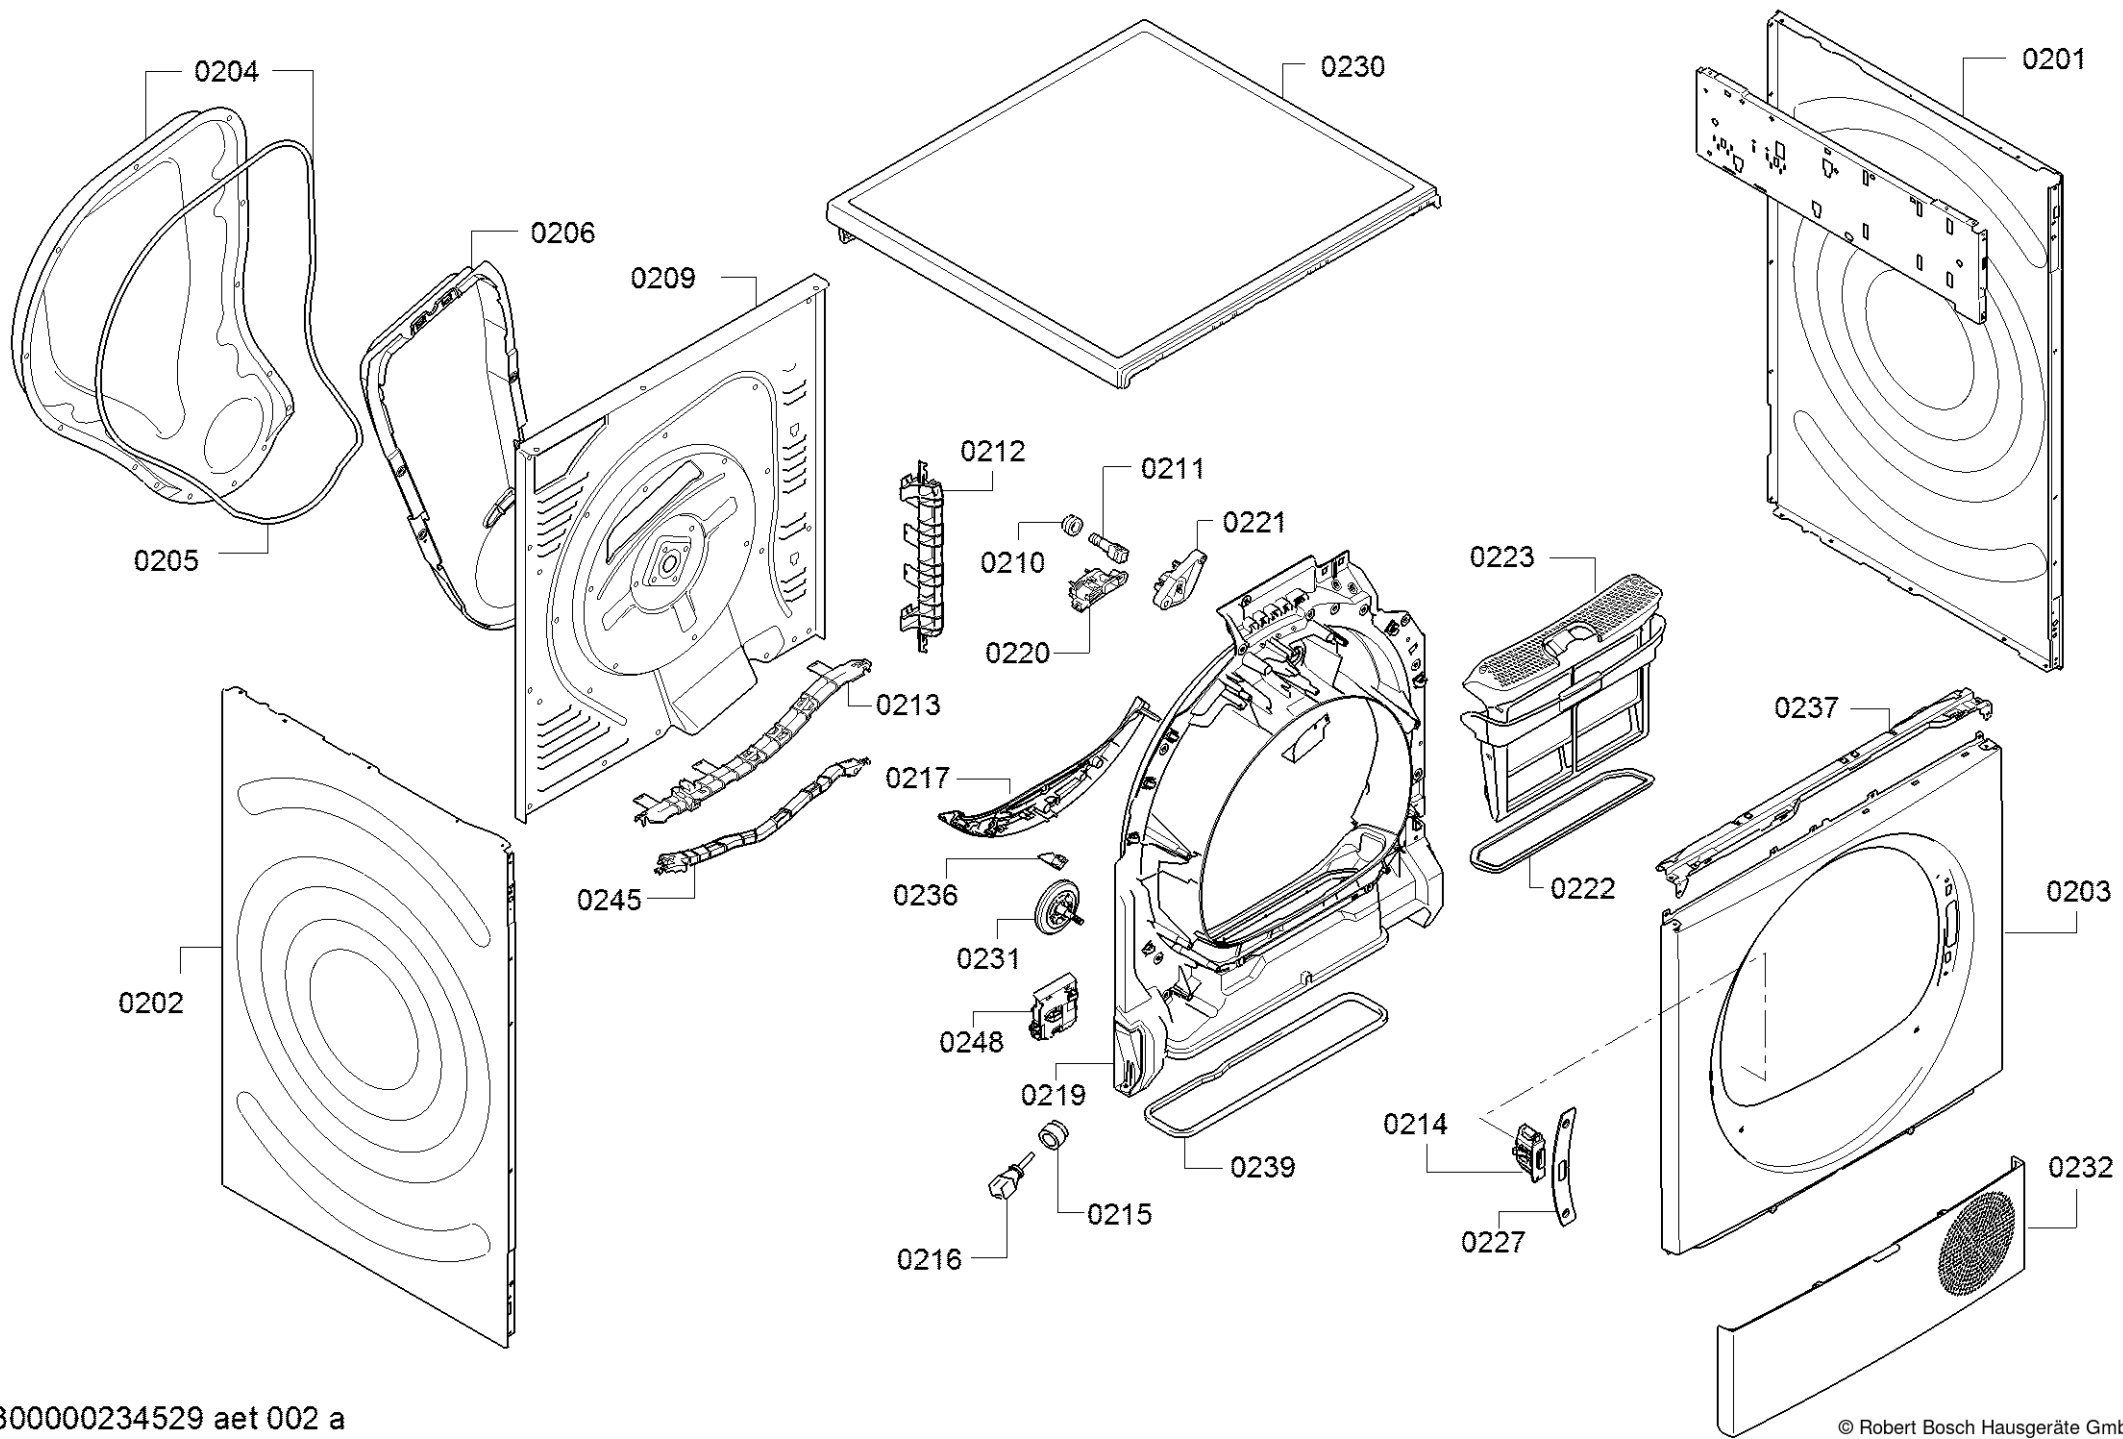

Positionsnummer	Ersatzteilnummer	Ersatz	Beschreibung
0401	00497211		átvevő
0402	00657917		hajtósíj
0403	00618931		Raktár
0404	00652500		Tömítőkészlet dobpárna
0405	00758151		pecsét
0407	00249014		dob
0410	00643899	00652502	Bowling pin (Pinocchionase) ruhacsipesz ellen

Positionsnummer	Ersatzteilnummer	Ersatz	Beschreibung
0201	00711862		Ház oldalsó panel
0202	00711862		Ház oldalsó panel
0203	00776255		Ház elülső rész
0204	00681458		motorháztető
0205	00600146	00621457	pecsét
0206	00770553		Szellőztető csatorna
0209	23001766	23005321	Tok hátul
0210	00613752		Tömítéskorlátozó
0211	00617720		lámpa
0212	00707166		Kábelcsatorna
0213	00749613	11062417	csatorna
0214	10022250		Kapocs
0215	00613752		Tömítéskorlátozó
0216	00613753		NTC érzékelő
0217	00707080	11018215	elektróda
0219	23003095		Csapágypajzs
0220	10027567		Ajtókapcsoló
0221	00623802		borító
0222	00656034		Szöszszűrő tömítés
0223	00656033		Szöszszűrő szárítógépekhez
0227	00623796	10001811	borító
0230	00688231	00771777	Fedőlemez
0231	00600427	00613598	kerék
0232	11051707		borító
0237	11048772		Elülső sín
0245	11054977		csatorna
0248	11055316		Elektronikus tábla

0199

Positionsnummer	Ersatzteilnummer	Ersatz	Beschreibung
0101	12044268		Shell fogantyú
0104	11056447		Kiválasztó kapcsoló
0106	00656881		Csatlakozó kábel
0108	12044300		A tápmodul programozatlan
0109	10029043		legenda
0110	10026509		SMM programozatlan
0110	10027289		SMM programozva
0111	11054092		Keret
0112	00707162		Kábelcsatorna
0121	10023862		szorító darab
0129	10023024		csavar
0130	11056446		Program kijelző
0131	10026821		Keret
0107	11055279		Vezérlőpult