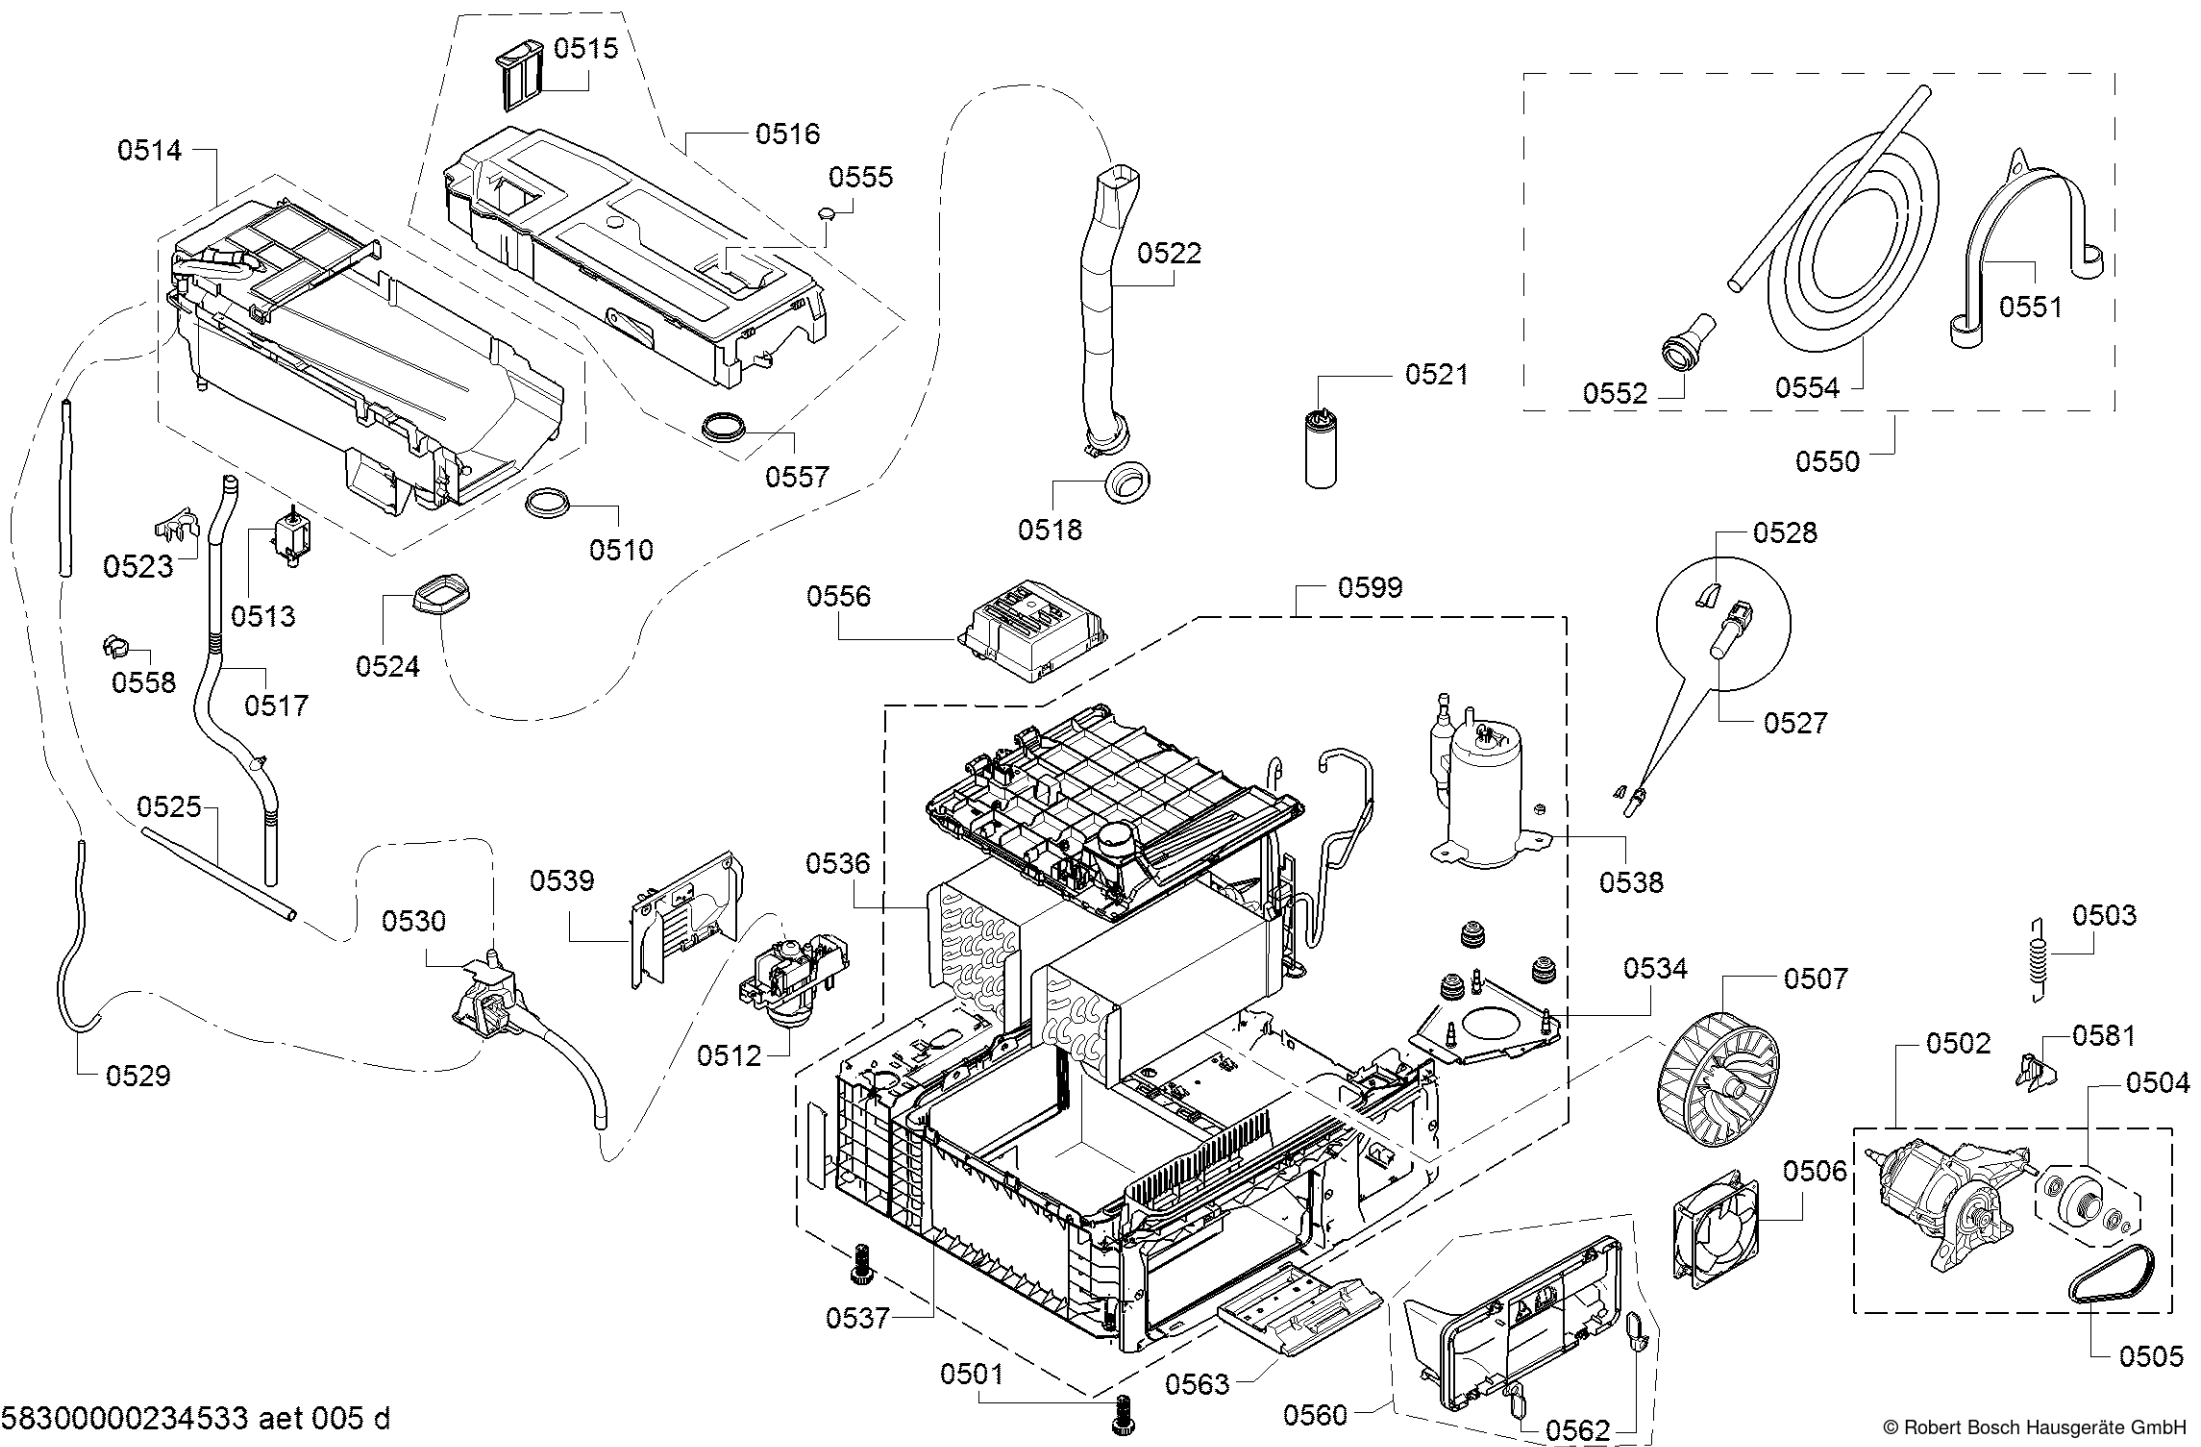

58300000234533 aet 005 d