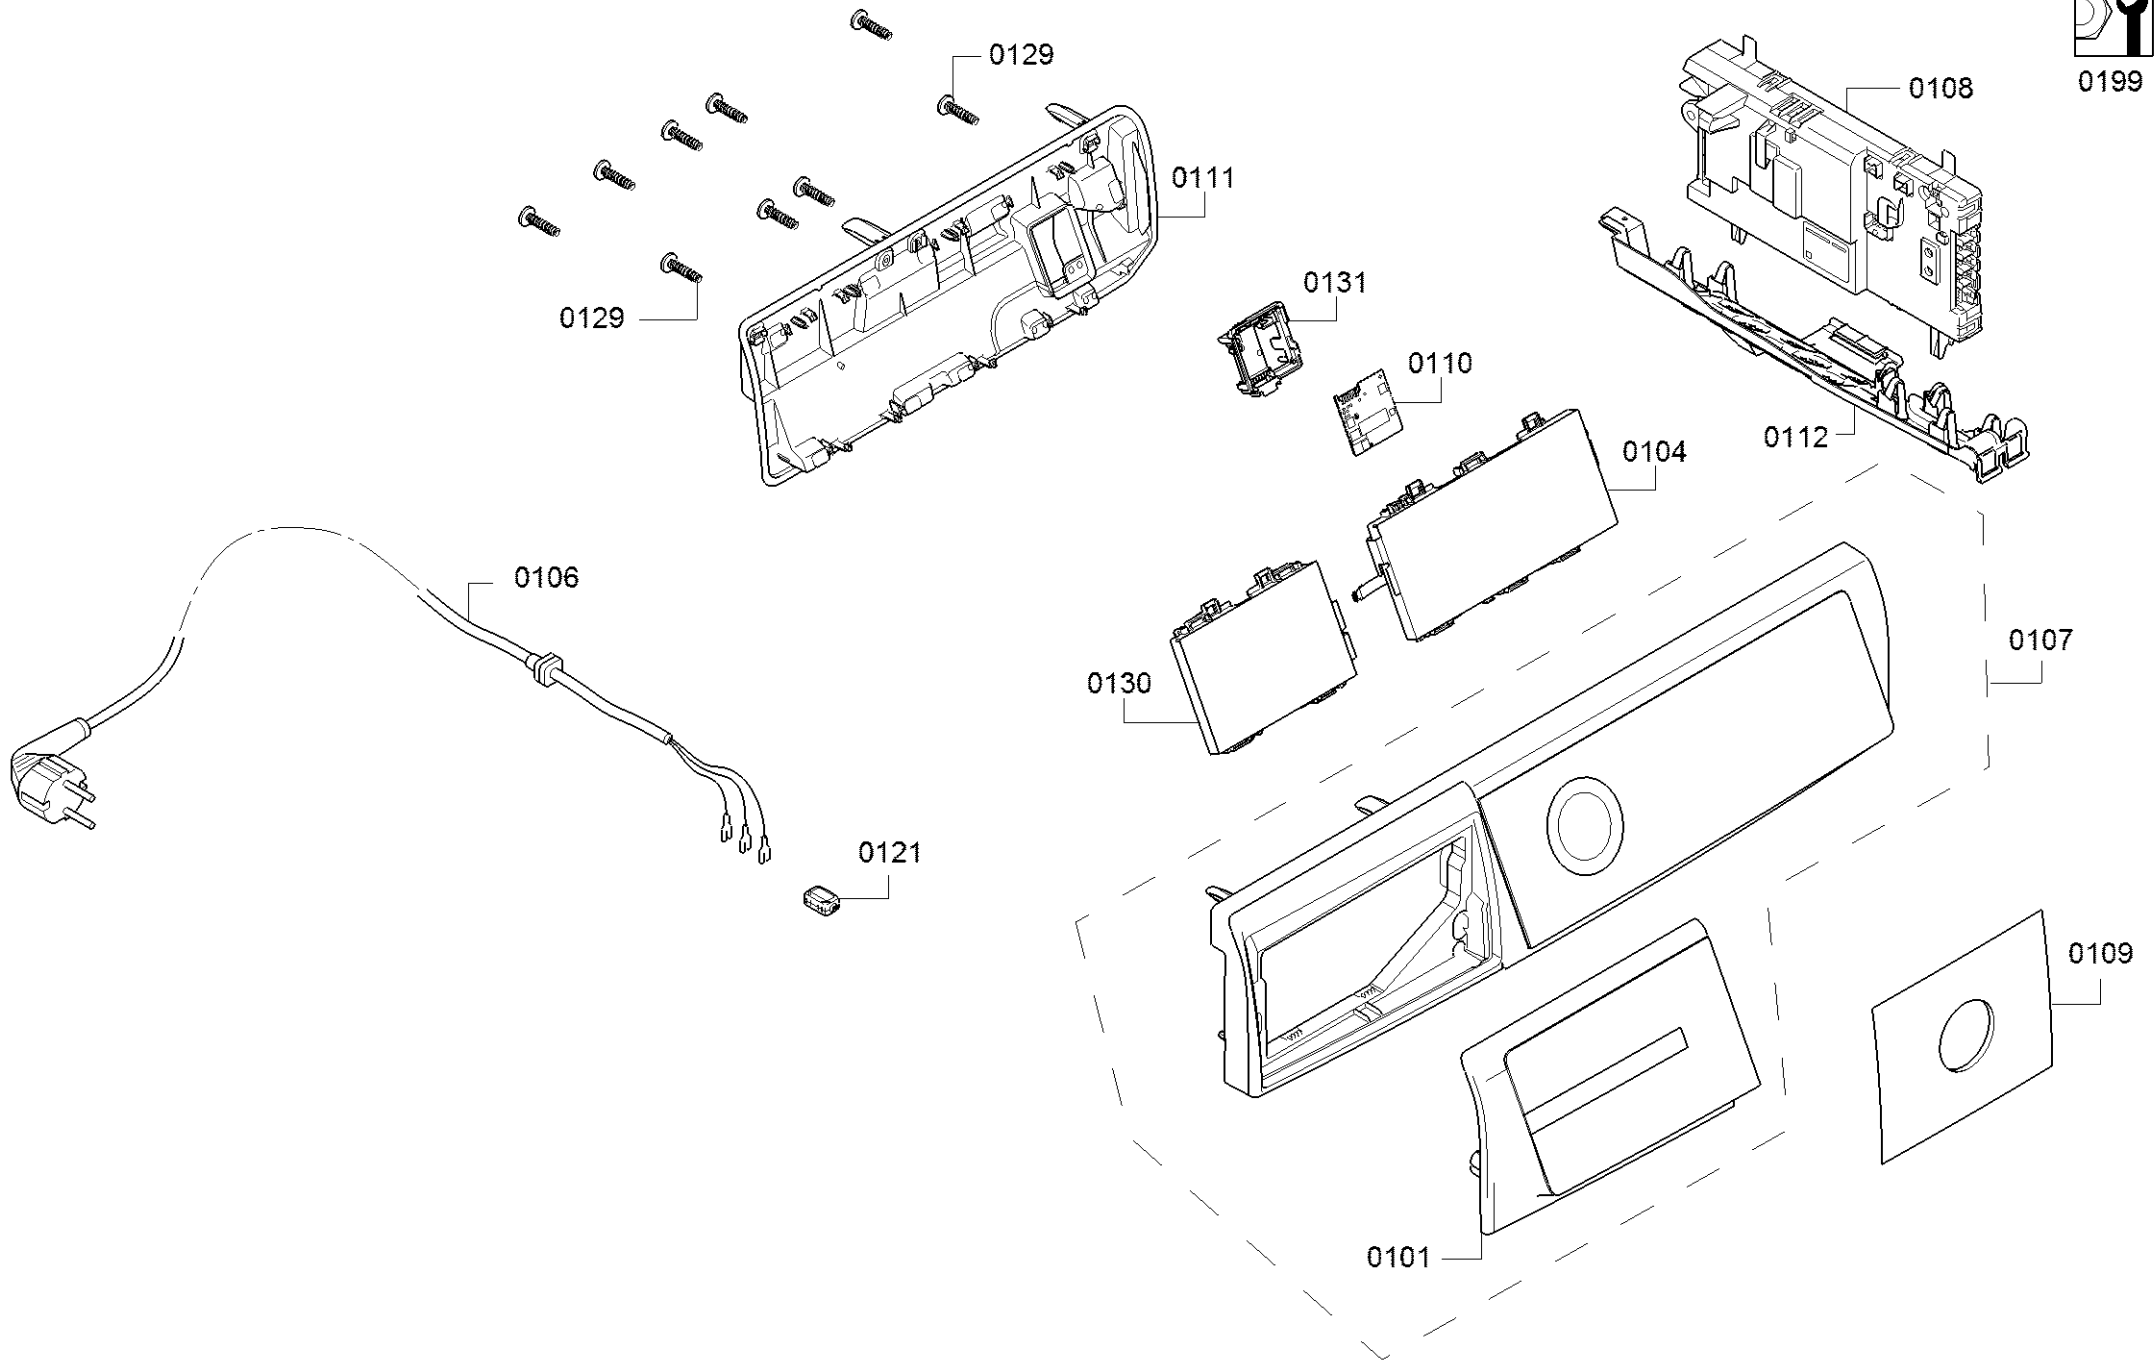

Positionsnummer	Ersatzteilnummer	Ersatz	Beschreibung
0401	00497211		átvevő
0402	00657917		hajtósíj
0403	00618931		Raktár
0404	00652500		Tömítőkészlet dobpárna
0405	00758151		pecsét
0407	00249014		dob
0410	00643899	00652502	Bowling pin (Pinocchionase) ruhacsipesz ellen

Positionsnummer	Ersatzteilnummer	Ersatz	Beschreibung
0201	00711862		Ház oldalsó panel
0202	00711862		Ház oldalsó panel
0203	00776255		Ház elülső rész
0204	00681458		motorháztető
0205	00600146	00621457	pecsét
0206	00770553		Szellőztető csatorna
0209	23001766	23005321	Tok hátul
0210	00613752		Tömítéskorlátozó
0211	00617720		lámpa
0212	00707166		Kábelcsatorna
0213	00749613	11062417	csatorna
0214	10022250		Kapocs
0215	00613752		Tömítéskorlátozó
0216	00613753		NTC érzékelő
0217	00707080	11018215	elektróda
0219	23003095		Csapágypajzs
0220	10027567		Ajtókapcsoló
0221	00623802		borító
0222	00656034		Szöszszűrő tömítés
0223	00656033		Szöszszűrő szárítógépekhez
0227	00623796	10001811	borító
0230	00688231	00771777	Fedőlemez
0231	00600427	00613598	kerék
0232	11051707		borító
0237	11048772		Elülső sín
0245	11054977		csatorna
0248	11055316		Elektronikus tábla

0199

Positionsnummer	Ersatzteilnummer	Ersatz	Beschreibung
0101	12044268		Shell fogantyú
0104	11056447		Kiválasztó kapcsoló
0106	00656881		Csatlakozó kábel
0108	12044300		A tápmodul programozatlan
0109	10029043		legenda
0110	10026509		SMM programozatlan
0110	10027289		SMM programozva
0111	11054092		Keret
0112	00707162		Kábelcsatorna
0121	10023862		szorító darab
0129	10023024		csavar
0130	11056446		Program kijelző
0131	10026821		Keret
0107	11055279		Vezérlőpult