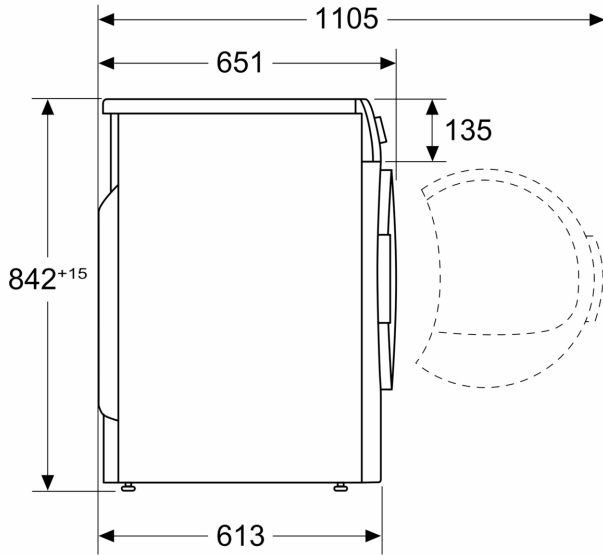

Műszaki adatok

Beépíthetőség:Szabadonálló
Levehető munkalap:Nem
Ajtónyitás:Jobb, megfordítható
Csatlakozókábel hossza:145 cm
A készülék méretei:842x598x613 mm
Nettó súly:55.9 kg
Fluorozott gázok:R290
Hermetikusan zárt berendezés:Igen
EAN kód:4242005345946
Teljesítmény:600 W
Biztosíték:10 A
Feszültség:220-240 V
Frekvencia:50 Hz
Maximális kapacitás (kg) (EU 2017/1369):9.0 kg
Energiahatékonysági osztály (2010/30/EC) ¹ :C
Súlyozott energiafogyasztás ciklusonként (EU 2017/1369):1.10 kWh/ciklus
Súlyozott energiafogyasztás 100 ciklusonként (EU 2017/1369):110 kWh/100 ciklus
Kondenzációs hatékonyság (EU 2017/1369):88 %
Program időtartama, fél kapacitás (EU 2017/1369):2:05
Program időtartama, névleges kapacitás (EU 2017/1369):3:15

Technikai információk

- 85 cm-es pult alá csúsztatható
- Méretek (Ma x Szé): 84.2 cm x 59.8 cm
- Készülék mélysége: 61.3 cm
- Készülék mélysége, ajtóval: 65.1 cm
- Készülék mélysége, nyitott ajtóval: 110.5 cm
- Hőszivattyús technológia környezetbarát R290-es hűtőközeggel.

Méretetek mm-ben

Méretetek mm-ben