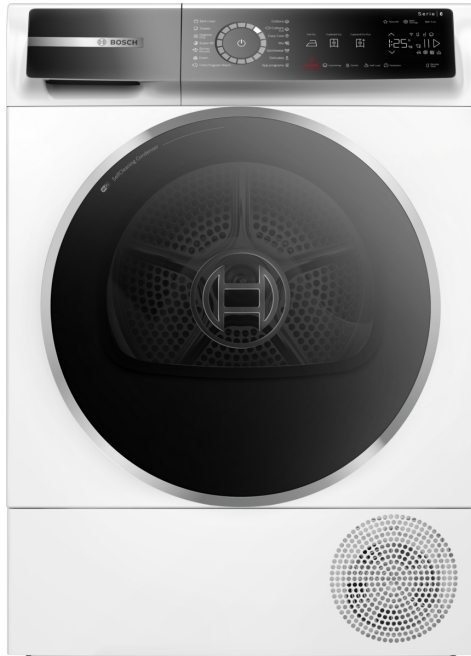

Serie 8, Hőszivattyús szárítógép, 9 kg WQB245B0BY

Különleges (megvásárolható) tartozék

WMZ20600	Gyapjúsárító kosár - szárítógéphez
WTZ27500	Összeépítő keret, kihúzható polccal
WTZ27510	Összeépítő keret

A hőszivattyús szárítógép, amely az öntisztító kondenzátorral állandóan alacsony energiafogyasztást biztosít, és az AutoDry és SmartDry funkcióknak köszönhetően gondoskodik ruháiról.

- Kondenzvíz-kivezető szett
- Gyermekezár
- Hangjelzés a program végén
- Ciklus-számláló: számolja az elvégzett programokat
- Ajtónyitás iránya: jobbra nyíló, cserélhető
- Nagyméretű betöltőablak, az ajtó színe: fekete-inox
- Fém ajtózáró kar