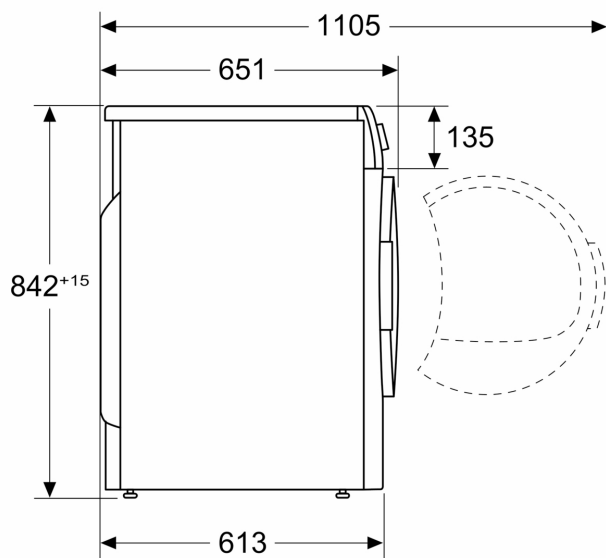

Műszaki adatok

Beépíthetőség:Szabadonálló
Levehető munkalap:Nem
Ajtónyitás:Jobb, megfordítható
Csatlakozókábel hossza:145 cm
A készülék méretei: 842x598x613 mm
Nettó súly:57.2 kg
Fluorozott gázok: R290
Hermetikusan zárt berendezés: Igen
EAN kód:4242005364145
Teljesítmény:600 W
Biztosíték: 10 A
Feszültség: 220-240 V
Frekvencia:50 Hz
Maximális kapacitás (kg) (EU 2017/1369):9.0 kg
Energiahatékonysági osztály (2010/30/EC) ¹ : C
Súlyozott energiafogyasztás ciklusonként (EU 2017/1369): 1.10 kWh/ciklus
Súlyozott energiafogyasztás 100 ciklusonként (EU 2017/1369):	.. 110 kWh/100 ciklus
Kondenzációs hatékonyság (EU 2017/1369): 88 %
Program időtartama, fél kapacitás (EU 2017/1369): 2:05
Program időtartama, névleges kapacitás (EU 2017/1369):3:15

Technikai információk

- 85 cm-es pult alá csúsztatható
- Méretek (Ma x Szé): 84.2 cm x 59.8 cm
- Készülék mélysége: 61.3 cm
- Készülék mélysége, ajtóval: 65.1 cm
- Készülék mélysége, nyitott ajtóval: 110.5 cm
- Hőszivattyús technológia környezetbarát R290-es hűtőközeggel.

Méretetek mm-ben

Méretetek mm-ben