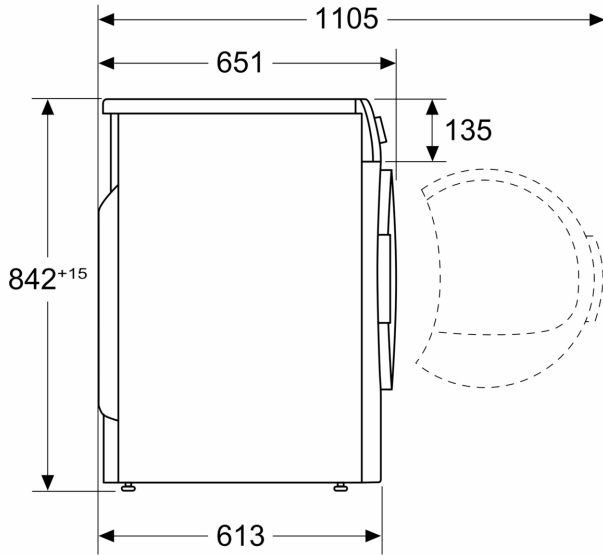

Műszaki adatok

Beépíthetőség:Szabadonálló
Levehető munkalap:Nem
Ajtónyitás:Jobb, megfordítható
Csatlakozókábel hossza:145 cm
A készülék méretei: 842x598x613 mm
Nettó súly:56.6 kg
Fluorozott gázok: R290
Hermetikusan zárt berendezés: Igen
EAN kód:4242005345915
Teljesítmény:600 W
Biztosíték: 10 A
Feszültség: 220-240 V
Frekvencia:50 Hz
Maximális kapacitás (kg) (EU 2017/1369):9.0 kg
Energiahatékonysági osztály (2010/30/EC) ¹ : C
Súlyozott energiafogyasztás ciklusonként (EU 2017/1369): 1.10 kWh/ciklus
Súlyozott energiafogyasztás 100 ciklusonként (EU 2017/1369):	.. 110 kWh/100 ciklus
Kondenzációs hatékonyság (EU 2017/1369): 88 %
Program időtartama, fél kapacitás (EU 2017/1369): 2:05
Program időtartama, névleges kapacitás (EU 2017/1369):3:15

Technikai információk

- 85 cm-es pult alá csúsztatható
- Méretek (Ma x Szé): 84.2 cm x 59.8 cm
- Készülék mélysége: 61.3 cm
- Készülék mélysége, ajtóval: 65.1 cm
- Készülék mélysége, nyitott ajtóval: 110.5 cm
- Hőszivattyús technológia környezetbarát R290-es hűtőközeggel.

Méretetek mm-ben

Méretetek mm-ben