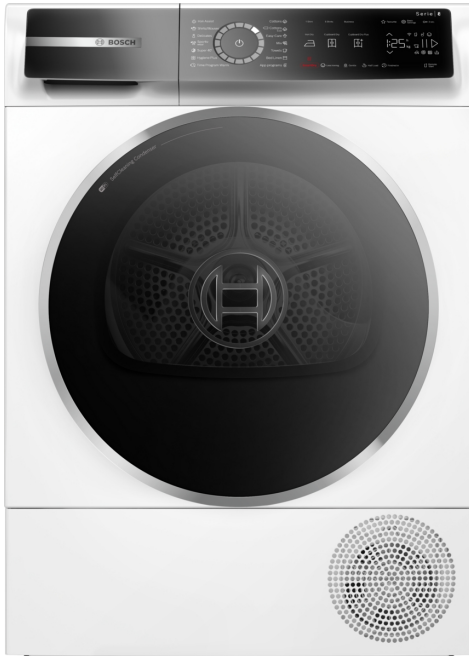

Serie 8, Hőszivattyús szárítógép, 9 kg WQB245A0BY

Különleges (megvásárolható) tartozék

WMZ20600	Gyapjuszárító kosár - szárítógéphez
WTZ27500	Összeépítő keret, kihúzható polccal
WTZ27510	Összeépítő keret

Hőszivattyús szárítógép, amely az öntisztító kondenzátorral állandóan alacsony energiafogyasztást biztosít, és az AutoDry, az IronAssist vasalási asszisztensnek és az SmartDry-nak köszönhetően gondoskodik ruháiról.

- **Öntisztító kondenzátor:** az optimális energiahatékonyság fenntartása érdekében a kondenzátor bolyhoktól mentes marad.
- **AutoDry:** automatikusan az Ön által kiválasztott szárazsági szintig szárítja ruháit.
- **SmartDry:** a csatlakoztatott szárítógép és mosógép a megfelelő szárítóprogramot ajánlja.
- **Home Connect:** okos otthoni eszközök a könnyebb mindennapokért.
- **IronAssist:** gőzkezelés, amely a gyűrődések mellett a vasalnivaló mennyiségét is csökkenti.

Műszaki adatok

Beépíthetőség:	.....Szabadonálló
Levehető munkalap:	.....Nem
Ajtónyitás:	.....Jobb, megfordítható
Csatlakozókábel hossza:	.....145 cm
A készülék méretei:	..... 842x598x613 mm
Nettó súly:	.....56.6 kg
Fluorozott gázok:	..... R290
Hermetikusan zárt berendezés:	..... Igen
EAN kód:	4242005345915
Teljesítmény:	.....600 W
Biztosíték:	..... 10 A
Feszültség:	..... 220-240 V
Frekvencia:	.....50 Hz
Maximális kapacitás (kg) (EU 2017/1369):	.....9.0 kg
Energiahatékonysági osztály (2010/30/EC)¹:	 C
Súlyozott energiafogyasztás ciklusonként (EU 2017/1369):	..... 1.10 kWh/ciklus
Súlyozott energiafogyasztás 100 ciklusonként (EU 2017/1369):	.. 110 kWh/100 ciklus
Kondenzációs hatékonyság (EU 2017/1369):	..... 88 %
Program időtartama, fél kapacitás (EU 2017/1369):	..... 2:05
Program időtartama, névleges kapacitás (EU 2017/1369):	.....3:15

4 242005 345915

¹ Energiahatékonysági osztályok A-tól G-ig