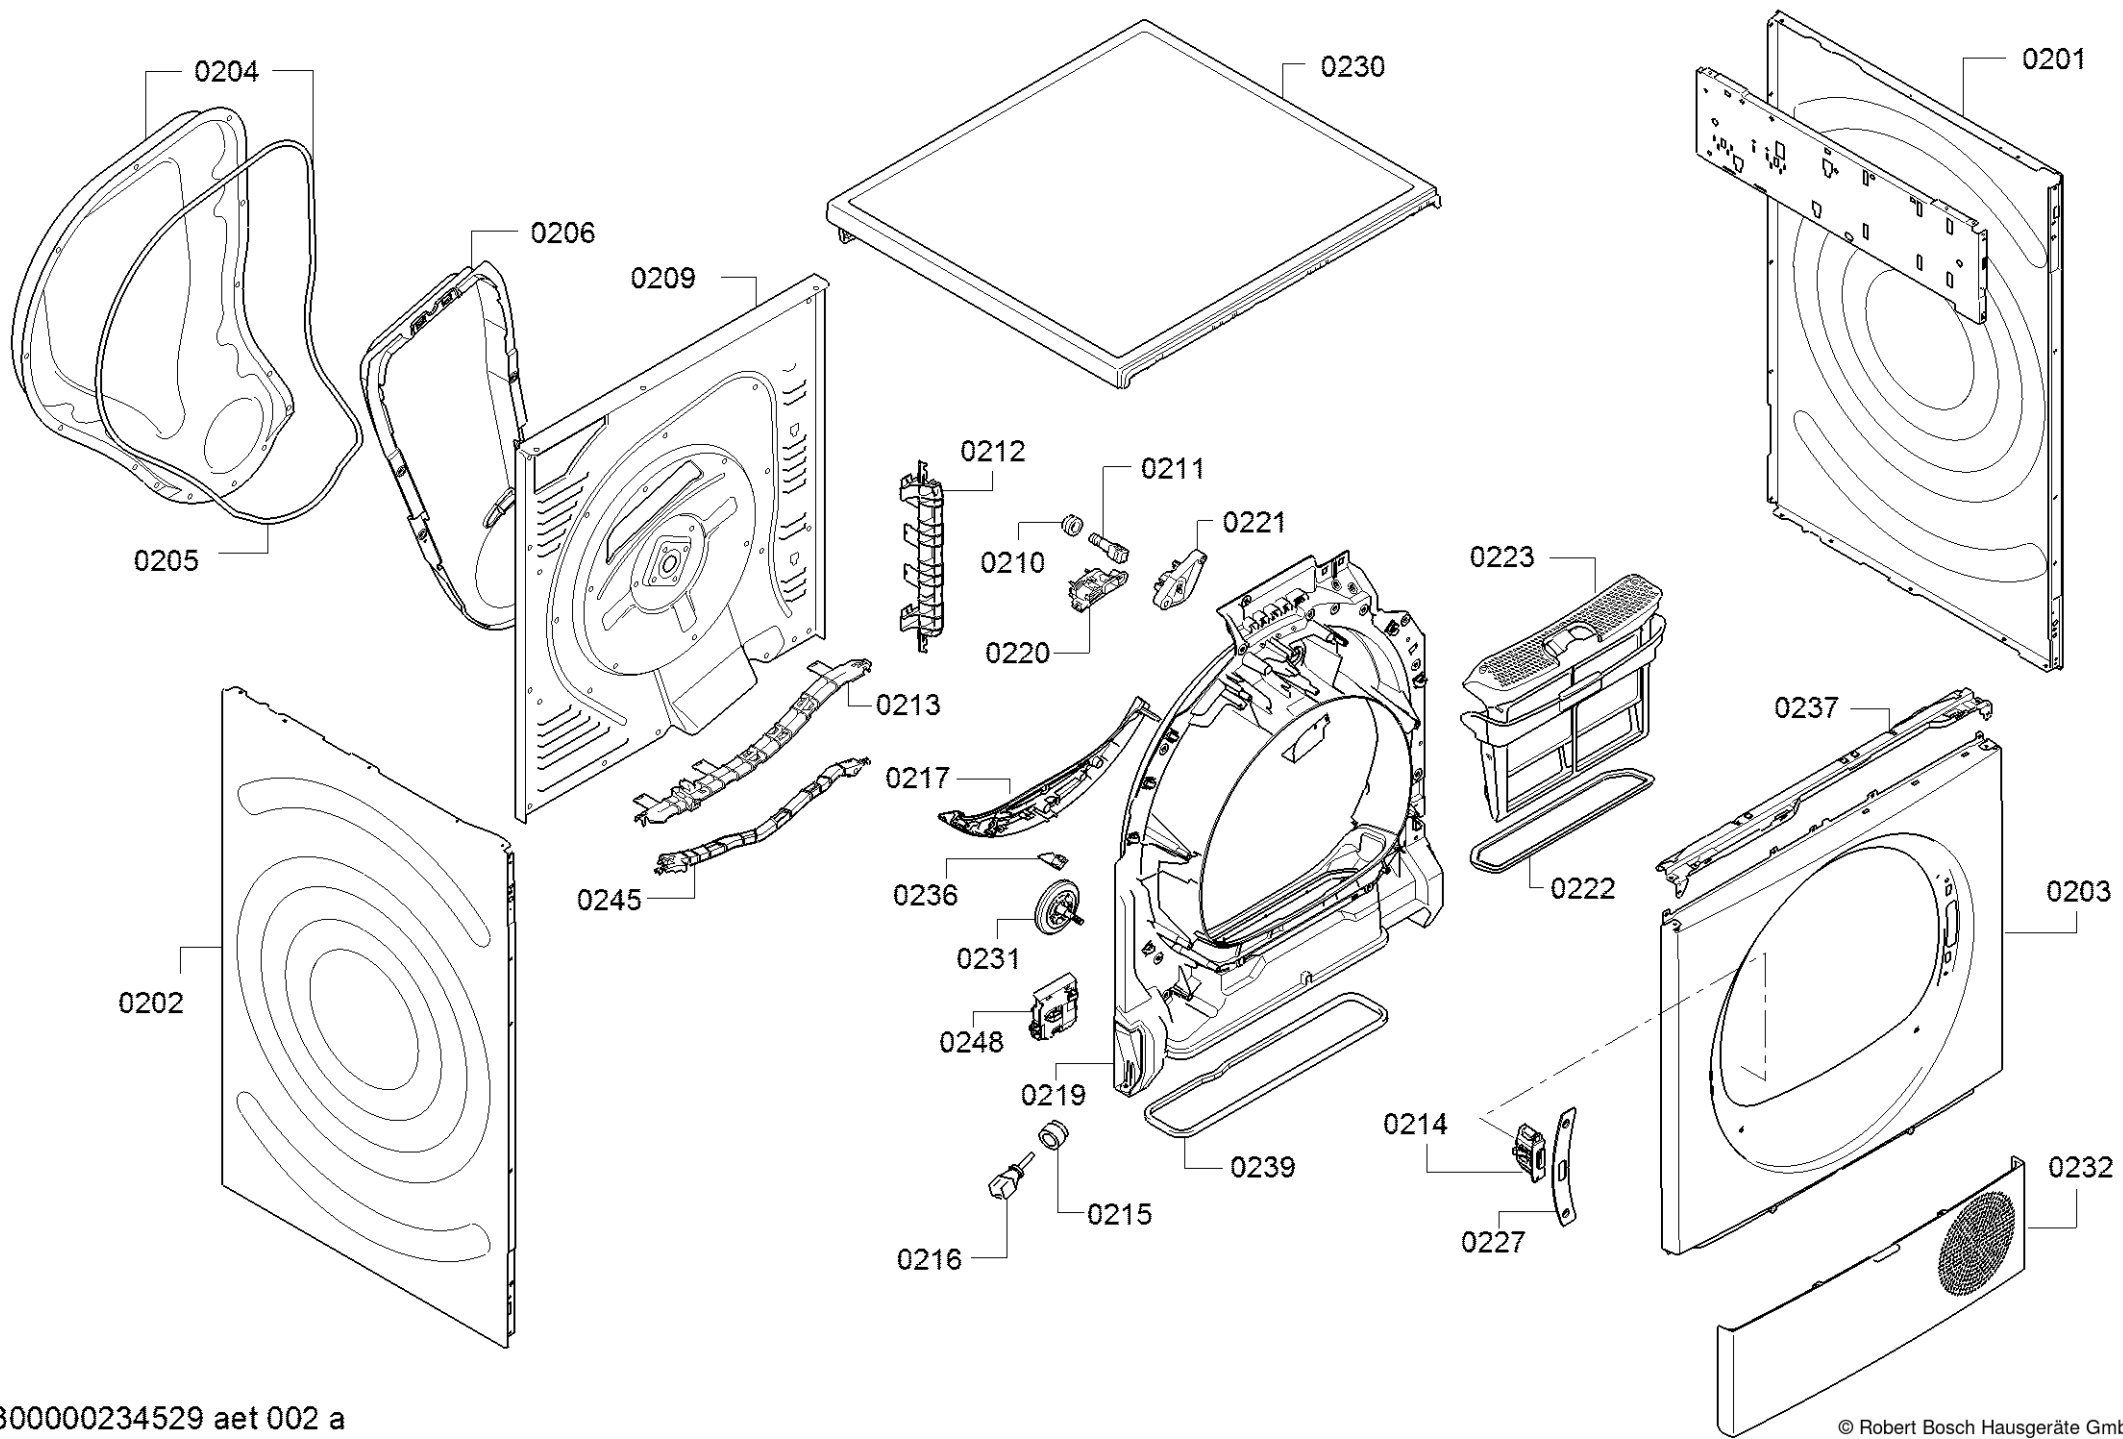

0199

Positionsnummer	Ersatzteilnummer	Ersatz	Beschreibung
0101	11050984		Shell fogantyú
0102	10015691		Forgó fogantyús program
0103	00604072		csatolás
0104	12041678		kijelző
0105	00639005		Kondenzátor teljesítményszűrő
0106	00656881		Csatlakozó kábel
0107	11057265		Vezérlőpult
0108	10029464		Tápmodul programozva
0108	12044300		A tápmodul programozatlan
0109	10030425		legenda
0110	10030424		Programozott kezelőmodul
0110	11032895	11048868	A kezelőmodul programozatlan
0111	12028538		Rekeszdoboz
0112	11055362		csatorna
0118	10013861		Kondenzátor teljesítményszűrő
0199	17000183	17008375	Közös fűvóka

Positionsnummer	Ersatzteilnummer	Ersatz	Beschreibung
0201	00711862		Ház oldalsó panel
0202	00711862		Ház oldalsó panel
0203	00776255		Ház elülső rész
0204	00681458		motorháztető
0205	00600146	00621457	pecsét
0206	00770553		Szellőztető csatorna
0209	23001766	23005321	Tok hátul
0210	00613752		Tömítéskorlátozó
0211	00617720		lámpa
0212	00707166		Kábelcsatorna
0213	00749613	11062417	csatorna
0214	10022250		Kapocs
0215	00613752		Tömítéskorlátozó
0216	00613753		NTC érzékelő
0217	00707080	11018215	elektróda
0219	23003095		Csapágypajzs
0220	10027567		Ajtókapcsoló
0221	00623802		borító
0222	00656034		Szöszszűrő tömítés
0223	00656033		Szöszszűrő szárítógépekhez
0227	00623796	10001811	borító
0230	00688231	00771777	Fedőlemez
0231	00600427	00613598	kerék
0232	11051707		borító
0237	11048772		Elülső sín
0245	11054977		csatorna
0248	11055316		Elektronikus tábla

Positionsnummer	Ersatzteilnummer	Ersatz	Beschreibung
0401	00497211		átvevő
0402	00657917		hajtósíj
0403	00618931		Raktár
0404	00652500		Tömítőkészlet dobpárna
0405	00758151		pecsét
0407	00249014		dob
0410	00643899	00652502	Bowling pin (Pinocchionase) ruhacsipesz ellen

<b>Positionsnummer</b>	<b>Ersatzteilnummer</b>	<b>Ersatz</b>	<b>Beschreibung</b>
0303	<a href="#">11048367</a>	<a href="#">11065325</a>	Ablak
0306	<a href="#">11045398</a>		borító
0307	<a href="#">11045362</a>		Távtartó
0321	<a href="#">10032353</a>		csavar