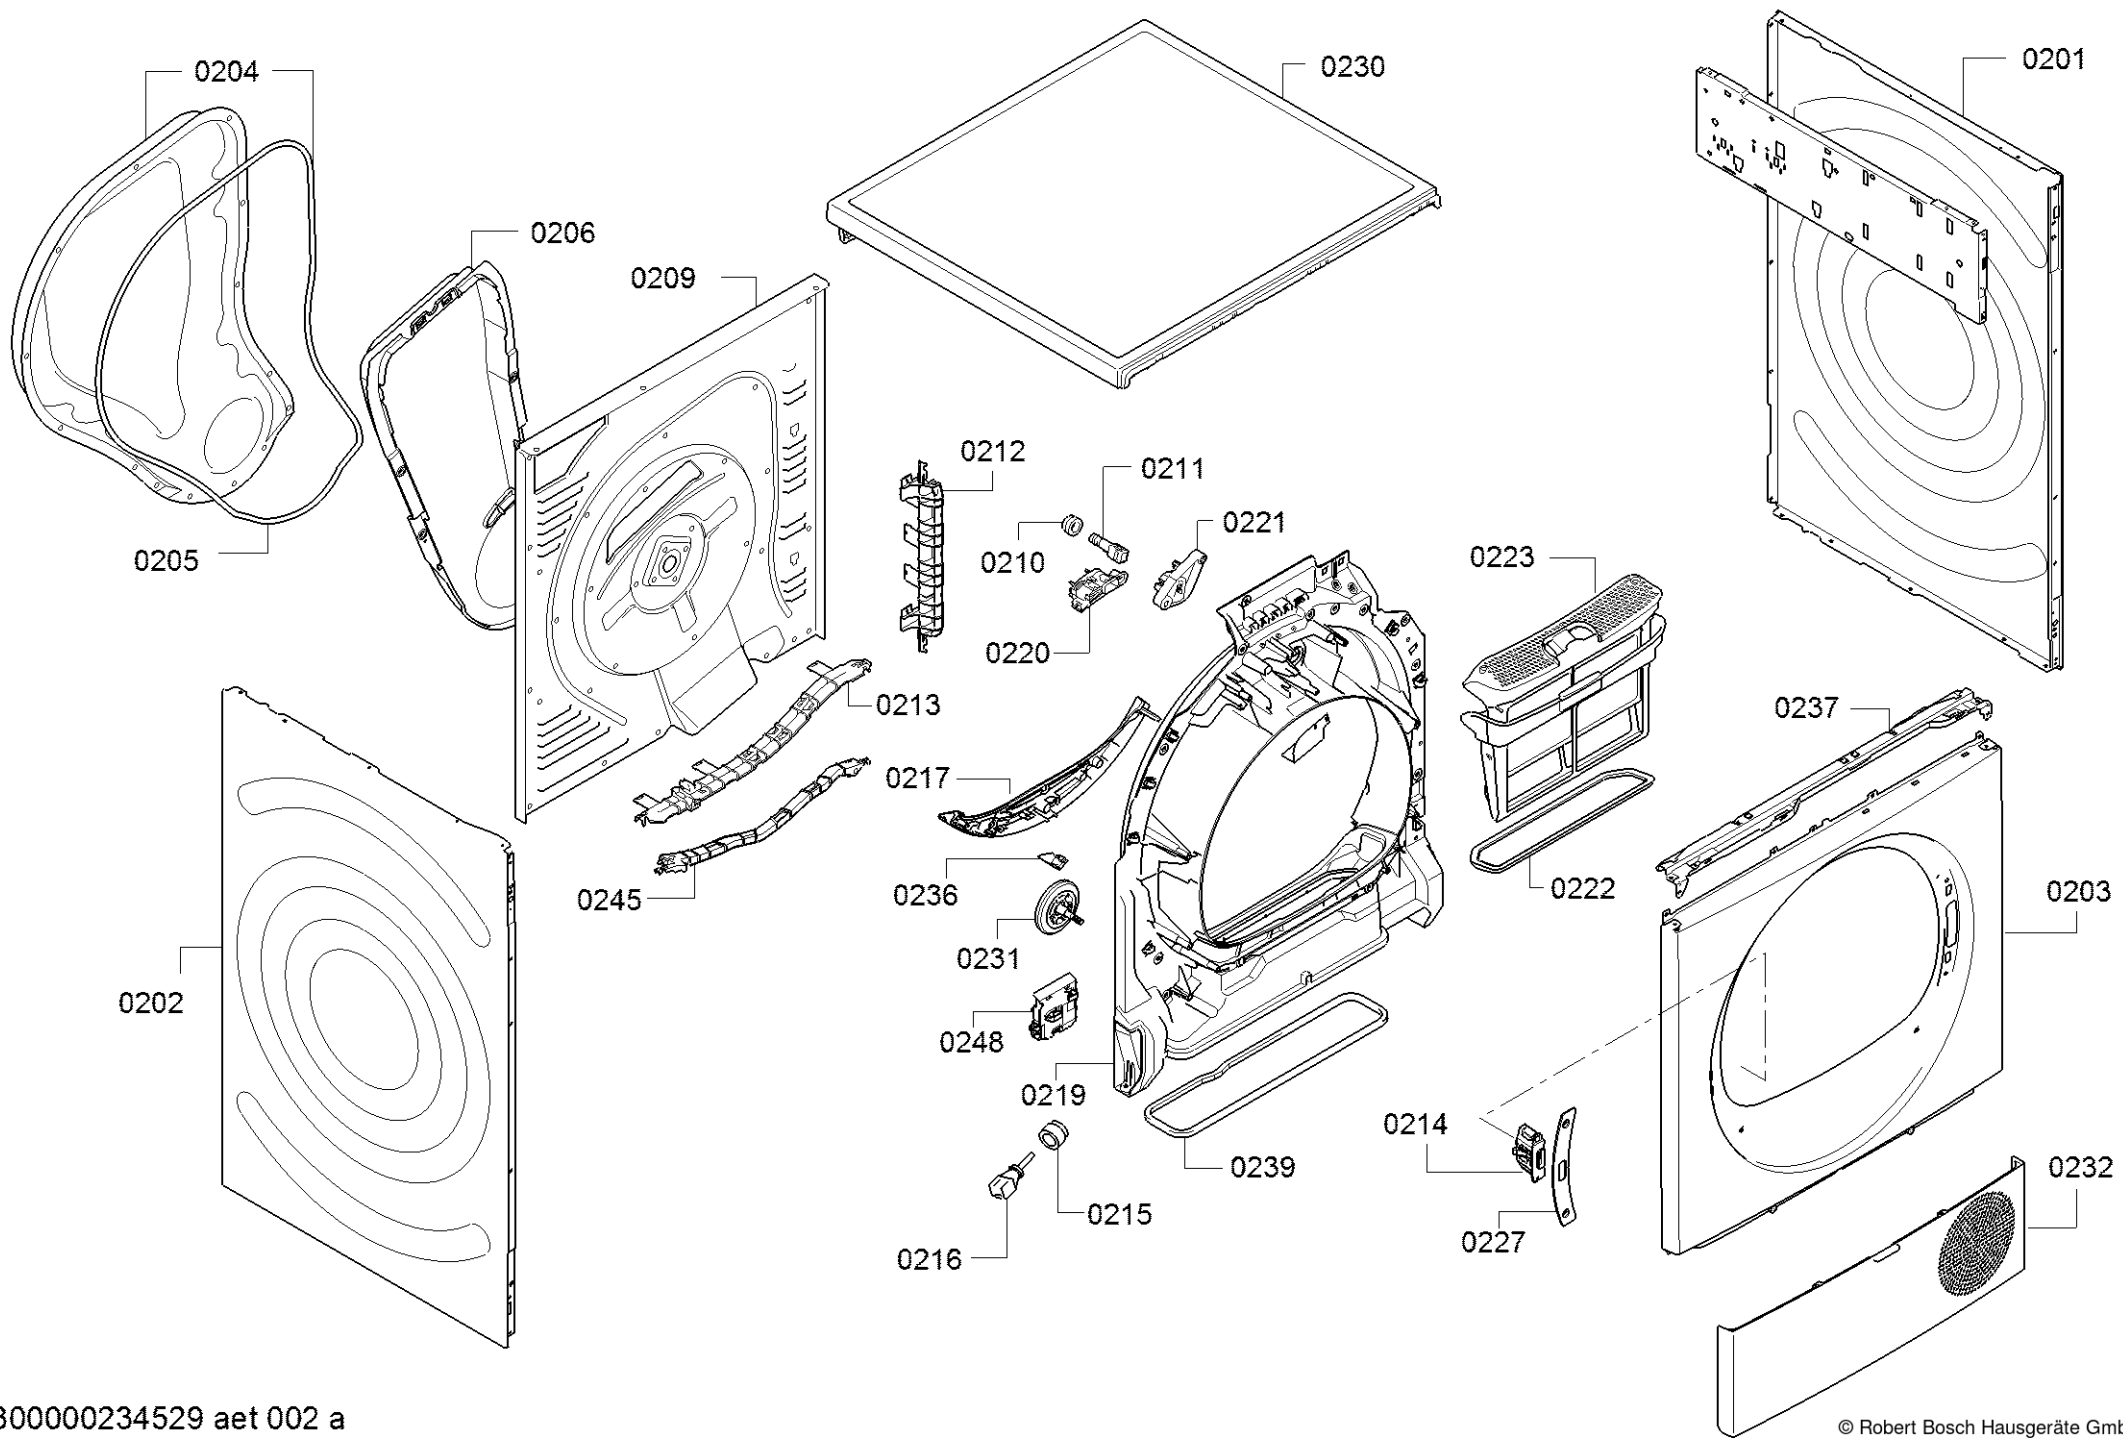

Positionsnummer	Ersatzteilnummer	Ersatz	Beschreibung
0401	00497211		átvevő
0402	00657917		hajtószíj
0403	00618931		Raktár
0404	00652500		Tömítőkészlet dobpárna
0405	00758151		pecsét
0406	00660038		gyapjúkosár
0407	00249014		dob
0408	00707940		Függő kosár
0410	00643899	00652502	Bowling pin (Pinocchionase) ruhacsipesz ellen

Positionsnummer	Ersatzteilnummer	Ersatz	Beschreibung
0303	11048313	11065292	Ablak
0306	11048315		borító
0307	11048296		Távtartó
0321	10032353		csavar

0199

Positionsnummer	Ersatzteilnummer	Ersatz	Beschreibung
0101	11050984		Shell fogantyú
0102	10011913		Forgó fogantyús program
0103	00604072		csatolás
0104	12041738		kijelző
0105	00639005		Kondenzátor teljesítményszűrő
0106	00656881		Csatlakozó kábel
0107	11057322		Vezérlőpult
0108	10029464		Tápmodul programozva
0108	12044300		A tápmodul programozatlan
0109	10030542		legenda
0110	10030541		Programozott kezelőmodul
0110	11032895	11048868	A kezelőmodul programozatlan
0111	12028538		Rekeszdoboz
0112	11055362		csatorna
0118	10013861		Kondenzátor teljesítményszűrő
0199	17000183	17008375	Közös fűvóka

Positionsnummer	Ersatzteilnummer	Ersatz	Beschreibung
0201	00711862		Ház oldalsó panel
0202	00711862		Ház oldalsó panel
0203	00776255		Ház elülső rész
0204	00681458		motorháztető
0205	00600146	00621457	pecsét
0206	00770553		Szellőztető csatorna
0209	23001766	23005321	Tok hátul
0210	00613752		Tömítéskorlátozó
0211	00617720		lámpa
0212	00707166		Kábelcsatorna
0213	00749613	11062417	csatorna
0214	10022250		Kapocs
0215	00613752		Tömítéskorlátozó
0216	00613753		NTC érzékelő
0217	00707080	11018215	elektróda
0219	23003094		Csapágypajzs
0220	10027567		Ajtókapcsoló
0221	00623802		borító
0222	00656034		Szöszszűrő tömítés
0223	00656033		Szöszszűrő szárítógépekhez
0227	00623796	10001811	borító
0230	00688231	00771777	Fedőlemez
0231	00600427	00613598	kerék
0232	11051707		borító
0237	11048772		Elülső sín
0245	11054977		csatorna
0248	11055316		Elektronikus tábla