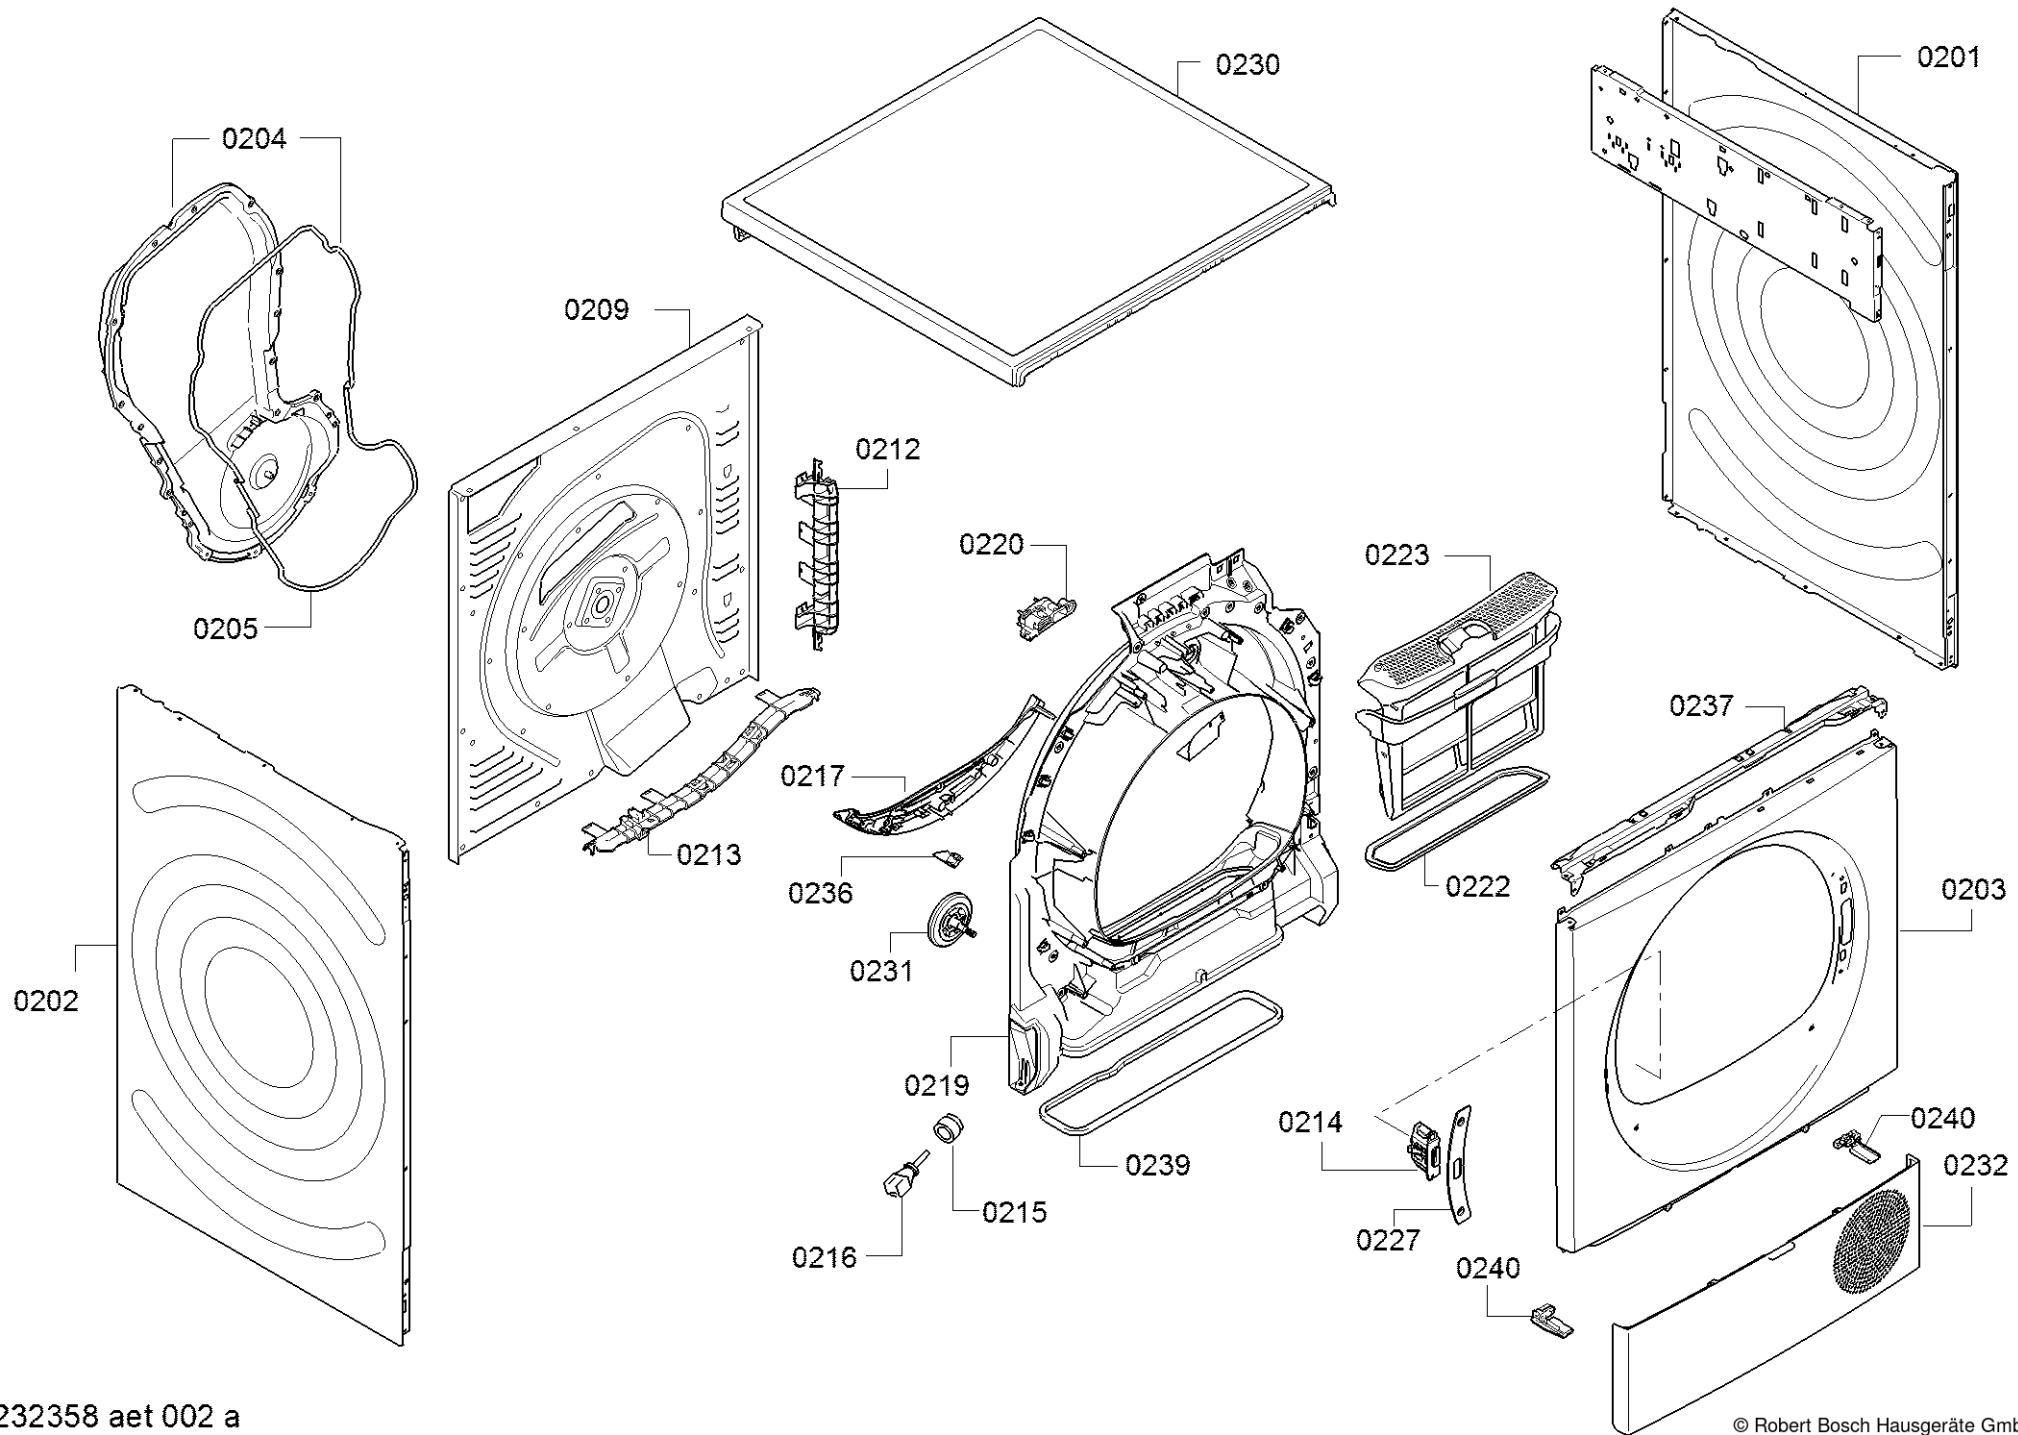

Positionsnummer	Ersatzteilnummer	Ersatz	Beschreibung
0401	00497211		átvevő
0402	00650499		V-bordás szij szárítókhoz
0403	00618931		Raktár
0404	00652500		Tömítőkészlet dobpárna
0405	00649045		pecsét
0407	00249014		dob
0410	00643899	00652502	Bowling pin (Pinocchionase) ruhacsipesz ellen

Positionsnummer	Ersatzteilnummer	Ersatz	Beschreibung
0303	11048367	11065325	Ablak
0306	11045398		borító
0307	11045362		Távtartó
0321	10032353		csavar

Positionsnummer	Ersatzteilnummer	Ersatz	Beschreibung
0201	00711862		Ház oldalsó panel
0202	00711862		Ház oldalsó panel
0203	00776255		Ház elülső rész
0204	00771531	00771644	motorháztető
0209	00713600	23005321	Tok hátul
0212	00707166		Kábelcsatorna
0213	00749613	11062417	csatorna
0214	10012042	10022250	Kapocs
0215	00613753		NTC érzékelő
0216	00613752		Tömítéskorlátozó
0217	11018215		elektróda
0219	23004639		Csapágypajzs
0220	10000270		Ajtókapcsoló
0222	00656034		Szöszszűrő tömítés
0223	00656033		Szöszszűrő szárítógépekhez
0227	10001811		borító
0230	20006886		Fedőlemez
0231	00600427	00613598	kerék
0232	11028667		borító
0233	00707054		Szigetelő rész
0236	00635382		Szigetelő rész
0237	11010142		Elülső sín

Positionsnummer	Ersatzteilnummer	Ersatz	Beschreibung
0601	10008611	10000912	Kábelkötég
0602	10008594		Kábelkötég
0604	10004668		Kábelkötég
0605	10000980		Kábelkötég
0606	10004669		Kábelkötég
0607	10000493		Kábelkötég
0609	10000509		Kábelkötég
0610	10000514		Kábelkötég
0612	10004671		Kábelkötég
0617	10000490		Kábelkötég
0623	10013022		Kábelkötég

0199

Positionsnummer	Ersatzteilnummer	Ersatz	Beschreibung
0101	11052319		Shell fogantyú
0102	10015691		Forgó fogantyús program
0103	00604072		csatolás
0104	12039030		kijelző
0106	00656881		Csatlakozó kábel
0107	11064011		Vezérlőpult
0108	12029865	12047071	A tápmodul programozatlan
0109	10036646		legenda
0110	11032895	11048868	A kezelőmodul programozatlan
0111	12028538		Rekeszdohoz
0112	00707162		Kábelcsatorna