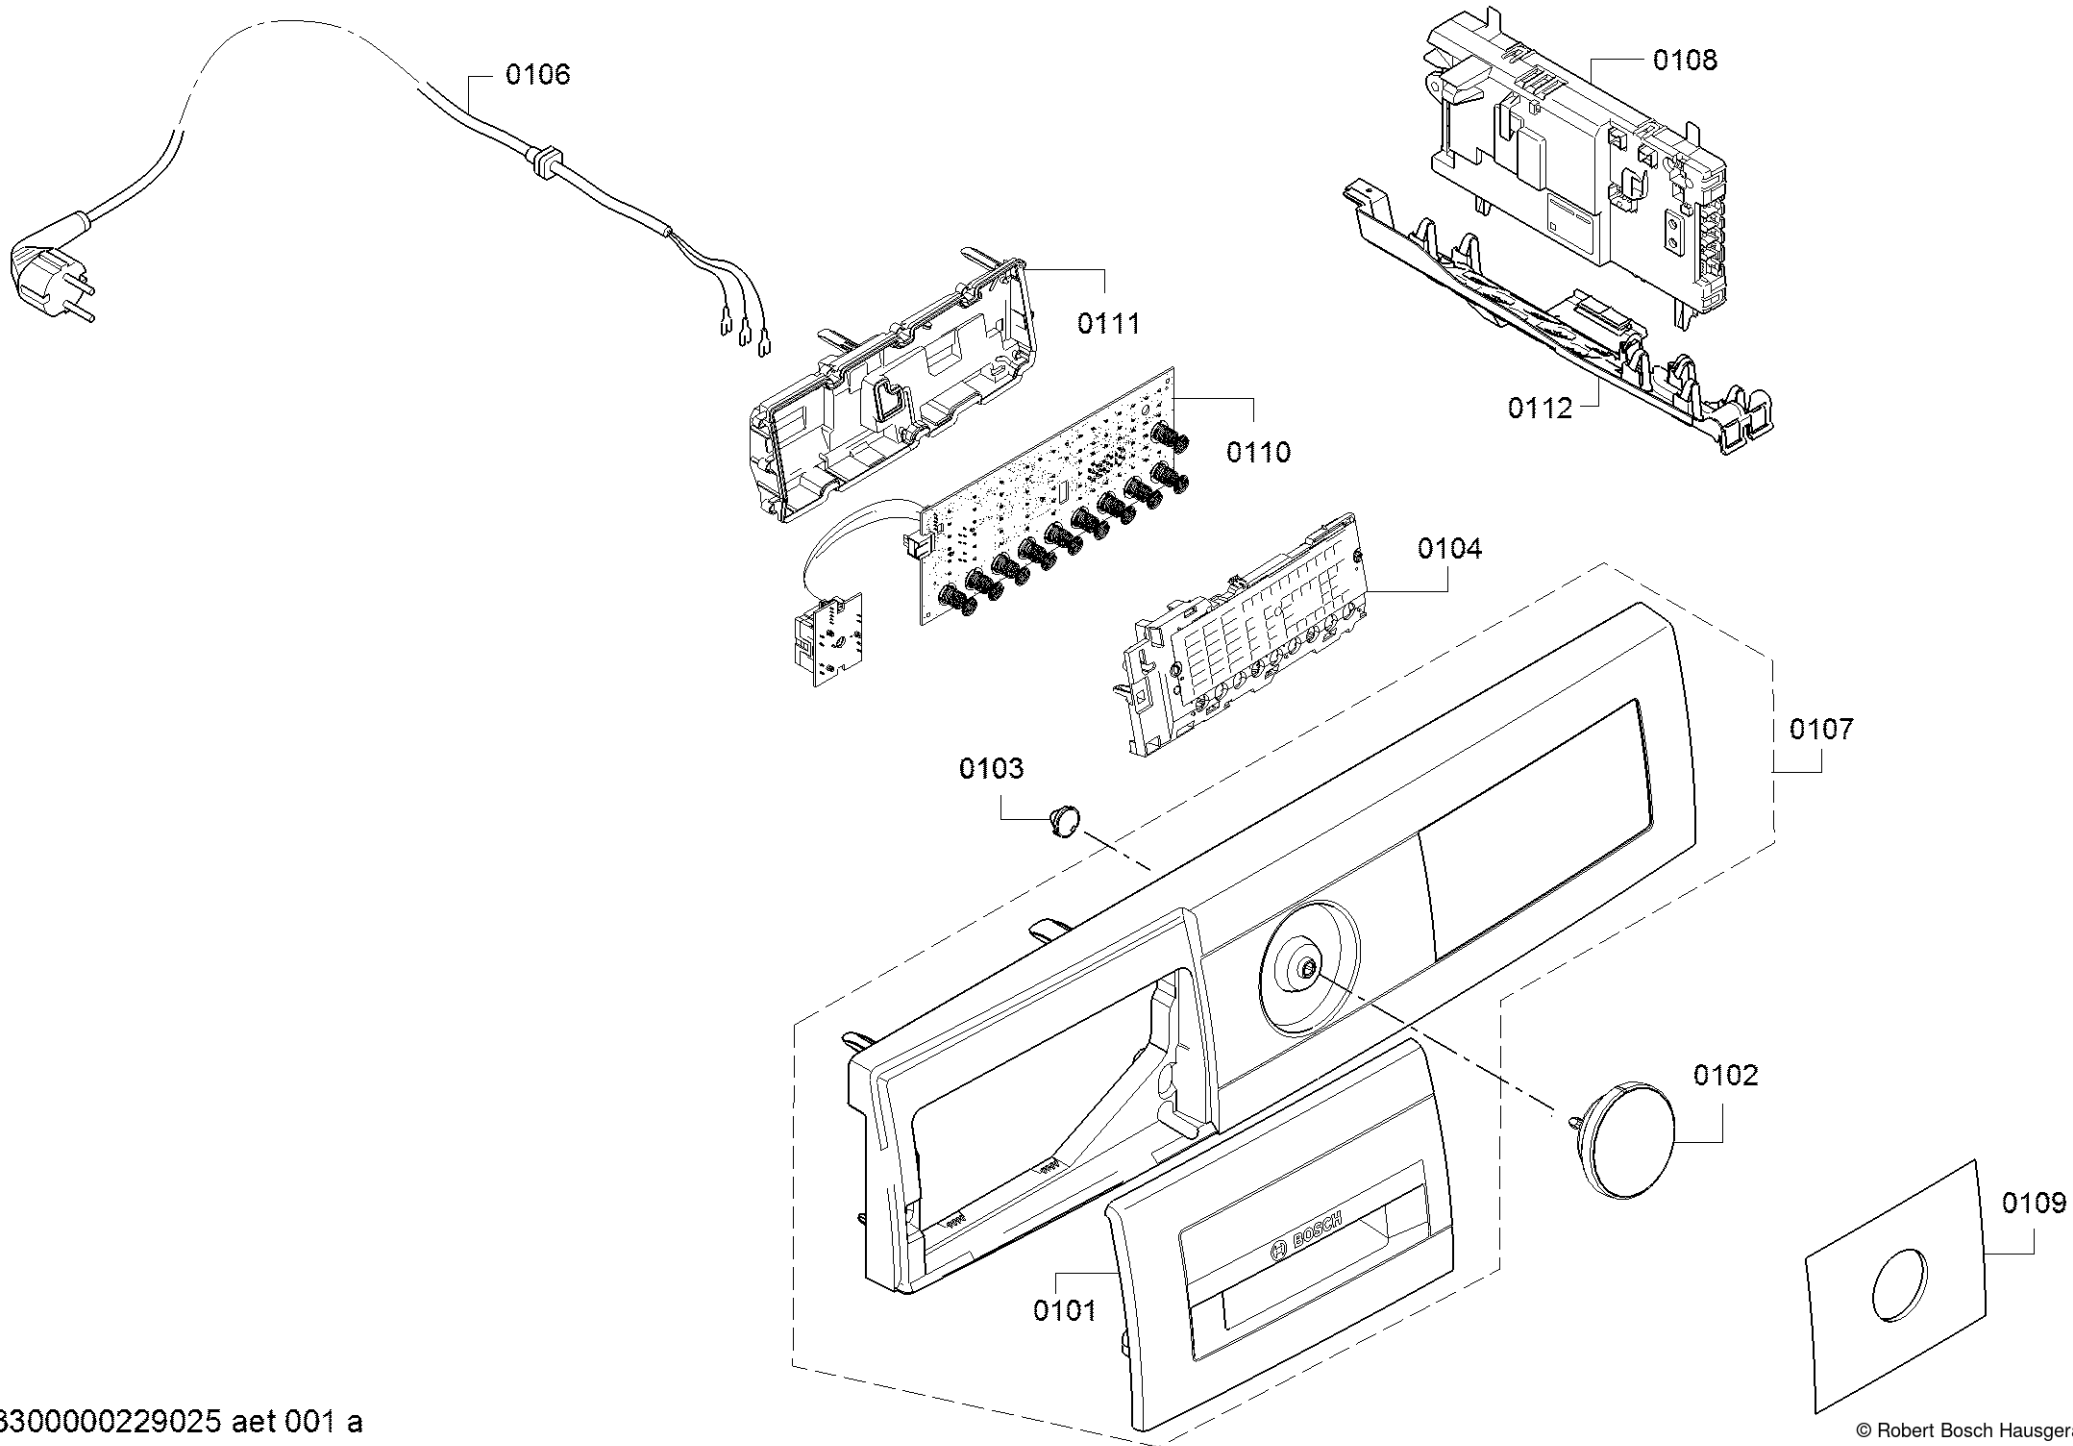

Positionsnummer	Ersatzteilnummer	Ersatz	Beschreibung
0401	00497211		átvevő
0402	00650499		V-bordás szij szárítókhoz
0403	00618931		Raktár
0404	00652500		Tömítőkészlet dobpárna
0405	00649045		pecsét
0407	00249014		dob
0410	00643899	00652502	Bowling pin (Pinocchionase) ruhacsipesz ellen

Positionsnummer	Ersatzteilnummer	Ersatz	Beschreibung
0303	11048367	11065325	Ablak
0306	11045398		borító
0307	11045362		Távtartó
0321	10032353		csavar

Positionsnummer	Ersatzteilnummer	Ersatz	Beschreibung
0201	00711862		Ház oldalsó panel
0202	00711862		Ház oldalsó panel
0203	00776255		Ház elülső rész
0204	00771531	00771644	motorháztető
0209	00713600	23005321	Tok hátul
0212	00707166		Kábelcsatorna
0213	00749613	11062417	csatorna
0214	10012042	10022250	Kapocs
0215	00613753		NTC érzékelő
0216	00613752		Tömítéskorlátozó
0217	11018215		elektróda
0219	23004639		Csapágypajzs
0220	10000270		Ajtókapcsoló
0222	00656034		Szöszszűrő tömítés
0223	00656033		Szöszszűrő szárítógépekhez
0227	10001811		borító
0230	20006886		Fedőlemez
0231	00600427	00613598	kerék
0232	11028667		borító
0233	00707054		Szigetelő rész
0236	00635382		Szigetelő rész
0237	11010142		Elülső sín

Positionsnummer	Ersatzteilnummer	Ersatz	Beschreibung
0601	10008611	10000912	Kábelkötég
0602	10008594		Kábelkötég
0604	10004668		Kábelkötég
0605	10000980		Kábelkötég
0606	10004669		Kábelkötég
0607	10000493		Kábelkötég
0609	10000509		Kábelkötég
0610	10000514		Kábelkötég
0612	10004671		Kábelkötég
0617	10000490		Kábelkötég
0623	10013022		Kábelkötég

0199

Positionsnummer	Ersatzteilnummer	Ersatz	Beschreibung
0101	11052319		Shell fogantyú
0102	10015691		Forgó fogantyús program
0103	00604072		csatolás
0104	12039030		kijelző
0106	00656881		Csatlakozó kábel
0107	11064011		Vezérlőpult
0108	12029865	12047071	A tápmodul programozatlan
0109	10036646		legenda
0110	11032895	11048868	A kezelőmodul programozatlan
0111	12028538		Rekeszdohoz
0112	00707162		Kábelcsatorna