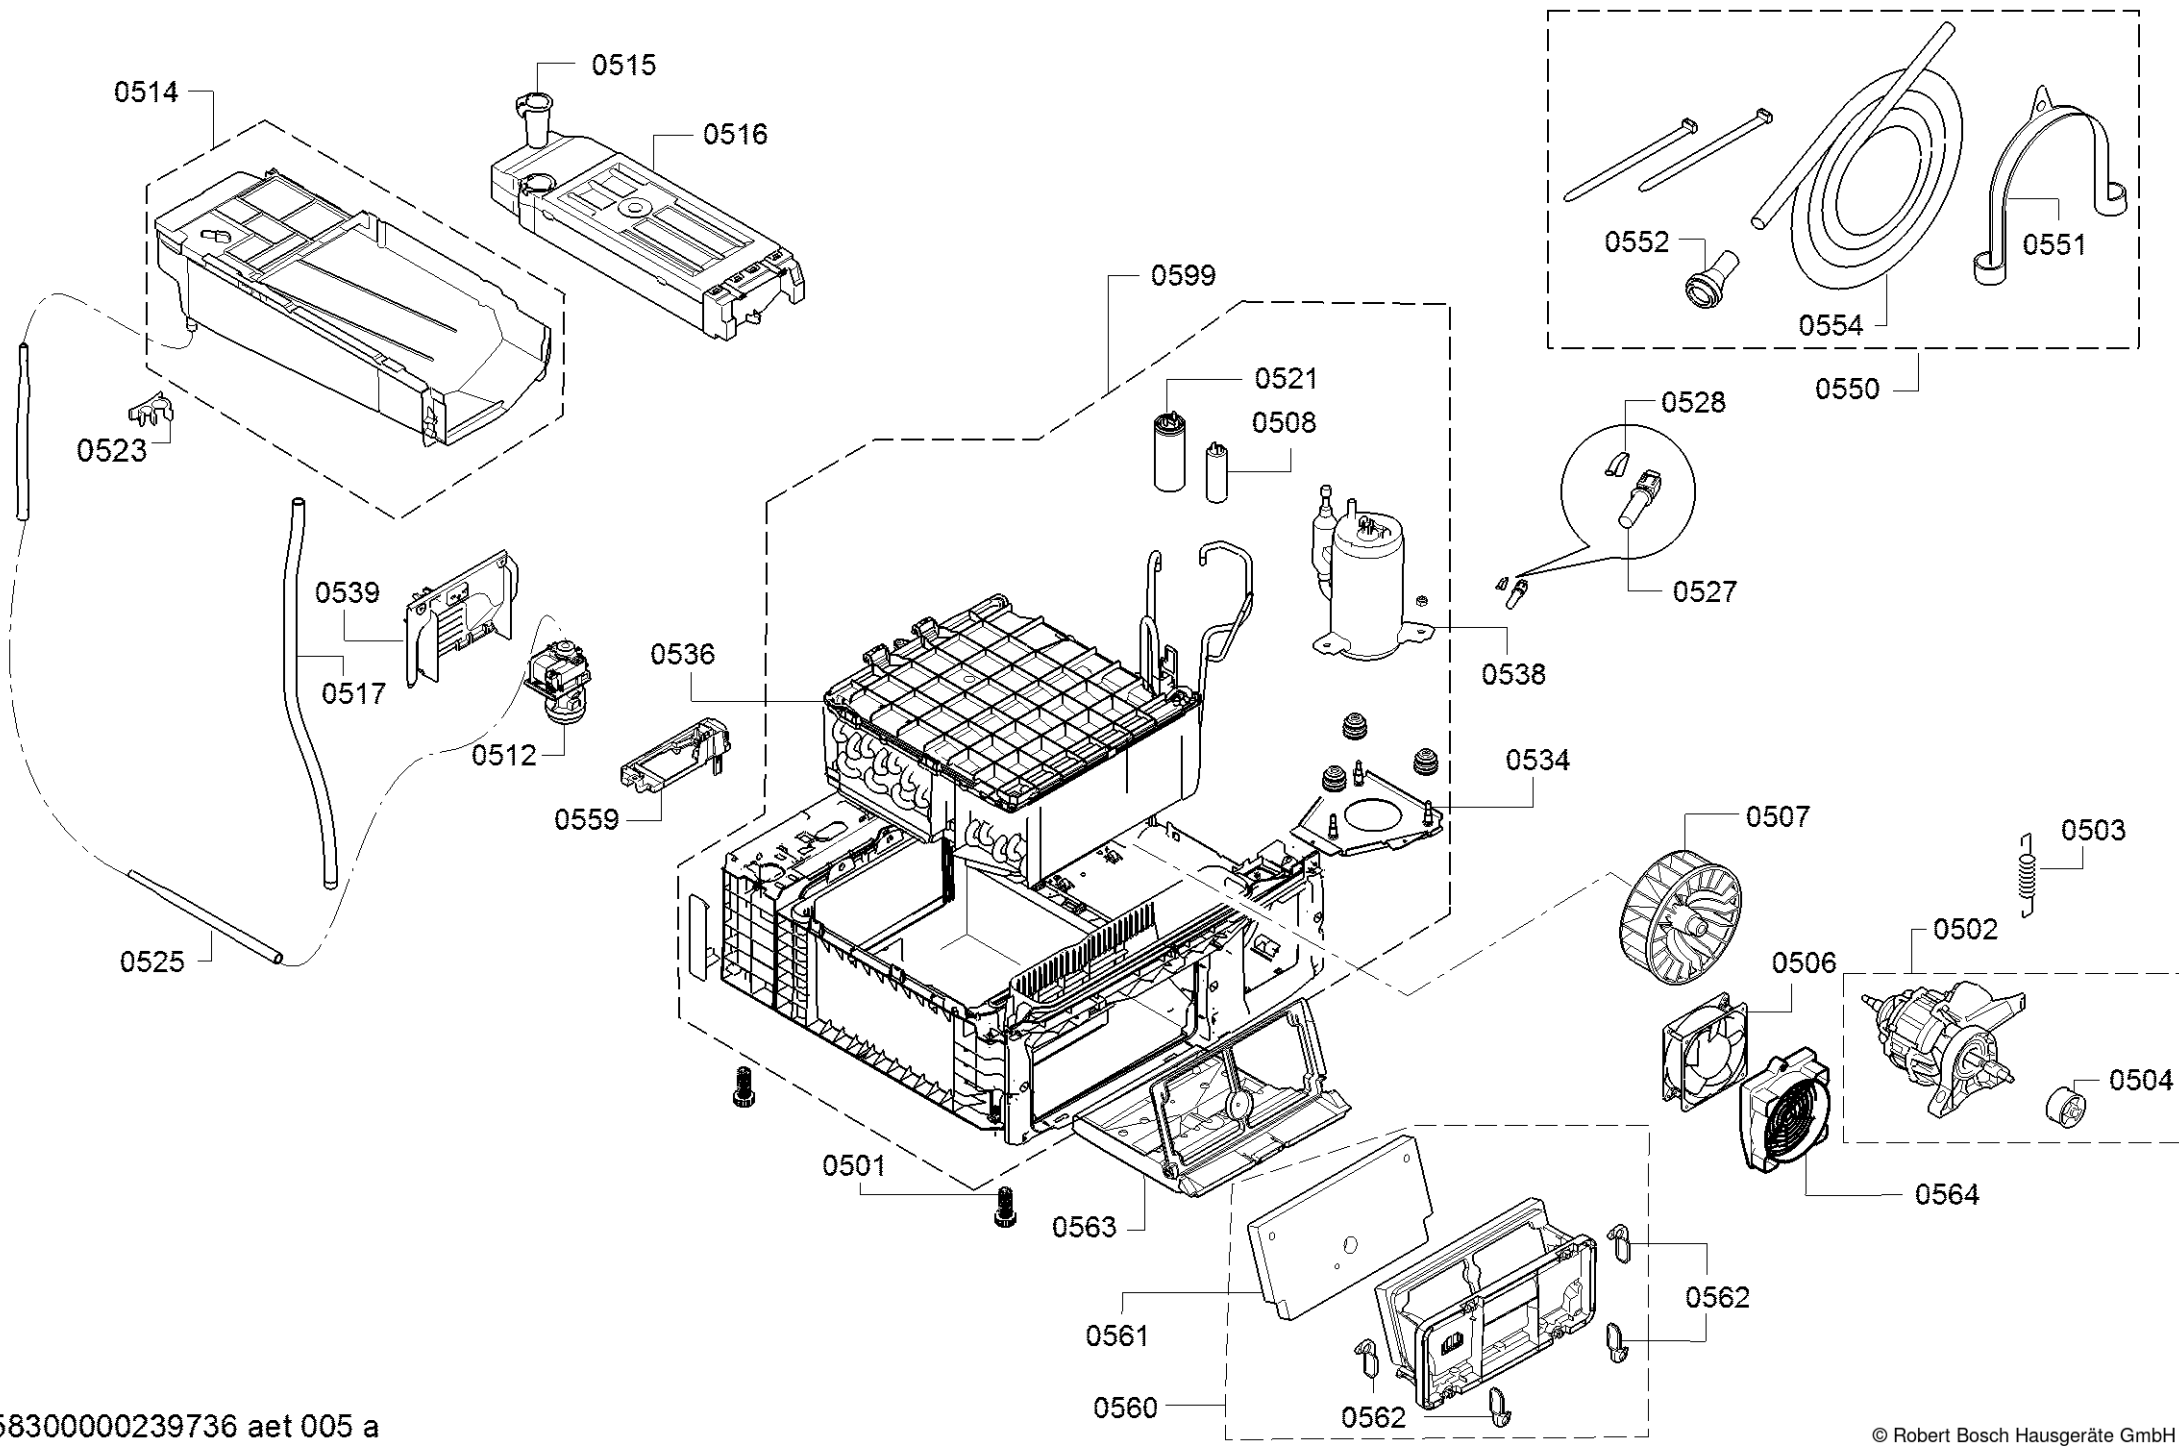

Positionsnummer	Ersatzteilnummer	Ersatz	Beschreibung
0401	00497211		átvevő
0402	00650499		V-bordás szij szárítókhoz
0403	00618931		Raktár
0404	00652500		Tömítőkészlet dobpárna
0405	00649045		pecsét
0407	00249014		dob
0410	00643899	00652502	Bowling pin (Pinocchionase) ruhacsipesz ellen

Positionsnummer	Ersatzteilnummer	Ersatz	Beschreibung
0303	11048367	11065325	Ablak
0306	11045398		borító
0307	11045362		Távtartó
0321	10032353		csavar

Positionsnummer	Ersatzteilnummer	Ersatz	Beschreibung
0201	00711862		Ház oldalsó panel
0202	00711862		Ház oldalsó panel
0203	00776255		Ház elülső rész
0204	00771531	00771644	motorháztető
0209	00713600	23005321	Tok hátul
0212	00707166		Kábelcsatorna
0213	00749613	11062417	csatorna
0214	10012042	10022250	Kapocs
0215	00613753		NTC érzékelő
0216	00613752		Tömítéskorlátozó
0217	11018215		elektróda
0219	23004639		Csapágypajzs
0220	10000270		Ajtókapcsoló
0222	00656034		Szöszszűrő tömítés
0223	00656033		Szöszszűrő szárítógépekhez
0227	10001811		borító
0230	20006886		Fedőlemez
0231	00600427	00613598	kerék
0232	11028667		borító
0233	00707054		Szigetelő rész
0236	00635382		Szigetelő rész
0237	11010142		Elülső sín

Positionsnummer	Ersatzteilnummer	Ersatz	Beschreibung
0601	10008611	10000912	Kábelkötég
0602	10008594		Kábelkötég
0604	10004668		Kábelkötég
0605	10000980		Kábelkötég
0606	10004669		Kábelkötég
0607	10000493		Kábelkötég
0609	10000509		Kábelkötég
0610	10000514		Kábelkötég
0612	10004671		Kábelkötég
0617	10000490		Kábelkötég
0623	10013022		Kábelkötég

0199

Positionsnummer	Ersatzteilnummer	Ersatz	Beschreibung
0101	11052319		Shell fogantyú
0102	10015691		Forgó fogantyús program
0103	00604072		csatolás
0104	12039030		kijelző
0106	00656881		Csatlakozó kábel
0107	11064011		Vezérlőpult
0108	12029865	12047071	A tápmodul programozatlan
0109	10036646		legenda
0110	11032895	11048868	A kezelőmodul programozatlan
0111	12028538		Rekeszdohoz
0112	00707162		Kábelcsatorna