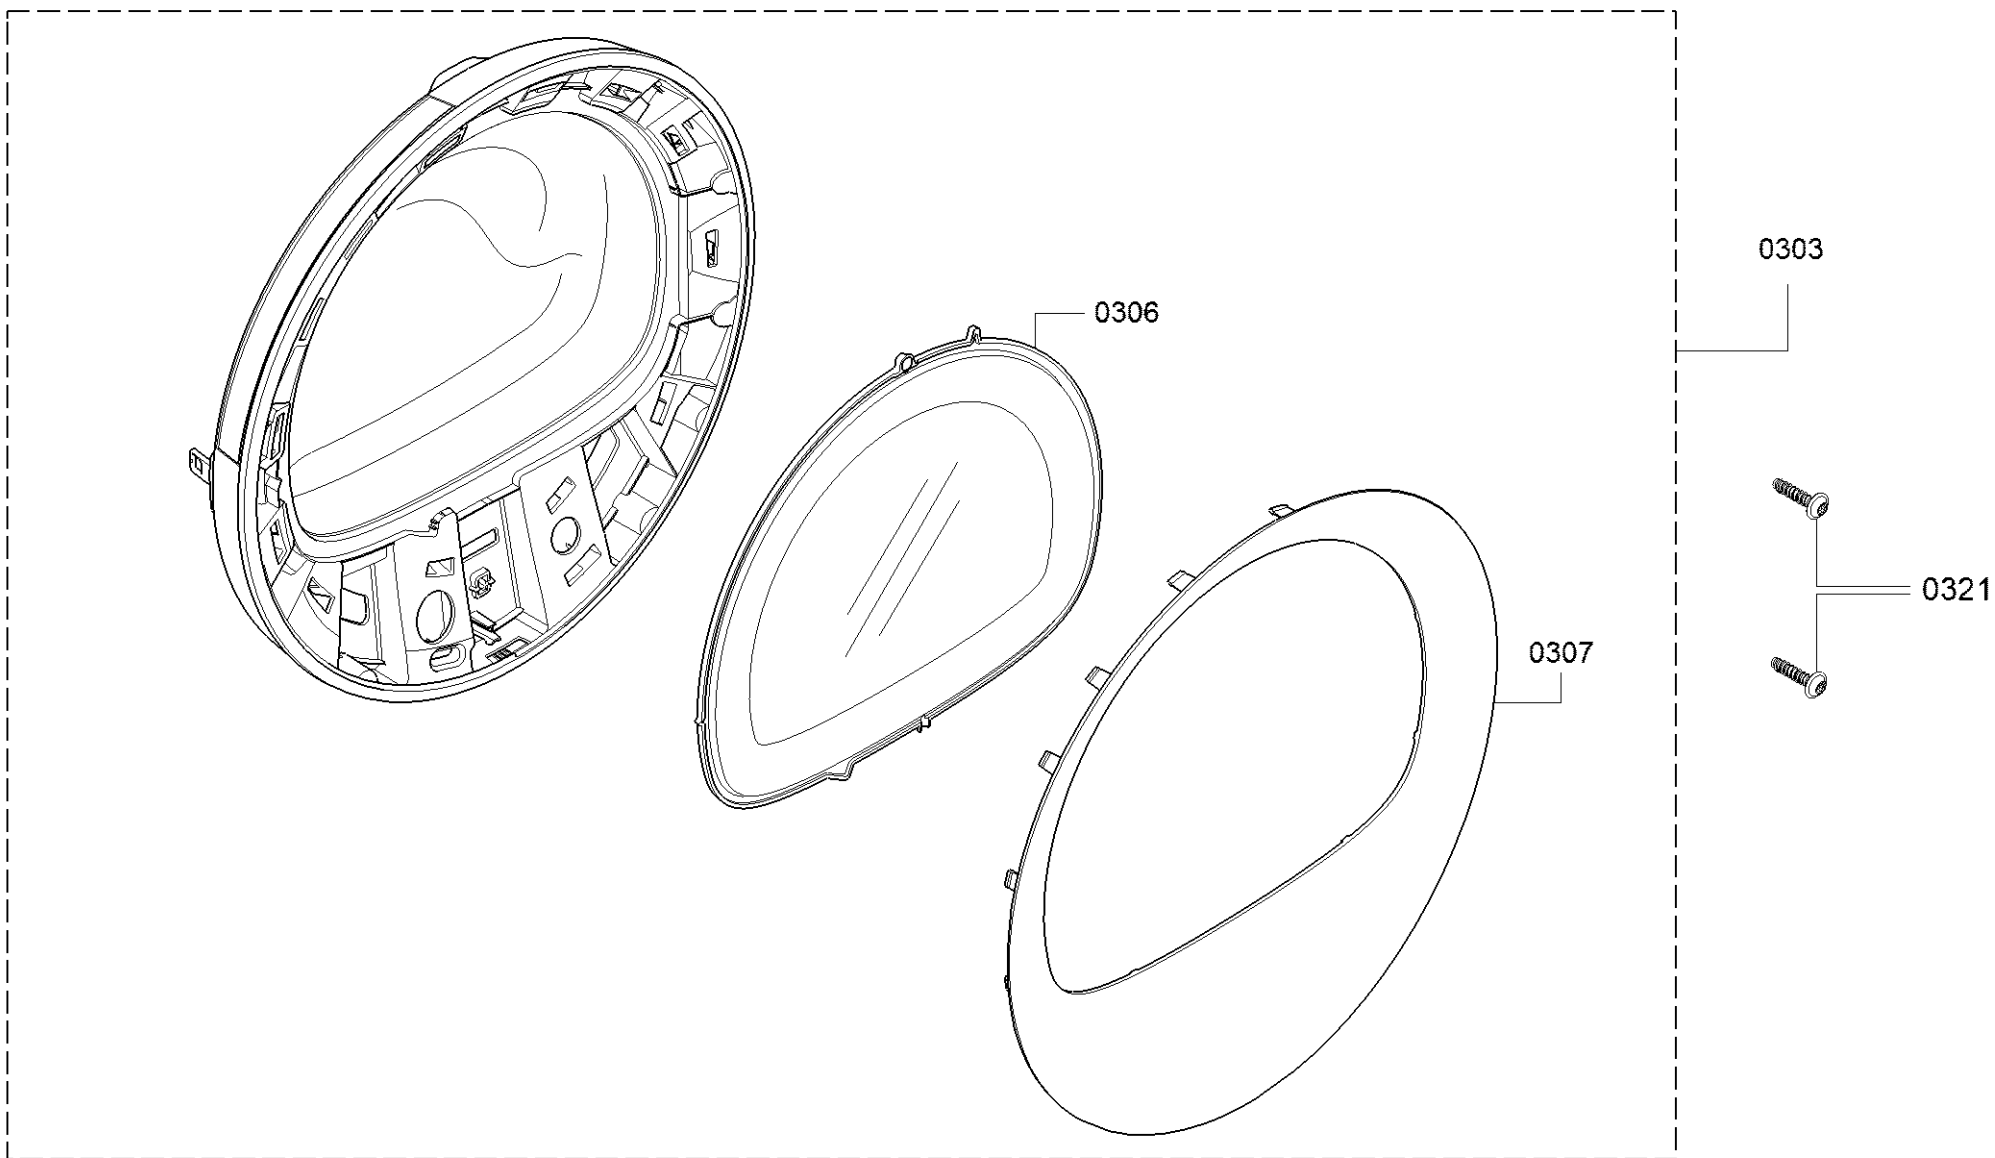

Positionsnummer	Ersatzteilnummer	Ersatz	Beschreibung
0401	00497211		átvevő
0402	00650499		V-bordás szij szárítókhoz
0403	00618931		Raktár
0404	00652500		Tömítőkészlet dobpárna
0405	00649045		pecsét
0407	00249014		dob
0410	00643899	00652502	Bowling pin (Pinocchionase) ruhacsipesz ellen

Positionsnummer	Ersatzteilnummer	Ersatz	Beschreibung
0303	11048367	11065325	Ablak
0306	11045398		borító
0307	11045362		Távtartó
0321	10032353		csavar

Positionsnummer	Ersatzteilnummer	Ersatz	Beschreibung
0201	00711862		Ház oldalsó panel
0202	00711862		Ház oldalsó panel
0203	00776255		Ház elülső rész
0204	00771531	00771644	motorháztető
0209	00713600	23005321	Tok hátul
0212	00707166		Kábelcsatorna
0213	00749613	11062417	csatorna
0214	10012042	10022250	Kapocs
0215	00613753		NTC érzékelő
0216	00613752		Tömítéskorlátozó
0217	11018215		elektróda
0219	23004639		Csapágypajzs
0220	10000270		Ajtókapcsoló
0222	00656034		Szöszszűrő tömítés
0223	00656033		Szöszszűrő szárítógépekhez
0227	10001811		borító
0230	20006886		Fedőlemez
0231	00600427	00613598	kerék
0232	11028667		borító
0233	00707054		Szigetelő rész
0236	00635382		Szigetelő rész
0237	11010142		Elülső sín

0199

Positionsnummer	Ersatzteilnummer	Ersatz	Beschreibung
0101	11052319		Shell fogantyú
0102	10015691		Forgó fogantyús program
0103	00604072		csatolás
0104	12039030		kijelző
0106	00656881		Csatlakozó kábel
0107	11064011		Vezérlőpult
0108	12029865	12047071	A tápmodul programozatlan
0109	10036646		legenda
0110	11032895	11048868	A kezelőmodul programozatlan
0111	12028538		Rekeszdohoz
0112	00707162		Kábelcsatorna