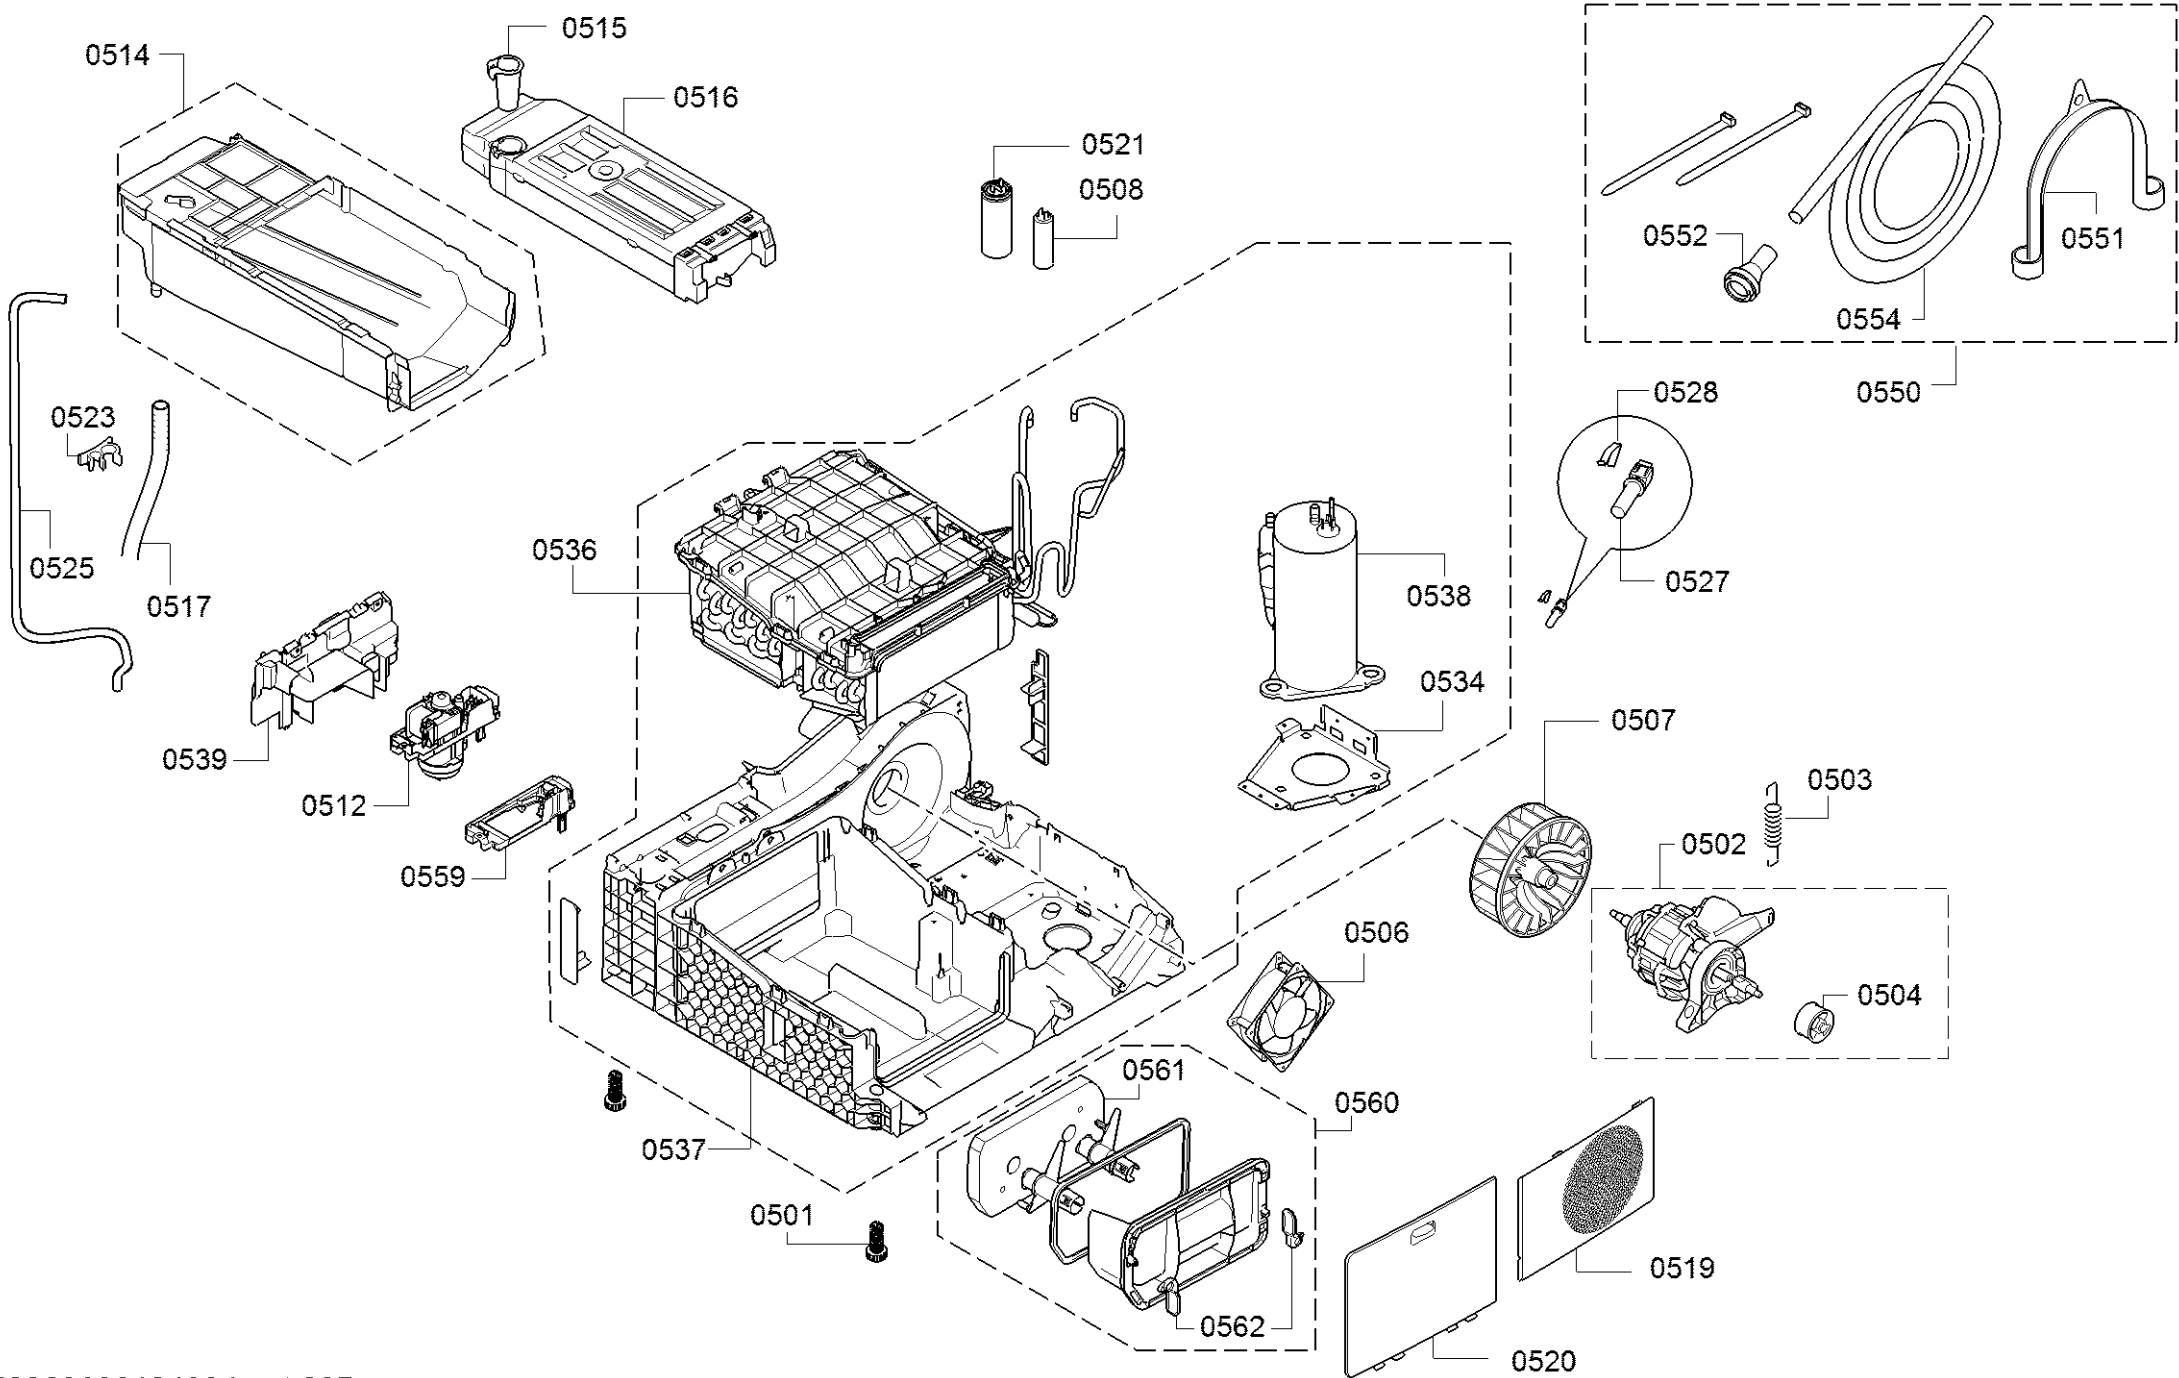

Positionsnummer	Ersatzteilnummer	Ersatz	Beschreibung
0401	00497211		átvevő
0402	00650499		V-bordás szij szárítókhoz
0403	00618931		Raktár
0404	00652500		Tömítőkészlet dobpárna
0405	00758151		pecsét
0407	00249014		dob
0410	00643899	00652502	Bowling pin (Pinocchionase) ruhacsipesz ellen

Positionsnummer	Ersatzteilnummer	Ersatz	Beschreibung
0501	00611942		Láb
0502	00145443		Motor
0503	00619115		Madártoll
0504	00632045		feszítő görgő
0506	12039106		Ventilátor
0507	00752112		Ventilátor görgő
0508	00622991		Fém papír kondenzátor
0512	00145796		szivattyú
0514	00746641		Ház
0515	00615455		Túlcsondulás
0516	00746642		Kondenzvíz tartály
0517	00656134		Visszafolyó tömlő
0519	11011044		borító
0520	11011045	11059921	borító
0521	10016807		Fém papír kondenzátor
0523	00600529		Tömlőbilincs
0525	00637593		Betöltő tömlő
0527	00170961	10014435	NTC érzékelő
0528	00613776		Madártoll
0539	12010558		borító
0550	12013784		Tömlőhosszabbító bemenet/kimenet
0551	00655300		tartó
0552	00416546		Kapcsolat
0554	12014048		Betöltő tömlő
0559	12010433		Szivattyúház
0560	12010178		szűrő
0561	12007650		Szigetelő rész

0199

Positionsnummer	Ersatzteilnummer	Ersatz	Beschreibung
0101	12039107		Shell fogantyú
0102	10015691		Forgó fogantyús program
0103	00604072		csatolás
0104	12039030		kijelző
0106	00656881		Csatlakozó kábel
0107	11048753		Vezérlőpult
0108	10021767		Tápmódul programozva
0108	12029865	12047071	A tápmódul programozatlan
0109	10021768		legenda
0110	10021766		Programozott kezelőmodul
0110	11032895	11048868	A kezelőmodul programozatlan
0111	12028538		Rekeszdoboz
0112	00707162		Kábelcsatorna
0199	17000183	17008375	Közös fűvóka

Positionsnummer	Ersatzteilnummer	Ersatz	Beschreibung
0601	10000912		Kábelkötég
0602	10006930		Kábelkötég
0603	10000488		Kábelkötég
0604	10000787		Kábelkötég
0605	10000980		Kábelkötég
0606	10000790		Kábelkötég
0607	10000791		Kábelkötég
0608	10020092		Kábelkötég
0609	10000793		Kábelkötég
0610	10000794		Kábelkötég
0612	10000487		Kábelkötég
0617	10002143		Kábelkötég