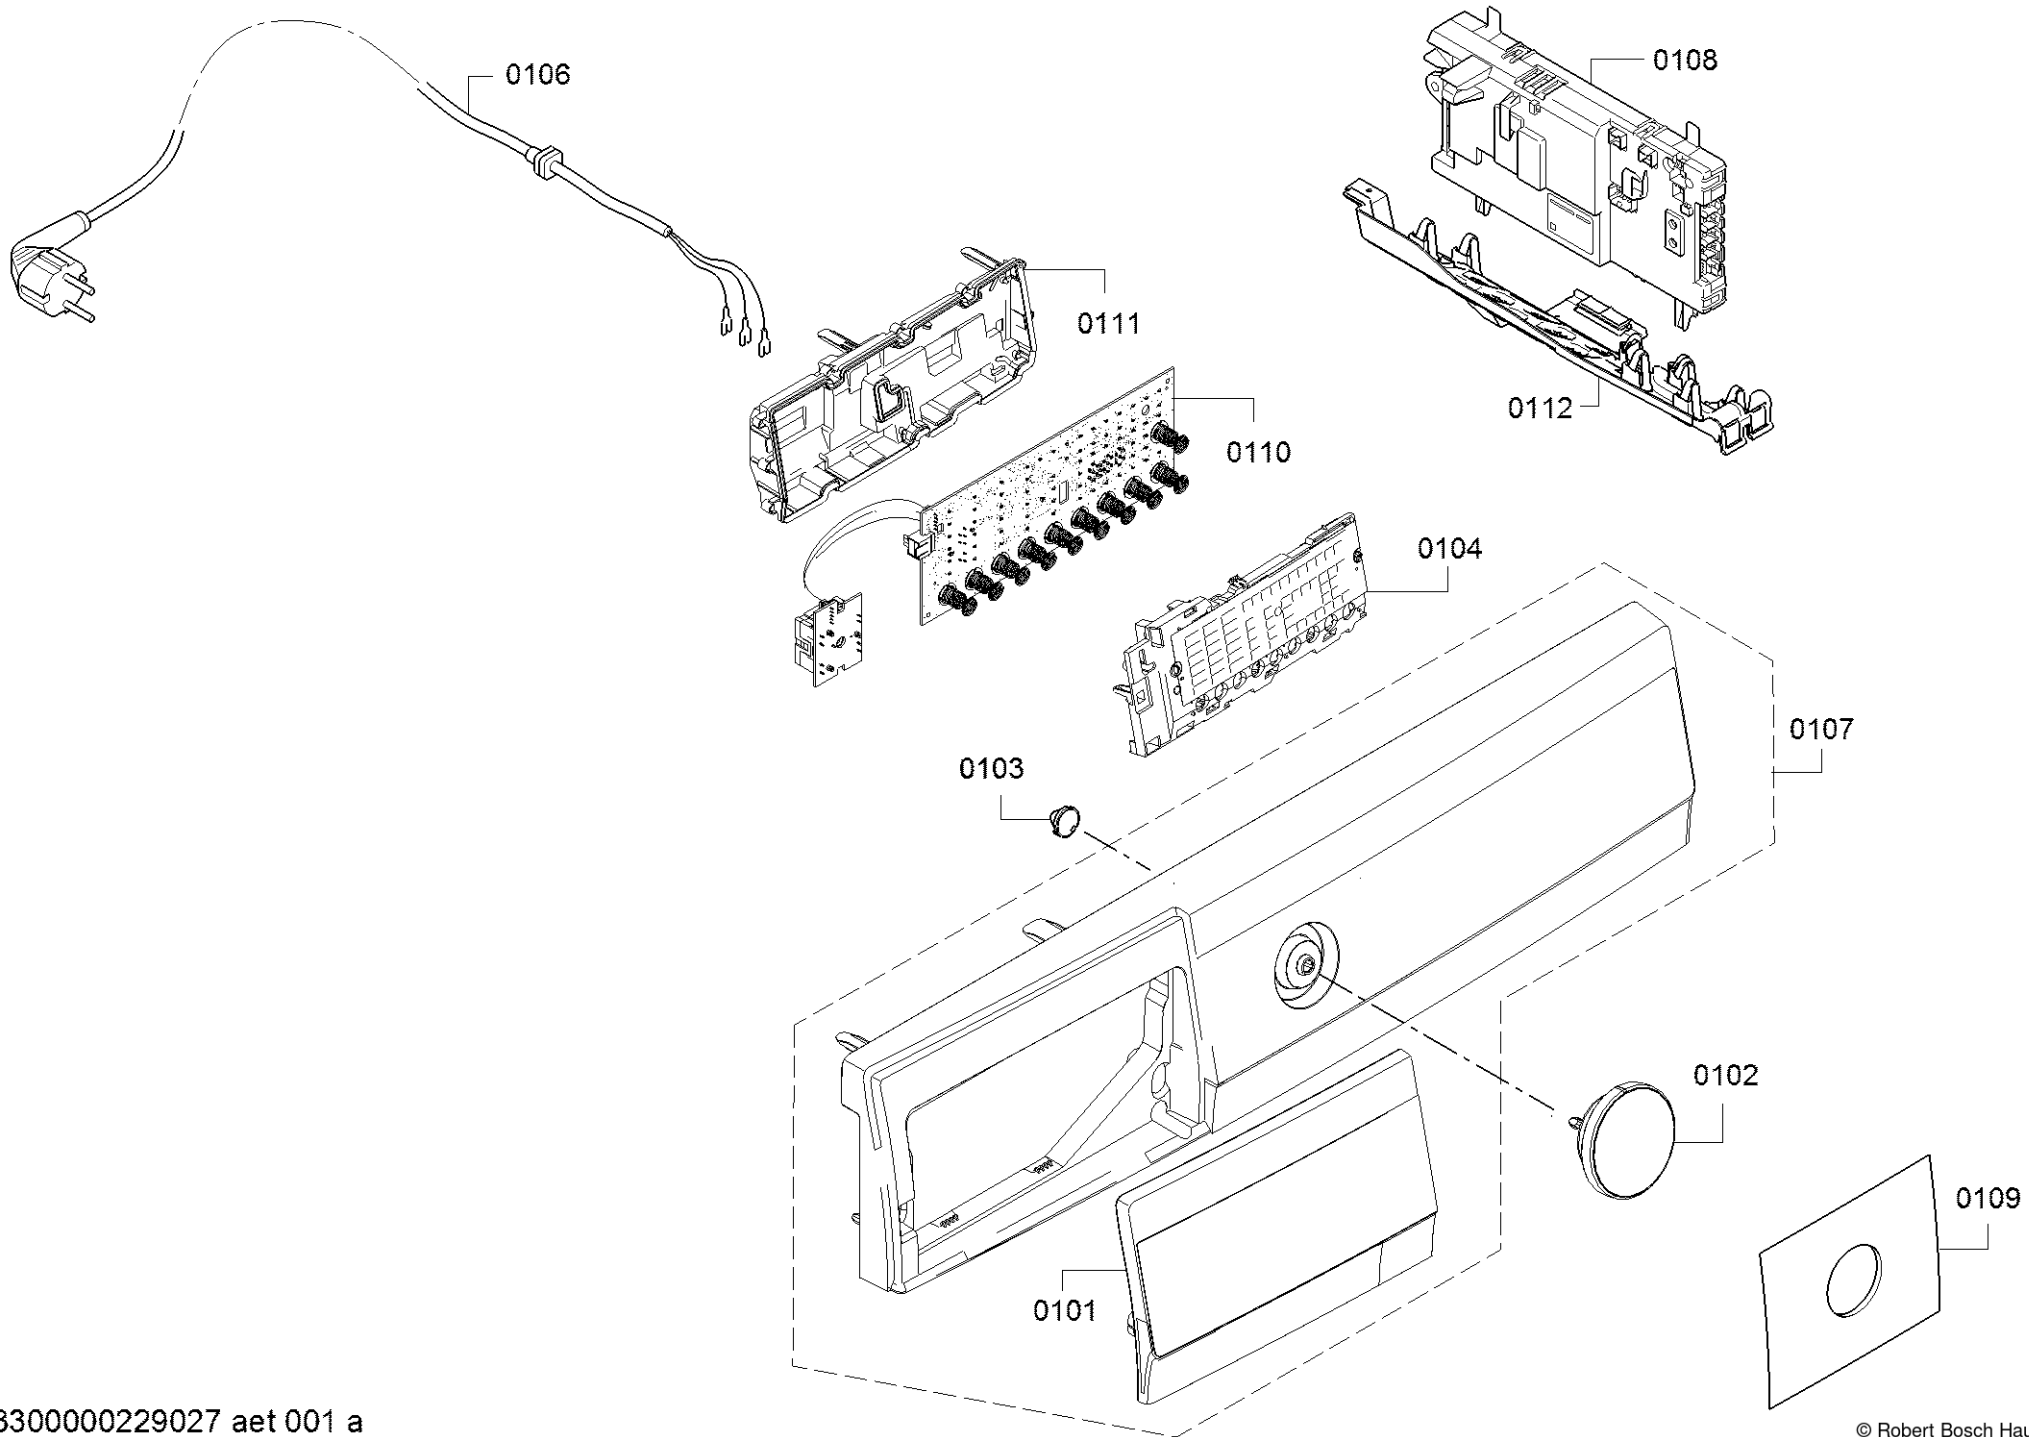

Positionsnummer	Ersatzteilnummer	Ersatz	Beschreibung
0401	00497211		átvevő
0402	00650499		V-bordás szij szárítókhoz
0403	00618931		Raktár
0404	00652500		Tömítőkészlet dobpárna
0405	00758151		pecsét
0407	00249014		dob
0410	00643899	00652502	Bowling pin (Pinocchionase) ruhacsipesz ellen

Positionsnummer	Ersatzteilnummer	Ersatz	Beschreibung
0501	00611942		Láb
0502	00145443		Motor
0503	00619115		Madártoll
0504	00632045		feszítő görgő
0506	12039106		Ventilátor
0507	00752112		Ventilátor görgő
0508	00622991		Fém papír kondenzátor
0512	00145796		szivattyú
0514	00746641		Ház
0515	00615455		Túlcsondulás
0516	00746642		Kondenzvíz tartály
0517	00656134		Visszafolyó tömlő
0519	11011044		borító
0520	11011045	11059921	borító
0521	10016807		Fém papír kondenzátor
0523	00600529		Tömlőbilincs
0525	00637593		Betöltő tömlő
0527	00170961	10014435	NTC érzékelő
0528	00613776		Madártoll
0539	12010558		borító
0550	12013784		Tömlőhosszabbító bemenet/kimenet
0551	00655300		tartó
0552	00416546		Kapcsolat
0554	12014048		Betöltő tömlő
0559	12010433		Szivattyúház
0560	12010178		szűrő
0561	12007650		Szigetelő rész

0199

Positionsnummer	Ersatzteilnummer	Ersatz	Beschreibung
0101	12039107		Shell fogantyú
0102	10015691		Forgó fogantyús program
0103	00604072		csatolás
0104	12039030		kijelző
0106	00656881		Csatlakozó kábel
0107	11048753		Vezérlőpult
0108	10021767		Tápmódul programozva
0108	12029865	12047071	A tápmódul programozatlan
0109	10021768		legenda
0110	10021766		Programozott kezelőmodul
0110	11032895	11048868	A kezelőmodul programozatlan
0111	12028538		Rekeszdoboz
0112	00707162		Kábelcsatorna
0199	17000183	17008375	Közös fűvóka

Positionsnummer	Ersatzteilnummer	Ersatz	Beschreibung
0601	10000912		Kábelkötég
0602	10006930		Kábelkötég
0603	10000488		Kábelkötég
0604	10000787		Kábelkötég
0605	10000980		Kábelkötég
0606	10000790		Kábelkötég
0607	10000791		Kábelkötég
0608	10020092		Kábelkötég
0609	10000793		Kábelkötég
0610	10000794		Kábelkötég
0612	10000487		Kábelkötég
0617	10002143		Kábelkötég