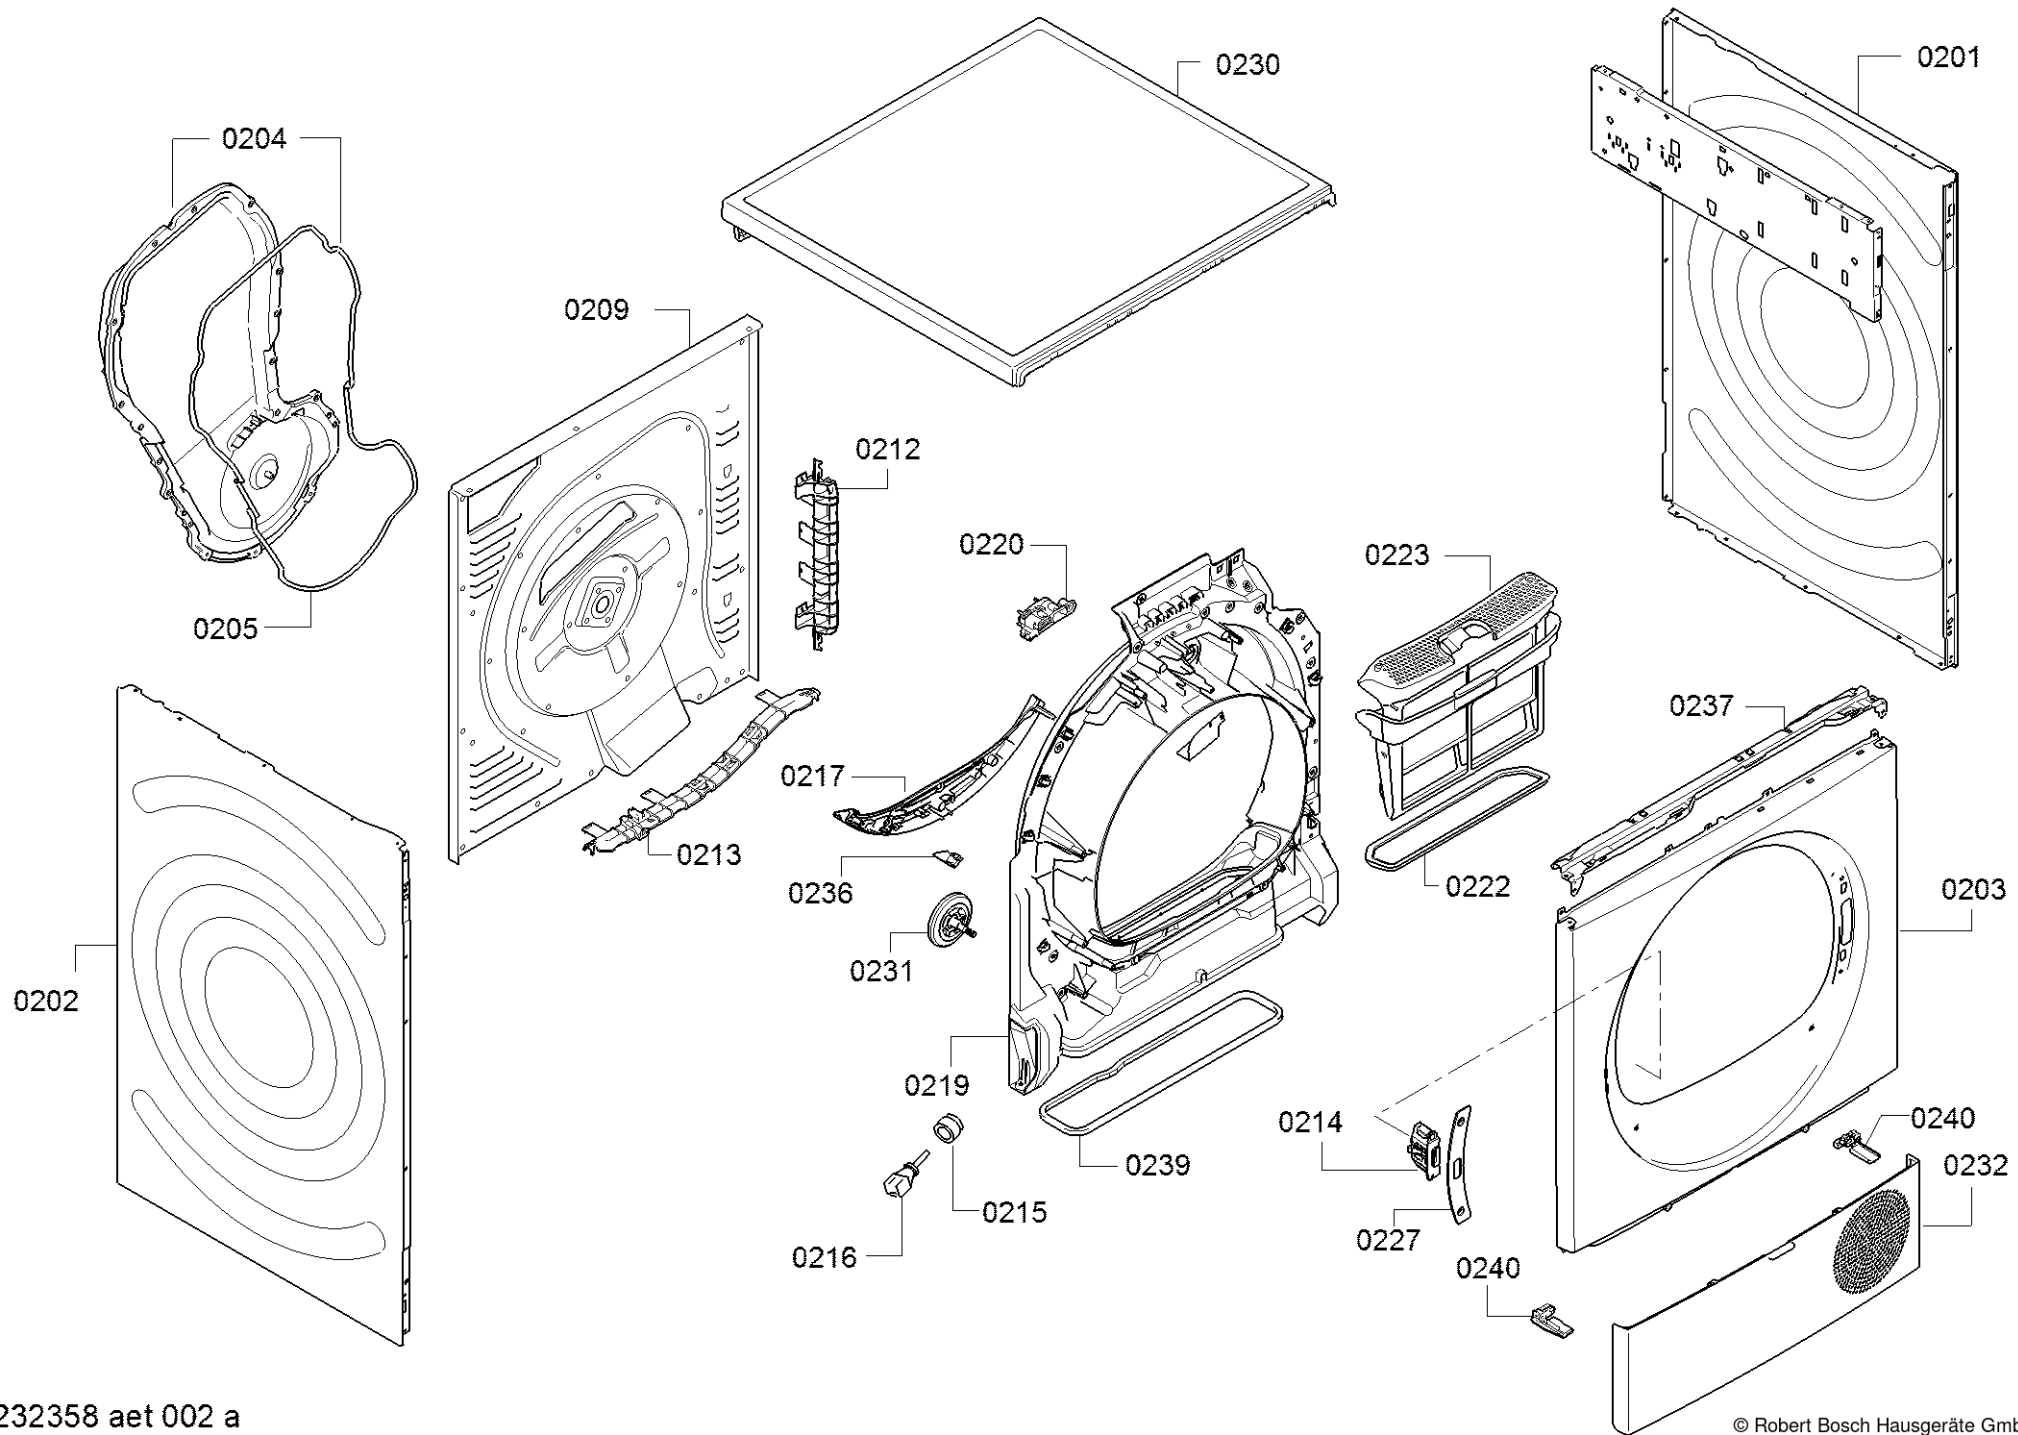

Positionsnummer	Ersatzteilnummer	Ersatz	Beschreibung
0401	00497211		átvevő
0402	00650499		V-bordás szij szárítókhoz
0403	00618931		Raktár
0404	00652500		Tömítőkészlet dobpárna
0405	00649045		pecsét
0407	00249014		dob
0410	00643899	00652502	Bowling pin (Pinocchionase) ruhacsipesz ellen

<b>Positionsnummer</b>	<b>Ersatzteilnummer</b>	<b>Ersatz</b>	<b>Beschreibung</b>
0303	<a href="#">11048295</a>	<a href="#">11066738</a>	Ablak
0306	<a href="#">11045398</a>		borító
0307	<a href="#">11048296</a>		Távtartó
0321	<a href="#">10032353</a>		csavar

0199

Positionsnummer	Ersatzteilnummer	Ersatz	Beschreibung
0101	<a href="#">12041821</a>		Shell fogantyú
0102	<a href="#">00633707</a>		Forgó fogantyús program
0103	<a href="#">00604072</a>		csatolás
0104	<a href="#">12013037</a>		kijelző
0106	<a href="#">00656881</a>		Csatlakozó kábel
0107	<a href="#">10037116</a>		Vezérlőpult
0108	<a href="#">10037118</a>		Tápmódul programozva
0108	<a href="#">12047071</a>		A tápmódul programozatlan
0109	<a href="#">10037119</a>		legenda
0110	<a href="#">10037117</a>		Programozott kezelőmodul
0110	<a href="#">11010459</a>		A kezelőmodul programozatlan
0112	<a href="#">00707162</a>		Kábelcsatorna