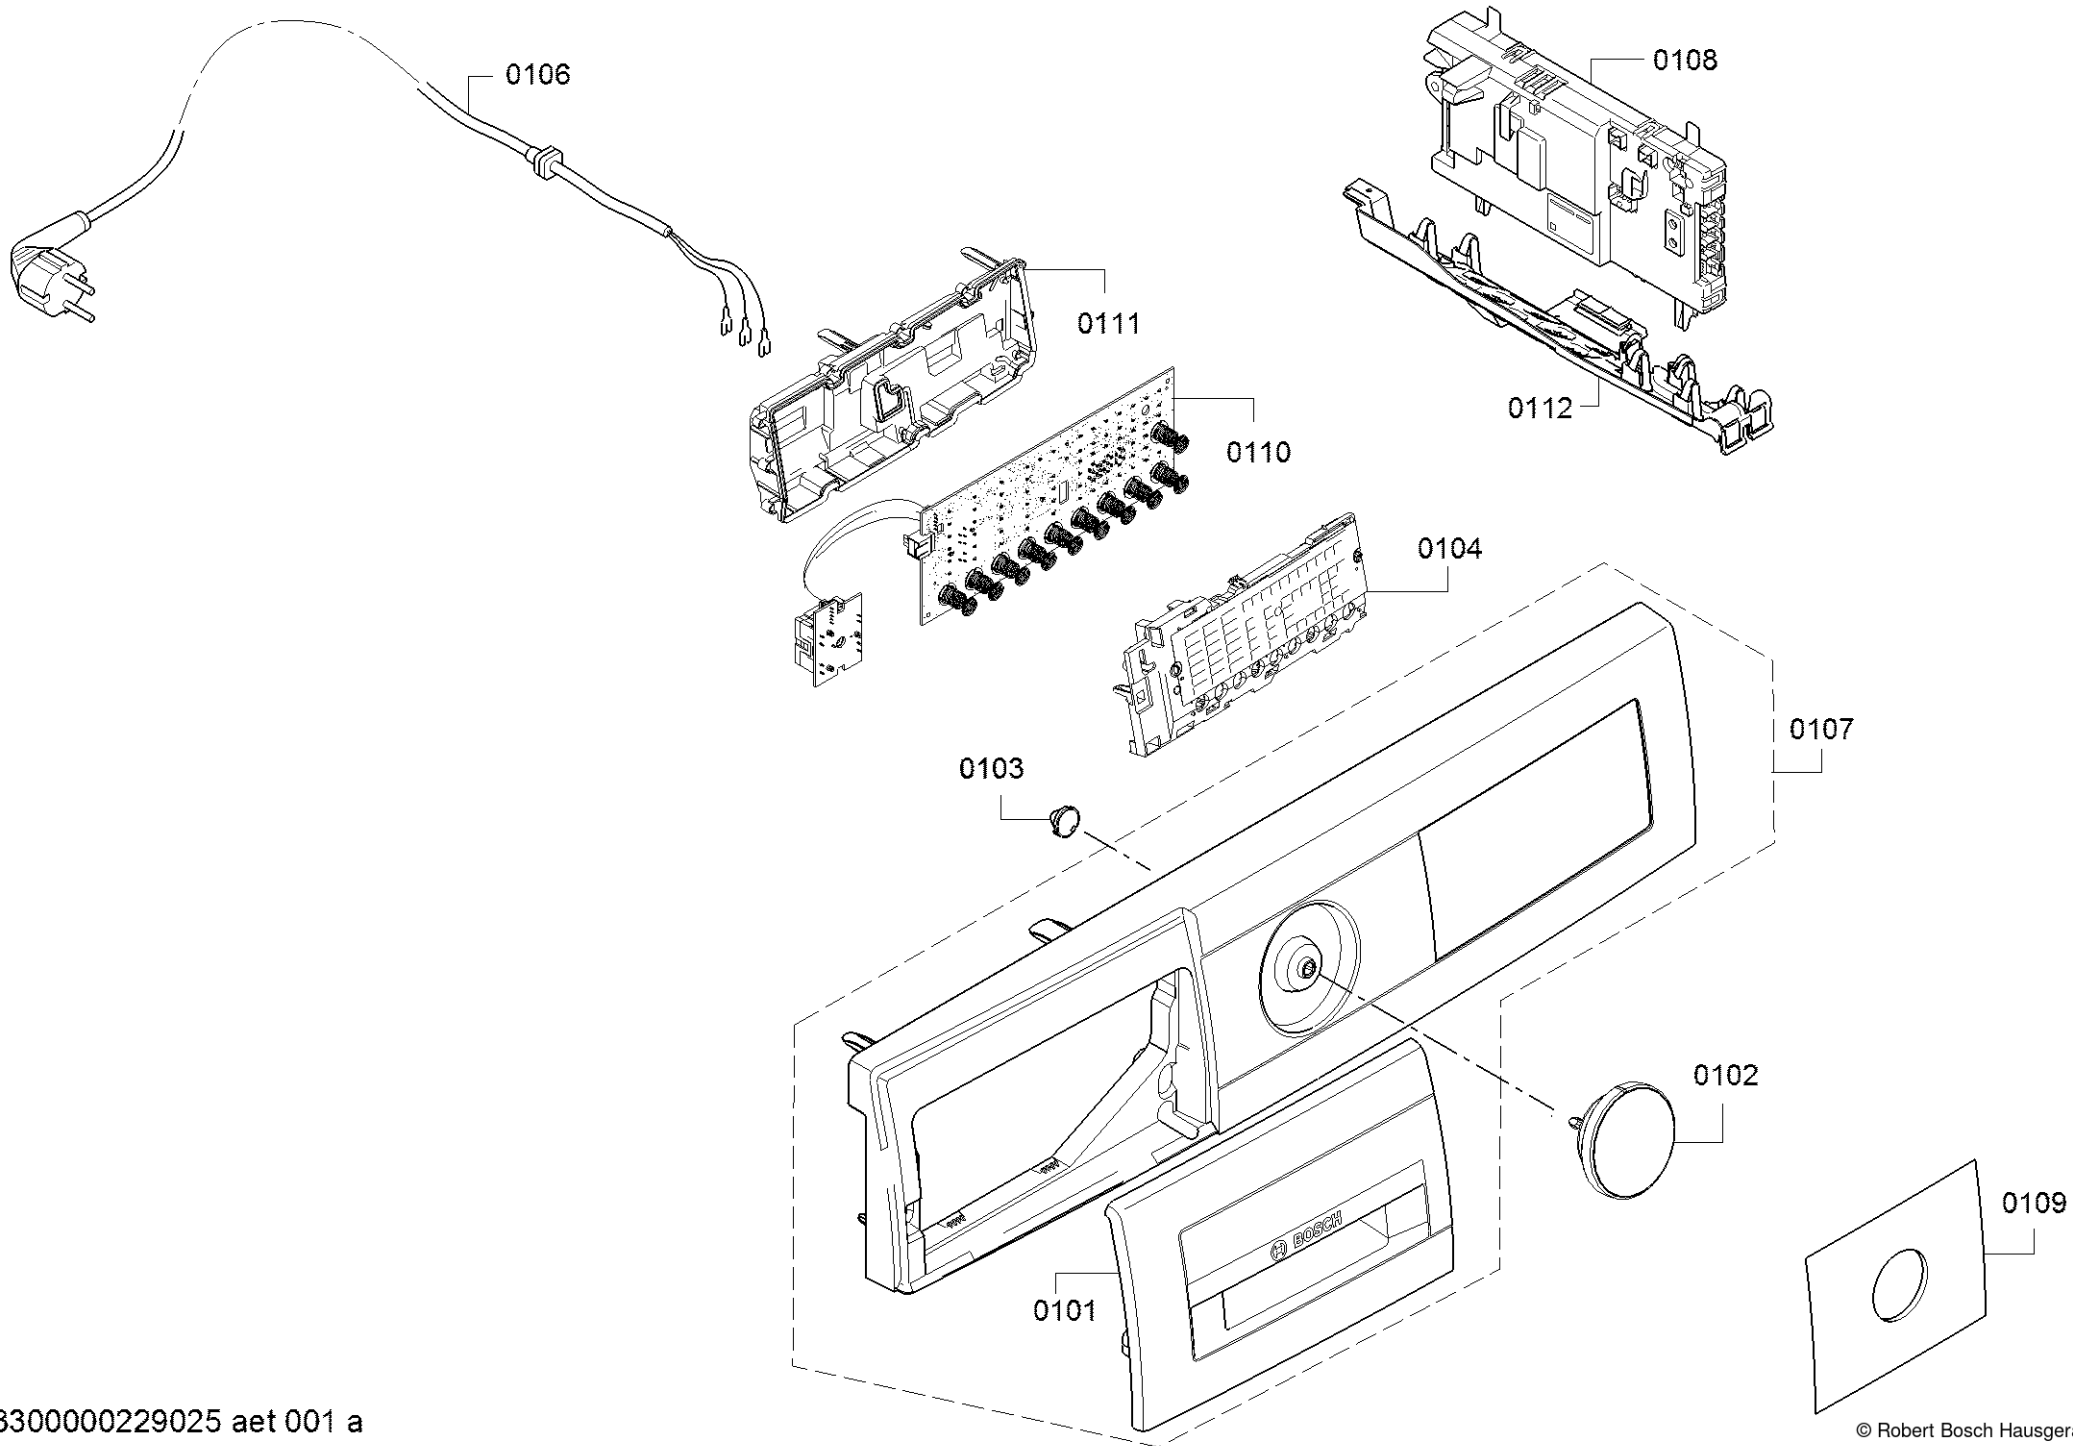

Positionsnummer	Ersatzteilnummer	Ersatz	Beschreibung
0401	00497211		átvevő
0402	00650499		V-bordás szij szárítókhoz
0403	00618931		Raktár
0404	00652500		Tömítőkészlet dobpárna
0405	00649045		pecsét
0407	00249014		dob
0410	00643899	00652502	Bowling pin (Pinocchionase) ruhacsipesz ellen

<b>Positionsnummer</b>	<b>Ersatzteilnummer</b>	<b>Ersatz</b>	<b>Beschreibung</b>
0303	<a href="#">11048295</a>	<a href="#">11066738</a>	Ablak
0306	<a href="#">11045398</a>		borító
0307	<a href="#">11048296</a>		Távtartó
0321	<a href="#">10032353</a>		csavar

0199

Positionsnummer	Ersatzteilnummer	Ersatz	Beschreibung
0101	<a href="#">12041821</a>		Shell fogantyú
0102	<a href="#">00633707</a>		Forgó fogantyús program
0103	<a href="#">00604072</a>		csatolás
0104	<a href="#">12013037</a>		kijelző
0106	<a href="#">00656881</a>		Csatlakozó kábel
0107	<a href="#">10037116</a>		Vezérlőpult
0108	<a href="#">10037118</a>		Tápmódul programozva
0108	<a href="#">12047071</a>		A tápmódul programozatlan
0109	<a href="#">10037119</a>		legenda
0110	<a href="#">10037117</a>		Programozott kezelőmodul
0110	<a href="#">11010459</a>		A kezelőmodul programozatlan
0112	<a href="#">00707162</a>		Kábelcsatorna

Positionsnummer	Ersatzteilnummer	Ersatz	Beschreibung
0201	00711862		Ház oldalsó panel
0202	00711862		Ház oldalsó panel
0203	00776255		Ház elülső rész
0204	00771531	00771644	motorháztető
0209	00713600	23005321	Tok hátul
0212	00707166		Kábelcsatorna
0213	00749613	11062417	csatorna
0214	10012042	10022250	Kapocs
0215	00613753		NTC érzékelő
0216	00613752		Tömítéskorlátozó
0217	11018215		elektróda
0219	23004639		Csapágypajzs
0220	10000270		Ajtókapcsoló
0222	00656034		Szöszszűrő tömítés
0223	00656033		Szöszszűrő szárítógépekhez
0227	10001811		borító
0230	20006886		Fedőlemez
0231	00600427	00613598	kerék
0232	11028667		borító
0233	00707054		Szigetelő rész
0236	00635382		Szigetelő rész
0237	11010142		Elülső sín