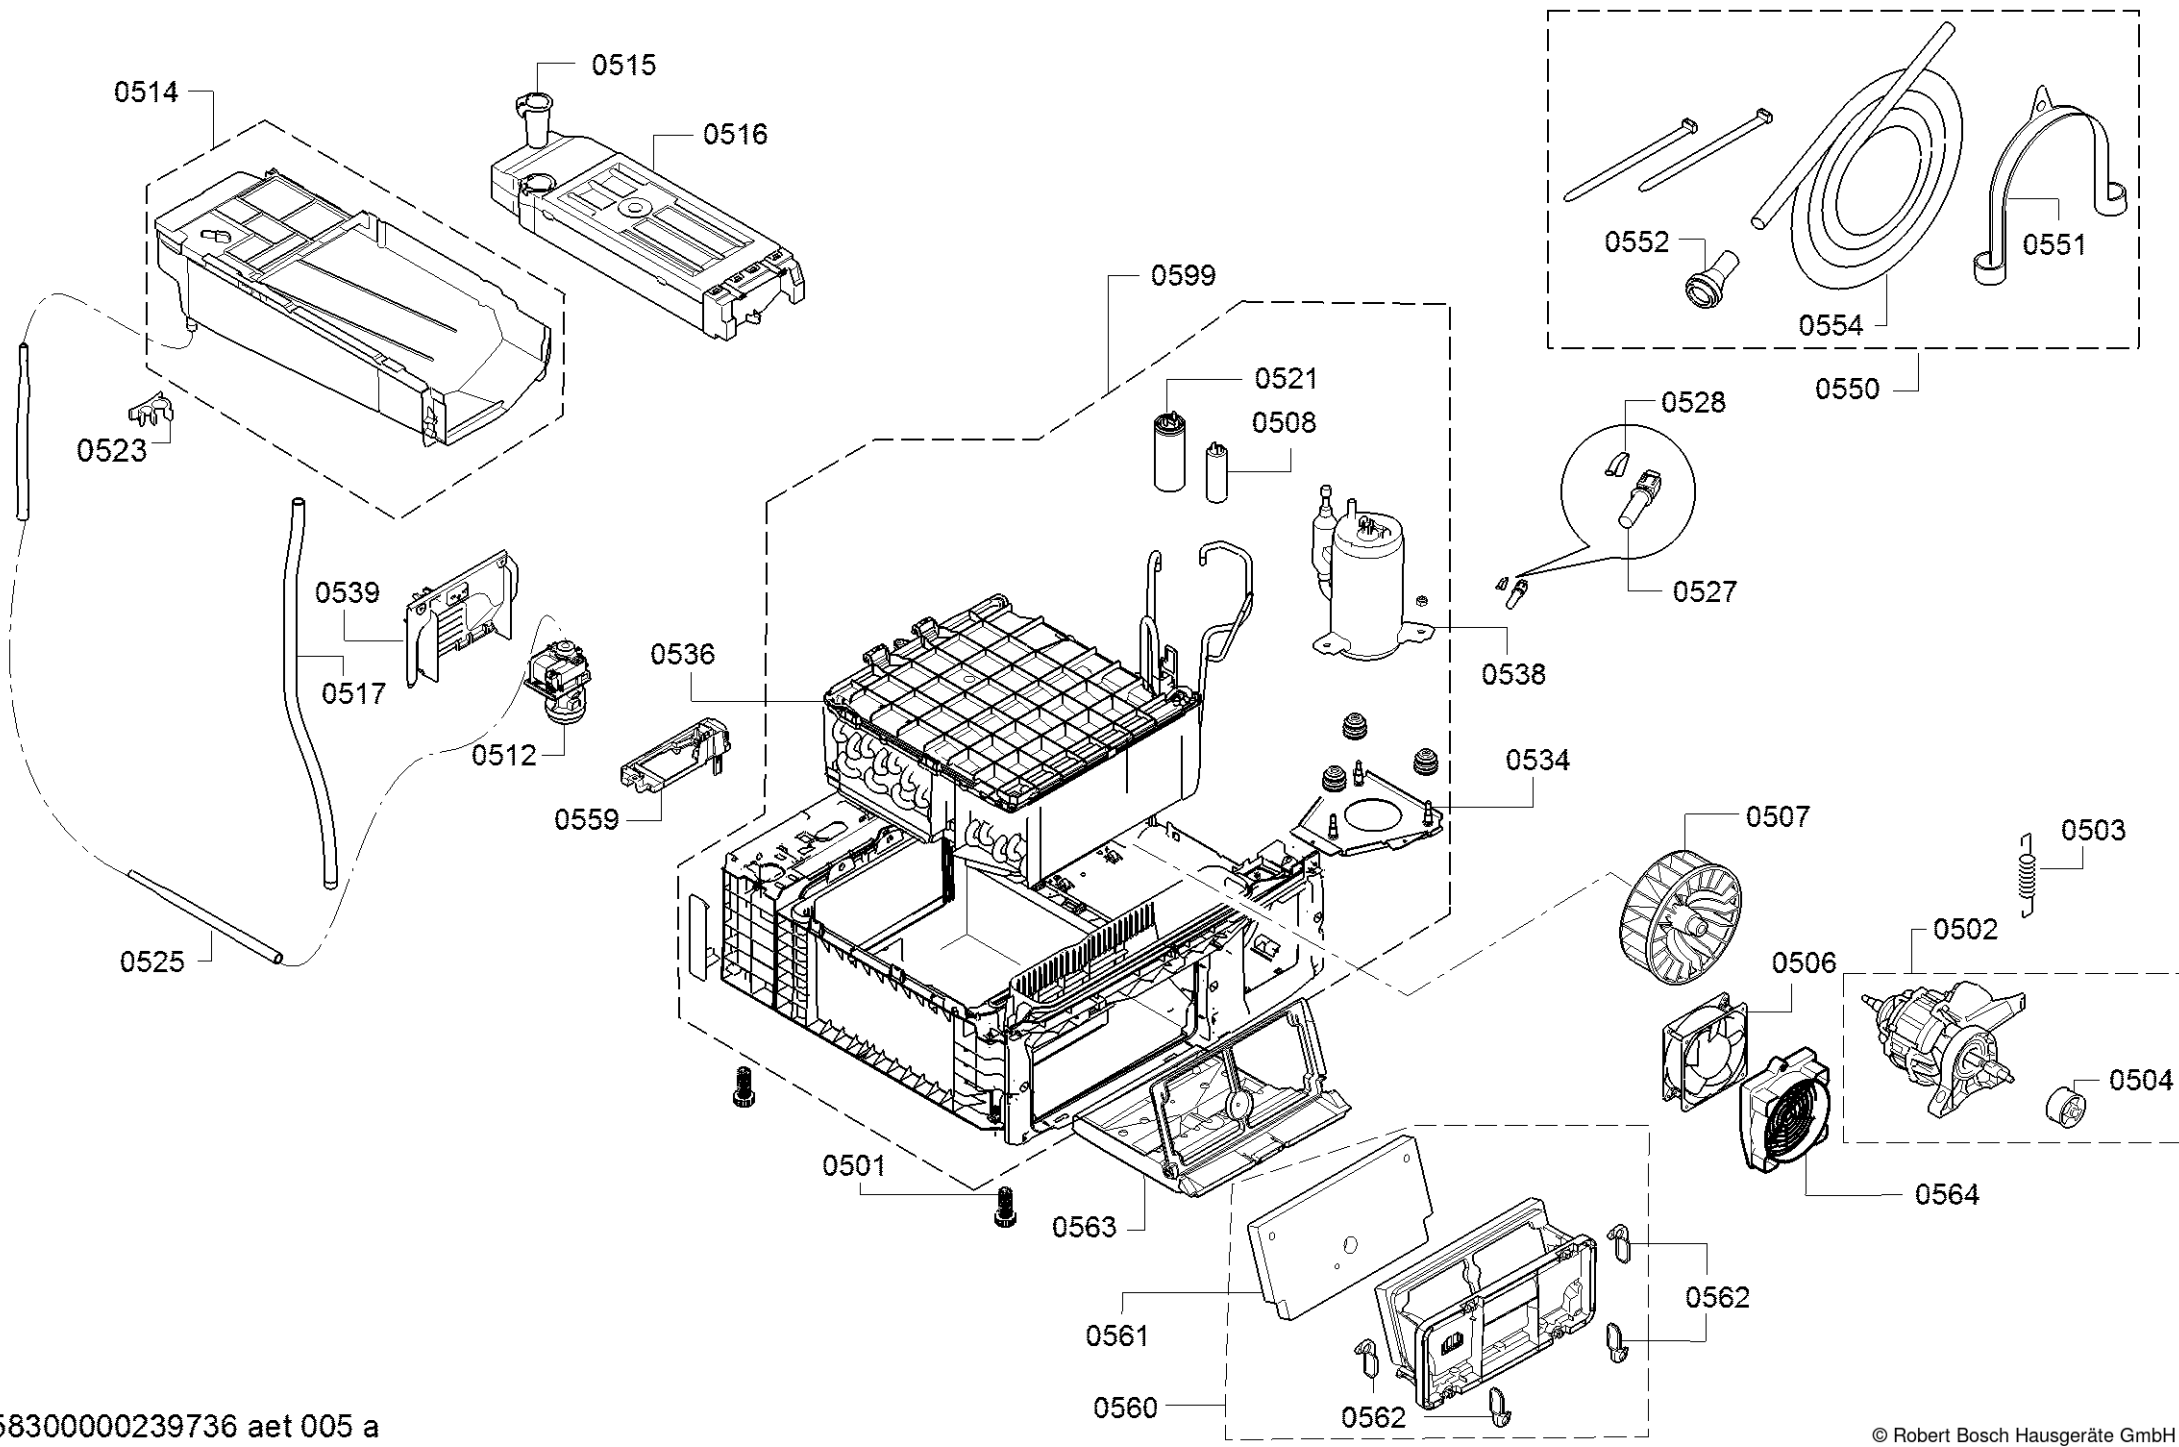

Positionsnummer	Ersatzteilnummer	Ersatz	Beschreibung
0401	00497211		átvevő
0402	00650499		V-bordás szij szárítókhoz
0403	00618931		Raktár
0404	00652500		Tömítőkészlet dobpárna
0405	00649045		pecsét
0407	00249014		dob
0410	00643899	00652502	Bowling pin (Pinocchionase) ruhacsipesz ellen

<b>Positionsnummer</b>	<b>Ersatzteilnummer</b>	<b>Ersatz</b>	<b>Beschreibung</b>
0303	<a href="#">11048295</a>	<a href="#">11066738</a>	Ablak
0306	<a href="#">11045398</a>		borító
0307	<a href="#">11048296</a>		Távtartó
0321	<a href="#">10032353</a>		csavar

0199

Positionsnummer	Ersatzteilnummer	Ersatz	Beschreibung
0101	<a href="#">12041821</a>		Shell fogantyú
0102	<a href="#">00633707</a>		Forgó fogantyús program
0103	<a href="#">00604072</a>		csatolás
0104	<a href="#">12013037</a>		kijelző
0106	<a href="#">00656881</a>		Csatlakozó kábel
0107	<a href="#">10037116</a>		Vezérlőpult
0108	<a href="#">10037118</a>		Tápmódul programozva
0108	<a href="#">12047071</a>		A tápmódul programozatlan
0109	<a href="#">10037119</a>		legenda
0110	<a href="#">10037117</a>		Programozott kezelőmodul
0110	<a href="#">11010459</a>		A kezelőmodul programozatlan
0112	<a href="#">00707162</a>		Kábelcsatorna

Positionsnummer	Ersatzteilnummer	Ersatz	Beschreibung
0201	00711862		Ház oldalsó panel
0202	00711862		Ház oldalsó panel
0203	00776255		Ház elülső rész
0204	00771531	00771644	motorháztető
0209	00713600	23005321	Tok hátul
0212	00707166		Kábelcsatorna
0213	00749613	11062417	csatorna
0214	10012042	10022250	Kapocs
0215	00613753		NTC érzékelő
0216	00613752		Tömítéskorlátozó
0217	11018215		elektróda
0219	23004639		Csapágypajzs
0220	10000270		Ajtókapcsoló
0222	00656034		Szöszszűrő tömítés
0223	00656033		Szöszszűrő szárítógépekhez
0227	10001811		borító
0230	20006886		Fedőlemez
0231	00600427	00613598	kerék
0232	11028667		borító
0233	00707054		Szigetelő rész
0236	00635382		Szigetelő rész
0237	11010142		Elülső sín