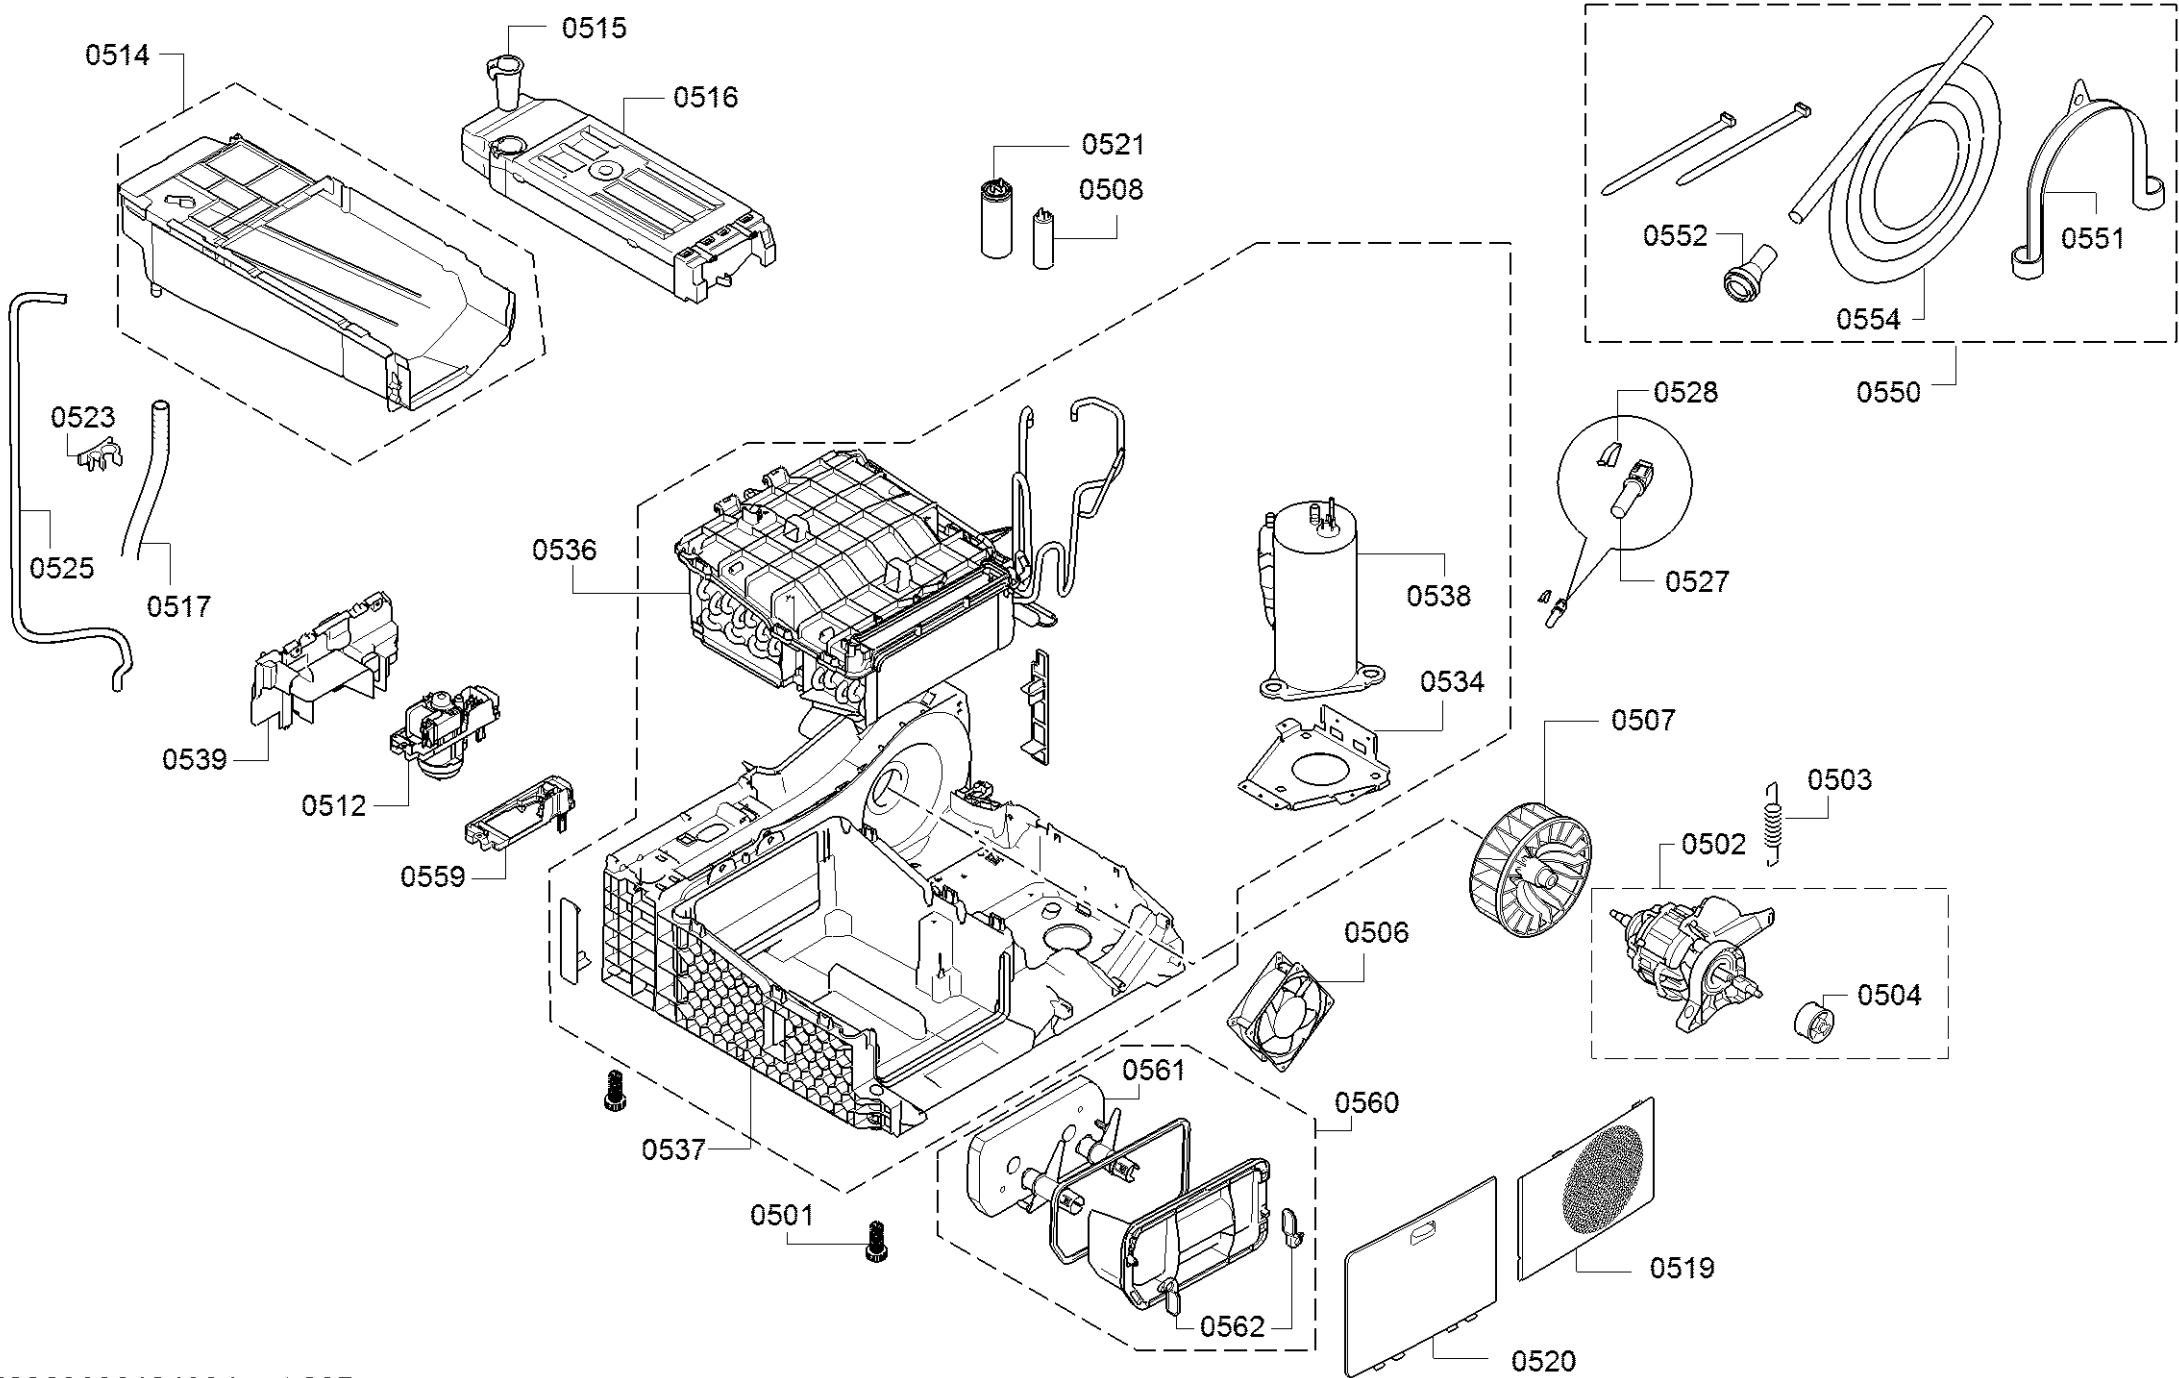

Positionsnummer	Ersatzteilnummer	Ersatz	Beschreibung
0401	00497211		átvevő
0402	00650499		V-bordás szij szárítókhoz
0403	00618931		Raktár
0404	00652500		Tömítőkészlet dobpárna
0405	12041723		pecsét
0407	00249014		dob
0410	00643899	00652502	Bowling pin (Pinocchionase) ruhacsipesz ellen

0199

Positionsnummer	Ersatzteilnummer	Ersatz	Beschreibung
0101	12042132		Shell fogantyú
0102	10010312		Forgó fogantyús program
0103	00604072		csatolás
0104	12013037		kijelző
0106	00656881		Csatlakozó kábel
0107	11052376		Vezérlőpult
0108	10025650		Tápmódul programozva
0108	12029865	12047071	A tápmódul programozatlan
0109	10025651		legenda
0110	10025649		Programozott kezelőmodul
0110	11010459		A kezelőmodul programozatlan
0112	00707162		Kábelcsatorna
0199	17000183	17008375	Közös fűvóka

Positionsnummer	Ersatzteilnummer	Ersatz	Beschreibung
0501	00611942		Láb
0502	00145443		Motor
0503	00619115		Madártoll
0504	00632045		feszítő görgő
0506	00651456		Ventilátor
0507	00752112		Ventilátor görgő
0508	00622991		Fém papír kondenzátor
0512	00145796		szivattyú
0514	00746641		Ház
0515	00615455		Túlcsondulás
0516	00746642		Kondenzvíz tartály
0517	00656134		Visszafolyó tömlő
0519	11011044		borító
0520	11011045	11059921	borító
0521	00630596	10016807	Fém papír kondenzátor
0523	00600529		Tömlőbilincs
0525	00637593		Betöltő tömlő
0527	00170961	10014435	NTC érzékelő
0528	00613776		Madártoll
0534	12022758		Felvétel
0539	12010558		borító
0550	12013784		Tömlőhosszabbító bemenet/kimenet
0551	00655300		tartó
0552	00416546		Kapcsolat
0554	12014048		Betöltő tömlő
0559	12010433		Szivattyúház
0560	12010178		szűrő
0561	12007650		Szigetelő rész

Positionsnummer	Ersatzteilnummer	Ersatz	Beschreibung
0601	10000912		Kábelkötég
0602	10006930		Kábelkötég
0604	10000787		Kábelkötég
0606	10000790		Kábelkötég
0607	10000791		Kábelkötég
0608	10000792		Kábelkötég
0609	10000793		Kábelkötég
0610	10000794		Kábelkötég
0612	10002100		Kábelkötég
0617	10002143		Kábelkötég