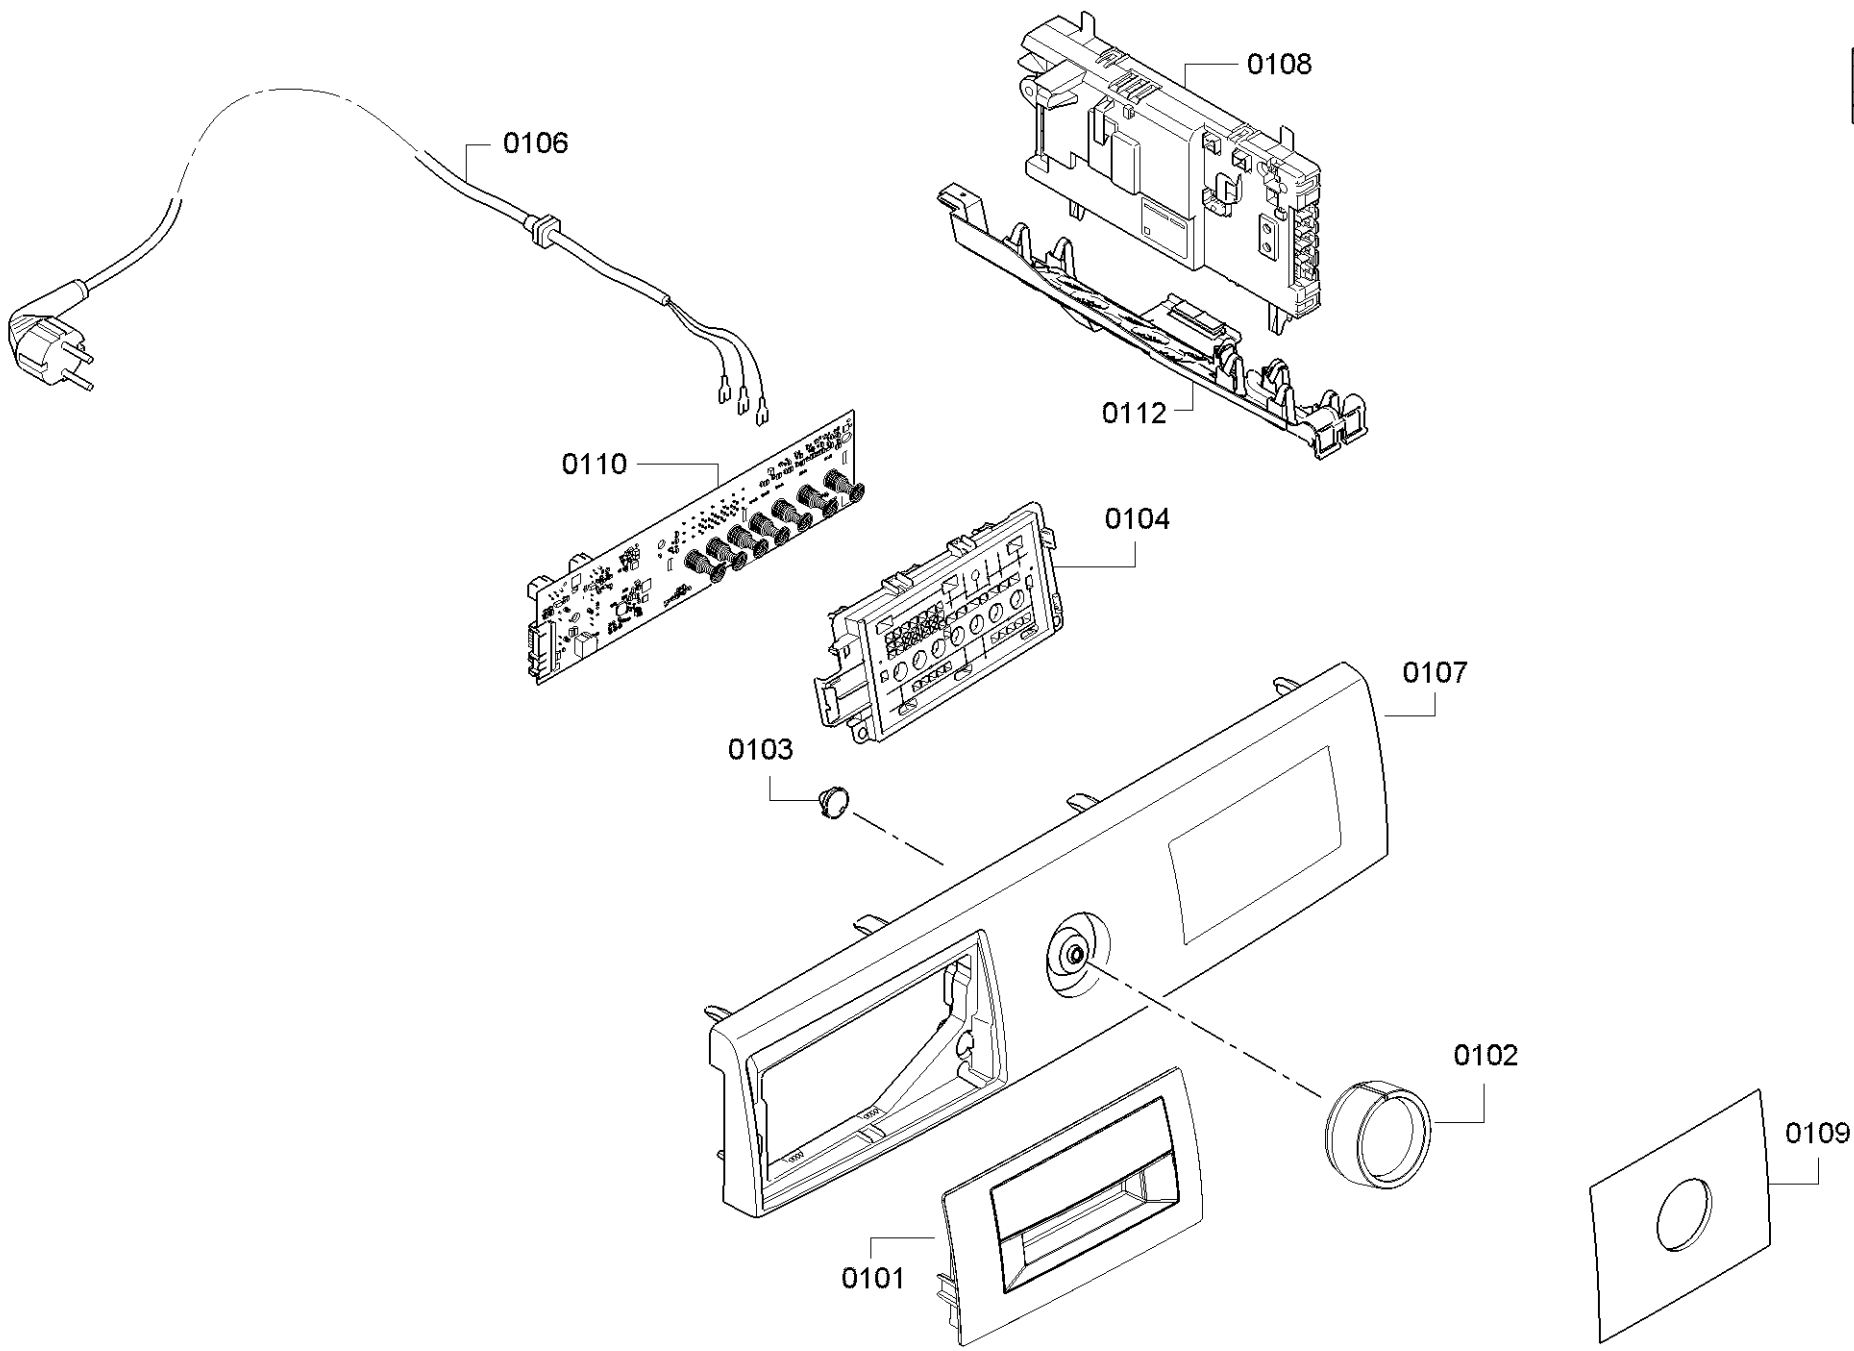

Positionsnummer	Ersatzteilnummer	Ersatz	Beschreibung
0401	00497211		átvevő
0402	00650499		V-bordás szij szárítókhoz
0403	00618931		Raktár
0404	00652500		Tömítőkészlet dobpárna
0405	12041723		pecsét
0407	00249014		dob
0410	00643899	00652502	Bowling pin (Pinocchionase) ruhacsipesz ellen

0199

Positionsnummer	Ersatzteilnummer	Ersatz	Beschreibung
0101	12042132		Shell fogantyú
0102	10010312		Forgó fogantyús program
0103	00604072		csatolás
0104	12013037		kijelző
0106	00656881		Csatlakozó kábel
0107	11052376		Vezérlőpult
0108	10025650		Tápmódul programozva
0108	12029865	12047071	A tápmódul programozatlan
0109	10025651		legenda
0110	10025649		Programozott kezelőmodul
0110	11010459		A kezelőmodul programozatlan
0112	00707162		Kábelcsatorna
0199	17000183	17008375	Közös fűvóka

Positionsnummer	Ersatzteilnummer	Ersatz	Beschreibung
0501	00611942		Láb
0502	00145443		Motor
0503	00619115		Madártoll
0504	00632045		feszítő görgő
0506	00651456		Ventilátor
0507	00752112		Ventilátor görgő
0508	00622991		Fém papír kondenzátor
0512	00145796		szivattyú
0514	00746641		Ház
0515	00615455		Túlcsondulás
0516	00746642		Kondenzvíz tartály
0517	00656134		Visszafolyó tömlő
0519	11011044		borító
0520	11011045	11059921	borító
0521	00630596	10016807	Fém papír kondenzátor
0523	00600529		Tömlőbilincs
0525	00637593		Betöltő tömlő
0527	00170961	10014435	NTC érzékelő
0528	00613776		Madártoll
0534	12022758		Felvétel
0539	12010558		borító
0550	12013784		Tömlőhosszabbító bemenet/kimenet
0551	00655300		tartó
0552	00416546		Kapcsolat
0554	12014048		Betöltő tömlő
0559	12010433		Szivattyúház
0560	12010178		szűrő
0561	12007650		Szigetelő rész

Positionsnummer	Ersatzteilnummer	Ersatz	Beschreibung
0601	10000912		Kábelkötég
0602	10006930		Kábelkötég
0604	10000787		Kábelkötég
0606	10000790		Kábelkötég
0607	10000791		Kábelkötég
0608	10000792		Kábelkötég
0609	10000793		Kábelkötég
0610	10000794		Kábelkötég
0612	10002100		Kábelkötég
0617	10002143		Kábelkötég