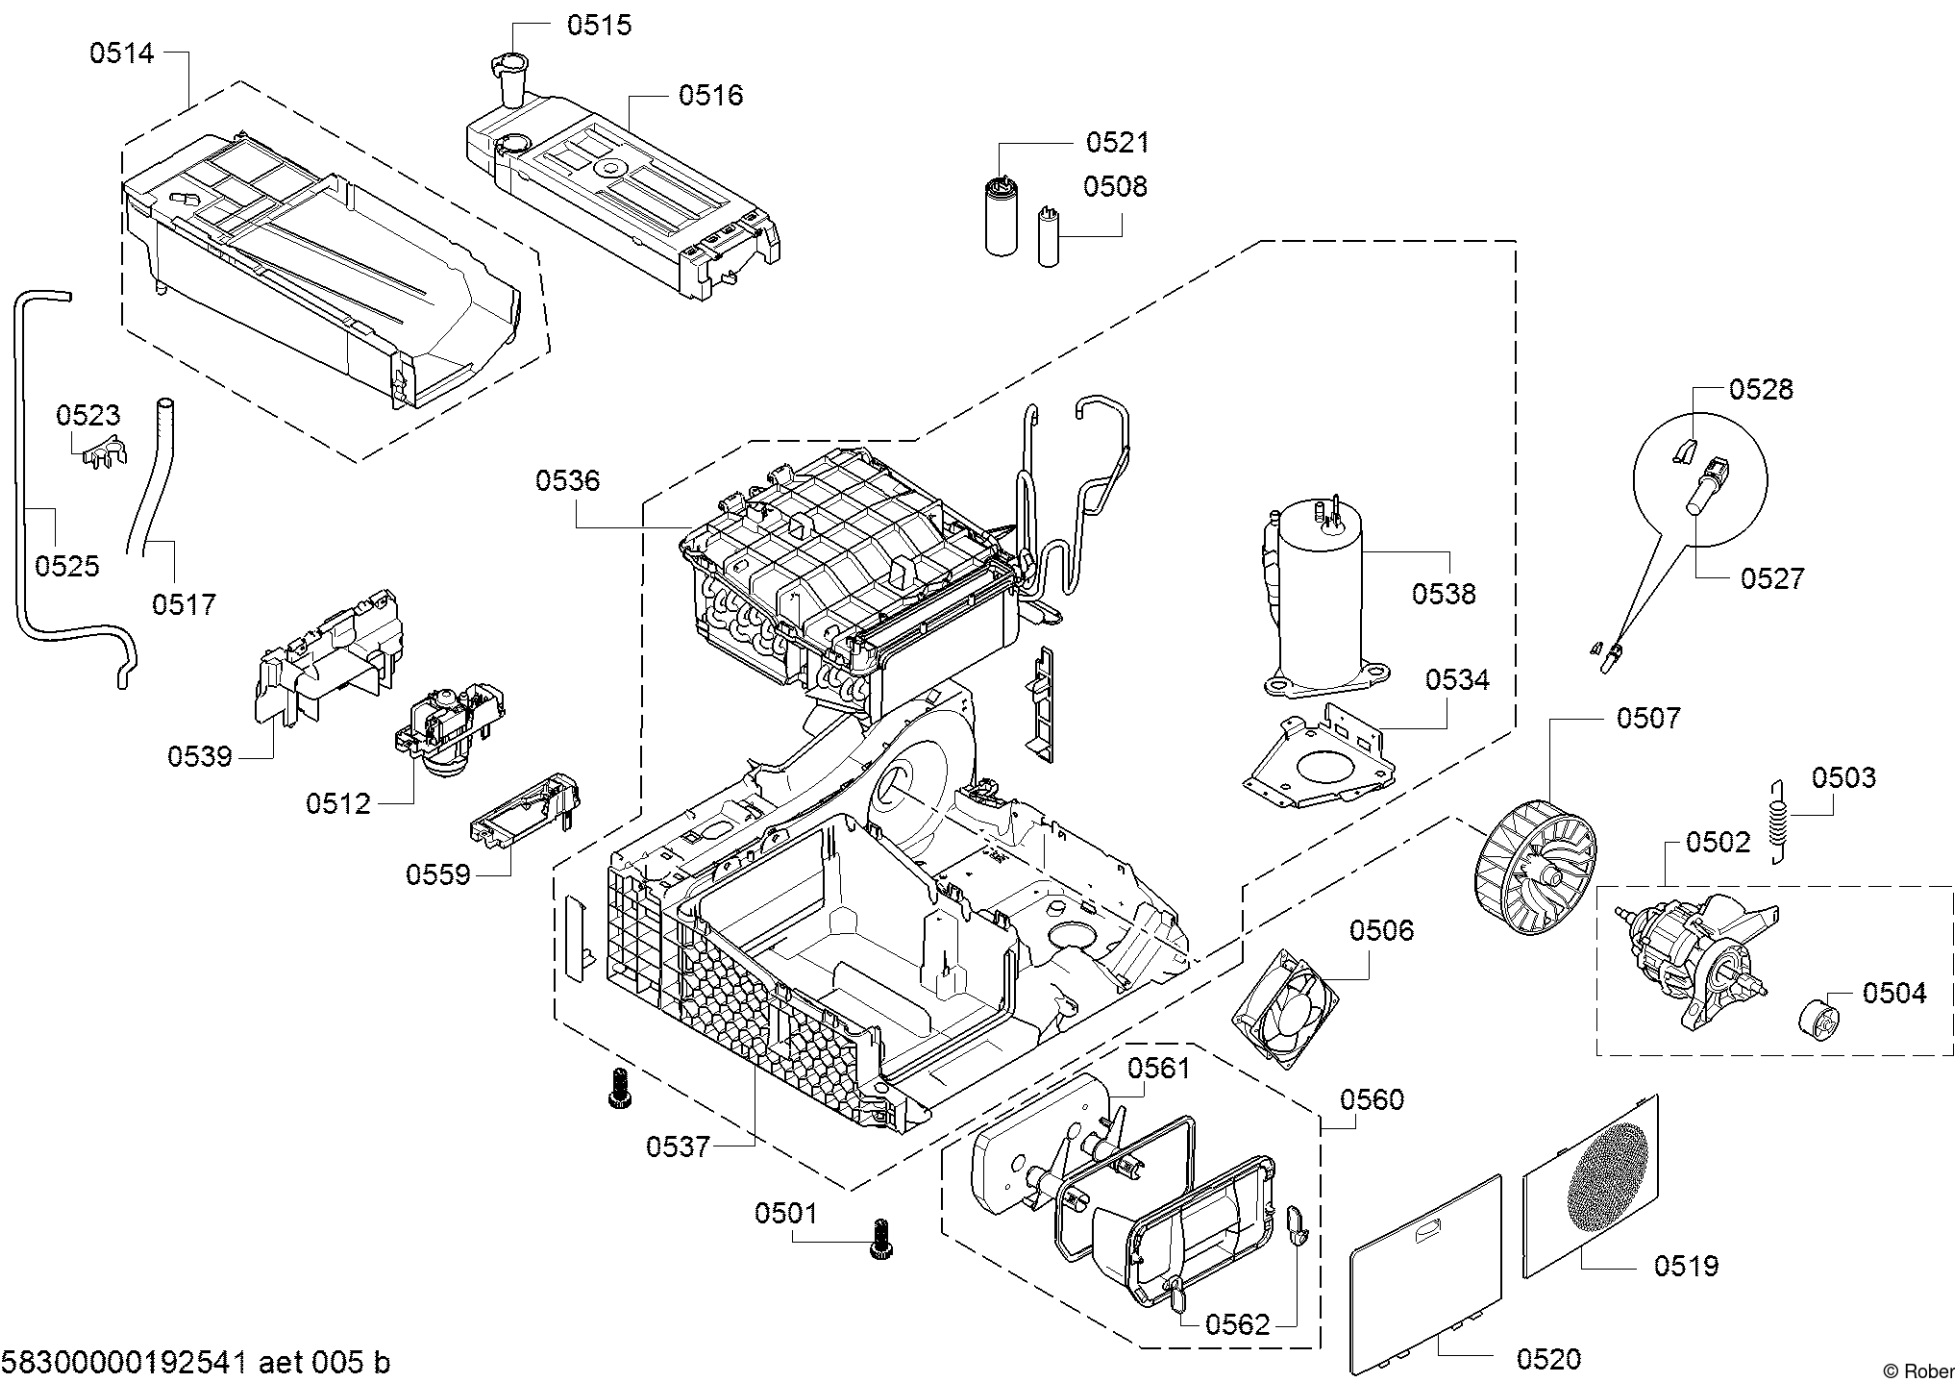

Positionsnummer	Ersatzteilnummer	Ersatz	Beschreibung
0401	00497211		átvevő
0402	00650499		V-bordás szij szárítókhoz
0403	00618931		Raktár
0404	00652500		Tömítőkészlet dobpárna
0405	12041723		pecsét
0407	00249014		dob
0410	00643899	00652502	Bowling pin (Pinocchionase) ruhacsipesz ellen

0199

Positionsnummer	Ersatzteilnummer	Ersatz	Beschreibung
0102	10024533		Forgó gomb
0103	00604072		csatolás
0104	12013037		kijelző
0106	00656881		Csatlakozó kábel
0108	12029865	12047071	A tápmodul programozatlan
0110	11010459		A kezelőmodul programozatlan
0112	00707162		Kábelcsatlakozó
0199	17000183	17008375	Közös fűvóka
0101	12042132		Shell fogantyú
0107	11052162		Vezérlőpult
0108	10025364		Tápmodul programozva
0109	10025365		legenda
0110	10025363		Programozott kezelőmodul

Positionsnummer	Ersatzteilnummer	Ersatz	Beschreibung
0501	00611942		Láb
0502	00145443		Motor
0503	00619115		Madártoll
0504	00632045		feszítő görgő
0506	00651456		Ventilátor
0507	00752112		Ventilátor görgő
0508	00622991		Fém papír kondenzátor
0512	00145796		szivattyú
0514	00746641		Ház
0515	00615455		Túlcsondulás
0516	00746642		Kondenzvíz tartály
0517	00656134		Visszafolyó tömlő
0519	11011044		borító
0520	11011045	11059921	borító
0521	00630596	10016807	Fém papír kondenzátor
0523	00600529		Tömlőbilincs
0525	00637593		Betöltő tömlő
0527	00170961	10014435	NTC érzékelő
0528	00613776		Madártoll
0534	12022758		Felvétel
0539	12010558		borító
0559	12010433		Szivattyúház
0560	12010178		szűrő
0561	12007650		Szigetelő rész

Positionsnummer	Ersatzteilnummer	Ersatz	Beschreibung
0601	10000912		Kábelkötég
0602	10006930		Kábelkötég
0604	10000787		Kábelkötég
0606	10000790		Kábelkötég
0607	10000791		Kábelkötég
0608	10000792		Kábelkötég
0609	10000793		Kábelkötég
0610	10000794		Kábelkötég
0612	10002100		Kábelkötég
0617	10002143		Kábelkötég