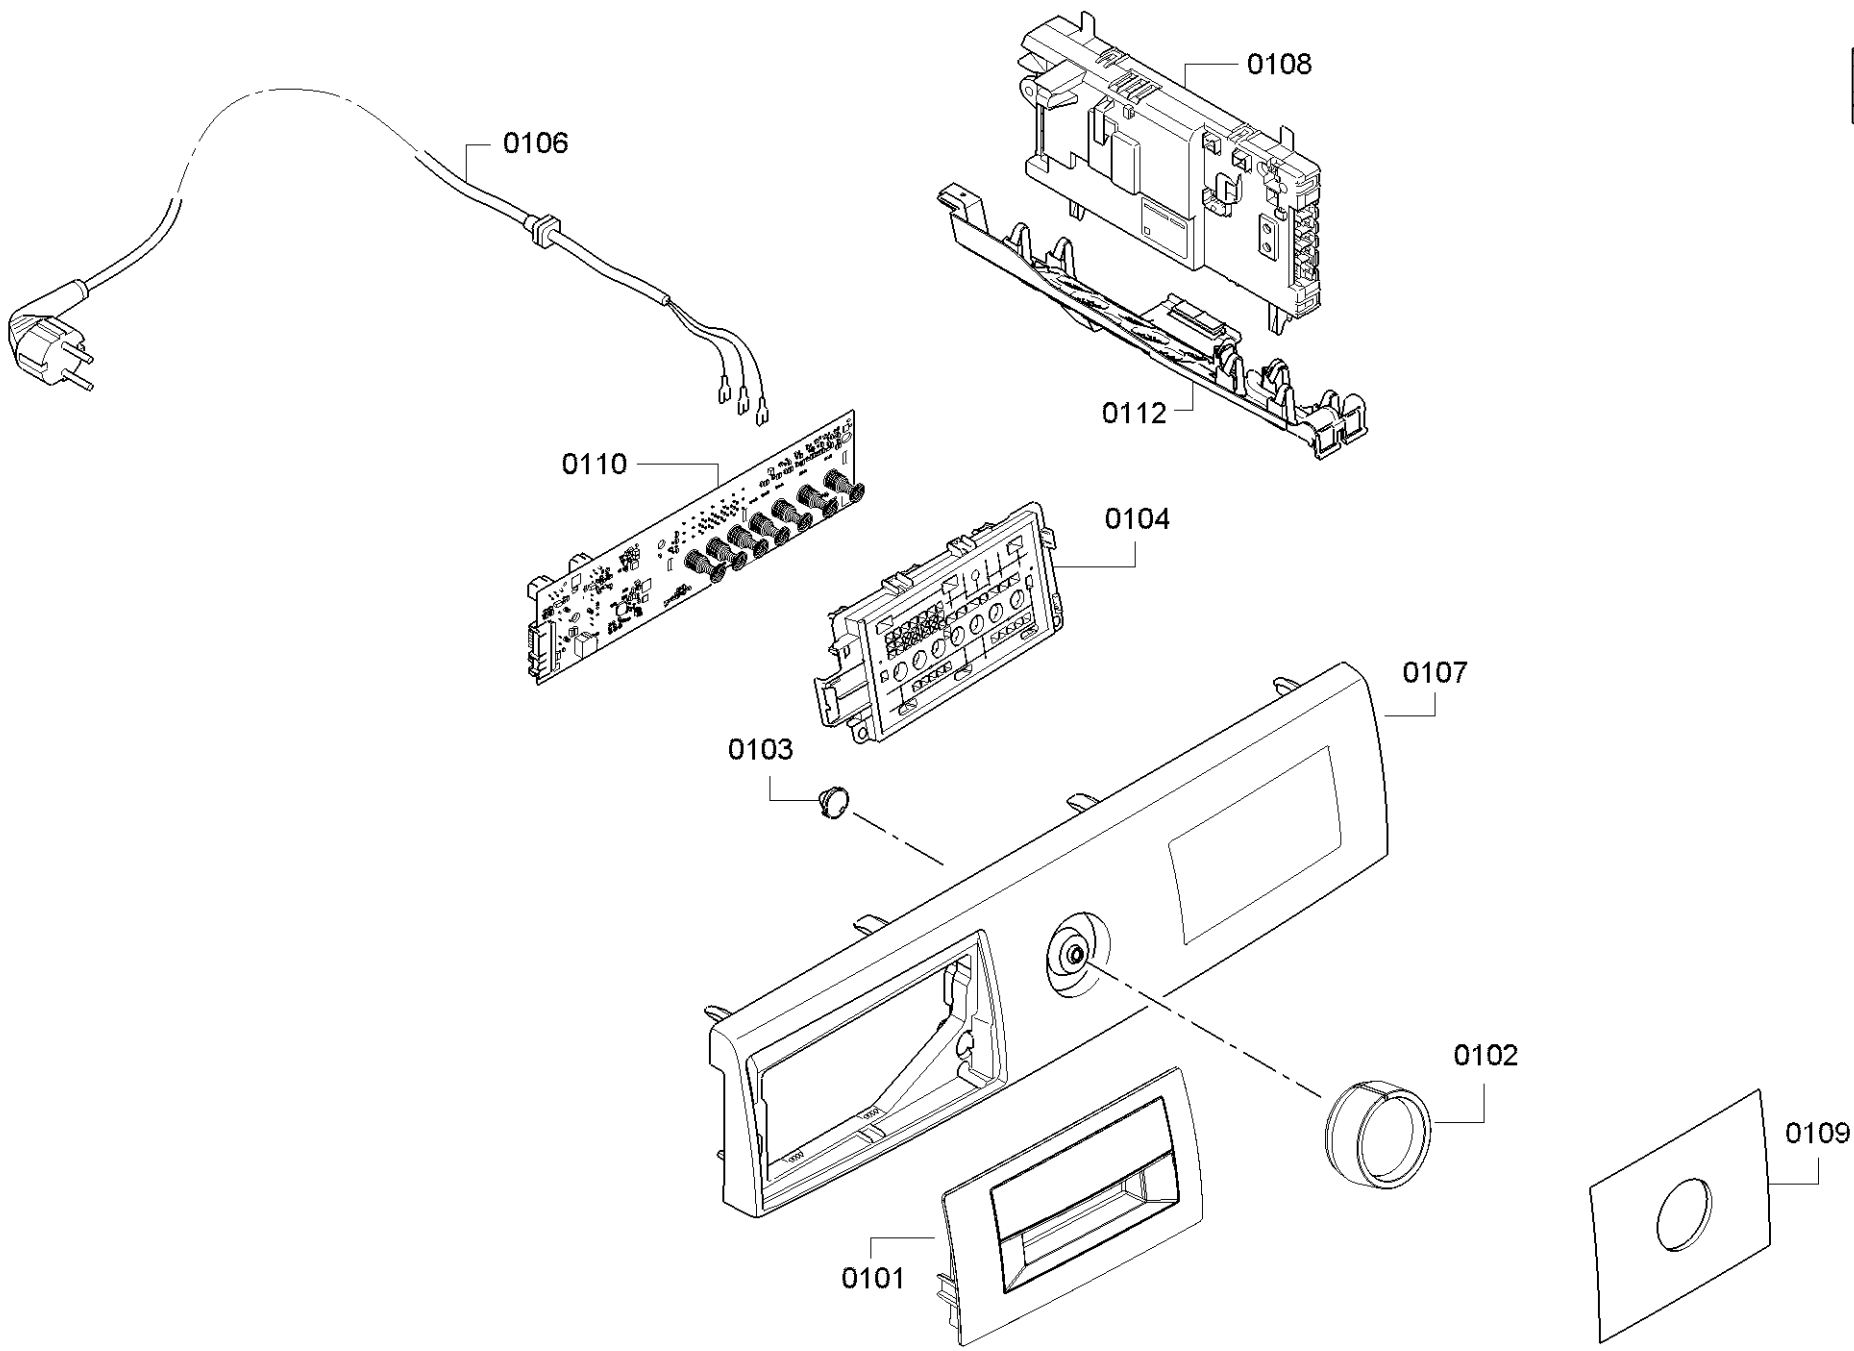

Positionsnummer	Ersatzteilnummer	Ersatz	Beschreibung
0401	00497211		átvevő
0402	00650499		V-bordás szij szárítókhoz
0403	00618931		Raktár
0404	00652500		Tömítőkészlet dobpárna
0405	12041723		pecsét
0407	00249014		dob
0410	00643899	00652502	Bowling pin (Pinocchionase) ruhacsipesz ellen

0199

Positionsnummer	Ersatzteilnummer	Ersatz	Beschreibung
0102	10024533		Forgó gomb
0103	00604072		csatolás
0104	12013037		kijelző
0106	00656881		Csatlakozó kábel
0108	12029865	12047071	A tápmodul programozatlan
0110	11010459		A kezelőmodul programozatlan
0112	00707162		Kábelcsatlakozó
0199	17000183	17008375	Közös fűvóka
0101	12042132		Shell fogantyú
0107	11052162		Vezérlőpult
0108	10025364		Tápmodul programozva
0109	10025365		legenda
0110	10025363		Programozott kezelőmodul

Positionsnummer	Ersatzteilnummer	Ersatz	Beschreibung
0501	00611942		Láb
0502	00145443		Motor
0503	00619115		Madártoll
0504	00632045		feszítő görgő
0506	00651456		Ventilátor
0507	00752112		Ventilátor görgő
0508	00622991		Fém papír kondenzátor
0512	00145796		szivattyú
0514	00746641		Ház
0515	00615455		Túlcsondulás
0516	00746642		Kondenzvíz tartály
0517	00656134		Visszafolyó tömlő
0519	11011044		borító
0520	11011045	11059921	borító
0521	00630596	10016807	Fém papír kondenzátor
0523	00600529		Tömlőbilincs
0525	00637593		Betöltő tömlő
0527	00170961	10014435	NTC érzékelő
0528	00613776		Madártoll
0534	12022758		Felvétel
0539	12010558		borító
0559	12010433		Szivattyúház
0560	12010178		szűrő
0561	12007650		Szigetelő rész

Positionsnummer	Ersatzteilnummer	Ersatz	Beschreibung
0601	10000912		Kábelkötég
0602	10006930		Kábelkötég
0604	10000787		Kábelkötég
0606	10000790		Kábelkötég
0607	10000791		Kábelkötég
0608	10000792		Kábelkötég
0609	10000793		Kábelkötég
0610	10000794		Kábelkötég
0612	10002100		Kábelkötég
0617	10002143		Kábelkötég