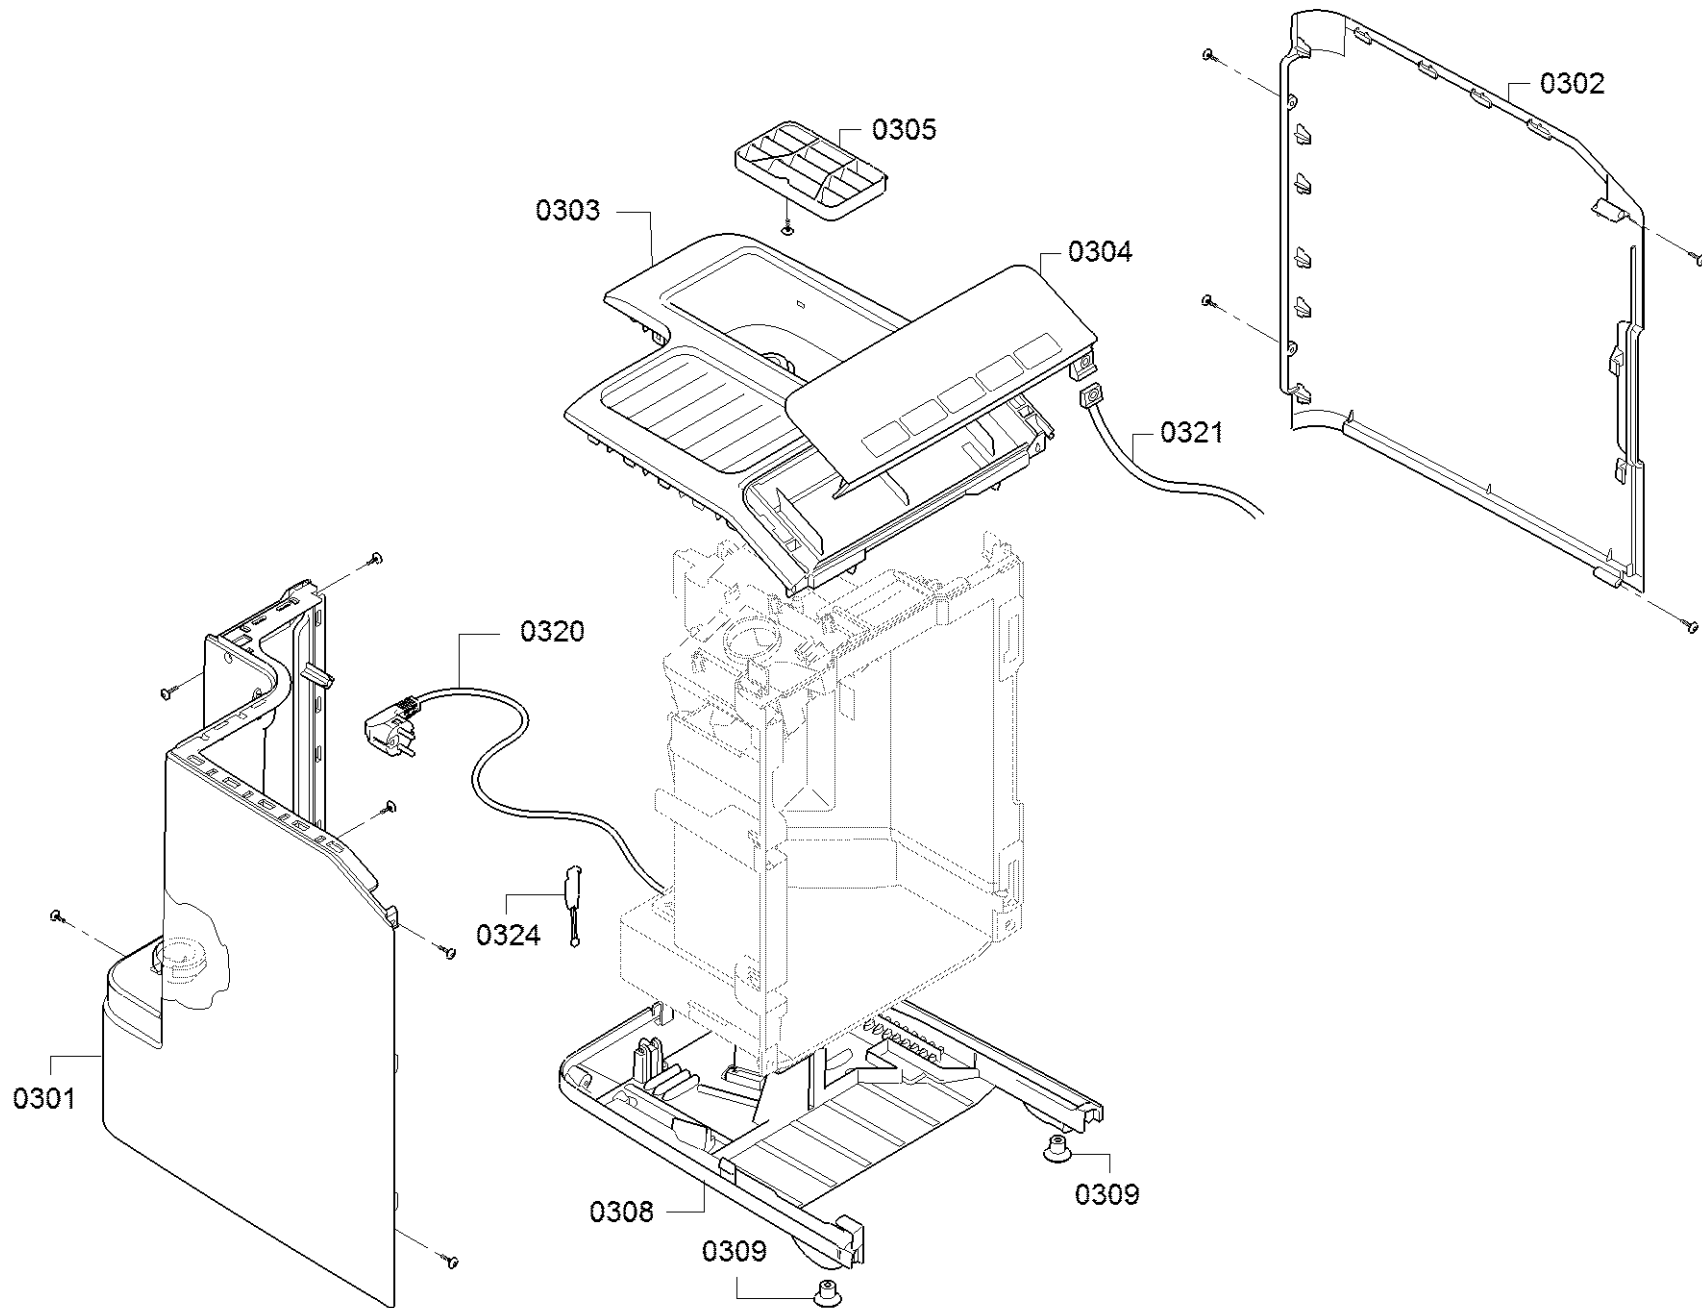

0199

Positionsnummer	Ersatzteilnummer	Ersatz	Beschreibung
0101	12045465		Fedél
0102	12045466		fogantyú
0103	12045467		víz tartály
0105	12045468		Fedél
0106	10002573	10014999	kar
0108	10028987		Tejhabosító
0110	11032114		Héj
0111	12045469		fémlemez
0112	10028988		Rács
0113	10002579		tartály
0114	10002711		úszó
0121	11041311		Főzőcsoport / főzőegység kész a kávéhoz
0122	00625379		Szilikon O-gyűrű 46 mm főzőcsoporthoz
0123	10002597		adapter
0124	12036970		vezetés
0125	12015114		tartó
0130	00310574	00311593	Szilikon zsír
0130	00311593		Szilikon zsír
0104	12015098		pecsét
0199	12050804		zárójel
0199	12049734		Javítókészlet
0188	00312014		Tisztító és ápoló készlet teljesen automata kávégépekhez

Positionsnummer	Ersatzteilnummer	Ersatz	Beschreibung
0201	11023666		Hordozó
0206	12015876		Lefolyókészlet
0207	10002903		csatolás
0209	10028989		borító
0211	10002642		Madártoll
0214	12015162		tartó
0208	12045771		Hordozó
0202	11056682		ajtó
0203	12021276		Hordozó
0204	12021275		borító
0205	12052431		Hordozó

Positionsnummer	Ersatzteilnummer	Ersatz	Beschreibung
0301	11018666		Ház oldalsó panel
0302	11018667		Ház oldalsó panel
0303	11020192		borító
0305	10002643	10036090	Rács
0308	11018669		Lakásbázis
0309	10000293		Gumi láb
0320	12015163		Csatlakozó kábel
0321	10002904		Kábel
0324	00629106		érzékelő
0304	12045894		Vezérlő modul

Positionsnummer	Ersatzteilnummer	Ersatz	Beschreibung
0401	10002644		Tömlő
0402	10024531		Áramlásérzékelő
0404	12040198		szivattyú
0410	12040197		Átfolyós vízmelegítő
0413	10024544		adapter
0419	10002647		Tömlő
0421	10002649		Csavarkészlet
0422	12015184		Tömlő
0423	12004363		Tömlő
0431	12015185		Tömlő
0432	10002653		borító
0450	00634857		Tömlőbilincs
0451	10002654		csatolás
0452	00633878		gyűrű
0470	10009685	10011393	összekötő rész