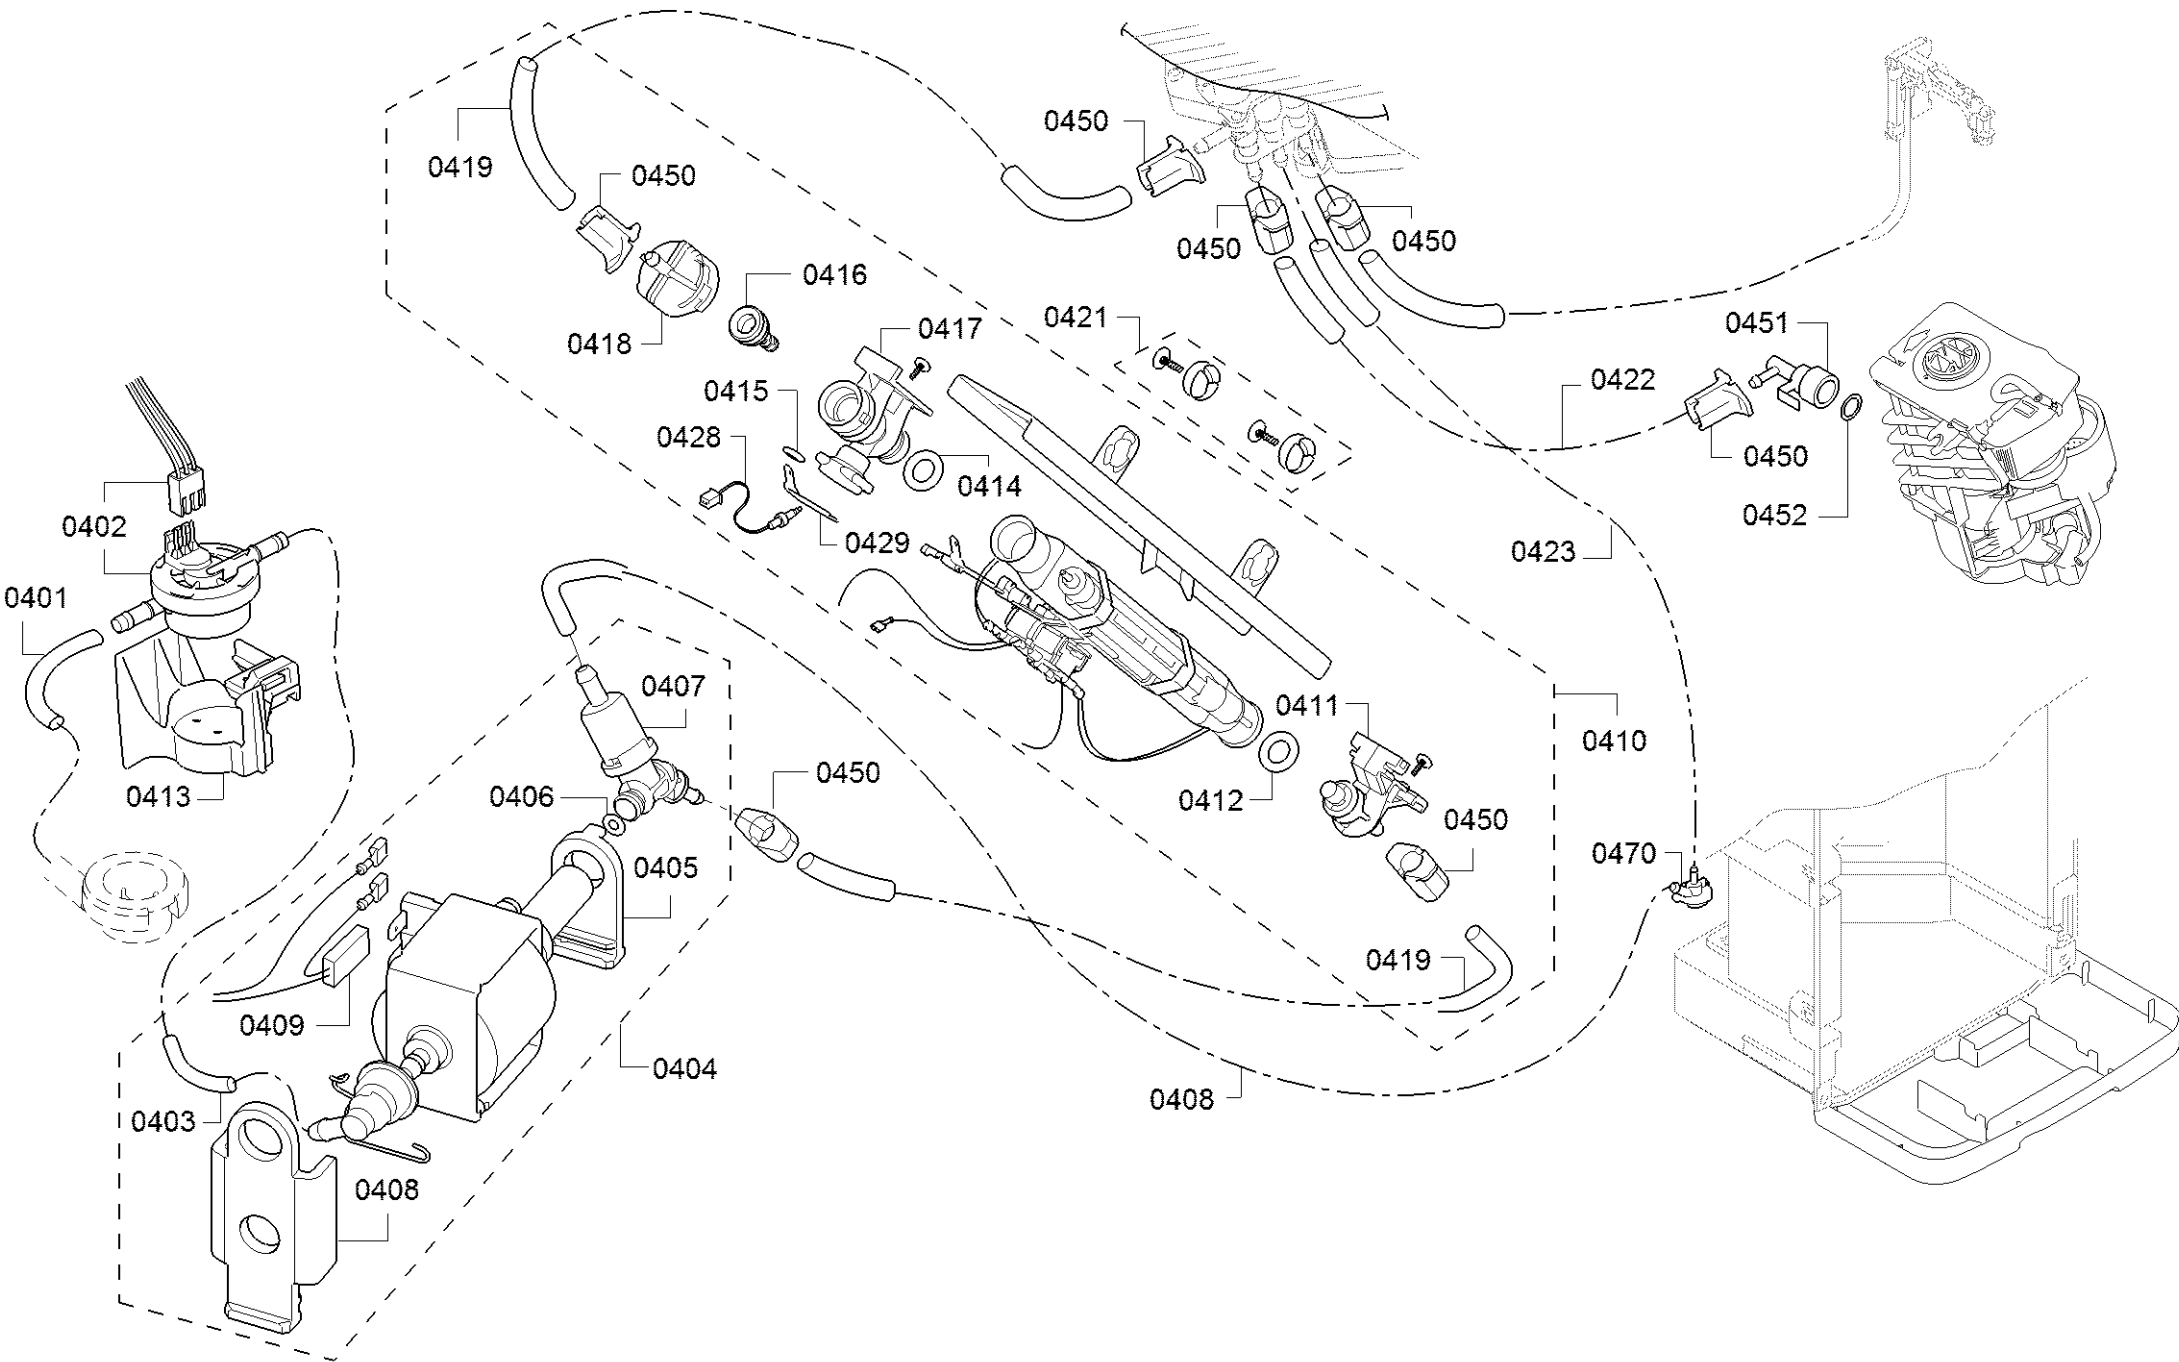

0199

Positionsnummer	Ersatzteilnummer	Ersatz	Beschreibung
0101	12045465		Fedél
0102	12045466		fogantyú
0103	12045467		víz tartály
0105	12045468		Fedél
0106	10002573	10014999	kar
0108	10028987		Tejhabosító
0110	11032114		Héj
0111	12045469		fémlemez
0112	10028988		Rács
0113	10002579		tartály
0114	10002711		úszó
0121	11041311		Főzőcsoport / főzőegység kész a kávéhoz
0122	00625379		Szilikon O-gyűrű 46 mm főzőcsoporthoz
0123	10002597		adapter
0124	12036970		vezetés
0125	12015114		tartó
0130	00310574	00311593	Szilikon zsír
0130	00311593		Szilikon zsír
0104	12015098		pecsét
0199	12050804		zárójel
0199	12049734		Javítókészlet
0188	00312014		Tisztító és ápoló készlet teljesen automata kávégépekhez

Positionsnummer	Ersatzteilnummer	Ersatz	Beschreibung
0201	11023666		Hordozó
0206	12015876		Lefolyókészlet
0207	10002903		csatolás
0209	10028989		borító
0211	10002642		Madártoll
0214	12015162		tartó
0208	12045771		Hordozó
0202	11056682		ajtó
0203	12021276		Hordozó
0204	12021275		borító
0205	12052431		Hordozó

Positionsnummer	Ersatzteilnummer	Ersatz	Beschreibung
0301	11018666		Ház oldalsó panel
0302	11018667		Ház oldalsó panel
0303	11020192		borító
0305	10002643	10036090	Rács
0308	11018669		Lakásbázis
0309	10000293		Gumi láb
0320	12015163		Csatlakozó kábel
0321	10002904		Kábel
0324	00629106		érzékelő
0304	12045894		Vezérlő modul

Positionsnummer	Ersatzteilnummer	Ersatz	Beschreibung
0401	10002644		Tömlő
0402	10024531		Áramlásérzékelő
0404	12040198		szivattyú
0410	12040197		Átfolyós vízmelegítő
0413	10024544		adapter
0419	10002647		Tömlő
0421	10002649		Csavarkészlet
0422	12015184		Tömlő
0423	12004363		Tömlő
0431	12015185		Tömlő
0432	10002653		borító
0450	00634857		Tömlőbilincs
0451	10002654		csatolás
0452	00633878		gyűrű
0470	10009685	10011393	összekötő rész