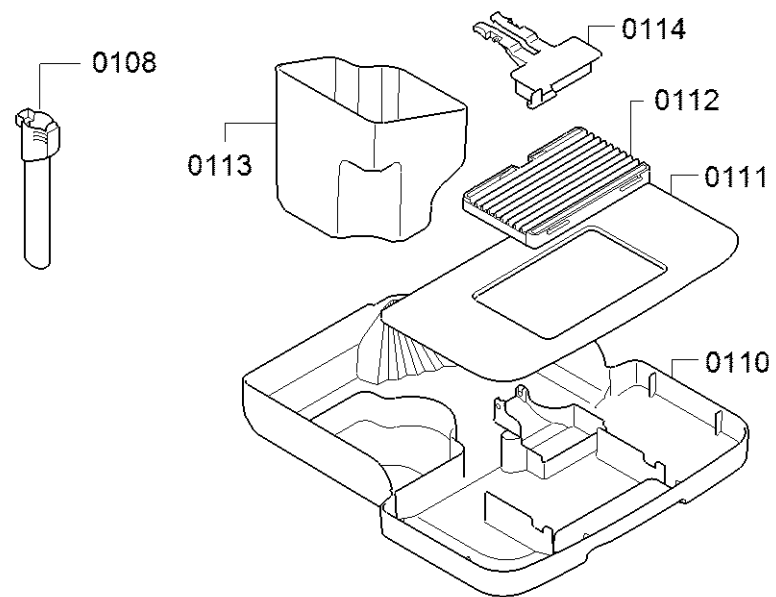

0199

Positionsnummer	Ersatzteilnummer	Ersatz	Beschreibung
0101	12045465		Fedél
0102	12045466		fogantyú
0103	12045467		víz tartály
0105	12045468		Fedél
0106	10002573	10014999	kar
0108	10028987		Tejhabosító
0110	11032114		Héj
0111	12045469		fémlemez
0112	10028988		Rács
0113	10002579		tartály
0114	10002711		úszó
0121	11041311		Főzőcsoport / főzőegység kész a kávéhoz
0122	00625379		Szilikon O-gyűrű 46 mm főzőcsoporthoz
0123	10002597		adapter
0124	12036970		vezetés
0125	12015114		tartó
0130	00310574	00311593	Szilikon zsír
0130	00311593		Szilikon zsír
0104	12015098		pecsét
0199	12050804		zárójel
0199	12049734		Javítókészlet
0188	00312014		Tisztító és ápoló készlet teljesen automata kávégépekhez

Positionsnummer	Ersatzteilnummer	Ersatz	Beschreibung
0201	11023666		Hordozó
0206	12015876		Lefolyókészlet
0207	10002903		csatolás
0209	10028989		borító
0211	10002642		Madártoll
0214	12015162		tartó
0208	12045771		Hordozó
0202	11056682		ajtó
0203	12021276		Hordozó
0204	12021275		borító
0205	12052431		Hordozó

Positionsnummer	Ersatzteilnummer	Ersatz	Beschreibung
0301	11018666		Ház oldalsó panel
0302	11018667		Ház oldalsó panel
0303	11020192		borító
0305	10002643	10036090	Rács
0308	11018669		Lakásbázis
0309	10000293		Gumi láb
0320	12015163		Csatlakozó kábel
0321	10002904		Kábel
0324	00629106		érzékelő
0304	12045894		Vezérlő modul