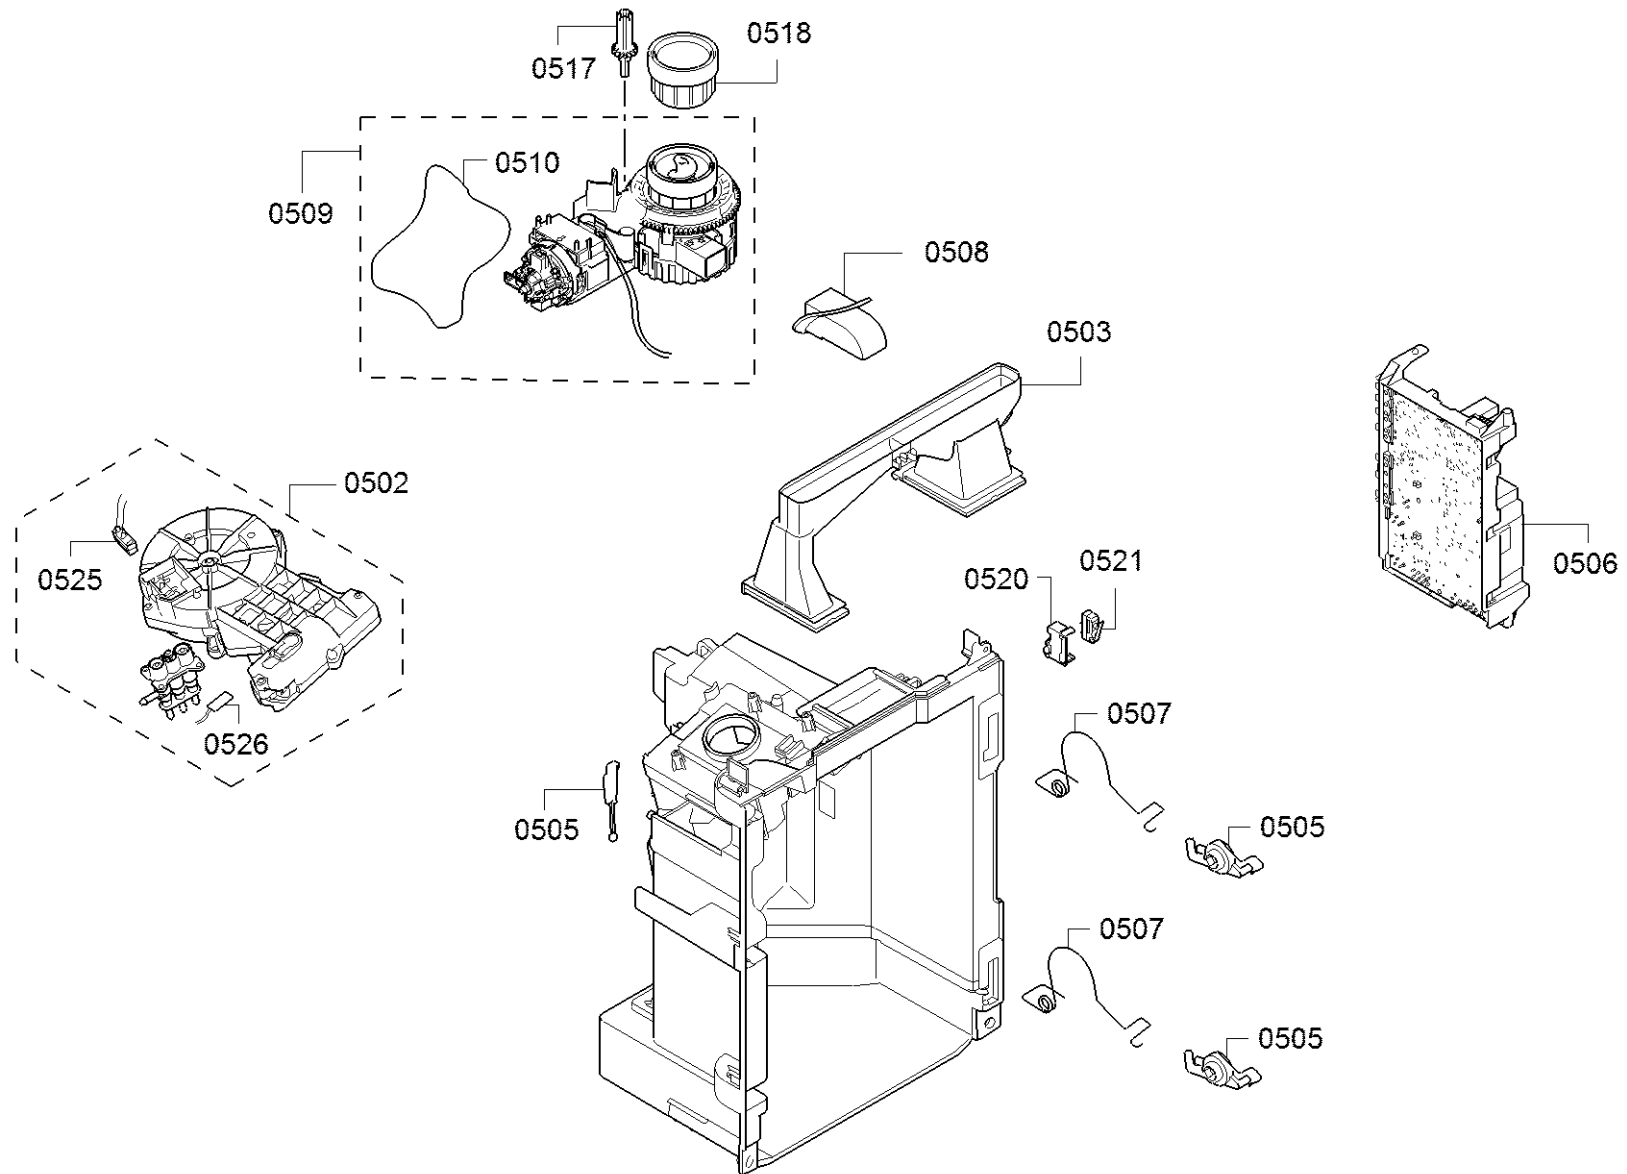

0199

Positionsnummer	Ersatzteilnummer	Ersatz	Beschreibung
0101	12045465		Fedél
0102	12045466		fogantyú
0103	12045467		víz tartály
0105	12045468		Fedél
0106	10002573	10014999	kar
0108	10028987		Tejhabosító
0110	11032114		Héj
0111	12045469		fémlemez
0112	10028988		Rács
0113	10002579		tartály
0114	10002711		úszó
0121	11041311		Főzőcsoport / főzőegység kész a kávéhoz
0122	00625379		Szilikon O-gyűrű 46 mm főzőcsoporthoz
0123	10002597		adapter
0124	12036970		vezetés
0125	12015114		tartó
0130	00310574	00311593	Szilikon zsír
0130	00311593		Szilikon zsír
0104	12015098		pecsét
0199	12050804		zárójel
0199	12049734		Javítókészlet
0188	00312014		Tisztító és ápoló készlet teljesen automata kávégépekhez

Positionsnummer	Ersatzteilnummer	Ersatz	Beschreibung
0201	11023666		Hordozó
0206	12015876		Lefolyókészlet
0207	10002903		csatolás
0209	10028989		borító
0211	10002642		Madártoll
0214	12015162		tartó
0208	12045771		Hordozó
0202	11056682		ajtó
0203	12021276		Hordozó
0204	12021275		borító
0205	12052431		Hordozó

Positionsnummer	Ersatzteilnummer	Ersatz	Beschreibung
0301	11018666		Ház oldalsó panel
0302	11018667		Ház oldalsó panel
0303	11020192		borító
0305	10002643	10036090	Rács
0308	11018669		Lakásbázis
0309	10000293		Gumi láb
0320	12015163		Csatlakozó kábel
0321	10002904		Kábel
0324	00629106		érzékelő
0304	12045894		Vezérlő modul

Positionsnummer	Ersatzteilnummer	Ersatz	Beschreibung
0401	10002644		Tömlő
0402	10024531		Áramlásérzékelő
0404	12040198		szivattyú
0410	12040197		Átfolyós vízmelegítő
0413	10024544		adapter
0419	10002647		Tömlő
0421	10002649		Csavarkészlet
0422	12015184		Tömlő
0423	12004363		Tömlő
0431	12015185		Tömlő
0432	10002653		borító
0450	00634857		Tömlőbilincs
0451	10002654		csatolás
0452	00633878		gyűrű
0470	10009685	10011393	összekötő rész