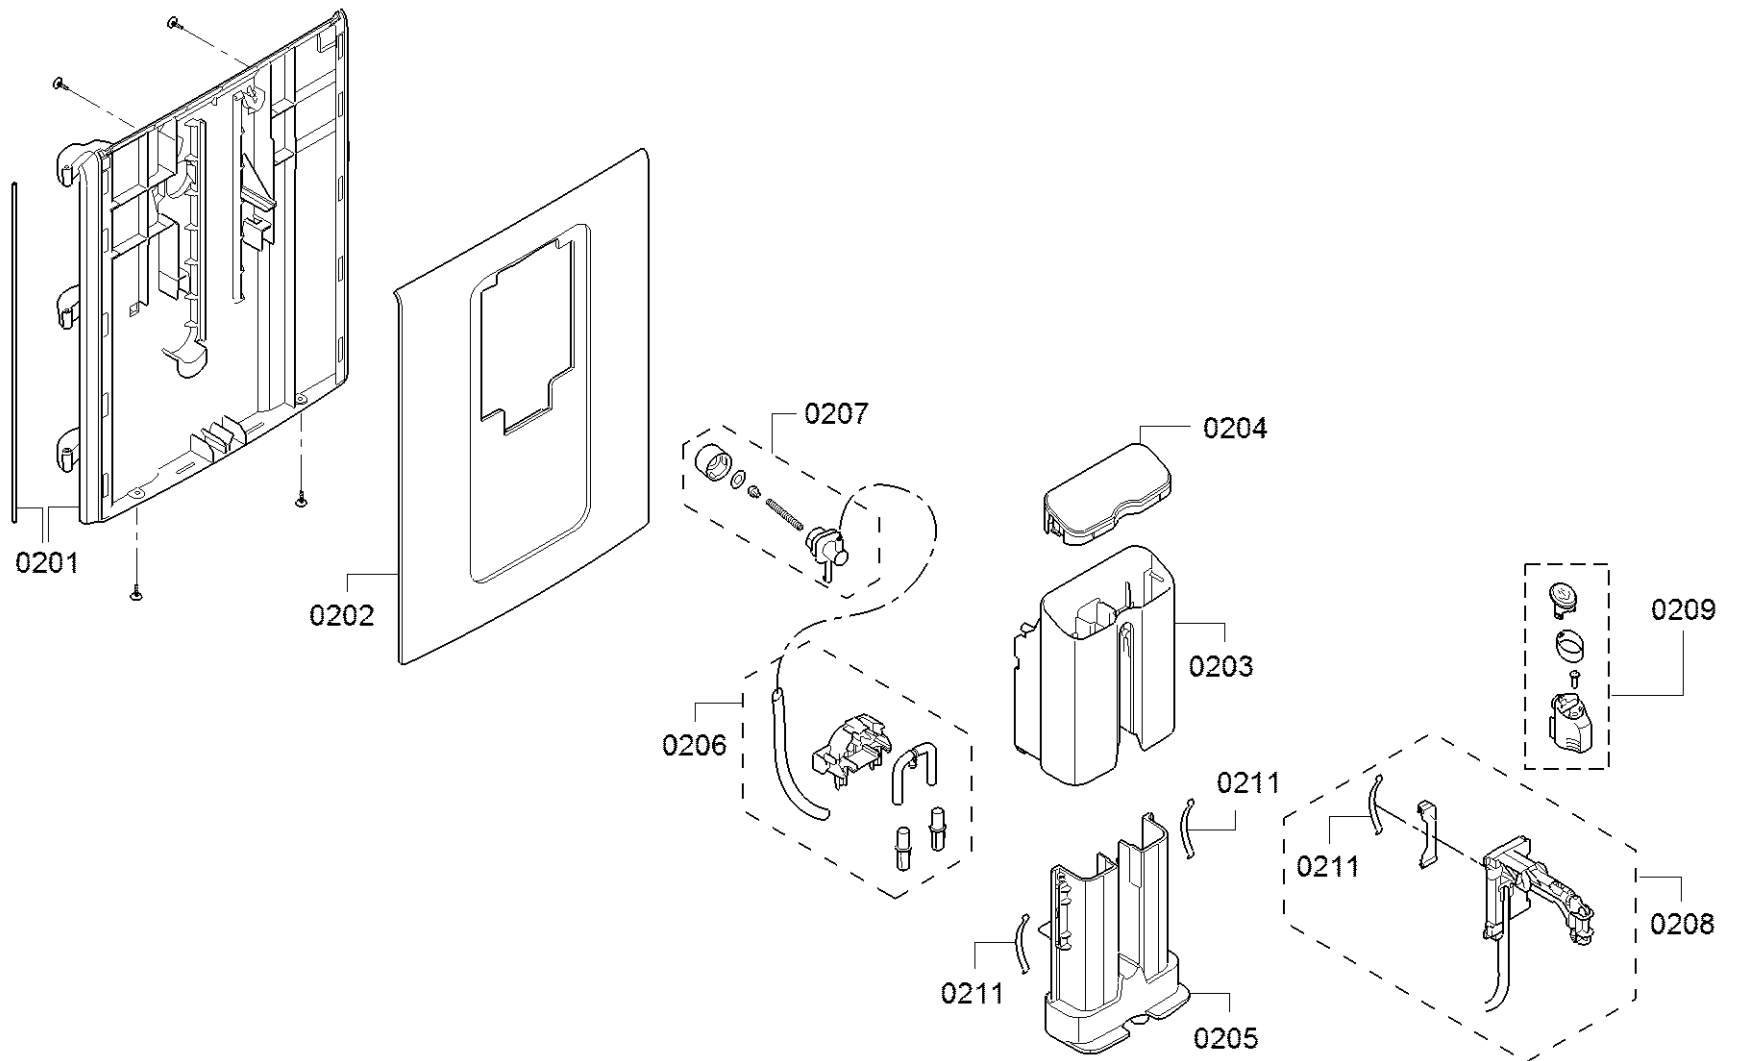

0199

Positionsnummer	Ersatzteilnummer	Ersatz	Beschreibung
0101	12045465		Fedél
0102	12045466		fogantyú
0103	12045467		víz tartály
0105	12045468		Fedél
0106	10002573	10014999	kar
0108	10028987		Tejhabosító
0110	11032114		Héj
0111	12045469		fémlemez
0112	10028988		Rács
0113	10002579		tartály
0114	10002711		úszó
0121	11041311		Főzőcsoport / főzőegység kész a kávéhoz
0122	00625379		Szilikon O-gyűrű 46 mm főzőcsoporthoz
0123	10002597		adapter
0124	12036970		vezetés
0125	12015114		tartó
0130	00310574	00311593	Szilikon zsír
0130	00311593		Szilikon zsír
0104	12015098		pecsét
0199	12050804		zárójel
0199	12049734		Javítókészlet
0188	00312014		Tisztító és ápoló készlet teljesen automata kávégépekhez

Positionsnummer	Ersatzteilnummer	Ersatz	Beschreibung
0201	11023666		Hordozó
0206	12015876		Lefolyókészlet
0207	10002903		csatolás
0209	10028989		borító
0211	10002642		Madártoll
0214	12015162		tartó
0208	12045771		Hordozó
0202	11056682		ajtó
0203	12021276		Hordozó
0204	12021275		borító
0205	12052431		Hordozó

Positionsnummer	Ersatzteilnummer	Ersatz	Beschreibung
0301	11018666		Ház oldalsó panel
0302	11018667		Ház oldalsó panel
0303	11020192		borító
0305	10002643	10036090	Rács
0308	11018669		Lakásbázis
0309	10000293		Gumi láb
0320	12015163		Csatlakozó kábel
0321	10002904		Kábel
0324	00629106		érzékelő
0304	12045894		Vezérlő modul