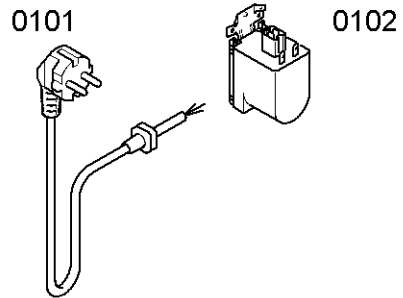

0199

0120

Positionsnummer	Ersatzteilnummer	Ersatz	Beschreibung
0101	00266722	00481580	Csatlakozó kábel
0102	00171254	00623842	Kondenzátor teljesítményszűrő
0104	00613757	00613785	Kábelköteg
0105	00613645		Kábelköteg
0107	00602810		Kábelköteg
0109	00613758		Kábelköteg
0110	00602808		Kábelköteg
0111	00602987		Kábelköteg
0112	00447520		Ház
0113	00670772	00679055	Tápegység modul
0114	00644431		Vezérlő modul
0115	00646534		kijelző
0116	00188590		pecsét
0117	00604072		csatolás
0118	00602804		Forgó fogantyús program
0119	00642095	00655726	Shell fogantyú
0121	00182429		Anya
0122	00613162		Kábelköteg