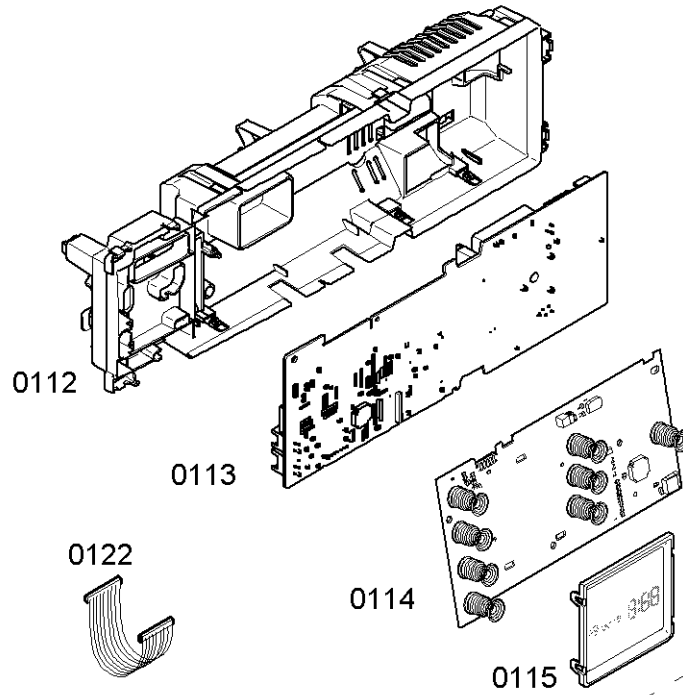

0199

0120

Positionsnummer	Ersatzteilnummer	Ersatz	Beschreibung
0101	00266722	00481580	Csatlakozó kábel
0102	00171254	00623842	Kondenzátor teljesítményszűrő
0104	00613757	00613785	Kábelköteg
0105	00613645		Kábelköteg
0107	00602810		Kábelköteg
0109	00613758		Kábelköteg
0110	00602808		Kábelköteg
0111	00602987		Kábelköteg
0112	00447520		Ház
0113	00670772	00679055	Tápegység modul
0114	00644431		Vezérlő modul
0115	00646534		kijelző
0116	00188590		pecsét
0117	00604072		csatolás
0118	00602804		Forgó fogantyús program
0119	00642095	00655726	Shell fogantyú
0121	00182429		Anya
0122	00613162		Kábelköteg

Positionsnummer	Ersatzteilnummer	Ersatz	Beschreibung
0202	00285435		Tok hátul
0203	00235129	00713997	Ház
0205	00645073	00435791	vasút
0207	00165362		borító
0209	00095209		tartó
0212	00067332	00637399	Láb
0213	00080451	00493529	Szerelőkészlet
0214	00434552	00796389	Alappanel
0215	00614642	00616876	Záró-elektromos
0216	00167587	00067083	tartó
0217	00066788		tartó
0218	00171269		Ajtópántok ablakpántja mosógéphez
0219	00171264		Ajtópánt persely mosógéphez
0220	00354126	00439671	Feszítőgyűrű elől az ajtómandzsetta Waschmas-ban
0221	00432073		gyűrű
0223	00171255		Ajtó fogantyú tengelye mosógép mosó-szárítógéphez
0224	00266751		fogantyú
0225	00366232		Ablakkeret, külső ajtógyűrű mosógéphez
0226	00173251	00634207	Kapocs
0227	00670932	00705651	zenekar
0230	00214719	00235567	Ház elülső rész
0222	11020392		Ablak