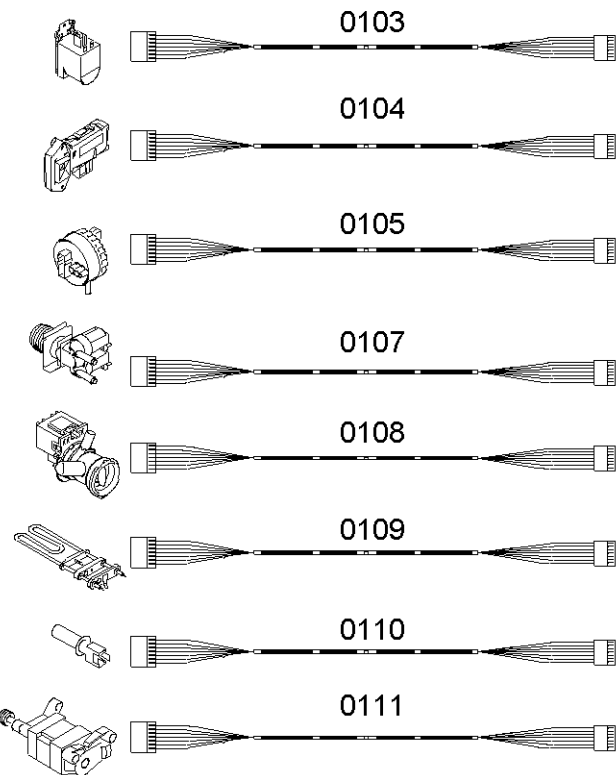

0199

0120

Positionsnummer	Ersatzteilnummer	Ersatz	Beschreibung
0101	00266722	00481580	Csatlakozó kábel
0102	00171254	00623842	Kondenzátor teljesítményszűrő
0104	00613757	00613785	Kábelköteg
0105	00613645		Kábelköteg
0107	00602810		Kábelköteg
0109	00613758		Kábelköteg
0110	00602808		Kábelköteg
0111	00602987		Kábelköteg
0112	00447520		Ház
0113	00670772	00679055	Tápegység modul
0114	00644431		Vezérlő modul
0115	00646534		kijelző
0116	00188590		pecsét
0117	00604072		csatolás
0118	00602804		Forgó fogantyús program
0119	00642095	00655726	Shell fogantyú
0121	00182429		Anya
0122	00613162		Kábelköteg

Positionsnummer	Ersatzteilnummer	Ersatz	Beschreibung
0202	00285435		Tok hátul
0203	00235129	00713997	Ház
0205	00645073	00435791	vasút
0207	00165362		borító
0209	00095209		tartó
0212	00067332	00637399	Láb
0213	00080451	00493529	Szerelőkészlet
0214	00434552	00796389	Alappanel
0215	00614642	00616876	Záró-elektromos
0216	00167587	00067083	tartó
0217	00066788		tartó
0218	00171269		Ajtópántok ablakpántja mosógéphez
0219	00171264		Ajtópánt persely mosógéphez
0220	00354126	00439671	Feszítőgyűrű elől az ajtómandzsetta Waschmas-ban
0221	00432073		gyűrű
0223	00171255		Ajtó fogantyú tengelye mosógép mosó-szárítógéphez
0224	00266751		fogantyú
0225	00366232		Ablakkeret, külső ajtógyűrű mosógéphez
0226	00173251	00634207	Kapocs
0227	00670932	00705651	zenekar
0230	00214719	00235567	Ház elülső rész
0222	11020392		Ablak