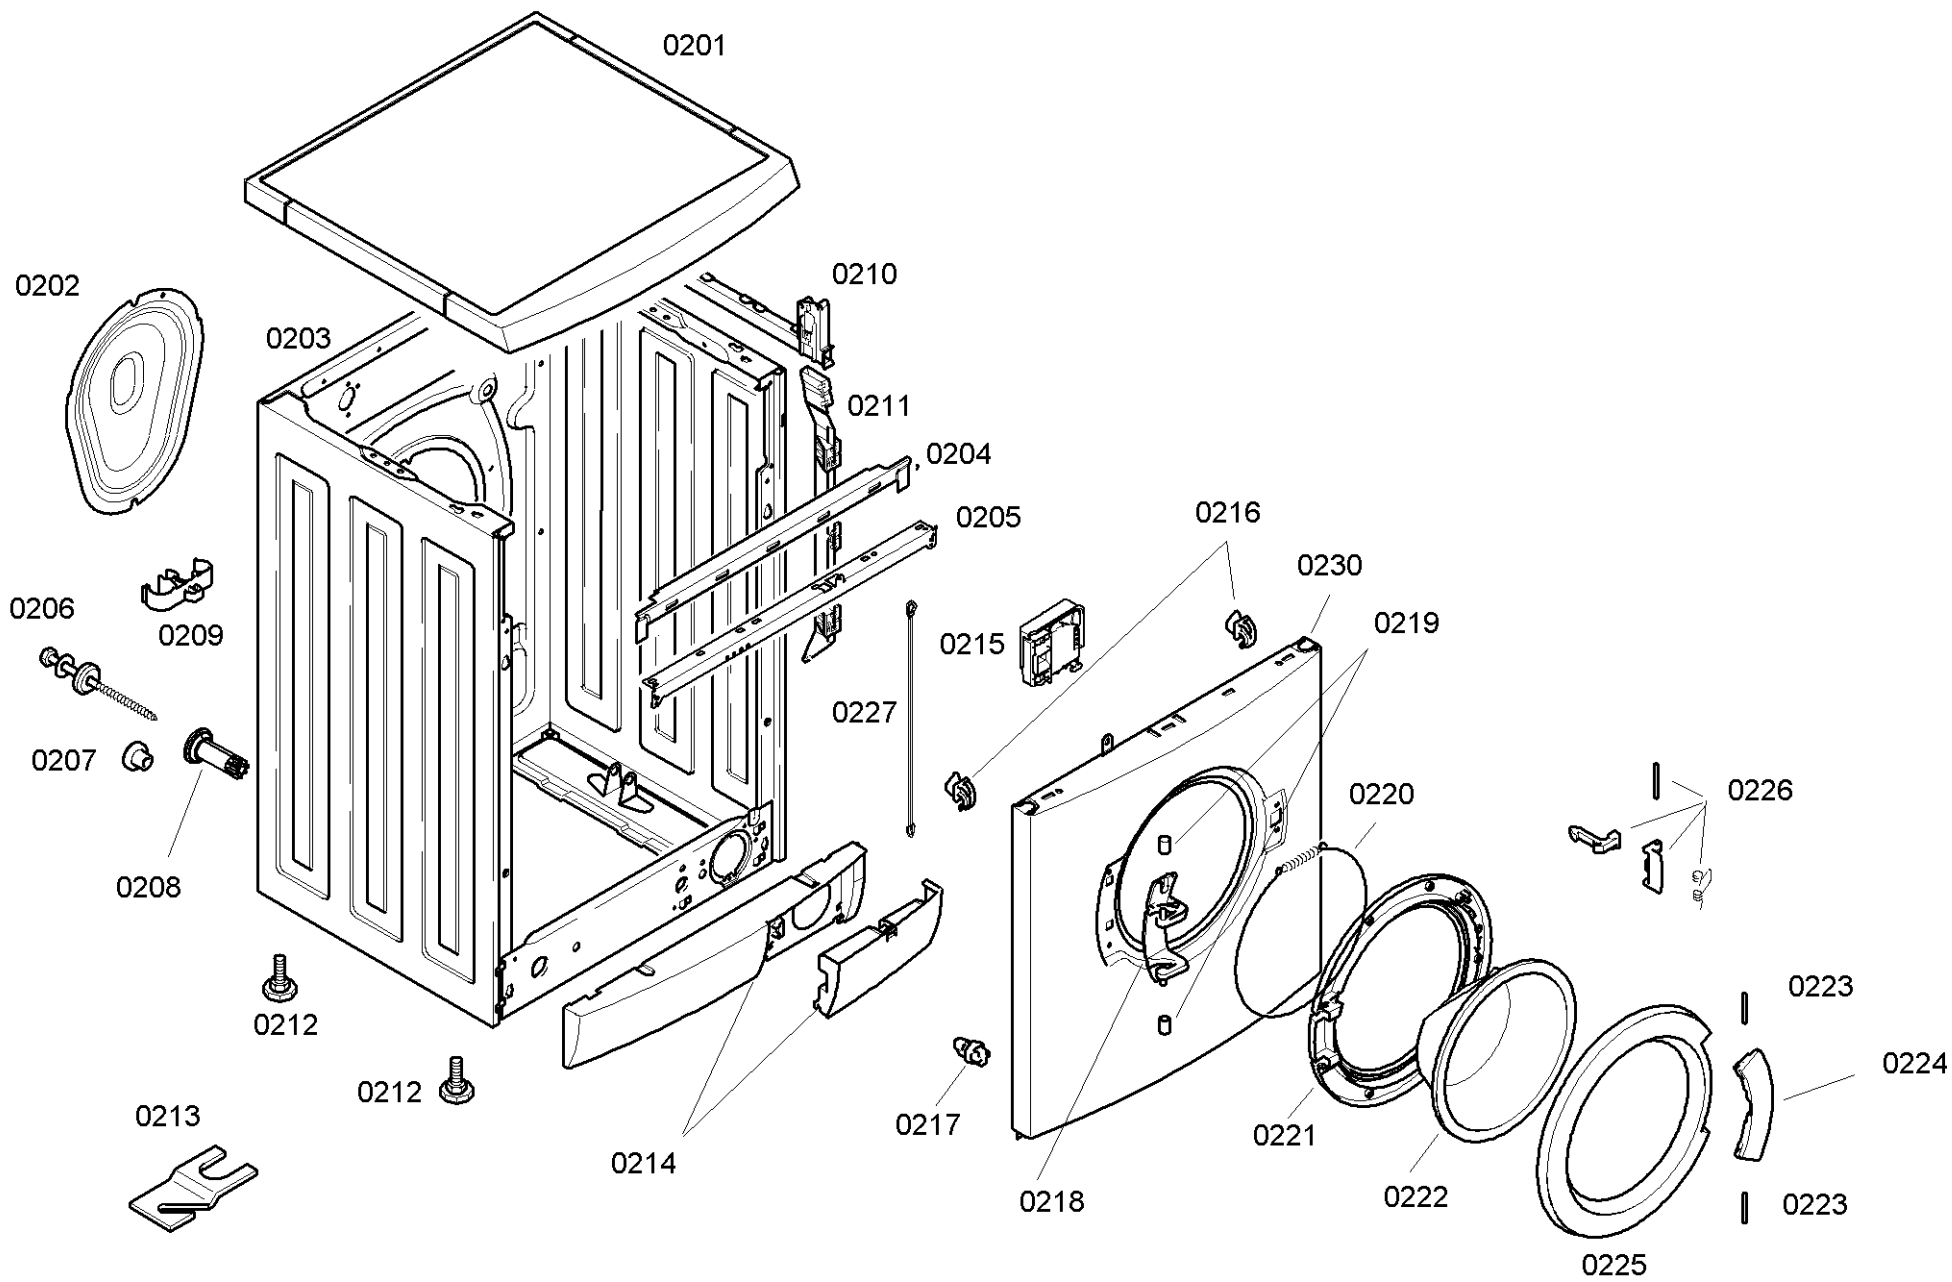

0199

0120

Positionsnummer	Ersatzteilnummer	Ersatz	Beschreibung
0101	00266722	00481580	Csatlakozó kábel
0102	00171254	00623842	Kondenzátor teljesítményszűrő
0104	00613757	00613785	Kábelköteg
0105	00613645		Kábelköteg
0107	00602810		Kábelköteg
0109	00613758		Kábelköteg
0110	00602808		Kábelköteg
0111	00602987		Kábelköteg
0112	00447520		Ház
0113	00670772	00679055	Tápegység modul
0114	00644431		Vezérlő modul
0115	00646534		kijelző
0116	00188590		pecsét
0117	00604072		csatolás
0118	00602804		Forgó fogantyús program
0119	00642095	00655726	Shell fogantyú
0121	00182429		Anya
0122	00613162		Kábelköteg

Positionsnummer	Ersatzteilnummer	Ersatz	Beschreibung
0202	00285435		Tok hátul
0203	00235129	00713997	Ház
0205	00645073	00435791	vasút
0207	00165362		borító
0209	00095209		tartó
0212	00067332	00637399	Láb
0213	00080451	00493529	Szerelőkészlet
0214	00434552	00796389	Alappanel
0215	00614642	00616876	Záró-elektromos
0216	00167587	00067083	tartó
0217	00066788		tartó
0218	00171269		Ajtópántok ablakpántja mosógéphez
0219	00171264		Ajtópánt persely mosógéphez
0220	00354126	00439671	Feszítőgyűrű elől az ajtómandzsetta Waschmas-ban
0221	00432073		gyűrű
0223	00171255		Ajtó fogantyú tengelye mosógép mosó-szárítógéphez
0224	00266751		fogantyú
0225	00366232		Ablakkeret, külső ajtógyűrű mosógéphez
0226	00173251	00634207	Kapocs
0227	00670932	00705651	zenekar
0230	00214719	00235567	Ház elülső rész
0222	11020392		Ablak