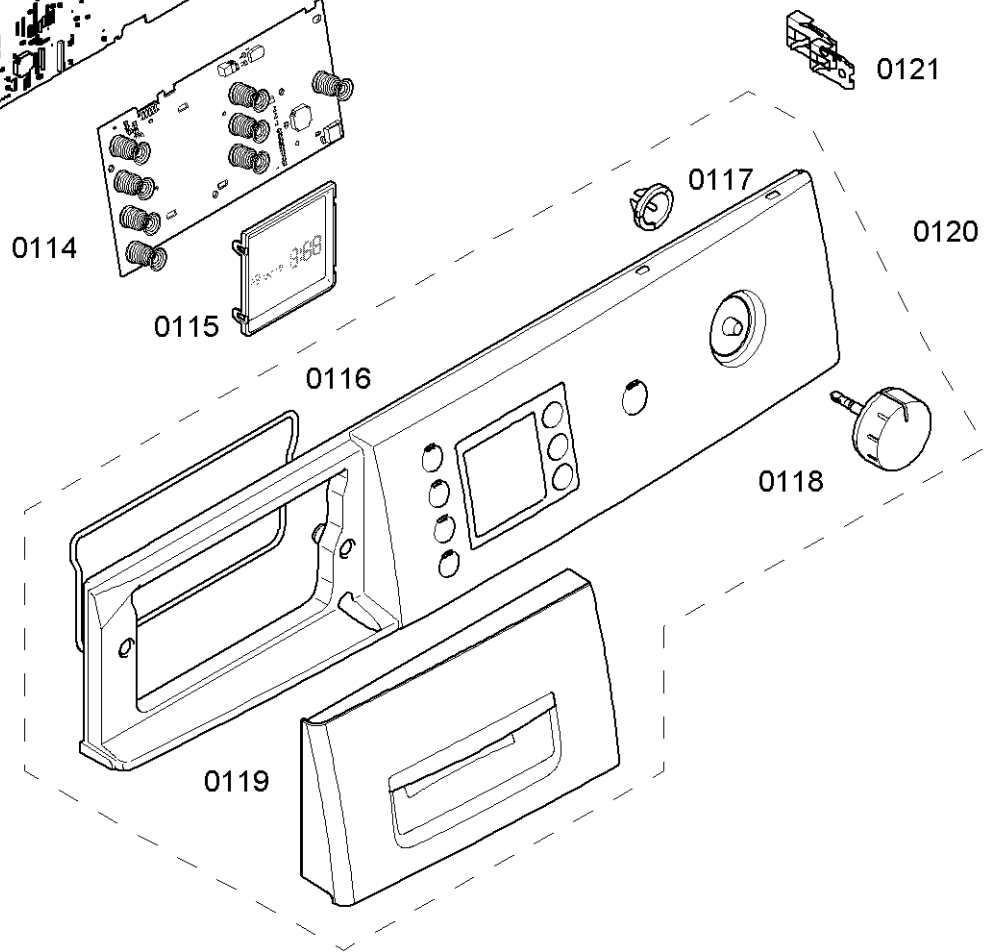

0199

0120

Positionsnummer	Ersatzteilnummer	Ersatz	Beschreibung
0101	00266722	00481580	Csatlakozó kábel
0102	00171254	00623842	Kondenzátor teljesítményszűrő
0104	00613757	00613785	Kábelköteg
0105	00613645		Kábelköteg
0107	00602810		Kábelköteg
0109	00613758		Kábelköteg
0110	00602808		Kábelköteg
0111	00602987		Kábelköteg
0112	00447520		Ház
0113	00670772	00679055	Tápegység modul
0114	00644431		Vezérlő modul
0115	00646534		kijelző
0116	00188590		pecsét
0117	00604072		csatolás
0118	00602804		Forgó fogantyús program
0119	00642095	00655726	Shell fogantyú
0121	00182429		Anya
0122	00613162		Kábelköteg

Positionsnummer	Ersatzteilnummer	Ersatz	Beschreibung
0202	00285435		Tok hátul
0203	00235129	00713997	Ház
0205	00645073	00435791	vasút
0207	00165362		borító
0209	00095209		tartó
0212	00067332	00637399	Láb
0213	00080451	00493529	Szerelőkészlet
0214	00434552	00796389	Alappanel
0215	00614642	00616876	Záró-elektromos
0216	00167587	00067083	tartó
0217	00066788		tartó
0218	00171269		Ajtópántok ablakpántja mosógéphez
0219	00171264		Ajtópánt persely mosógéphez
0220	00354126	00439671	Feszítőgyűrű elől az ajtómandzsetta Waschmas-ban
0221	00432073		gyűrű
0223	00171255		Ajtó fogantyú tengelye mosógép mosó-szárítógéphez
0224	00266751		fogantyú
0225	00366232		Ablakkeret, külső ajtógyűrű mosógéphez
0226	00173251	00634207	Kapocs
0227	00670932	00705651	zenekar
0230	00214719	00235567	Ház elülső rész
0222	11020392		Ablak