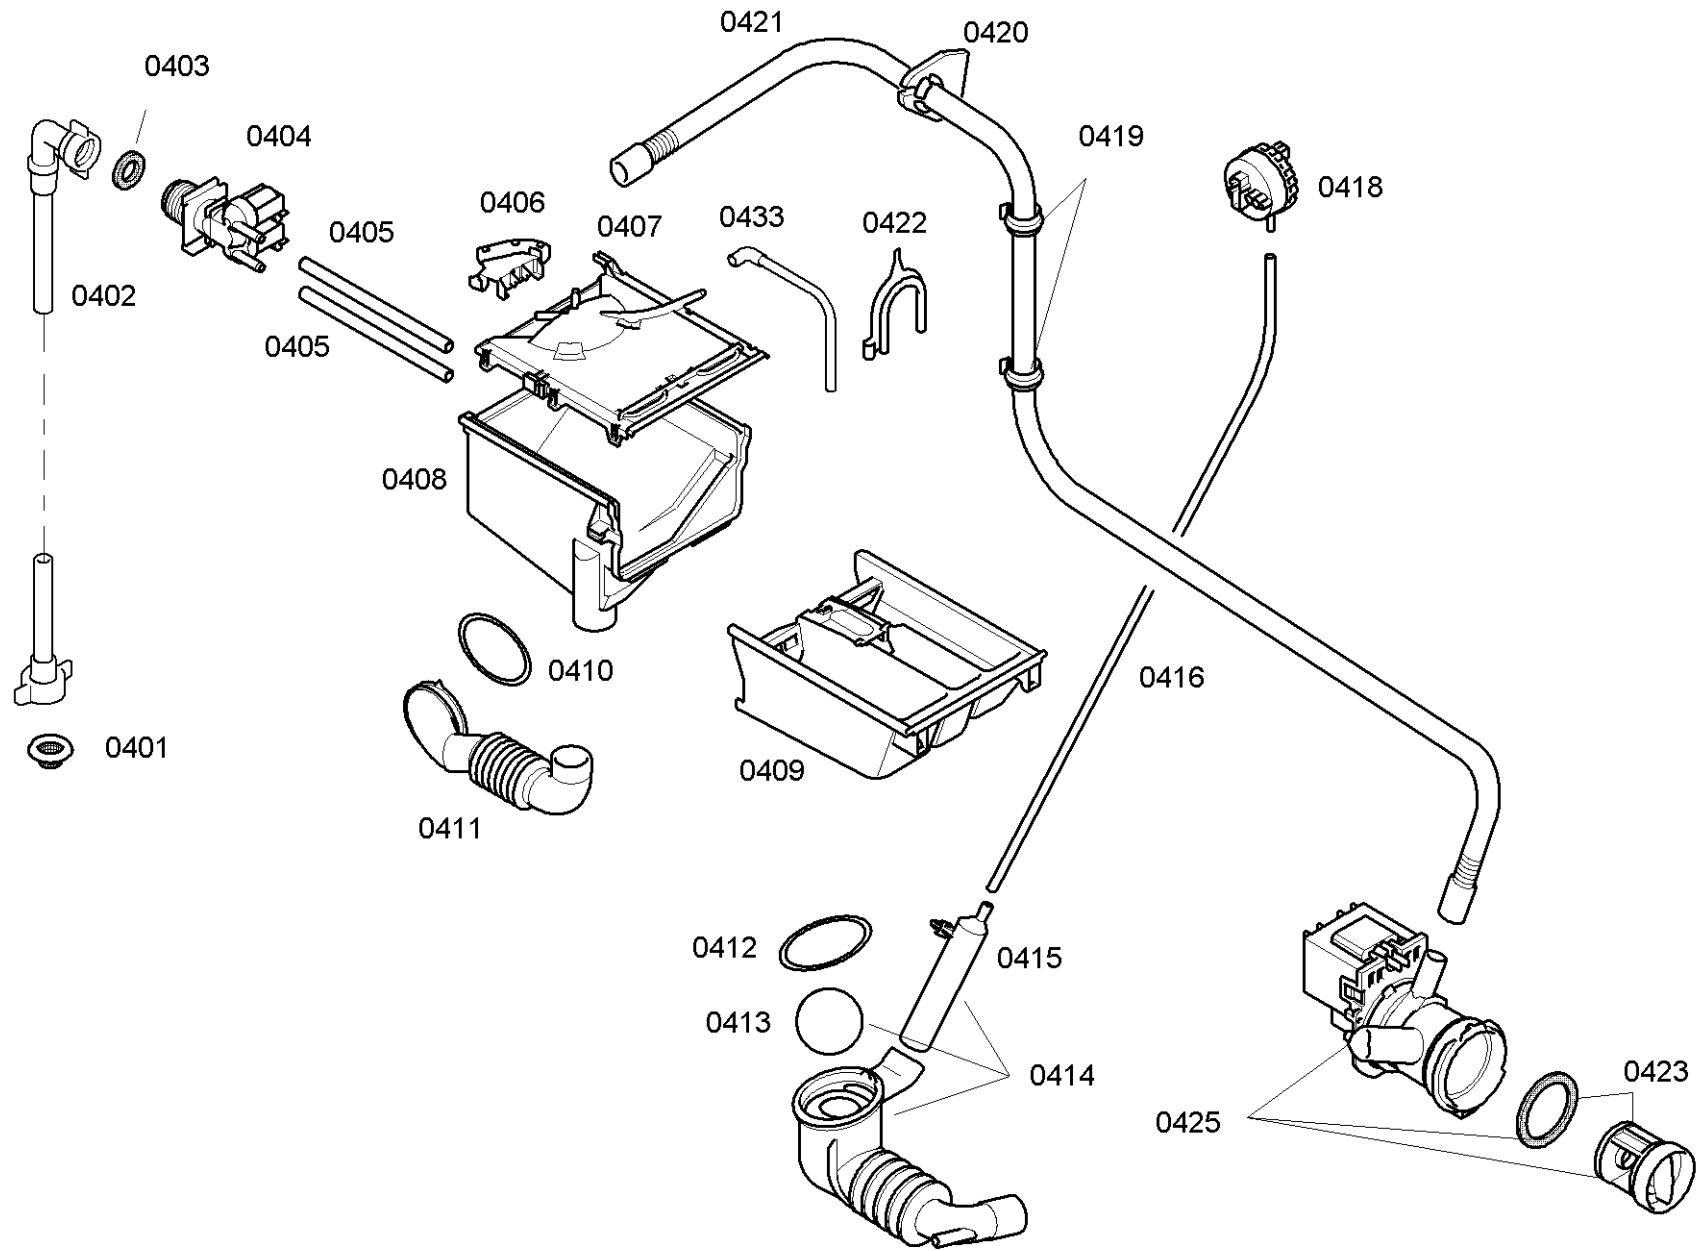

0199

0120

Positionsnummer	Ersatzteilnummer	Ersatz	Beschreibung
0101	00266722	00481580	Csatlakozó kábel
0102	00171254	00623842	Kondenzátor teljesítményszűrő
0104	00613757	00613785	Kábelköteg
0105	00613645		Kábelköteg
0107	00602810		Kábelköteg
0109	00613758		Kábelköteg
0110	00602808		Kábelköteg
0111	00602987		Kábelköteg
0112	00447520		Ház
0113	00670772	00679055	Tápegység modul
0114	00644431		Vezérlő modul
0115	00646534		kijelző
0116	00188590		pecsét
0117	00604072		csatolás
0118	00602804		Forgó fogantyús program
0119	00642095	00655726	Shell fogantyú
0121	00182429		Anya
0122	00613162		Kábelköteg

Positionsnummer	Ersatzteilnummer	Ersatz	Beschreibung
0401	00034887	00027780	Bemeneti szűrő
0402	00266859	12036158	Bemeneti tömlő
0404	00428210	10031360	Mágnesszelep
0405	00171262		Tömlő a mosógép mágnesszelepéhez
0406	00171267		tartó
0407	00641845		Mosogatótál teteje
0408	00444162	11035255	Öblítőtál ház
0409	00354123	00703270	Mosótálba
0410	00172394	00421488	feszítőgyűrű
0411	00265958		Betöltő tömlő
0412	00172395	00603523	feszítőgyűrű
0413	00171263		Ball ökozárás
0414	00646698		Öko-zárás
0415	00168817	00424981	Enkóder ház
0416	00646519	00605209	Tömlő érzékelő rendszer
0418	00615226	00637136	Analóg nyomásérzékelő
0420	00150871		Szorító
0421	00354124		leeresztő tömlő
0422	00092126	00655300	tartó
0423	00614351		Szösszszűrő, szűrőbetét, hosszú szűrőfogantyú a lefolyóhoz
0425	00144890	00145787	Leeresztő szivattyú / leeresztő szivattyú szivattyúfejjel és
0433	00361167		Tömlőszelep/befecskendező edény