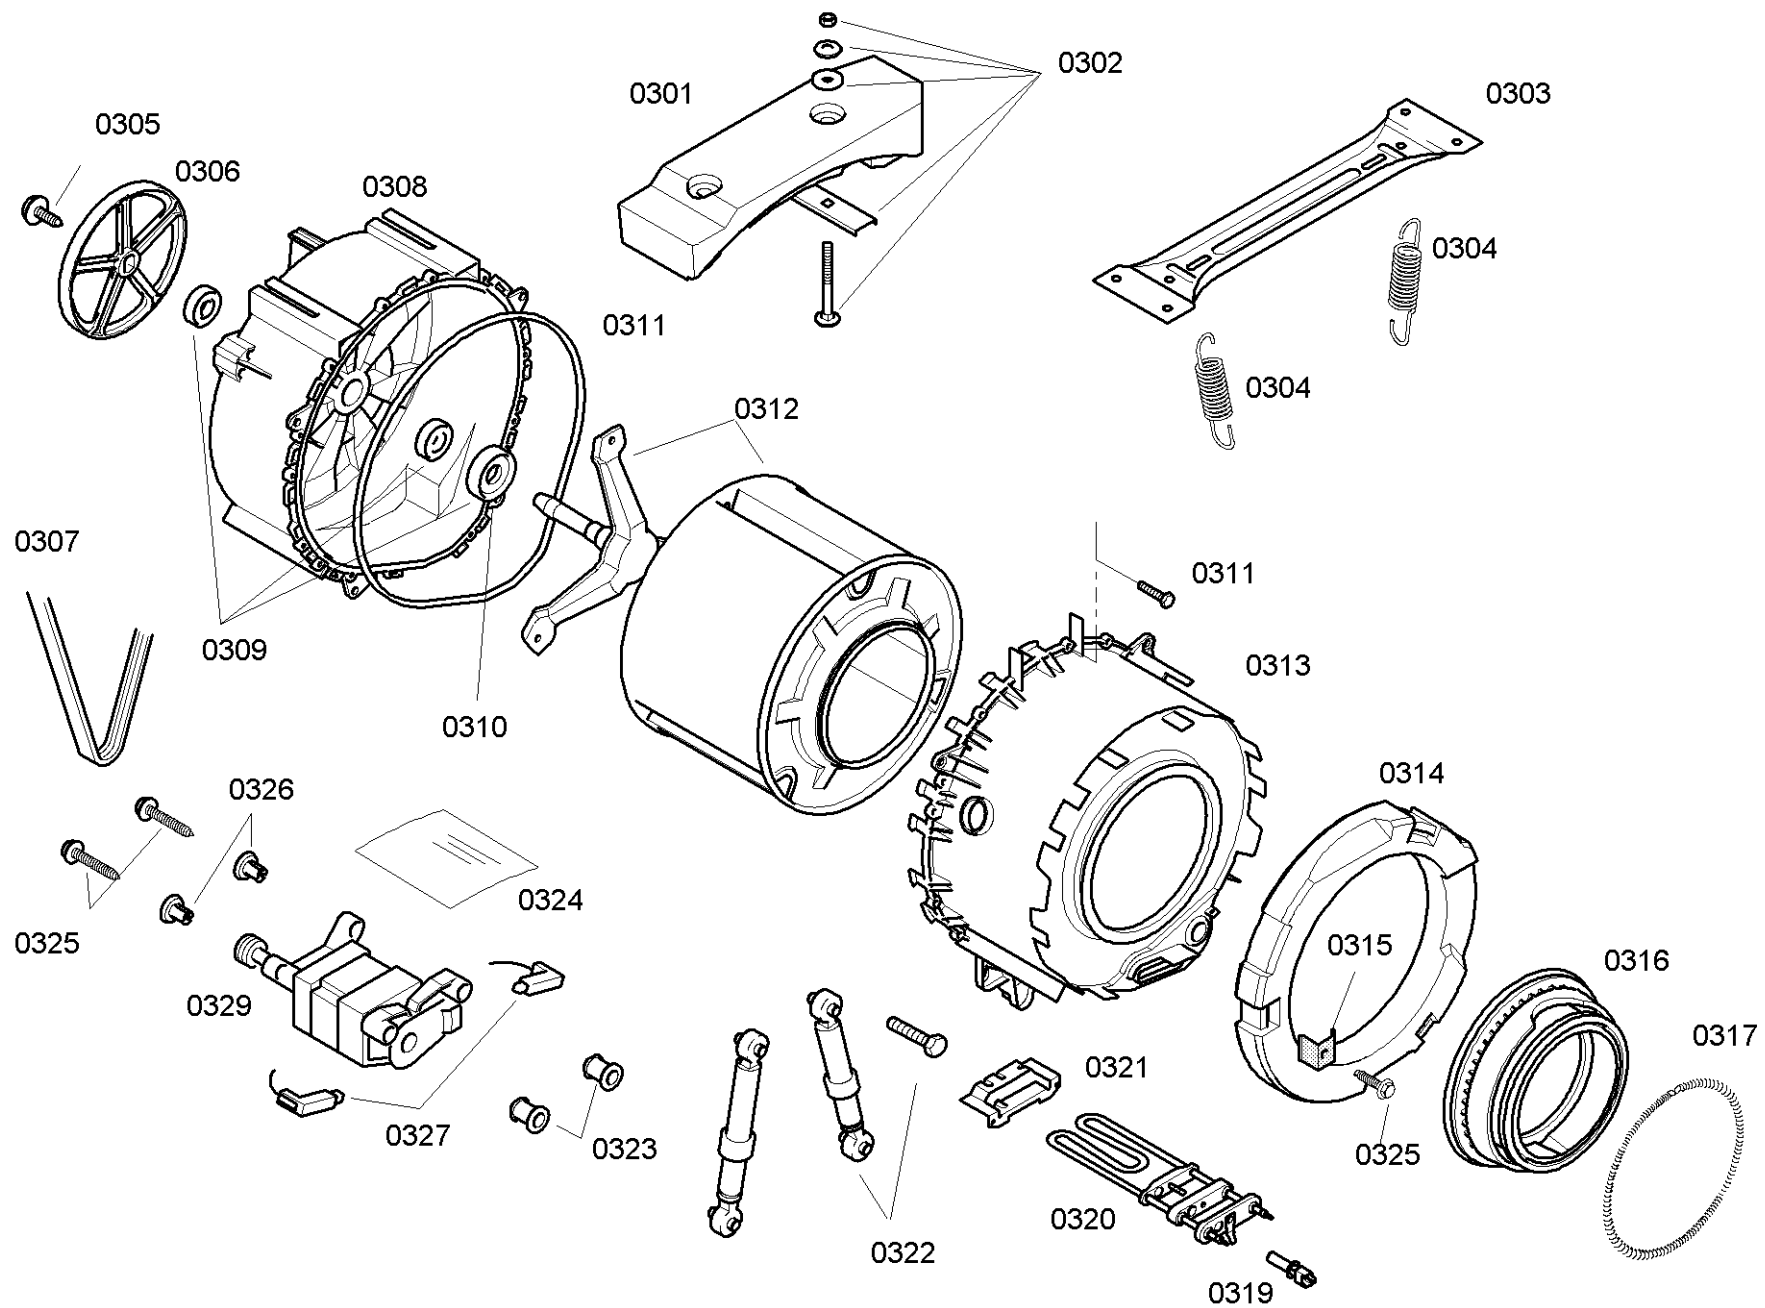

0199

0120

Positionsnummer	Ersatzteilnummer	Ersatz	Beschreibung
0101	00266722	00481580	Csatlakozó kábel
0102	00171254	00623842	Kondenzátor teljesítményszűrő
0104	00613757	00613785	Kábelköteg
0105	00613645		Kábelköteg
0107	00602810		Kábelköteg
0109	00613758		Kábelköteg
0110	00602808		Kábelköteg
0111	00602987		Kábelköteg
0112	00447520		Ház
0113	00670772	00679055	Tápegység modul
0114	00644431		Vezérlő modul
0115	00646534		kijelző
0116	00188590		pecsét
0117	00604072		csatolás
0118	00602804		Forgó fogantyús program
0119	00642095	00655726	Shell fogantyú
0121	00182429		Anya
0122	00613162		Kábelköteg

Positionsnummer	Ersatzteilnummer	Ersatz	Beschreibung
0301	00214720		Súly
0303	00289822		Felvétel
0304	00606818		Tavaszi lúgtartály
0305	00171270		csavar
0306	00354130	11002942	csiga
0307	00354131	00678914	hajtószíj
0308	00247594	00714215	Lúgtartály hátul
0309	00172686		Csapágycsészlet
0310	00613082		Párolt gyűrű
0311	00265964		pecsét
0312	00476181	00773699	dob
0313	00235502	00715319	lúgtartály
0315	00184285		tartó
0316	00361127		Az ablakmandzsetta zsír- és lúgálló
0317	00354134		Hátsó feszítőgyűrű az ajtómandzsettához mosóanyagban
0319	00170961	10014435	NTC érzékelő
0320	00265961	12045481	Radiátor
0322	00448032	11047540	Lengéscsillapító mosógéphez
0323	00168798		tartó
0325	00171271		csavar
0326	00171272		Rögzítő rész
0327	00154740		Szénkefék / motorszén / szenek a mosáshoz
0327	00173028		Szénkefe
0329	00144926	00145713	Motor
0316	00362172	11048742	Ablakmandzsetta zsírálló