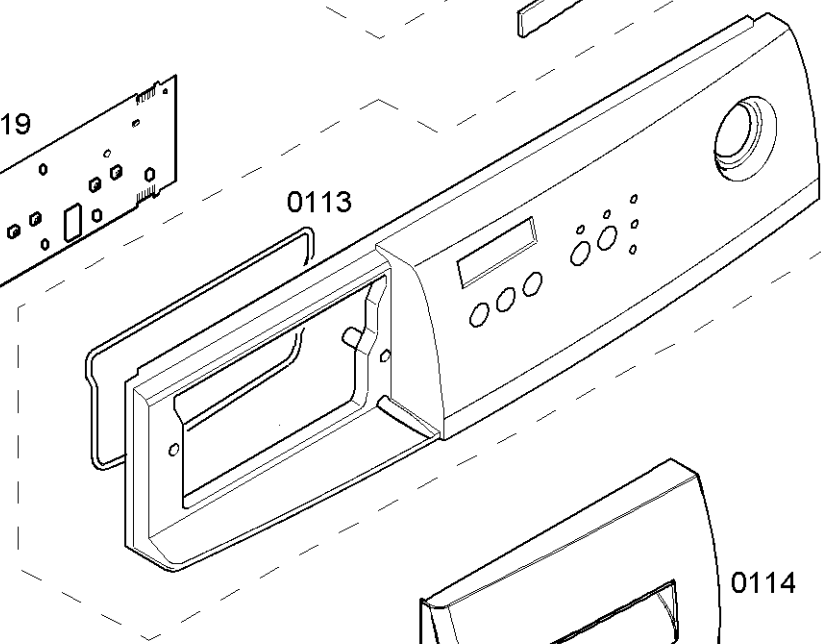

0112

0115

0113

0114

Positionsnummer	Ersatzteilnummer	Ersatz	Beschreibung
0101	00171253	00481580	Csatlakozó kábel
0102	00603267	00623842	Kondenzátor teljesítményszűrő
0103	00669217	00703771	Tápegység modul
0107	00604661		Kábelköteg
0108	00428770	00622316	Kábelköteg
0109	00428771		Kábelköteg
0111	00428768	00606015	Kábelköteg
0114	00640527	00655886	Shell fogantyú
0116	00644438		kijelző
0117	00612331	00612953	Gombok készlete
0118	00612332		Kábelköteg
0121	00182429		Anyá
0119	00446174		Vezérlő modul
0106	00622317		Kábelköteg
0107	00622316		Kábelköteg