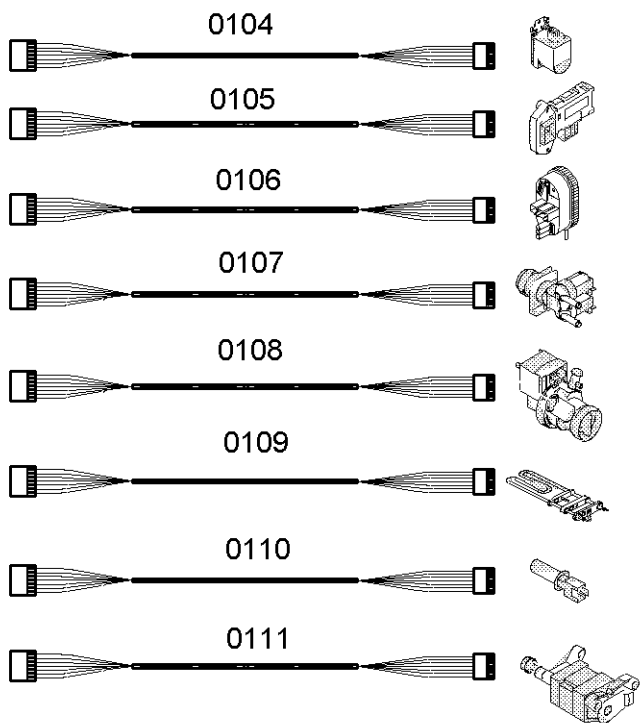

0101

0102

0104

0105

0106

0107

0108

0109

0112

0115

0113

0114

Positionsnummer	Ersatzteilnummer	Ersatz	Beschreibung
0101	00171253	00481580	Csatlakozó kábel
0102	00603267	00623842	Kondenzátor teljesítményszűrő
0103	00669217	00703771	Tápegység modul
0107	00604661		Kábelköteg
0108	00428770	00622316	Kábelköteg
0109	00428771		Kábelköteg
0111	00428768	00606015	Kábelköteg
0114	00640527	00655886	Shell fogantyú
0116	00644438		kijelző
0117	00612331	00612953	Gombok készlete
0118	00612332		Kábelköteg
0121	00182429		Anyá
0119	00446174		Vezérlő modul
0106	00622317		Kábelköteg
0107	00622316		Kábelköteg