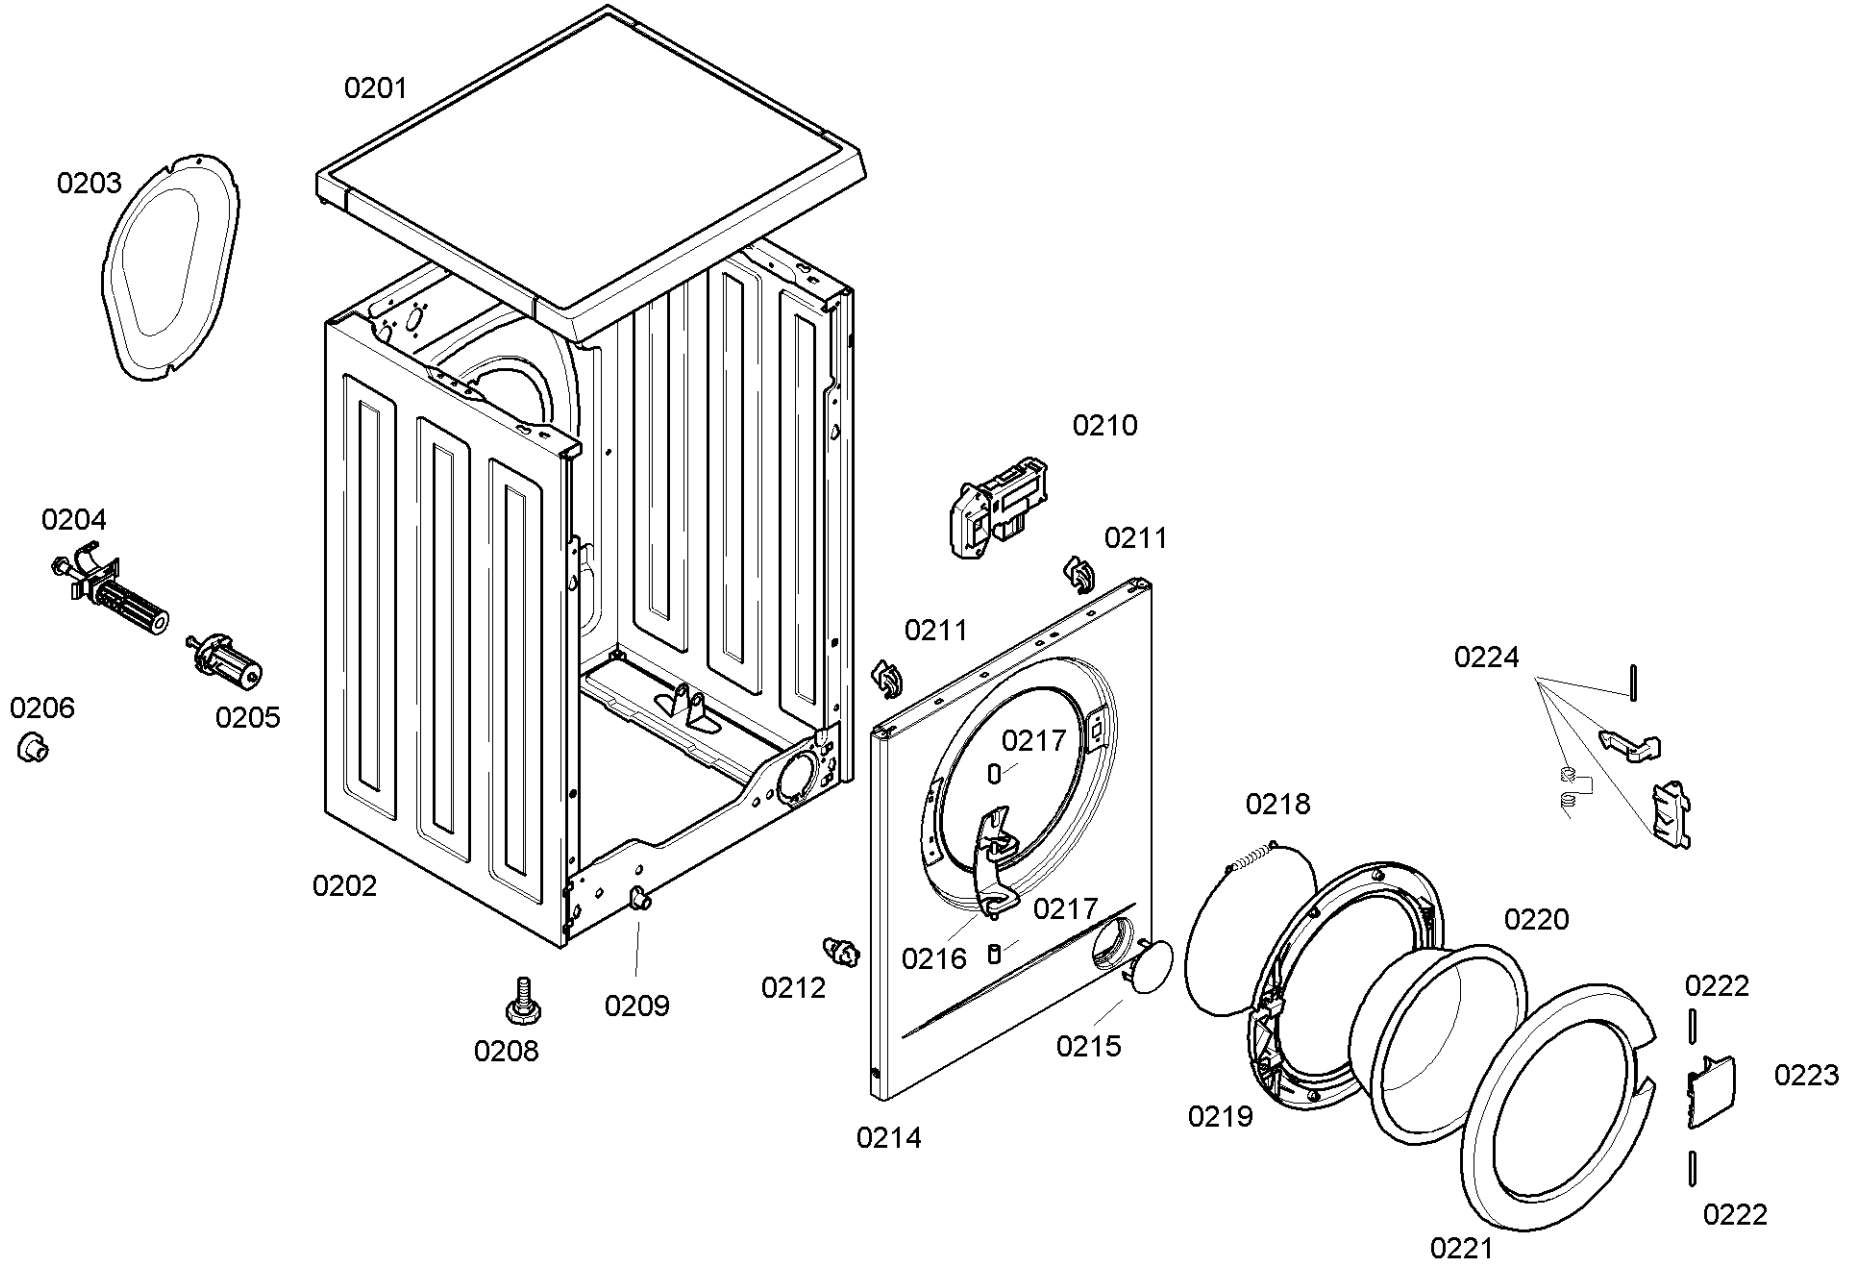

0112

0115

0113

0114

Positionsnummer	Ersatzteilnummer	Ersatz	Beschreibung
0101	00171253	00481580	Csatlakozó kábel
0102	00603267	00623842	Kondenzátor teljesítményszűrő
0103	00669217	00703771	Tápegység modul
0107	00604661		Kábelköteg
0108	00428770	00622316	Kábelköteg
0109	00428771		Kábelköteg
0111	00428768	00606015	Kábelköteg
0114	00640527	00655886	Shell fogantyú
0116	00644438		kijelző
0117	00612331	00612953	Gombok készlete
0118	00612332		Kábelköteg
0121	00182429		Anyá
0119	00446174		Vezérlő modul
0106	00622317		Kábelköteg
0107	00622316		Kábelköteg