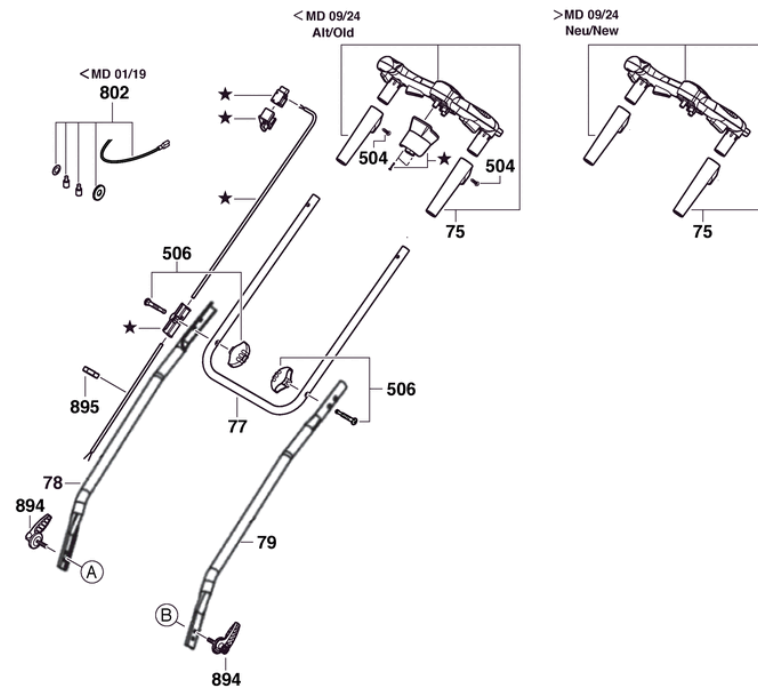

Ábra - típus - E

3 600 HA6 101
Stand } 24-09-30
Issue } **Fig./Abb. 2**

★ = Pos. 76
Änderungen vorbehalten
Modifications reserved
Modificaciones reservées
Salvo modificaciones