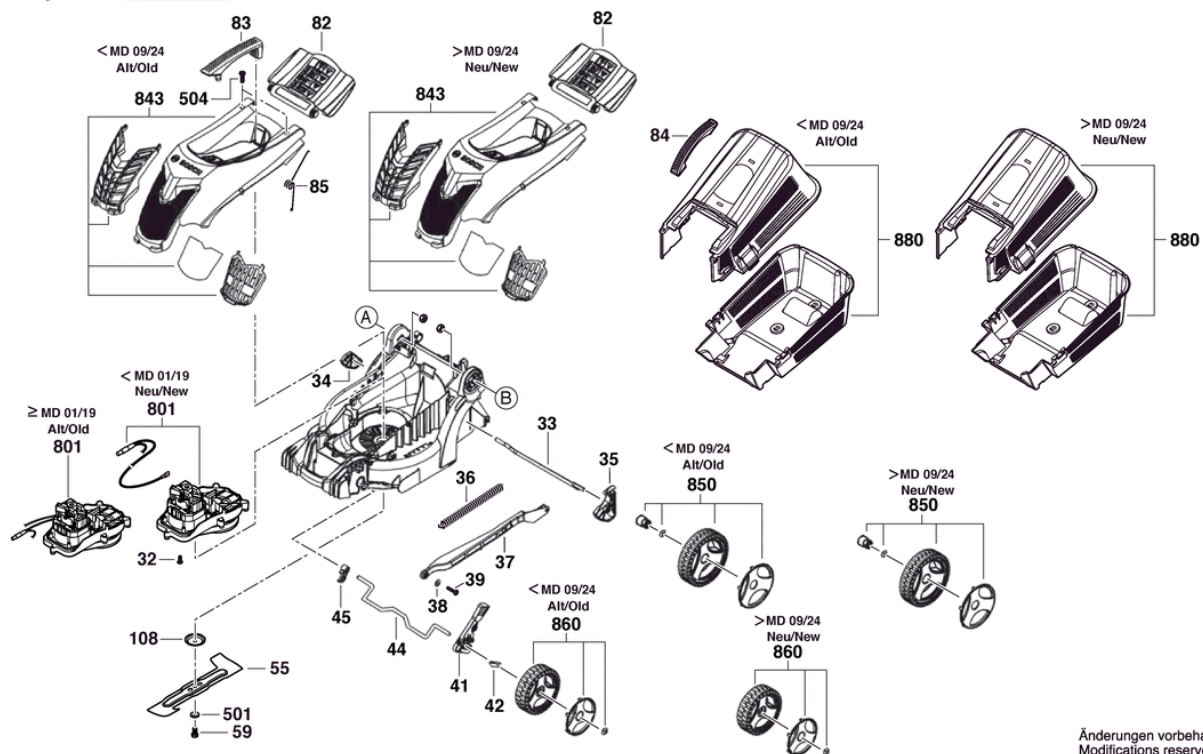

Ábra - típus - E

3 600 HA6 101
Stand 21-02
Issue 24-09-30

Fig./Abb. 1