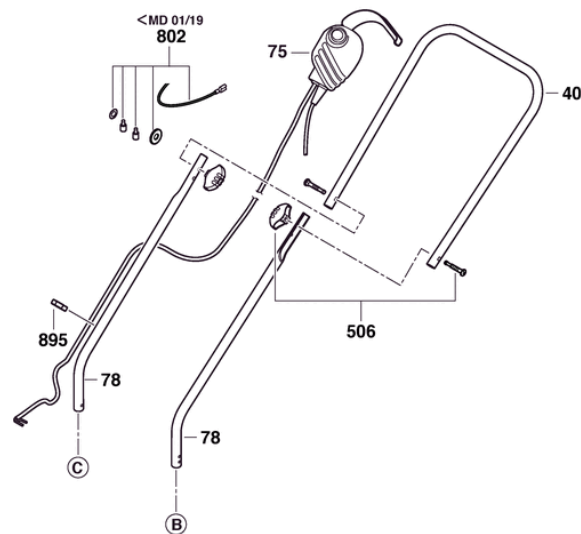

Ábra - típus - E

3 600 HA6 008
Stand } 24-09-30
Issue } **Fig./Abb. 2**

Änderungen vorbehalten
Modifications reserved
Modificaciones reservées
Salvo modificaciones