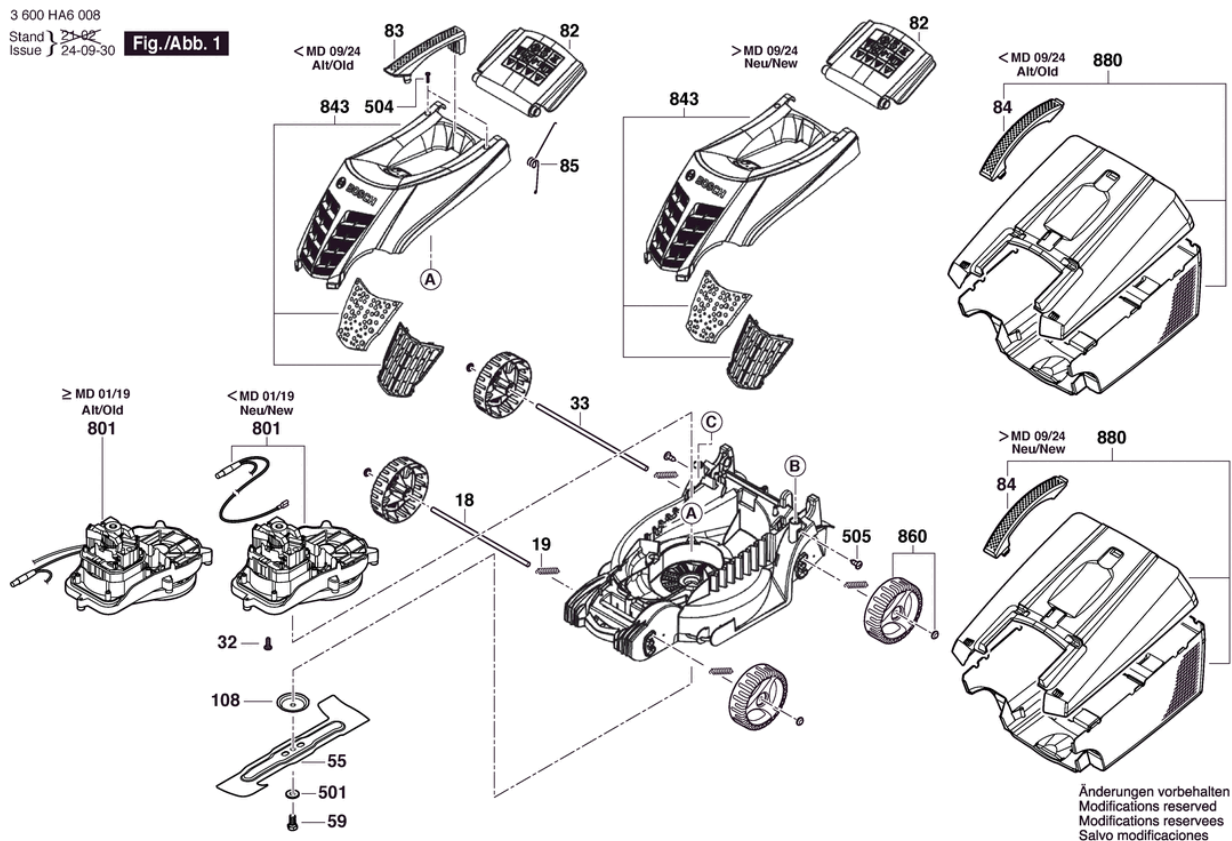

BOSCH

Fűnyíró

EasyRotak 32-220 | 3 600 HA6 008

Tartalom

Alkatrészek listája.....	2
Kenési utasítások a következő termékhez.....	3
Termékinformáció.....	4
Ábra - típus.....	5

Alkatrészek listája

Tétel	Rendelési szám	Leírás	Ábra		Mennyiség	Árcsoport
18	F 016 F04 684	TENGELY	1	*	1	15
19	F 016 F04 685	Érintkezőnyelv	1	*	3	10
32	F 016 F04 506	CSAVAR 5 STÜCK	1	*	1	11
33	F 016 F04 691	TENGELY	1	*	1	15
55	1 600 A02 5F8	Vágópenge	1	*	1	23
59	F 016 T48 547	HATLAPFEJŰ CSAVAR M8X20 MM	1	*	1	13
82	1 617 S02 1WK	Védőkendő	1	*	1	15
82	F 016 F04 701	Védőkendő	1	*	1	16
83	F 016 F04 696	HORDOZÓ FOGANTYÚ	1	*	1	12
84	F 016 L66 685	HORDOZÓ FOGANTYÚ	1	*	1	14
85	F 016 F04 702	Lezáró rugó	1	*	1	11
108	F 016 L67 627	CSAPÁGYFEDÉL	1	*	1	11
501	F 016 T48 185	ALÁTÉT Ø8,15 FEKETE	1	*	1	15
504	F 016 F04 697	CSAVAR	1	*	2	10
505	F 016 L36 542	CSAVAR M5X8 CSK HD.	1	*	2	13
801	F 016 F04 606	ELEKTROMOS MOTOR NEU	1	*	1	45
801	F 016 F05 740	ELEKTROMOS MOTOR ALT	1	*	1	45
843	1 617 S02 1WZ	Motorfedél	1	*	1	26
843	F 016 F04 695	Motorfedél	1	*	1	26
860	F 016 F04 609	KERÉK	1	*	4	26
880	1 617 S02 1X4	Biztonsági kosár	1	*	1	29
880	F 016 F04 693	Biztonsági kosár	1	*	1	30
40	F 016 F04 698	Komplett vezető főtartó	2	*	1	26
75	F 016 F04 700	Kapcsolóelem	2	*	1	30
78	F 016 F04 699	Alsófogantyú	2	*	2	18
506	F 016 L66 155	Feszítőfogantyú	2	*	2	12
802	1 617 S02 1WV	el. érintkező	2	*	1	10
895	F 016 L66 895	VEZETÉKTARTÓ ROTAK II	2	*	1	10

* A feltüntetett árak ajánlott bruttó kiskereskedelmi árak.

Kenési utasítások a következő termékhez : Fűnyíró - EasyRotak 32-220 - [3 600 HA6 008](#)

A termék kenési utasításai nem állnak rendelkezésre

Termékinformáció : Fűnyíró - EasyRotak 32-220 - [3 600 HA6 008](#)

Termék száma	3 600 HA6 008
Leírás	Fűnyíró
DIN szöveg	
ID_Text_Ext	
Szerszám neve	EasyRotak 32-220
Voltage_1	230 V
Azonosító_ország_termék	001 - EU

Ábra - típus - E

Ábra - típus - E

3 600 HA6 008
Stand } 24-09-30
Issue } **Fig./Abb. 2**