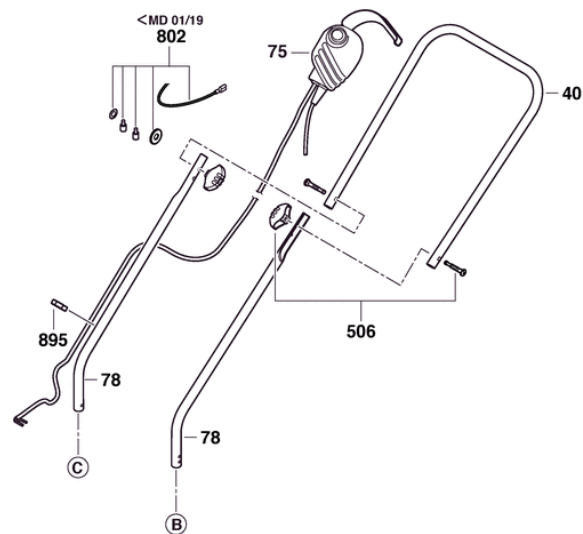

Ábra - típus - E

3 600 HA6 008
Stand } 24-09-30
Issue } **Fig./Abb. 2**