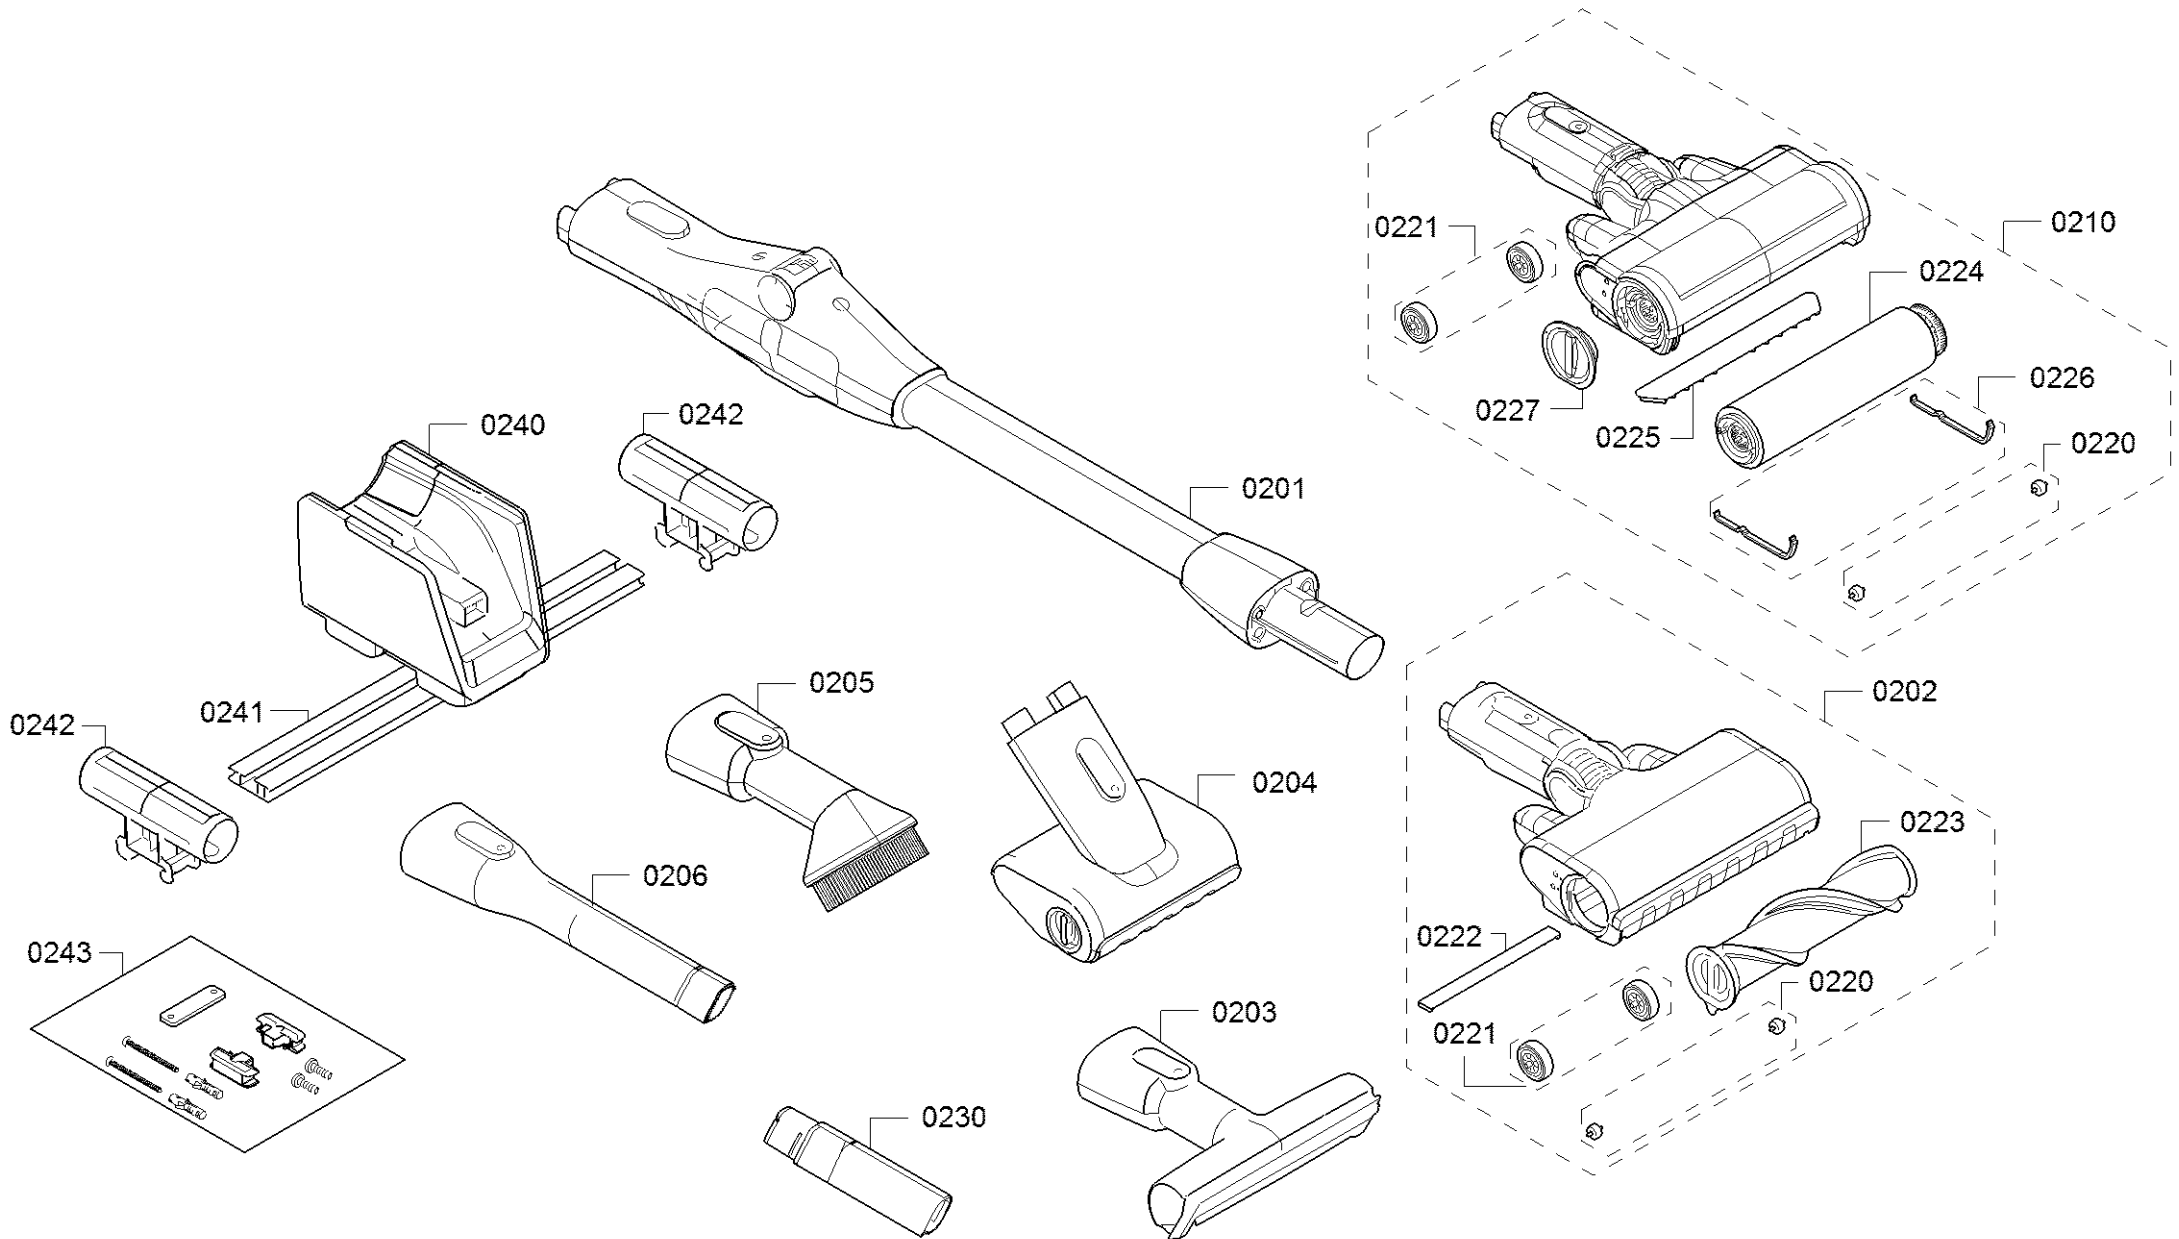

Positionsnummer	Ersatzteilnummer	Ersatz	Beschreibung
0101	12050165		Displaymodul
0102	12049770		GehÄd'useseitenteil
0103	12049769		GehÄd'useseitenteil
0104	10034238		DÄd'mmplatte
0105	10034237		Abdeckung
0106	10034342		Knopfsatz
0107	10034236		DÄd'mmplatte
0108	10034235		Abdeckung
0109	12050158		Abdeckung
0111	12050166		Abdeckung
0113	10034339		Kabelbaum
0114	10034340		Kabelbaum
0115	10034336		Kabelbaum
0116	10034338		Kabelbaum
0117	12050148		Steuerungsmodul
0119	17006537		Wechsel-Akku Power for ALL 18V 4.0Ah
0120	12050749		Gebld'semotor
0121	12051484		Gebld'semotor
0122	12051485		Elektronikplatine
0125	10034234		Dichtung
0126	12050748		Isolationsmatte
0129	10034337		Kabelbaum
0130	12050154		Lichtleiter
0131	12050153		Elektronikplatine
0135	12050149		LuftÄijhrung
0136	12049772		Abdeckung
0137	12050150		LuftÄijhrung
0138	12049773		FÄijhrung
0139	10034341		Elektronikplatine
0140	12050164		StaubbehÄd'iter
0141	12050162		Filter
0142	12049775		Deckel
0143	12050765		StaubbehÄd'iter
0150	12050750		Netzteil
0151	17008524		LadegerÄd't

Positionsnummer	Ersatzteilnummer	Ersatz	Beschreibung
0201	17008620		Saugrohr
0202	17008596		ElektrodÄijse
0206	17008606		FugendÄijse
0220	17008597		Rolle
0221	17008598		Rolle
0222	17008599		Leiste
0223	17008600		BÄijrste
0230	17008607		FugendÄijse
0240	12049776		Aufnahme
0241	12049777		Schiene
0242	12049778		Adapter
0243	10034239		Set